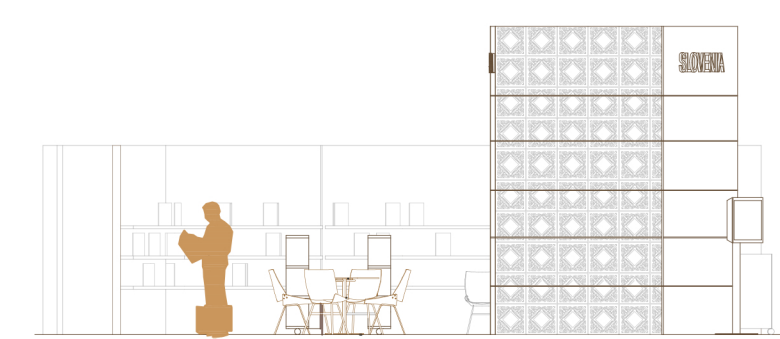

fasada M 1:100