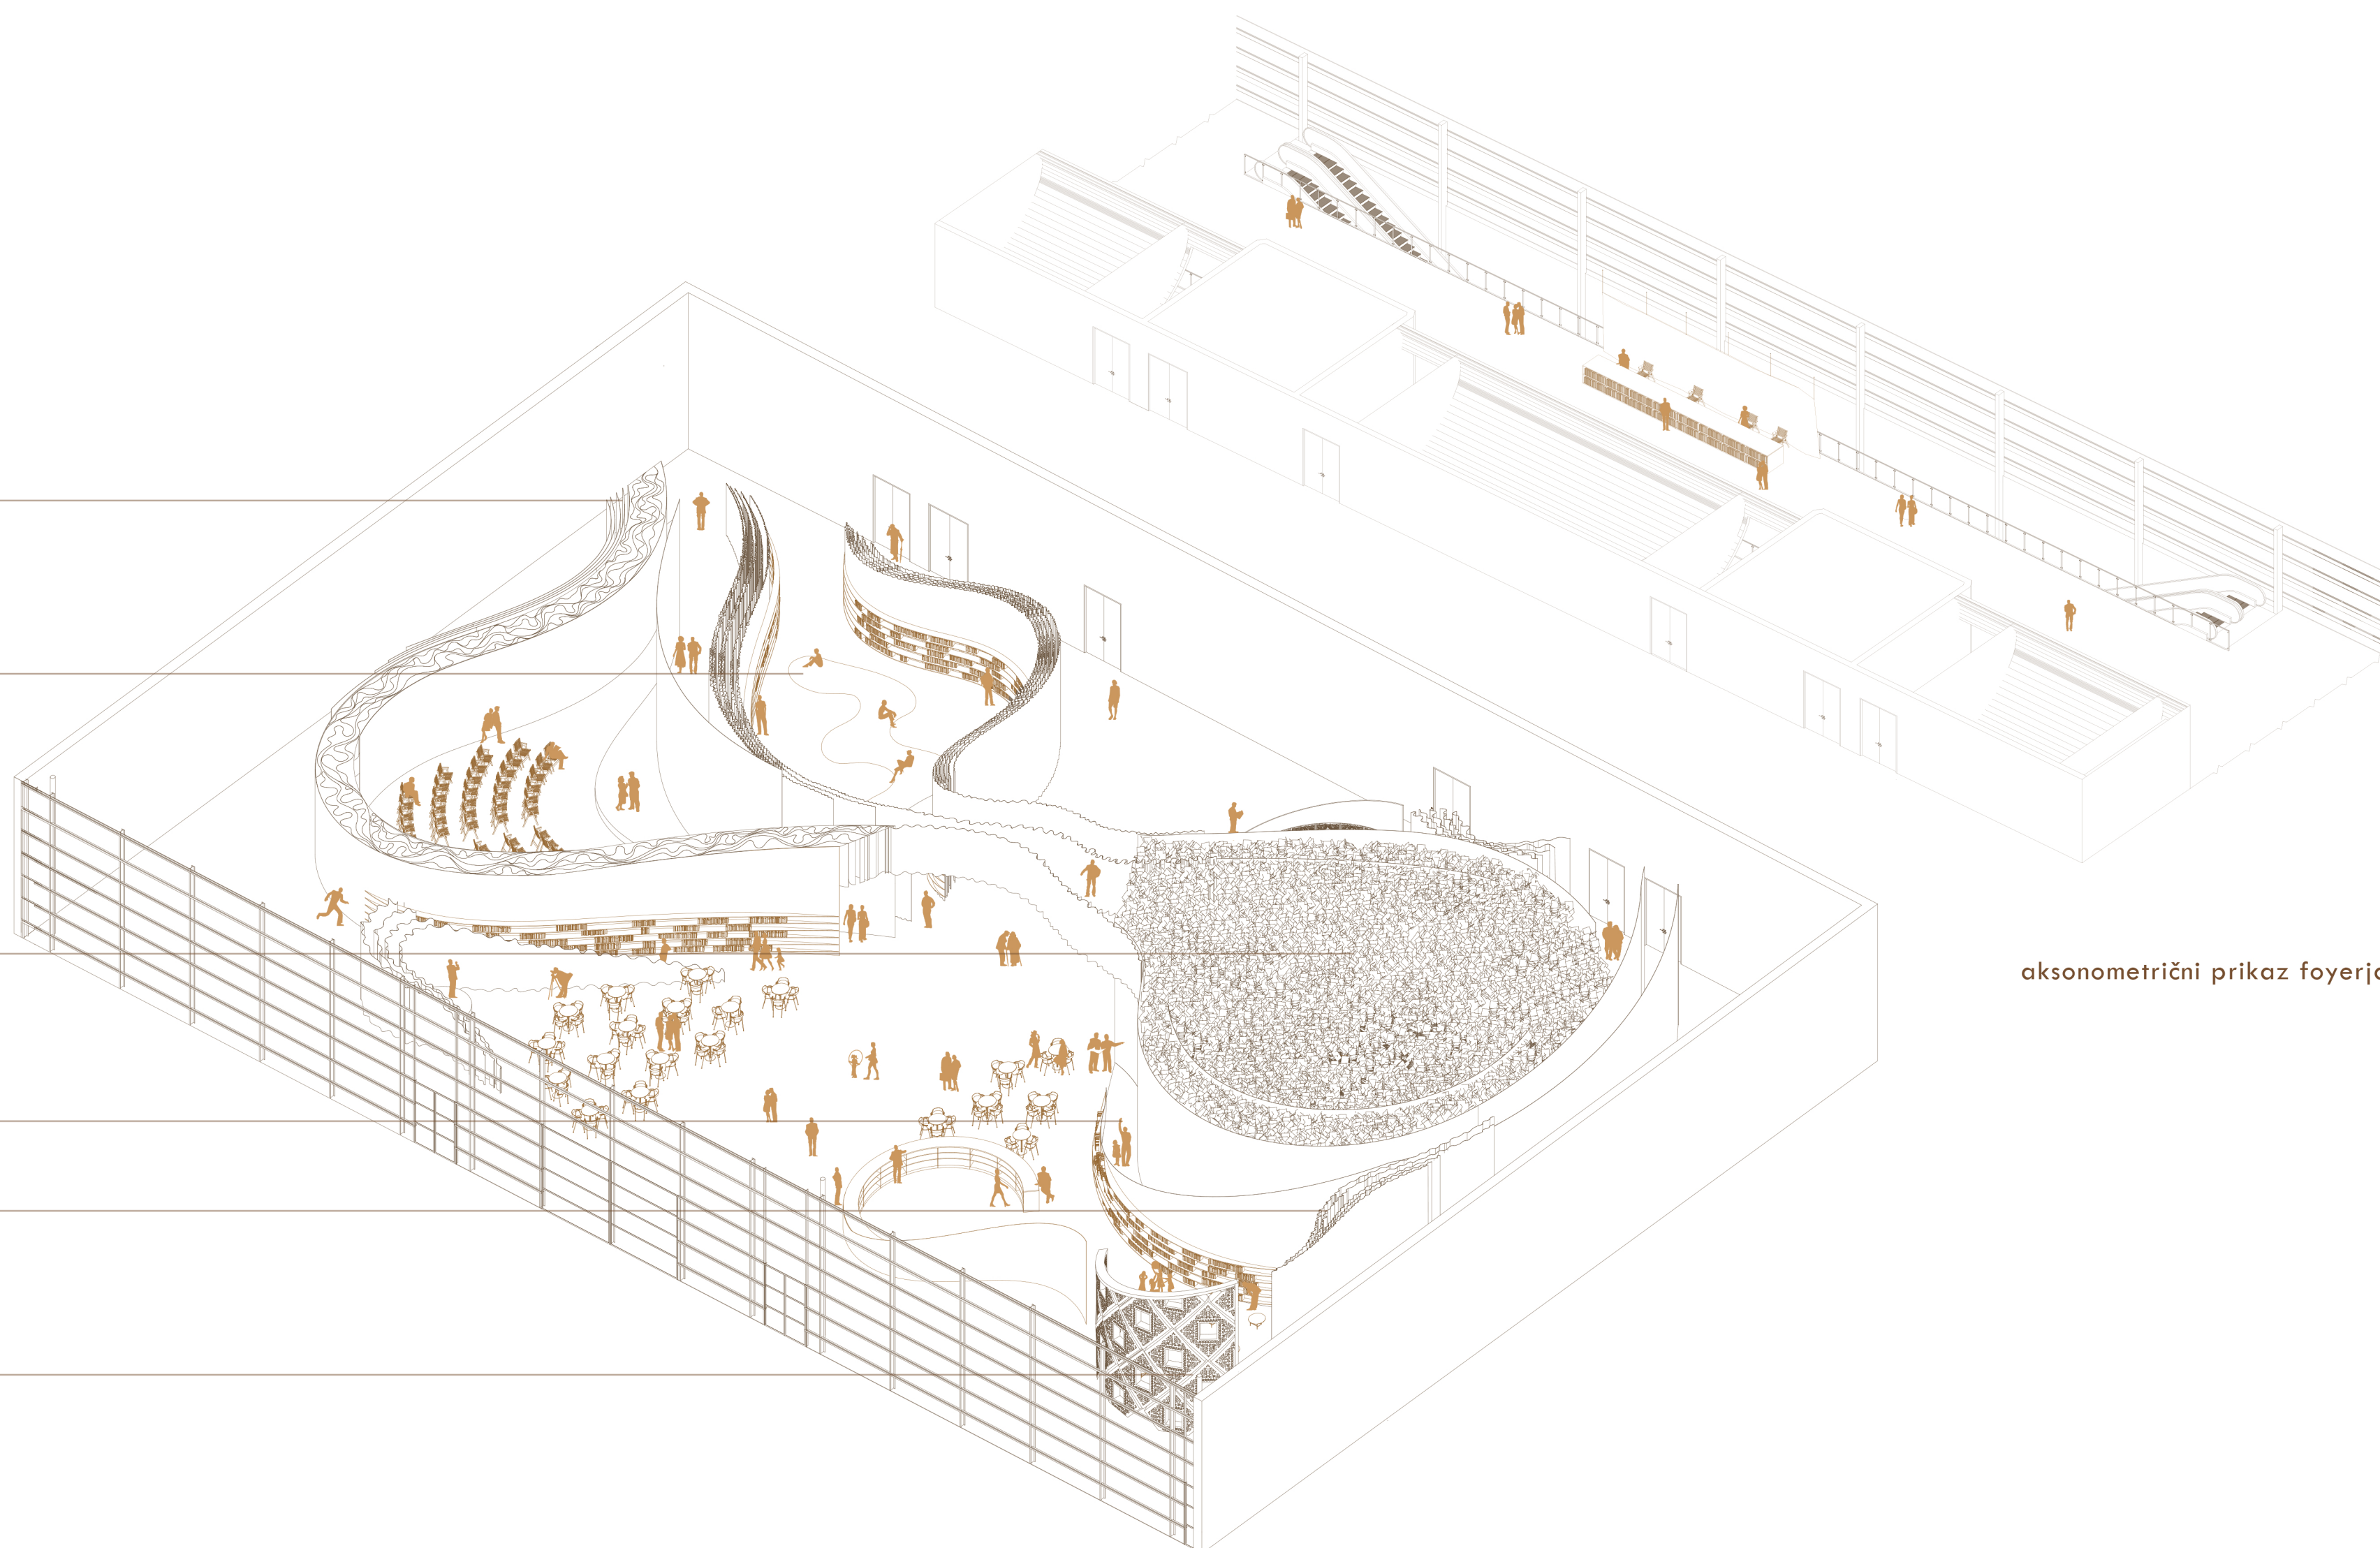

Plakat 1

SATOVJE BESED

METAFORA PROSTORA

koncept

prez a-a M 1:200

prez b-b M 1:200

Plakat 2

SLOVENSKA STOJNICA

obstoječe

prenovljeno → prebarvano v belo + čipka

prenovljeno → lesena obloga

koncept

oblika satovja in zviti listi knjige so bili temeljni koncept oblikovanja polic stojnice

shematski prikaz ureditve stojnice

tloris M 1:100

tipični elementi stojnice

mobilne police

Rex Kralj pohištvo

prez b-b M 1:100

prez a-a M 1:100

fasada M 1:100

razstava Book on Slovenia

hodnik poezije

manjši avditorij

avditorij

Cafe Slovenija

ilustratorske delavnice

pisatelj v izložbi

informacijski pult v foyerju