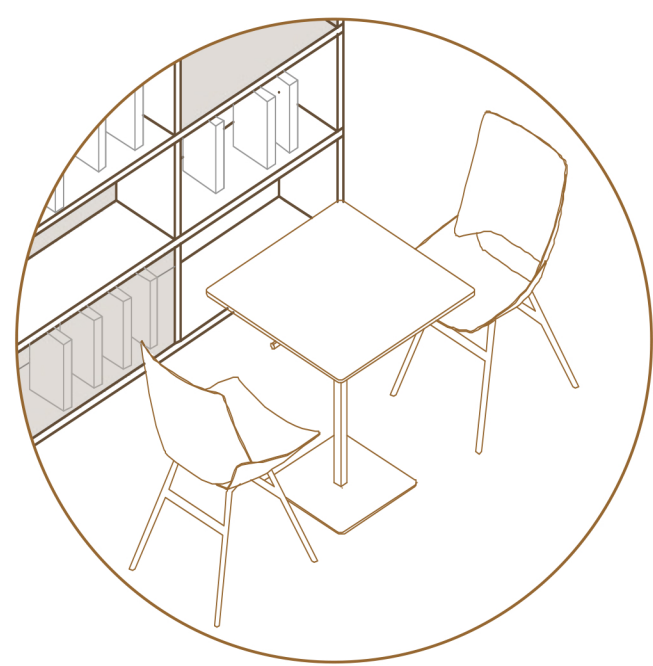

Rex Kralj pohištvo