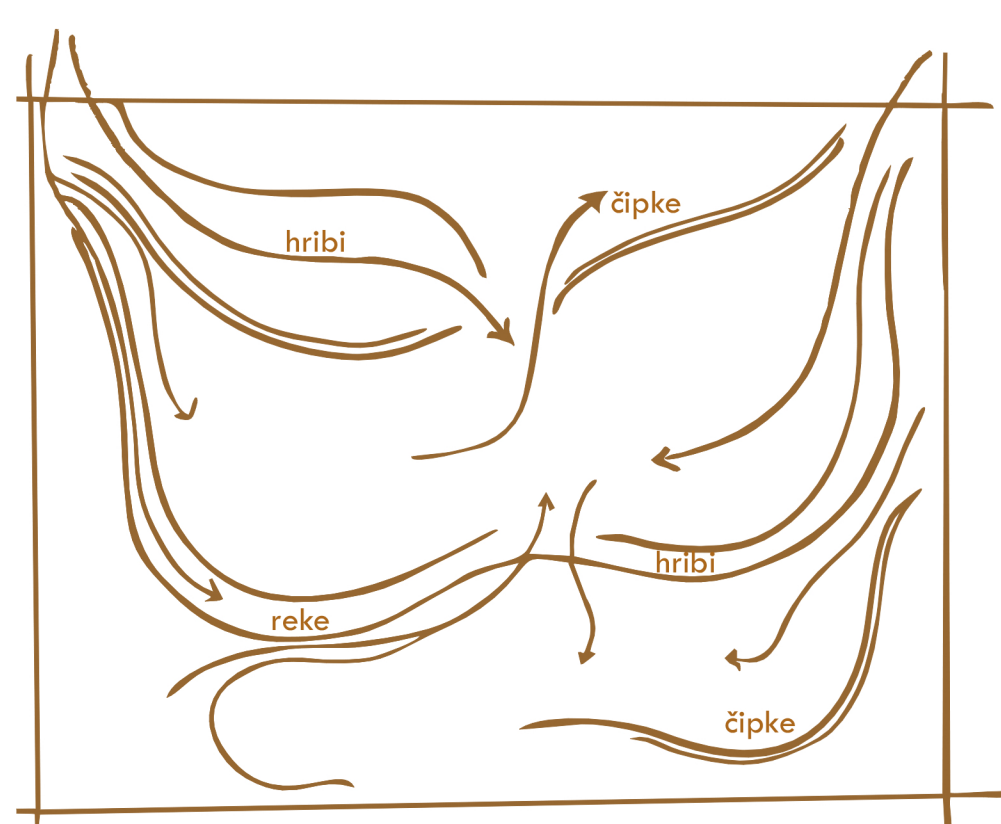

Plakat 1

SATOVJE BESED

METAFORA PROSTORA

koncept

prez a-a M 1:200

prez b-b M 1:200

Plakat 2

SLOVENSKA STOJNICA

obstoječe

prenovljeno → prebarvano v belo + čipka

prenovljeno → lesena obloga

koncept

oblika satovja in zviti listi knjige so bili temeljni koncept oblikovanja polic stojnice

shematski prikaz ureditve stojnice