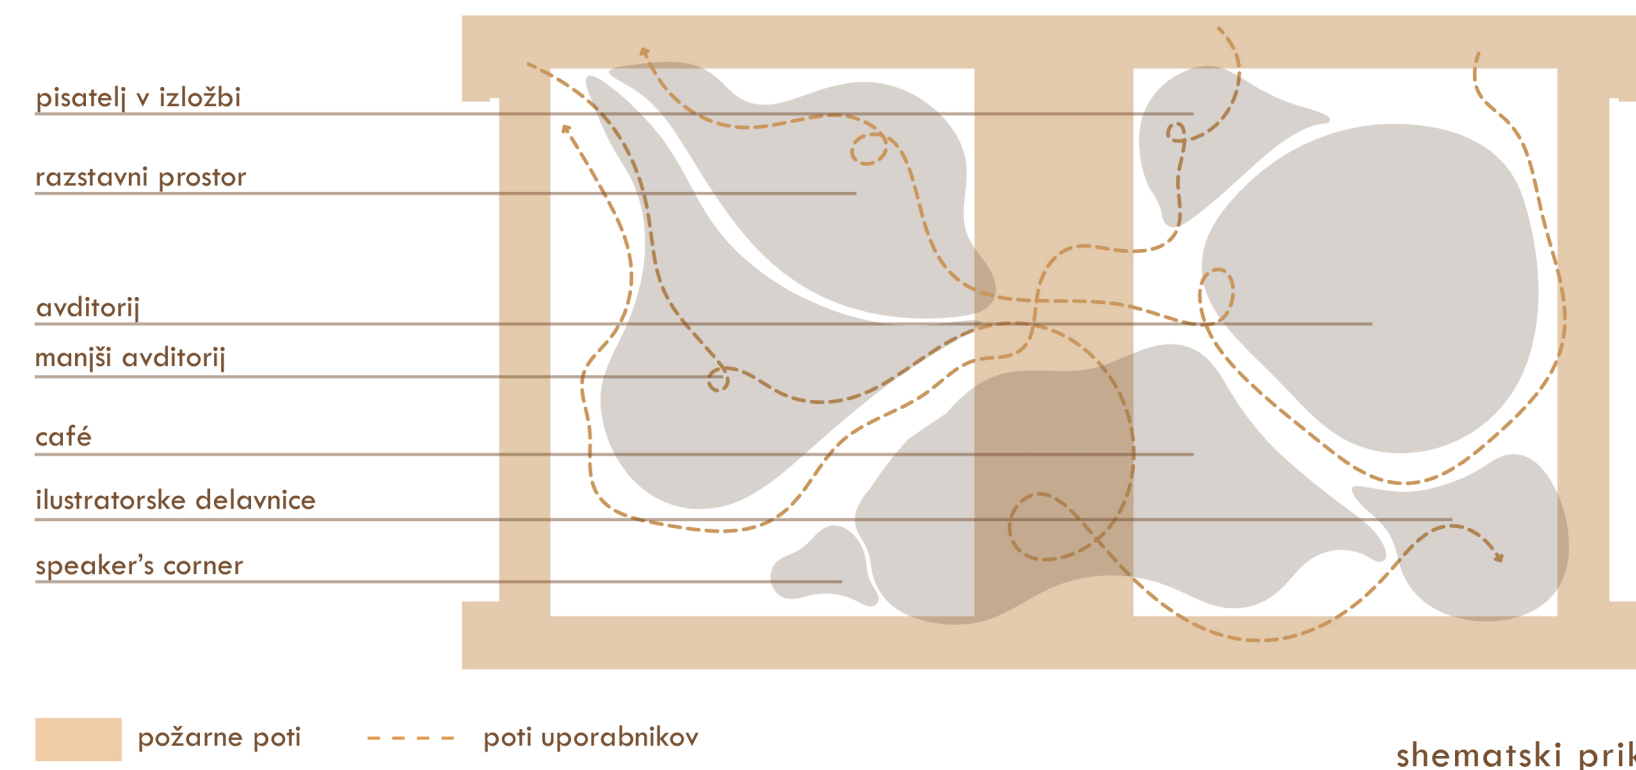

Plakat 1

SATOVJE BESED

METAFORA PROSTORA

koncept

prez a-a M 1:200

prez b-b M 1:200

Plakat 2

SLOVENSKA STOJNICA

obstoječe

prenovljeno → prebarvano v belo + čipka

prenovljeno → lesena obloga

koncept

oblika satovja in zviti listi knjige so bili temeljni koncept oblikovanja polic stojnice

shematski prikaz ureditve stojnice