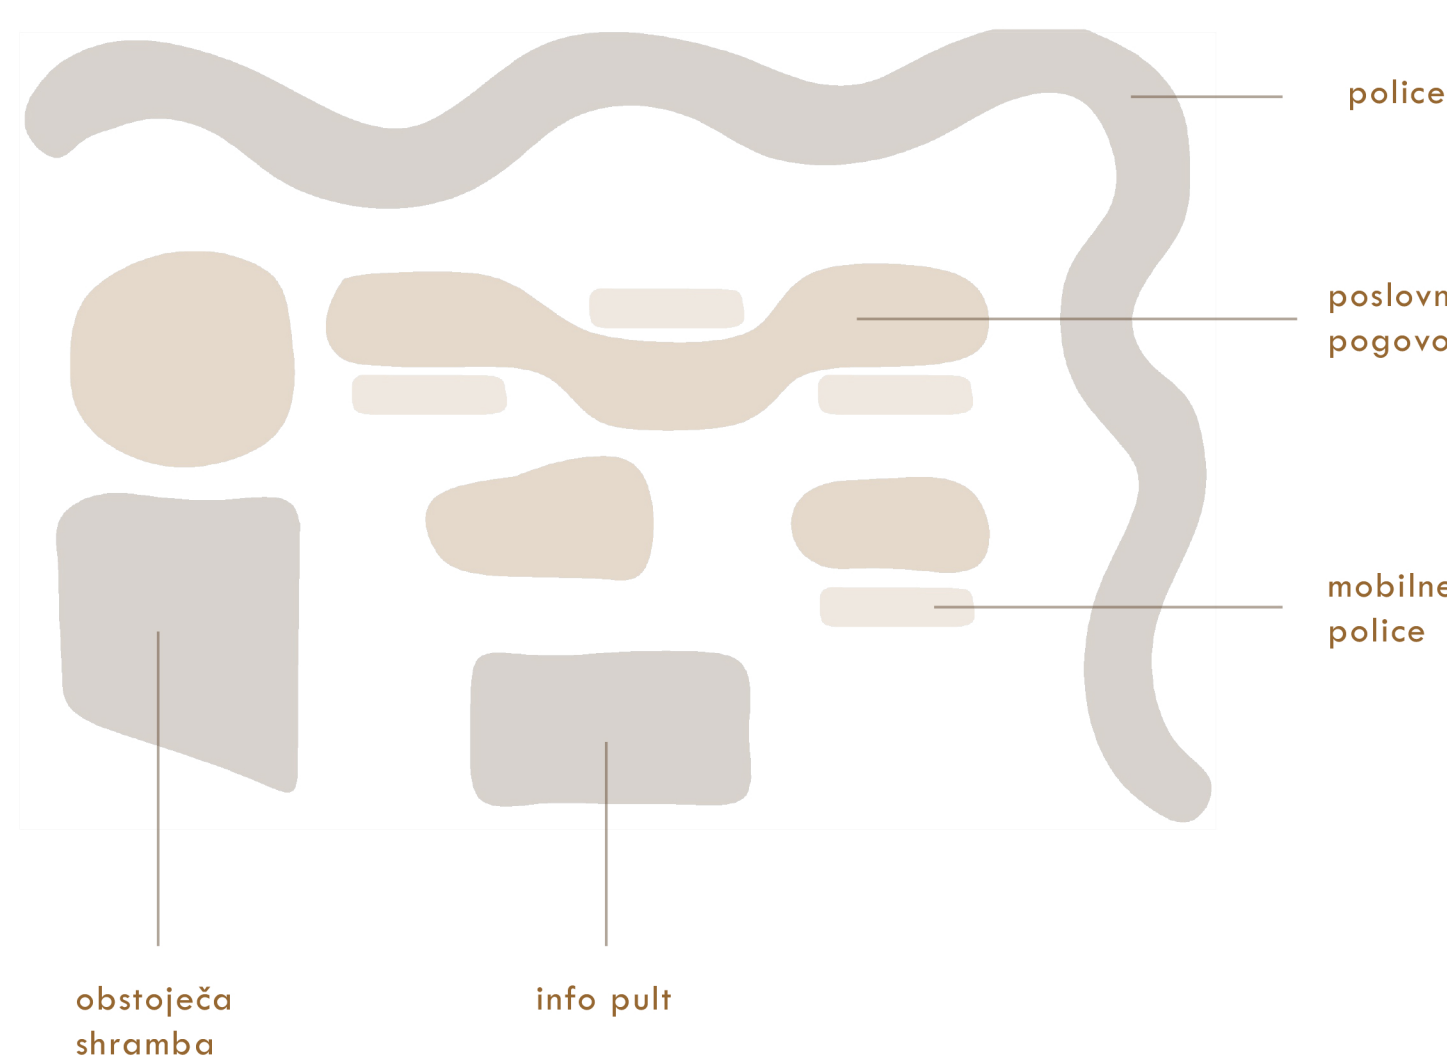

Plakat 1

SATOVJE BESED

METAFORA PROSTORA

koncept

prez a-a M 1:200

prez b-b M 1:200

Plakat 2

SLOVENSKA STOJNICA

obstoječe

prenovljeno → prebarvano v belo + čipka

prenovljeno → lesena obloga

koncept

oblika satovja in zviti listi knjige so bili temeljni koncept oblikovanja polic stojnice

shematski prikaz ureditve stojnice