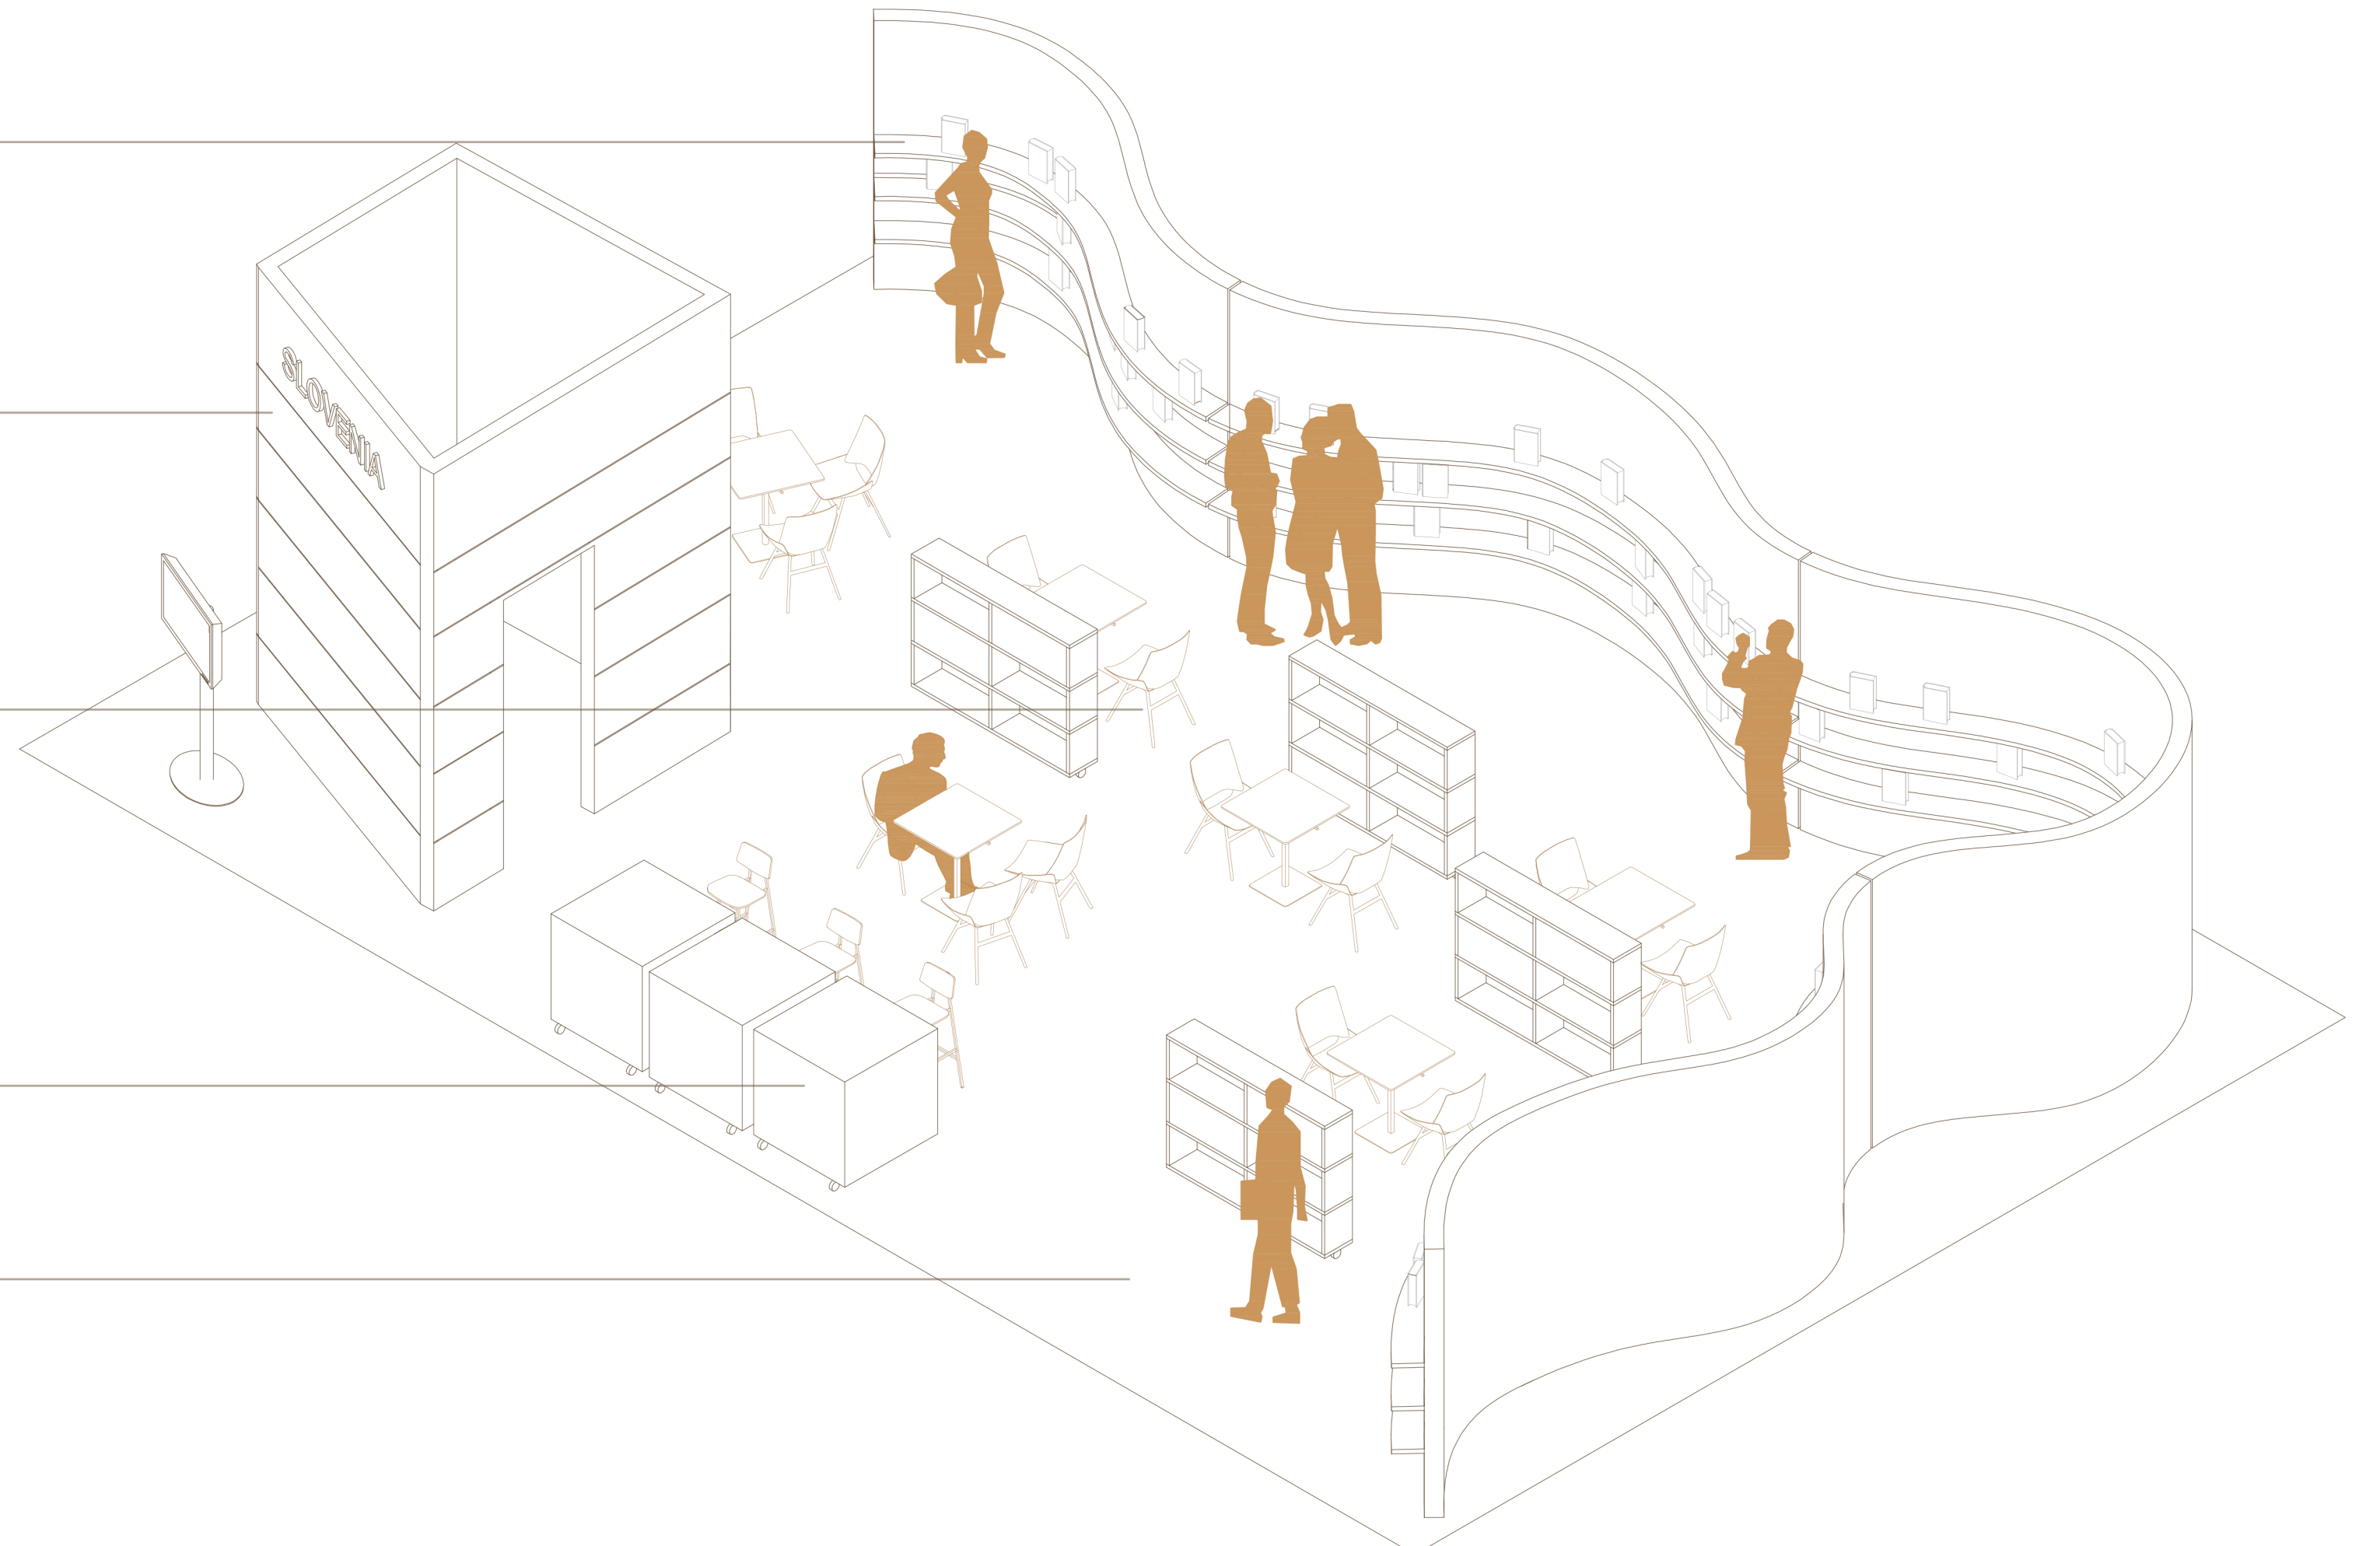

Plakat 1

SATOVJE BESED

METAFORA PROSTORA

koncept

prez a-a M 1:200

prez b-b M 1:200

Plakat 2

SLOVENSKA STOJNICA

obstoječe

prenovljeno → prebarvano v belo + čipka

prenovljeno → lesena obloga

koncept

oblika satovja in zviti listi knjige so bili temeljni koncept oblikovanja polic stojnice

shematski prikaz ureditve stojnice

tloris M 1:100

tipični elementi stojnice

mobilne police

Rex Kralj pohištvo

prez b-b M 1:100

prez a-a M 1:100

fasada M 1:100

razstava Book on Slovenia

hodnik poezije

manjši avditorij

avditorij

Cafe Slovenija

ilustratorske delavnice

pisatelj v izložbi

informacijski pult v foyerju