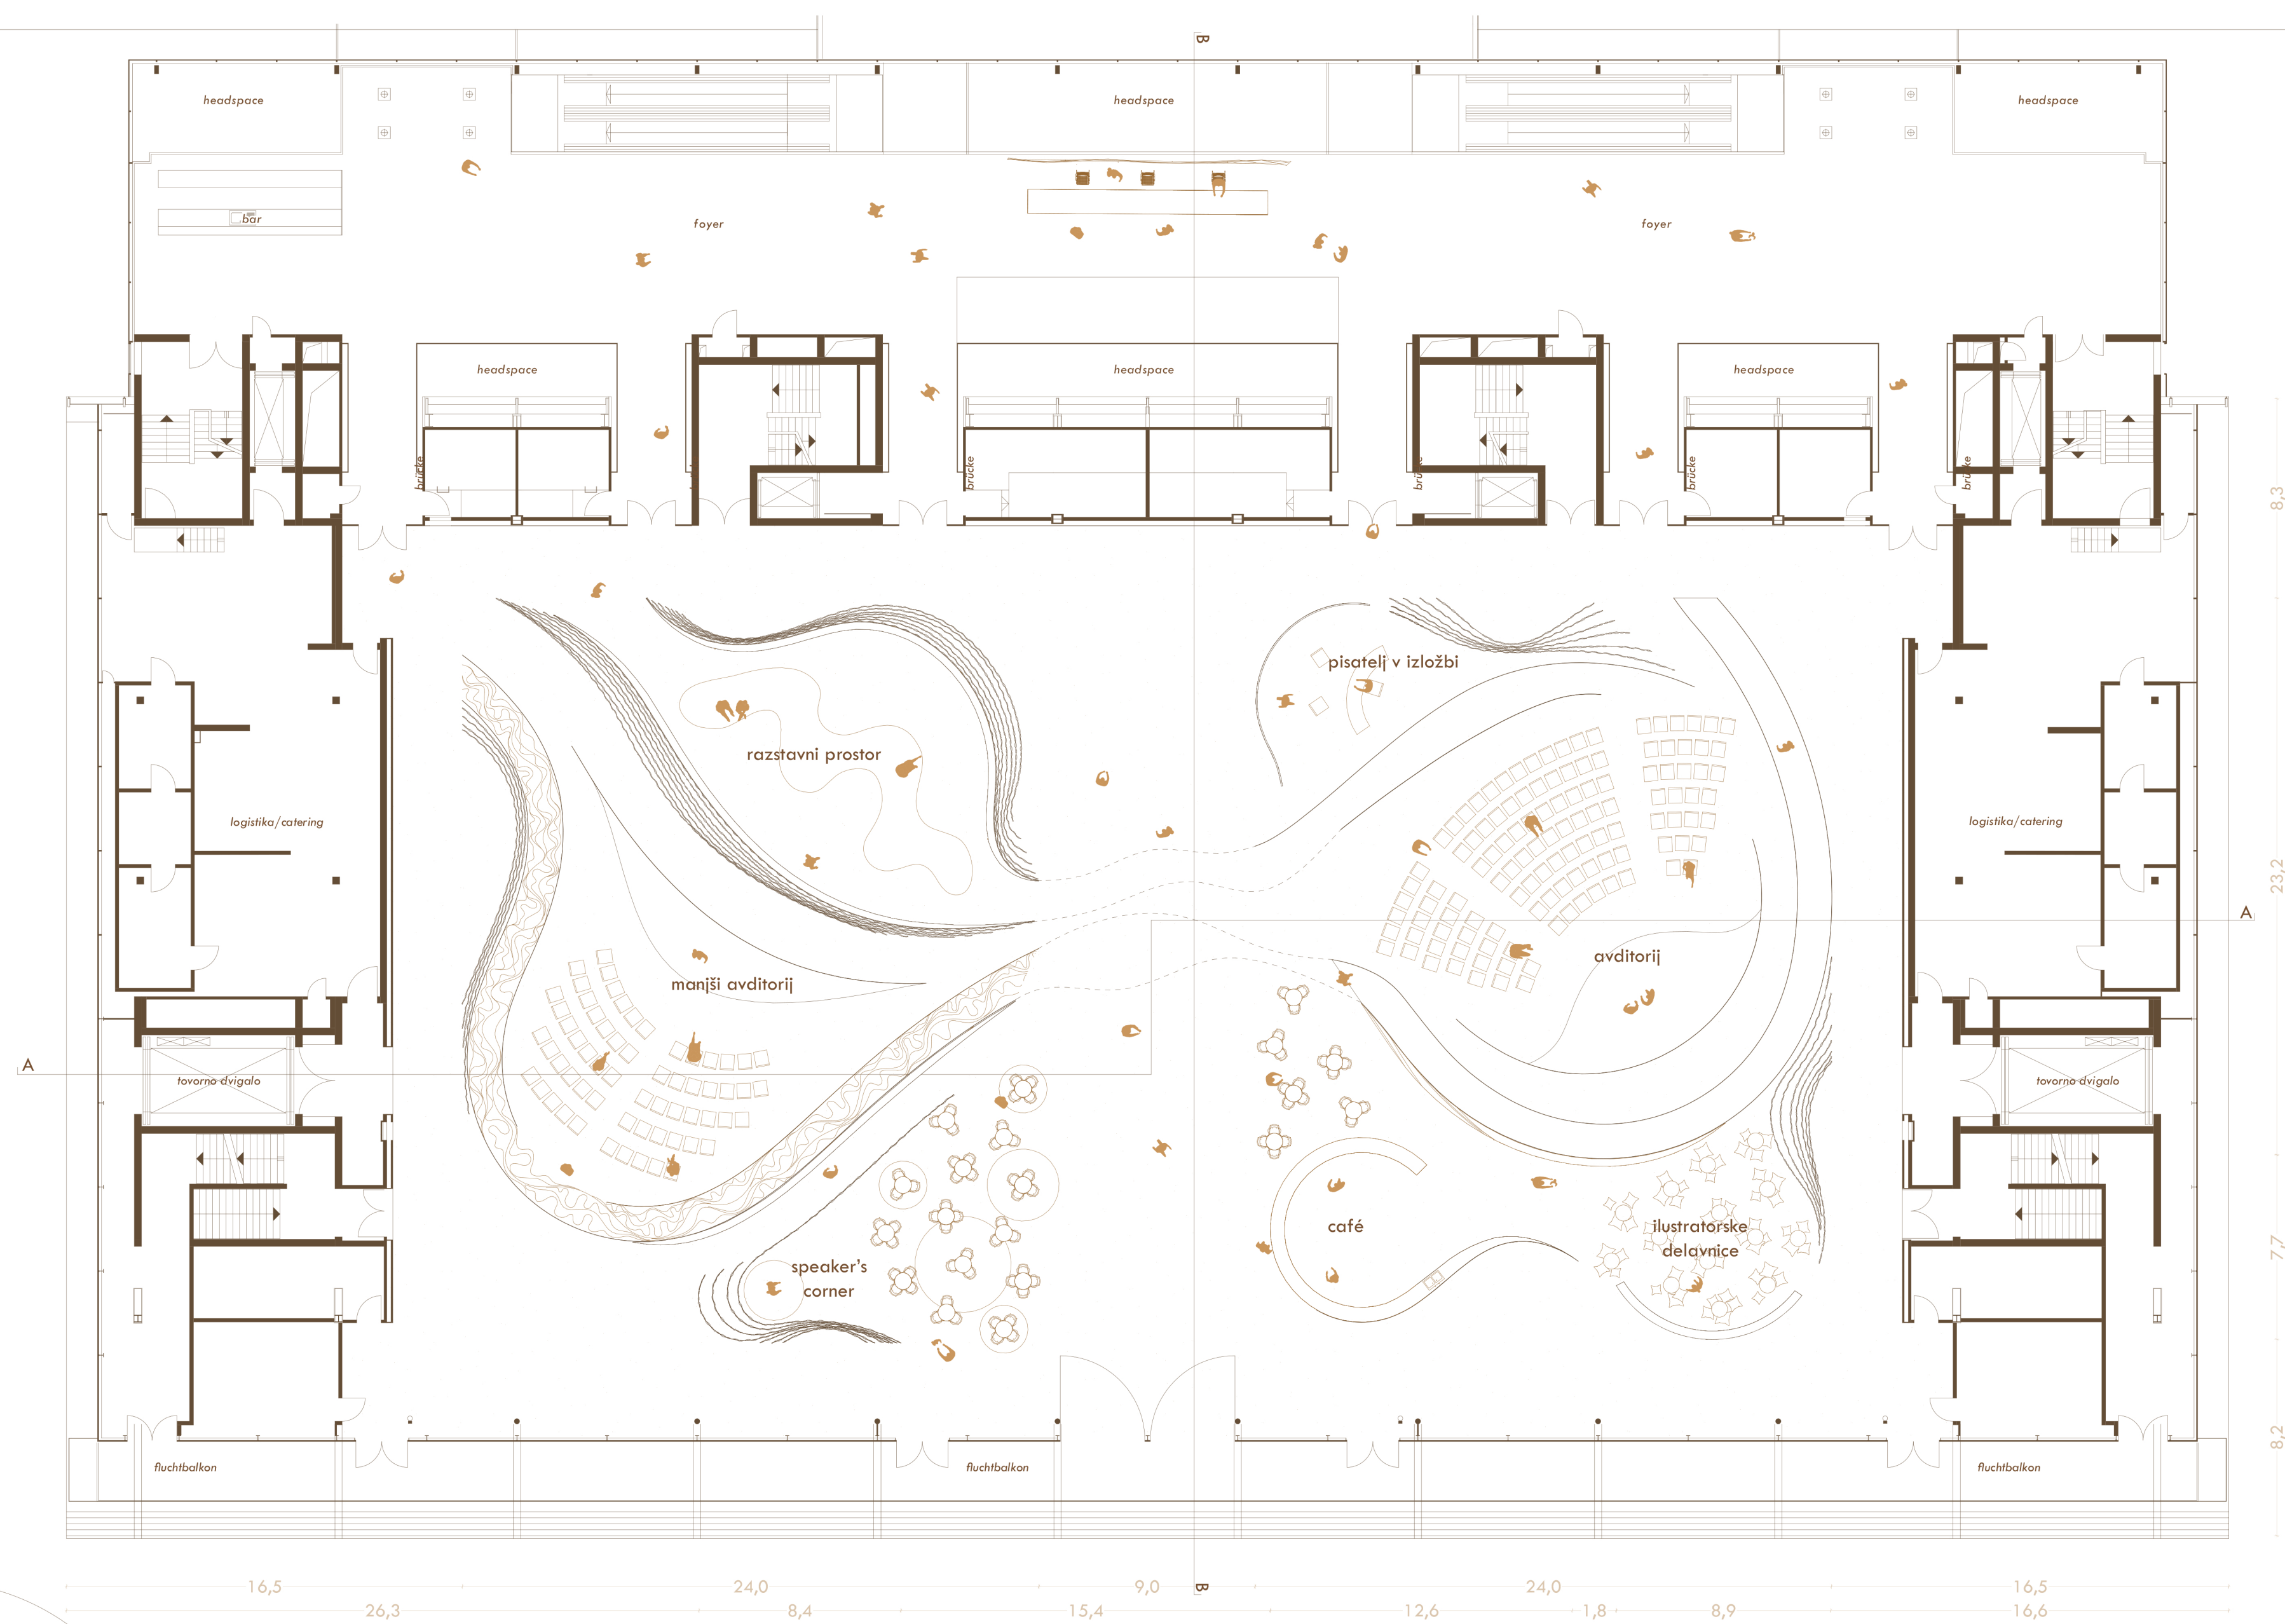

Plakat 1

SATOVJE BESED

METAFORA PROSTORA

koncept

prez a-a M 1:200

prez b-b M 1:200

Plakat 2

SLOVENSKA STOJNICA

obstoječe

prenovljeno → prebarvano v belo + čipka

prenovljeno → lesena obloga

koncept

oblika satovja in zviti listi knjige so bili temeljni koncept oblikovanja polic stojnice

shematski prikaz ureditve stojnice

tloris M 1:100

tipični elementi stojnice

mobilne police

Rex Kralj pohištvo

prez b-b M 1:100

prez a-a M 1:100

fasada M 1:100

razstava Book on Slovenia

hodnik poezije

manjši avditorij

avditorij

Cafe Slovenija

ilustratorske delavnice

pisatelj v izložbi

informacijski pult v foyerju