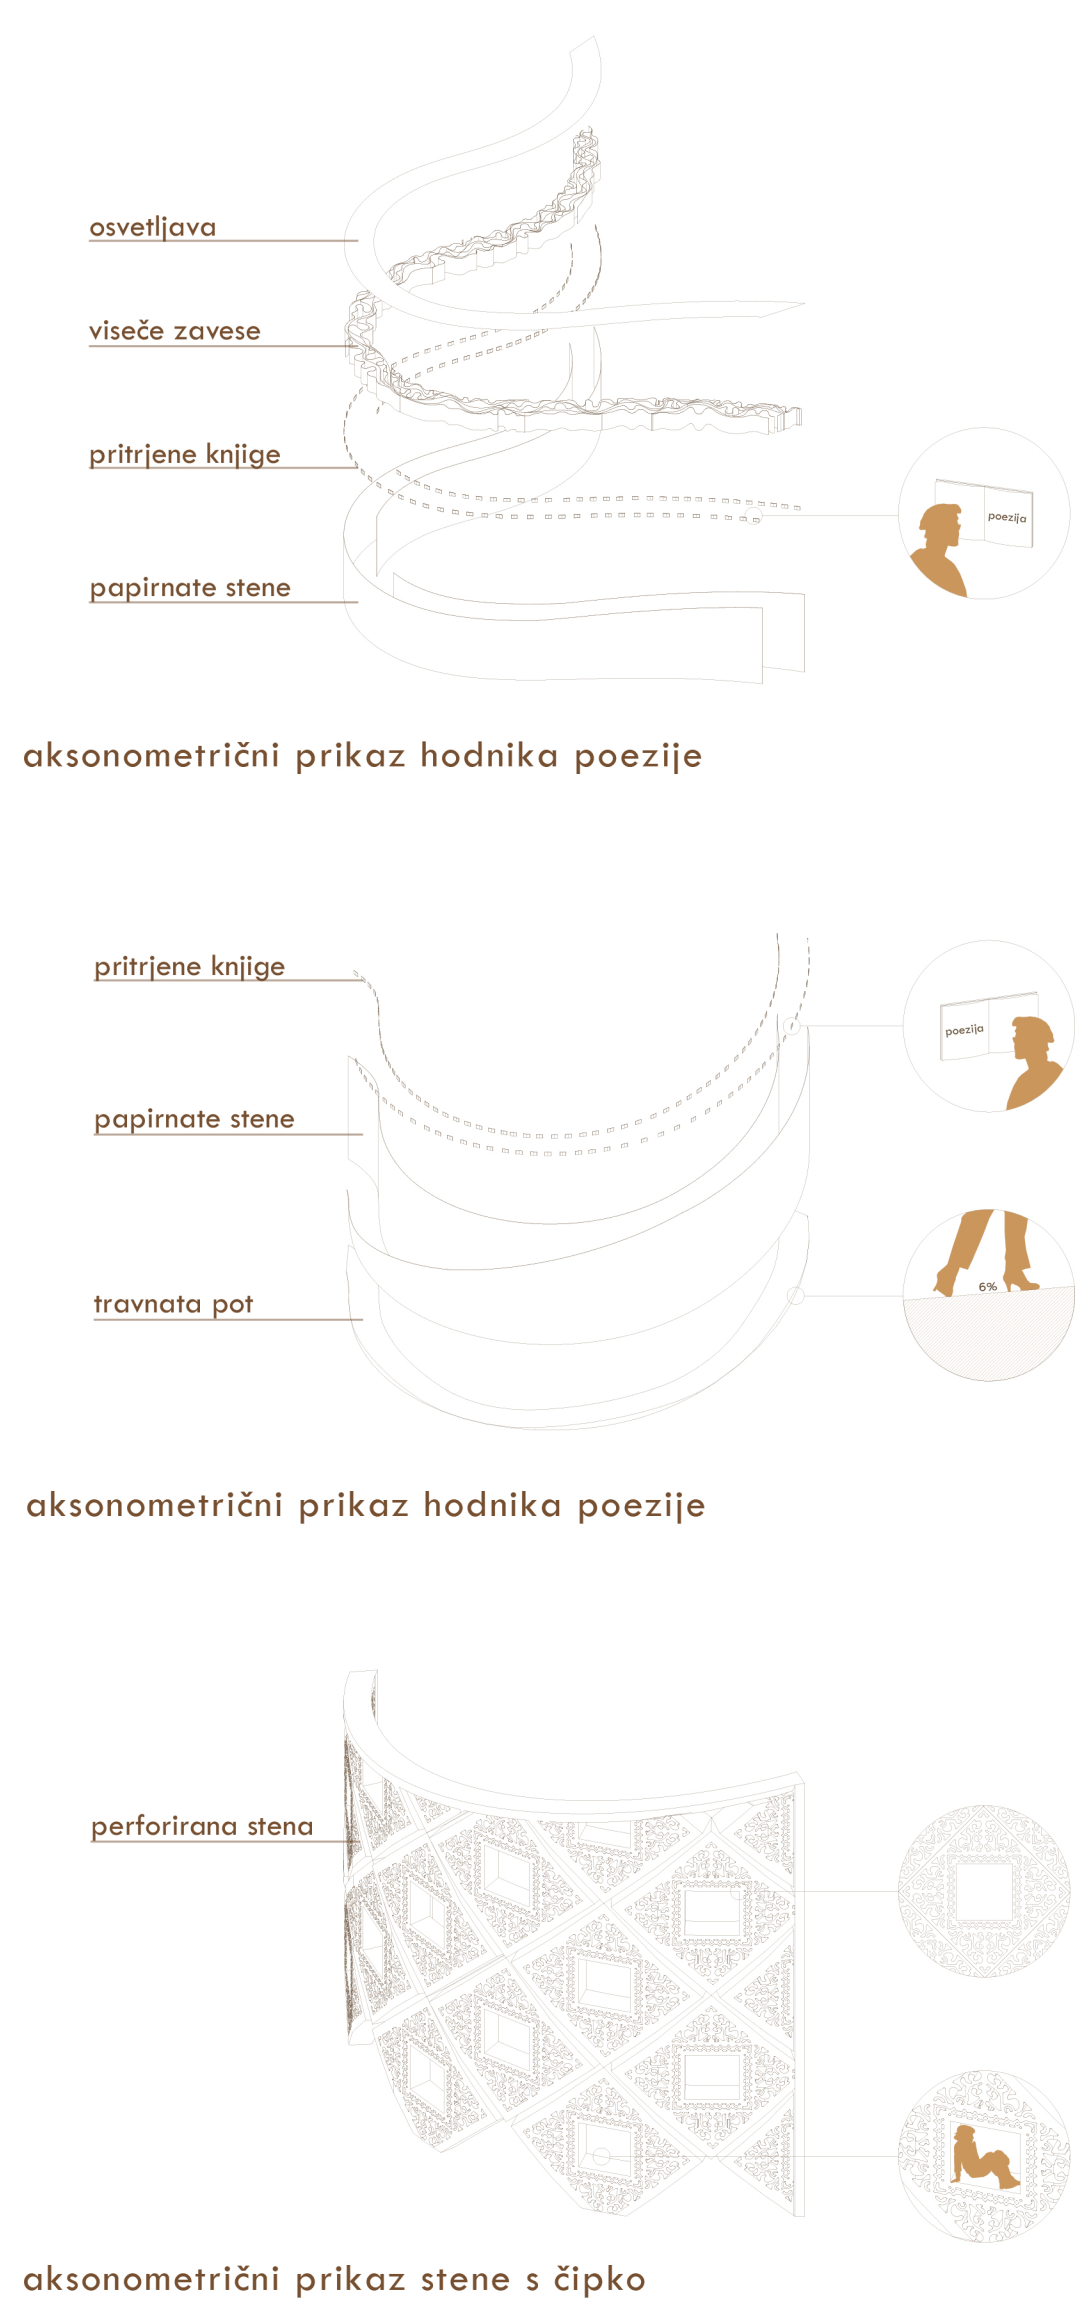

Plakat 1

SATOVJE BESED

METAFORA PROSTORA

koncept

prez a-a M 1:200

prez b-b M 1:200

Plakat 2

SLOVENSKA STOJNICA

obstoječe

prenovljeno → prebarvano v belo + čipka

prenovljeno → lesena obloga

koncept

oblika satovja in zviti listi knjige so bili temeljni koncept oblikovanja polic stojnice

shematski prikaz ureditve stojnice