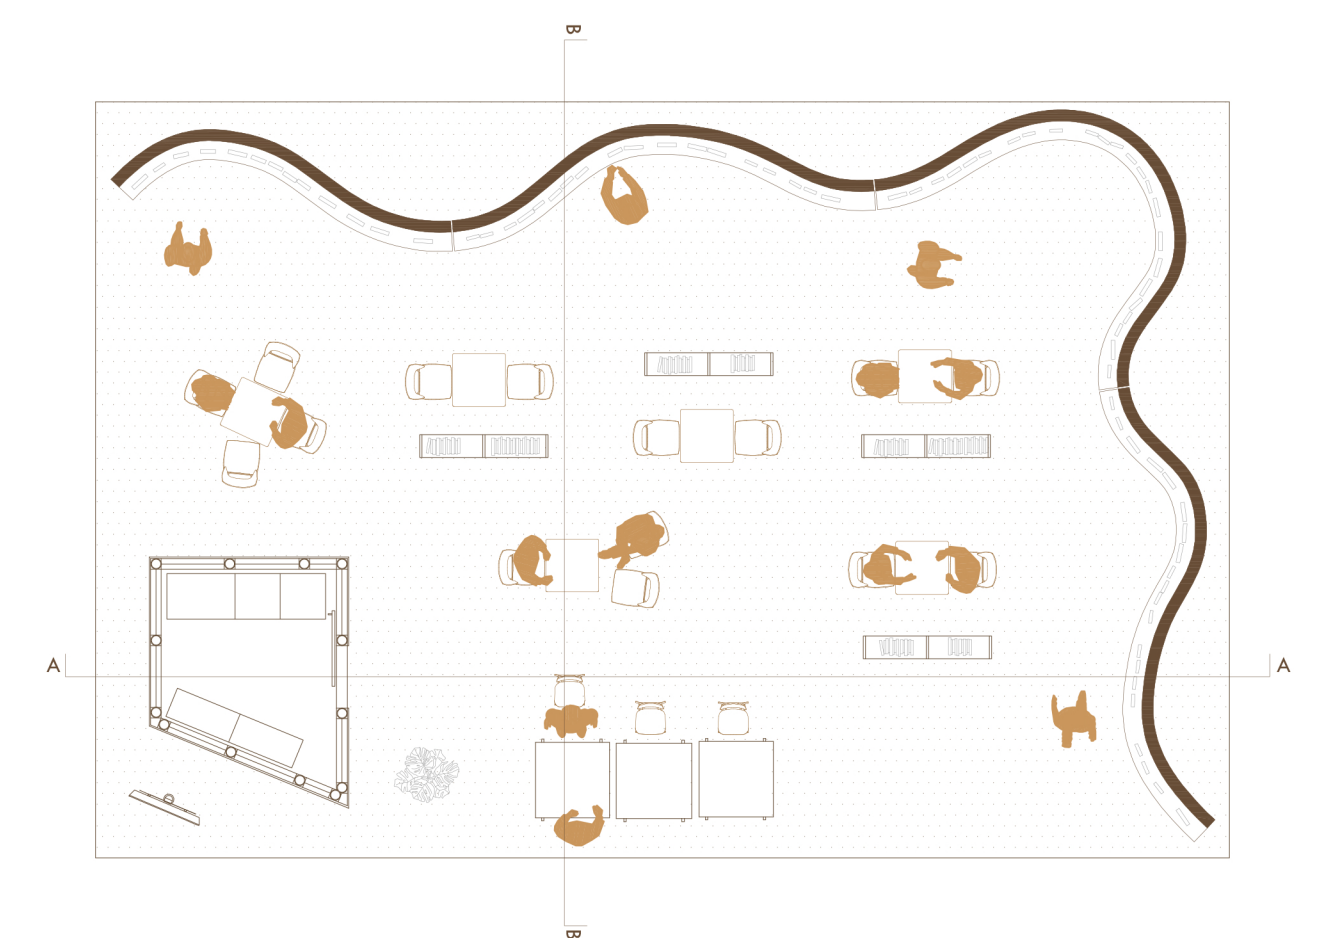

Plakat 1

SATOVJE BESED

METAFORA PROSTORA

koncept

prez a-a M 1:200

prez b-b M 1:200

Plakat 2

SLOVENSKA STOJNICA

obstoječe

prenovljeno → prebarvano v belo + čipka

prenovljeno → lesena obloga

koncept

oblika satovja in zviti listi knjige so bili temeljni koncept oblikovanja polic stojnice

shematski prikaz ureditve stojnice