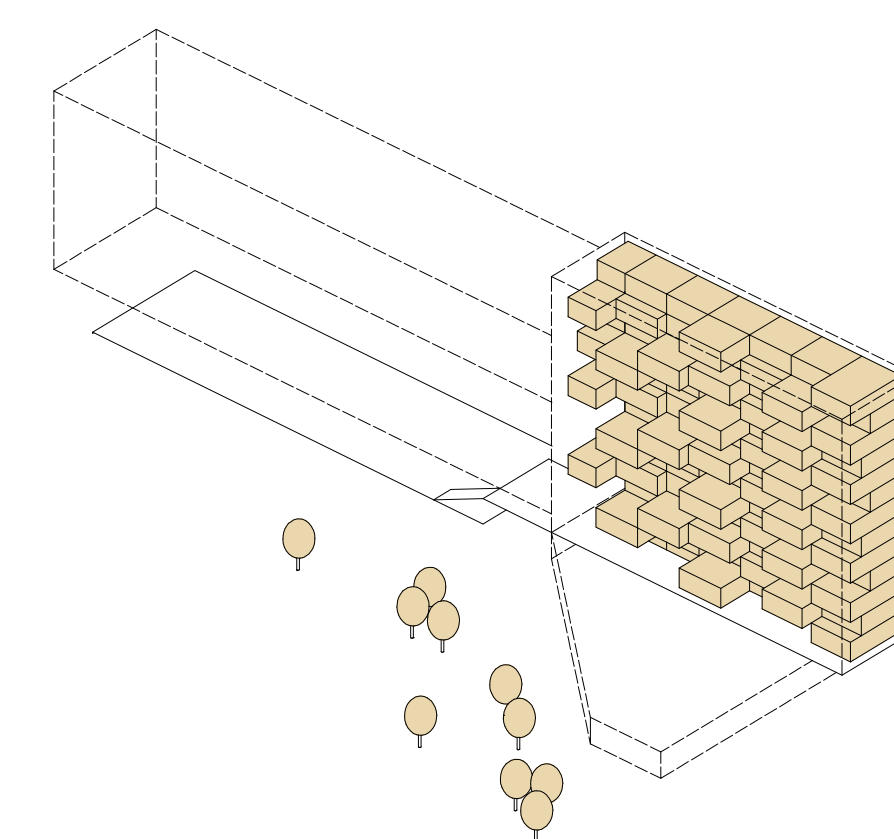

POGLED NA NOVO SODNO PALAČO IZ KRIŽIŠČA DUNAJSKE CESTE IN TOPNIŠKE ULICE

UREĐITVENA SITUACIJA OBMOČJA Z NAVEZAVO NA OKOLICO M 1:500

SODNA PALAČA S SODNIM STOLPOM POSTANE ENA OD DOMINANT VZDOLŽ MESTNE OSI

TRI TIPOLOGIJE SE POVEŽEJO V NOVO CELOTO: SODNI STOLP, PISARNIŠKA LAMELA IN PARKOVNI PAVILJON

ENOVIT NOTRANJI VERTIKALNI SKUPNI PROSTOR – »SODNI STOLP«, V KATEREM SO ZDRUŽENE RAZPRAVNE DVORANE OBDANE Z VEČETAŽNIMI MEDPROSTORI ORIENTIRANIMI NA PARK IN MESTNO SREDIŠČE

PREPLET JAVNEGA VOLUMNA S SODNIM STOLPOM IN PISARNIŠKE LAMELE SE IZRAŽA V KONCEPTUALNI, PROGRAMSKI IN MATERIALNI ZASNOVI NOVE SODNE PALAČE

A.1.3 ODDELEK ZA GOSPODARSKO SODSTVO

A.1.1 KAZENSKI ODDELEK

Table with 2 columns: 'Ime' and 'M²'. Lists room names and their corresponding areas for TLORIS 2.