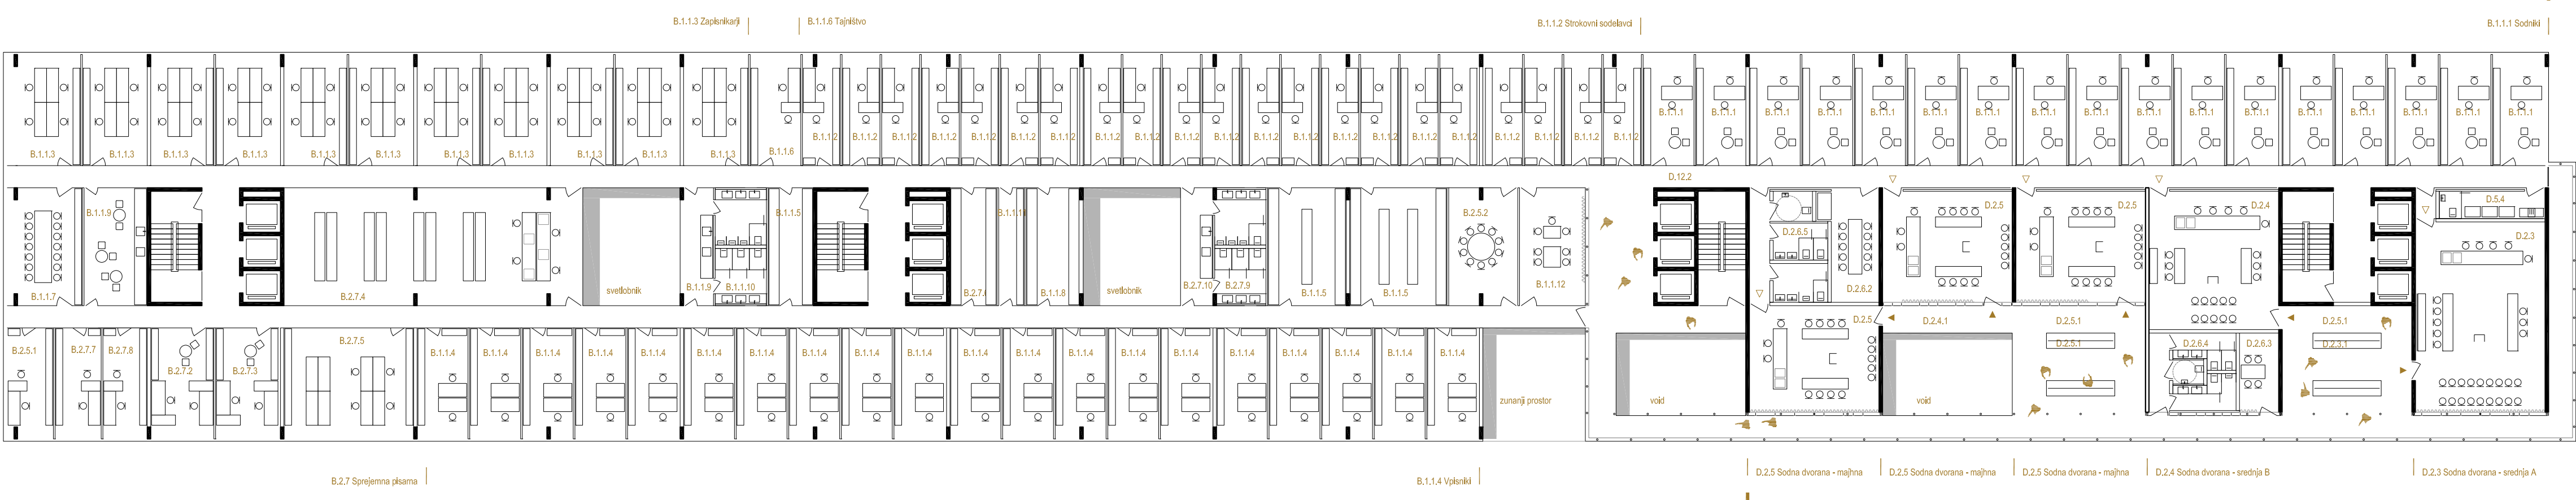

TLORIS 4. NADSTROPJA M 1:250

A.2 PISARNIŠKI DEL SKUPNIH SLUŽB

D.2 SODNI DEL

D.2.4 Sanitarje za javnost

B.1.4 PRAVDNI ODDELEK

Table with 2 columns: 'Ime' and 'M²'. Lists room names and their corresponding areas for TLORIS 5.

TLORIS 5. NADSTROPJA M 1:250

B.1.3 NEPRAVDNI IN ZAPUŠČINSKI ODDELEK

B.1.6 ODDELEK ZA PREKRŠKE