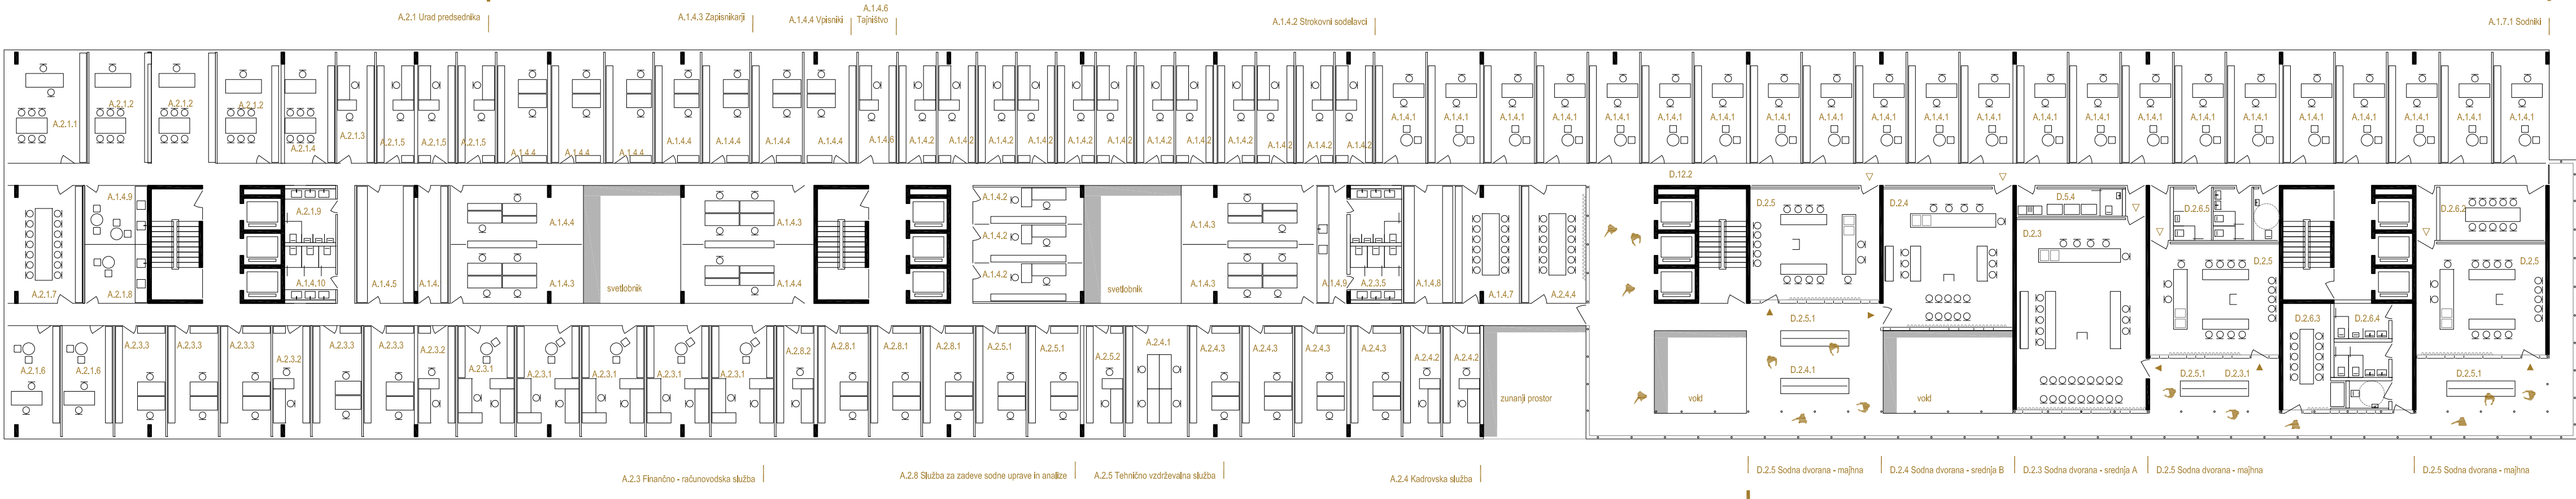

TLORIS 3. NADSTROPJA M 1:250

A.1.7 STEČAJNI ODDELEK

A.1.4 PRAVDNI ODDELEK

D.2 SODNI DEL

D.2.4 Sanitarje za javnost

A.2 PISARNIŠKI DEL SKUPNIH SLUŽB

A.1.4 PRAVDNI ODDELEK

Table with 2 columns: 'Ime' and 'M²'. Lists room names and their corresponding areas for TLORIS 4.