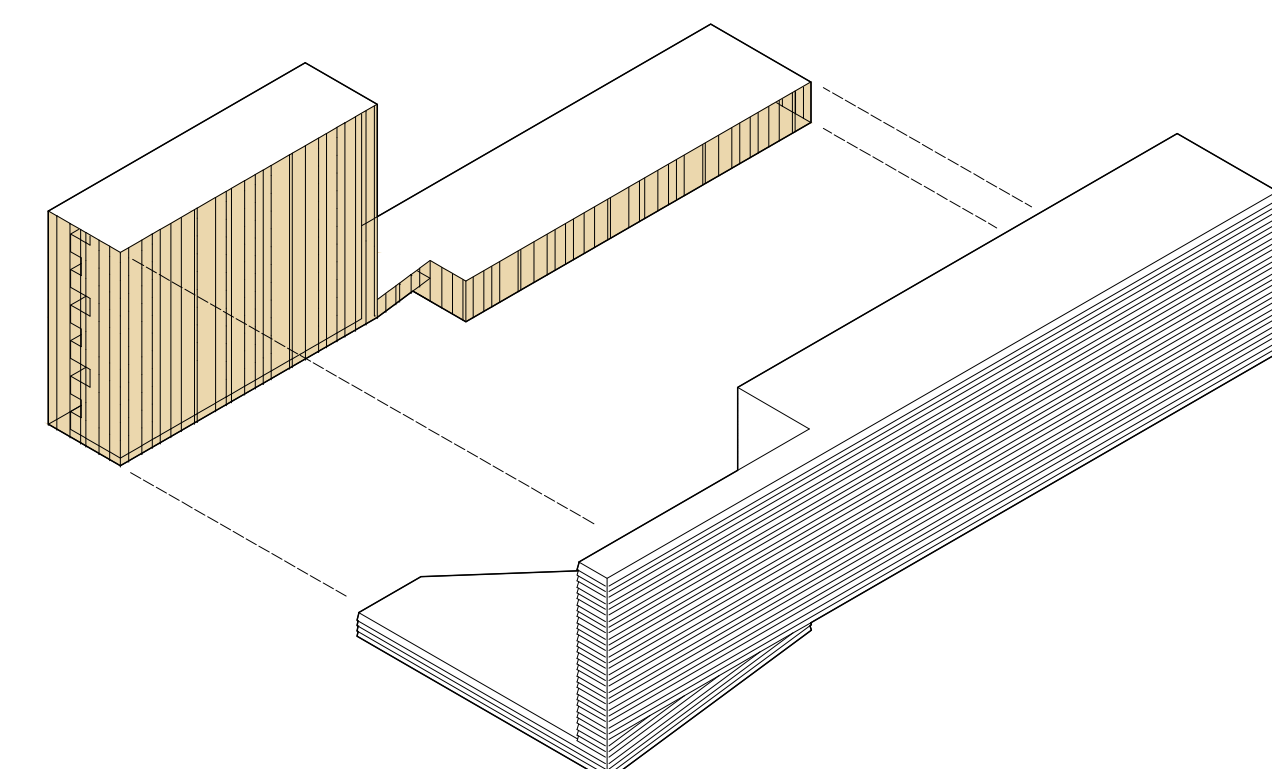

POGLED NA NOVO SODNO PALAČO IZ KRIŽIŠČA DUNAJSKE CESTE IN TOPNIŠKE ULICE

UREĐITVENA SITUACIJA OBMOČJA Z NAVEZAVO NA OKOLICO M 1:500

SODNA PALAČA S SODNIM STOLPOM POSTANE ENA OD DOMINANT VZDOLŽ MESTNE OSI

TRI TIPOLOGIJE SE POVEŽEJO V NOVO CELOTO: SODNI STOLP, PISARNIŠKA LAMELA IN PARKOVNI PAVILJON

ENOVIT NOTRANJI VERTIKALNI SKUPNI PROSTOR – »SODNI STOLP«, V KATEREM SO ZDRUŽENE RAZPRAVNE DVORANE OBDANE Z VEČETAŽNIMI MEDPROSTORI ORIENTIRANIMI NA PARK IN MESTNO SREDIŠČE

PREPLET JAVNEGA VOLUMNA S SODNIM STOLPOM IN PISARNIŠKE LAMELE SE IZRAŽA V KONCEPTUALNI, PROGRAMSKI IN MATERIALNI ZASNOVI NOVE SODNE PALAČE

A.1.3 ODDELEK ZA GOSPODARSKO SODSTVO

A.1.1 KAZENSKI ODDELEK

Table with 2 columns: 'Ime' and 'M²'. Lists room names and their corresponding areas for TLORIS 2.