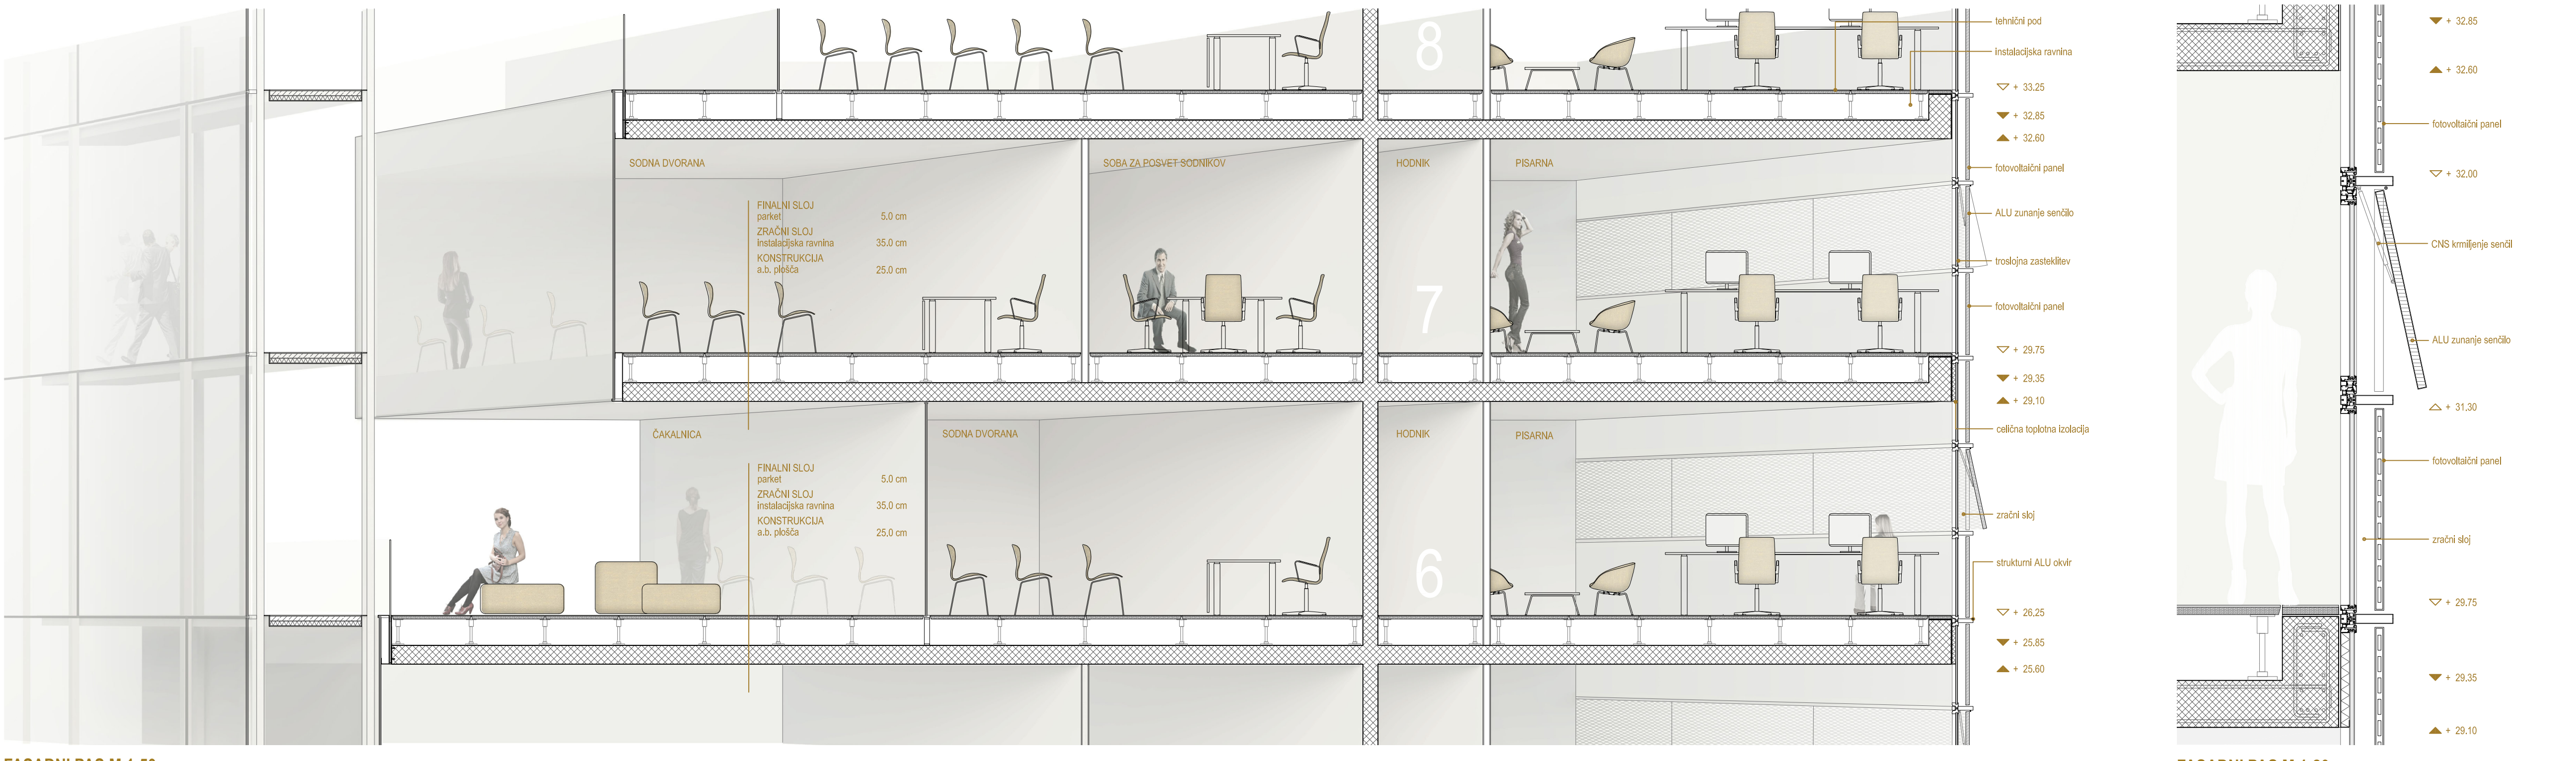

FASADNI PAS M 1:50

FASADNI PAS M 1:20