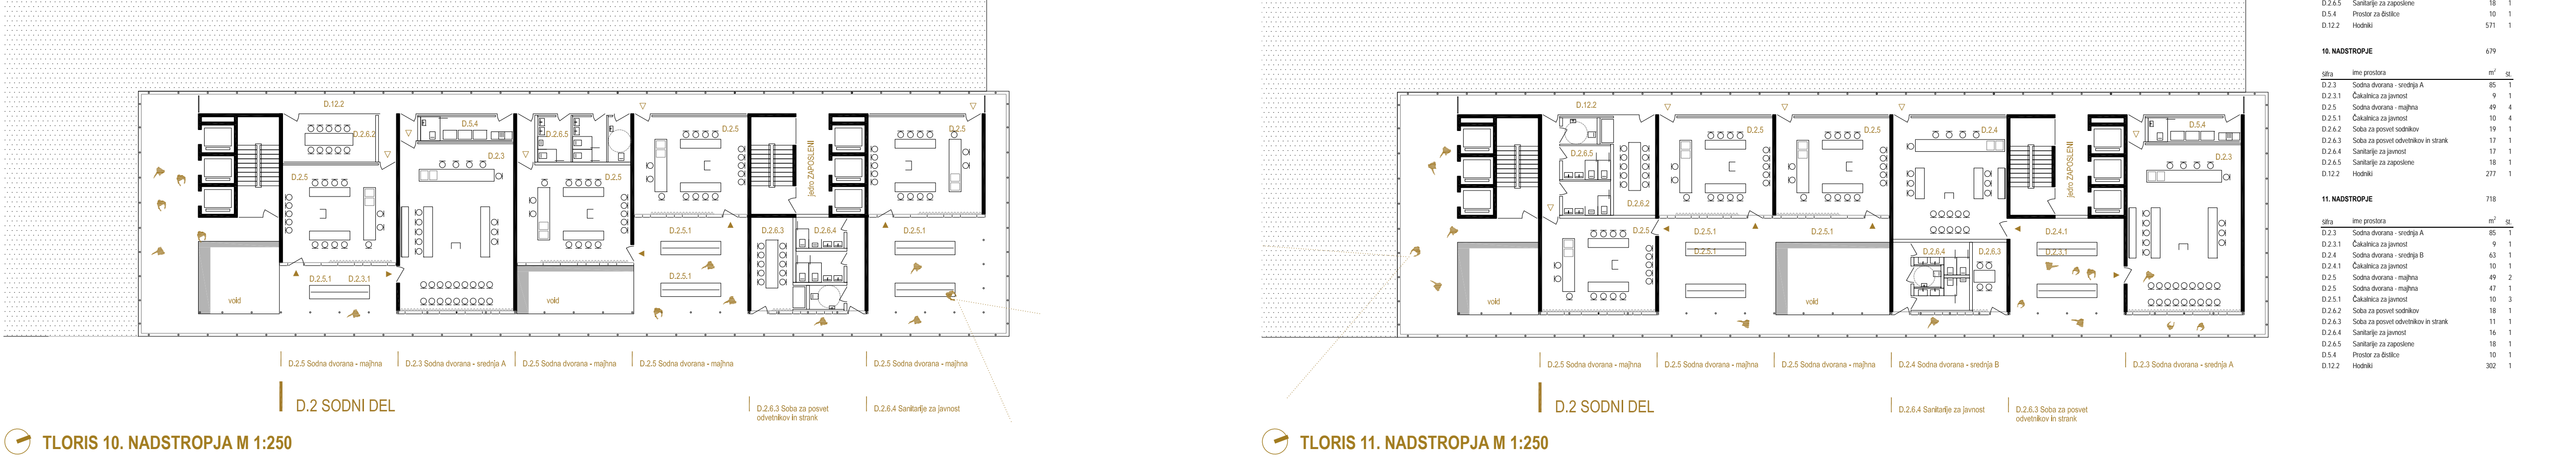

TLORIS 10. NADSTROPJA M 1:250

TLORIS 11. NADSTROPJA M 1:250