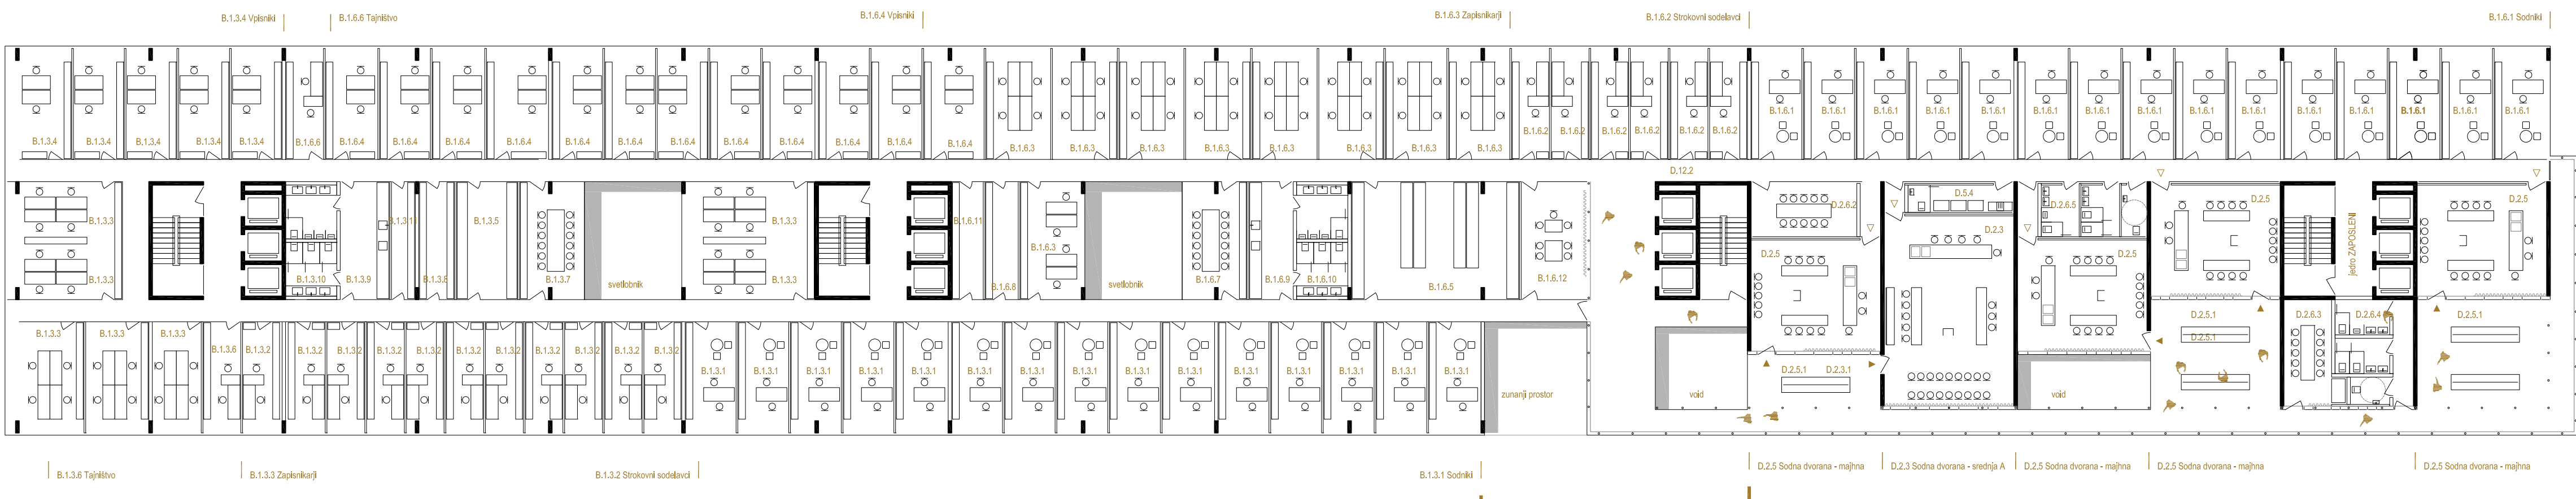

TLORIS 5. NADSTROPJA M 1:250

B.1.3 NEPRAVDNI IN ZAPUŠČINSKI ODDELEK

B.1.6 ODDELEK ZA PREKRŠKE

Table with 2 columns: 'Ime' and 'M²'. Lists room names and their corresponding areas for TLORIS 6.

TLORIS 6. NADSTROPJA M 1:250