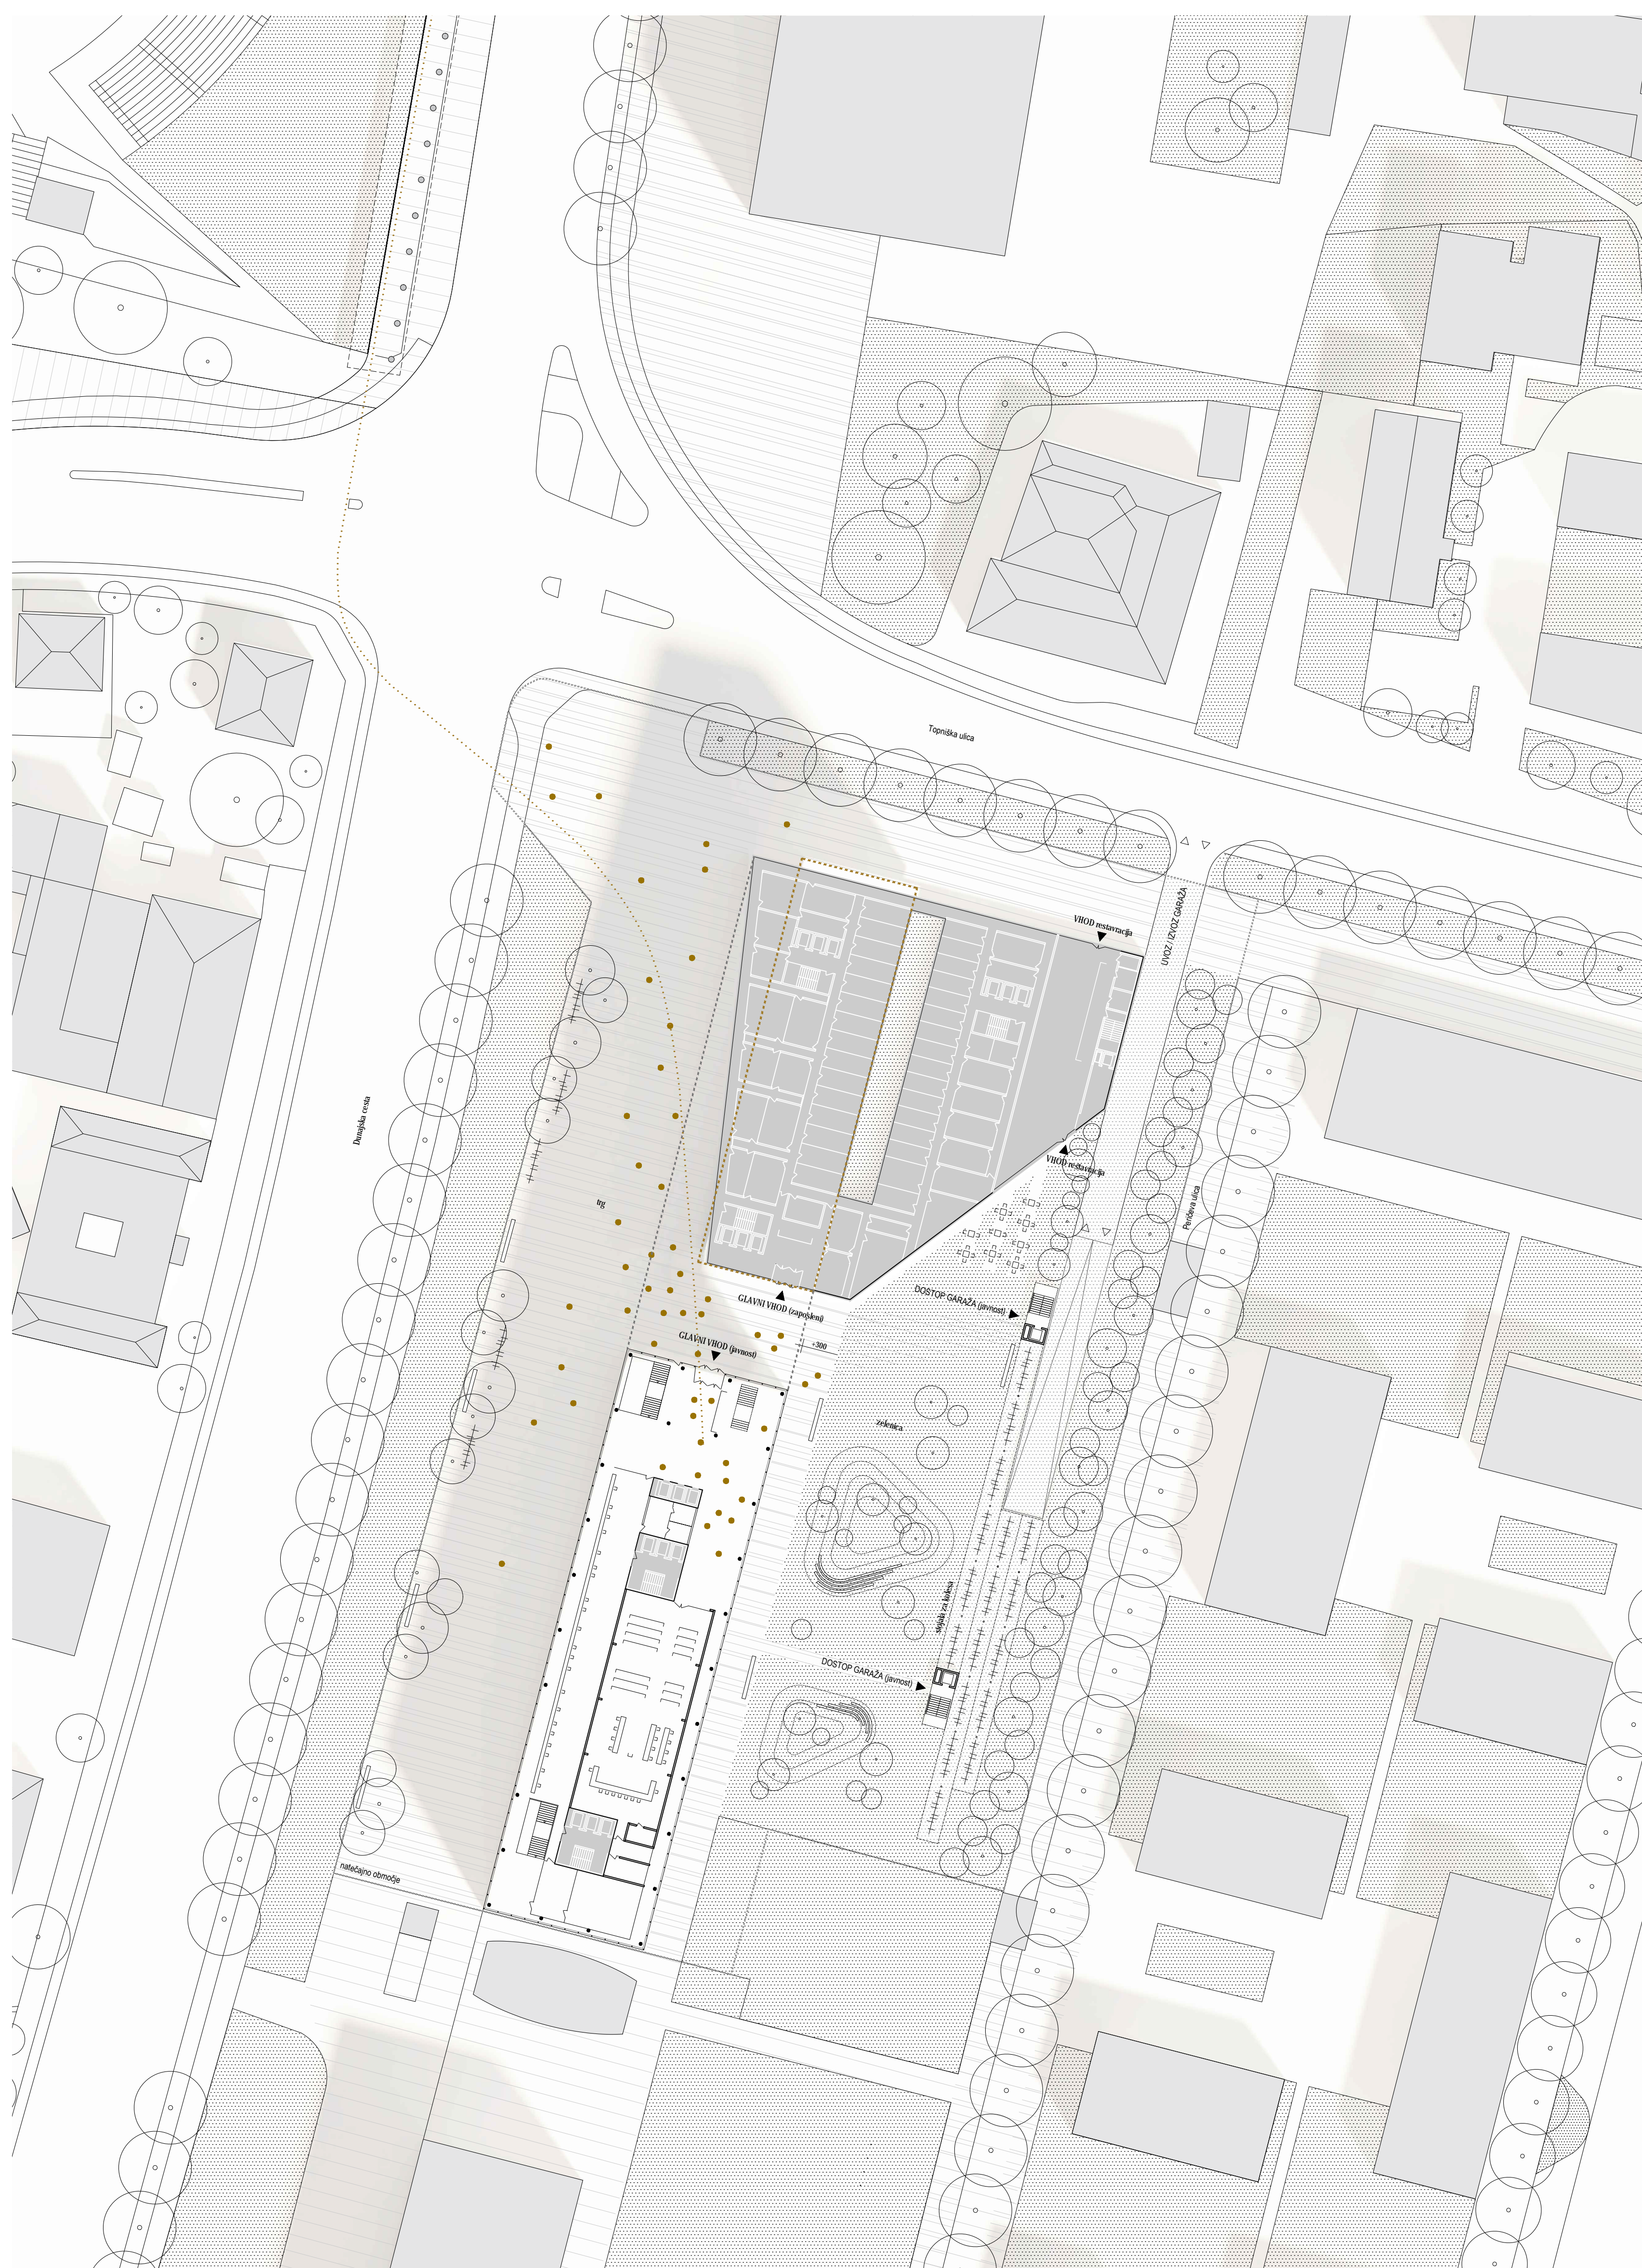

POGLED NA NOVO SODNO PALAČO IZ KRIŽIŠČA DUNAJSKE CESTE IN TOPNIŠKE ULICE

UREĐITVENA SITUACIJA OBMOČJA Z NAVEZAVO NA OKOLICO M 1:500

SODNA PALAČA S SODNIM STOLPOM POSTANE ENA OD DOMINANT VZDOLŽ MESTNE OSI

TRI TIPOLOGIJE SE POVEŽEJO V NOVO CELOTO: SODNI STOLP, PISARNIŠKA LAMELA IN PARKOVNI PAVILJON

ENOVIT NOTRANJI VERTIKALNI SKUPNI PROSTOR – »SODNI STOLP«, V KATEREM SO ZDRUŽENE RAZPRAVNE DVORANE OBDANE Z VEČETAŽNIMI MEDPROSTORI ORIENTIRANIMI NA PARK IN MESTNO SREDIŠČE