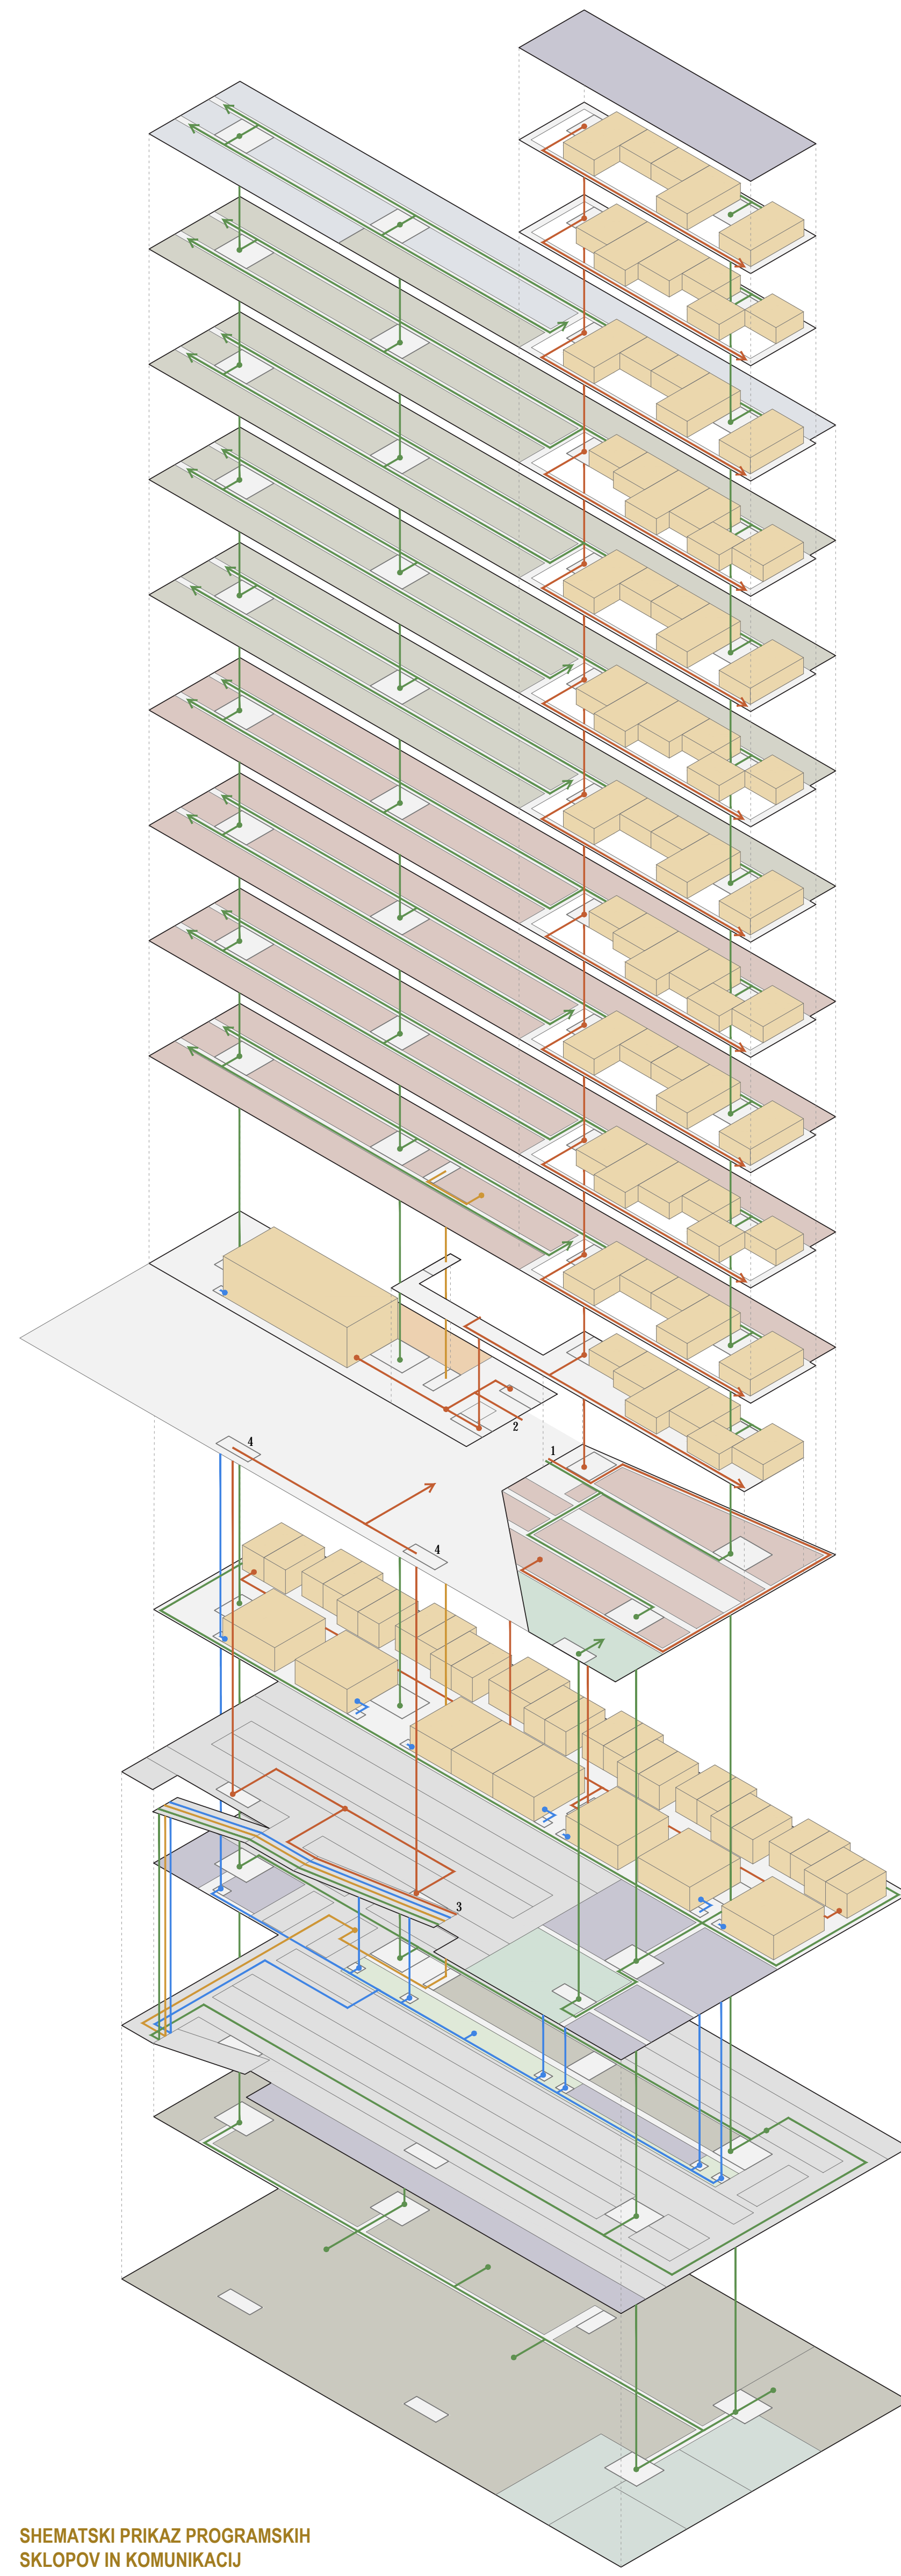

HEMATSKI PRIKAZ PROGRAMSKIH SKLOPOV IN KOMUNIKACIJ