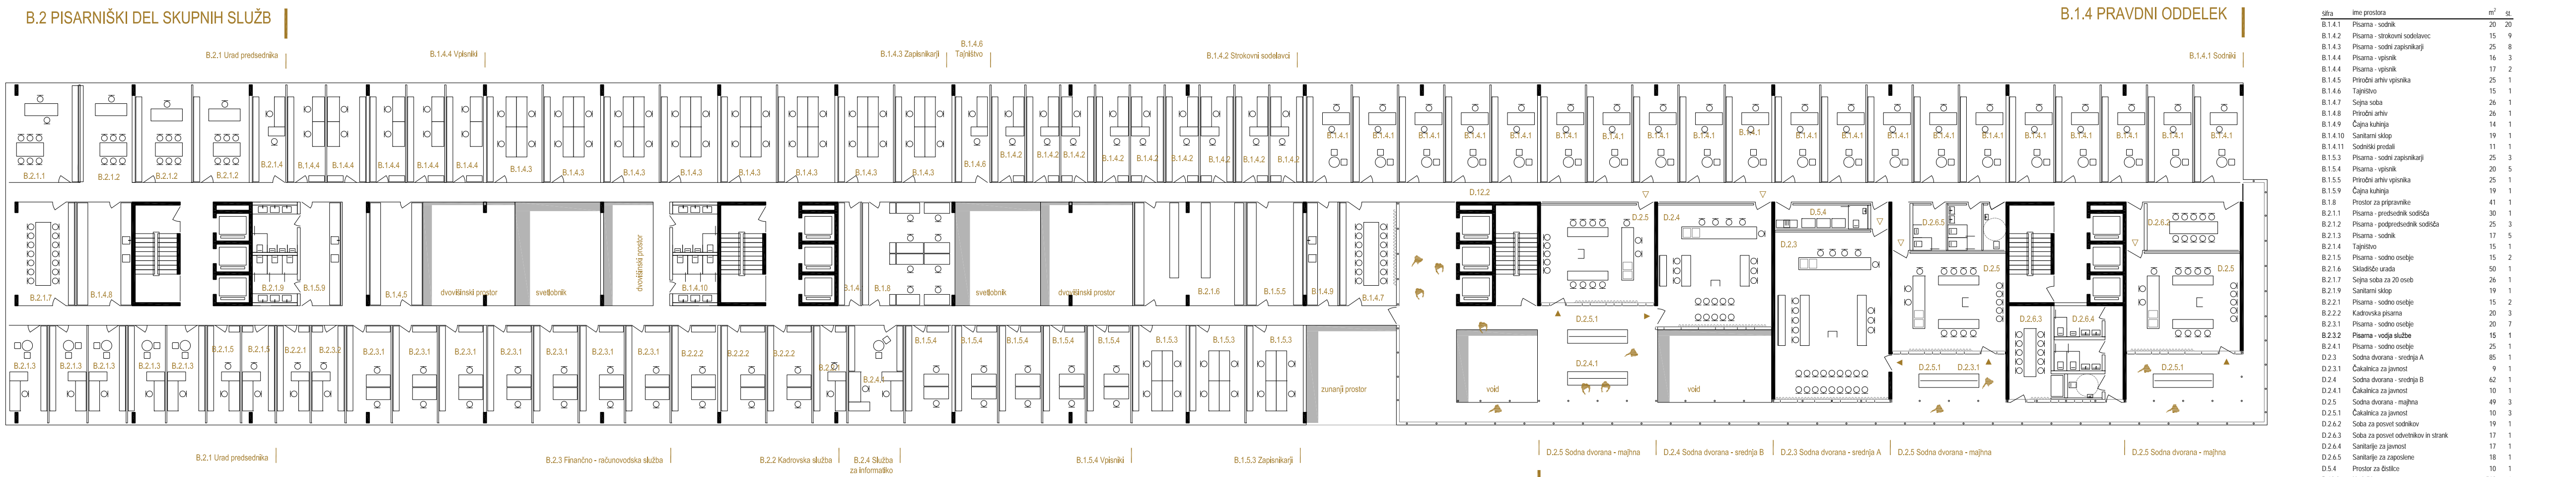

POGLED VZDOLJ DUNAJSKE CESTE

TLORIS 8. NADSTROPJA M 1:250