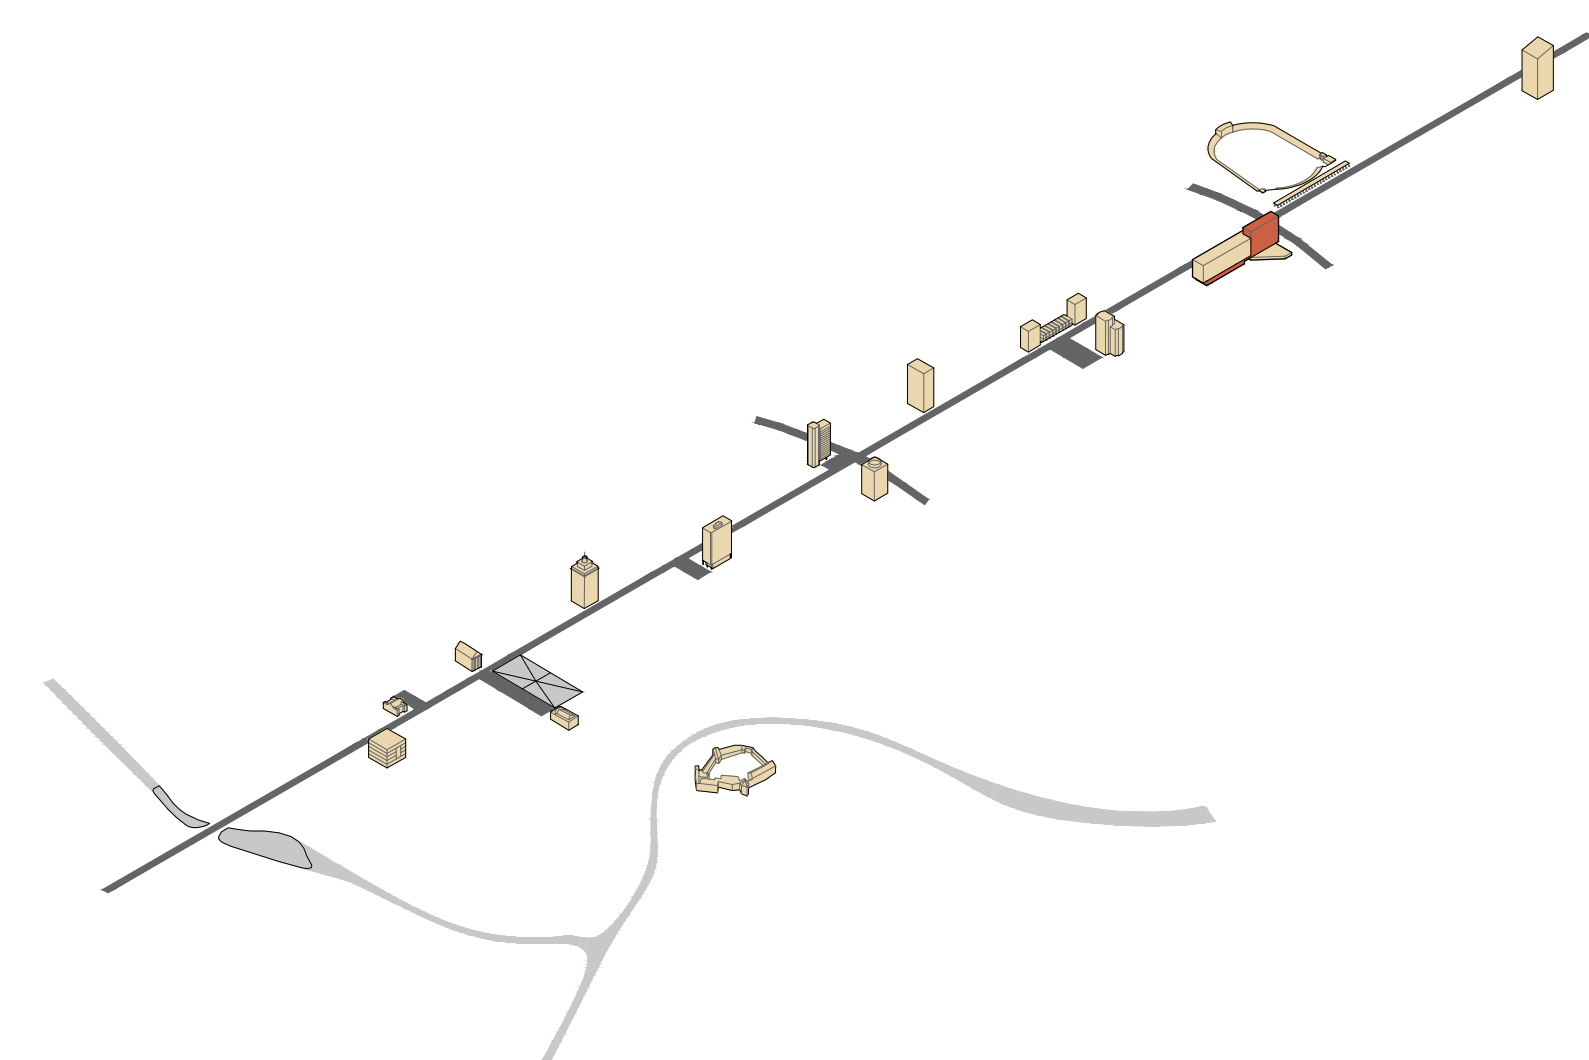

POGLED NA NOVO SODNO PALAČO IZ KRIŽIŠČA DUNAJSKE CESTE IN TOPNIŠKE ULICE

UREĐITVENA SITUACIJA OBMOČJA Z NAVEZAVO NA OKOLICO M 1:500

SODNA PALAČA S SODNIM STOLPOM POSTANE ENA OD DOMINANT VZDOLŽ MESTNE OSI

TRI TIPOLOGIJE SE POVEŽEJO V NOVO CELOTO: SODNI STOLP, PISARNIŠKA LAMELA IN PARKOVNI PAVILJON

ENOVIT NOTRANJI VERTIKALNI SKUPNI PROSTOR – »SODNI STOLP«, V KATEREM SO ZDRUŽENE RAZPRAVNE DVORANE OBDANE Z VEČETAŽNIMI MEDPROSTORI ORIENTIRANIMI NA PARK IN MESTNO SREDIŠČE

PREPLET JAVNEGA VOLUMNA S SODNIM STOLPOM IN PISARNIŠKE LAMELE SE IZRAŽA V KONCEPTUALNI, PROGRAMSKI IN MATERIALNI ZASNOVI NOVE SODNE PALAČE

A.1.3 ODDELEK ZA GOSPODARSKO SODSTVO

A.1.1 KAZENSKI ODDELEK

Table with 2 columns: 'Ime' and 'M²'. Lists room names and their corresponding areas for TLORIS 2.