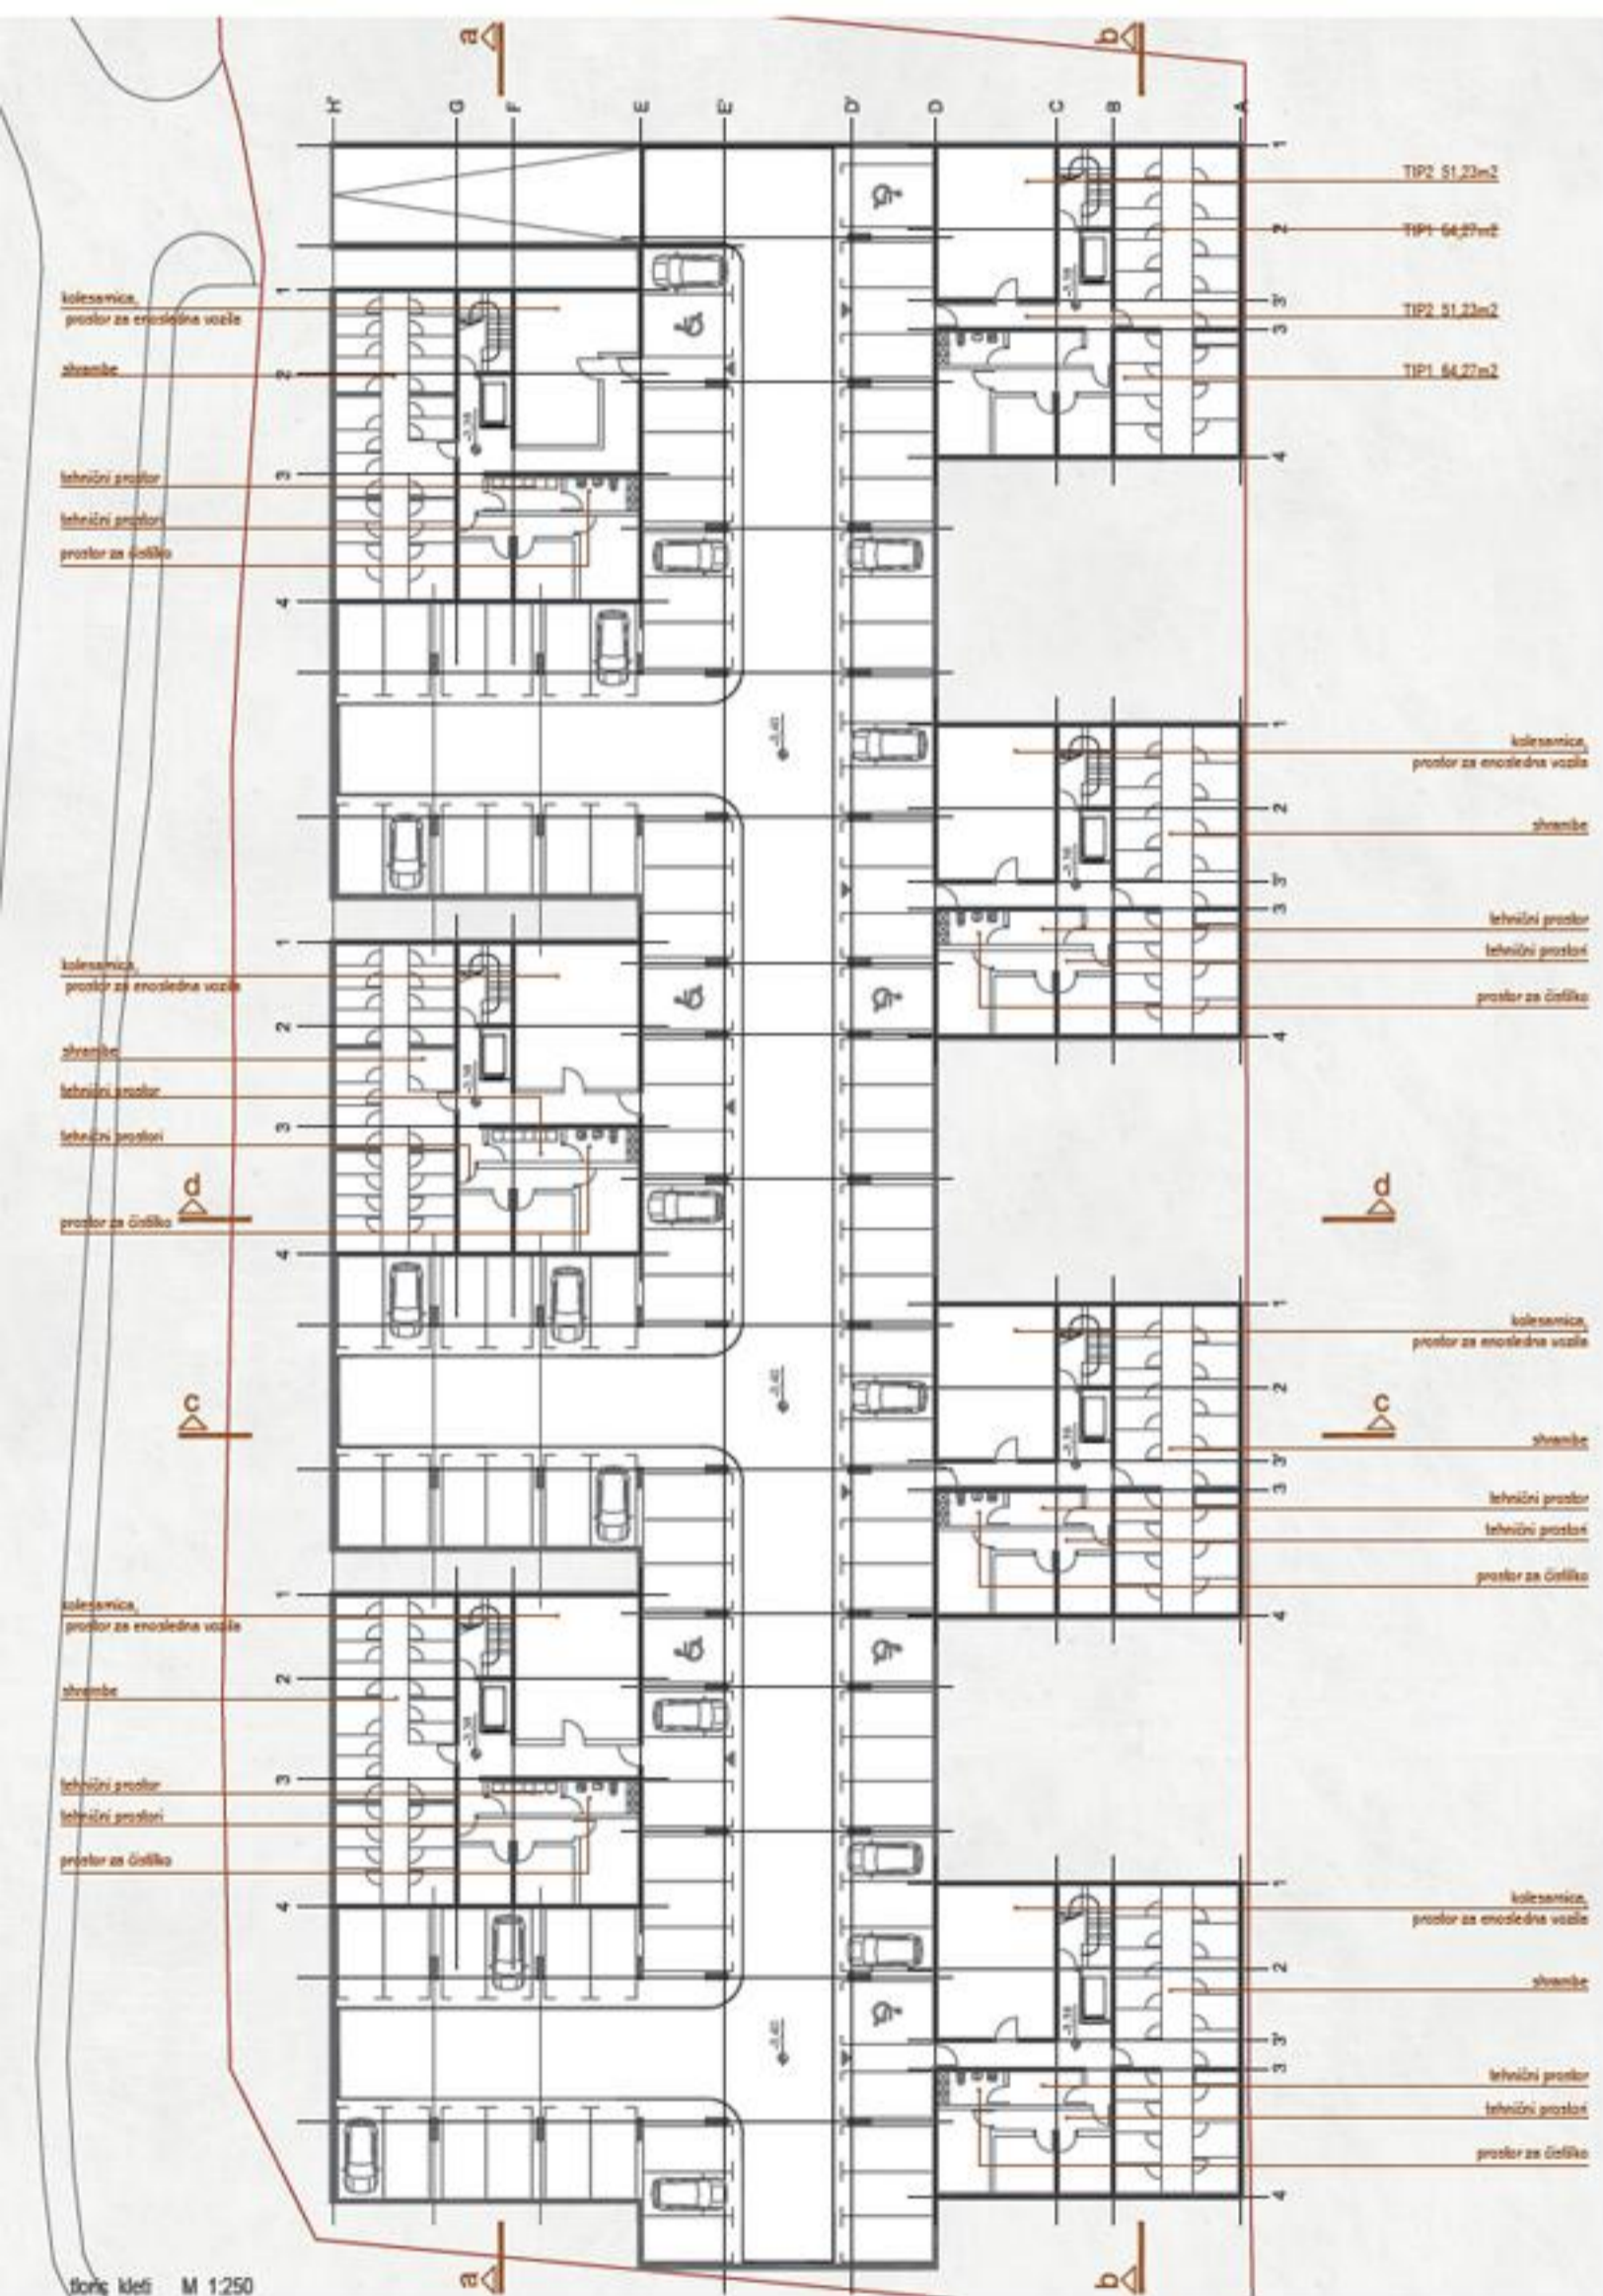

RURALNO - URBANO

URBANI KONTEKST

zahodna fasada zahodnega riza M 1:250

elementi regionalne vernakularne arhitekture

koris 3. nadstropje M 1:250

varijanta 2 - kliniker M 1:25

varijanta 1 - fasadna opeka M 1:25

prezrez a-a M 1:250

vzhodna fasada zahodnega niza M 1:250