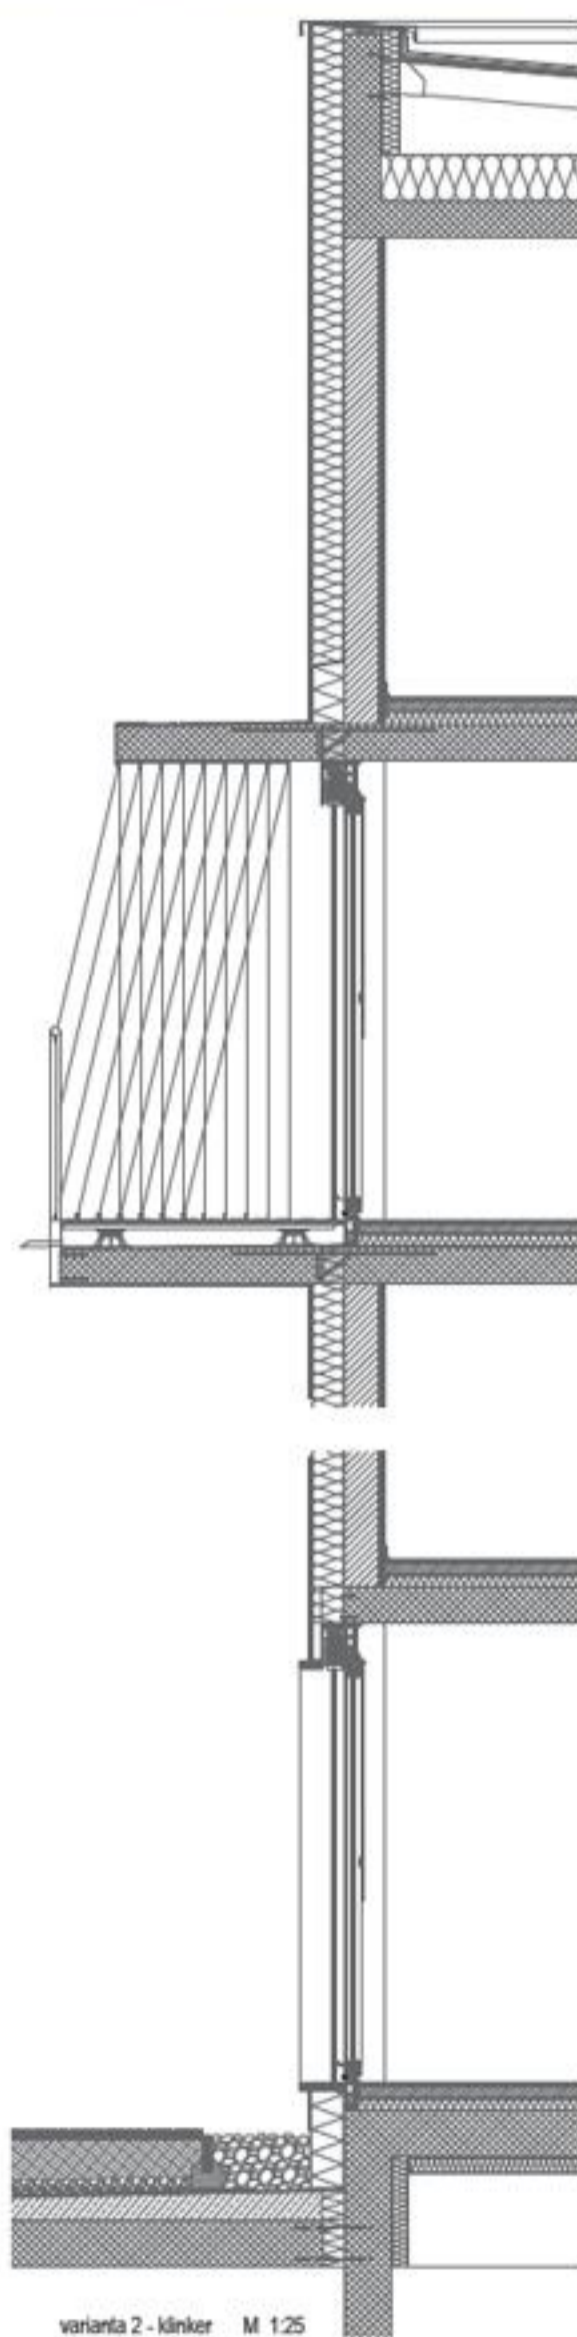

RURALNO - URBANO

URBANI KONTEKST

zahodna fasada zahodnega riza M 1:250

elementi regionalne vernakularne arhitekture

koris 3. nadstropje M 1:250

varijanta 2 - kliniker M 1:25

varijanta 1 - fasadna opeka M 1:25

prezrez a-a M 1:250

vzhodna fasada zahodnega niza M 1:250