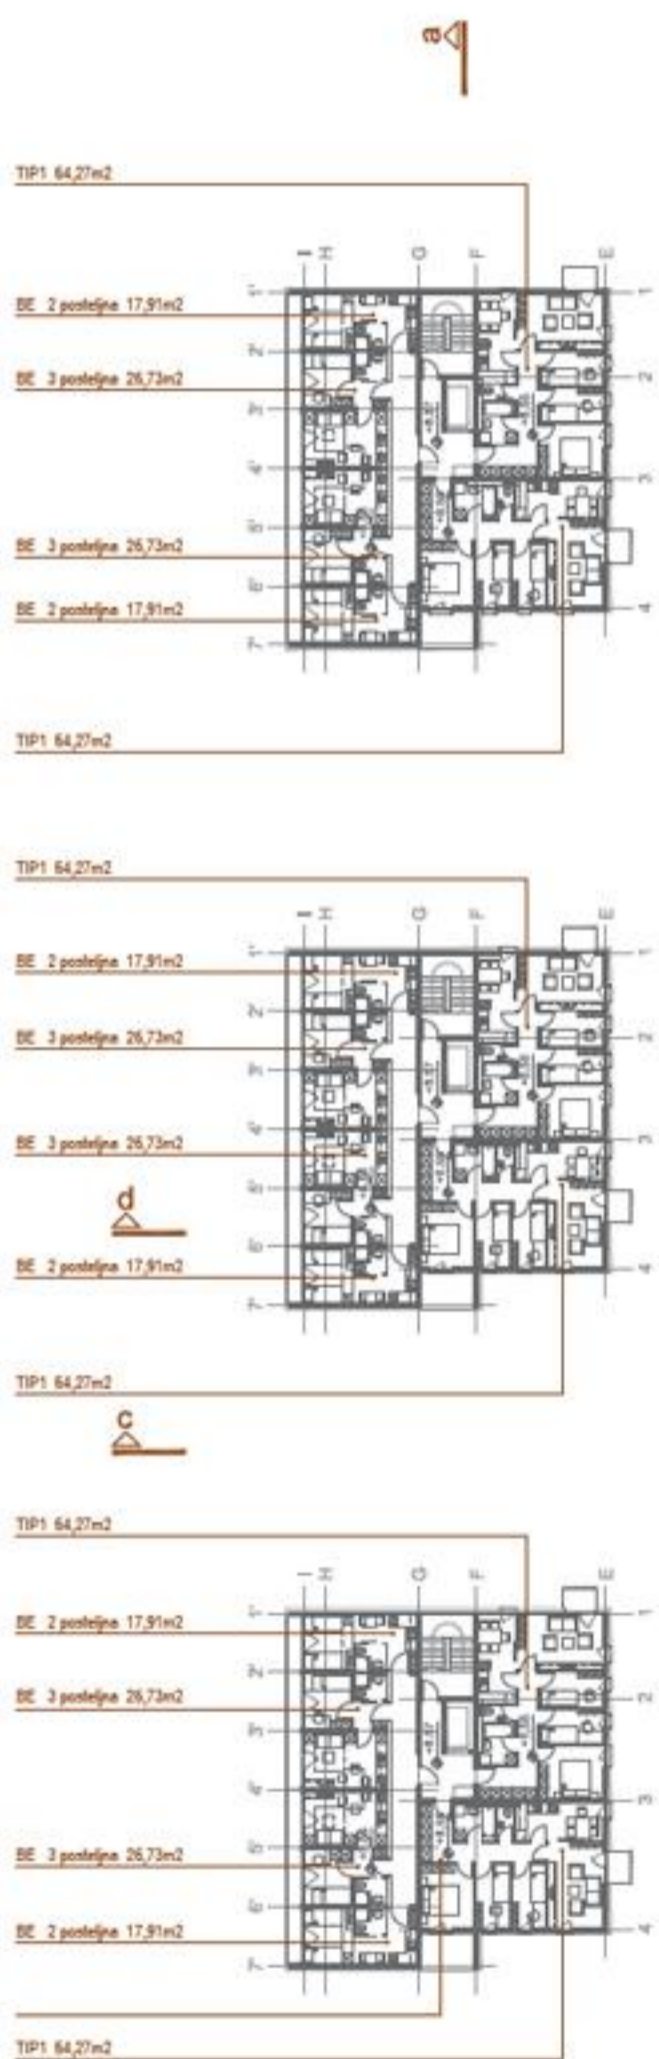

RURALNO - URBANO

URBANI KONTEKST

zahodna fasada zahodnega riza M 1:250

elementi regionalne vernakularne arhitekture

koris 3. nadstropje M 1:250

varijanta 2 - kliniker M 1:25

varijanta 1 - fasadna opeka M 1:25

prezrez a-a M 1:250

vzhodna fasada zahodnega niza M 1:250