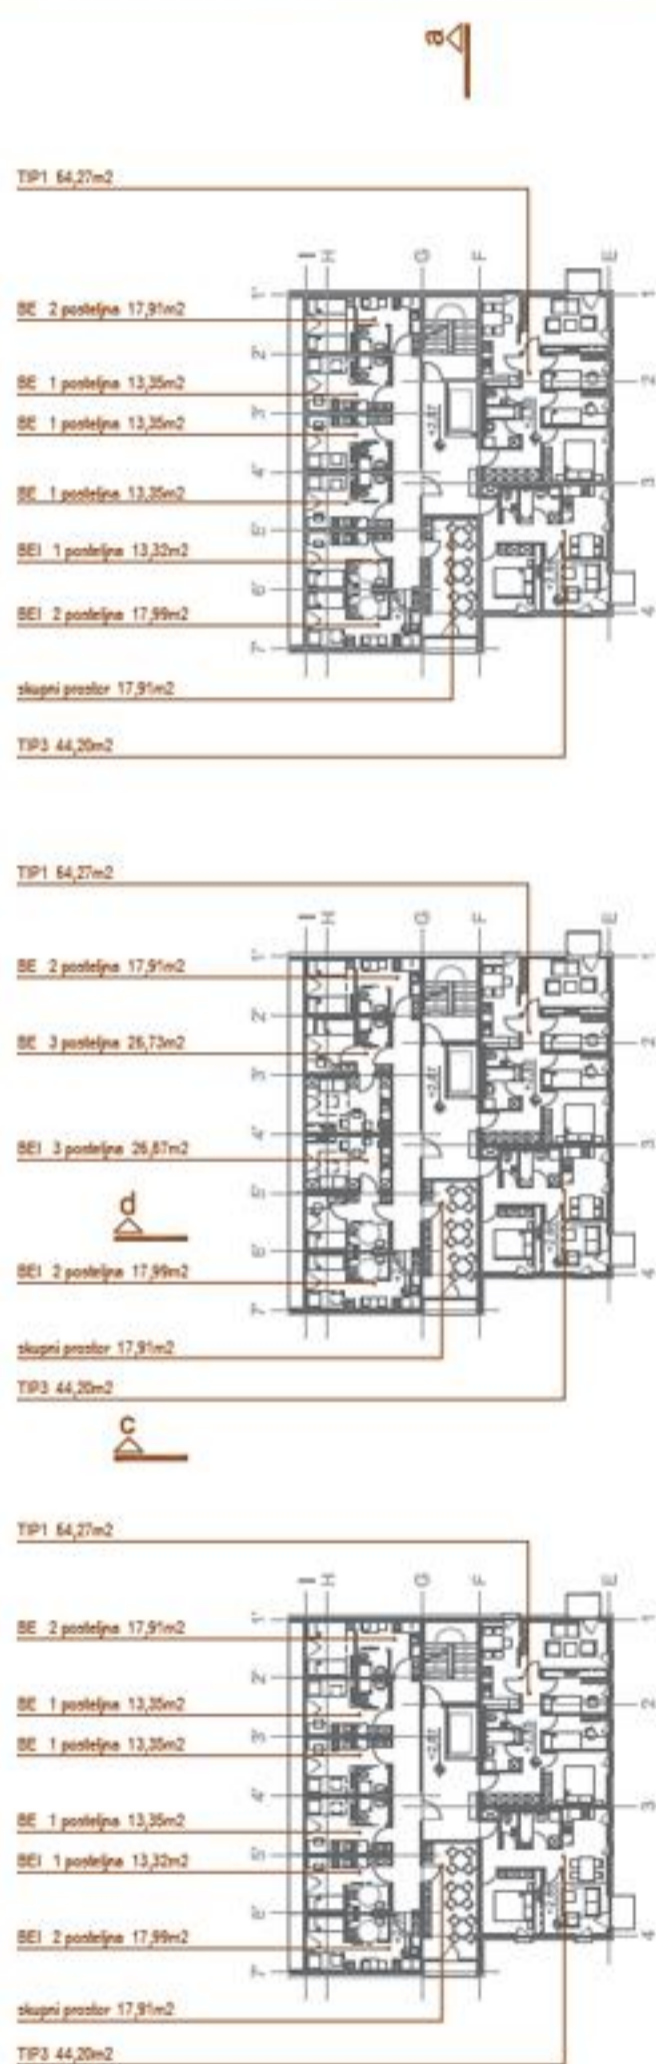

RURALNO - URBANO

URBANI KONTEKST

zahodna fasada zahodnega riza M 1:250

elementi regionalne vernakularne arhitekture

koris 3. nadstropje M 1:250

varijanta 2 - kliniker M 1:25

varijanta 1 - fasadna opeka M 1:25

prezrez a-a M 1:250

vzhodna fasada zahodnega niza M 1:250