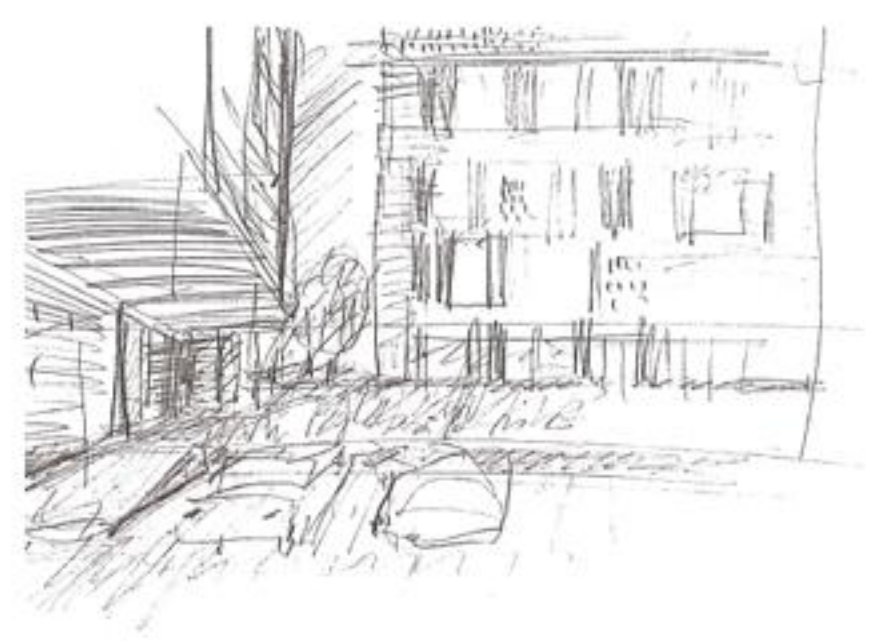

RURALNO - URBANO

URBANI KONTEKST

zahodna fasada zahodnega riza M 1:250

elementi regionalne vernakularne arhitekture

koris 3. nadstropje M 1:250

varijanta 2 - kliniker M 1:25

varijanta 1 - fasadna opeka M 1:25

prezrez a-a M 1:250

vzhodna fasada zahodnega niza M 1:250