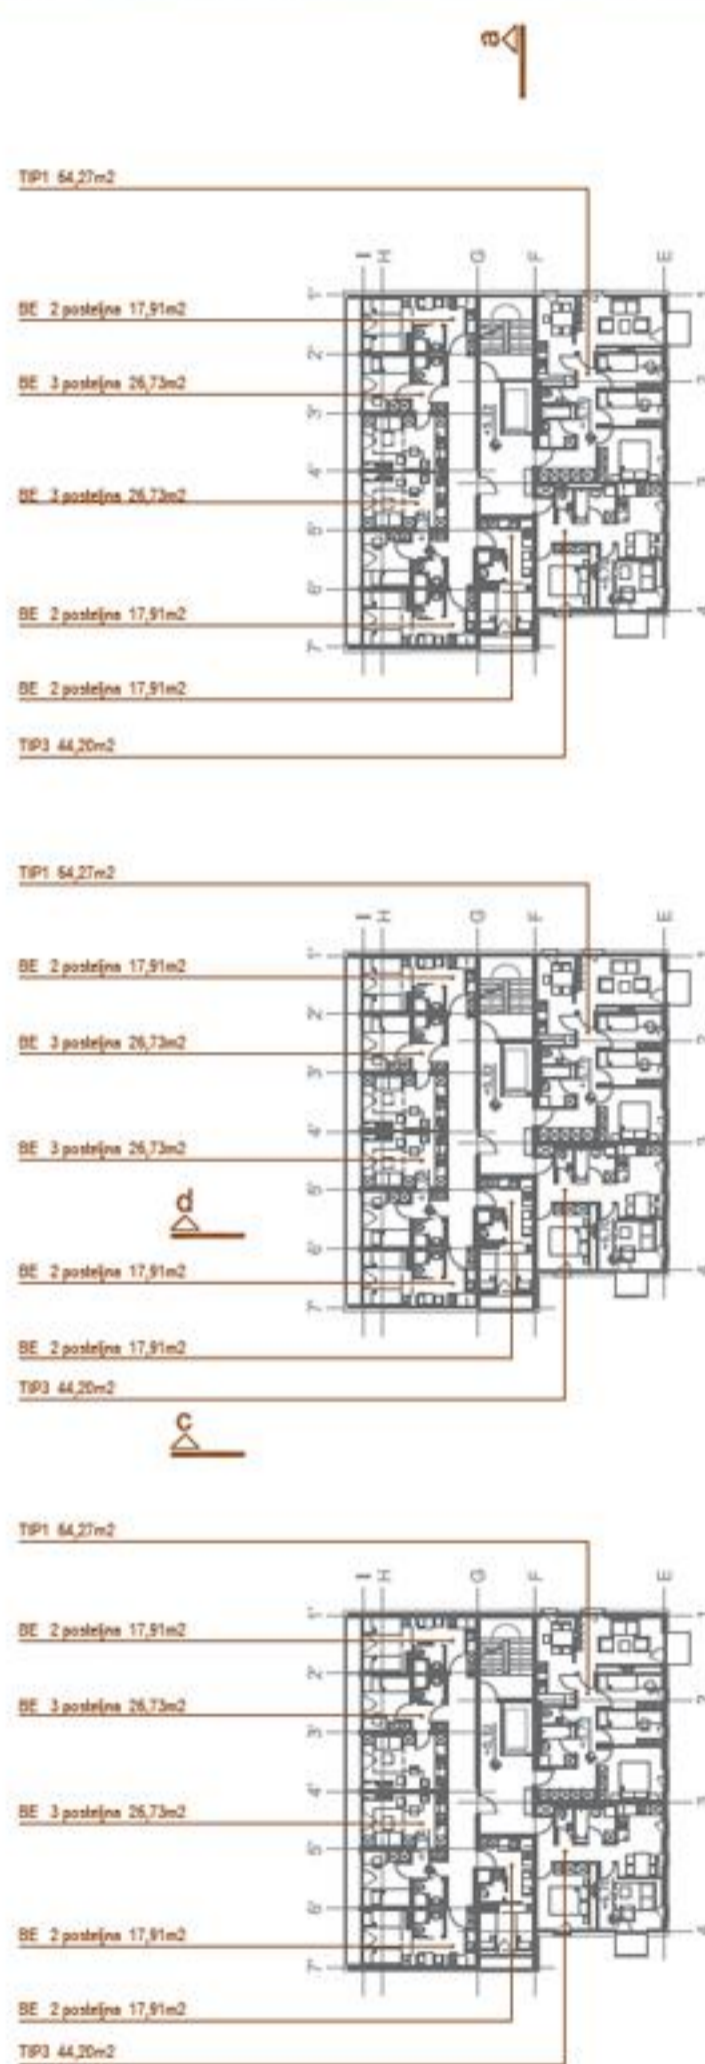

RURALNO - URBANO

URBANI KONTEKST

zahodna fasada zahodnega riza M 1:250

elementi regionalne vernakularne arhitekture

koris 3. nadstropje M 1:250

varijanta 2 - kliniker M 1:25

varijanta 1 - fasadna opeka M 1:25

prezrez a-a M 1:250

vzhodna fasada zahodnega niza M 1:250