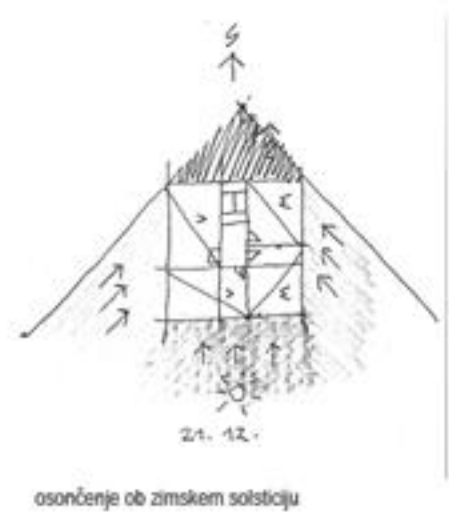

RURALNO - URBANO

URBANI KONTEKST

zahodna fasada zahodnega riza M 1:250

elementi regionalne vernakularne arhitekture

koris 3. nadstropje M 1:250

varijanta 2 - kliniker M 1:25

varijanta 1 - fasadna opeka M 1:25

prezrez a-a M 1:250

vzhodna fasada zahodnega niza M 1:250