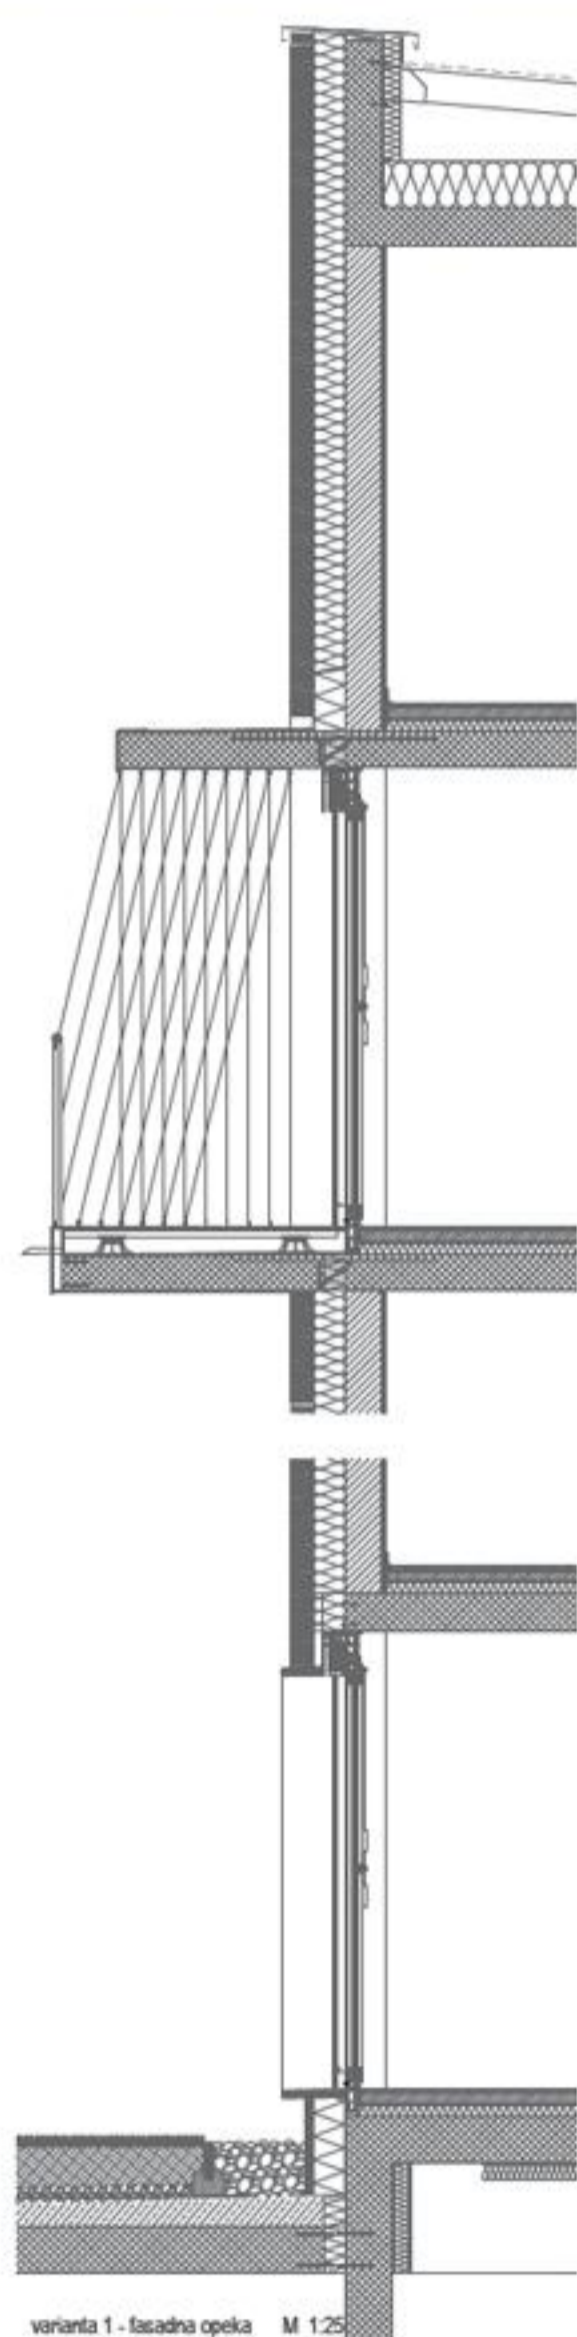

RURALNO - URBANO

URBANI KONTEKST

zahodna fasada zahodnega riza M 1:250

elementi regionalne vernakularne arhitekture

koris 3. nadstropje M 1:250

varijanta 2 - kliniker M 1:25

varijanta 1 - fasadna opeka M 1:25

prezrez a-a M 1:250

vzhodna fasada zahodnega niza M 1:250