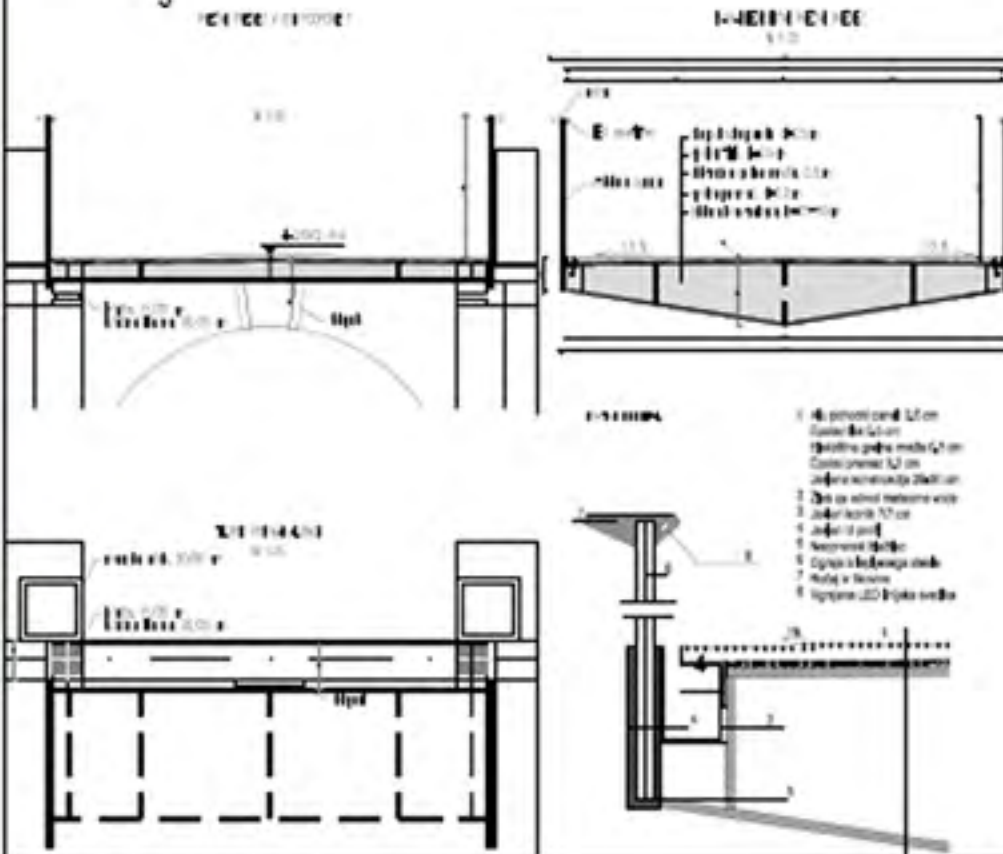

- 1. Okvir prozora 142 cm
- 2. Staklo 142 x 142 cm
- 3. Oprema prozora 142 cm
- 4. Oprema prozora 142 cm
- 5. Oprema prozora 142 cm
- 6. Oprema prozora 142 cm
- 7. Oprema prozora 142 cm
- 8. Oprema prozora 142 cm

- 1. Staklo 142 x 142 cm
- 2. Oprema prozora 142 cm
- 3. Oprema prozora 142 cm
- 4. Oprema prozora 142 cm
- 5. Oprema prozora 142 cm

- 1. Okvir prozora 142 cm
- 2. Staklo 142 x 142 cm
- 3. Oprema prozora 142 cm
- 4. Oprema prozora 142 cm
- 5. Oprema prozora 142 cm
- 6. Oprema prozora 142 cm
- 7. Oprema prozora 142 cm
- 8. Oprema prozora 142 cm

NOVA BRV ČEZ LJUBLJANICO MED RIBJIM TRGOM IN GERBERJEVIM STOPNIŠČEM