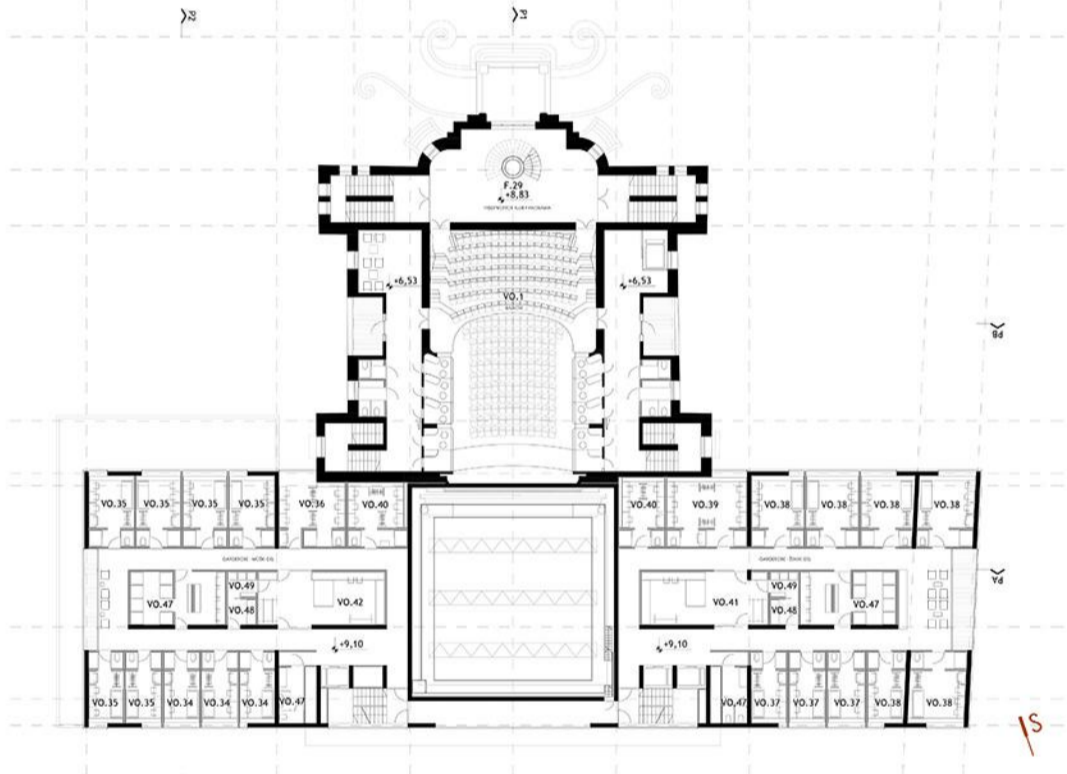

Tloris 3. nadstropja / M 1:200