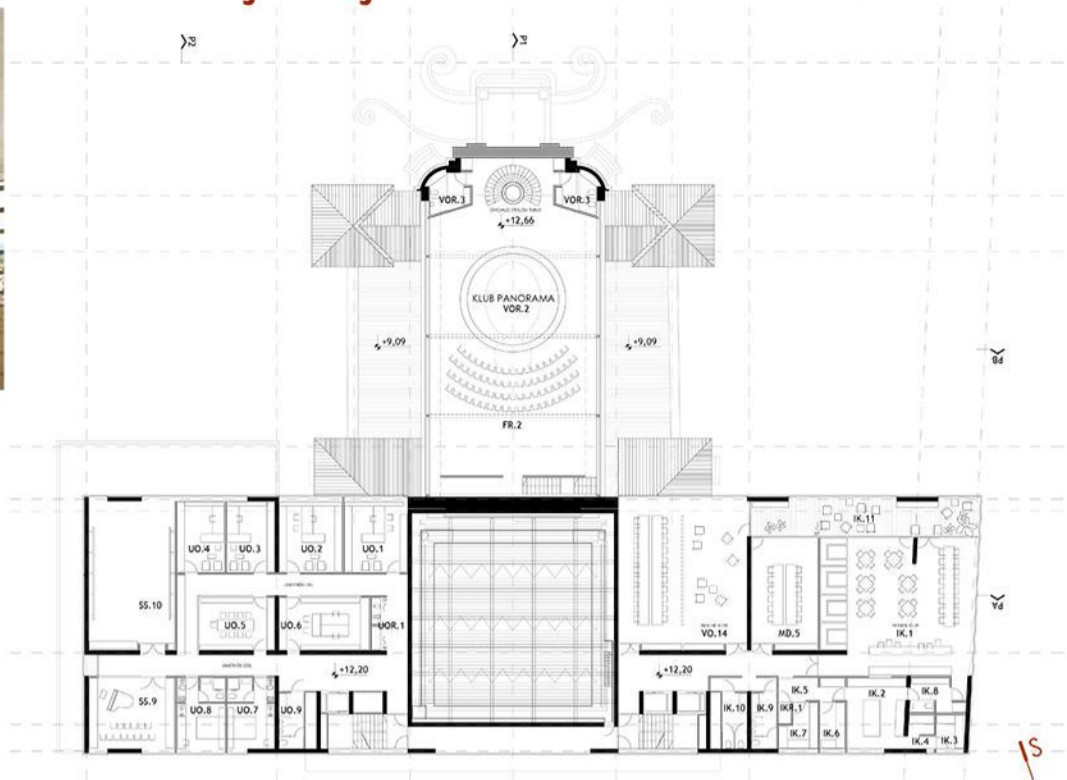

Nemška hiša, tloris 1. nadstropja / M 1:200

Tloris 1. nadstropja / M 1:200

P

SEZNAM PROSTOROV PARTER

- Dvorana in oder**
- VO.1 Dvorana VO
- VO.2 Reprodukcijska svetiloba
- VO.3 Reprodukcijska Audio
- VO.4 Reprodukcijska Video
- VO.6 Odsel VO
- VO.9 Manipulacijska Prihičje
- VO.10 Tovarna dvigala, Manipulacijska Sestavljavnica
- VO.12 Vođa predstave
- Vadbeni oder**
- VO.15 Vadbeni oder
- VO.20 Skladišče 2
- Igrališče/garderoba/maskarje/fizalj**
- VO.43 Maskinski salon
- VO.44 Fizaljski salon
- VO/MD/EO klet**
- S.1 Sestavljavnica/delavnica
- Skupne službe**
- SS.1 Vhod_ratar
- SS.2 Sprejemnica
- SS.11 Kolesarnica
- Avila - Foyer**
- F.15 Predprostor VO (480 oseb)
- F.21 Garderoba VO 2
- Predavarija**
- F.29 Vstopni prostor VO
- Uprava**
- U.2 Podavni sekretar
- U.5 Pomočnik ravnaletja
- U.7 PR
- U.8 Marketing
- U.15 Kopirnica
- U.16 Skladišče pisarniškega materiala in arhiv tajništva
- U.17 WC in umivalnica
- U.18 Pisarna

Tloris parterja z zunanjo ureditvijo / M 1:200

Tloris 4. nadstropja / M 1:200

4

SEZNAM PROSTOROV 4. NADSTROPJE

- Dvorana in oder**
- VO.14 Studio 1 (Bratna soba - Igralca)
- VOR.2 Oder Klub Panorama
- VOR.3 Sanitarje
- Dvorana in oder**
- MD.5 Bratna soba 2- (Igralci MD)
- Umetniški oddelki**
- UO.1 Dramaturg
- UO.2 Dramaturg
- UO.3 Dramaturg
- UO.4 Lektor
- UO.5 Sejna soba
- UO.6 Asistent/Vodja predstav/Šepetalka
- UO.7 Zunanji sodelavci- Bivirni prostor
- UO.8 Zunanji sodelavci- Bivirni prostor
- UO.9 WC_molki/ženski_umetniški oddelki
- UOR.1 Čajna kuhinja, fotokopiranje
- Skupne službe**
- SS.9 Glasbena soba
- SS.10 Televiznica
- Interni klub**
- IK.1 Jedinica
- IK.2 Kuhinja / priprava hrane
- IK.3 Hladilnica
- IK.4 Pralnica posode
- IK.5 Dostava
- IK.6 Shramba
- IK.7 Skladšče pijač
- IK.8 Garderoba zaposlenih
- IK.9 WC M
- IK.10 WC Ž
- IK.11 Kopalnica
- IKR.1 Smeti
- Predavertja**