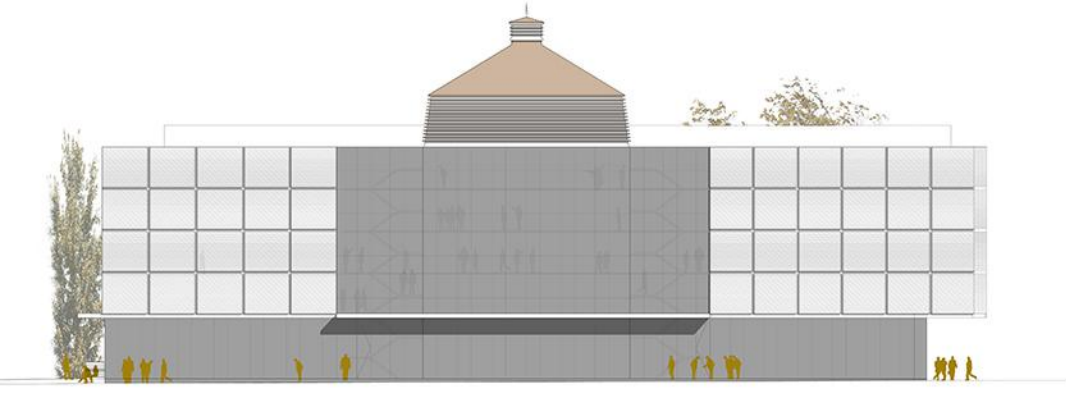

Nemška hiša, Tloris 2. nadstropja / M 1:200

Tloris 2. nadstropja / M 1:200

Prezrez čez atrija s severno fasado novega objekta / M 1:200

Severna - glavna fasada / Erjavčeva cesta / M 1:200

Južna fasada / Gradišče / M 1:200