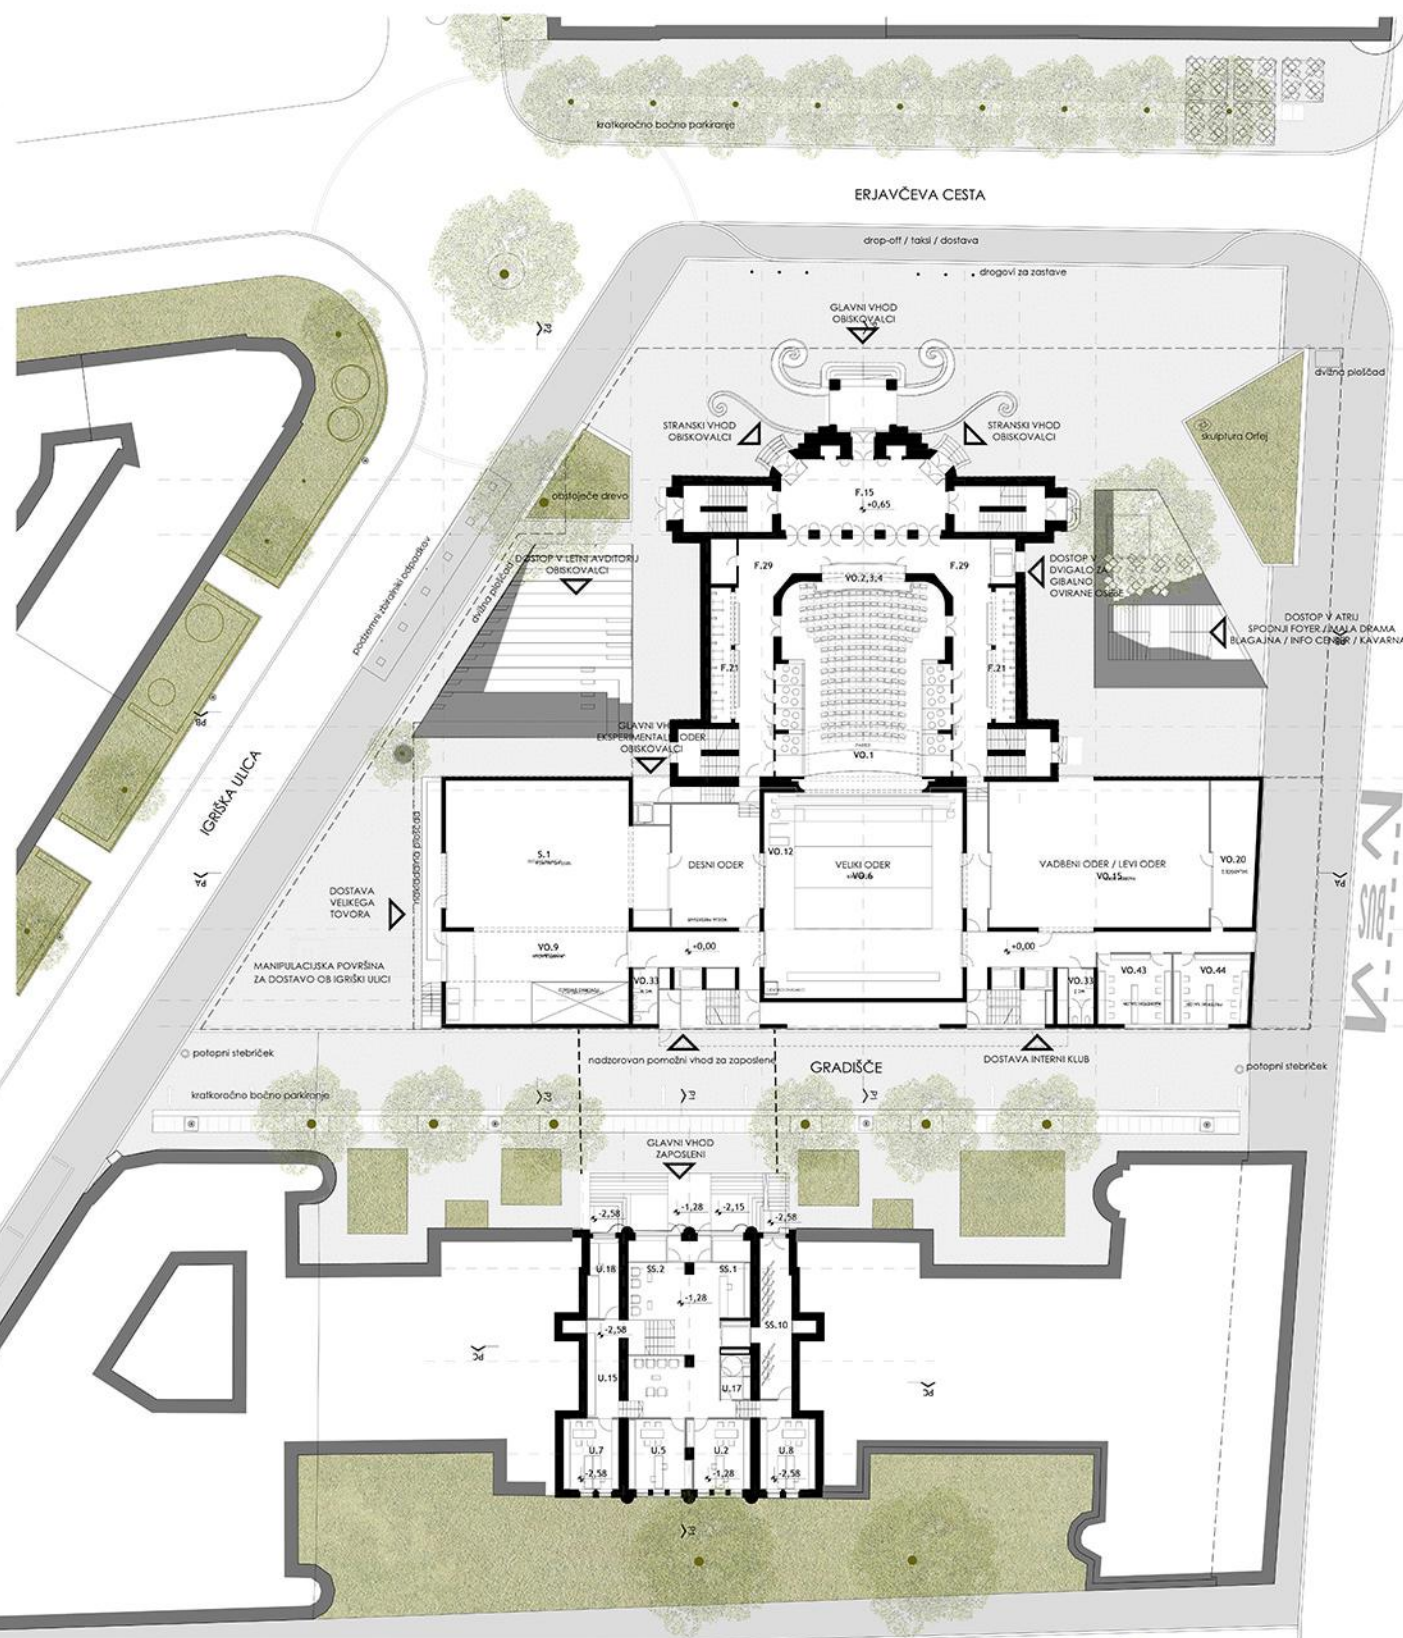

VZHODNI ATRIJI, vhod v Malo dramo, veliki foyer, info center in kavarno

Poglobljen del pod historičnim delom drame

Prostori za publiko / prostori za zaposlene

Shema umestilive odrov

Shema transporta velikega tovora

Nemška hiša, tloris 1. nadstropja / M 1:200

Tloris 1. nadstropja / M 1:200

P

SEZNAM PROSTOROV PARTER

- Dvorana in oder**
- VO.1 Dvorana VO
- VO.2 Reprodukcijska svetiloba
- VO.3 Reprodukcijska Audio
- VO.4 Reprodukcijska Video
- VO.6 Odsel VO
- VO.9 Manipulacijska Prihičje
- VO.10 Tovarna dvigala, Manipulacijska Sestavljavnica
- VO.12 Vođa predstave
- Vadbeni oder**
- VO.15 Vadbeni oder
- VO.20 Skladišče 2
- Igrališče/garderoba/maskarje/fizalj**
- VO.43 Maskinski salon
- VO.44 Fizaljski salon
- VO/MD/EO klet**
- S.1 Sestavljavnica/delavnica
- Skupne službe**
- SS.1 Vhod_ratar
- SS.2 Sprejemnica
- SS.11 Kolesarnica
- Avila - Foyer**
- F.15 Predprostor VO (480 oseb)
- F.21 Garderoba VO 2
- Predavarija**
- F.29 Vstopni prostor VO
- Uprava**
- U.2 Podavni sekretar
- U.5 Pomočnik ravnaletja
- U.7 PR
- U.8 Marketing
- U.15 Kopirnica
- U.16 Skladišče pisarniškega materiala in arhiv tajništva
- U.17 WC in umivalnica
- U.18 Pisarna