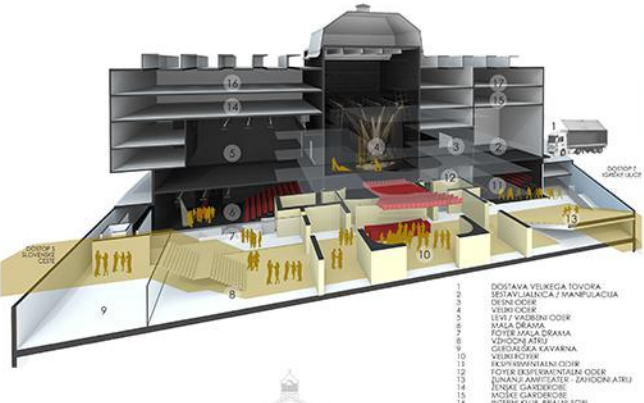

VZHODNI ATRIJI, vhod v Malo dramo, veliki foyer, info center in kavarno

Poglobljen del pod historičnim delom drame

Prostori za publiko / prostori za zaposlene

Shema umestilive odrov

Shema transporta velikega tovora

VZHODNI ATRIJI, eksperimentalni oder

Prostorski prikaz celotnega območja

Ureditvena situacija z zunanjo in prometno ureditvijo / M 1:500

Obvezni pogled s križišča Slovenske in Erjavčeve ceste

Obvezni pogled s križišča Erjavčeve ceste in Igriske ulice