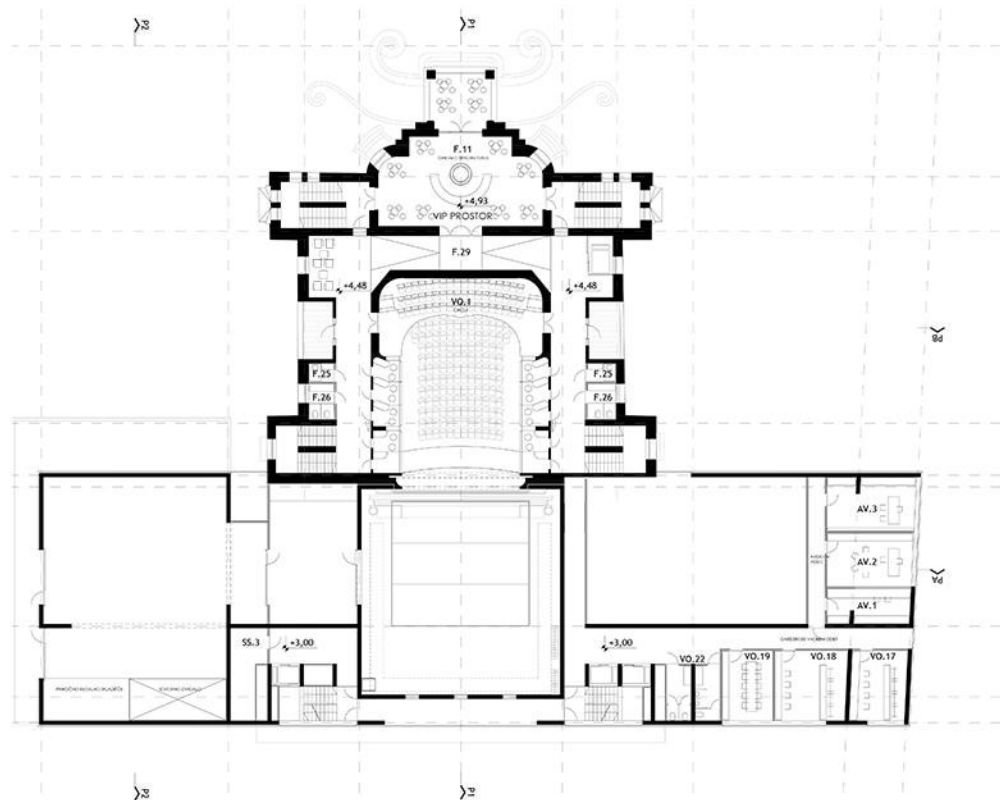

Tloris 2. kleti / M 1:200

Prečni prerez / M 1:200

Vzdolžni prerez / M 1:200

Prečni prerez čez Nemško hišo / M 1:200

1

SEZNAM PROSTOROV 1. NADSTROPJE

- Vadbeni oder**
- VO.17 Garderoba M
- VO.18 Garderoba Ž
- VO.19 Čakalna soba
- Audio in Video**
- AV.1 Snamarica - gluha soba
- AV.2 Audio studio
- AV.3 Video studio
- Avila - Foyer**
- F.11 VIP prostor
- Predavarija**
- F.25 Foyer WC Ž
- F.26 Foyer WC M
- F.29 Vstopni prostor VO
- Uprava**
- U.1 Ravnaletj
- U.3 Predprostor tajništva
- U.4 Tajništvo
- U.7 PR
- U.8 Marketing
- U.15 Kopirnica
- U.16 Skladišče pisarniškega materiala in arhiv tajništva
- U.17 WC in umivalnica
- U.18 Pisarna

Nemška hiša, tloris 1. nadstropja / M 1:200

Tloris 1. nadstropja / M 1:200

P

SEZNAM PROSTOROV PARTER

- Dvorana in oder**
- VO.1 Dvorana VO
- VO.2 Reprodukcijska svetiloba
- VO.3 Reprodukcijska Audio
- VO.4 Reprodukcijska Video
- VO.6 Odsel VO
- VO.9 Manipulacijska Prihičje
- VO.10 Tovarna dvigala, Manipulacijska Sestavljavnica
- VO.12 Vođa predstave
- Vadbeni oder**
- VO.15 Vadbeni oder
- VO.20 Skladišče 2
- Igrališče/garderoba/maskarje/fizalj**
- VO.43 Maskinski salon
- VO.44 Fizaljski salon
- VO/MD/EO klet**
- S.1 Sestavljavnica/delavnica
- Skupne službe**
- SS.1 Vhod_ratar
- SS.2 Sprejemnica
- SS.11 Kolesarnica
- Avila - Foyer**
- F.15 Predprostor VO (480 oseb)
- F.21 Garderoba VO 2
- Predavarija**
- F.29 Vstopni prostor VO
- Uprava**
- U.2 Podavni sekretar
- U.5 Pomočnik ravnaletja
- U.7 PR
- U.8 Marketing
- U.15 Kopirnica
- U.16 Skladišče pisarniškega materiala in arhiv tajništva
- U.17 WC in umivalnica
- U.18 Pisarna