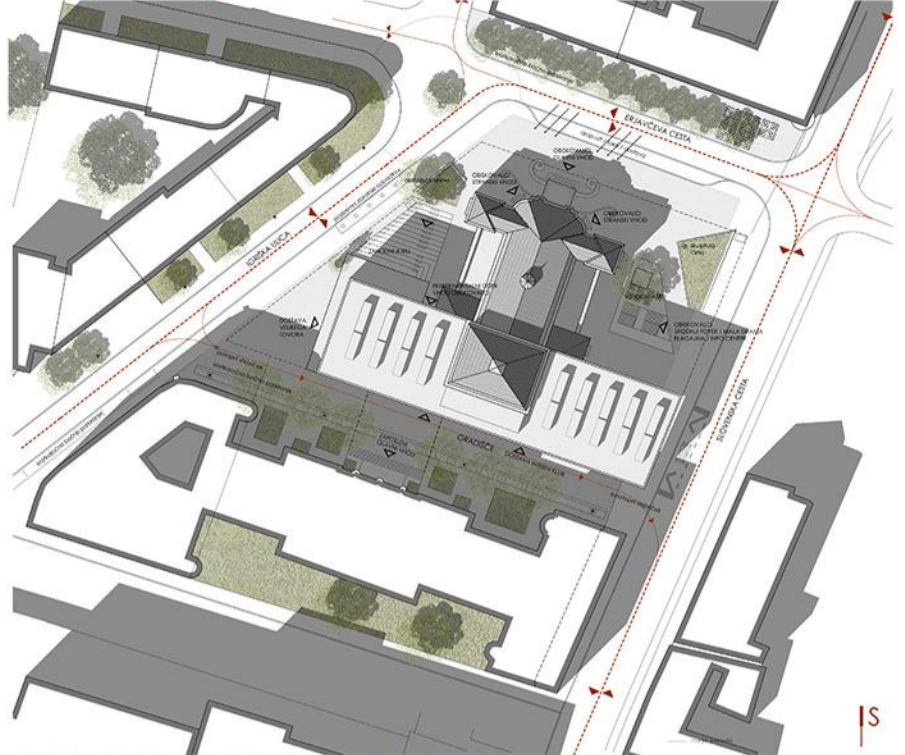

VZHODNI ATRIJI, vhod v Malo dramo, veliki foyer, info center in kavarno

Poglobljen del pod historičnim delom drame

Prostori za publiko / prostori za zaposlene

Shema umestilive odrov

Shema transporta velikega tovora

VZHODNI ATRIJI, eksperimentalni oder

Prostorski prikaz celotnega območja

Ureditvena situacija z zunanjo in prometno ureditvijo / M 1:500

Obvezni pogled s križišča Slovenske in Erjavčeve ceste

Obvezni pogled s križišča Erjavčeve ceste in Igriske ulice