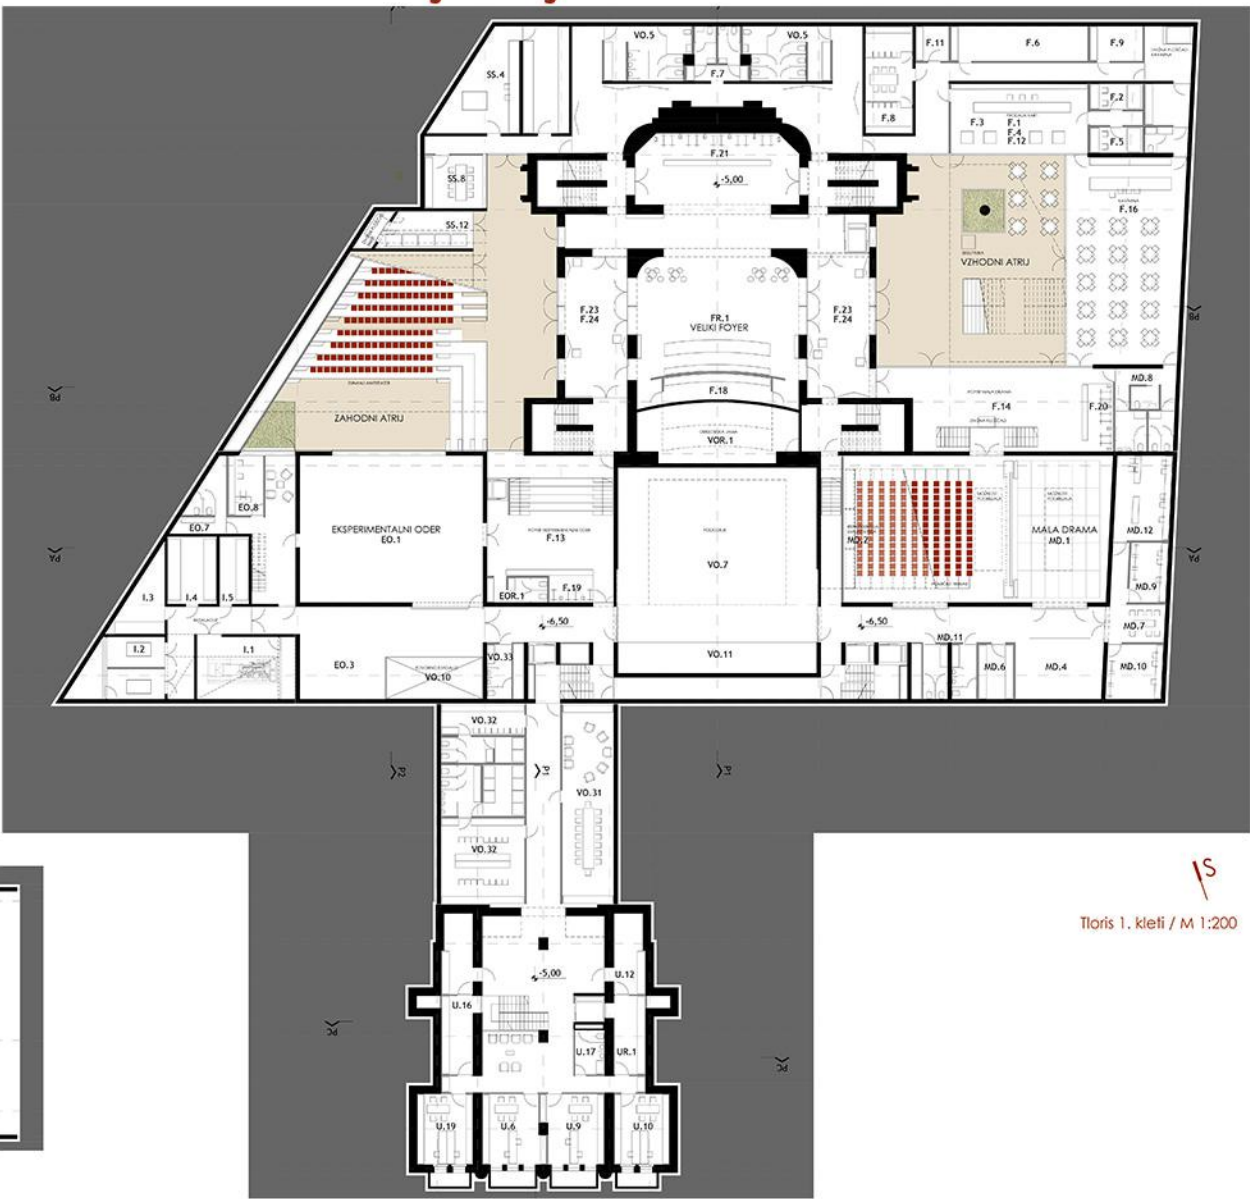

Tloris 1. kleti / M 1:200