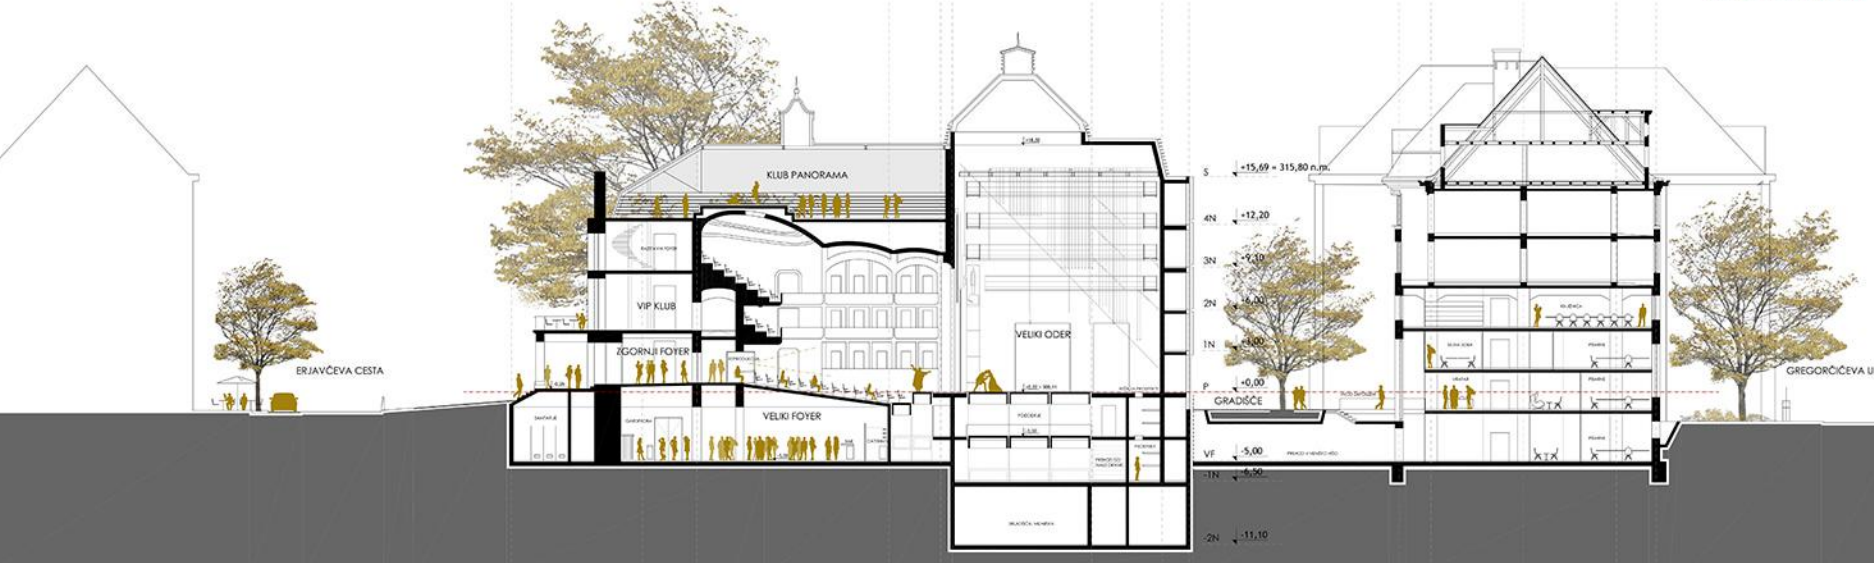

Prečni prerez / M 1:200