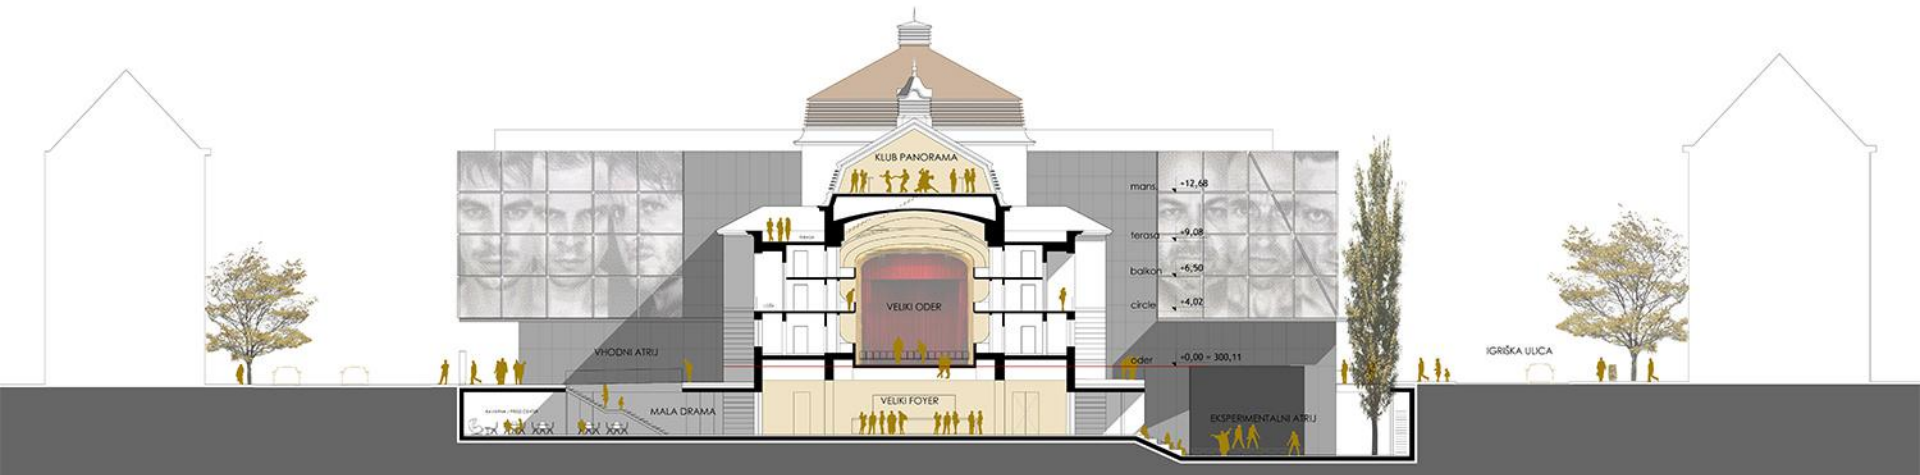

Nemška hiša, Tloris 2. nadstropja / M 1:200

Tloris 2. nadstropja / M 1:200

Prezrez čez atrija s severno fasado novega objekta / M 1:200

Severna - glavna fasada / Erjavčeva cesta / M 1:200

Južna fasada / Gradišče / M 1:200