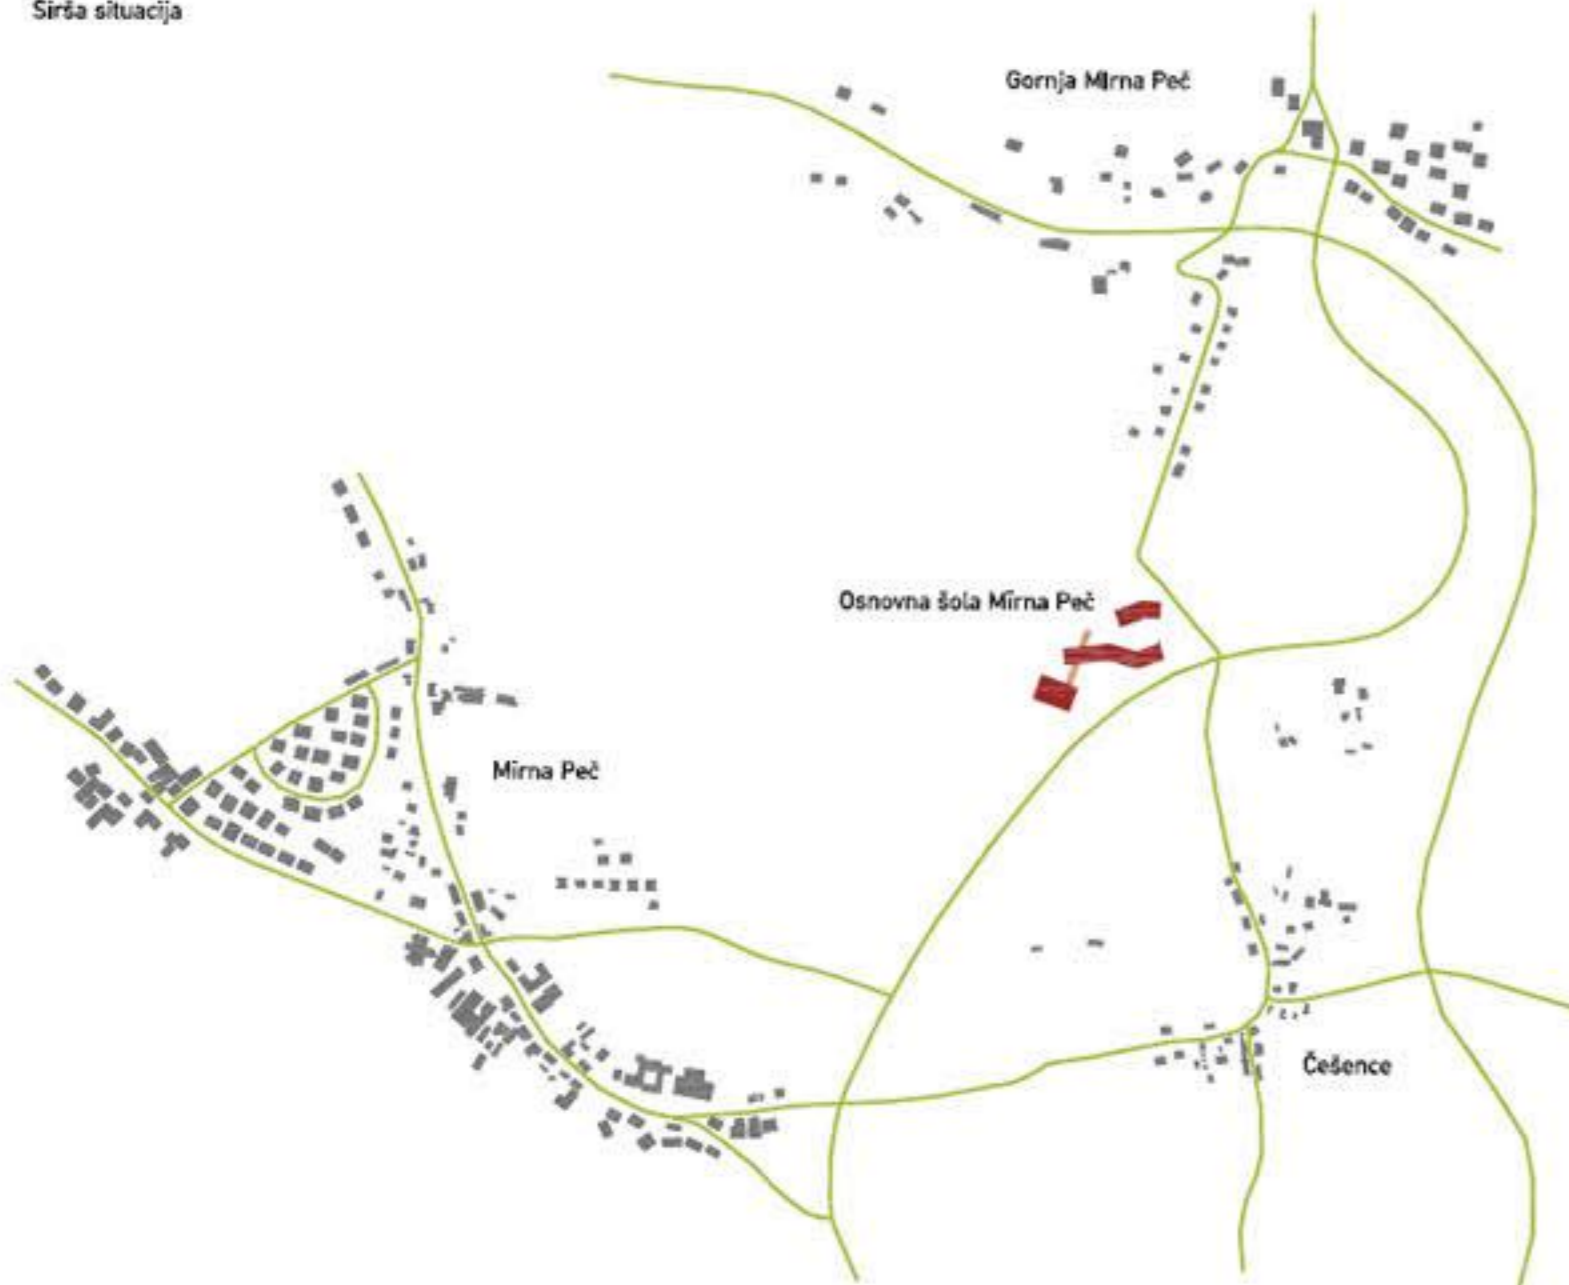

Šola Mirna Peč

ola Mirna Peč

južna fasada

severna fasada

vzhodna fasada

zahodna fasada

južna fasada vrta

konceptualne sheme

prerez B-B

prerez F-F

tloris prilličja M 1:200

tloris nadstropja M 1:200

situacija 1:500

Širša situacija

Osnovni koncept

Prehajanje skozi prostor

Povezanost dvorišč

Prometna situacija