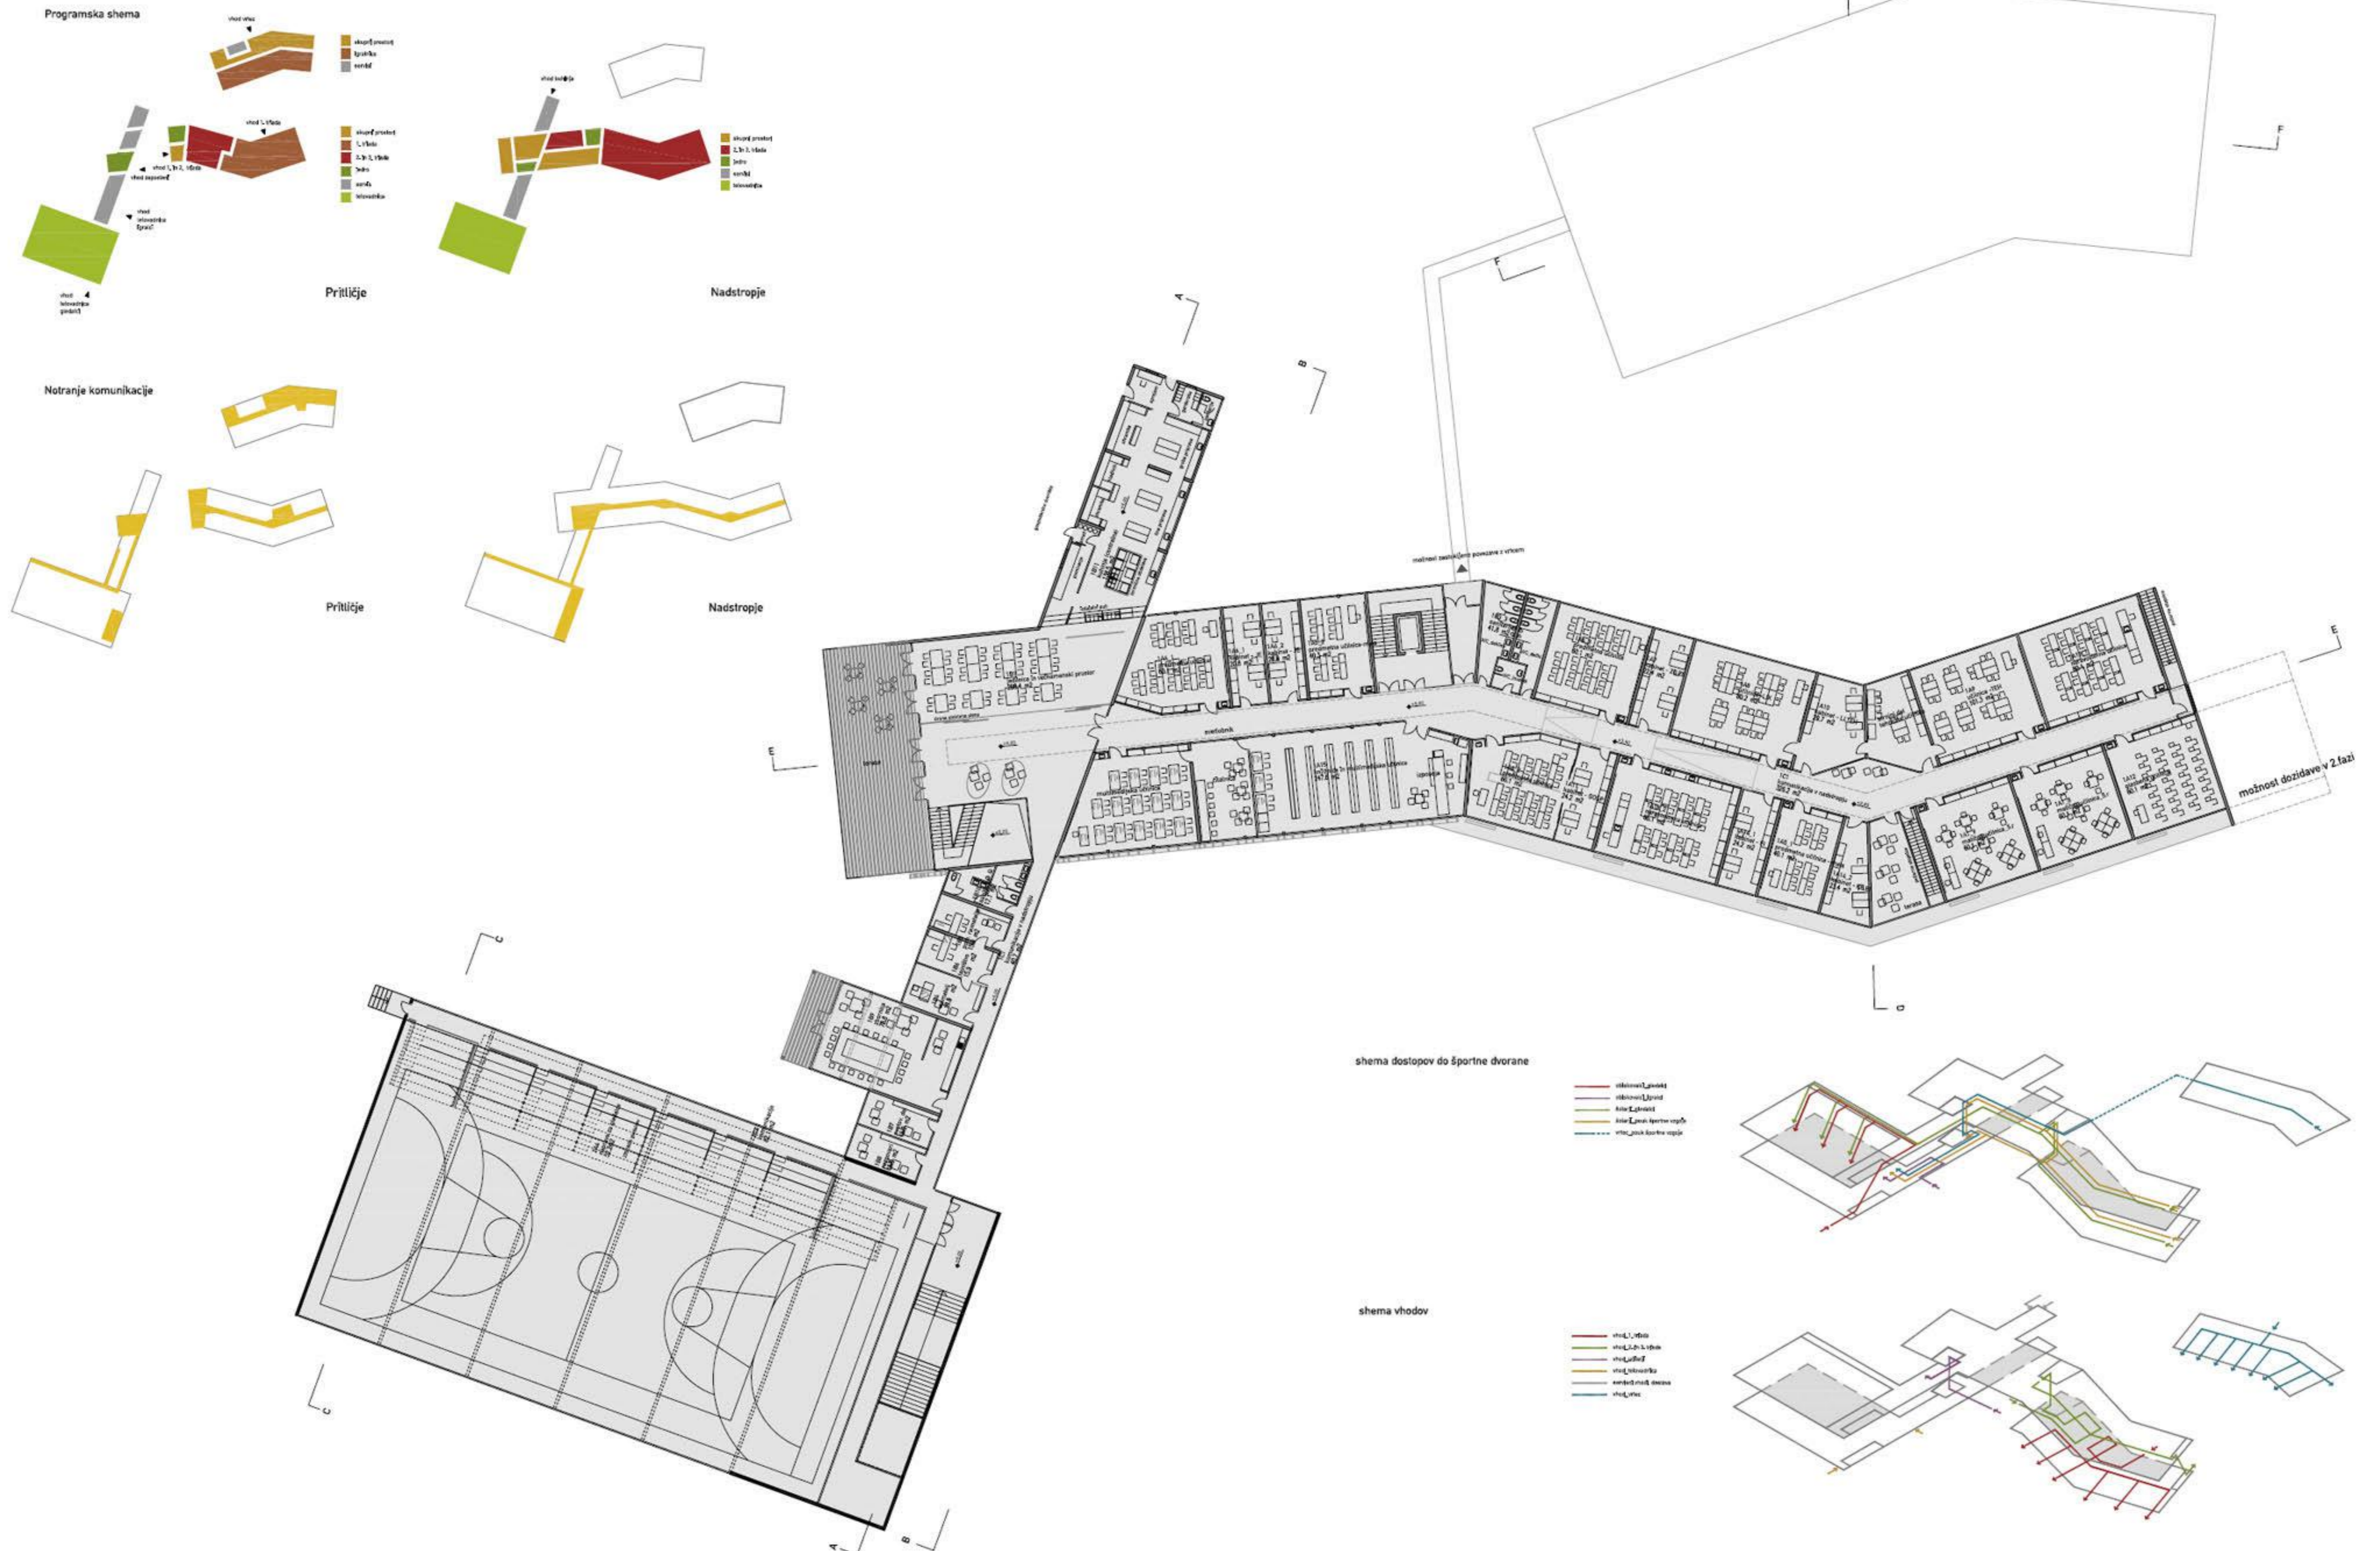

Šola Mirna Peč

ola Mirna Peč

južna fasada

severna fasada

vzhodna fasada

zahodna fasada

južna fasada vrta

konceptualne sheme

prerez B-B

prerez F-F

tloris prilličja M 1:200

tloris nadstropja M 1:200

situacija 1:500

Širša situacija

Osnovni koncept

Prehajanje skozi prostor

Povezanost dvorišč

Prometna situacija