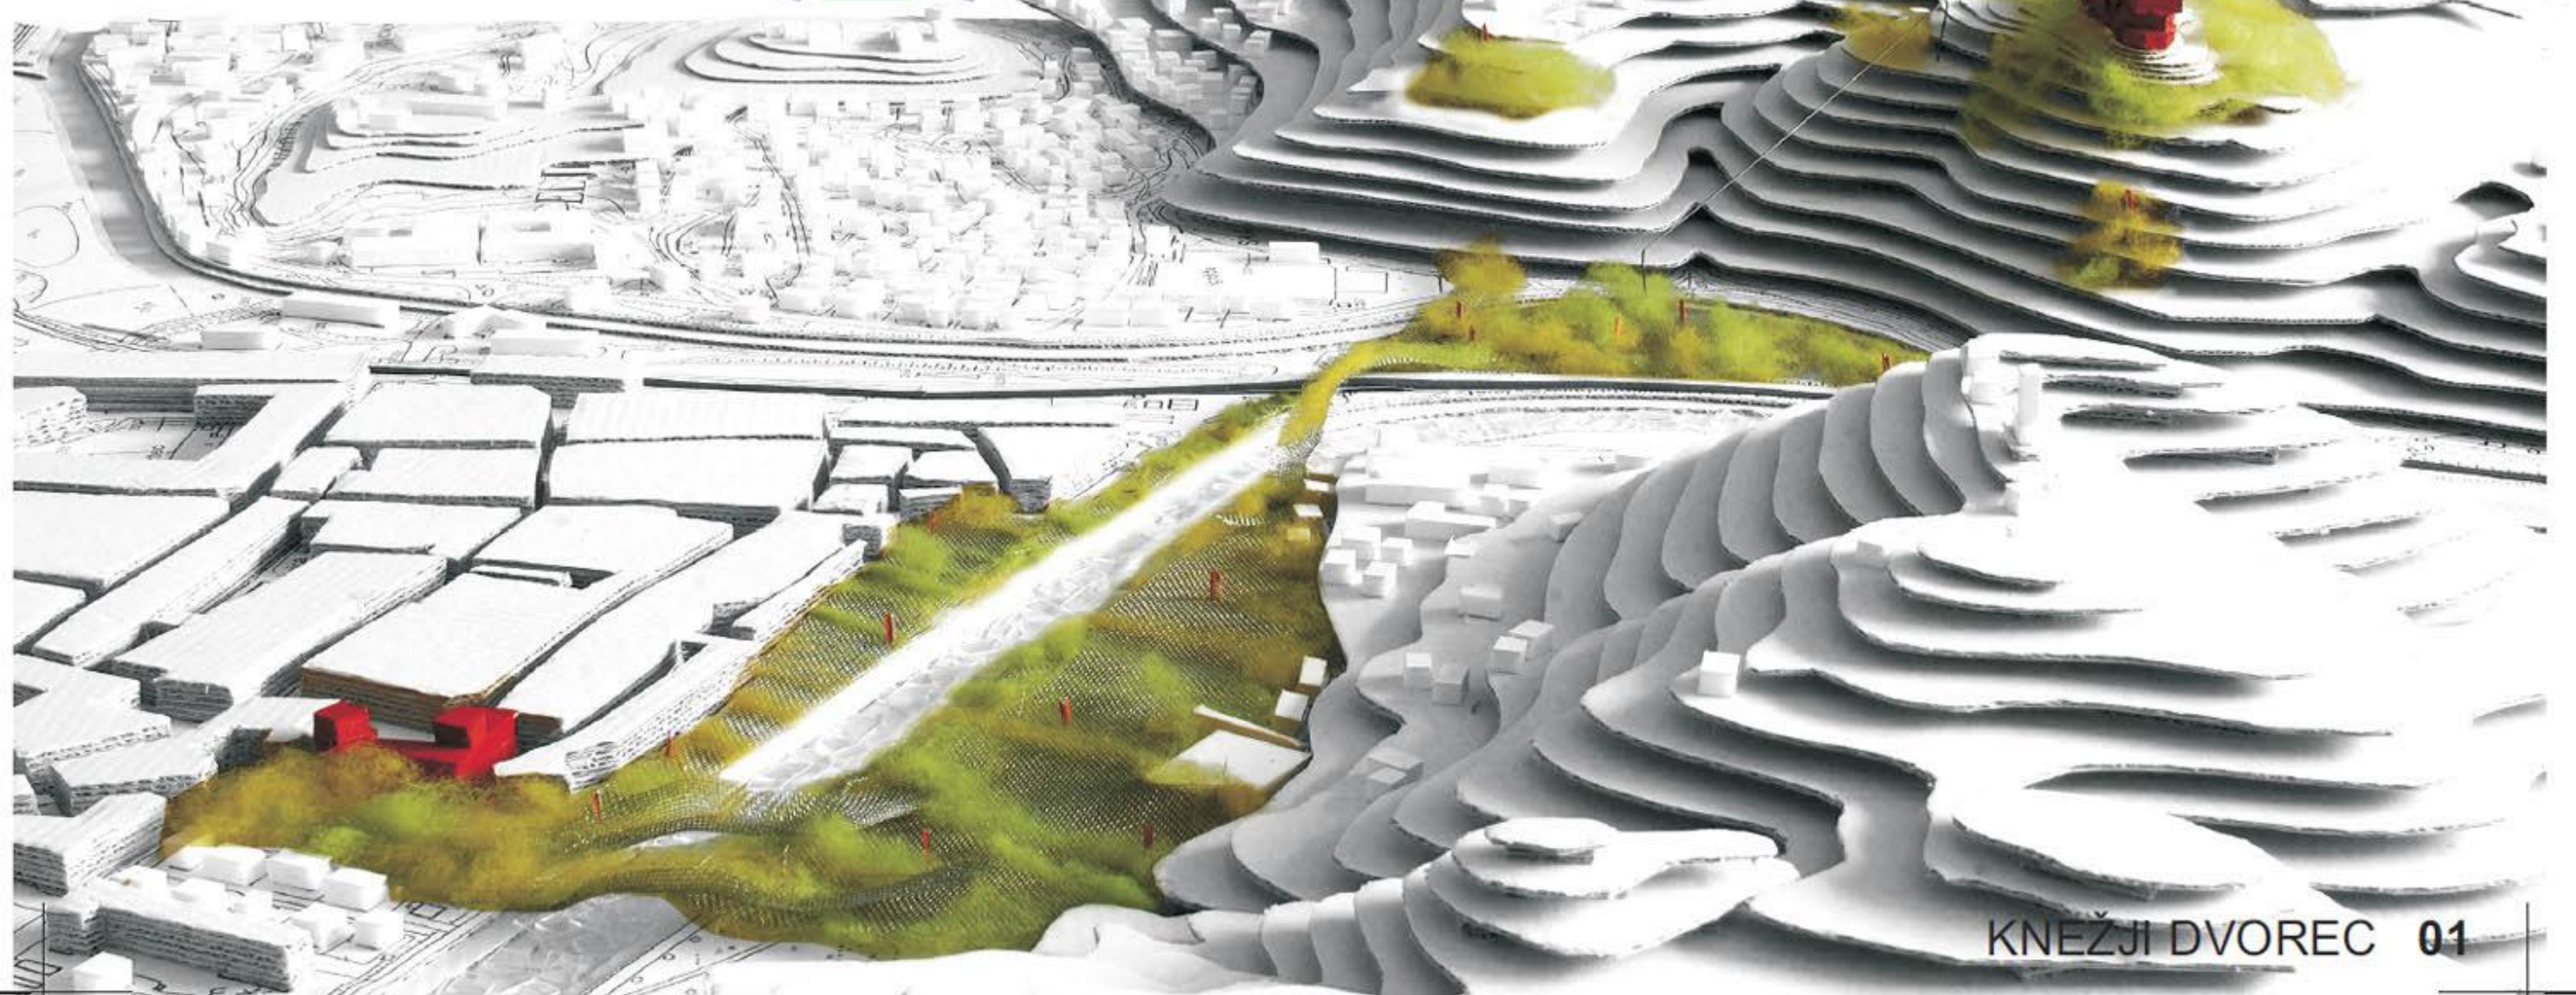

prikaz prostorskih povezav, M 1/2000

- NIVO +1.50 razstava Celjski
- razstava Celjski
- razstava Celjski
- etnologija
- pozna antika
- antika
- prazgodovina
- NIVO +1.00 razstava Celjski
- razstava Celjski
- razstava
- kustosi
- dokumentacija
- delavnica
- NIVO +0.50 razstava Celjski
- večnamenska dvorana / razstava / občane
- razstava
- direktor
- administracija
- Galerija sodobnih umetnosti / uprava
- knjižnica
- NIVO +0.00 razstava Celjski
- večnamenska dvorana / razstava / občane
- trgovine
- mini depo
- sanitarje
- grafsko dvorišče
- Galerija sodobnih umetnosti / razstave / stalna
- Galerija sodobnih umetnosti / pisarne
- vhod zaposleni
- NIVO -0.50 kavarna / bar
- tapičarij
- servisni prostor / energetska
- razgledni mostovi
- izkopanine
- mini razstveni prostor
- NIVO -1.00

TLORIS 2, MANŠARDE, M1/200  
UREĐITEV DVORNEČA, M1/200

ŠIRŠI PRISKAZ, M1/200

JUŽNA FASADA, M1/200

ZAHODNA FASADA, M1/200

SEVERNA FASADA, M1/200

VZHOVNA FASADA, M1/200

PREREZ A-A, M1/200