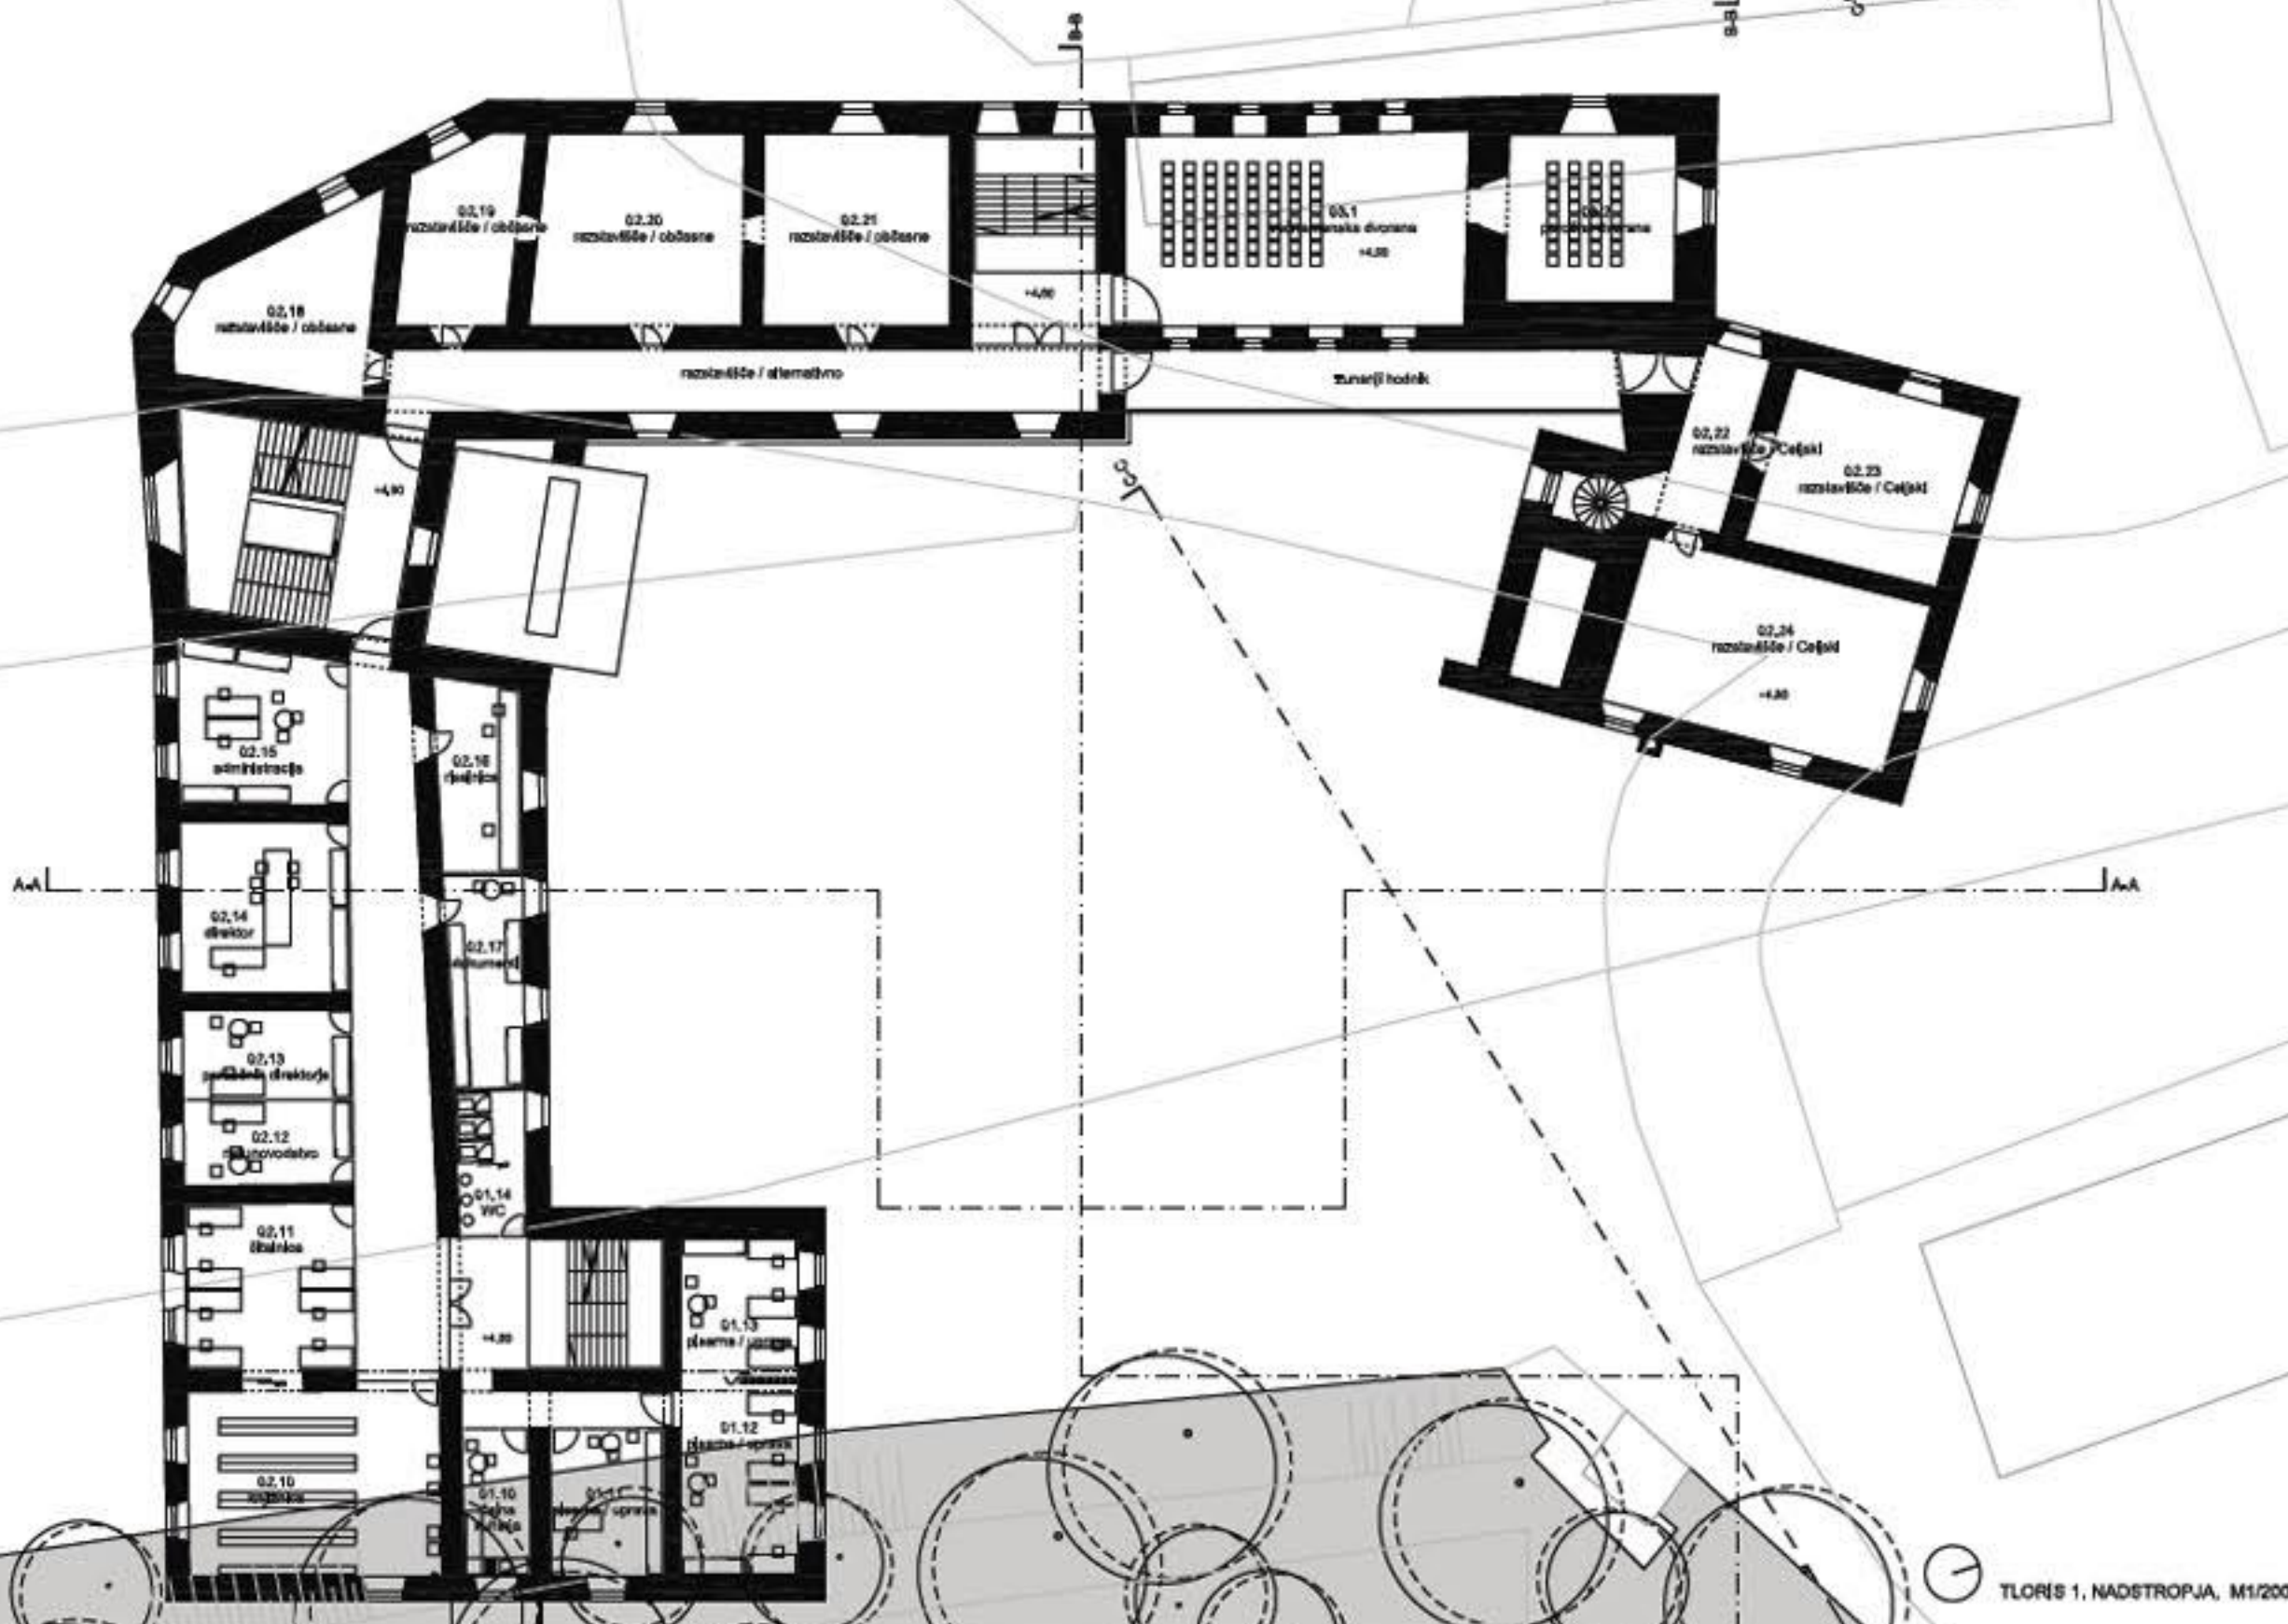

prikaz prostorskih povezav, M 1/2000

- NIVO +1.50 razstava Celjski
- razstava Celjski
- razstava Celjski
- etnologija
- pozna antika
- antika
- prazgodovina
- NIVO +1.00 razstava Celjski
- razstava Celjski
- razstava
- kustosi
- dokumentacija
- delavnica
- NIVO +0.50 razstava Celjski
- večnamenska dvorana / razstava / občane
- razstava
- direktor
- administracija
- Galerija sodobnih umetnosti / uprava
- knjižnica
- NIVO +0.00 razstava Celjski
- večnamenska dvorana / razstava / občane
- trgovine
- mini depo
- sanitarje
- grafsko dvorišče
- Galerija sodobnih umetnosti / razstave / stalna
- Galerija sodobnih umetnosti / pisarne
- vhod zaposleni
- NIVO -0.50 kavarna / bar
- tapičarij
- servisni prostor / energetska
- razgledni mostovi
- izkopanine
- mini razstveni prostor
- NIVO -1.00

- Pokrajinski muzej / uprava
- Pokrajinski muzej / razstava
- Galerija sodobnih umetnosti / razstava
- Galerija sodobnih umetnosti / uprava
- občinske dvorane
- kavarna
- servisni prostor
- rimske izkopanine

TLORIS 2, MANŠARDE, M1/200  
UREĐITEV DVORNEČA, M1/200

ŠIRŠI PRISKAZ, M1/200

JUŽNA FASADA, M1/200

ZAHODNA FASADA, M1/200

SEVERNA FASADA, M1/200

VZHOVNA FASADA, M1/200

PREREZ A-A, M1/200