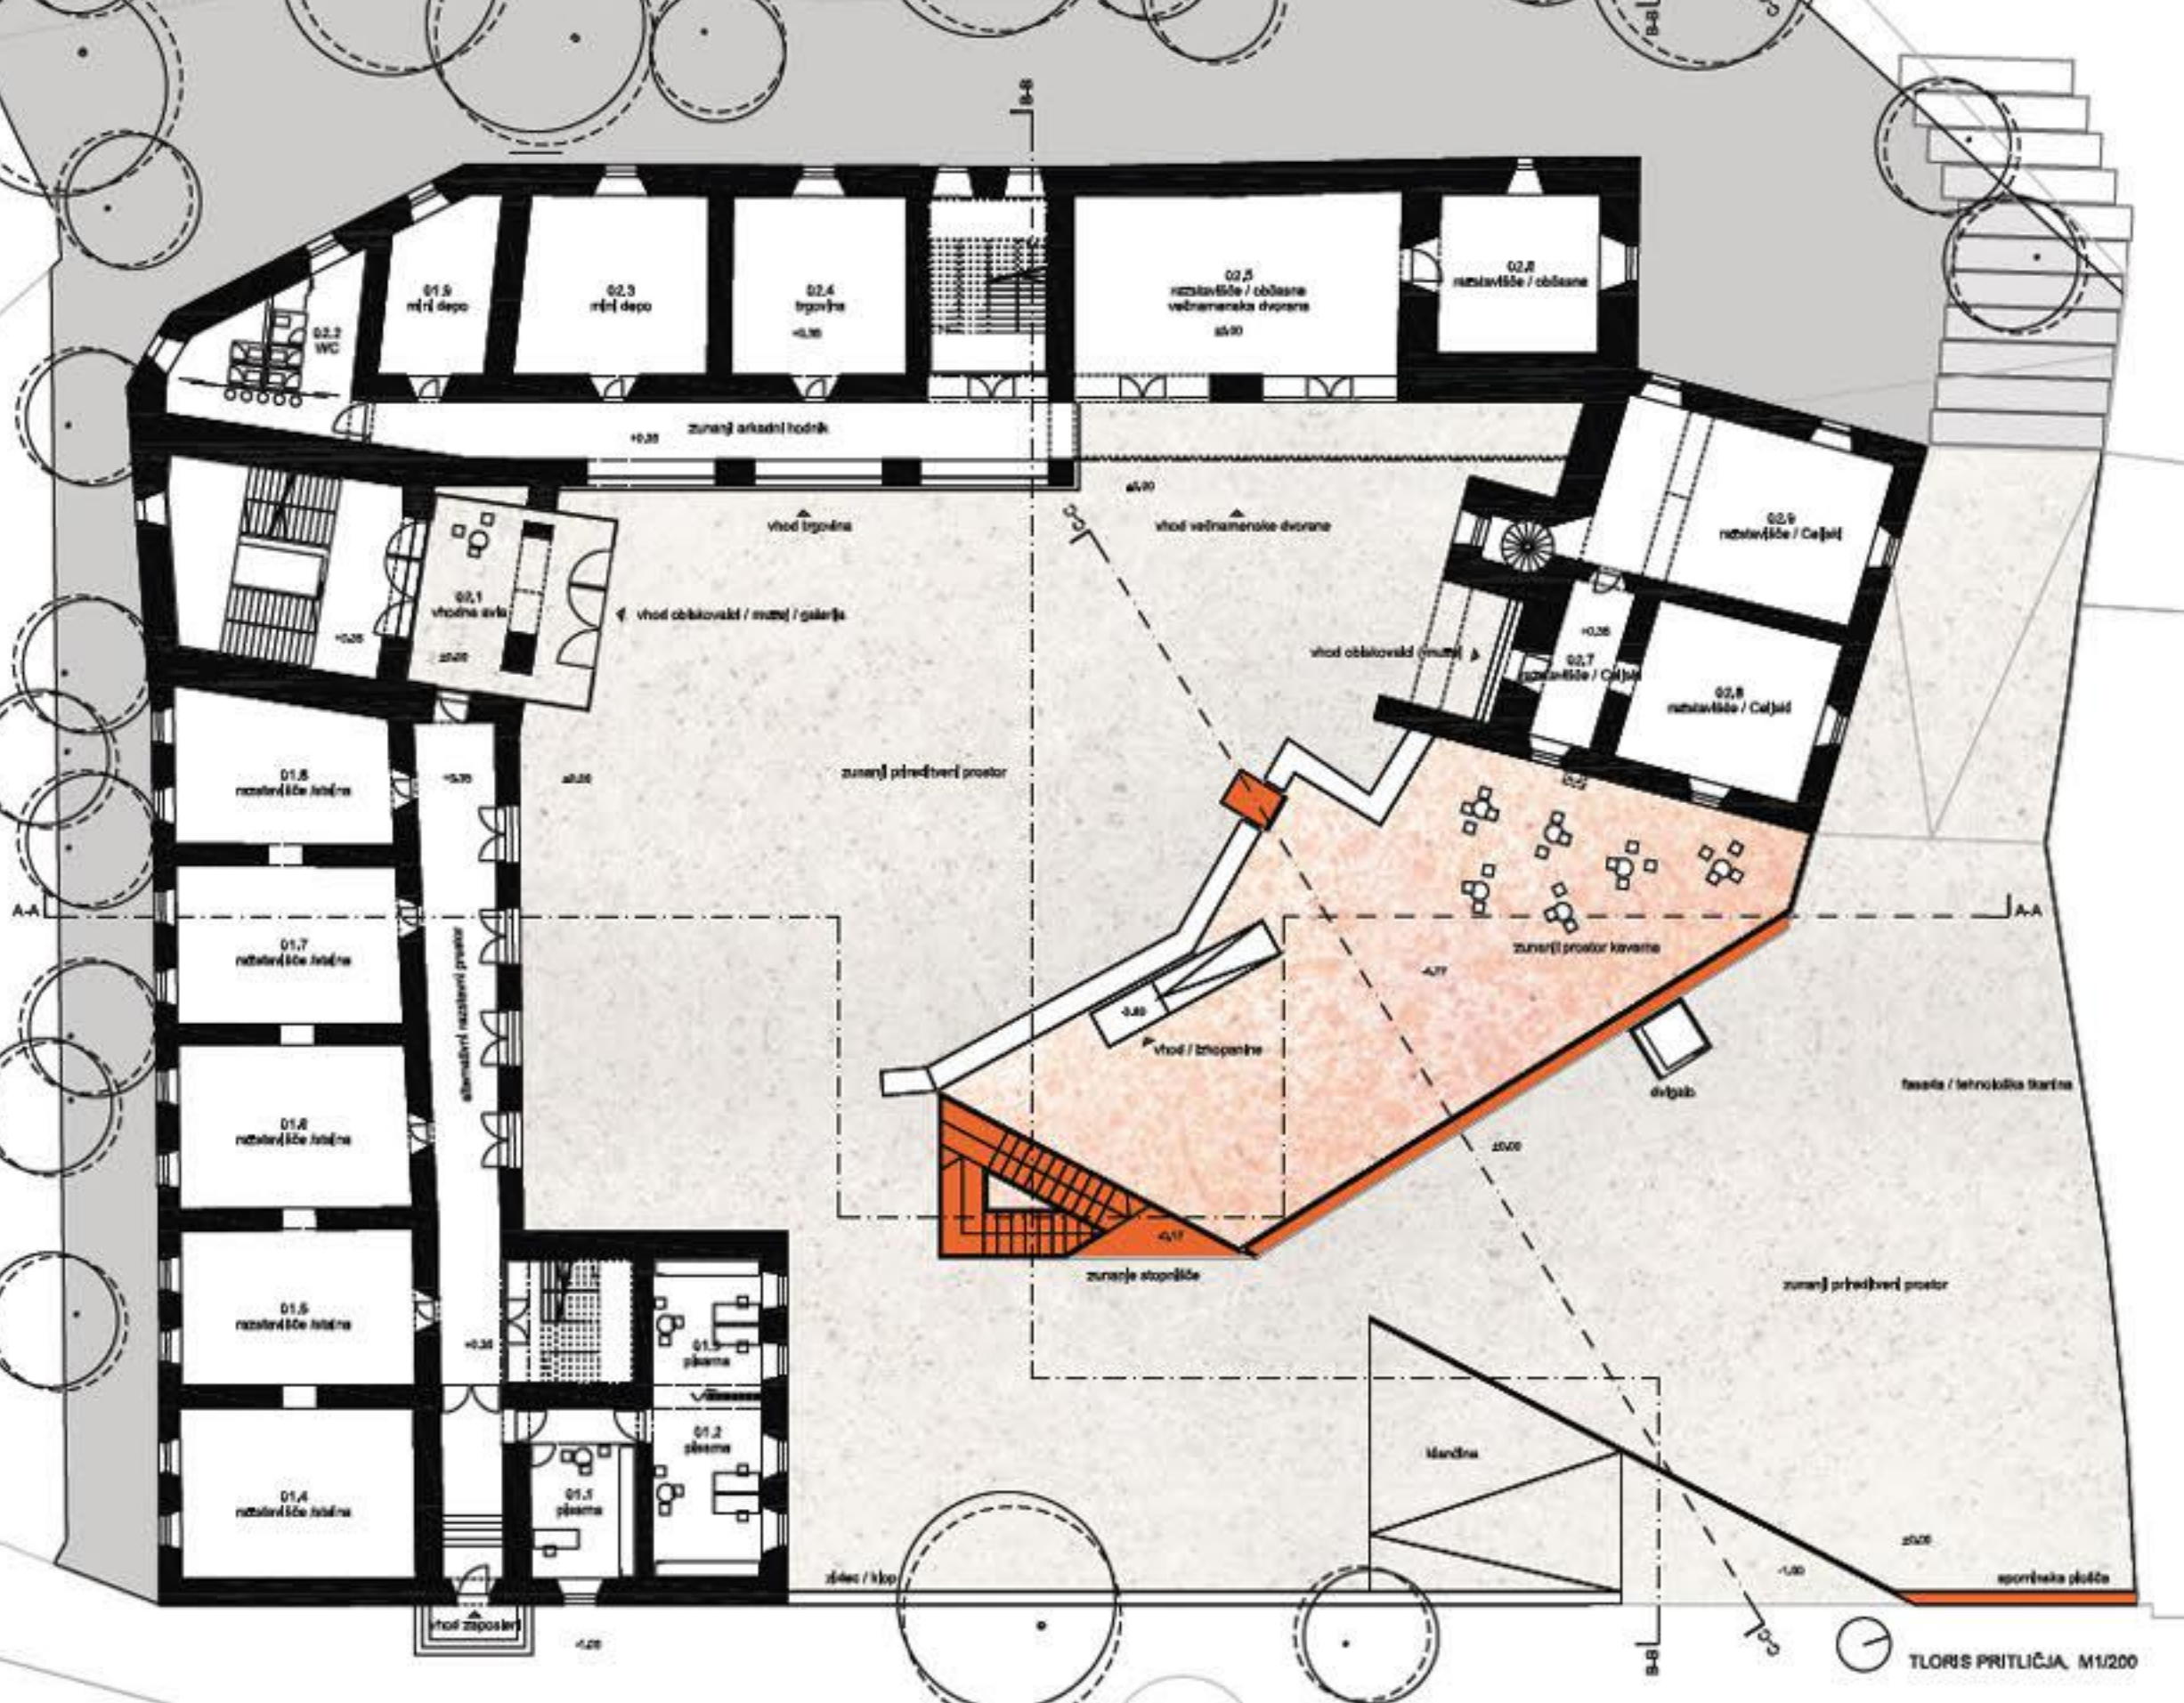

prikaz prostorskih povezav, M 1/2000

- NIVO +1.50 razstava Celjski
- razstava Celjski
- razstava Celjski
- etnologija
- pozna antika
- antika
- prazgodovina
- NIVO +1.00 razstava Celjski
- razstava Celjski
- razstava
- kustosi
- dokumentacija
- delavnica
- NIVO +0.50 razstava Celjski
- večnamenska dvorana / razstava / občane
- razstava
- direktor
- administracija
- Galerija sodobnih umetnosti / uprava
- knjižnica
- NIVO +0.00 razstava Celjski
- večnamenska dvorana / razstava / občane
- trgovine
- mini depo
- sanitarje
- grafsko dvorišče
- Galerija sodobnih umetnosti / razstave / stalna
- Galerija sodobnih umetnosti / pisarne
- vhod zaposleni
- NIVO -0.50 kavarna / bar
- tapičarij
- servisni prostor / energetska
- razgledni mostovi
- izkopanine
- mini razstveni prostor
- NIVO -1.00

- Pokrajinski muzej / uprava
- Pokrajinski muzej / razstava
- Galerija sodobnih umetnosti / razstava
- Galerija sodobnih umetnosti / uprava
- občinske dvorane
- kavarna
- servisni prostor
- rimske izkopanine

TLORIS 2, MANŠARDE, M1/200  
UREĐITEV DVORNEČA, M1/200

ŠIRŠI PRISKAZ, M1/200

JUŽNA FASADA, M1/200

ZAHODNA FASADA, M1/200

SEVERNA FASADA, M1/200

VZHOVNA FASADA, M1/200

PREREZ A-A, M1/200