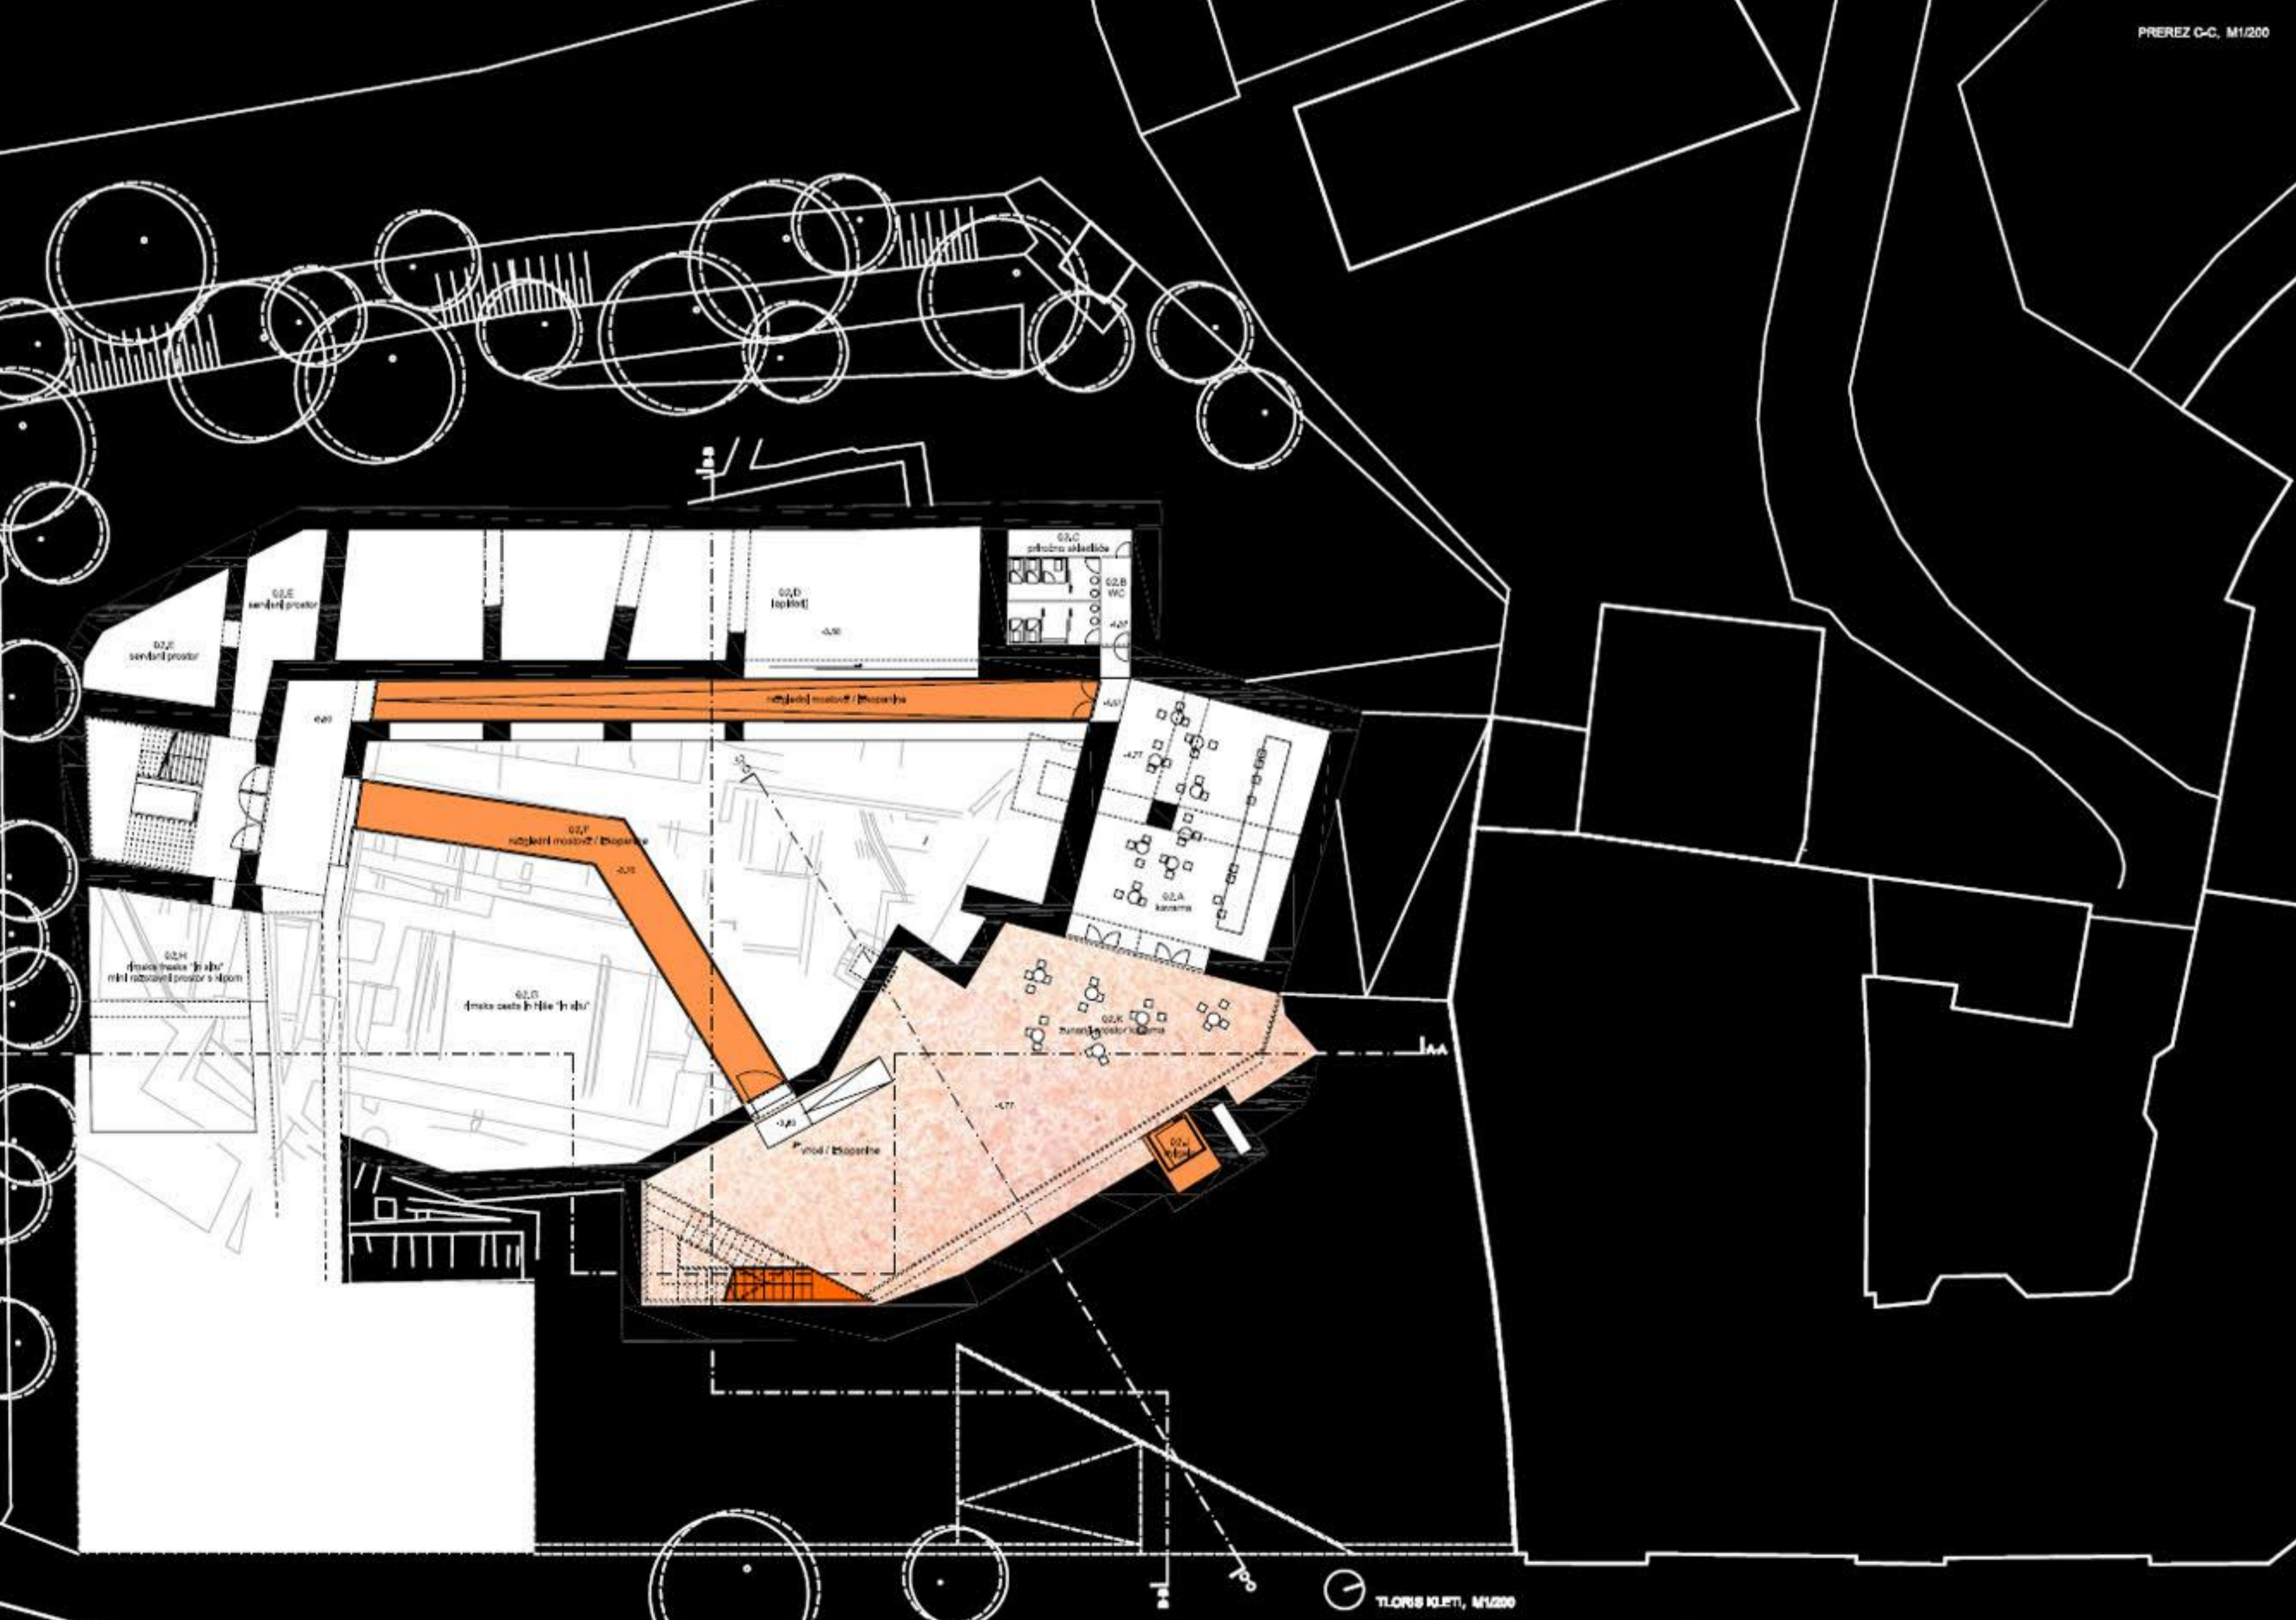

prikaz prostorskih povezav, M 1/2000

- NIVO +1.50 razstava Celjski
- razstava Celjski
- razstava Celjski
- etnologija
- pozna antika
- antika
- prazgodovina
- NIVO +1.00 razstava Celjski
- razstava Celjski
- razstava
- kustosi
- dokumentacija
- delavnica
- NIVO +0.50 razstava Celjski
- večnamenska dvorana / razstava / občane
- razstava
- direktor
- administracija
- Galerija sodobnih umetnosti / uprava
- knjižnica
- NIVO +0.00 razstava Celjski
- večnamenska dvorana / razstava / občane
- trgovine
- mini depo
- sanitarje
- grafsko dvorišče
- Galerija sodobnih umetnosti / razstave / stalna
- Galerija sodobnih umetnosti / pisarne
- vhod zaposleni
- NIVO -0.50 kavarna / bar
- tapičarij
- servisni prostor / energetska
- razgledni mostovi
- izkopanine
- mini razstveni prostor
- NIVO -1.00

- Pokrajinski muzej / uprava
- Pokrajinski muzej / razstava
- Galerija sodobnih umetnosti / razstava
- Galerija sodobnih umetnosti / uprava
- občinske dvorane
- kavarna
- servisni prostor
- rimske izkopanine

TLORIS 2, MANŠARDE, M1/200  
UREĐITEV DVORNEČA, M1/200

ŠIRŠI PRISKAZ, M1/200

JUŽNA FASADA, M1/200

ZAHODNA FASADA, M1/200

SEVERNA FASADA, M1/200

VZHOVNA FASADA, M1/200

PREREZ A-A, M1/200