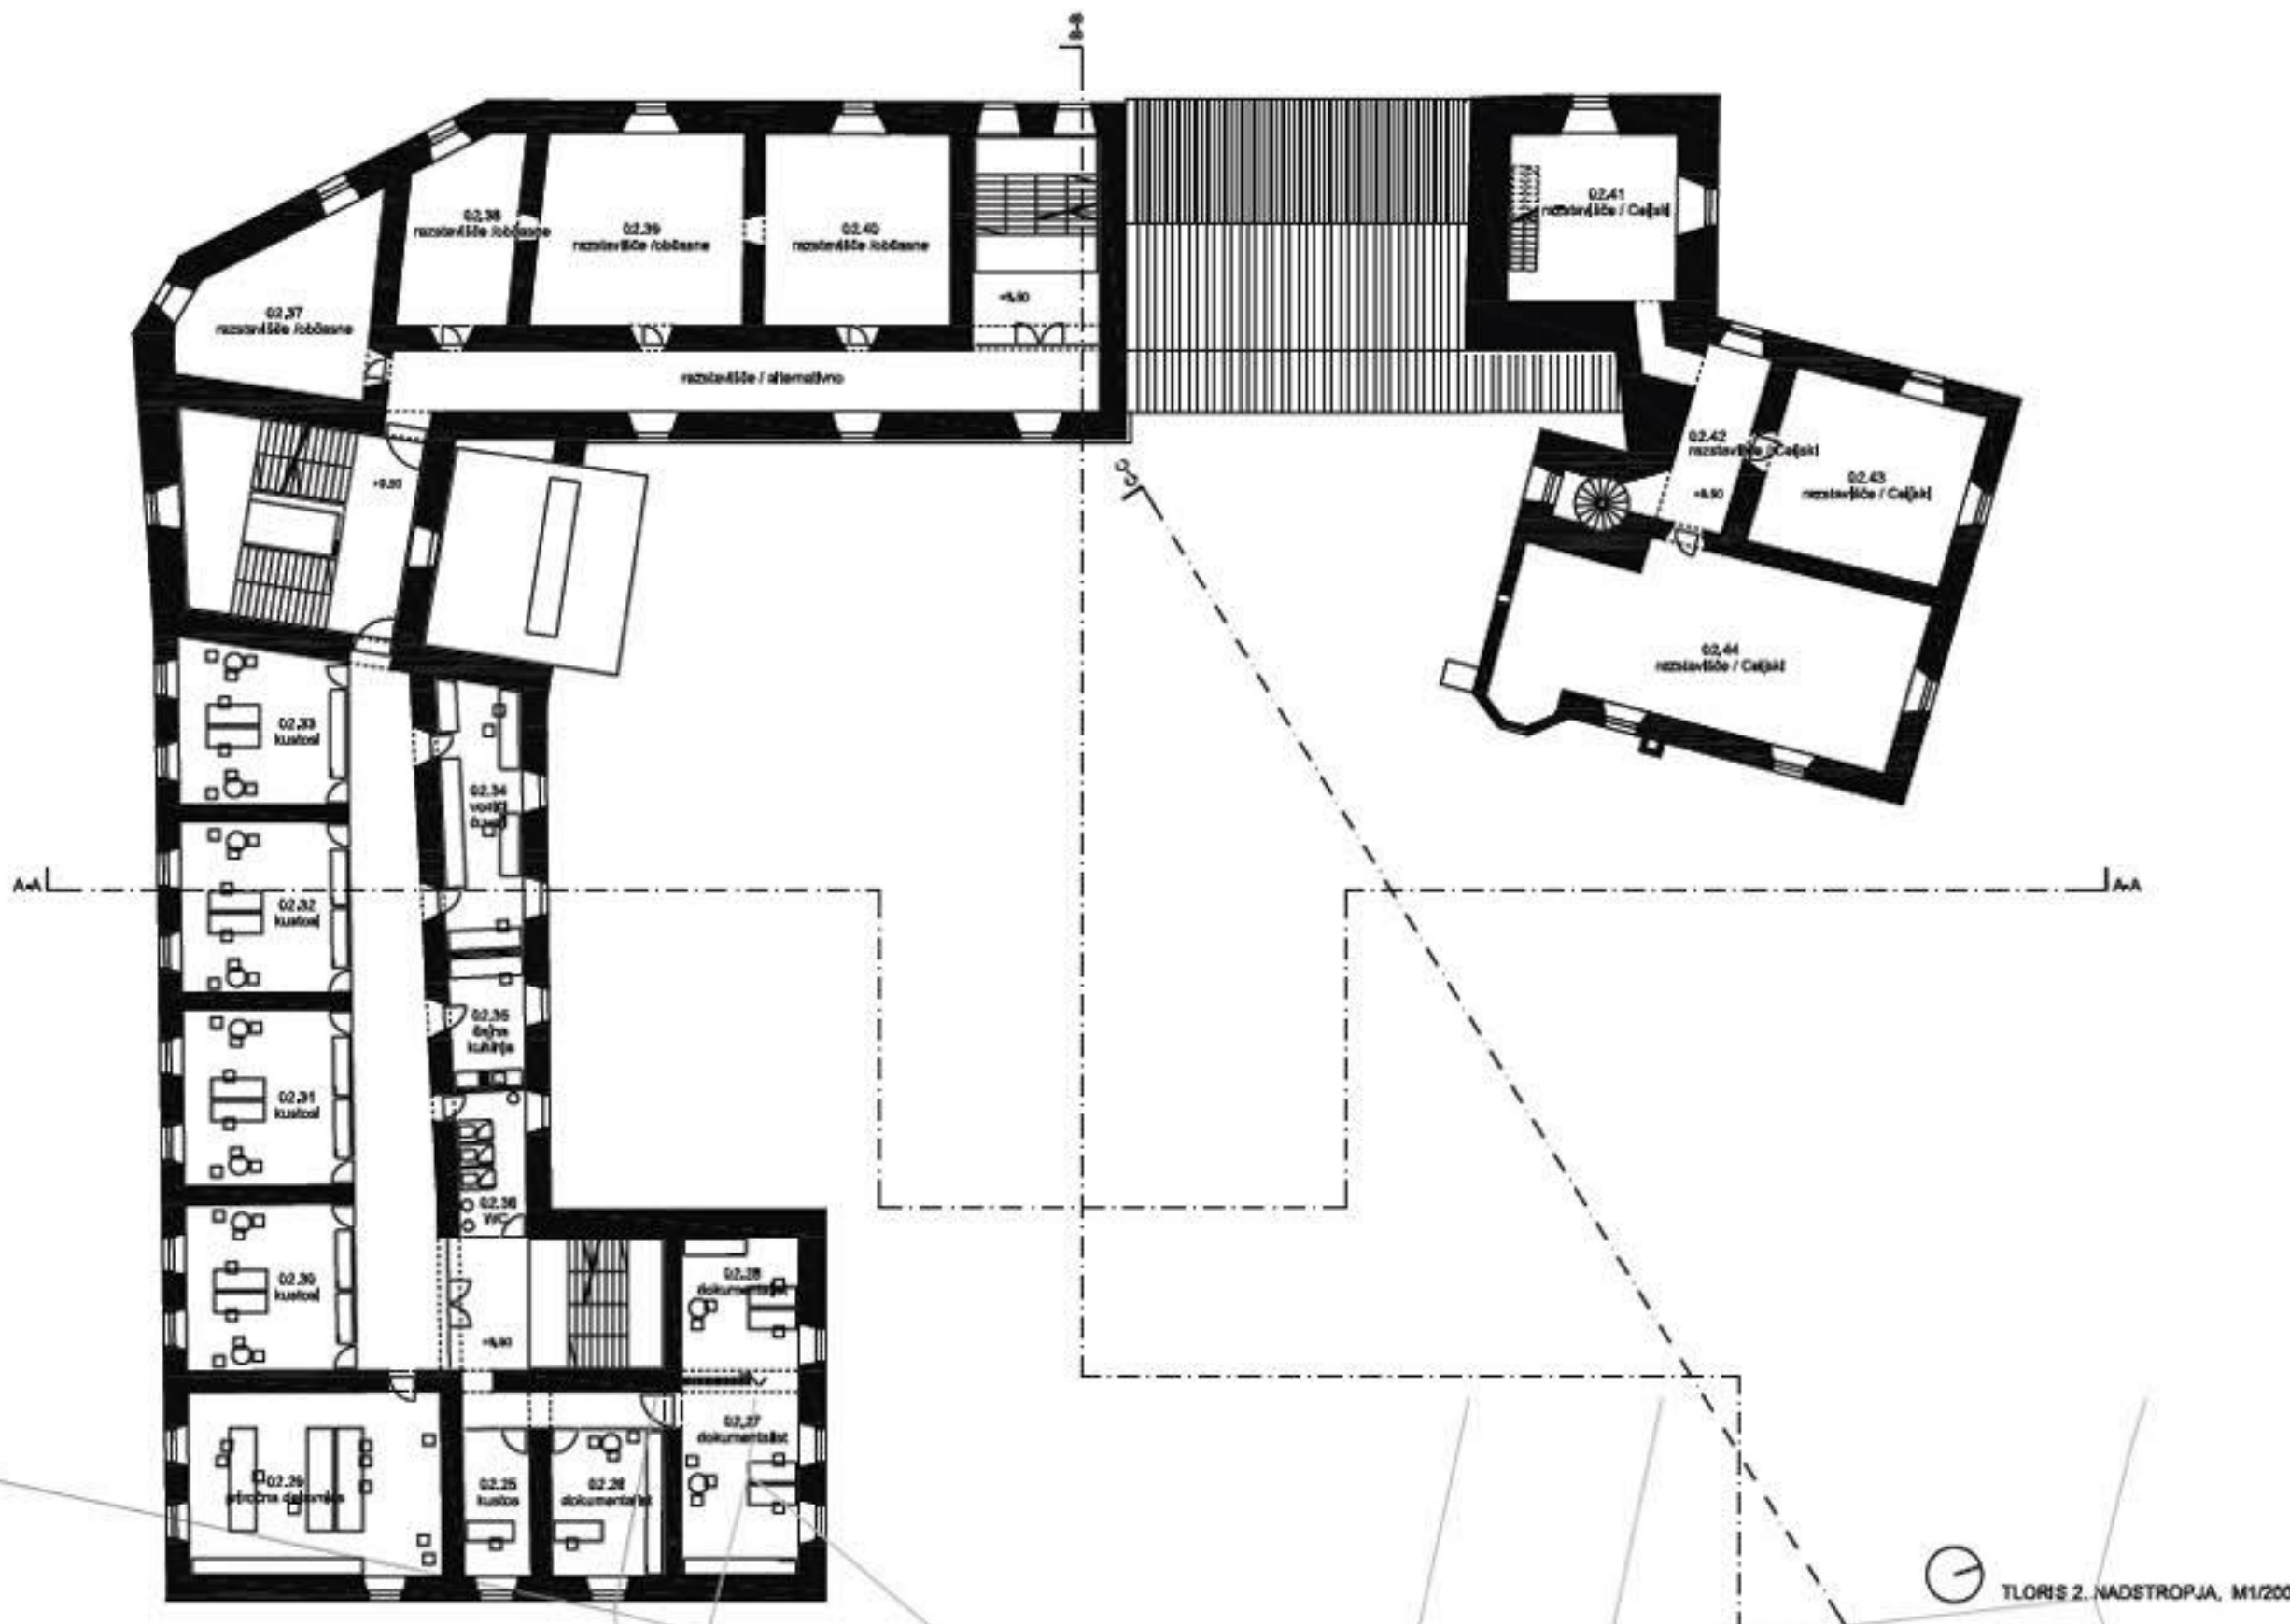

prikaz prostorskih povezav, M 1/2000

- NIVO +1.50 razstava Celjski
- razstava Celjski
- razstava Celjski
- etnologija
- pozna antika
- antika
- prazgodovina
- NIVO +1.00 razstava Celjski
- razstava Celjski
- razstava
- kustosi
- dokumentacija
- delavnica
- NIVO +0.50 razstava Celjski
- večnamenska dvorana / razstava / občane
- razstava
- direktor
- administracija
- Galerija sodobnih umetnosti / uprava
- knjižnica
- NIVO +0.00 razstava Celjski
- večnamenska dvorana / razstava / občane
- trgovine
- mini depo
- sanitarje
- grafsko dvorišče
- Galerija sodobnih umetnosti / razstave / stalna
- Galerija sodobnih umetnosti / pisarne
- vhod zaposleni
- NIVO -0.50 kavarna / bar
- tapičarij
- servisni prostor / energetska
- razgledni mostovi
- izkopanine
- mini razstveni prostor
- NIVO -1.00

- Pokrajinski muzej / uprava
- Pokrajinski muzej / razstava
- Galerija sodobnih umetnosti / razstava
- Galerija sodobnih umetnosti / uprava
- občinske dvorane
- kavarna
- servisni prostor
- rimske izkopanine

TLORIS 2, MANŠARDE, M1/200  
UREĐITEV DVORNEČA, M1/200

ŠIRŠI PRISKAZ, M1/200

JUŽNA FASADA, M1/200

ZAHODNA FASADA, M1/200

SEVERNA FASADA, M1/200

VZHOVNA FASADA, M1/200

PREREZ A-A, M1/200