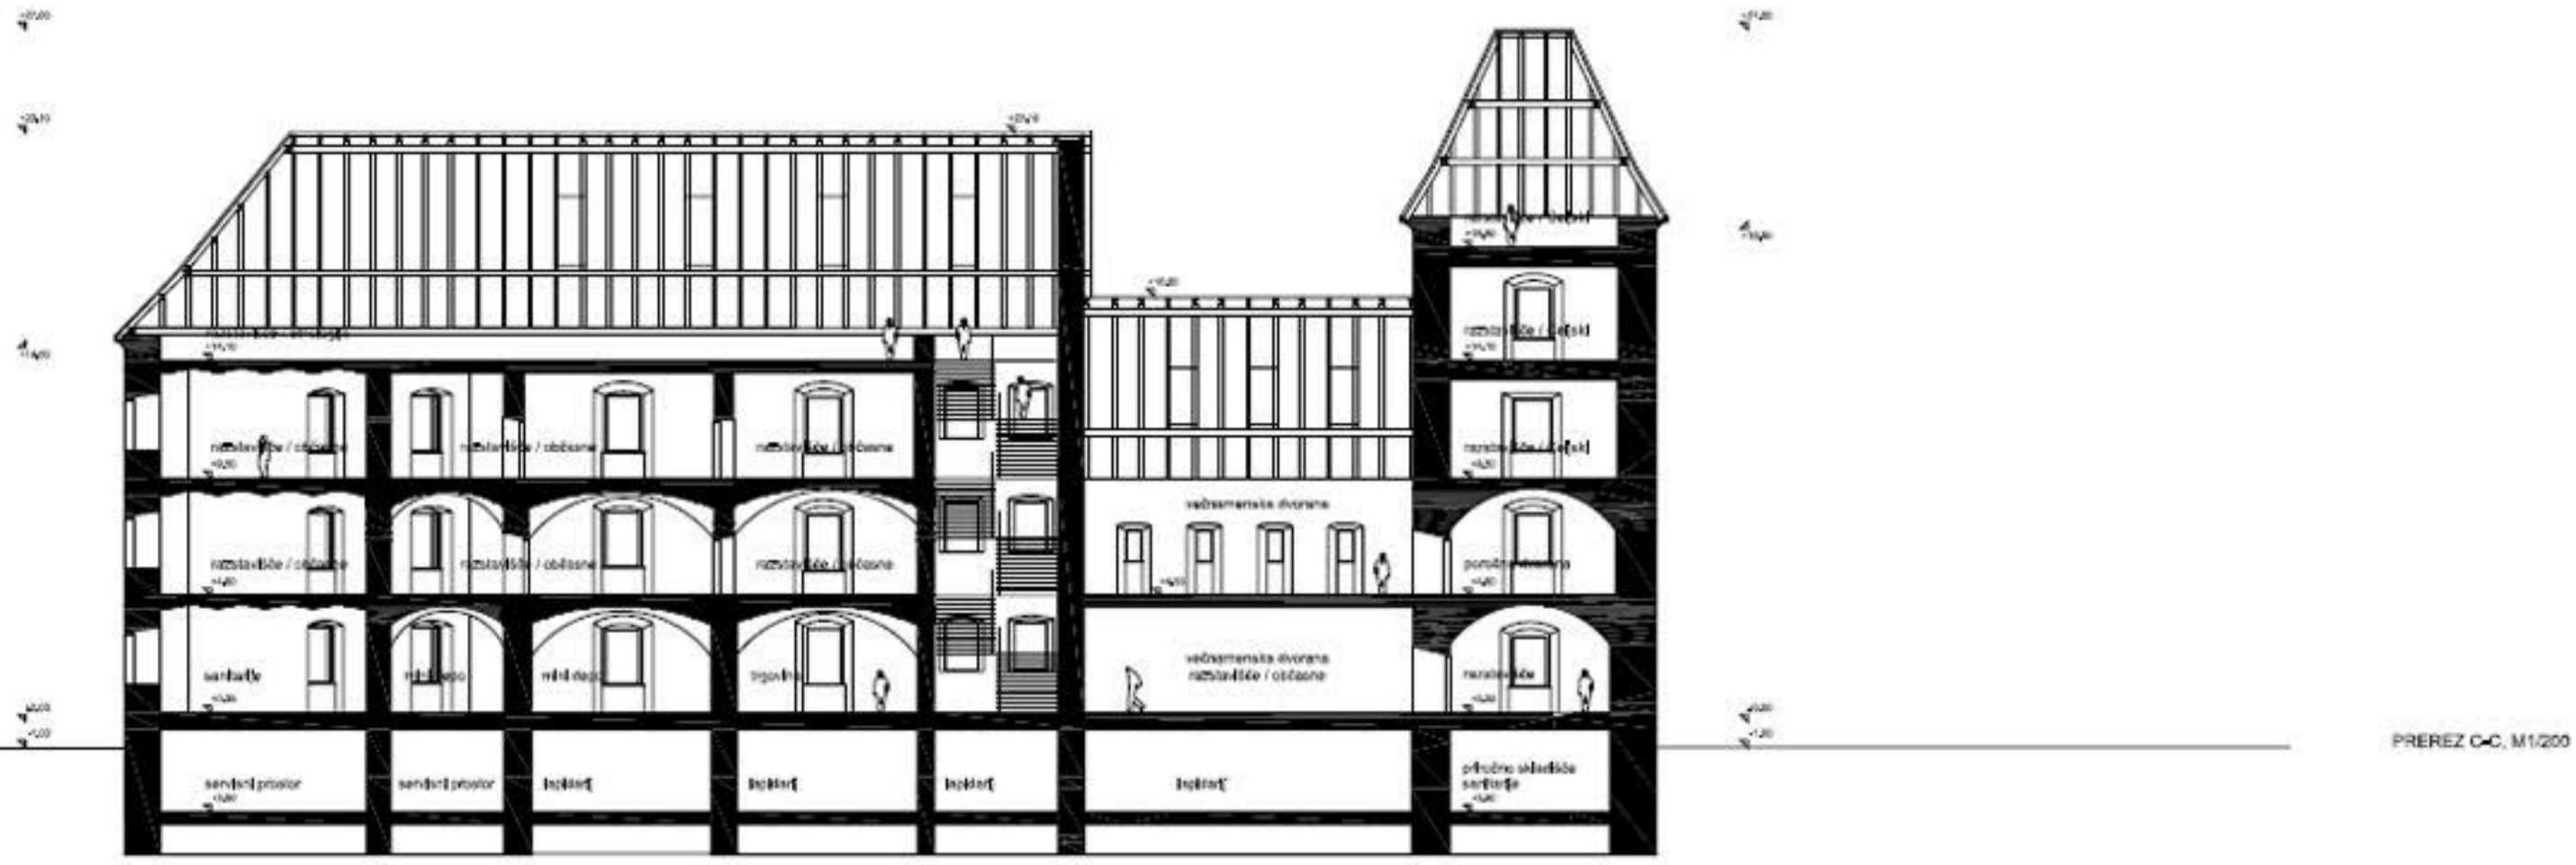

prikaz prostorskih povezav, M 1/2000

- NIVO +1.50 razstava Celjski
- razstava Celjski
- razstava Celjski
- etnologija
- pozna antika
- antika
- prazgodovina
- NIVO +1.00 razstava Celjski
- razstava Celjski
- razstava
- kustosi
- dokumentacija
- delavnica
- NIVO +0.50 razstava Celjski
- večnamenska dvorana / razstava / občane
- razstava
- direktor
- administracija
- Galerija sodobnih umetnosti / uprava
- knjižnica
- NIVO +0.00 razstava Celjski
- večnamenska dvorana / razstava / občane
- trgovine
- mini depo
- sanitarje
- grafsko dvorišče
- Galerija sodobnih umetnosti / razstave / stalna
- Galerija sodobnih umetnosti / pisarne
- vhod zaposleni
- NIVO -0.50 kavarna / bar
- tapičarij
- servisni prostor / energetska
- razgledni mostovi
- izkopanine
- mini razstveni prostor
- NIVO -1.00

TLORIS 2, MANŠARDE, M1/200  
UREĐITEV DVORNEČA, M1/200

ŠIRŠI PRISKAZ, M1/200

JUŽNA FASADA, M1/200

ZAHODNA FASADA, M1/200

SEVERNA FASADA, M1/200

VZHOVNA FASADA, M1/200

PREREZ A-A, M1/200