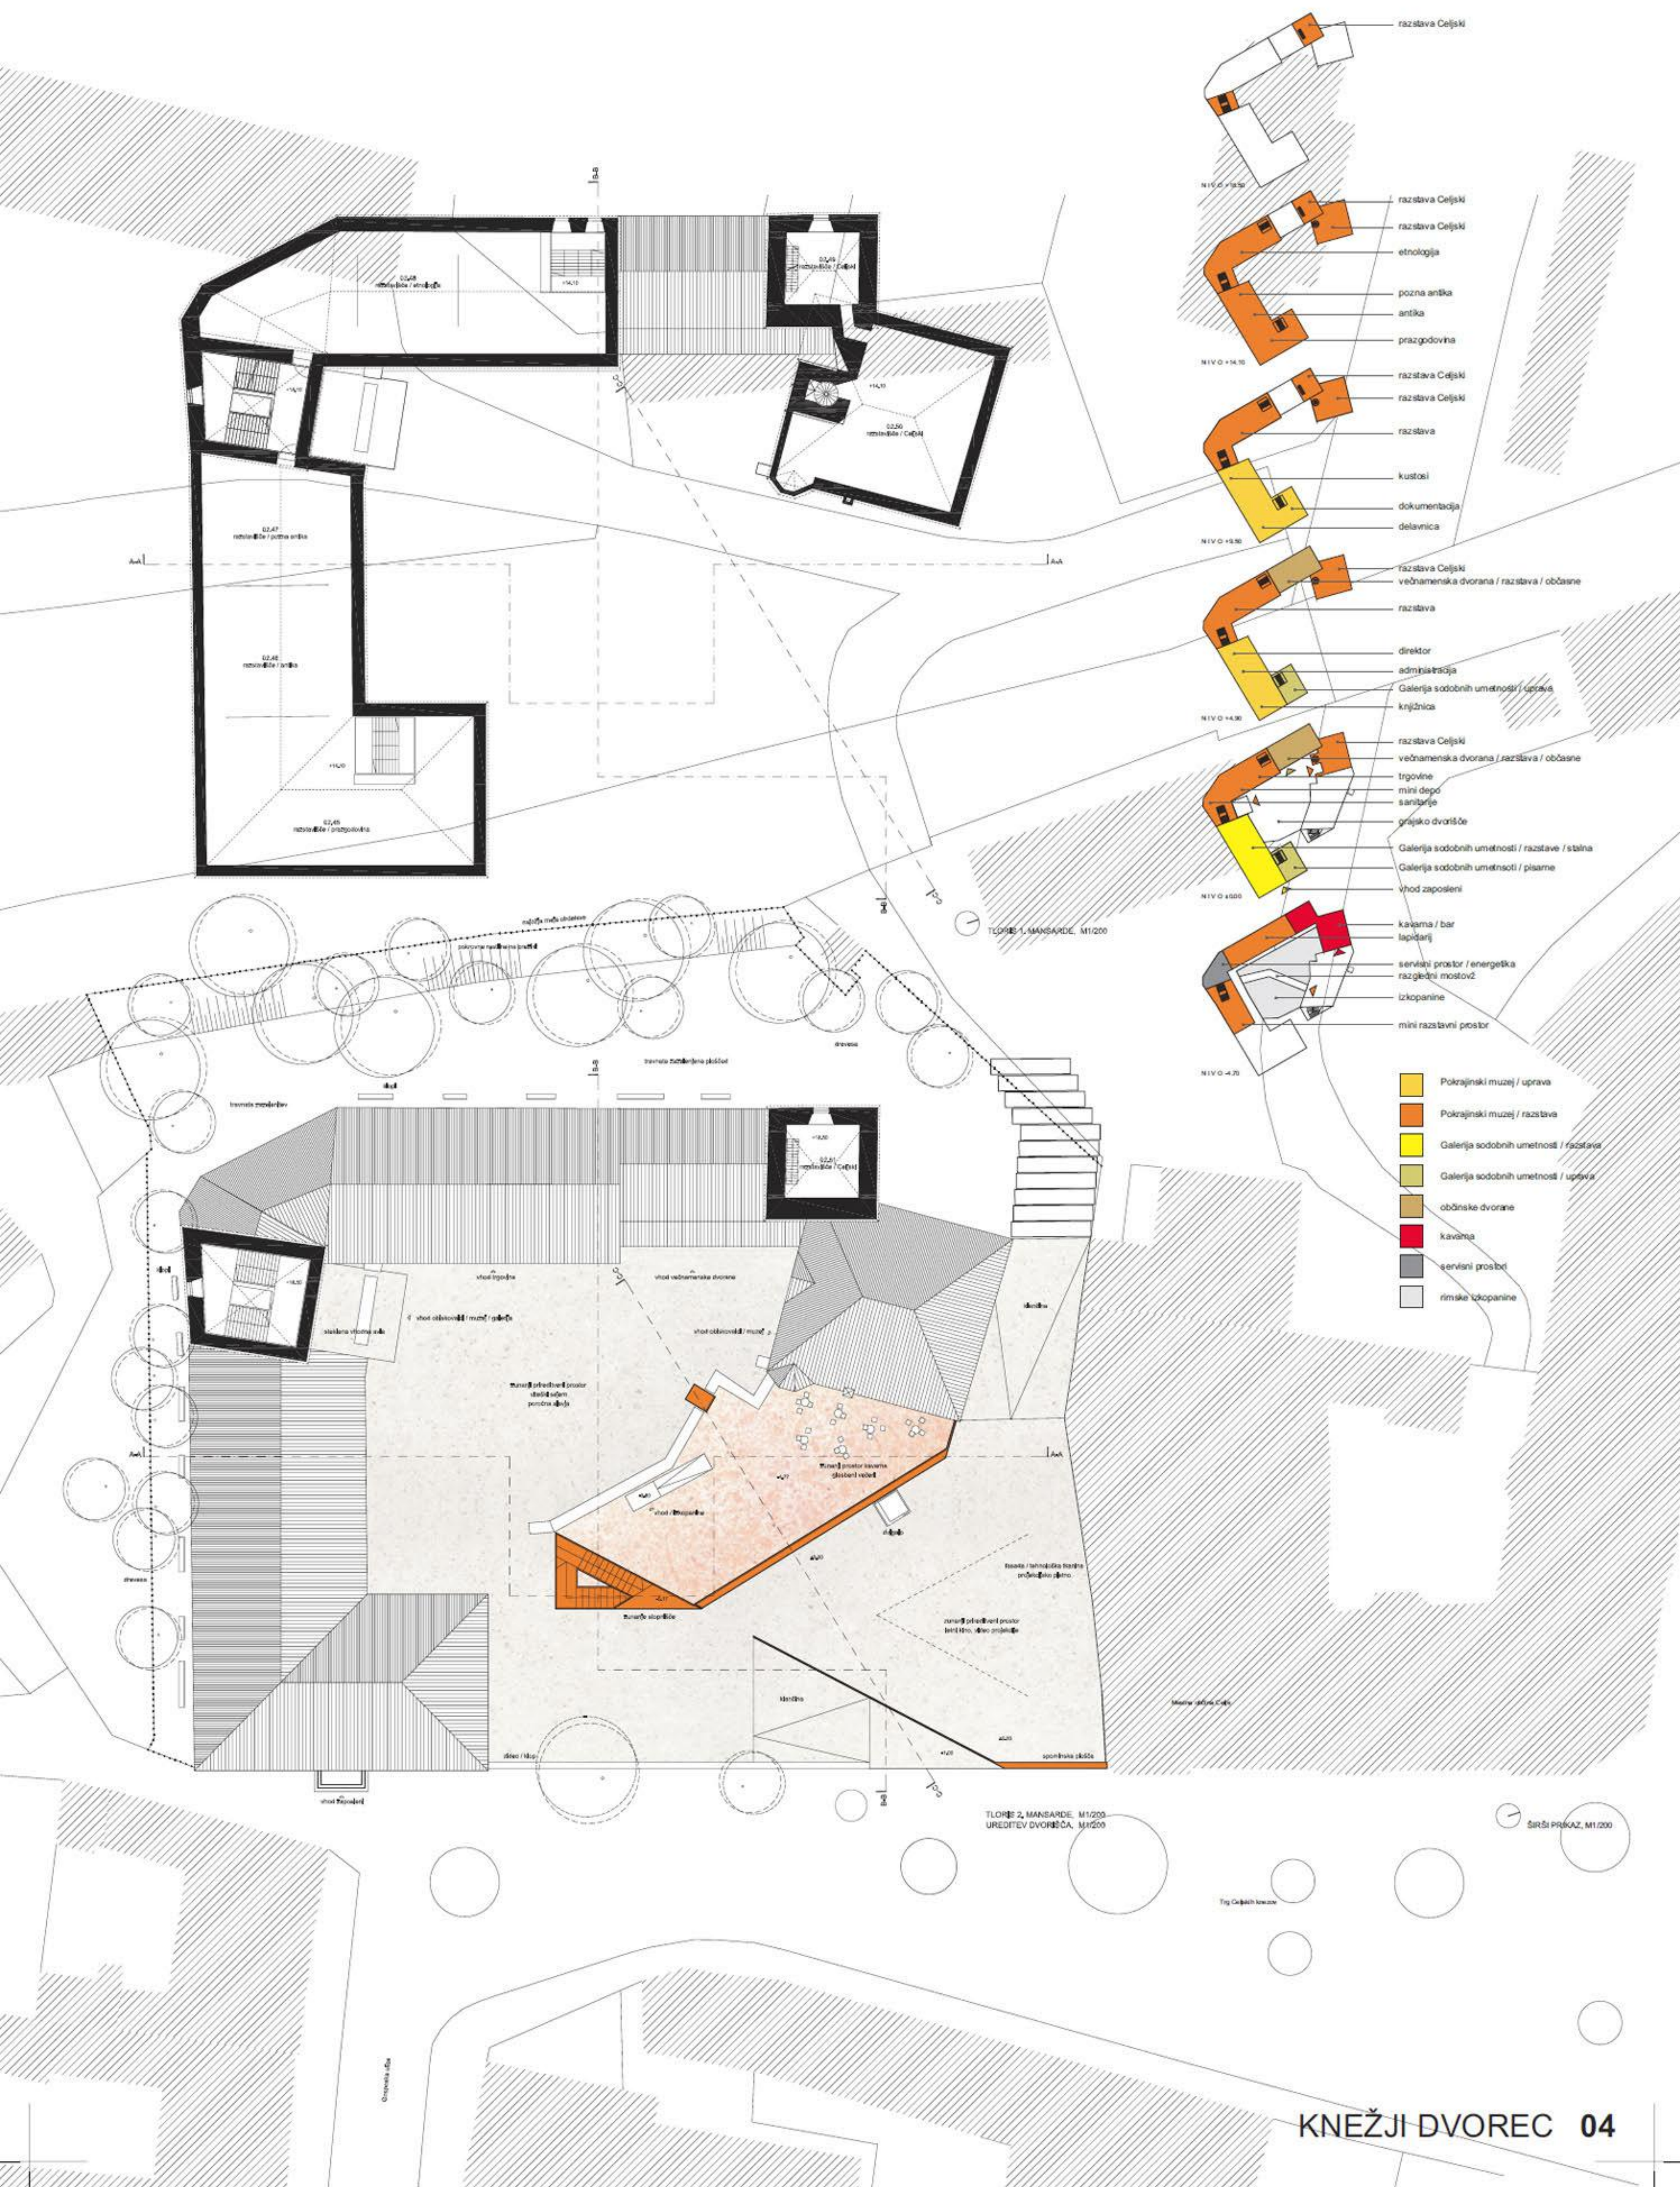

prikaz prostorskih povezav, M 1/2000

- NIVO +1.50 razstava Celjski
- razstava Celjski
- razstava Celjski
- etnologija
- pozna antika
- antika
- prazgodovina
- NIVO +1.00 razstava Celjski
- razstava Celjski
- razstava
- kustosi
- dokumentacija
- delavnica
- NIVO +0.50 razstava Celjski
- večnamenska dvorana / razstava / občane
- razstava
- direktor
- administracija
- Galerija sodobnih umetnosti / uprava
- knjižnica
- NIVO +0.00 razstava Celjski
- večnamenska dvorana / razstava / občane
- trgovine
- mini depo
- sanitarje
- grafsko dvorišče
- Galerija sodobnih umetnosti / razstave / stalna
- Galerija sodobnih umetnosti / pisarne
- vhod zaposleni
- NIVO -0.50 kavarna / bar
- tapičarij
- servisni prostor / energetska
- razgledni mostovi
- izkopanine
- mini razstveni prostor
- NIVO -1.00

- Pokrajinski muzej / uprava
- Pokrajinski muzej / razstava
- Galerija sodobnih umetnosti / razstava
- Galerija sodobnih umetnosti / uprava
- občinske dvorane
- kavarna
- servisni prostor
- rimske izkopanine

TLORIS 2, MANŠARDE, M1/200  
UREĐITEV DVORNEČA, M1/200

ŠIRŠI PRISKAZ, M1/200

JUŽNA FASADA, M1/200

ZAHODNA FASADA, M1/200

SEVERNA FASADA, M1/200

VZHOVNA FASADA, M1/200

PREREZ A-A, M1/200