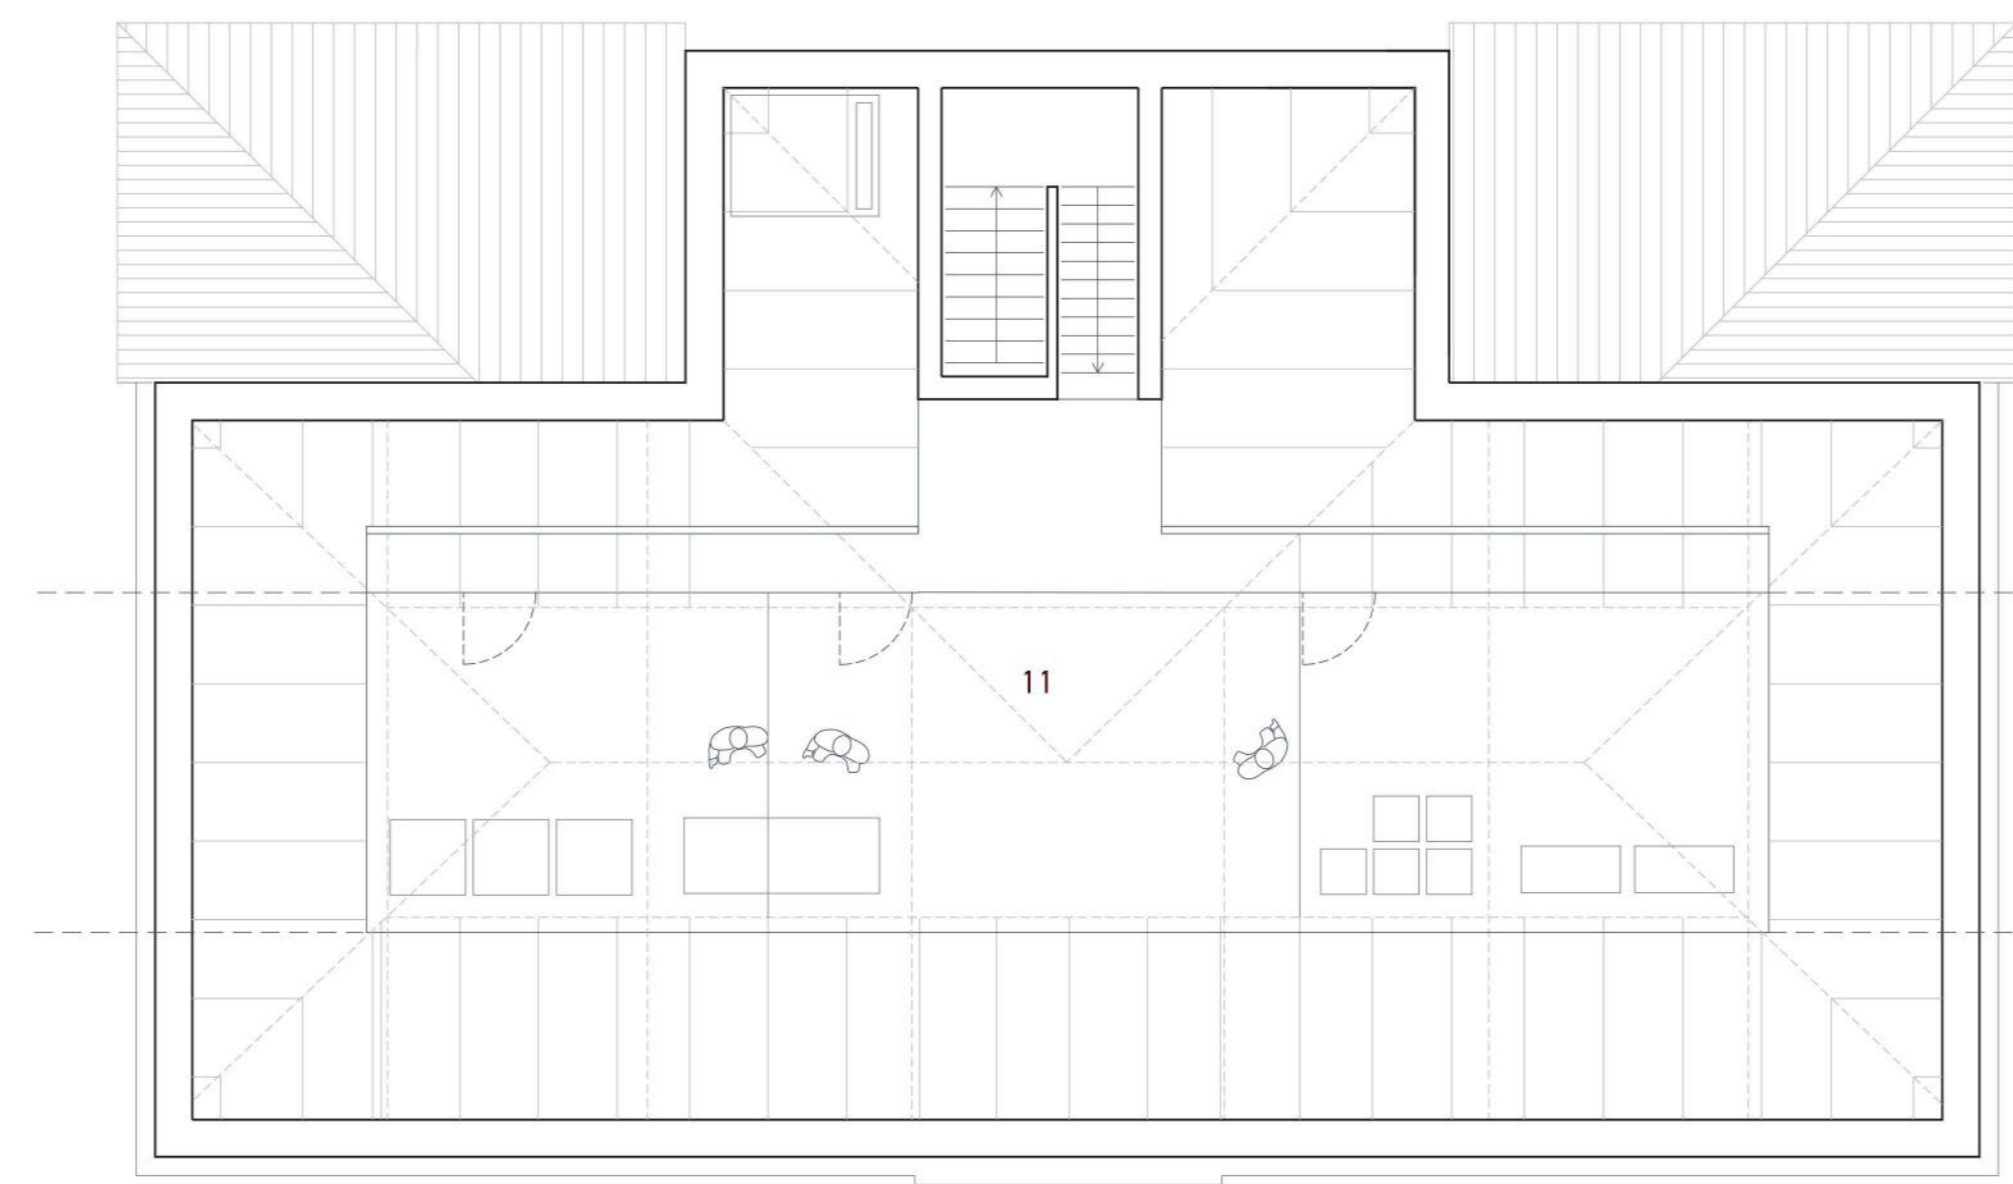

1. PROGRAMSKI SKLOPI
1. VSTOPNI TRG
  2. STARA ŠOLA
  3. PAVLJON
  4. DVORIŠČE Z GAJEM
  5. SEJMIŠČE
  6. PARK
  7. ISTEK KIŠČICI
  8. SERVISNA CENA S PARKIRIŠČI