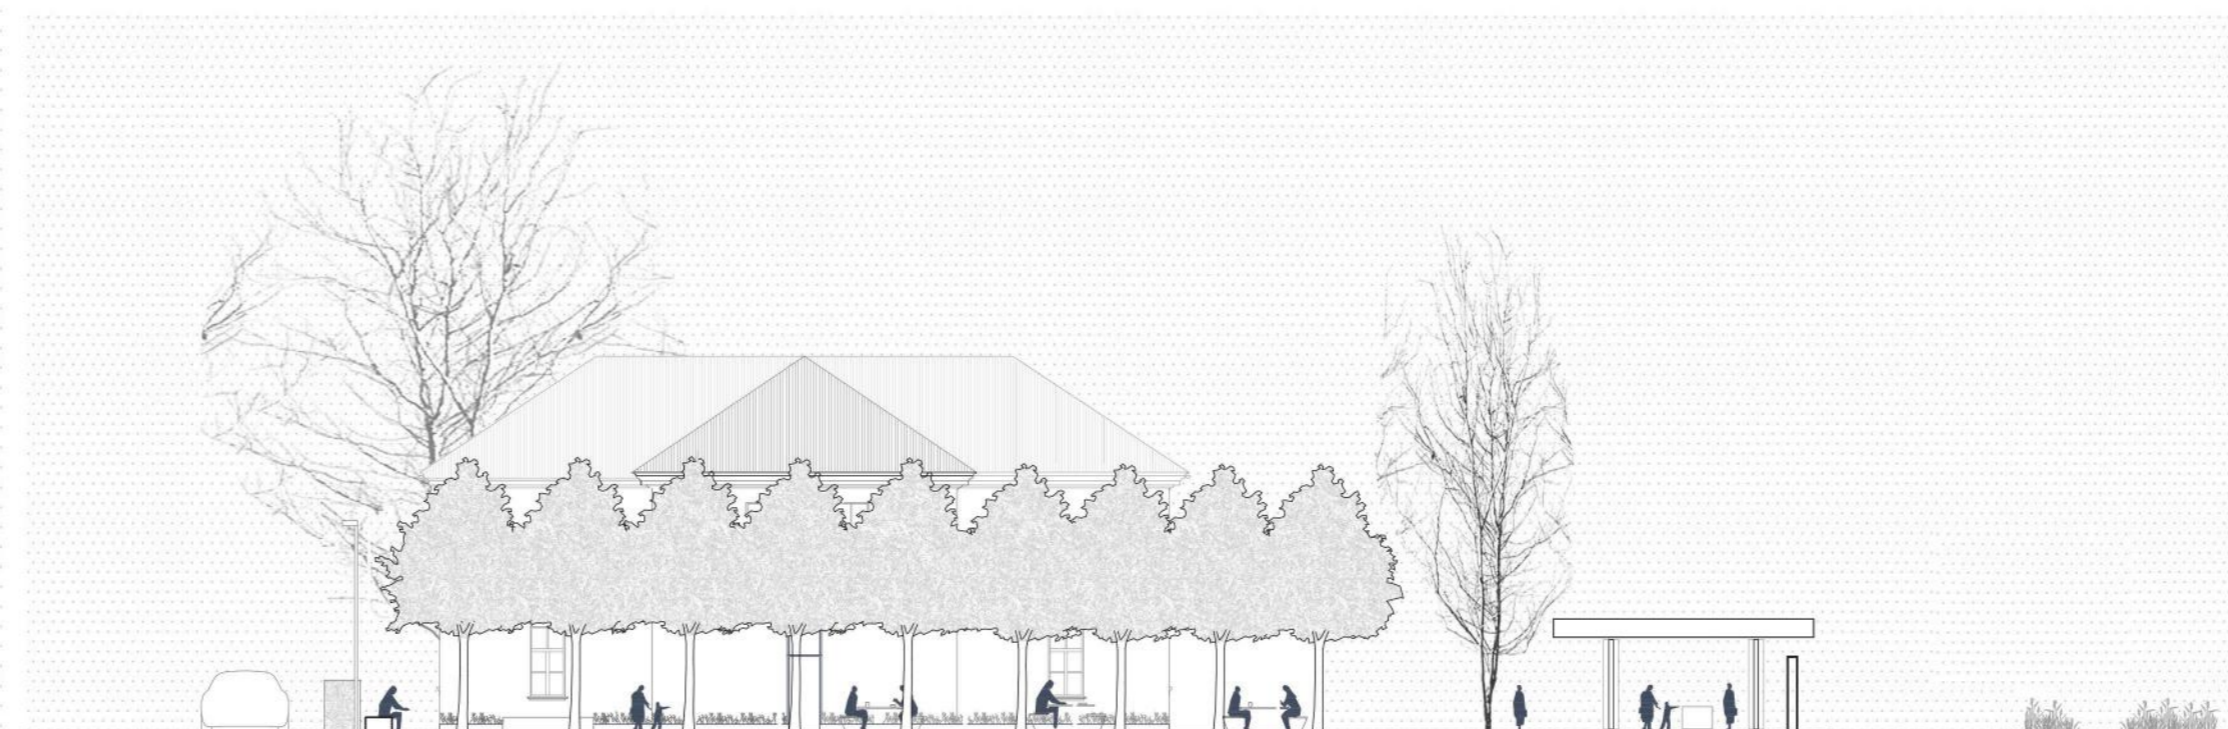

1. PROGRAMSKI SKLOPI
1. VSTOPNI TRG
  2. STARA ŠOLA
  3. PAVLJON
  4. DVORIŠČE Z GAJEM
  5. SEJMIŠČE
  6. PARK
  7. ISTEK KIŠČICI
  8. SERVISNA CENA S PARKIRIŠČI