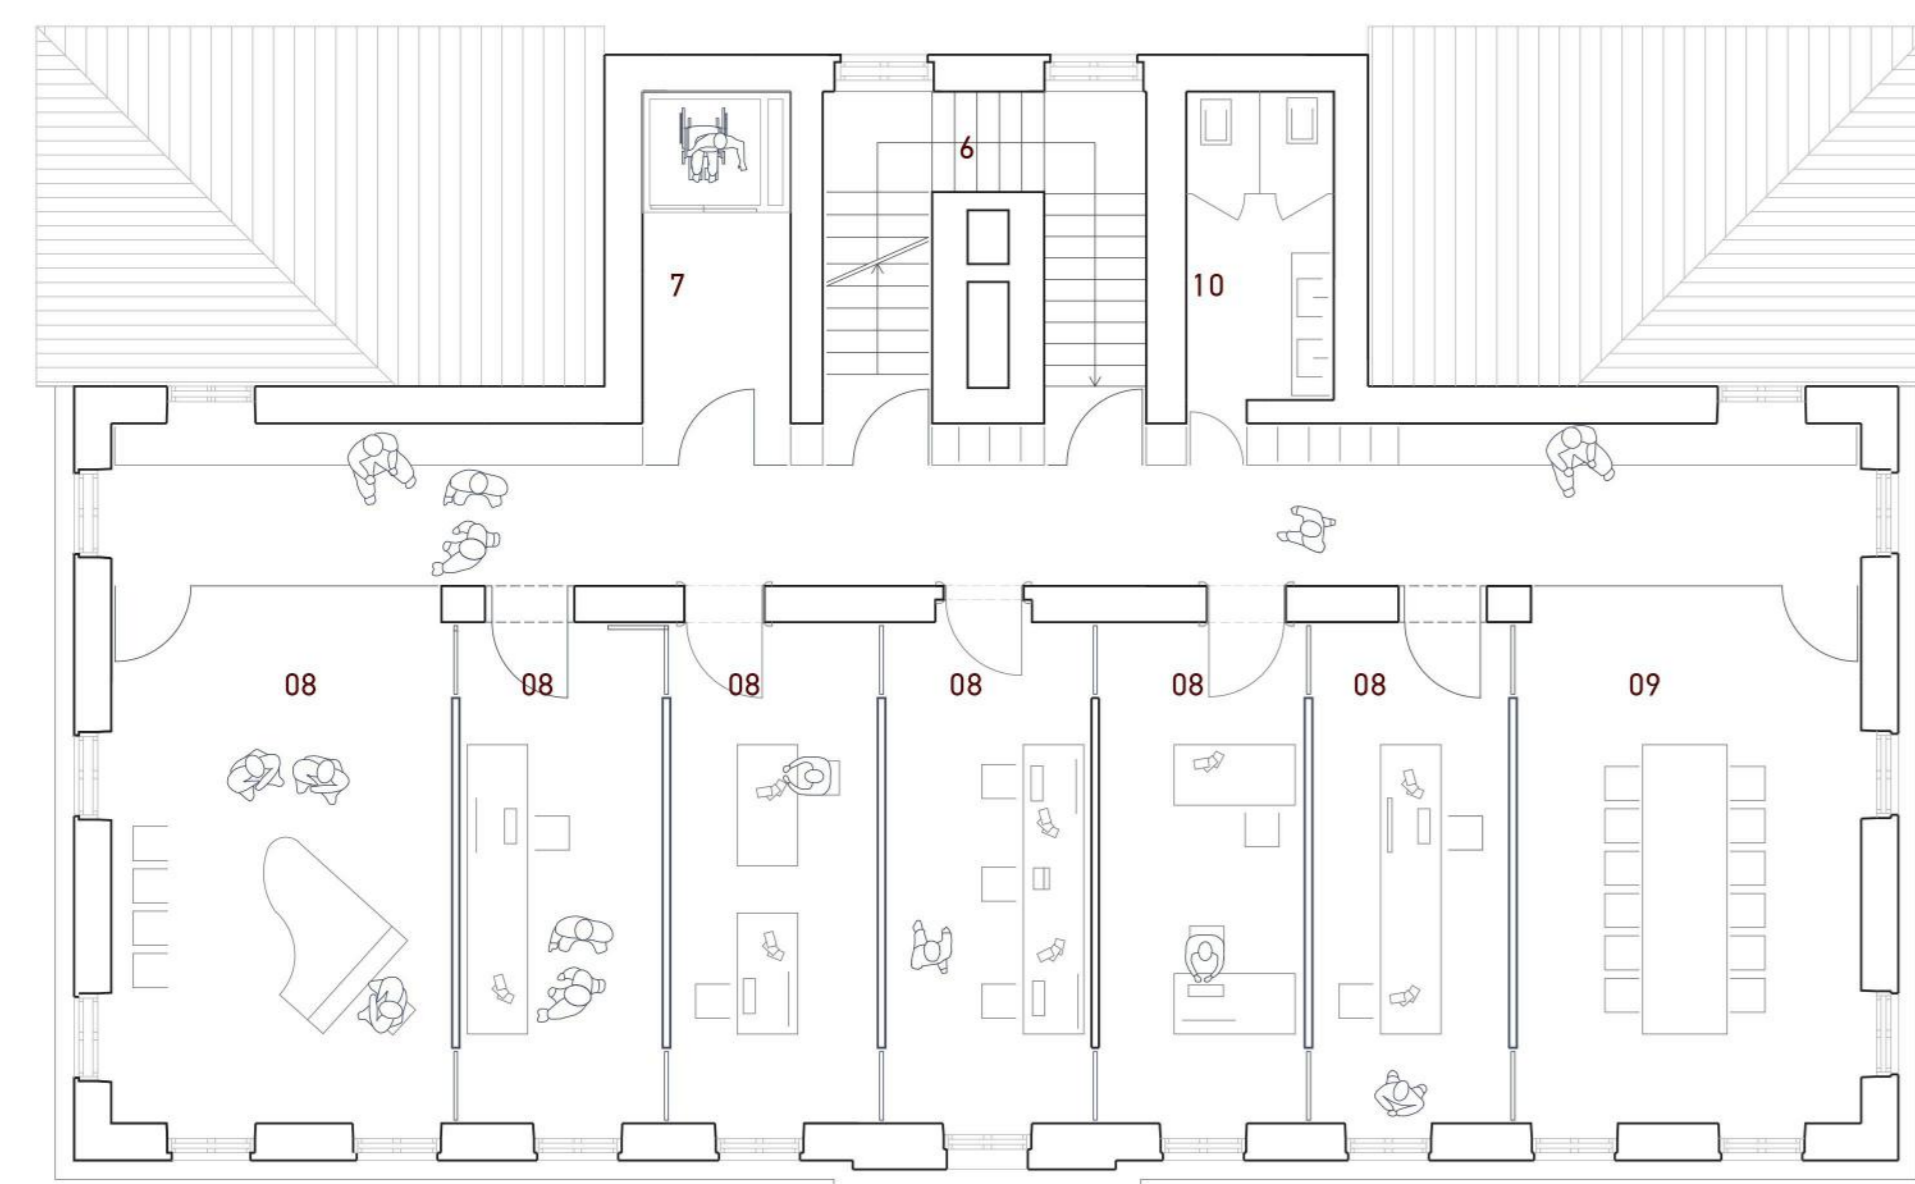

1. PROGRAMSKI SKLOPI
1. VSTOPNI TRG
  2. STARA ŠOLA
  3. PAVLJON
  4. DVORIŠČE Z GAJEM
  5. SEJMIŠČE
  6. PARK
  7. ISTEK KIŠČICI
  8. SERVISNA CENA S PARKIRIŠČI