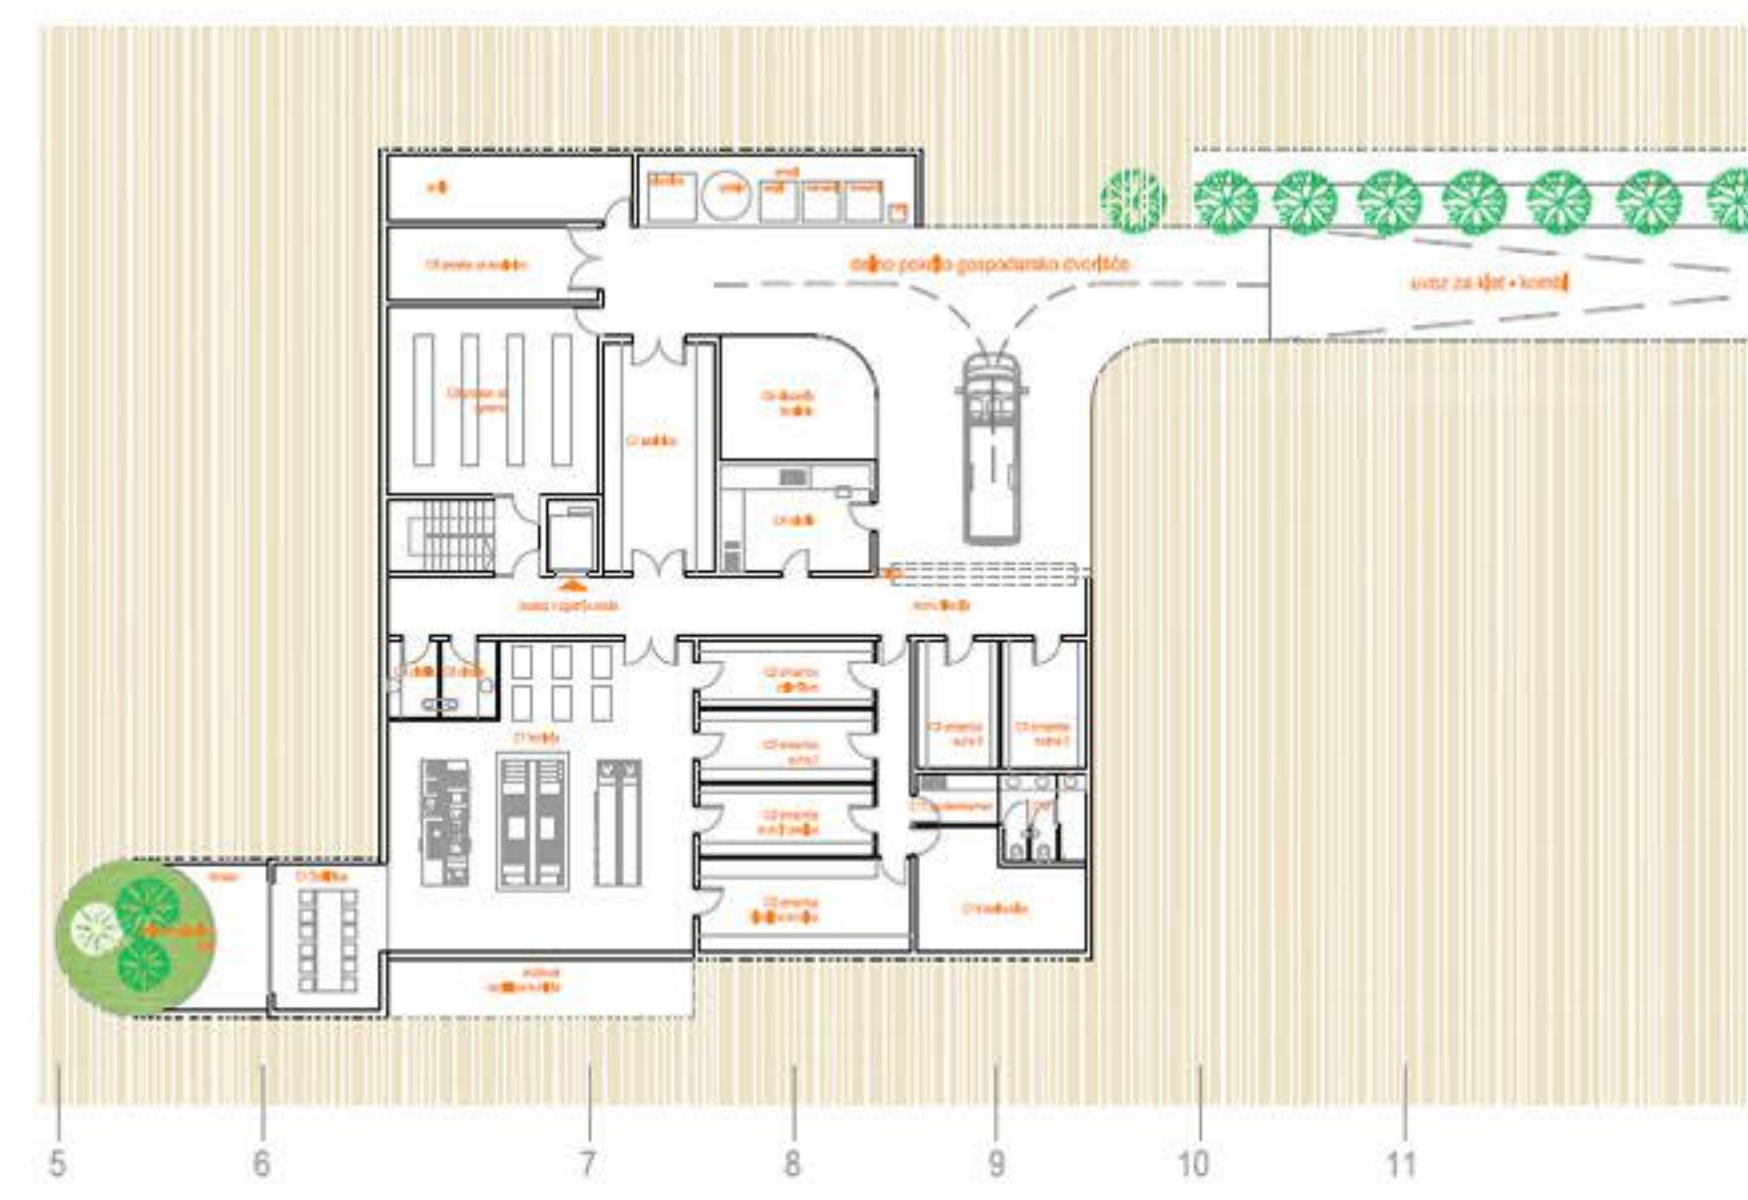

tloris pritičja 1:200

prez B-B 1:200

razporeditev programa po etažah

tloris klet 1:200

tloris prega nadstropja 1:200

prez A-A 1:200

LEGENDA	
[Symbol]	zgradba
[Symbol]	zgradba s posebnimi potrebami
[Symbol]	zgradba s posebnimi potrebami - dodatni prostori
[Symbol]	zgradba s posebnimi potrebami - dodatni prostori - dodatni prostori

LEGENDA	
[Symbol]	zgradba
[Symbol]	zgradba s posebnimi potrebami
[Symbol]	zgradba s posebnimi potrebami - dodatni prostori
[Symbol]	zgradba s posebnimi potrebami - dodatni prostori - dodatni prostori

LEGENDA	
[Symbol]	zgradba
[Symbol]	zgradba s posebnimi potrebami
[Symbol]	zgradba s posebnimi potrebami - dodatni prostori
[Symbol]	zgradba s posebnimi potrebami - dodatni prostori - dodatni prostori

+0 igralni prostori

-1 gospodarski prostori

situacija 1:500

pogled z juga 1:200

pogled s severa 1:200

pogled z zahoda 1:200

pogled z vzhoda 1:200

POGLED IZ SKUPNIH PROSTOROV NA NOTRANJAJATRIJ

POGLED NA ZUNANJO UČNO TERASO TRIJADE

SKUPNI PROSTORI

POT DO GLAVNEGA VHODA V VRTEC