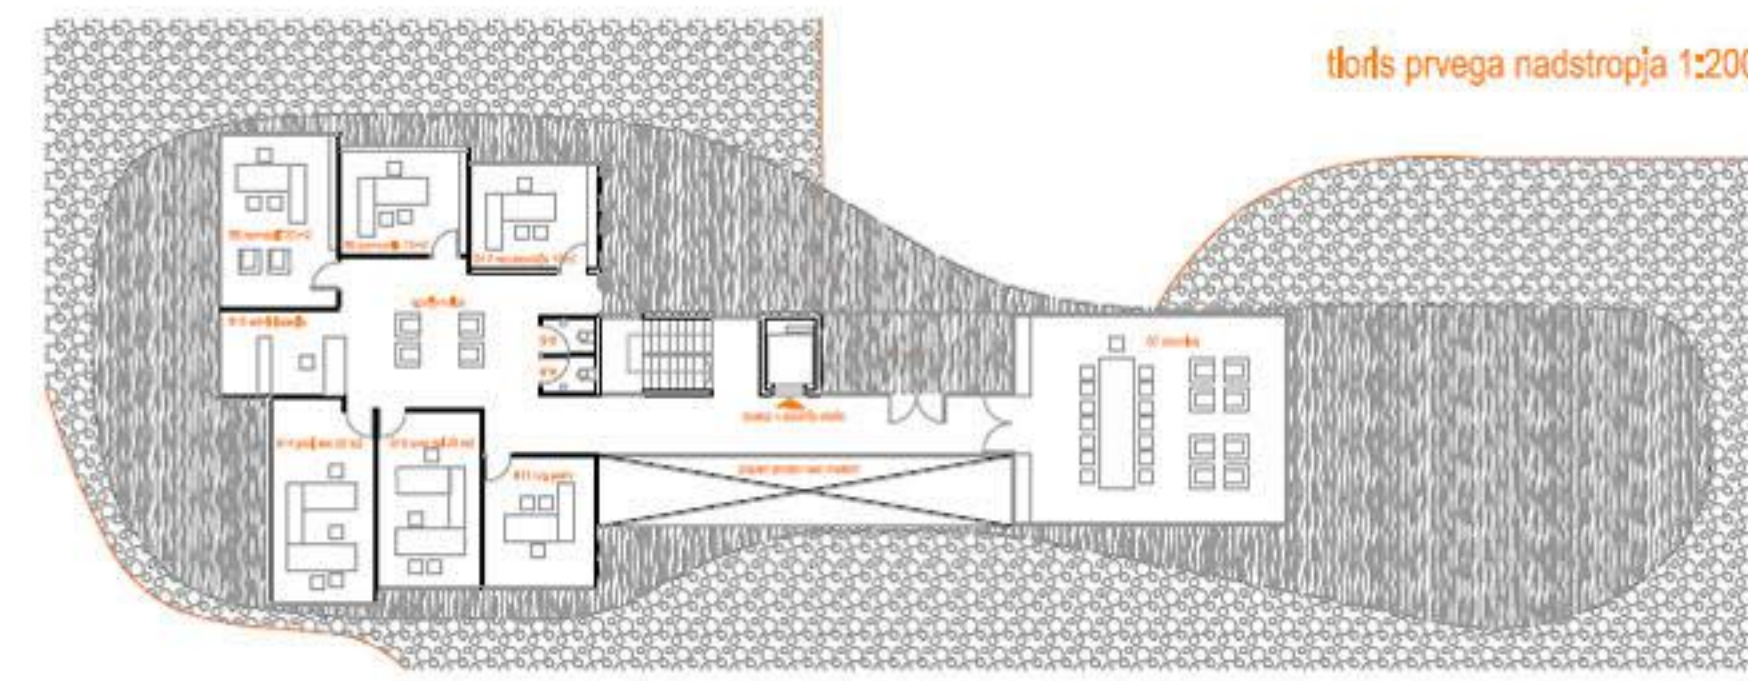

tloris pritičja 1:200

prez B-B 1:200

razporeditev programa po etažah

tloris klet 1:200

tloris prega nadstropja 1:200

prez A-A 1:200

LEGENDA	
[Symbol]	zgradba
[Symbol]	zgradba s posebnimi potrebami
[Symbol]	zgradba s posebnimi potrebami - dodatni prostori
[Symbol]	zgradba s posebnimi potrebami - dodatni prostori - dodatni prostori

LEGENDA	
[Symbol]	zgradba
[Symbol]	zgradba s posebnimi potrebami
[Symbol]	zgradba s posebnimi potrebami - dodatni prostori
[Symbol]	zgradba s posebnimi potrebami - dodatni prostori - dodatni prostori

LEGENDA	
[Symbol]	zgradba
[Symbol]	zgradba s posebnimi potrebami
[Symbol]	zgradba s posebnimi potrebami - dodatni prostori
[Symbol]	zgradba s posebnimi potrebami - dodatni prostori - dodatni prostori

POGLED NA ZUNANJO UČNO TERASO TRIJADE

SKUPNI PROSTORI

POT DO GLAVNEGA VHODA V VRTEC