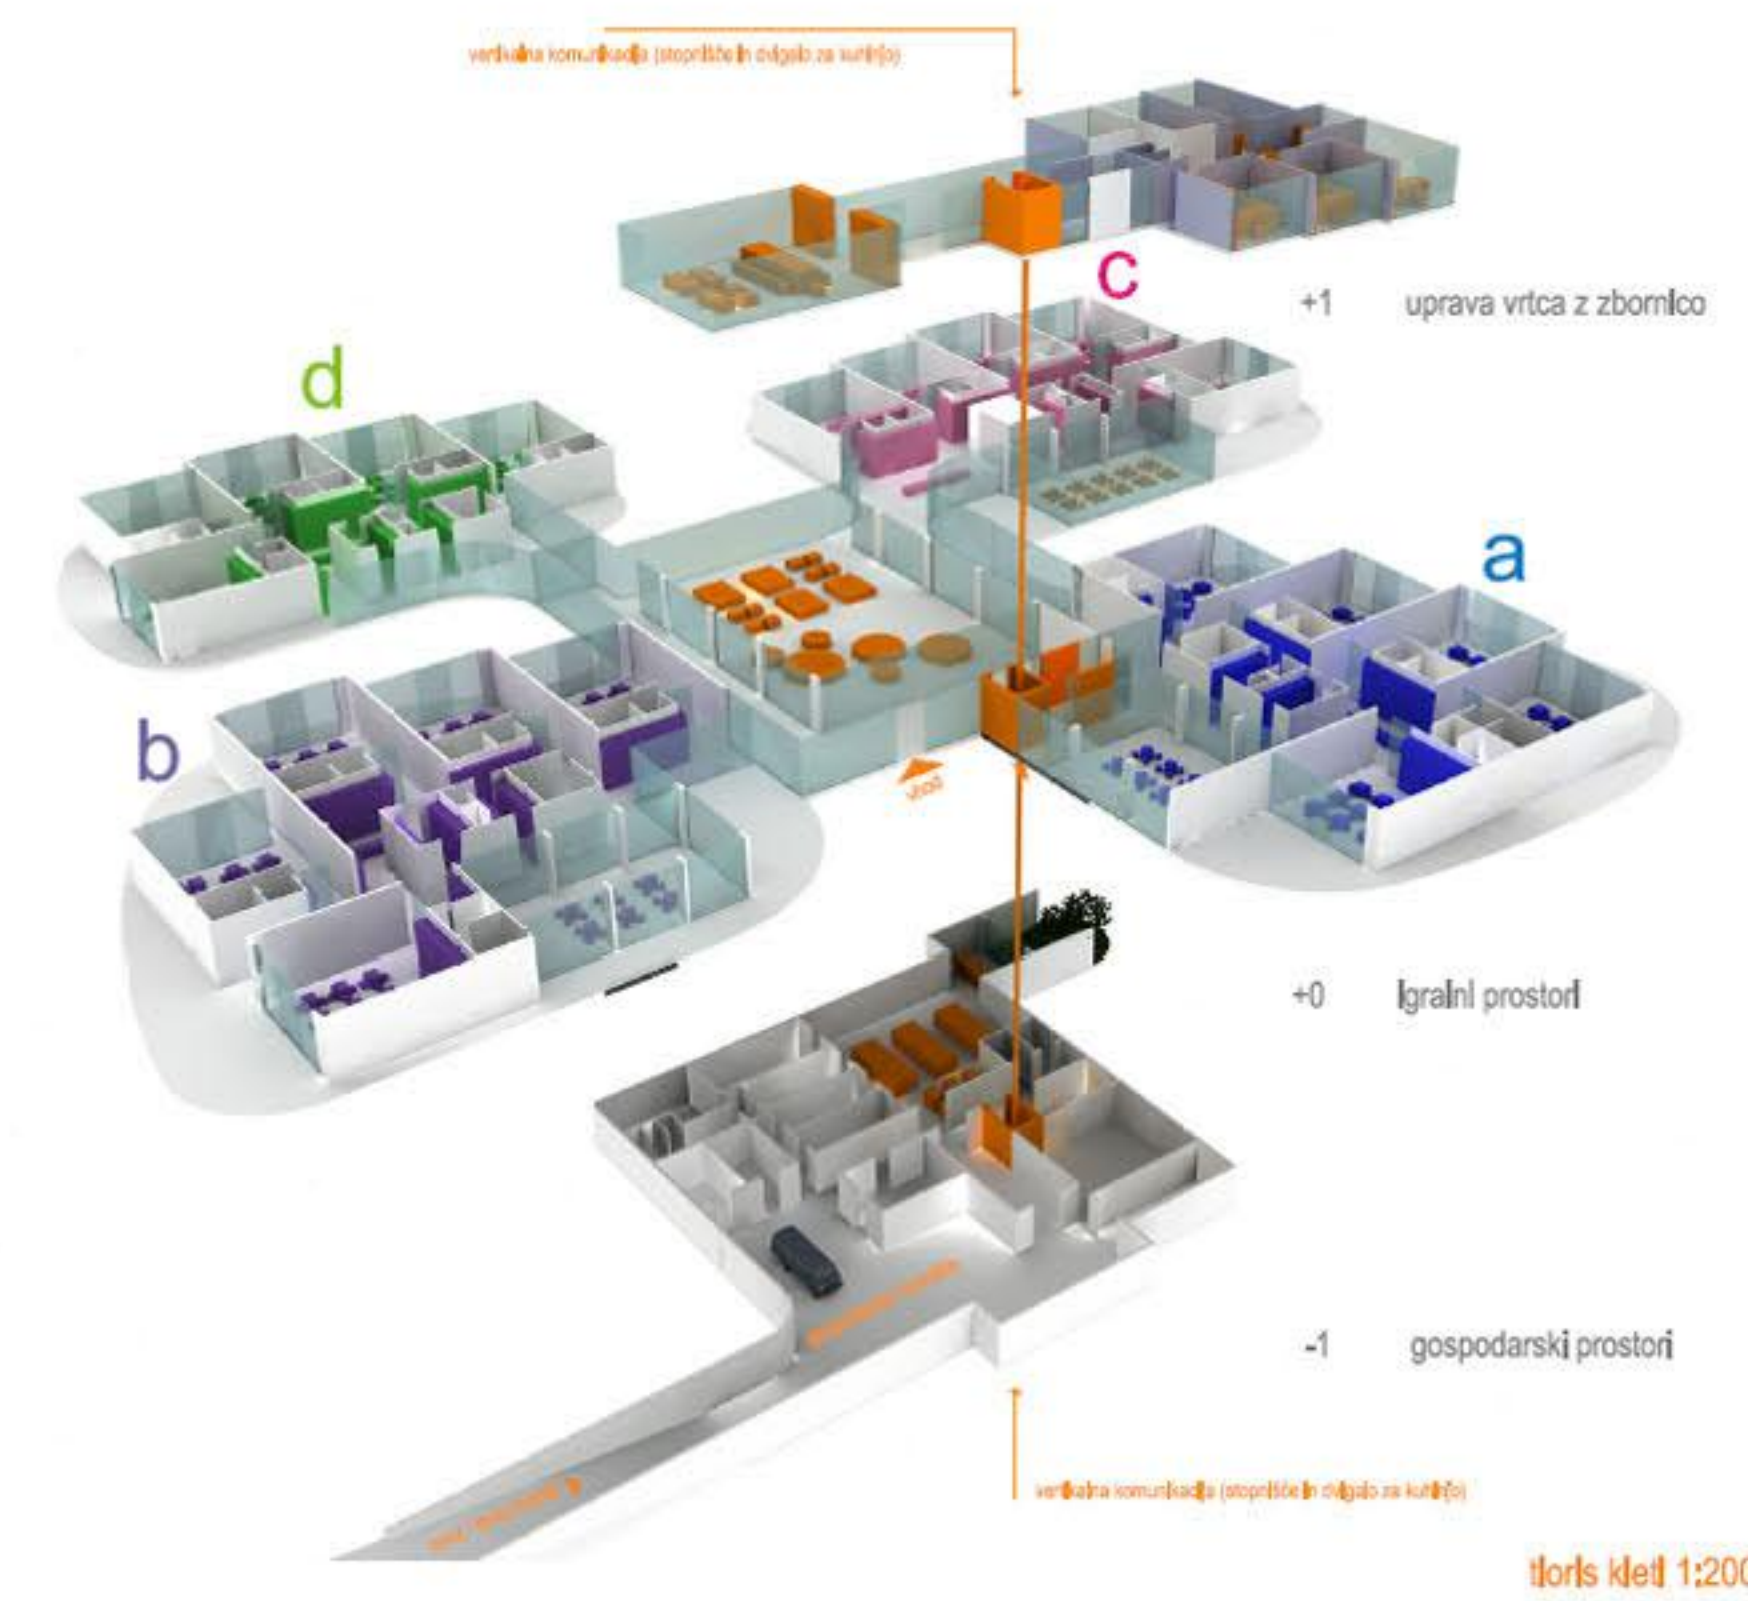

tloris pritičja 1:200

prez B-B 1:200

razporeditev programa po etažah

tloris klet 1:200

tloris prega nadstropja 1:200

prez A-A 1:200

LEGENDA	
[Symbol]	zgradba
[Symbol]	zgradba s posebnimi potrebami
[Symbol]	zgradba s posebnimi potrebami - dodatni prostori
[Symbol]	zgradba s posebnimi potrebami - dodatni prostori - dodatni prostori

LEGENDA	
[Symbol]	zgradba
[Symbol]	zgradba s posebnimi potrebami
[Symbol]	zgradba s posebnimi potrebami - dodatni prostori
[Symbol]	zgradba s posebnimi potrebami - dodatni prostori - dodatni prostori

LEGENDA	
[Symbol]	zgradba
[Symbol]	zgradba s posebnimi potrebami
[Symbol]	zgradba s posebnimi potrebami - dodatni prostori
[Symbol]	zgradba s posebnimi potrebami - dodatni prostori - dodatni prostori

POGLED NA ZUNANJO UČNO TERASO TRIJADE

SKUPNI PROSTORI

POT DO GLAVNEGA VHODA V VRTEC