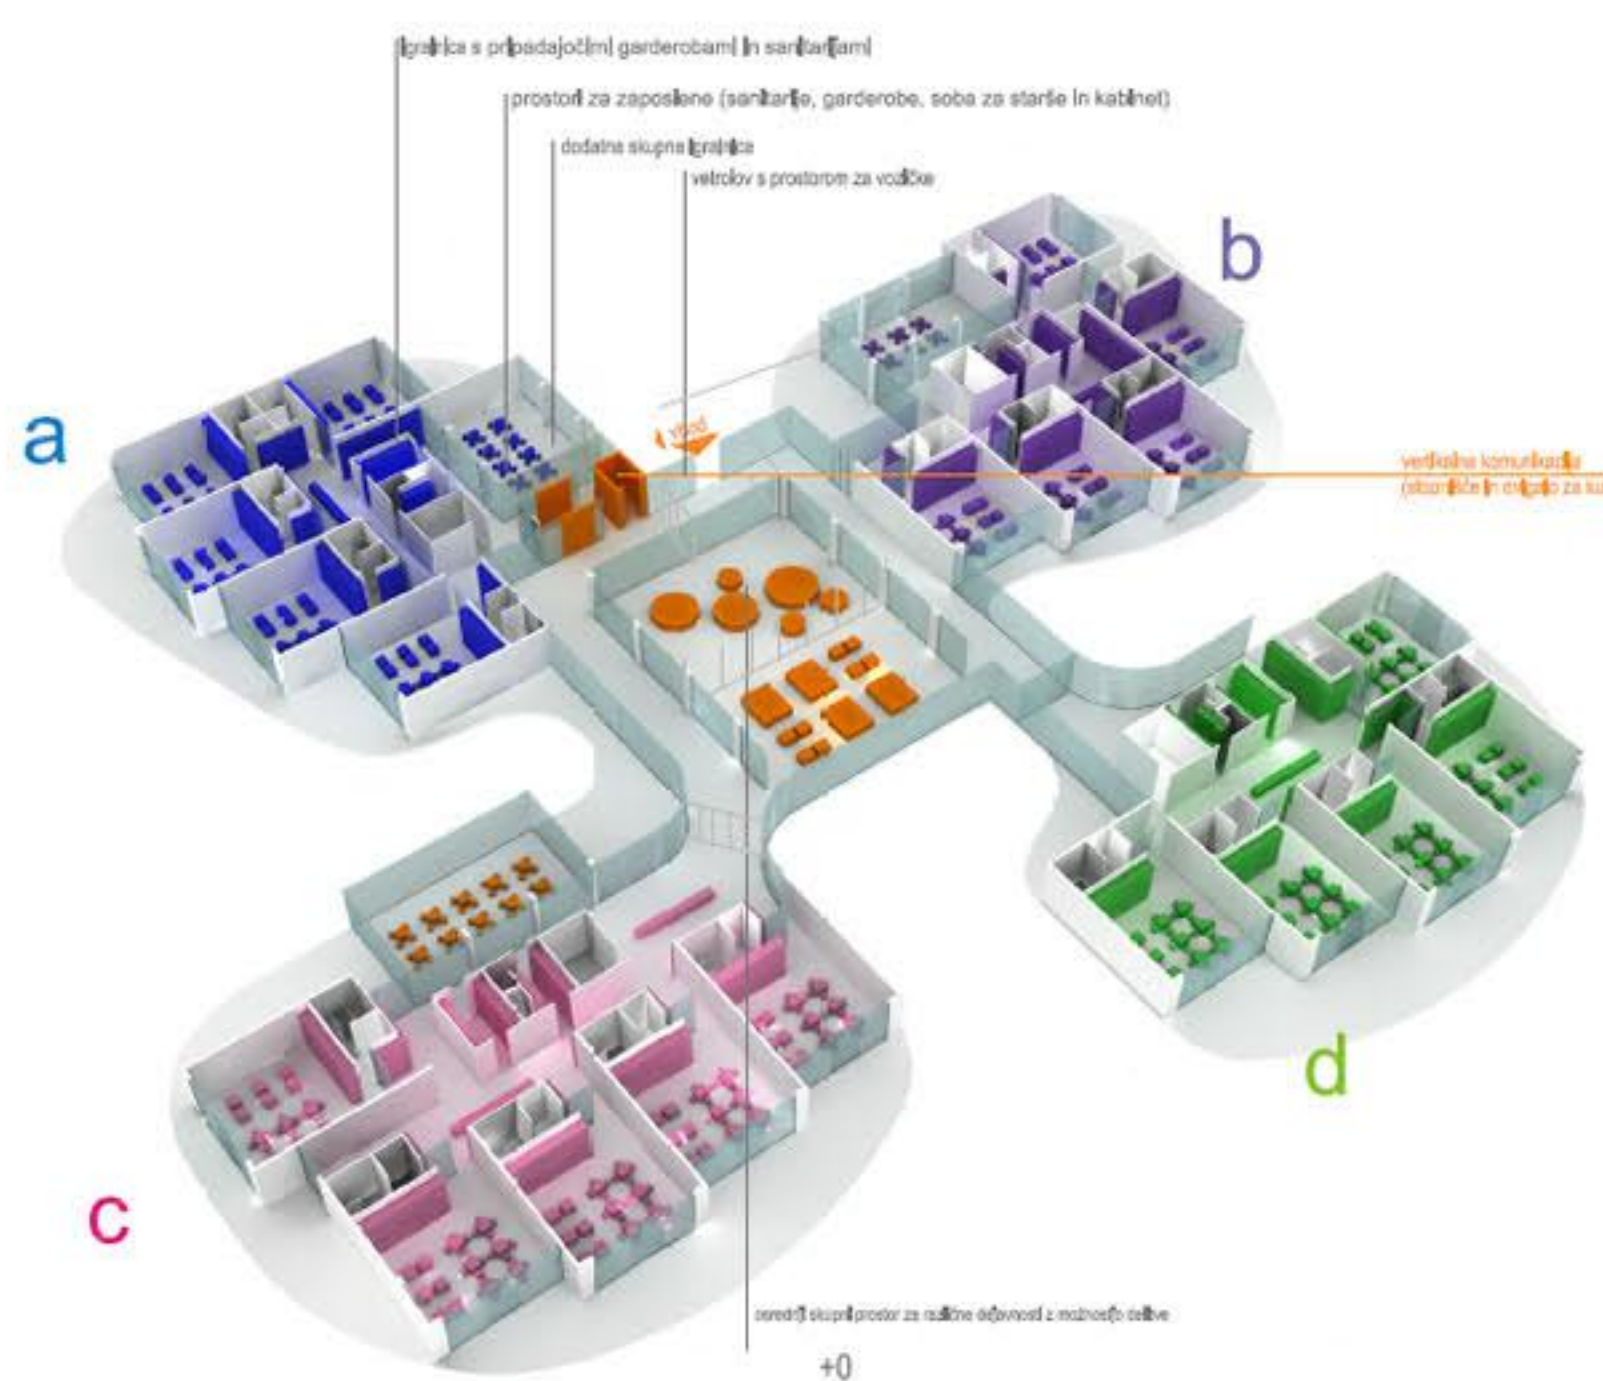

tloris pritičja 1:200

prez B-B 1:200

razporeditev programa po etažah

tloris klet 1:200

tloris prega nadstropja 1:200

prez A-A 1:200

LEGENDA	
[Symbol]	zgradba
[Symbol]	zgradba s posebnimi potrebami
[Symbol]	zgradba s posebnimi potrebami - dodatni prostori
[Symbol]	zgradba s posebnimi potrebami - dodatni prostori - dodatni prostori

LEGENDA	
[Symbol]	zgradba
[Symbol]	zgradba s posebnimi potrebami
[Symbol]	zgradba s posebnimi potrebami - dodatni prostori
[Symbol]	zgradba s posebnimi potrebami - dodatni prostori - dodatni prostori

LEGENDA	
[Symbol]	zgradba
[Symbol]	zgradba s posebnimi potrebami
[Symbol]	zgradba s posebnimi potrebami - dodatni prostori
[Symbol]	zgradba s posebnimi potrebami - dodatni prostori - dodatni prostori

LEGENDA	
[Symbol]	zgradba
[Symbol]	zgradba s posebnimi potrebami
[Symbol]	zgradba s posebnimi potrebami - dodatni prostori
[Symbol]	zgradba s posebnimi potrebami - dodatni prostori - dodatni prostori

+1 uprava vrta z zbornico

+0 igralni prostori

-1 gospodarski prostori

situacija 1:500

pogled z juga 1:200

pogled s severa 1:200

pogled z zahoda 1:200

pogled z vzhoda 1:200

POGLED IZ SKUPNIH PROSTOROV NA NOTRANJAJATRIJ