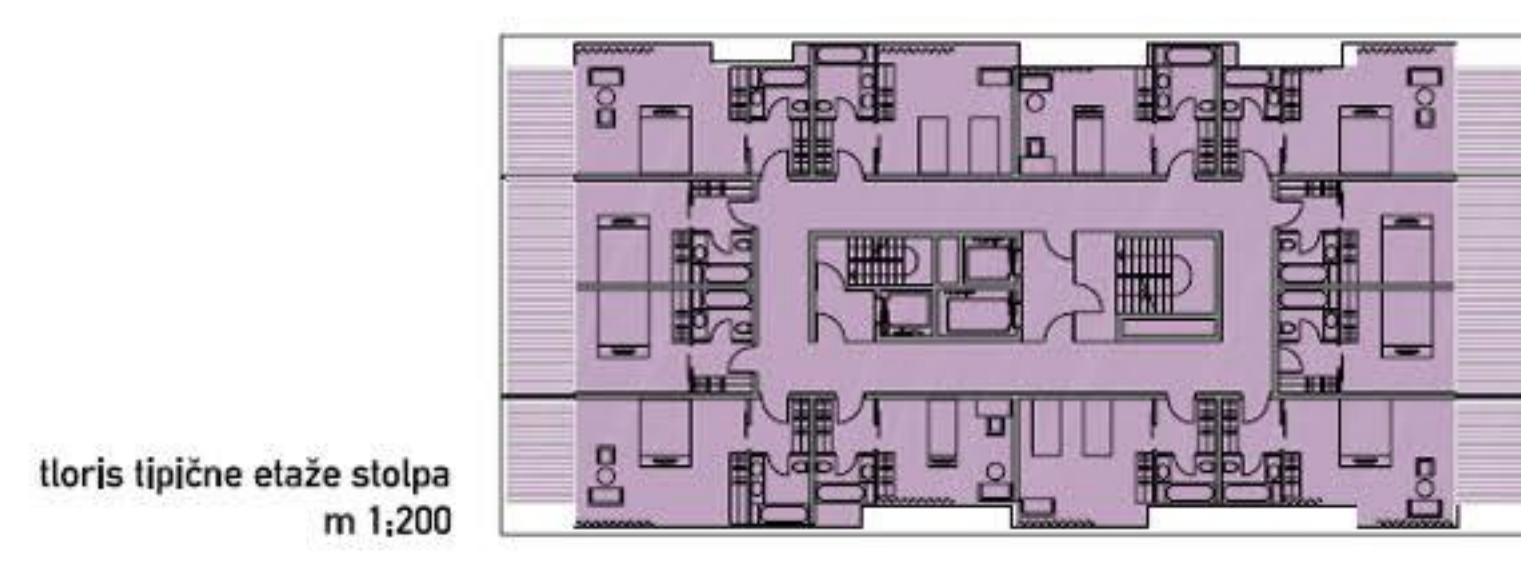

situacija širšega območja M 1:2000

prometna ureditev M 1:1000

shema zelenih površin

fotografije makete

tlorisl etaž stolpa
m 1:500

tloris tipične etaže stolpa
m 1:200

vzdolžni prerez stolpa
m 1:200

severna fadsada
m 1:200

možna kombinacija tlorisov
stanovanjskega stolpa

m 1:500

tlorisi značilnih etaž

m 1:200

prečni prerez stolpa
m 1:200

vzdolžni prerez stolpa
m 1:200

programske sheme

tloris 2, kleti M 1:500