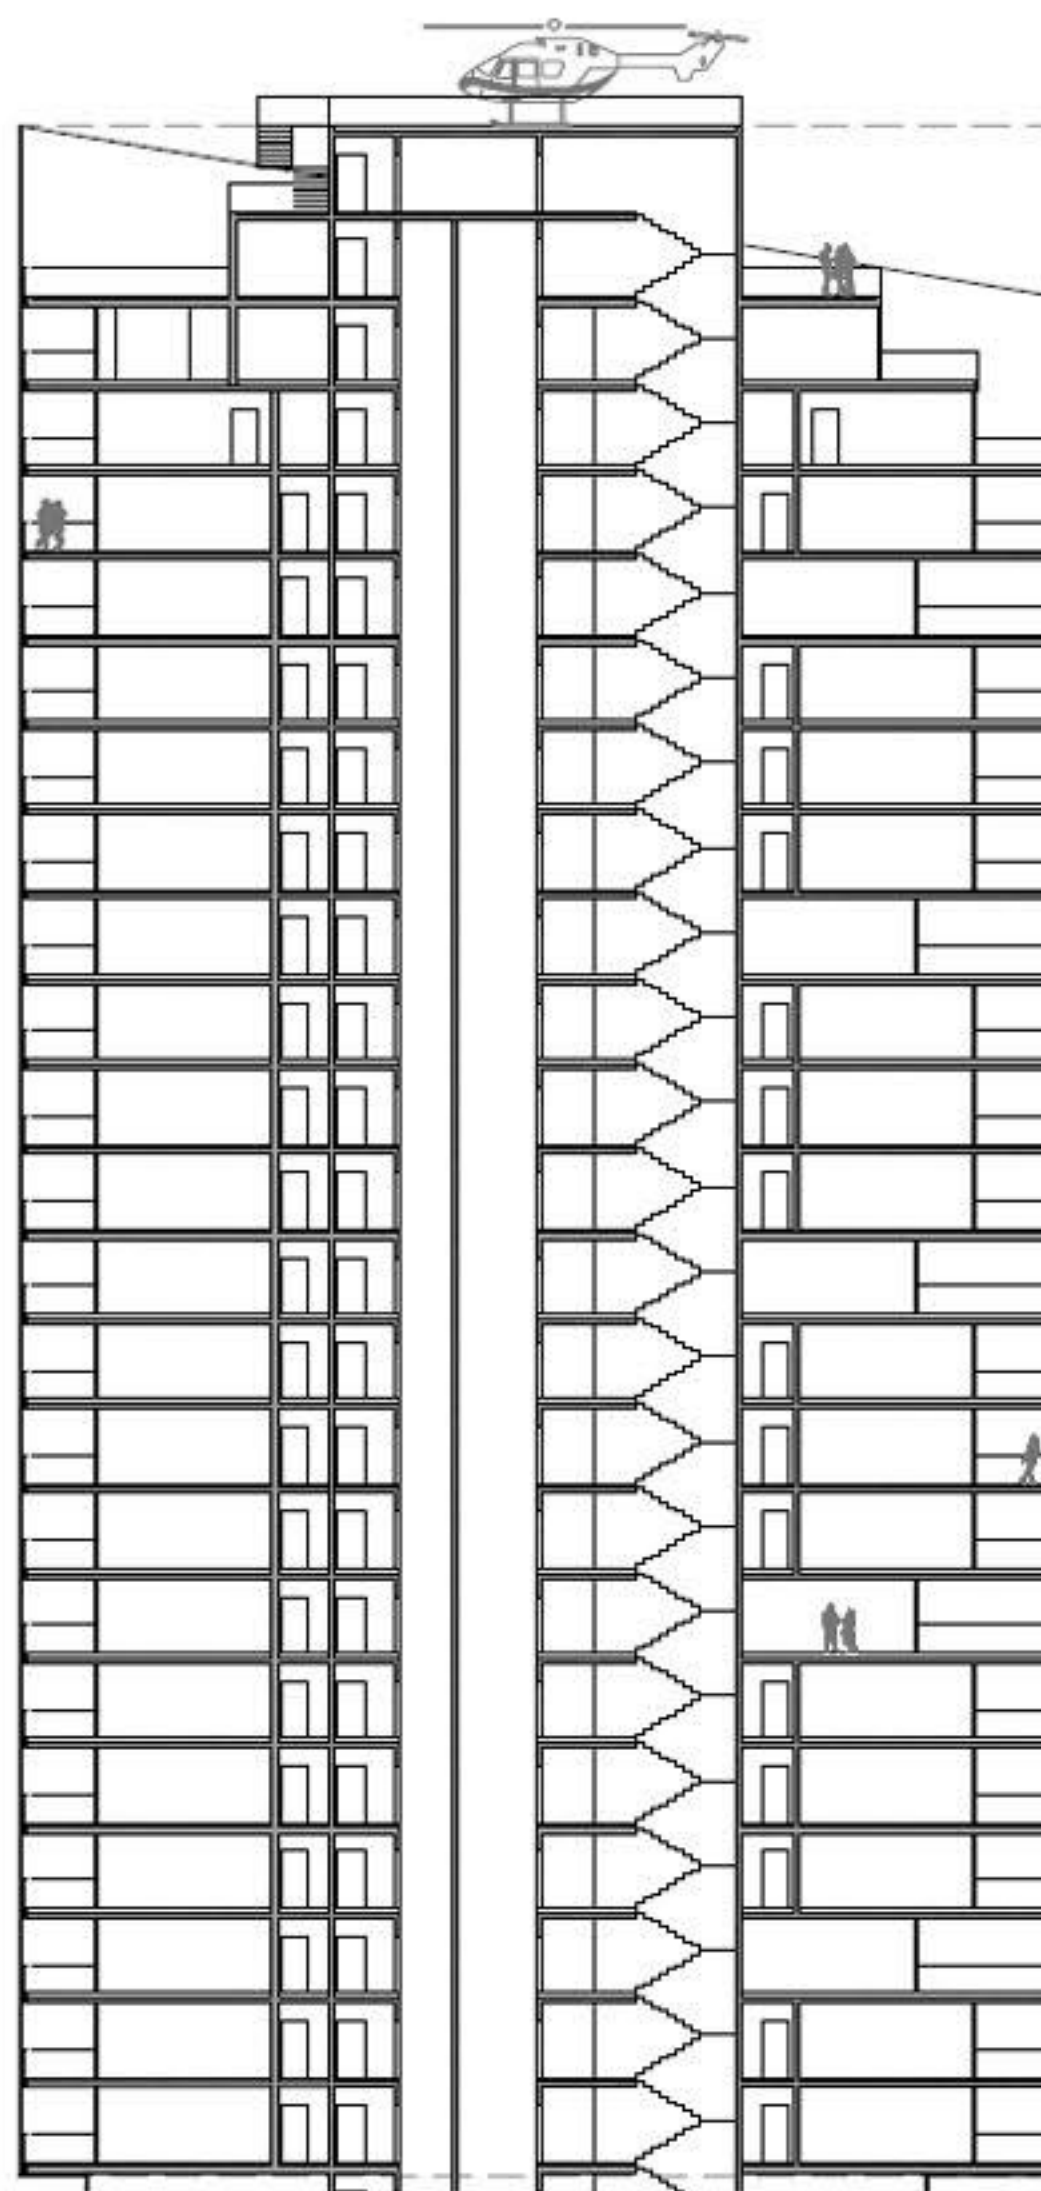

situacija širšega območja M 1:2000

prometna ureditev M 1:1000

shema zelenih površin

fotografije makete

tlorisl etaž stolpa
m 1:500

tloris tipične etaže stolpa
m 1:200

vzdolžni prerez stolpa
m 1:200

severna fadsada
m 1:200

možna kombinacija tlorisov
stanovanjskega stolpa

m 1:500

tlorisi značilnih etaž

m 1:200

prečni prerez stolpa
m 1:200

vzdolžni prerez stolpa
m 1:200

programske sheme

tloris 2, kleti M 1:500

tloris 1. nadstropja M 1:500

prerez BB M 1:500

tloris 2. nadstropja M 1:500

prerez CC M 1:500

tloris 3. nadstropja M 1:500

vzhodna fasada_Tivolska cesta

tloris streh M 1:500

pogled izpred Kina Vič