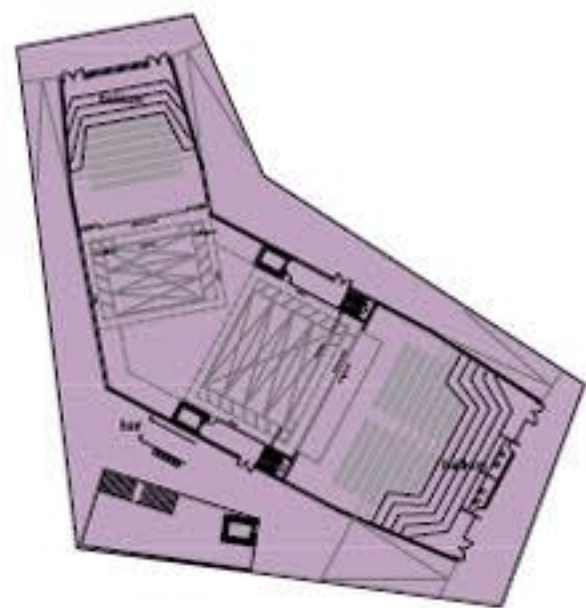

tobačna

67129

sheme komunikacij

programske sheme

tloris 1. kleti M 1:500

tobačna

tloris pritličja

prerez AA M 1:500