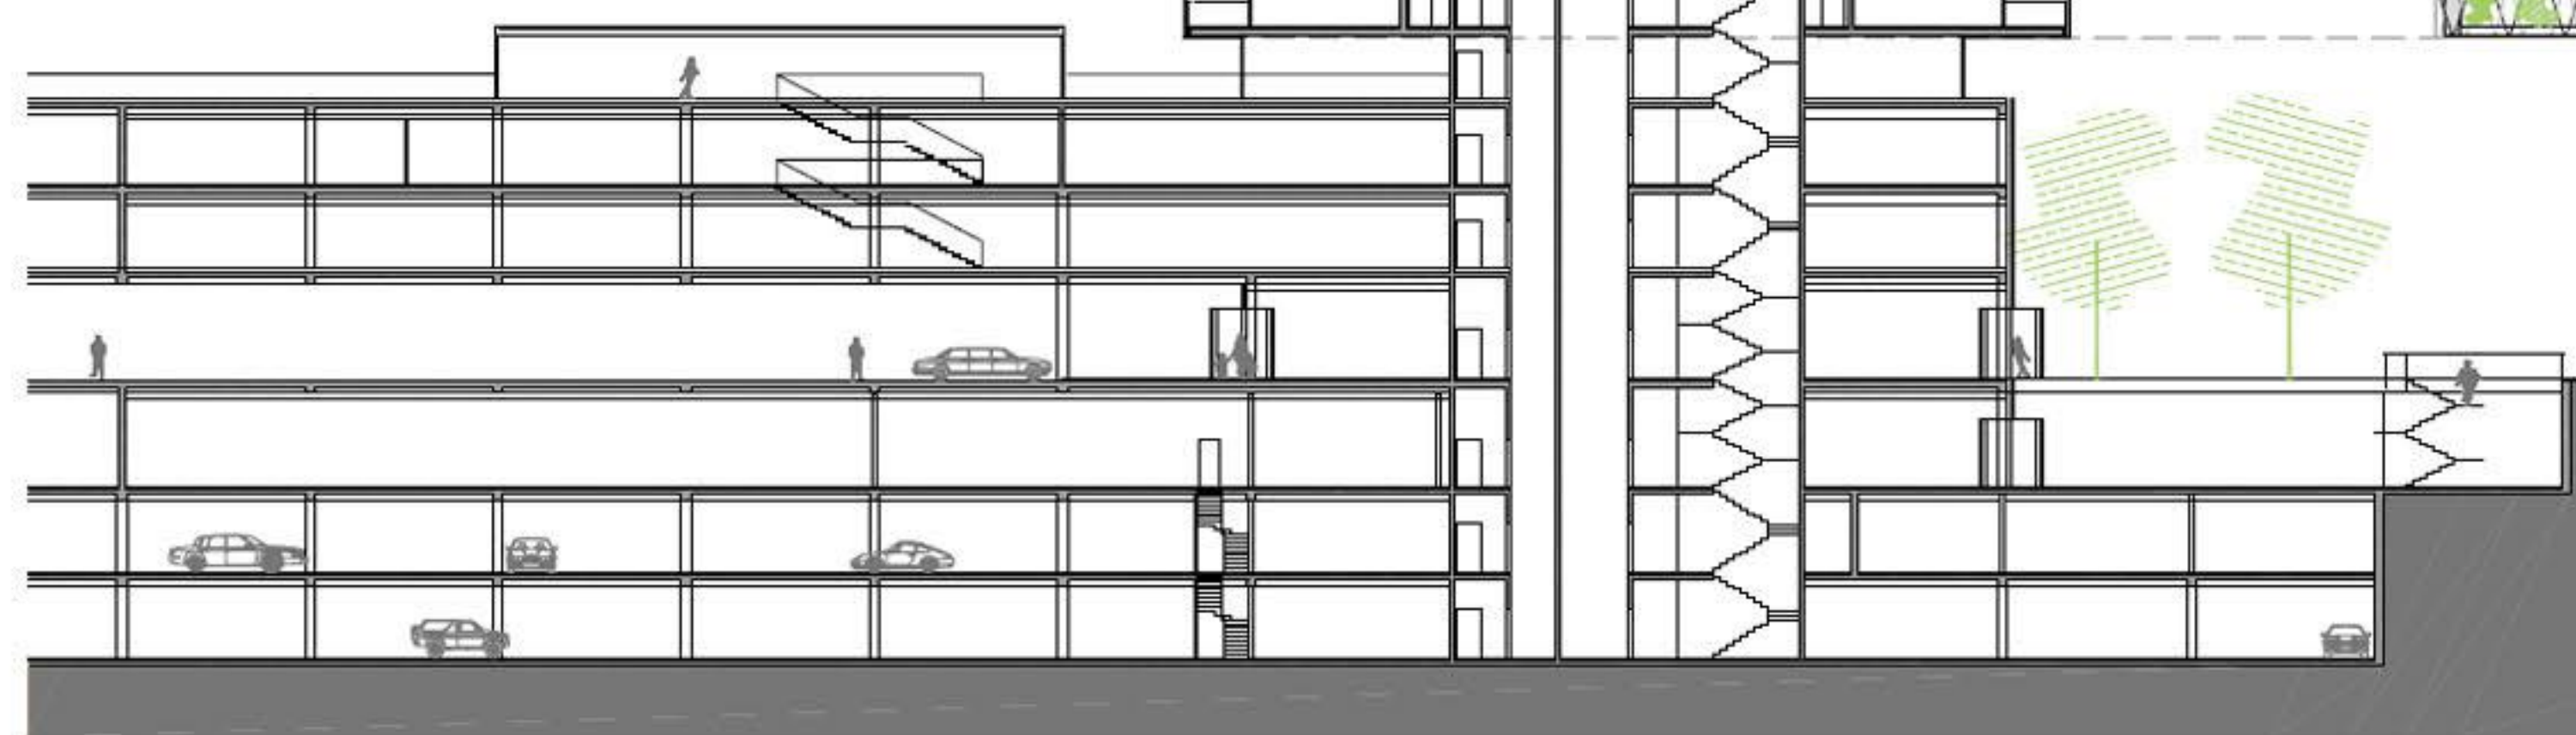

situacija širšega območja M 1:2000

prometna ureditev M 1:1000

shema zelenih površin

fotografije makete

tlorisl etaž stolpa
m 1:500

tloris tipične etaže stolpa
m 1:200

vzdolžni prerez stolpa
m 1:200

severna fadsada
m 1:200

možna kombinacija tlorisov
stanovanjskega stolpa

m 1:500

tlorisi značilnih etaž

m 1:200

prečni prerez stolpa
m 1:200

vzdolžni prerez stolpa
m 1:200

programske sheme

tloris 2, kleti M 1:500

tloris 1. nadstropja M 1:500

prerez BB M 1:500

tloris 2. nadstropja M 1:500

prerez CC M 1:500

tloris 3. nadstropja M 1:500

vzhodna fasada_Tivolska cesta

tloris streh M 1:500

pogled izpred Kina Vič

pogled z gradu

pogled s Tržaške ceste

pogled s Tivolske ceste

prostorski prikazi