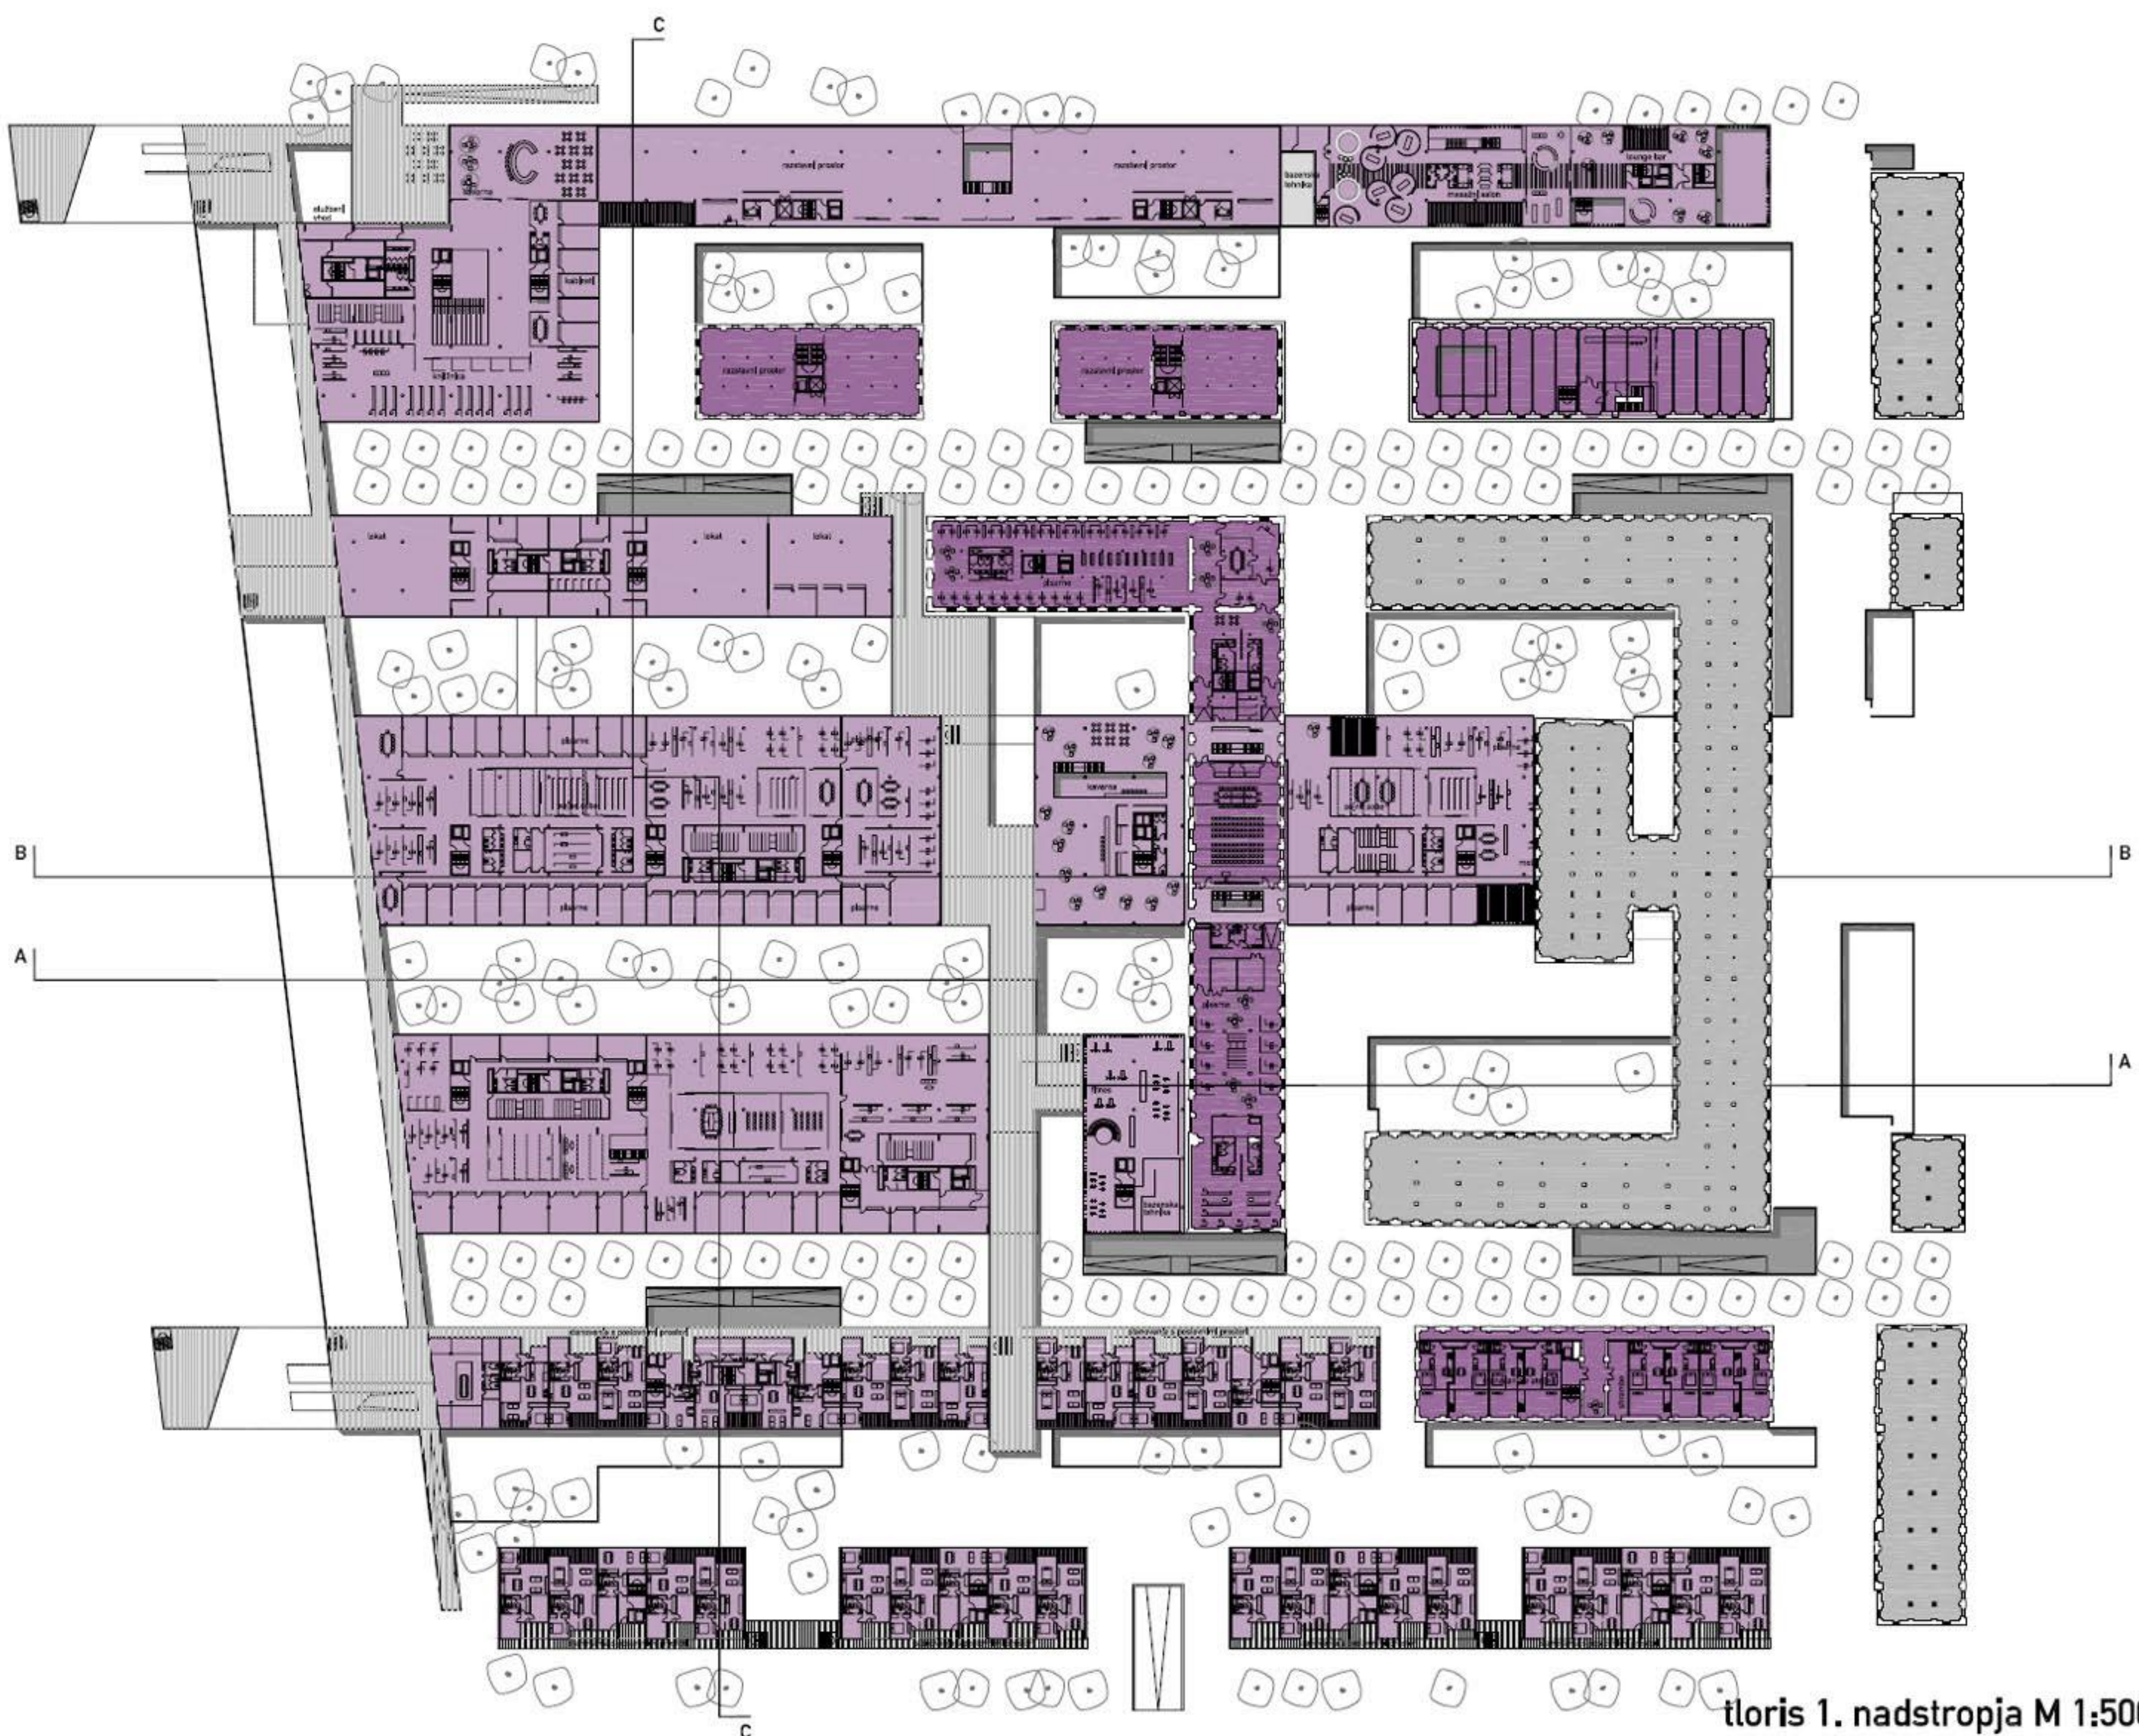

situacija širšega območja M 1:2000

prometna ureditev M 1:1000

shema zelenih površin

fotografije makete

tlorisl etaž stolpa
m 1:500

tloris tipične etaže stolpa
m 1:200

vzdolžni prerez stolpa
m 1:200

severna fadsada
m 1:200

možna kombinacija tlorisov
stanovanjskega stolpa

m 1:500

tlorisi značilnih etaž

m 1:200

prečni prerez stolpa
m 1:200

vzdolžni prerez stolpa
m 1:200

programske sheme

tloris 2, kleti M 1:500

tobačna

67129

sheme komunikacij

programske sheme

tloris 1. kleti M 1:500

tobačna

tloris pritličja

prerez AA M 1:500

pogled z gradu

pogled s Tržaške ceste

pogled s Tivolske ceste

prostorski prikazi