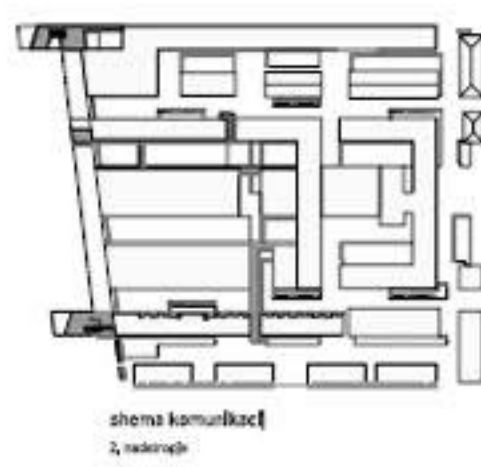

možna kombinacija tlorisov
stanovanjskega stolpa

m 1:500

tlorisi značilnih etaž

m 1:200

prečni prerez stolpa
m 1:200

vzdolžni prerez stolpa
m 1:200

programske sheme

tloris 2, kleti M 1:500