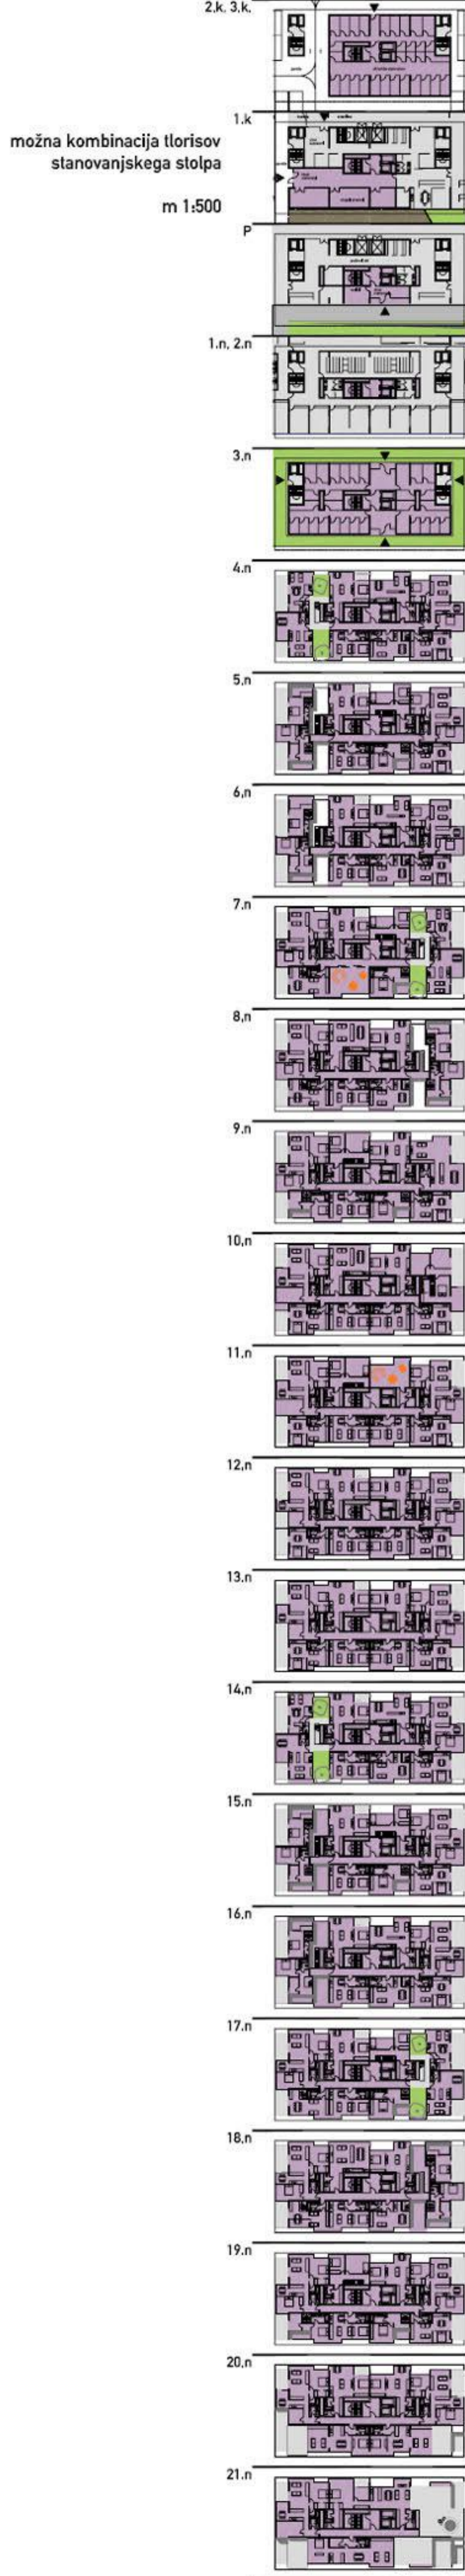

situacija širšega območja M 1:2000

prometna ureditev M 1:1000

shema zelenih površin

fotografije makete

tlorisl etaž stolpa
m 1:500

tloris tipične etaže stolpa
m 1:200

vzdolžni prerez stolpa
m 1:200

severna fadsada
m 1:200

možna kombinacija tlorisov
stanovanjskega stolpa

m 1:500

tlorisi značilnih etaž

m 1:200

prečni prerez stolpa
m 1:200

vzdolžni prerez stolpa
m 1:200

programske sheme

tloris 2, kleti M 1:500

tobačna

67129

sheme komunikacij

programske sheme

tloris 1. kleti M 1:500

tobačna

tloris pritličja

prerez AA M 1:500

tloris 1. nadstropja M 1:500

prerez BB M 1:500

tloris 2. nadstropja M 1:500

prerez CC M 1:500

tloris 3. nadstropja M 1:500

vzhodna fasada_Tivolska cesta

tloris streh M 1:500

pogled izpred Kina Vič