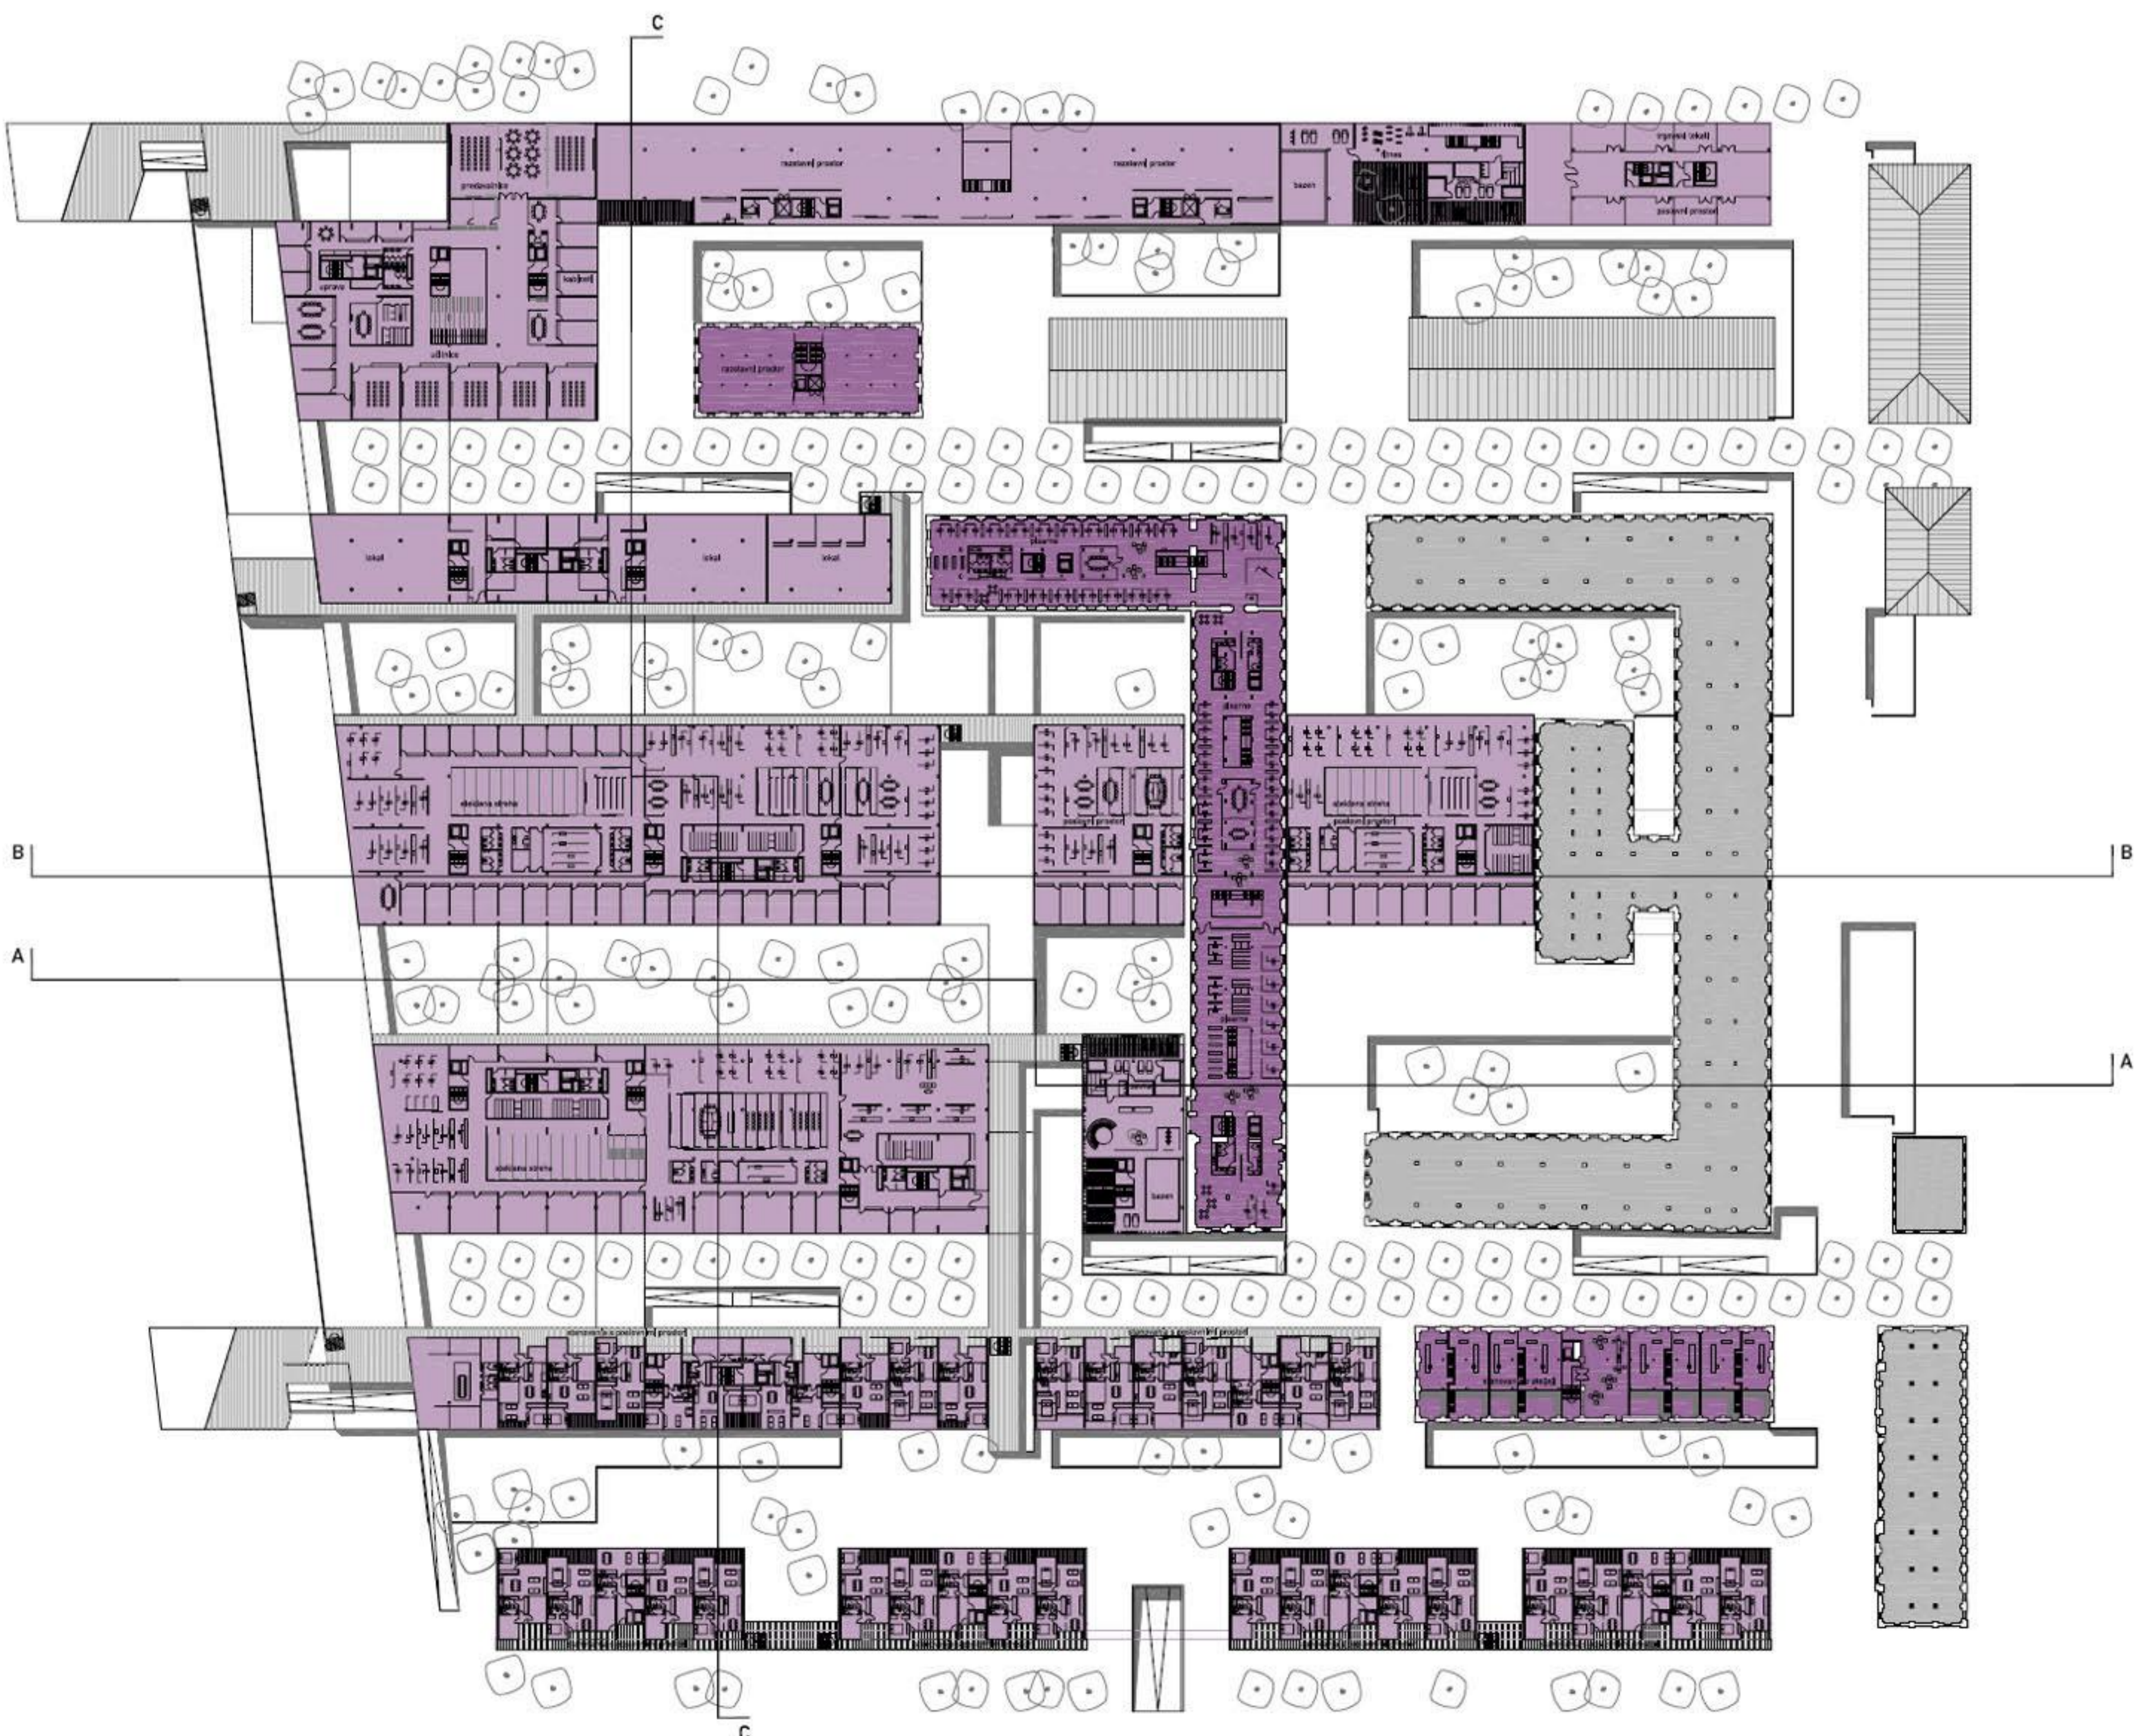

tloris 2. nadstropja M 1:500