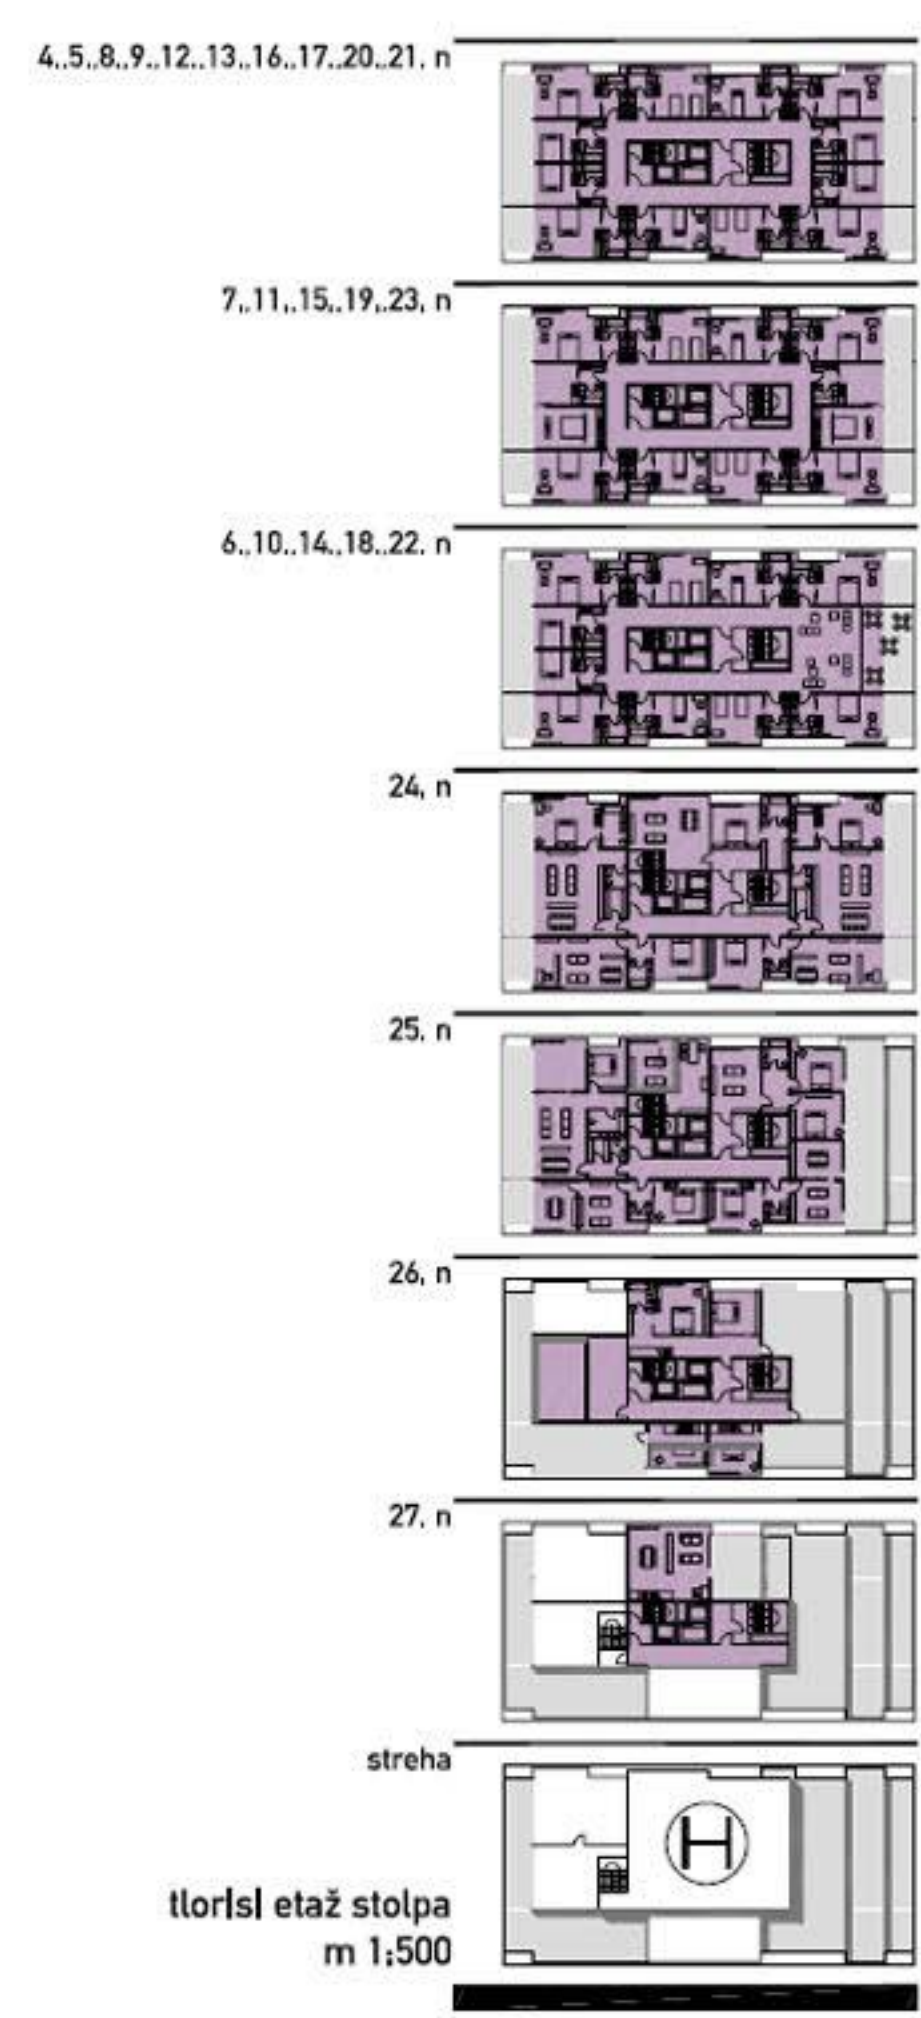

situacija širšega območja M 1:2000

prometna ureditev M 1:1000

shema zelenih površin

fotografije makete

tlorisl etaž stolpa
m 1:500

tloris tipične etaže stolpa
m 1:200

vzdolžni prerez stolpa
m 1:200

severna fadsada
m 1:200

možna kombinacija tlorisov
stanovanjskega stolpa

m 1:500

tlorisi značilnih etaž

m 1:200

prečni prerez stolpa
m 1:200

vzdolžni prerez stolpa
m 1:200

programske sheme

tloris 2, kleti M 1:500

tobačna

67129

sheme komunikacij

programske sheme

tloris 1. kleti M 1:500

tobačna

tloris pritličja

prerez AA M 1:500

tloris 1. nadstropja M 1:500

prerez BB M 1:500

tloris 2. nadstropja M 1:500

prerez CC M 1:500

tloris 3. nadstropja M 1:500

vzhodna fasada_Tivolska cesta

tloris streh M 1:500

pogled izpred Kina Vič