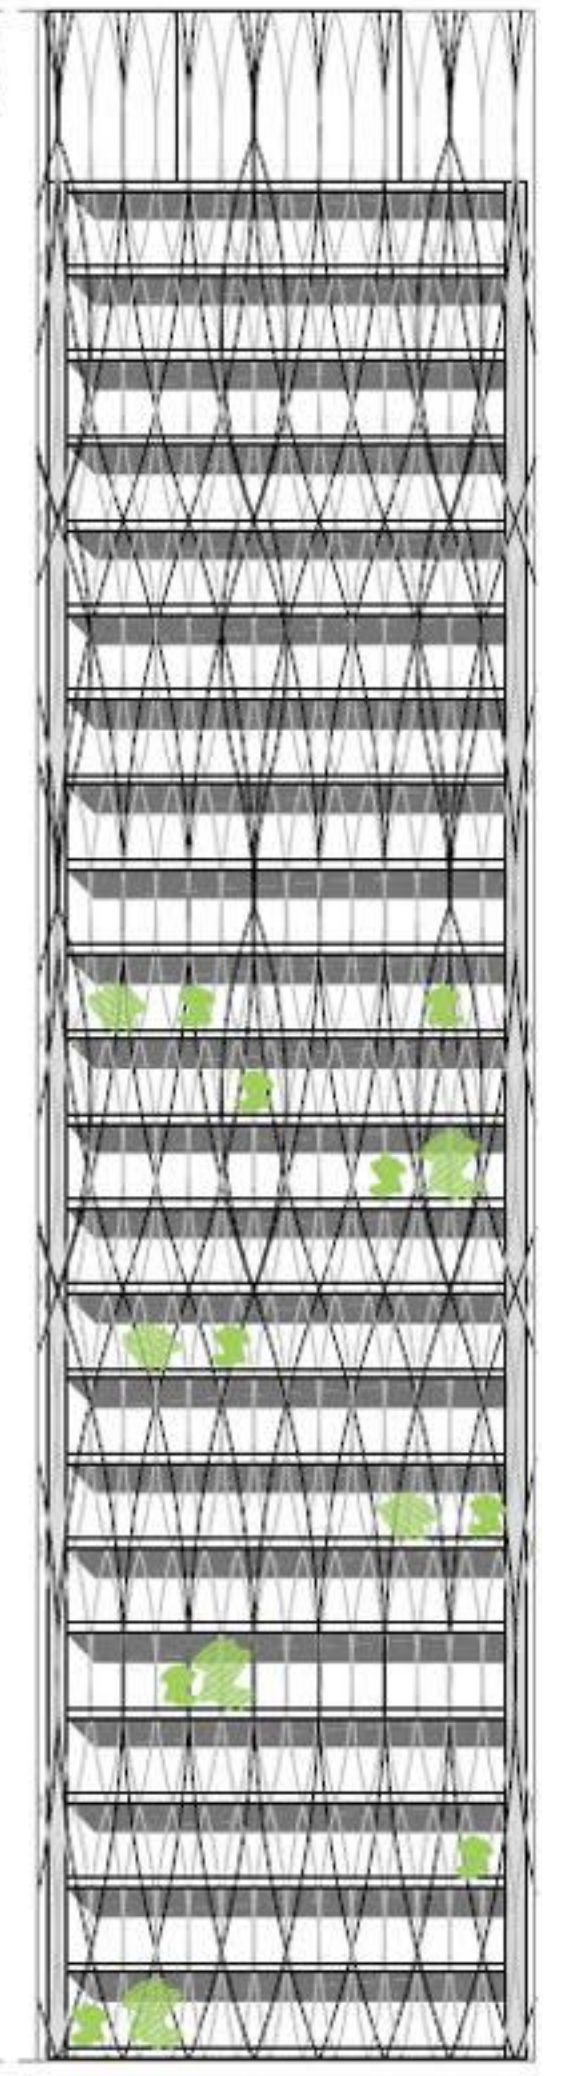

situacija širšega območja M 1:2000

prometna ureditev M 1:1000

shema zelenih površin

fotografije makete

tlorisl etaž stolpa
m 1:500

tloris tipične etaže stolpa
m 1:200

vzdolžni prerez stolpa
m 1:200

severna fadsada
m 1:200

možna kombinacija tlorisov
stanovanjskega stolpa

m 1:500

tlorisi značilnih etaž

m 1:200

prečni prerez stolpa
m 1:200

vzdolžni prerez stolpa
m 1:200

programske sheme

tloris 2, kleti M 1:500

tobačna

67129

sheme komunikacij

programske sheme

tloris 1. kleti M 1:500

tobačna

tloris pritličja

prerez AA M 1:500

tloris 1. nadstropja M 1:500

prerez BB M 1:500

tloris 2. nadstropja M 1:500

prerez CC M 1:500

tloris 3. nadstropja M 1:500

vzhodna fasada_Tivolska cesta

tloris streh M 1:500

pogled izpred Kina Vič