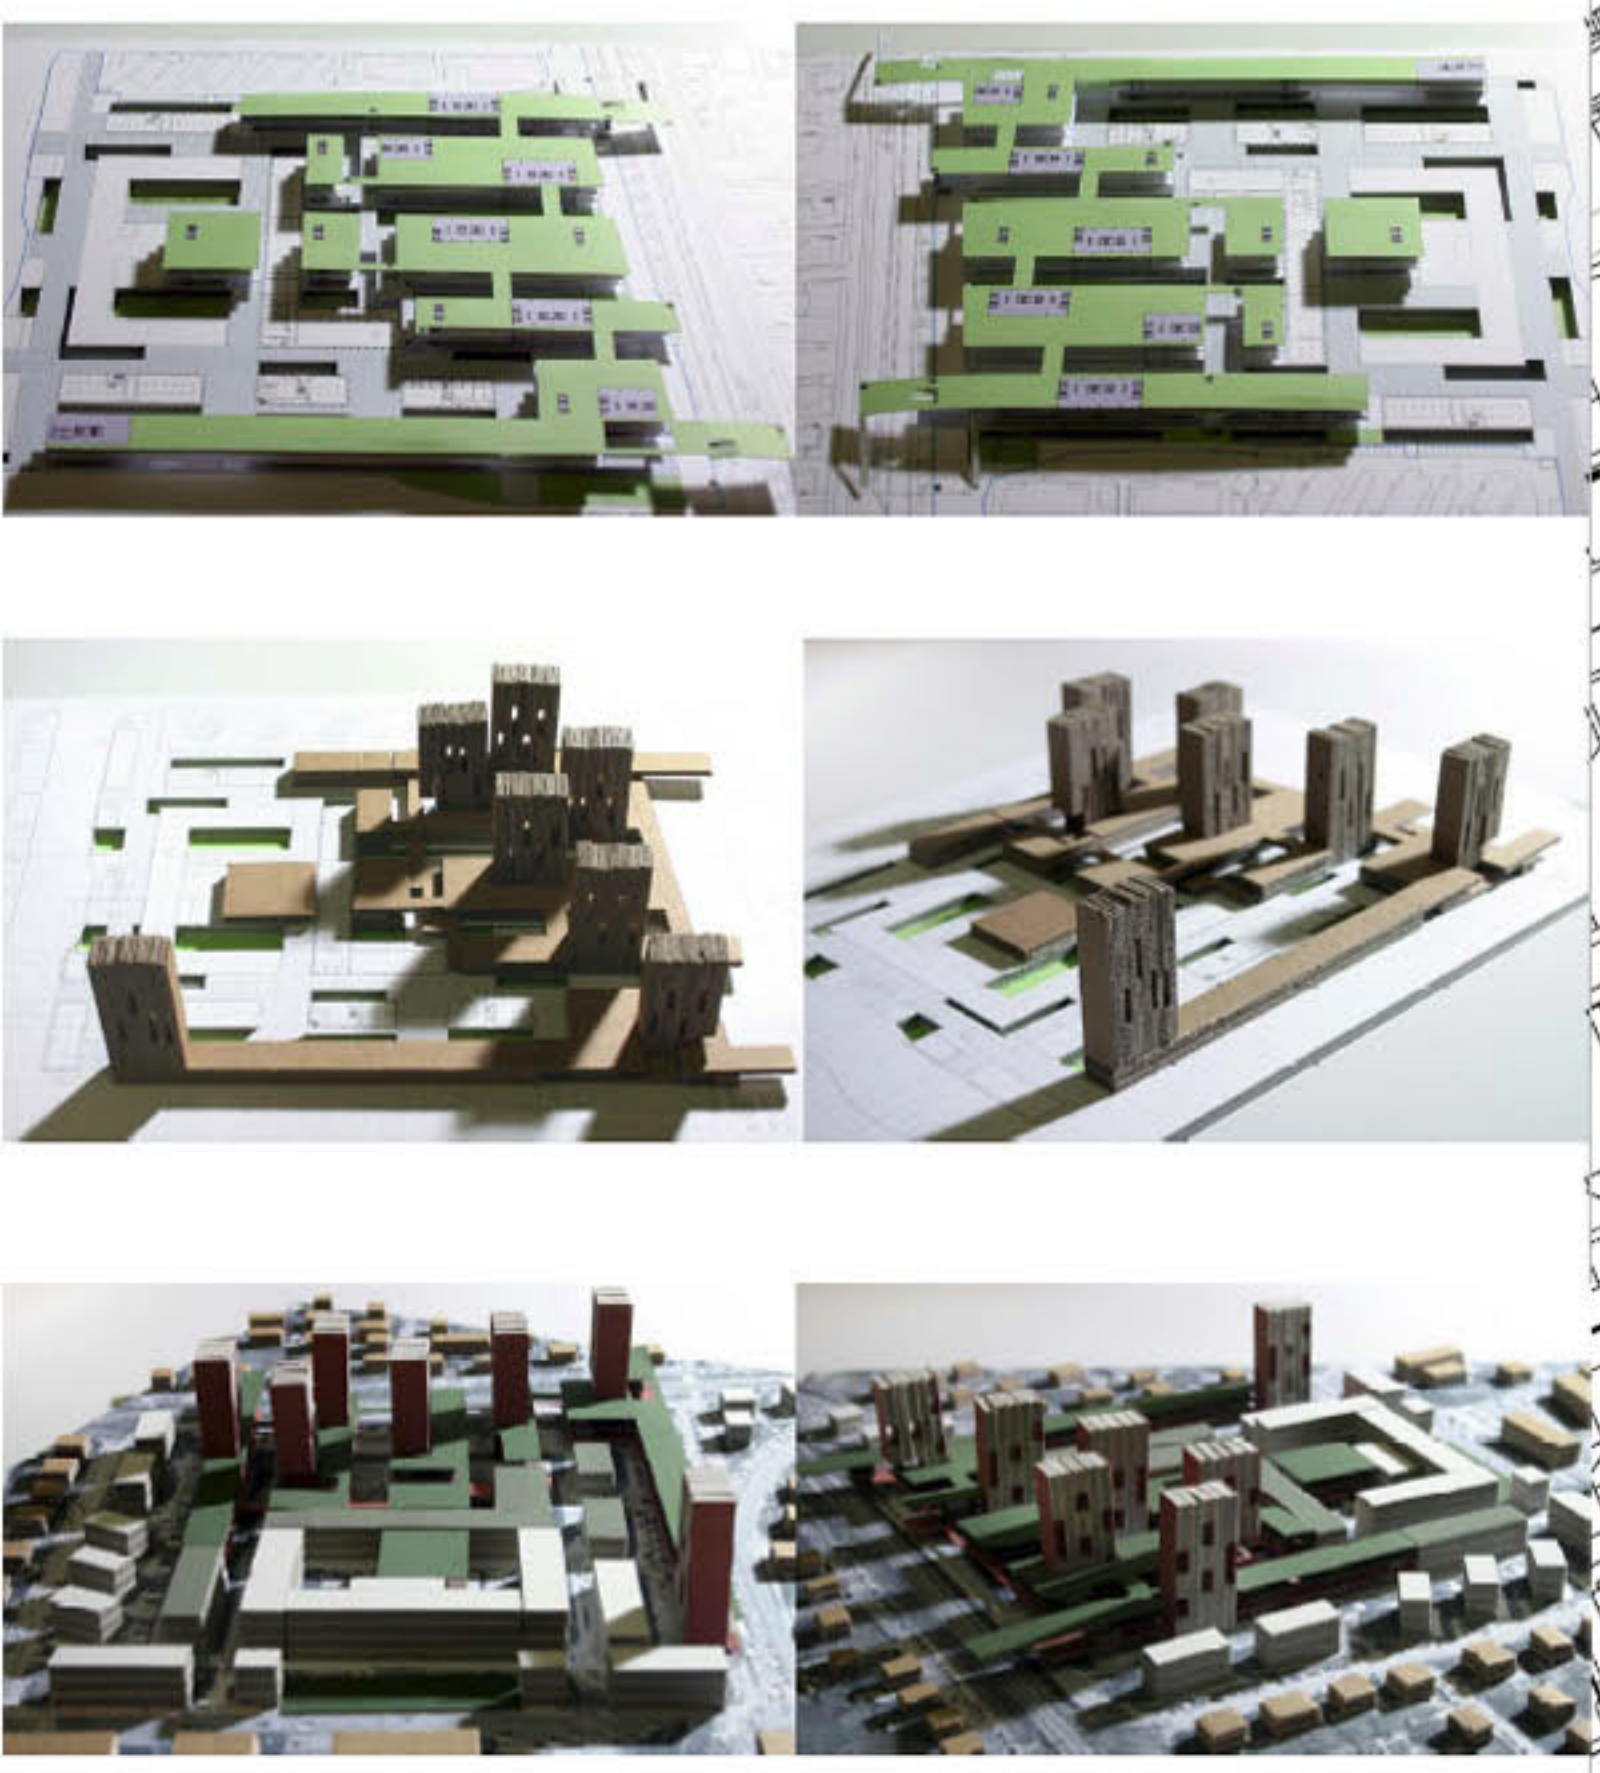

situacija širšega območja M 1:2000

prometna ureditev M 1:1000

shema zelenih površin

fotografije makete

tlorisl etaž stolpa
m 1:500

tloris tipične etaže stolpa
m 1:200

vzdolžni prerez stolpa
m 1:200

severna fadsada
m 1:200

možna kombinacija tlorisov
stanovanjskega stolpa

m 1:500

tlorisi značilnih etaž

m 1:200

prečni prerez stolpa
m 1:200

vzdolžni prerez stolpa
m 1:200

programske sheme

tloris 2, kleti M 1:500

tloris 1. nadstropja M 1:500

prerez BB M 1:500

tloris 2. nadstropja M 1:500

prerez CC M 1:500

tloris 3. nadstropja M 1:500

vzhodna fasada_Tivolska cesta

tloris streh M 1:500

pogled izpred Kina Vič

pogled z gradu

pogled s Tržaške ceste

pogled s Tivolske ceste

prostorski prikazi