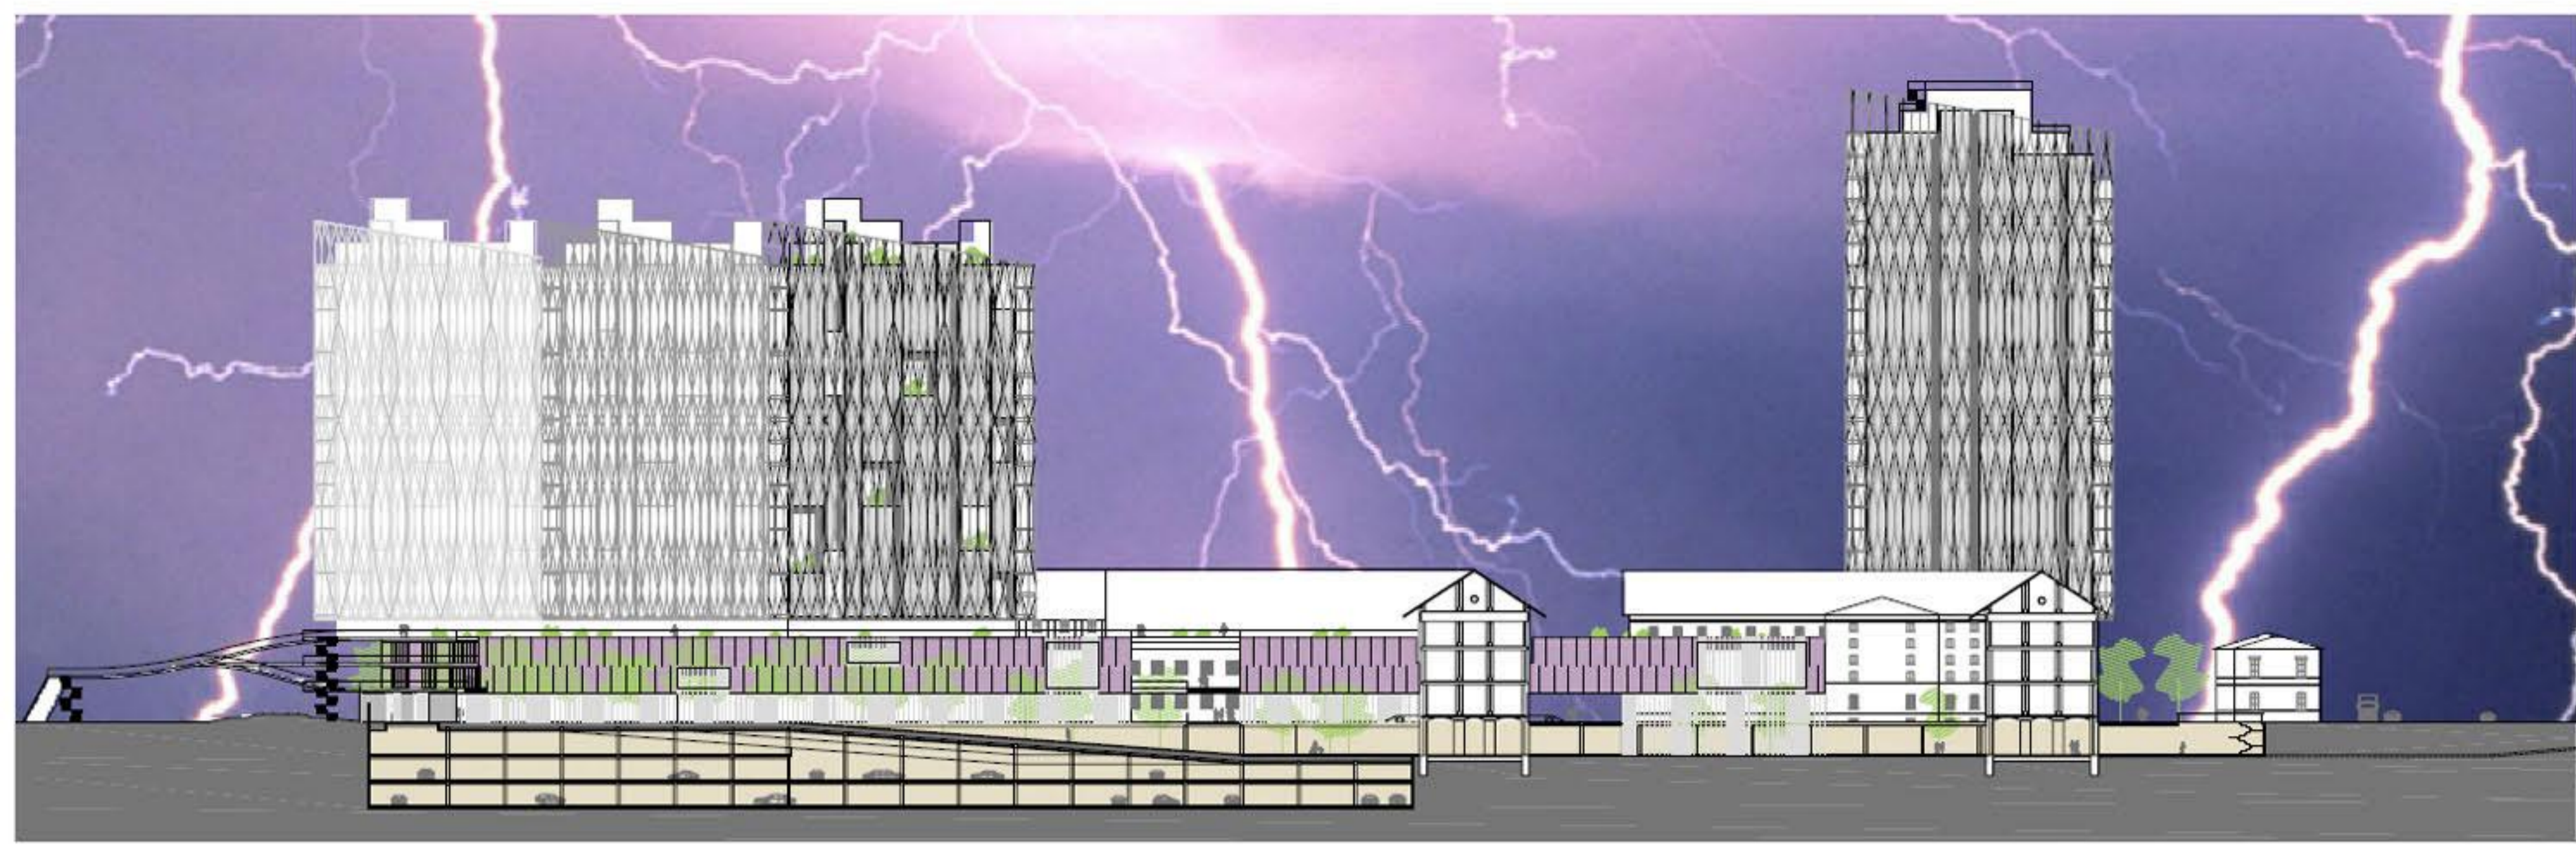

prerez BB M 1:500