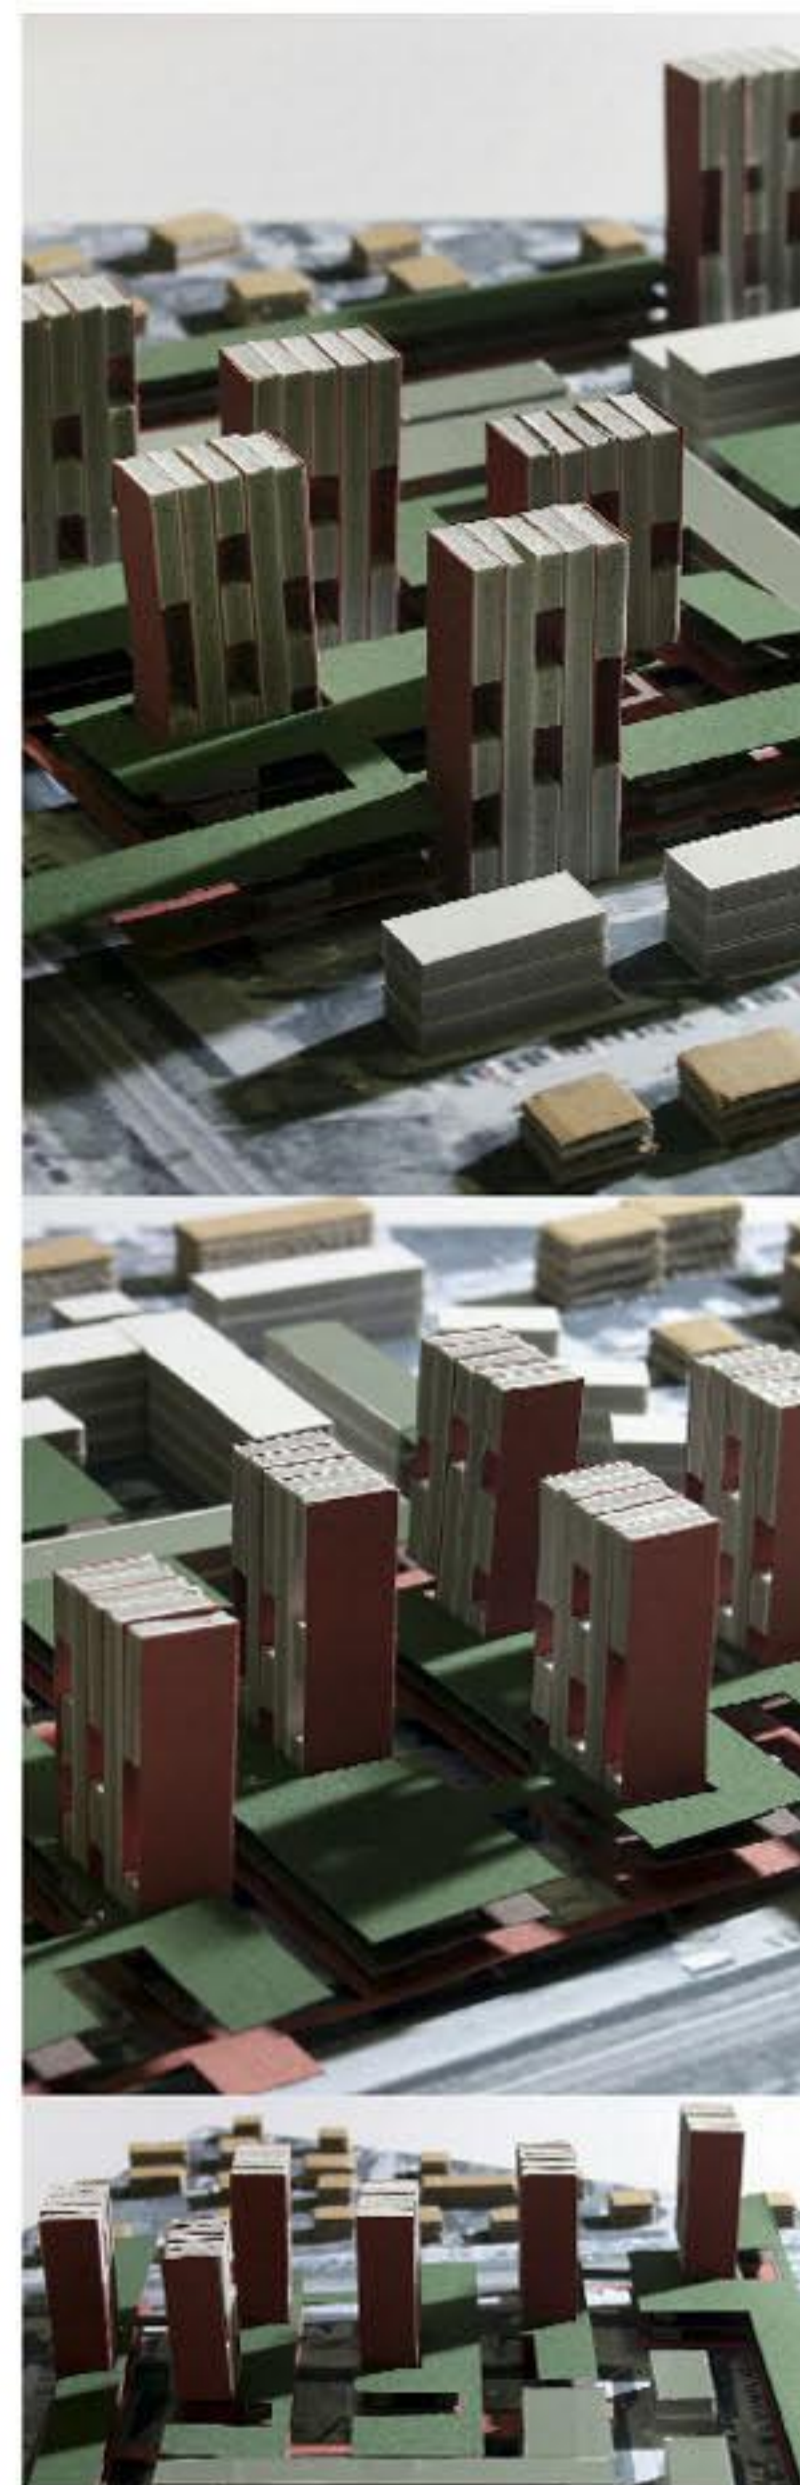

situacija širšega območja M 1:2000

prometna ureditev M 1:1000

shema zelenih površin

fotografije makete

tlorisl etaž stolpa
m 1:500

tloris tipične etaže stolpa
m 1:200

vzdolžni prerez stolpa
m 1:200

severna fadsada
m 1:200

možna kombinacija tlorisov
stanovanjskega stolpa

m 1:500

tlorisi značilnih etaž

m 1:200

prečni prerez stolpa
m 1:200

vzdolžni prerez stolpa
m 1:200

programske sheme

tloris 2, kleti M 1:500

tloris 1. nadstropja M 1:500

prerez BB M 1:500

tloris 2. nadstropja M 1:500

prerez CC M 1:500

tloris 3. nadstropja M 1:500

vzhodna fasada_Tivolska cesta

tloris streh M 1:500

pogled izpred Kina Vič

pogled z gradu

pogled s Tržaške ceste

pogled s Tivolske ceste

prostorski prikazi