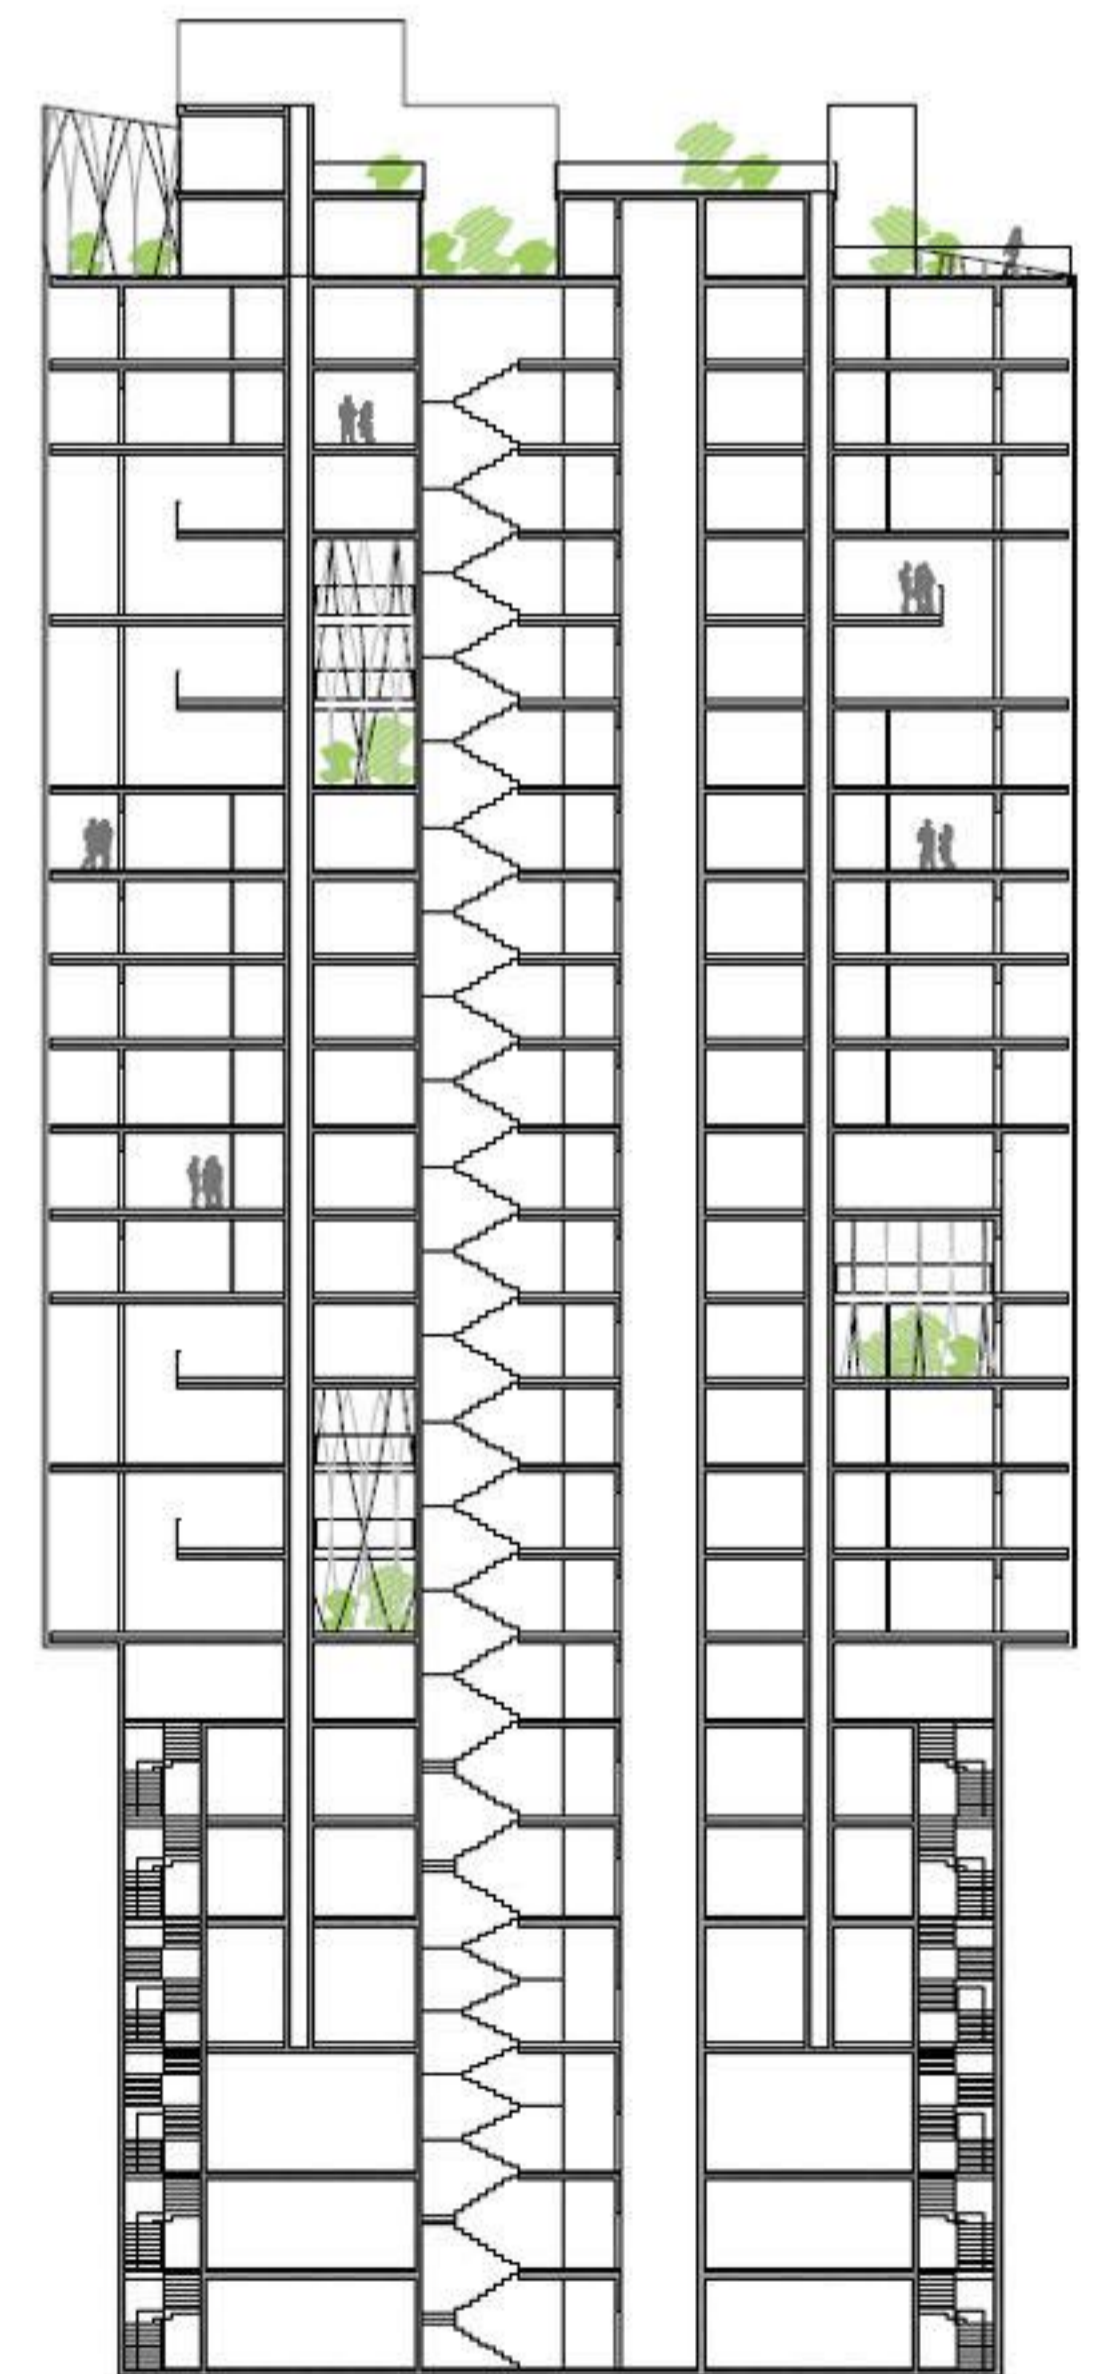

situacija širšega območja M 1:2000

prometna ureditev M 1:1000

shema zelenih površin

fotografije makete

tlorisl etaž stolpa
m 1:500

tloris tipične etaže stolpa
m 1:200

vzdolžni prerez stolpa
m 1:200

severna fadsada
m 1:200

možna kombinacija tlorisov
stanovanjskega stolpa

m 1:500

tlorisi značilnih etaž

m 1:200

prečni prerez stolpa
m 1:200

vzdolžni prerez stolpa
m 1:200

programske sheme

tloris 2, kleti M 1:500

tobačna

67129

sheme komunikacij

programske sheme

tloris 1. kleti M 1:500

tobačna

tloris pritličja

prerez AA M 1:500

tloris 1. nadstropja M 1:500

prerez BB M 1:500

tloris 2. nadstropja M 1:500

prerez CC M 1:500

tloris 3. nadstropja M 1:500

vzhodna fasada_Tivolska cesta

tloris streh M 1:500

pogled izpred Kina Vič