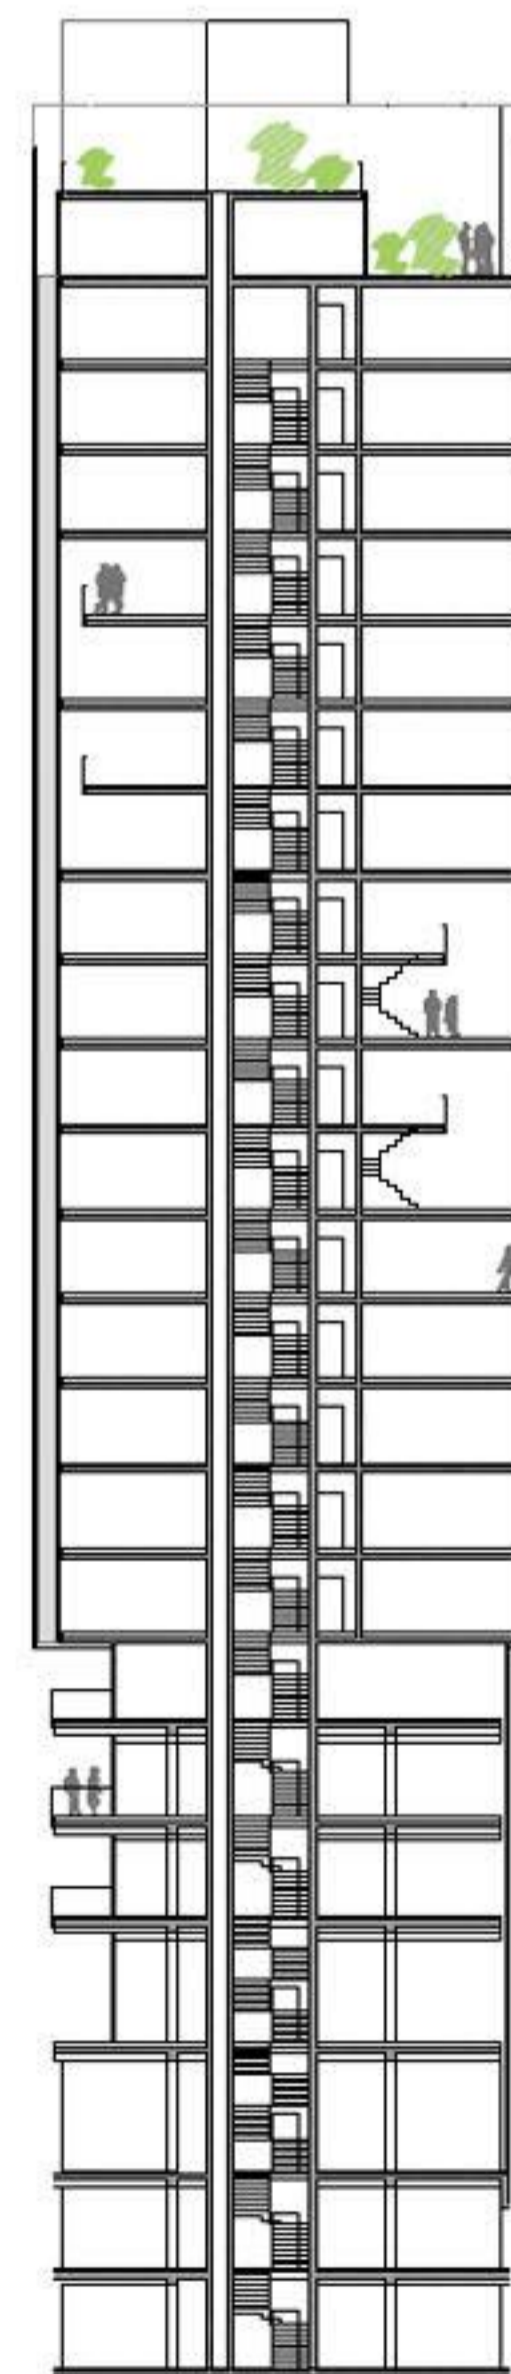

situacija širšega območja M 1:2000

prometna ureditev M 1:1000

shema zelenih površin

fotografije makete

tlorisl etaž stolpa
m 1:500

tloris tipične etaže stolpa
m 1:200

vzdolžni prerez stolpa
m 1:200

severna fadsada
m 1:200

možna kombinacija tlorisov
stanovanjskega stolpa

m 1:500

tlorisi značilnih etaž

m 1:200

prečni prerez stolpa
m 1:200

vzdolžni prerez stolpa
m 1:200

programske sheme

tloris 2, kleti M 1:500

tobačna

67129

sheme komunikacij

programske sheme

tloris 1. kleti M 1:500

tobačna

tloris pritličja

prerez AA M 1:500

tloris 1. nadstropja M 1:500

prerez BB M 1:500

tloris 2. nadstropja M 1:500

prerez CC M 1:500

tloris 3. nadstropja M 1:500

vzhodna fasada_Tivolska cesta

tloris streh M 1:500

pogled izpred Kina Vič