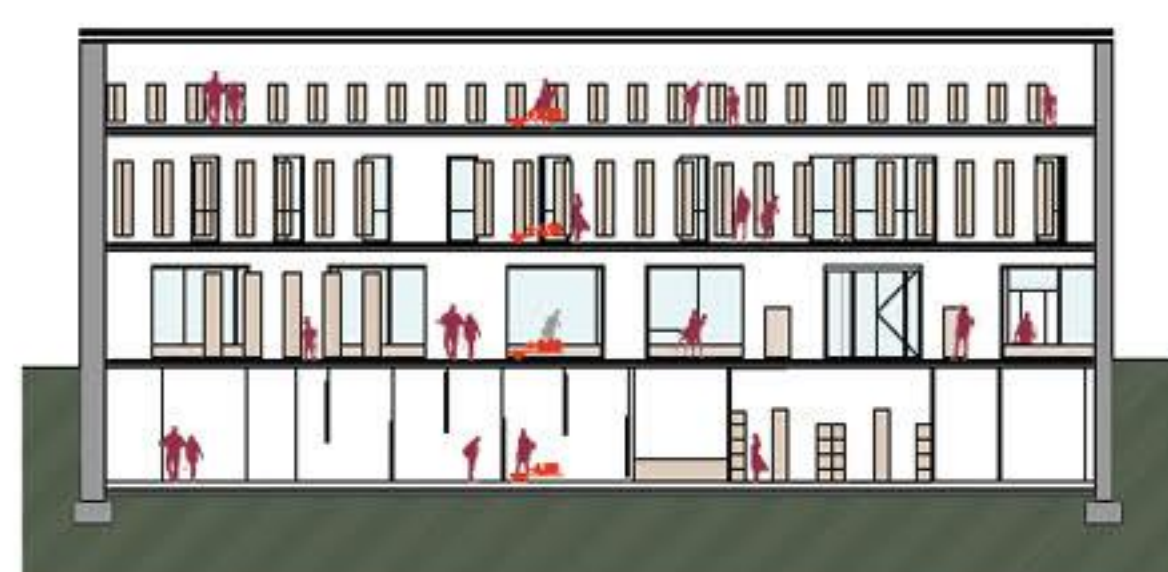

režniški trg 2 - m 1.200 - vzhodni prenos 1