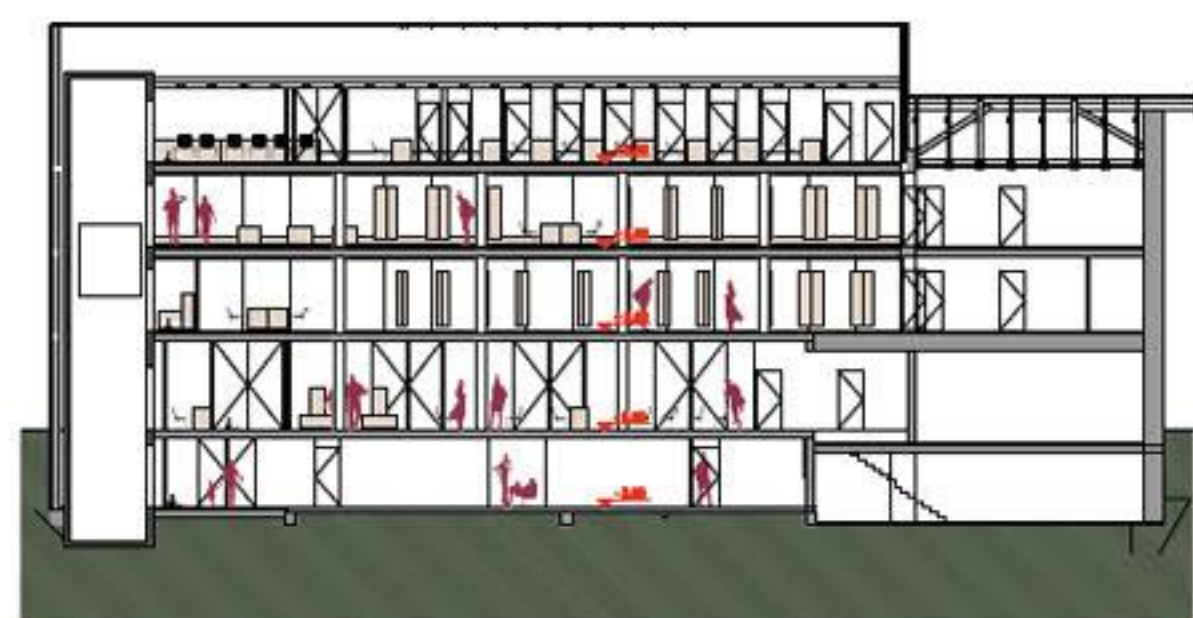

režniški trg 0 - m 1.200 - vzhodni prenos 1