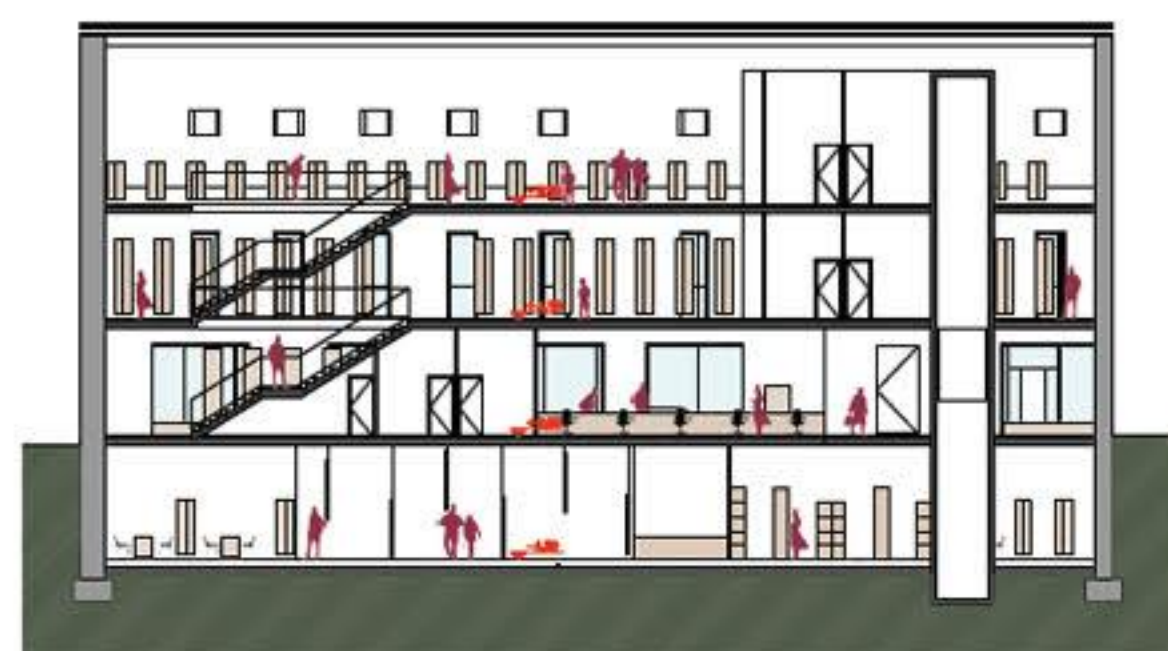

režniški trg 2 - m 1.200 - mansarda