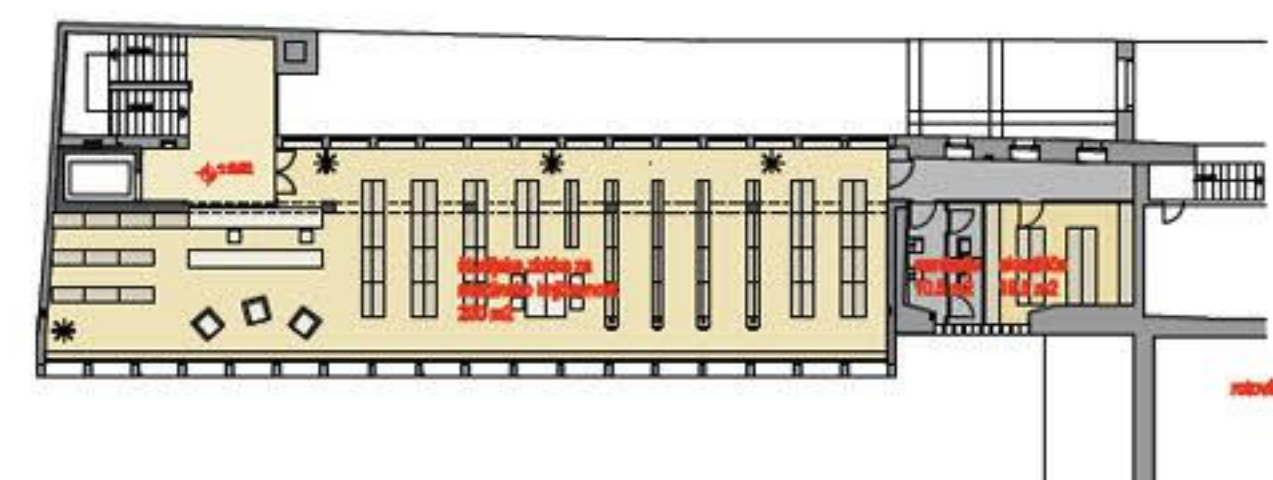

režniški trg 0 - m 1.200 - 2. nadstropje