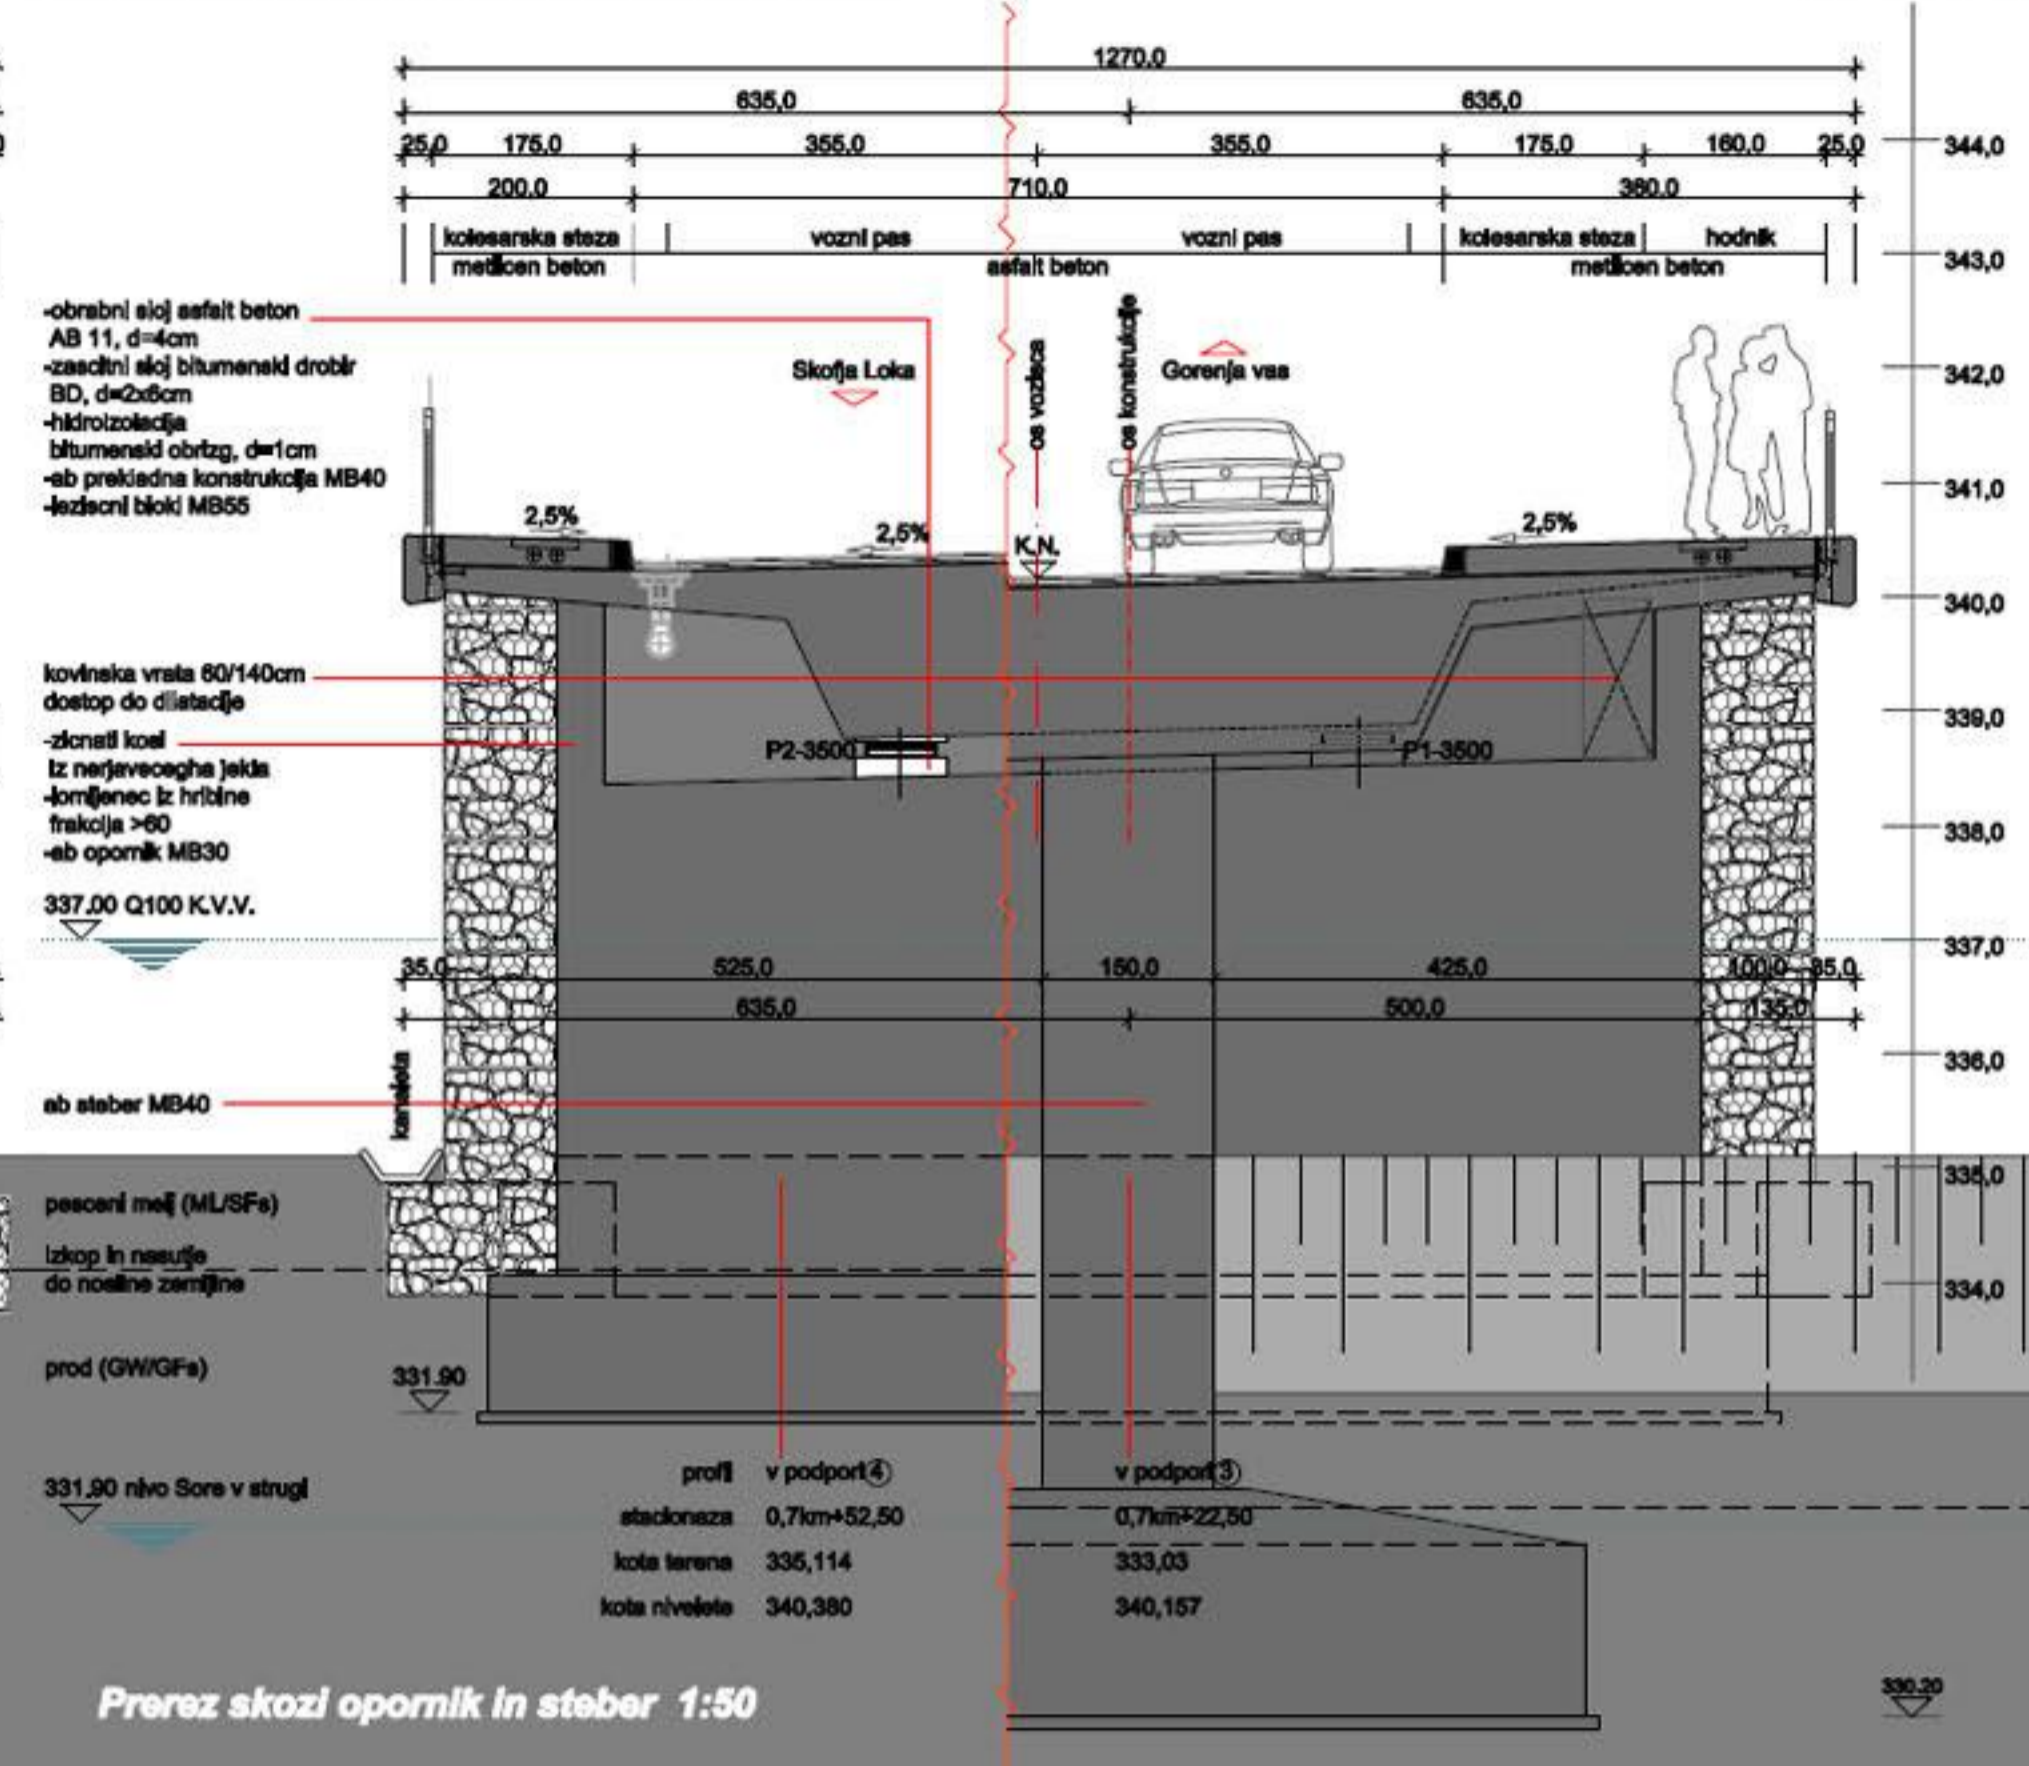

označevanje dogodka - obseaditev cestnih otokov
grmovna zasadiitev breźin in drevesne gruče

sanacijsko - ekološki ukrepi
ustvarjanje sonarevnega roba med rečno dolino in naseljem
zasajanje z nizko in deloma visoko drevnino

drevesni zaslon objektu - prilagoditev krajinski strukturi
(za-do)seaditev drevesnih gruč

sanacijska zasadiitev roba - obseaditev cestnih otokov
grmovna zasadiitev breźin in drevesne gruče

odpiranje pogledov in ohranjanje detne
vizualne prepustnosti ob vodotoku
zasadiitev z nizkimi grmovnicami - pokrovnkami

tehniški princip zasajanja - prilagoditev urbanim elementom
robustna zasadiitev pokrovnic, utrjevanje breźin

Pogled proti severu

Pogled proti jugu

Tloris 1:200

Prerez - Tunel 1:50

Prerez - Galerija 1:50

Pogled 1:100

Pogled 1:100