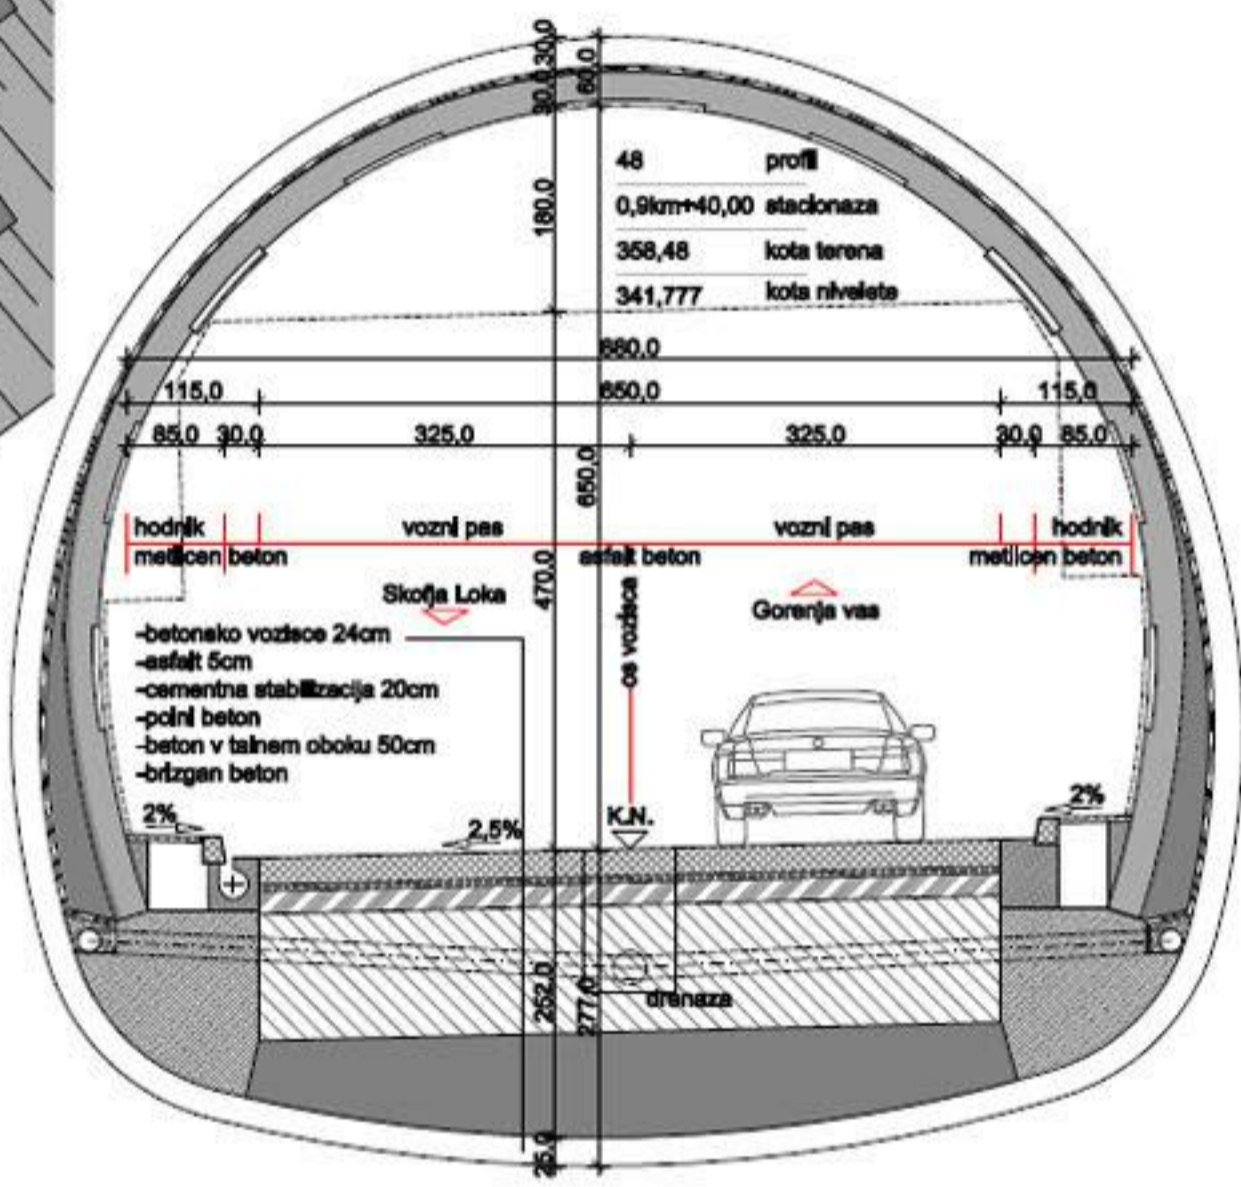

tehniški princip zasajanja - prilagoditev urbanim elementom
robustna zasadiitev pokrovnic, utrjevanje breźin

Pogled proti severu

Pogled proti jugu

Tloris 1:200

Prerez - Tunel 1:50

Prerez - Galerija 1:50

Pogled 1:100

Pogled 1:100