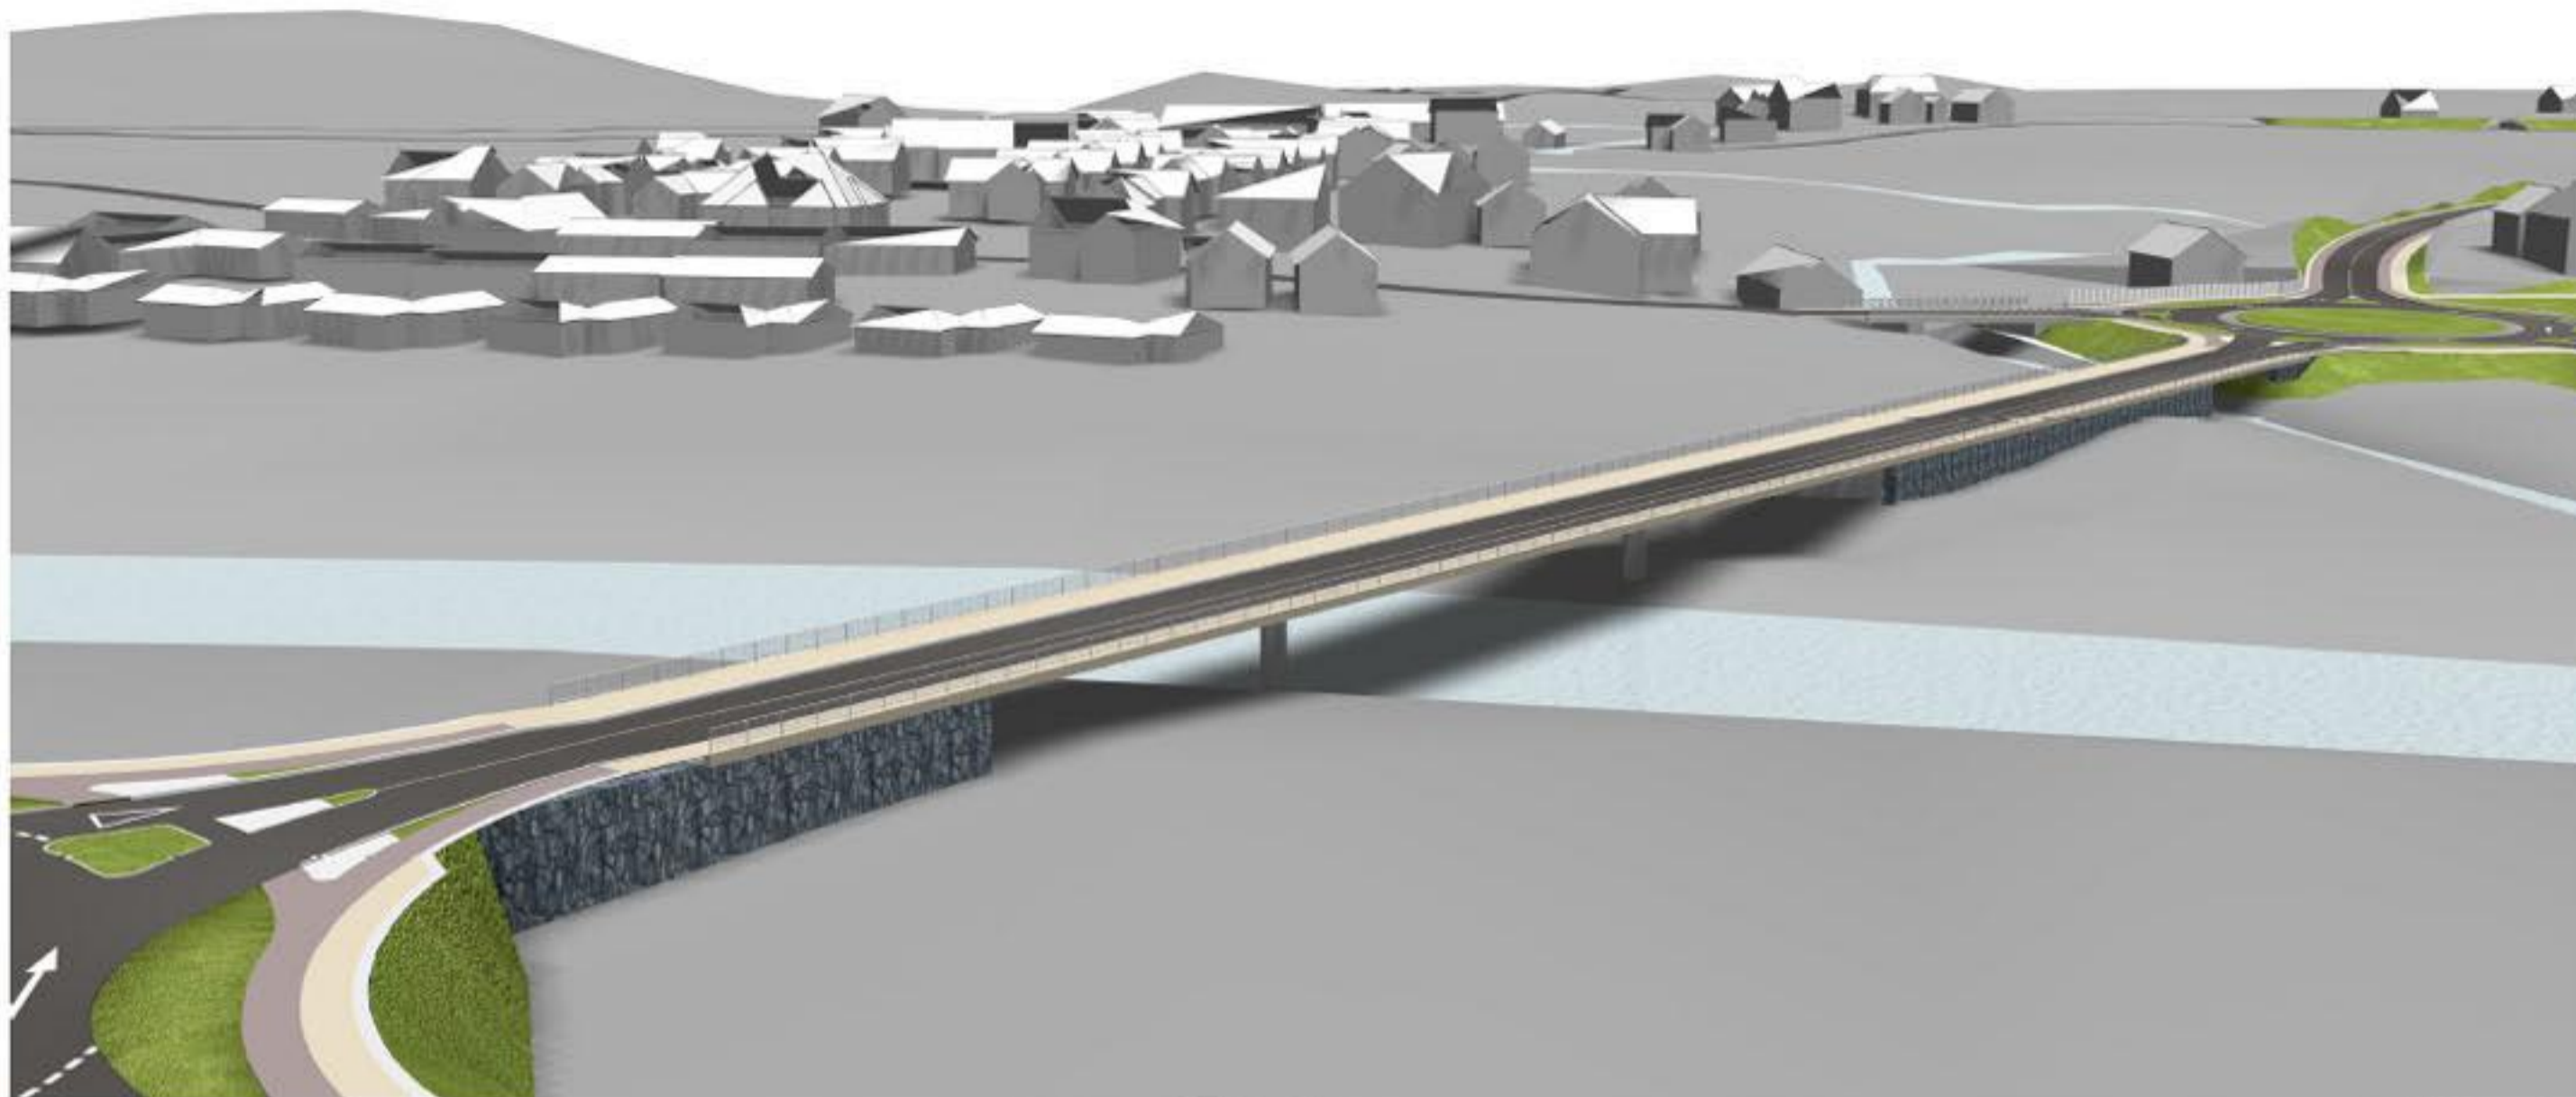

ekološki koridorji odpiranje prostora konflikti v prostoru

vodenje obvodnega koridorja - ekološka funkcija
zasajanje z vlegoľubno in obvodno vegetacijo

sanacijski ukrepi
obseaditev cestnih otokov -
drevesne gruče in grmovnice

drevesni zaslon objektu - prilagoditev krajinski strukturi
(za-do)seaditev drevesnih gruč

sanacijska zasadiitev roba - obseaditev cestnih otokov
grmovna zasadiitev breźin in drevesne gruče

odpiranje pogledov in ohranjanje detne
vizualne prepustnosti ob vodotoku
zasadiitev z nizkimi grmovnicami - pokrovnkami

tehniški princip zasajanja - prilagoditev urbanim elementom
robustna zasadiitev pokrovnic, utrjevanje breźin

Pogled proti severu

Pogled proti jugu

Tloris 1:200

Prerez - Tunel 1:50

Prerez - Galerija 1:50

Pogled 1:100

Pogled 1:100