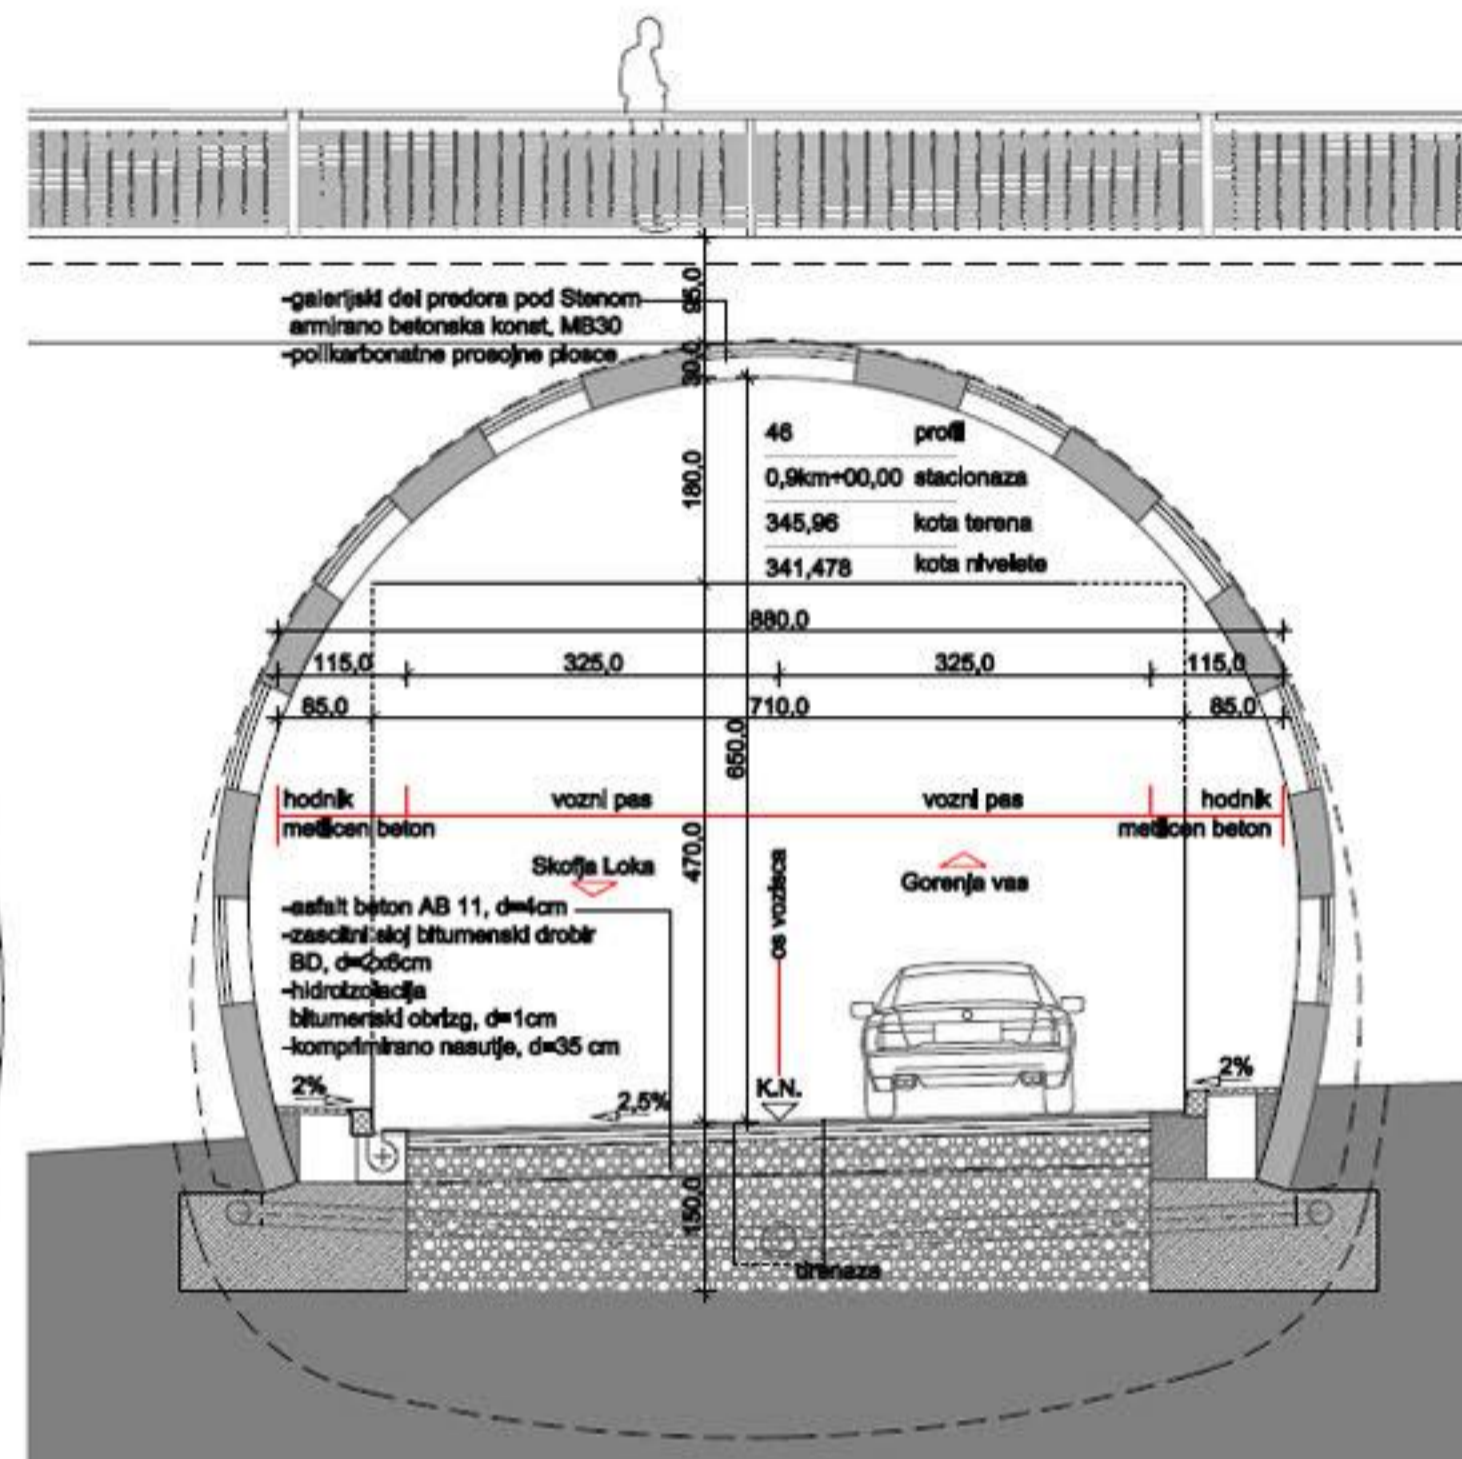

drevesni zaslon objektu - prilagoditev krajinski strukturi
(za-do)seaditev drevesnih gruč

sanacijska zasadiitev roba - obseaditev cestnih otokov
grmovna zasadiitev breźin in drevesne gruče

odpiranje pogledov in ohranjanje detne
vizualne prepustnosti ob vodotoku
zasadiitev z nizkimi grmovnicami - pokrovnkami

tehniški princip zasajanja - prilagoditev urbanim elementom
robustna zasadiitev pokrovnic, utrjevanje breźin

Pogled proti severu

Pogled proti jugu

Tloris 1:200

Prerez - Tunel 1:50

Prerez - Galerija 1:50

Pogled 1:100

Pogled 1:100