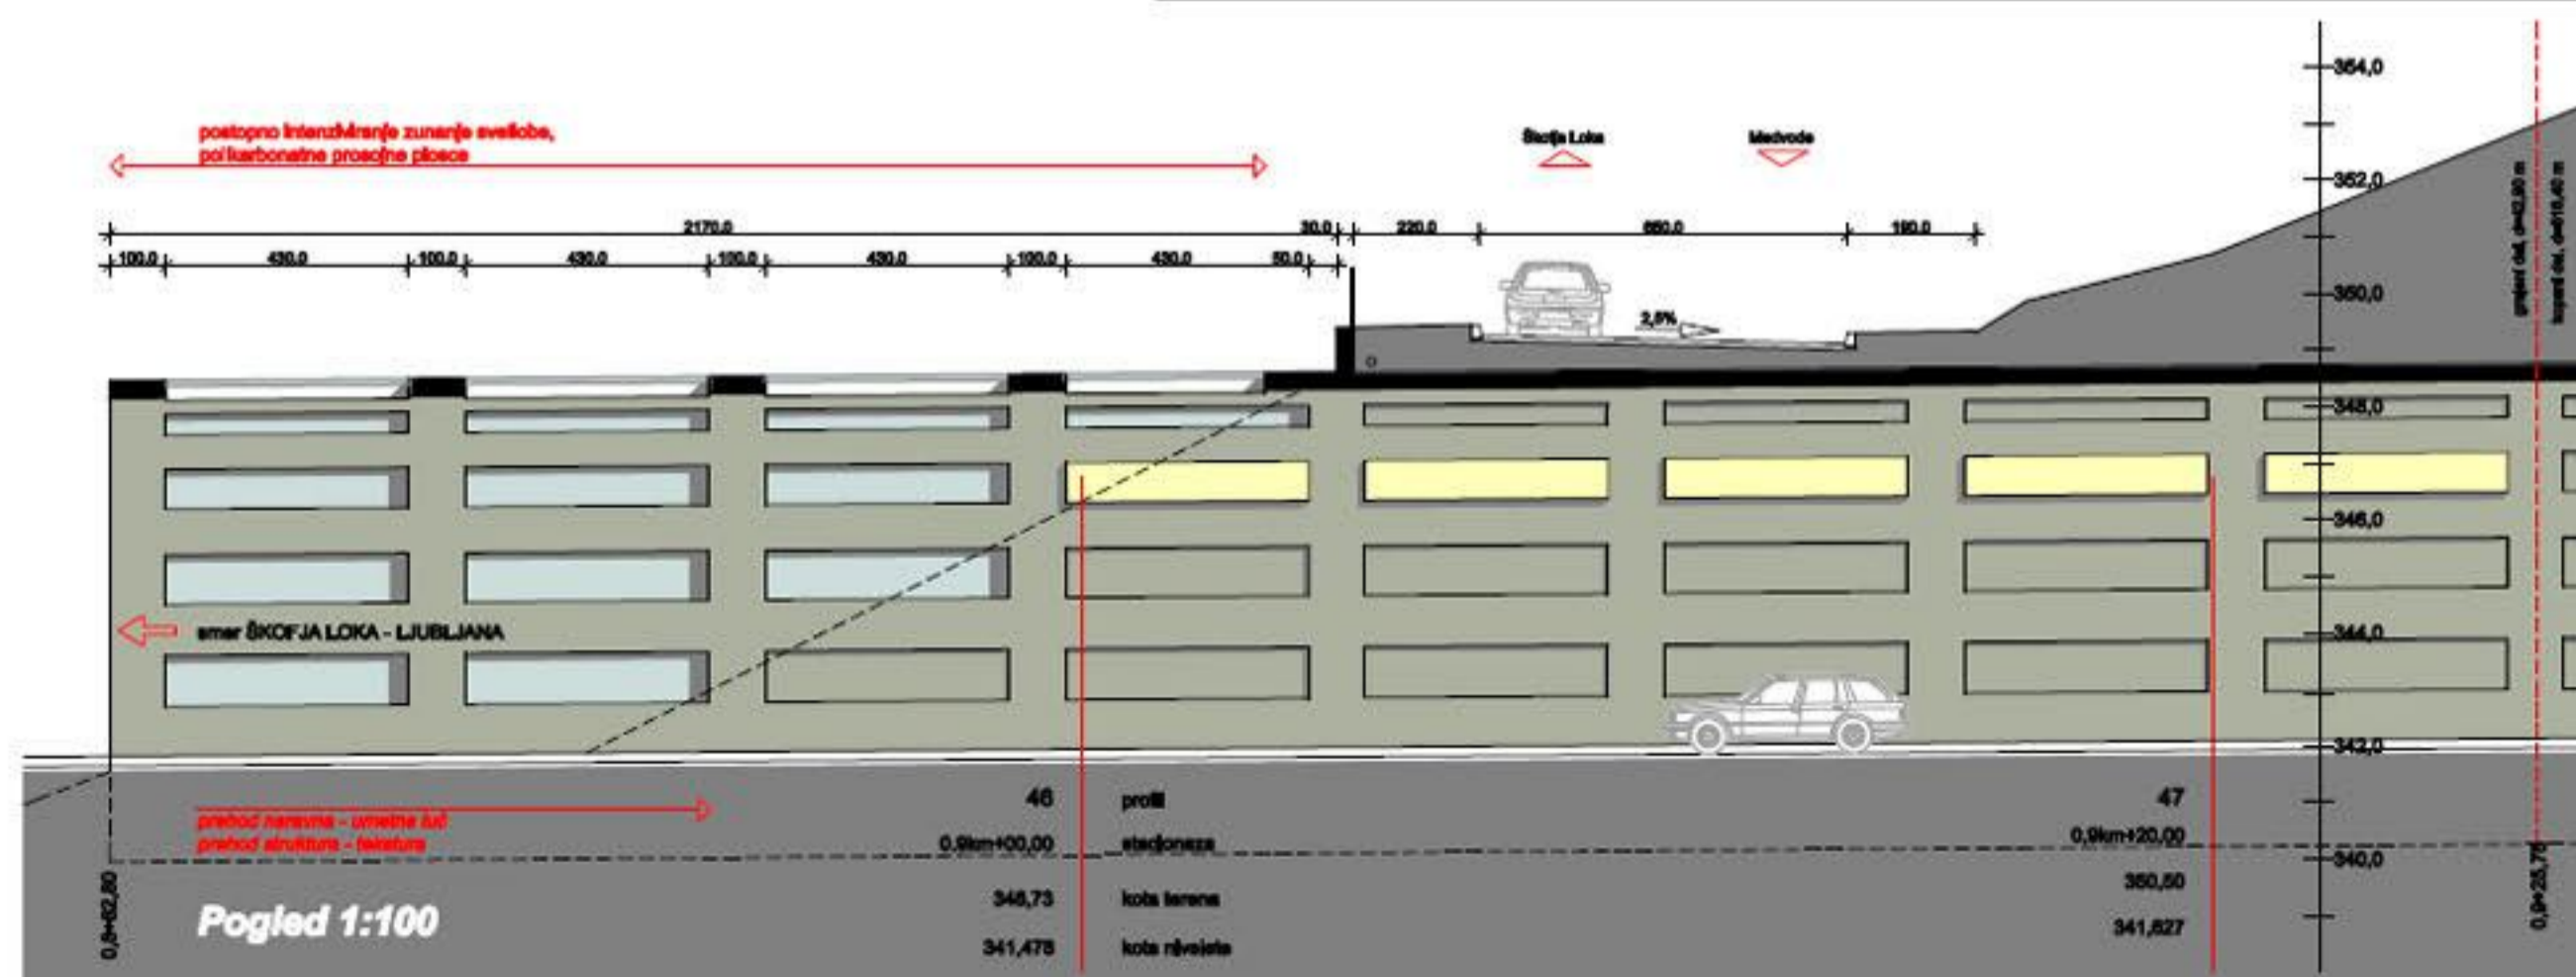

tehniški princip zasajanja - prilagoditev urbanim elementom
robustna zasadiitev pokrovnic, utrjevanje breźin

Pogled proti severu

Pogled proti jugu

Tloris 1:200

Prerez - Tunel 1:50

Prerez - Galerija 1:50

Pogled 1:100

Pogled 1:100