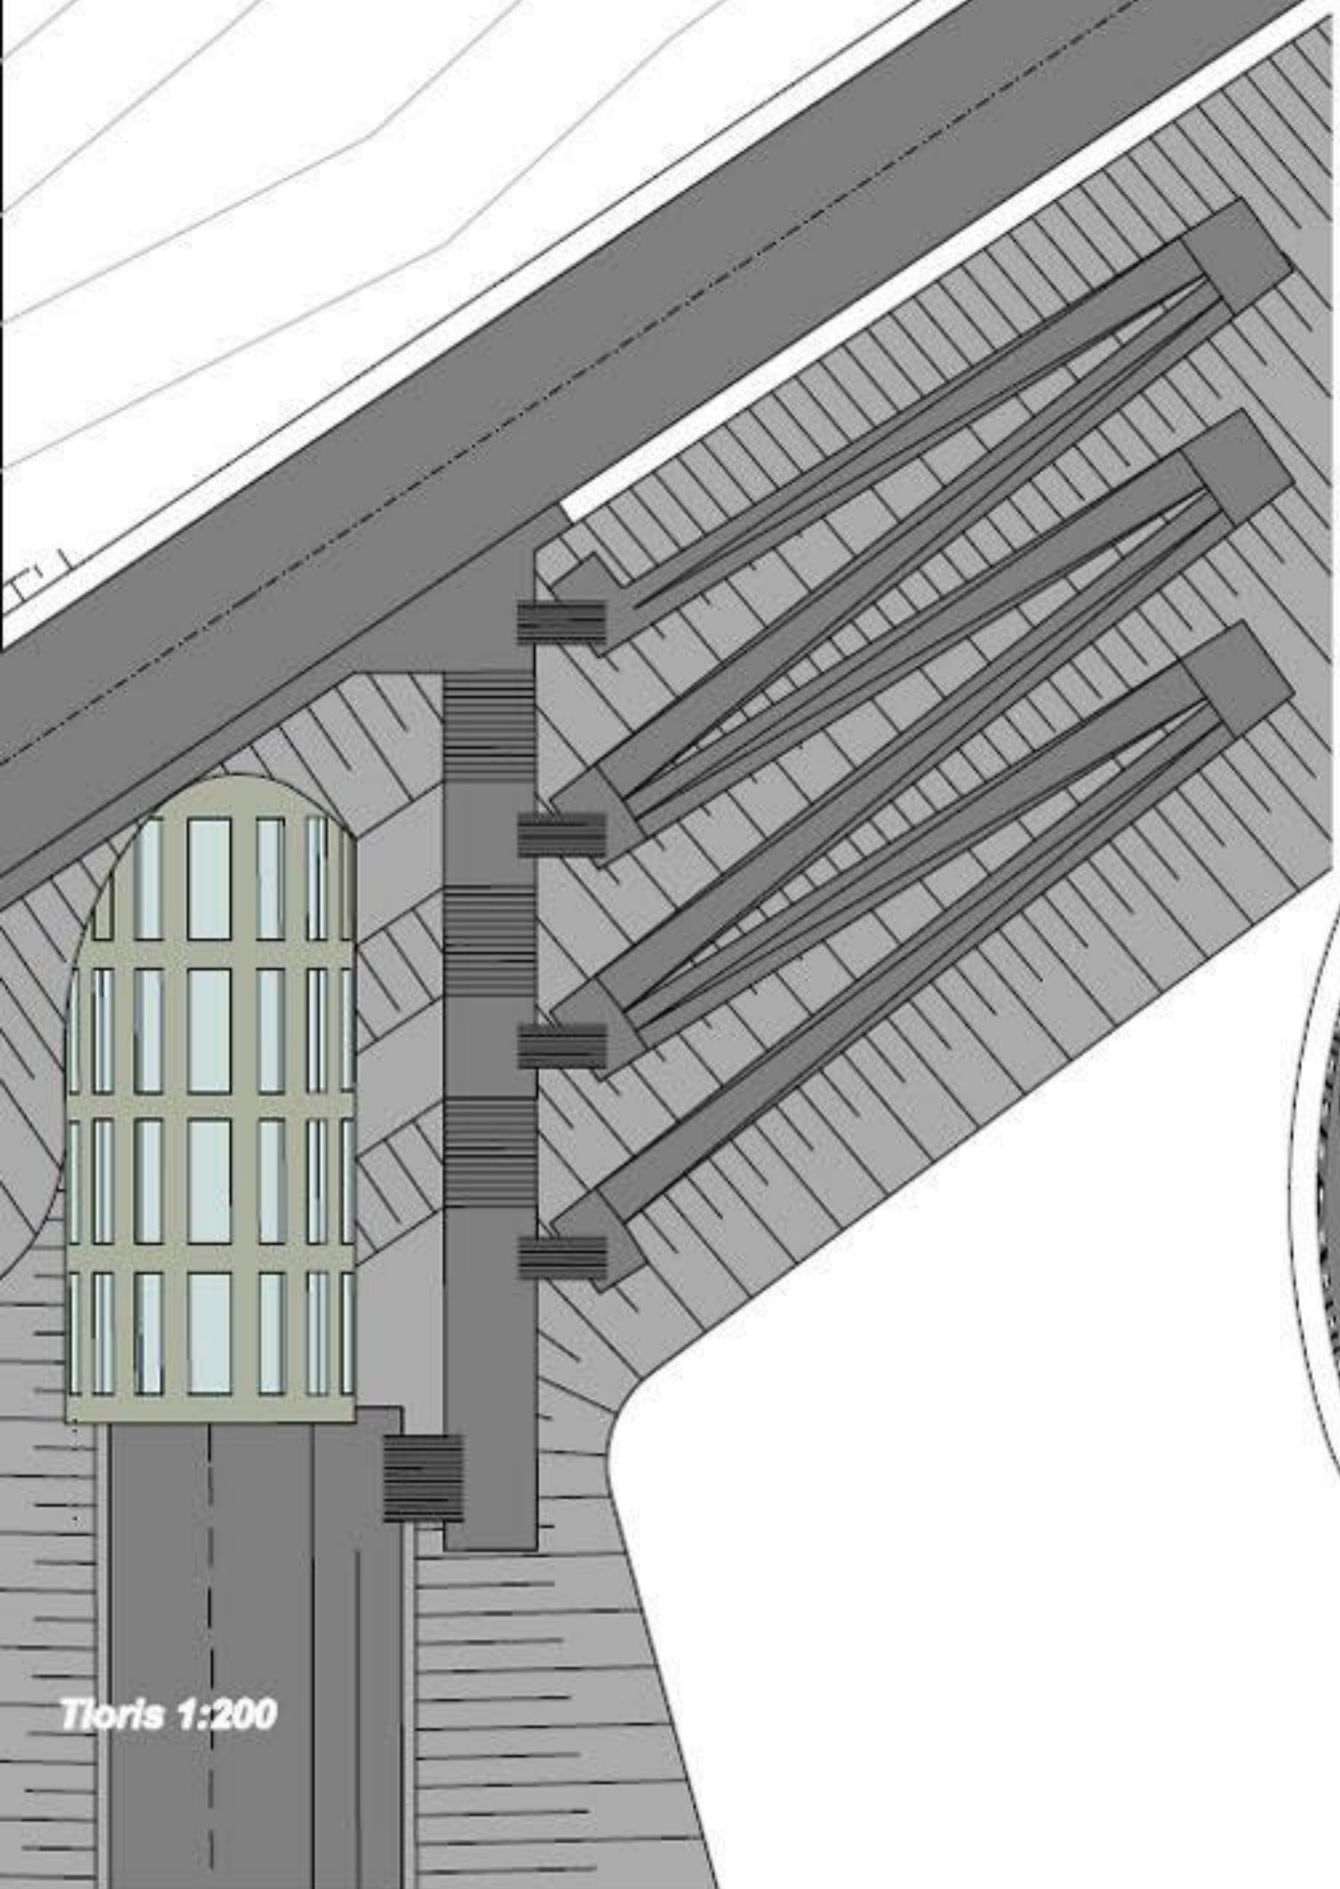

tehniški princip zasajanja - prilagoditev urbanim elementom
robustna zasadiitev pokrovnic, utrjevanje breźin

Pogled proti severu

Pogled proti jugu

Tloris 1:200

Prerez - Tunel 1:50

Prerez - Galerija 1:50

Pogled 1:100

Pogled 1:100