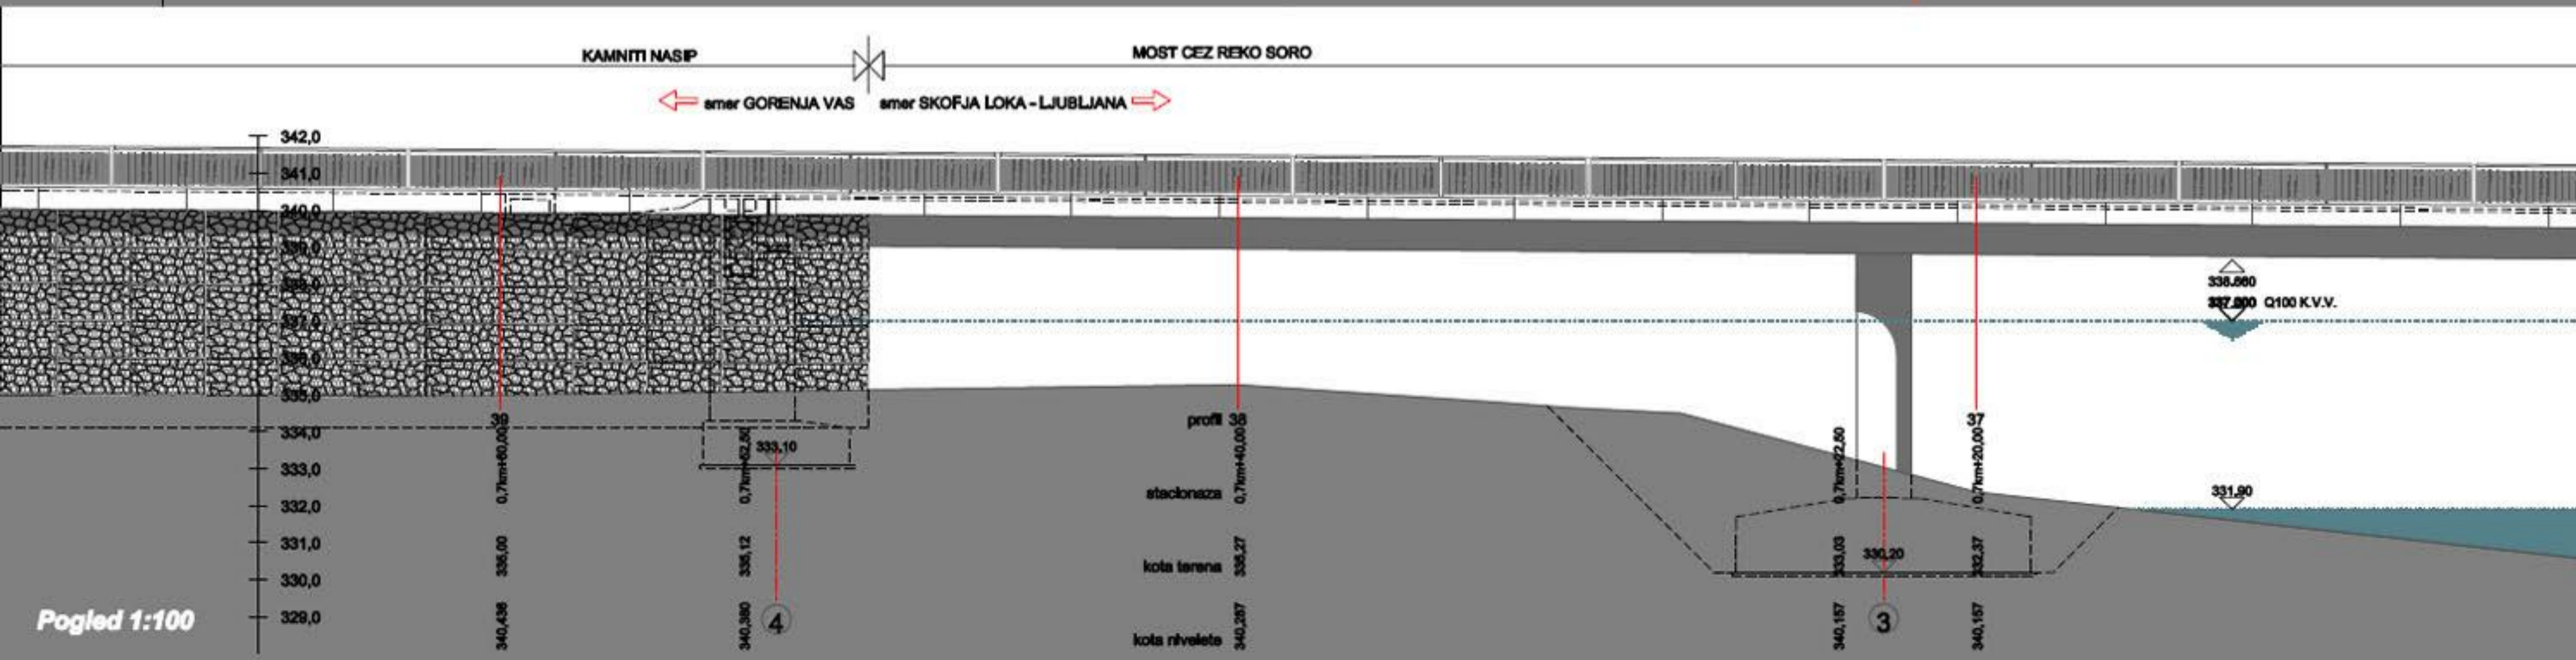

označevanje dogodka - obseaditev cestnih otokov
grmovna zasadiitev breźin in drevesne gruče

sanacijsko - ekološki ukrepi
ustvarjanje sonarevnega roba med rečno dolino in naseljem
zasajanje z nizko in deloma visoko drevnino

drevesni zaslon objektu - prilagoditev krajinski strukturi
(za-do)seaditev drevesnih gruč

sanacijska zasadiitev roba - obseaditev cestnih otokov
grmovna zasadiitev breźin in drevesne gruče

odpiranje pogledov in ohranjanje detne
vizualne prepustnosti ob vodotoku
zasadiitev z nizkimi grmovnicami - pokrovnkami

tehniški princip zasajanja - prilagoditev urbanim elementom
robustna zasadiitev pokrovnic, utrjevanje breźin

Pogled proti severu

Pogled proti jugu

Tloris 1:200

Prerez - Tunel 1:50

Prerez - Galerija 1:50

Pogled 1:100

Pogled 1:100