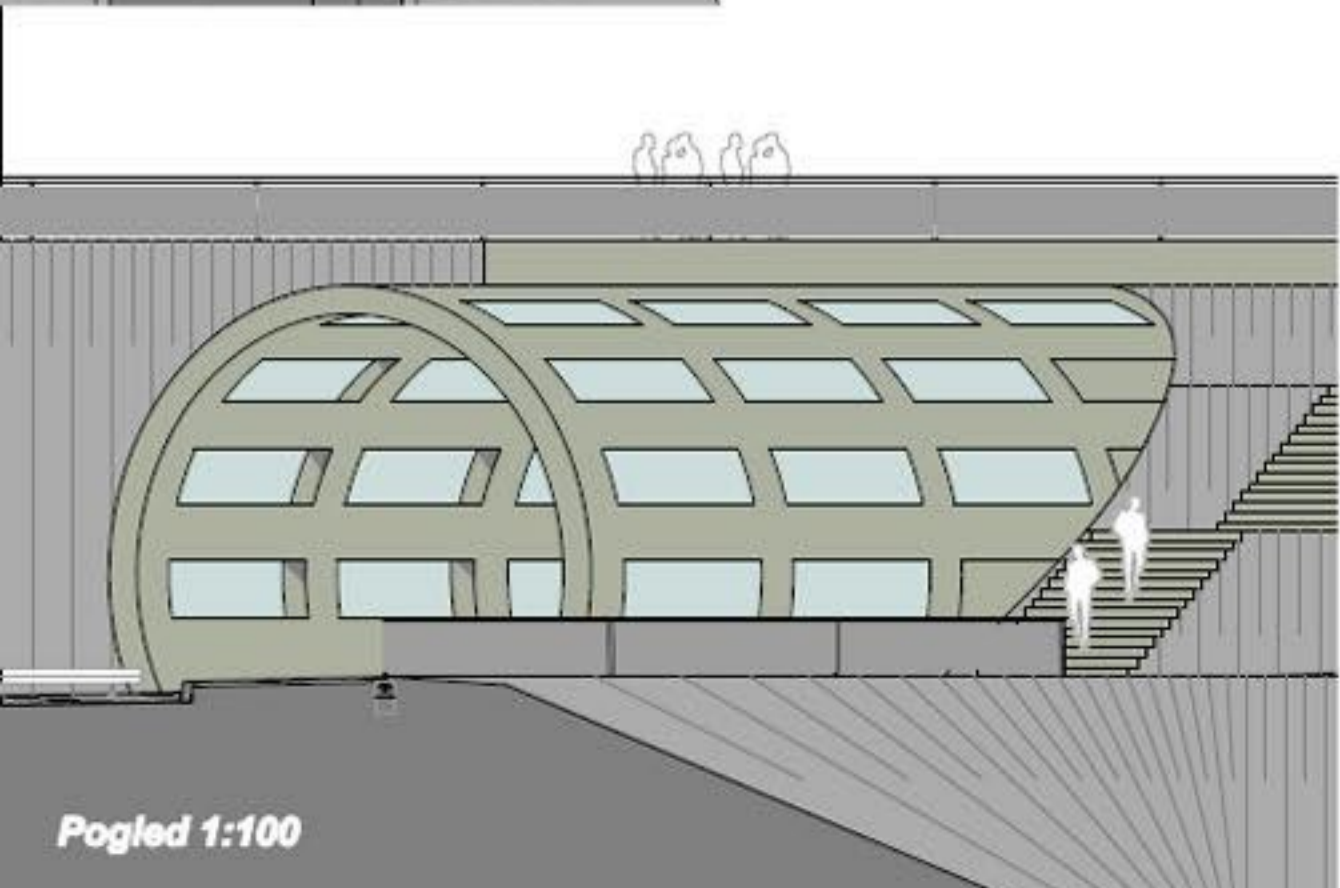

drevesni zaslon objektu - prilagoditev krajinski strukturi
(za-do)seaditev drevesnih gruč

sanacijska zasadiitev roba - obseaditev cestnih otokov
grmovna zasadiitev breźin in drevesne gruče

odpiranje pogledov in ohranjanje detne
vizualne prepustnosti ob vodotoku
zasadiitev z nizkimi grmovnicami - pokrovnkami

tehniški princip zasajanja - prilagoditev urbanim elementom
robustna zasadiitev pokrovnic, utrjevanje breźin

Pogled proti severu

Pogled proti jugu

Tloris 1:200

Prerez - Tunel 1:50

Prerez - Galerija 1:50

Pogled 1:100

Pogled 1:100