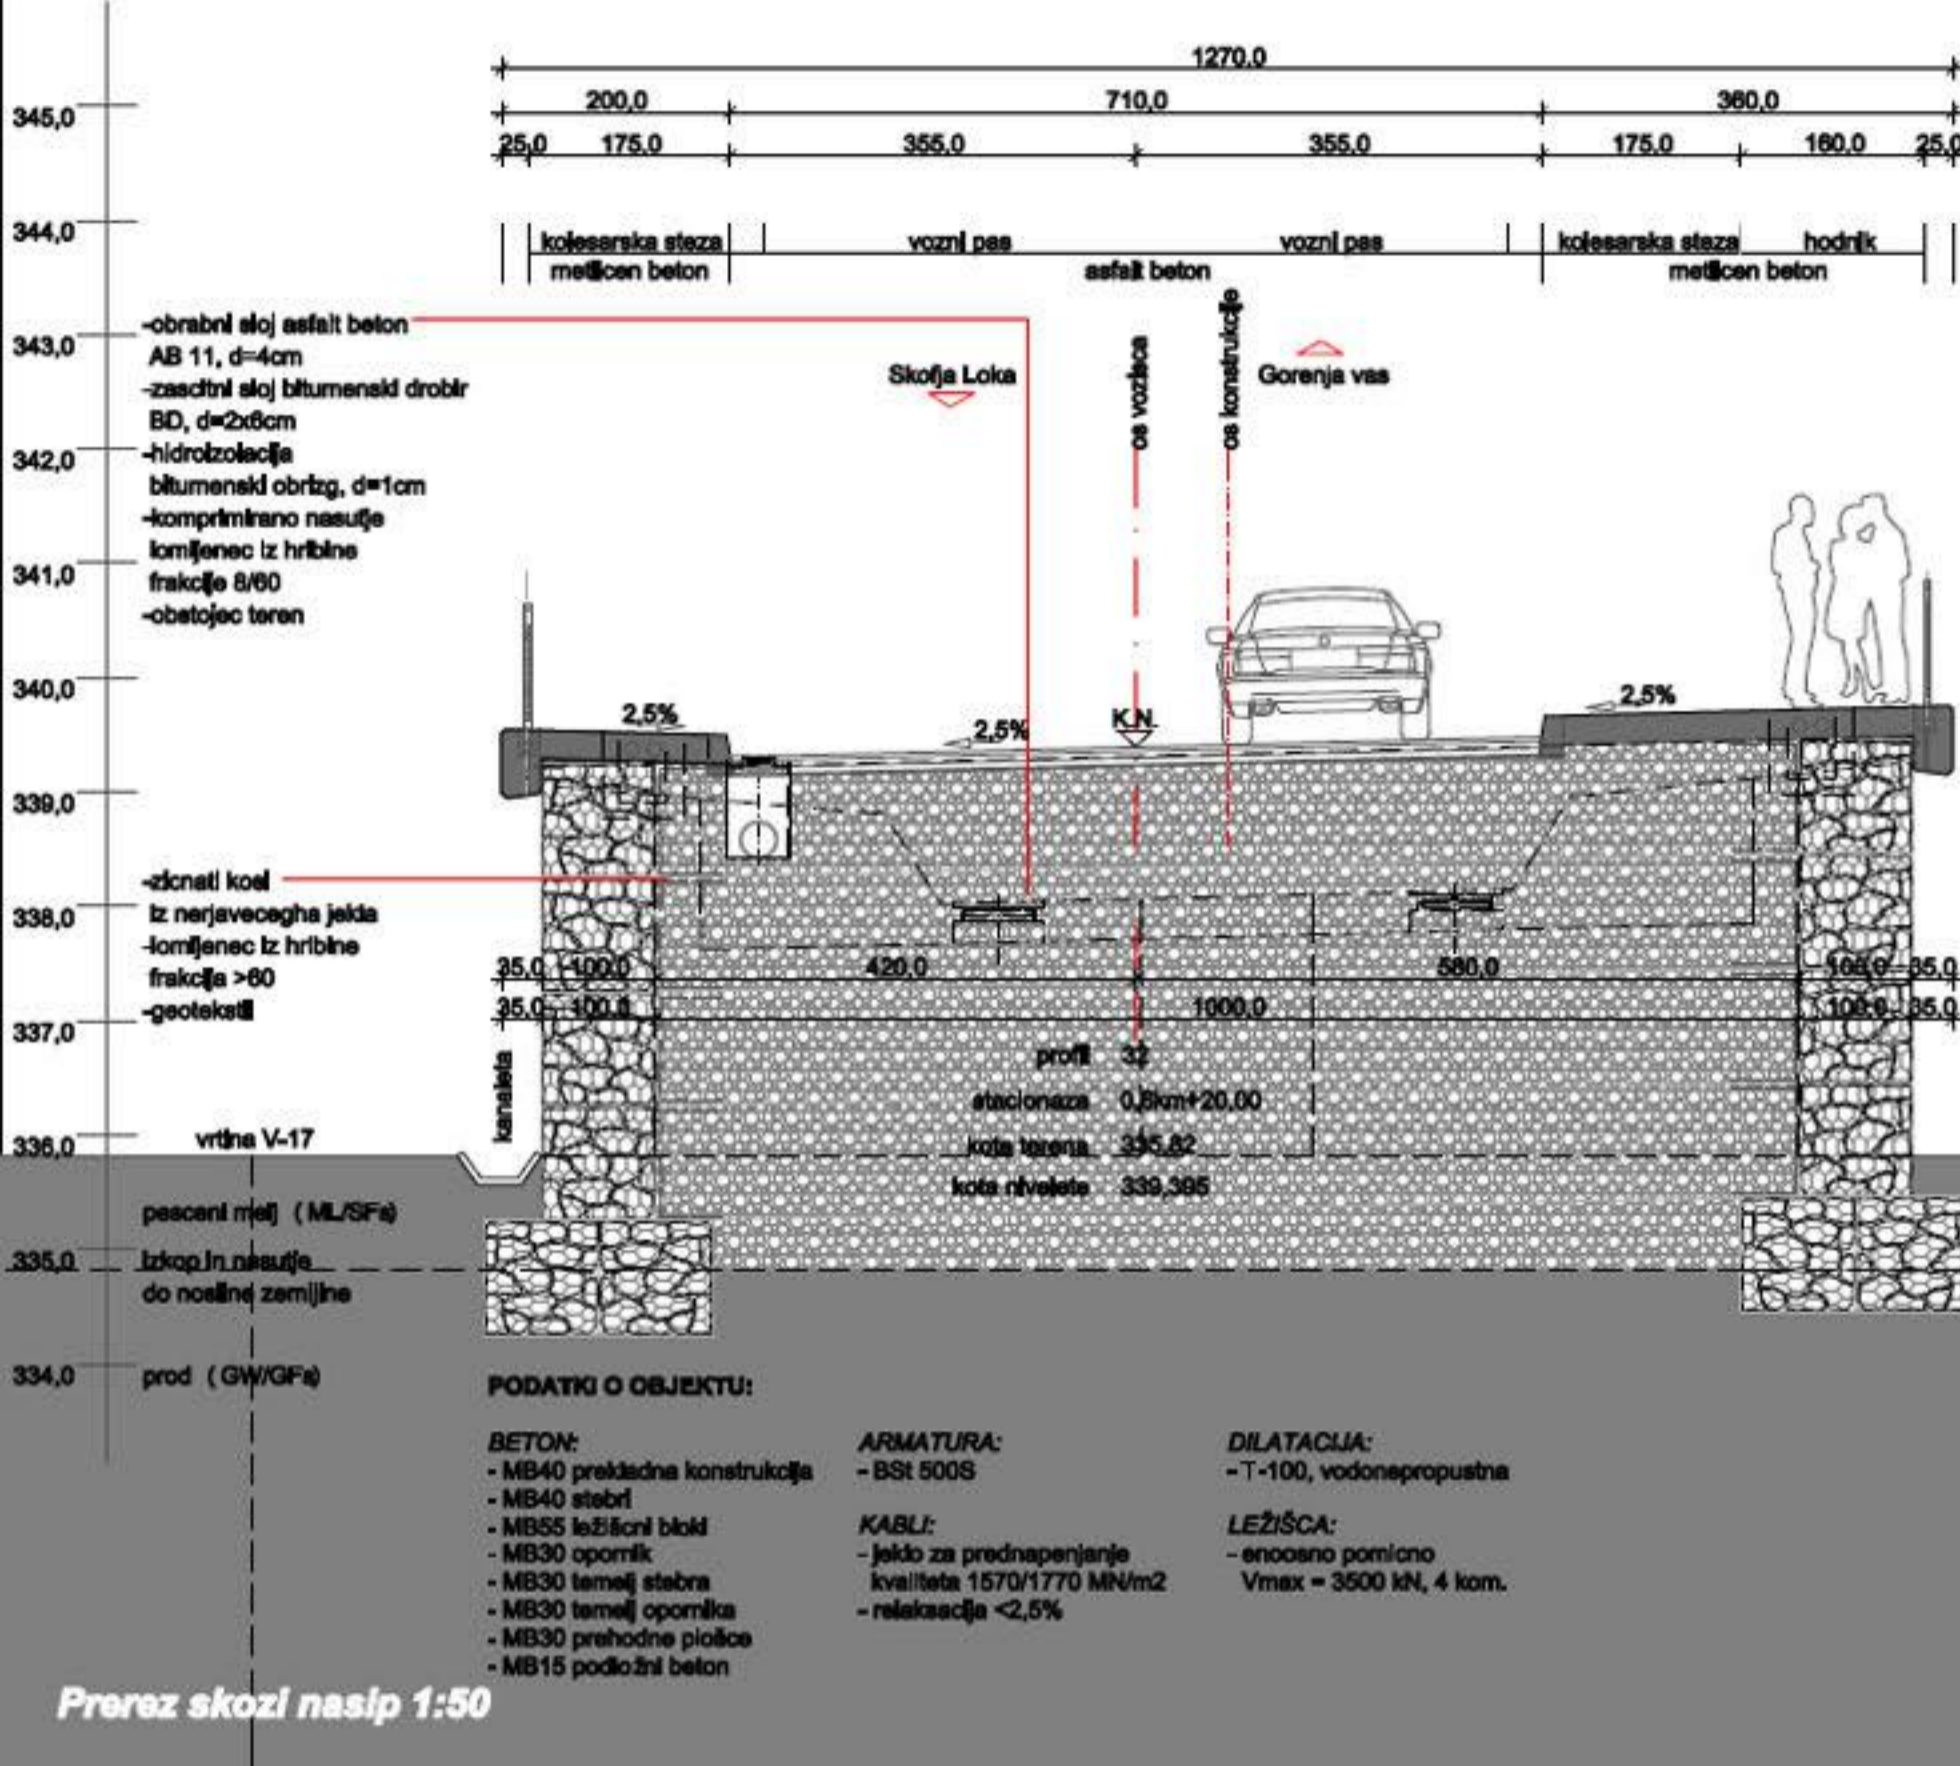

označevanje dogodka - obseaditev cestnih otokov
grmovna zasadiitev breźin in drevesne gruče

sanacijsko - ekološki ukrepi
ustvarjanje sonarevnega roba med rečno dolino in naseljem
zasajanje z nizko in deloma visoko drevnino

drevesni zaslon objektu - prilagoditev krajinski strukturi
(za-do)seaditev drevesnih gruč

sanacijska zasadiitev roba - obseaditev cestnih otokov
grmovna zasadiitev breźin in drevesne gruče

odpiranje pogledov in ohranjanje detne
vizualne prepustnosti ob vodotoku
zasadiitev z nizkimi grmovnicami - pokrovnkami

tehniški princip zasajanja - prilagoditev urbanim elementom
robustna zasadiitev pokrovnic, utrjevanje breźin

Pogled proti severu

Pogled proti jugu

Tloris 1:200

Prerez - Tunel 1:50

Prerez - Galerija 1:50

Pogled 1:100

Pogled 1:100