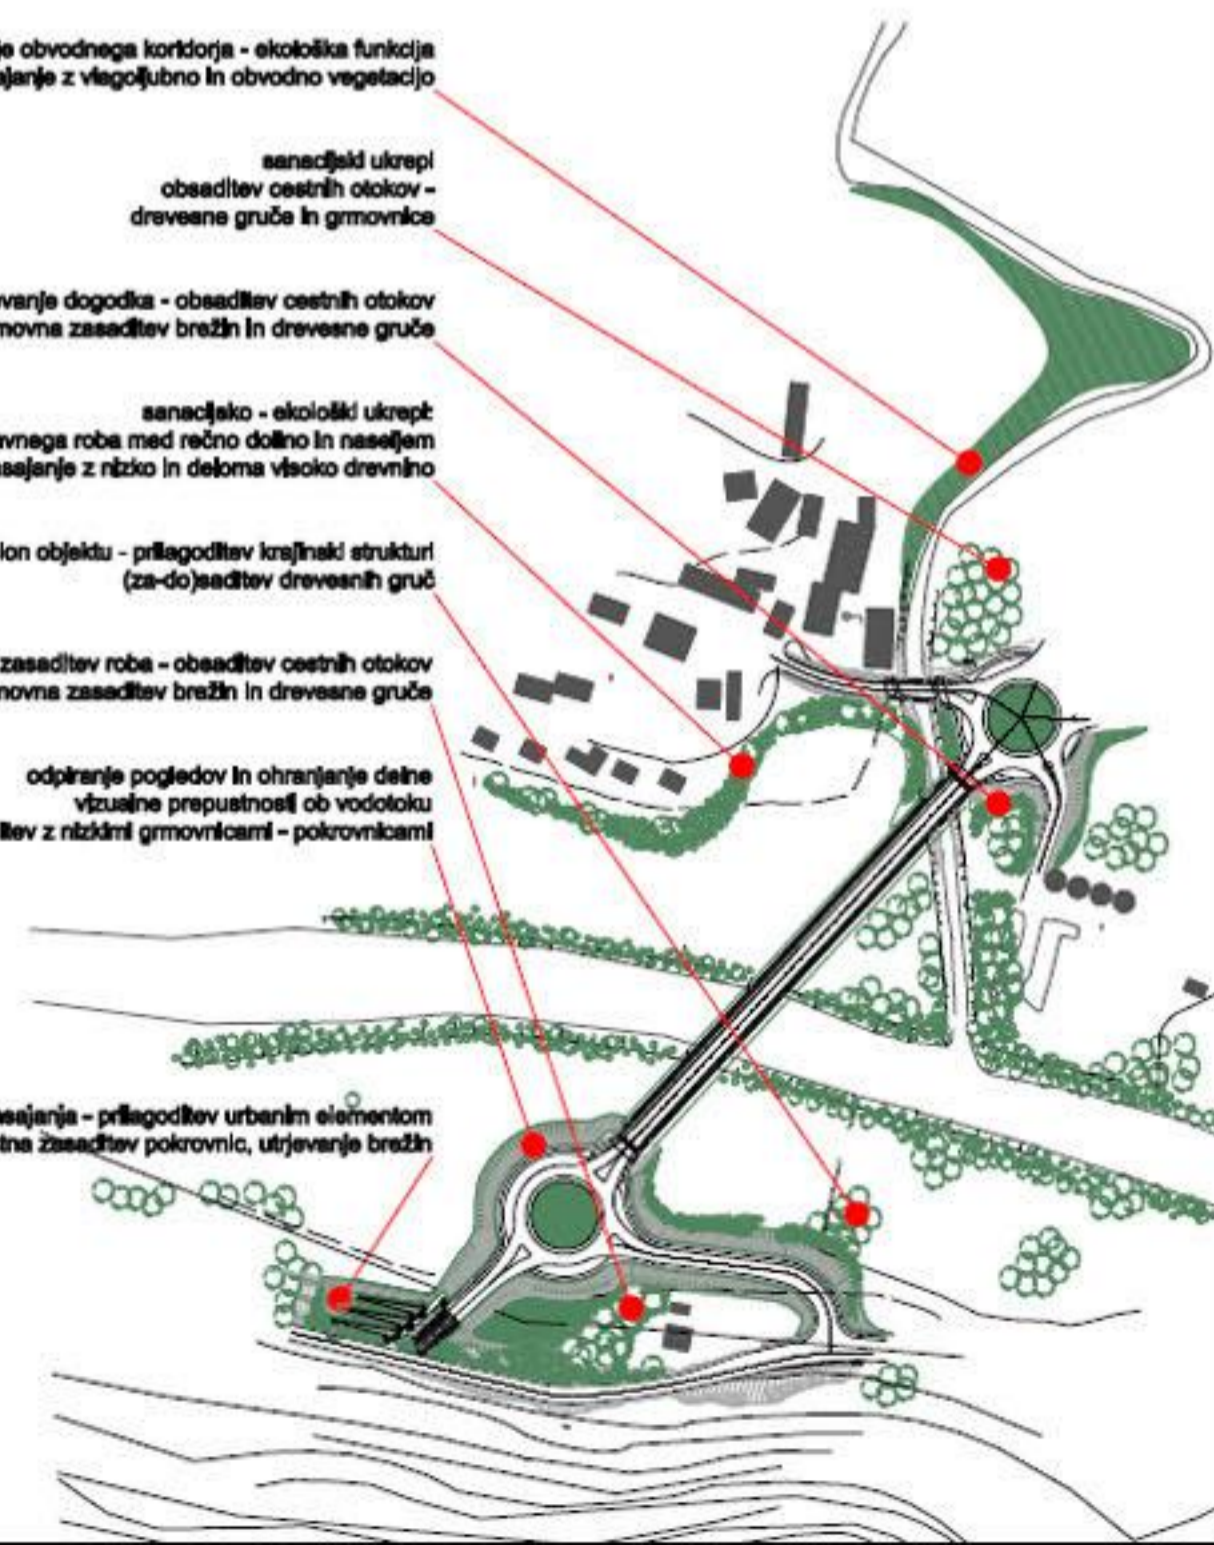

ekološki koridorji odpiranje prostora konflikti v prostoru

vodenje obvodnega koridorja - ekološka funkcija
zasajanje z vlegoľubno in obvodno vegetacijo

sanacijski ukrepi
obseaditev cestnih otokov -
drevesne gruče in grmovnice

označevanje dogodka - obseaditev cestnih otokov
grmovna zasadiitev breźin in drevesne gruče

sanacijsko - ekološki ukrepi
ustvarjanje sonarevnega roba med rečno dolino in naseljem
zasajanje z nizko in deloma visoko drevnino

drevesni zaslon objektu - prilagoditev krajinski strukturi
(za-do)seaditev drevesnih gruč

sanacijska zasadiitev roba - obseaditev cestnih otokov
grmovna zasadiitev breźin in drevesne gruče

odpiranje pogledov in ohranjanje detne
vizualne prepustnosti ob vodotoku
zasadiitev z nizkimi grmovnicami - pokrovnkami

tehniški princip zasajanja - prilagoditev urbanim elementom
robustna zasadiitev pokrovnic, utrjevanje breźin

Pogled proti severu

Pogled proti jugu

Tloris 1:200

Prerez - Tunel 1:50

Prerez - Galerija 1:50

Pogled 1:100