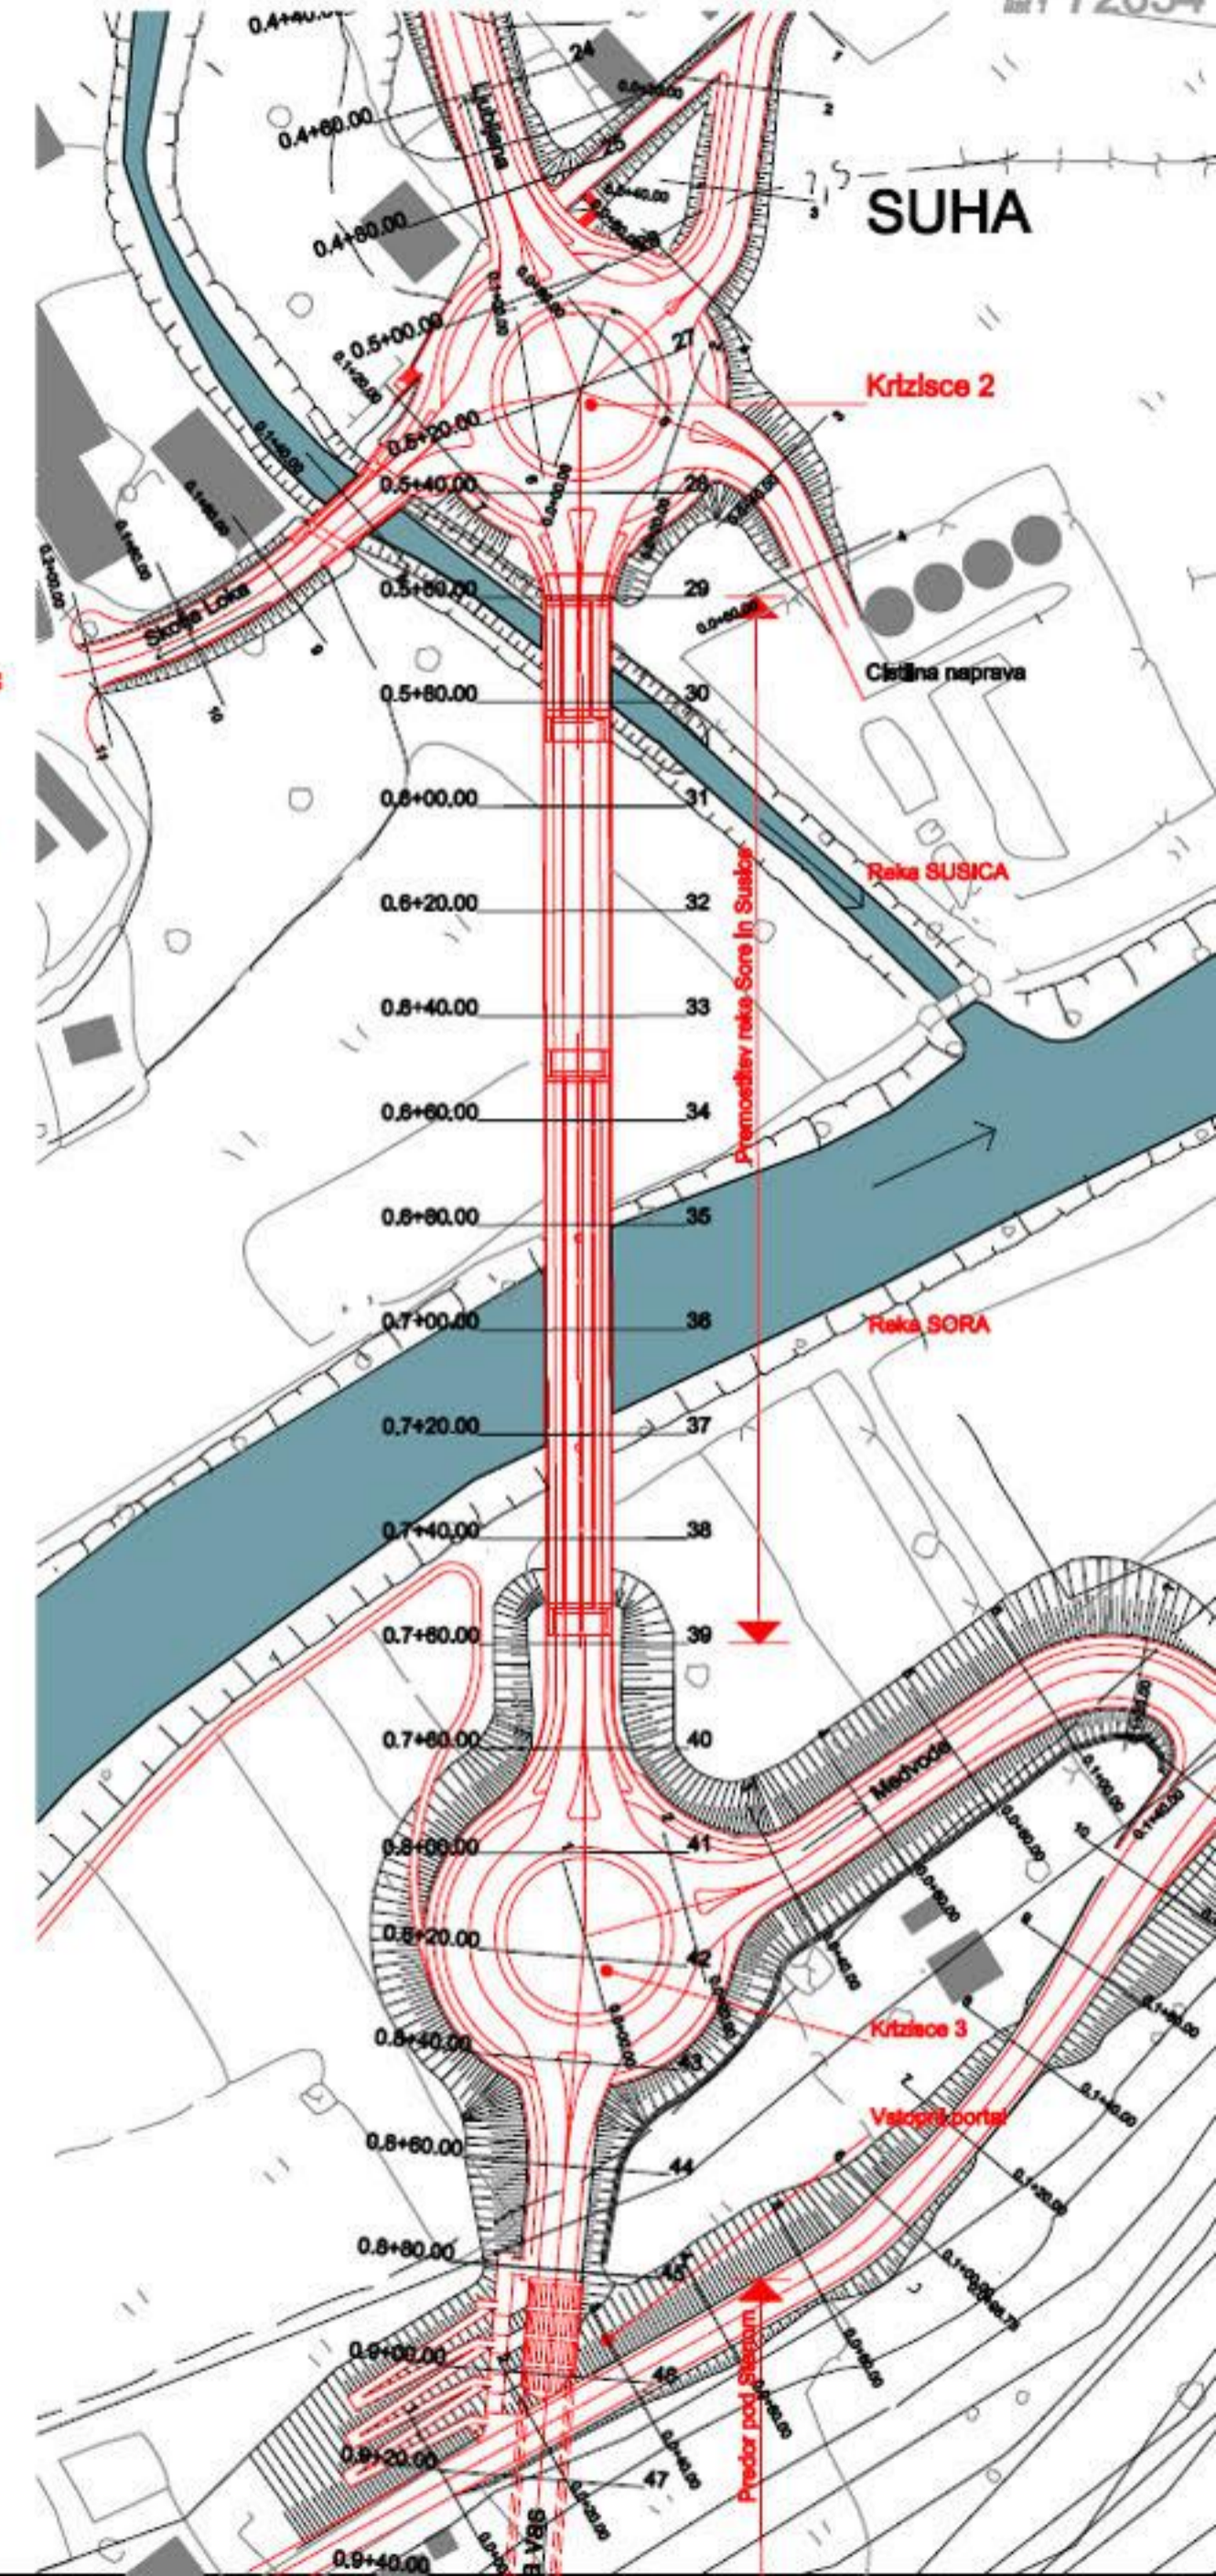

ekološki koridorji odpiranje prostora konflikti v prostoru

vodenje obvodnega koridorja - ekološka funkcija
zasajanje z vlegoľubno in obvodno vegetacijo

sanacijski ukrepi
obseaditev cestnih otokov -
drevesne gruče in grmovnice

drevesni zaslon objektu - prilagoditev krajinski strukturi
(za-do)seaditev drevesnih gruč

sanacijska zasadiitev roba - obseaditev cestnih otokov
grmovna zasadiitev breźin in drevesne gruče

odpiranje pogledov in ohranjanje detne
vizualne prepustnosti ob vodotoku
zasadiitev z nizkimi grmovnicami - pokrovnkami

tehniški princip zasajanja - prilagoditev urbanim elementom
robustna zasadiitev pokrovnic, utrjevanje breźin

Pogled proti severu

Pogled proti jugu

Tloris 1:200

Prerez - Tunel 1:50

Prerez - Galerija 1:50

Pogled 1:100

Pogled 1:100