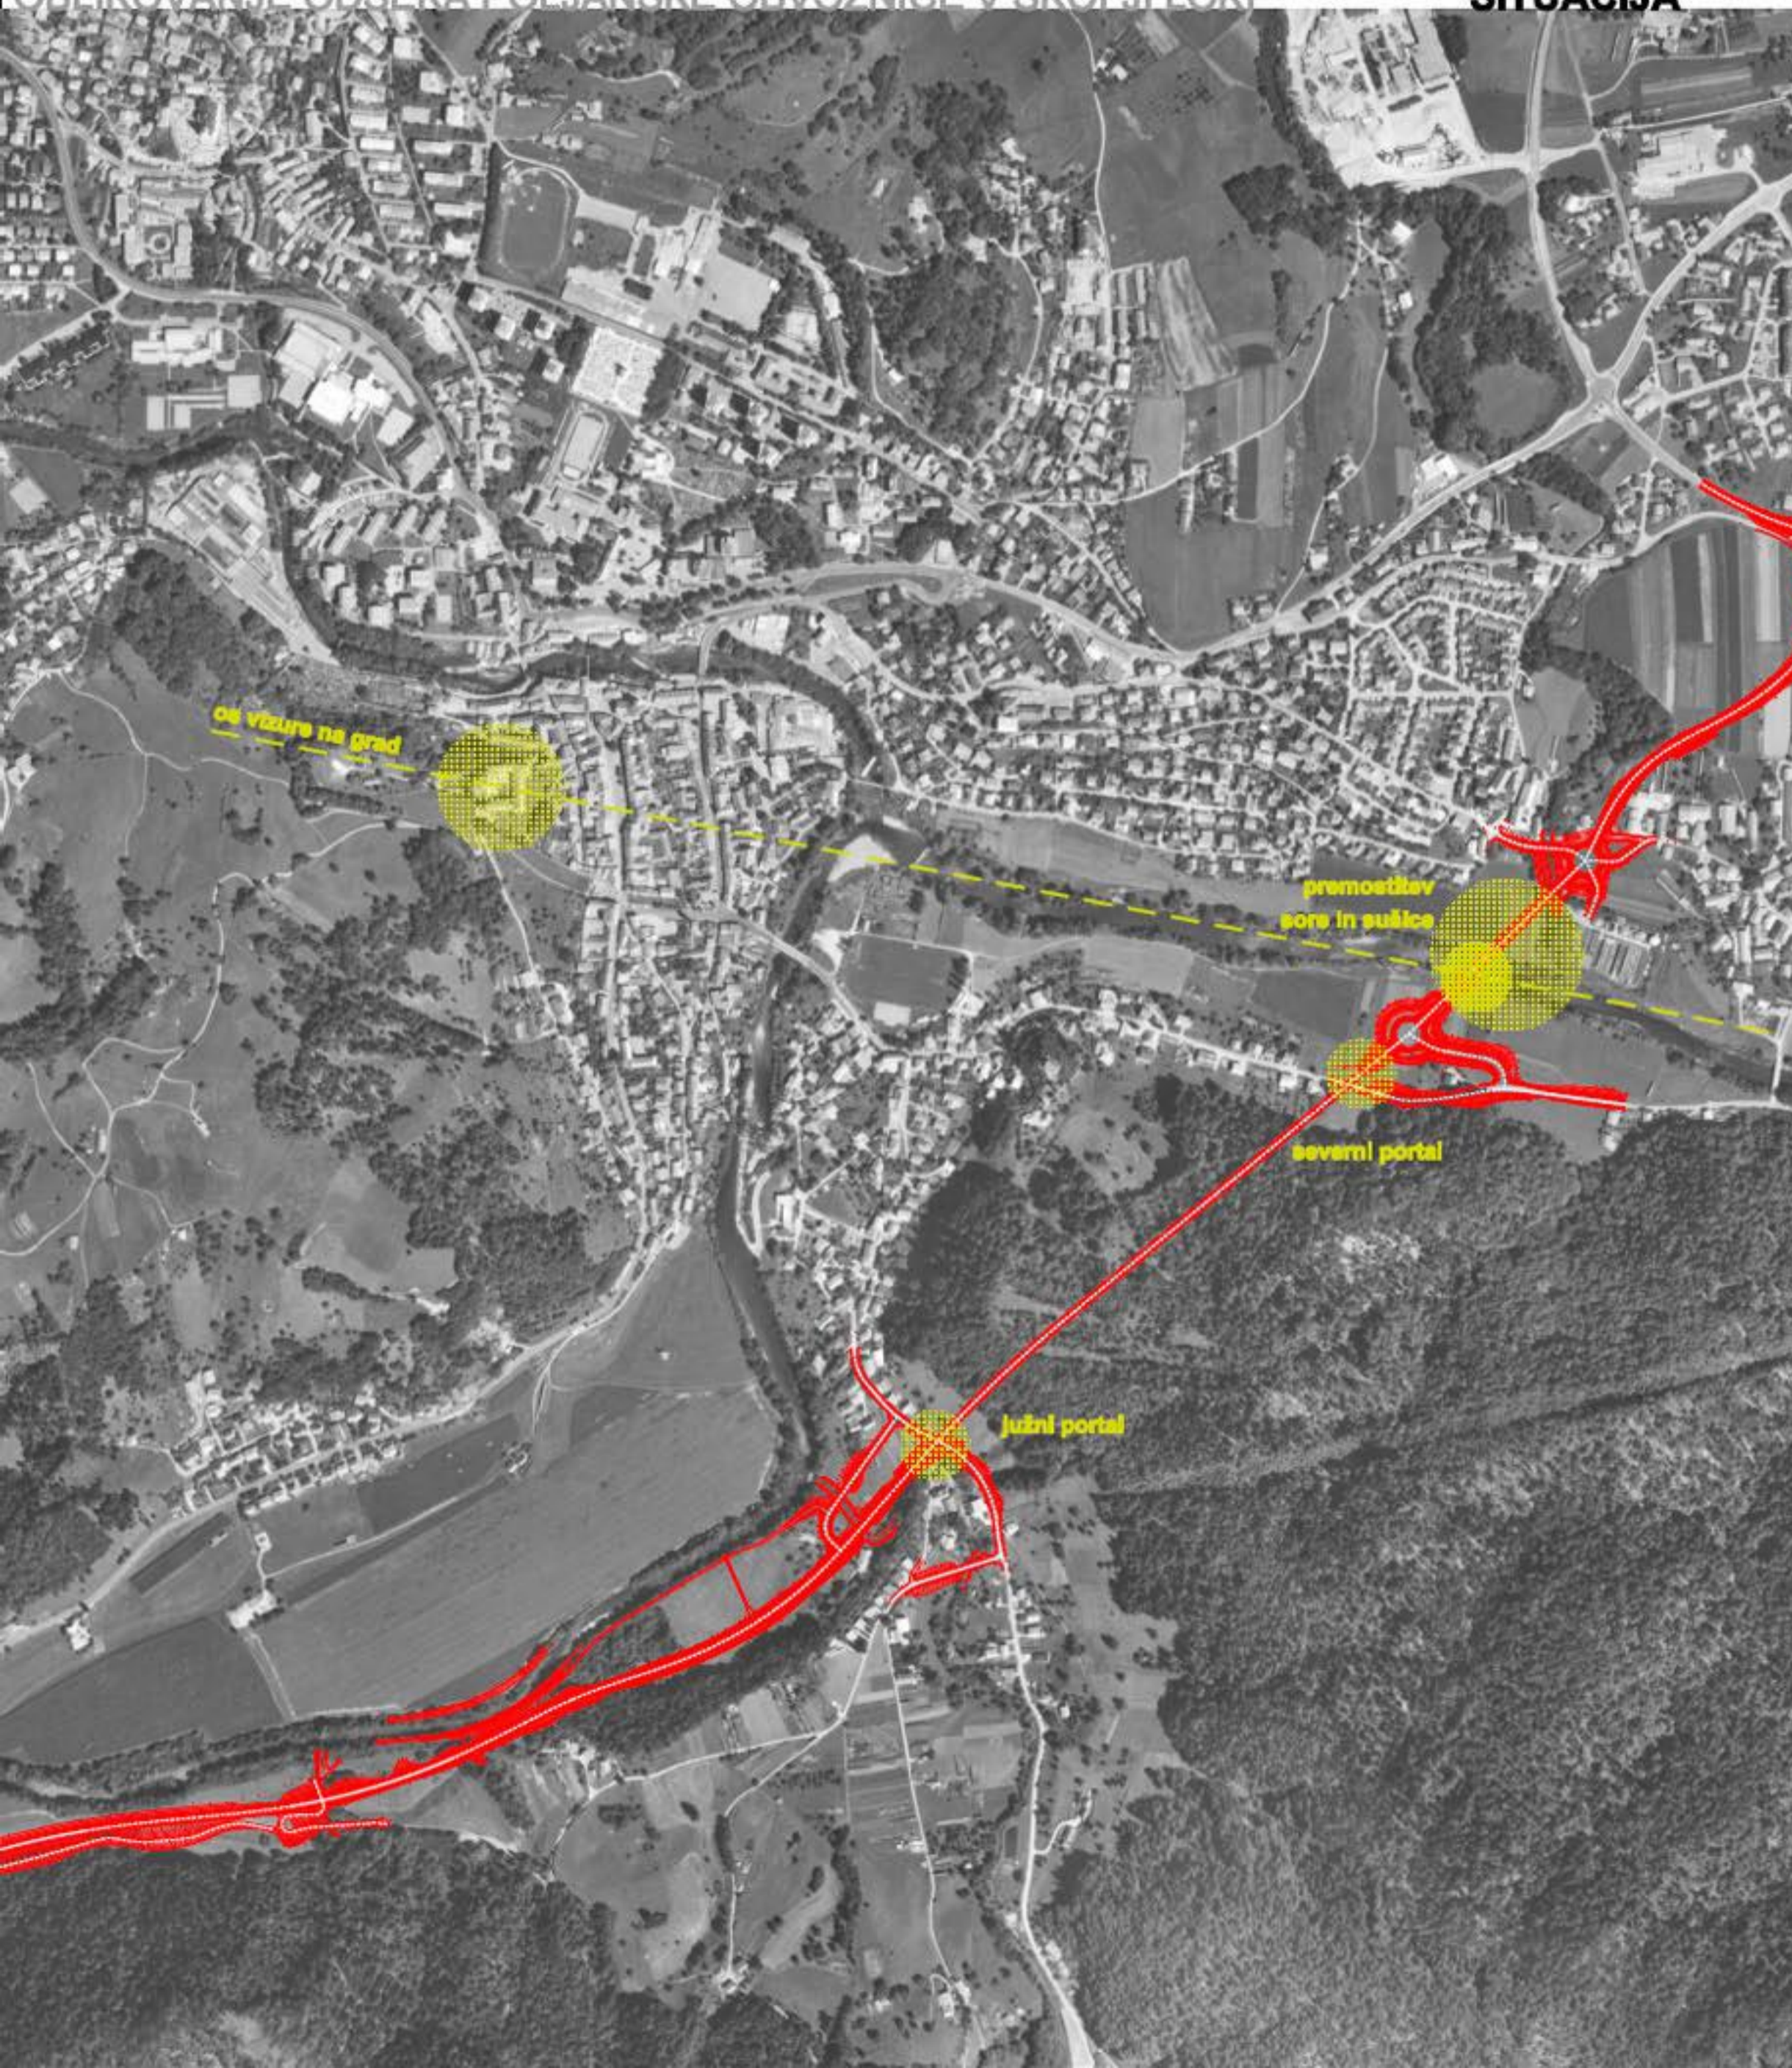

označevanje dogodka - obseaditev cestnih otokov
grmovna zasadiitev breźin in drevesne gruče

sanacijsko - ekološki ukrepi
ustvarjanje sonarevnega roba med rečno dolino in naseljem
zasajanje z nizko in deloma visoko drevnino

drevesni zaslon objektu - prilagoditev krajinski strukturi
(za-do)seaditev drevesnih gruč

sanacijska zasadiitev roba - obseaditev cestnih otokov
grmovna zasadiitev breźin in drevesne gruče

odpiranje pogledov in ohranjanje detne
vizualne prepustnosti ob vodotoku
zasadiitev z nizkimi grmovnicami - pokrovnkami

tehniški princip zasajanja - prilagoditev urbanim elementom
robustna zasadiitev pokrovnic, utrjevanje breźin

Pogled proti severu

Pogled proti jugu

Tloris 1:200

Prerez - Tunel 1:50

Prerez - Galerija 1:50

Pogled 1:100

Pogled 1:100