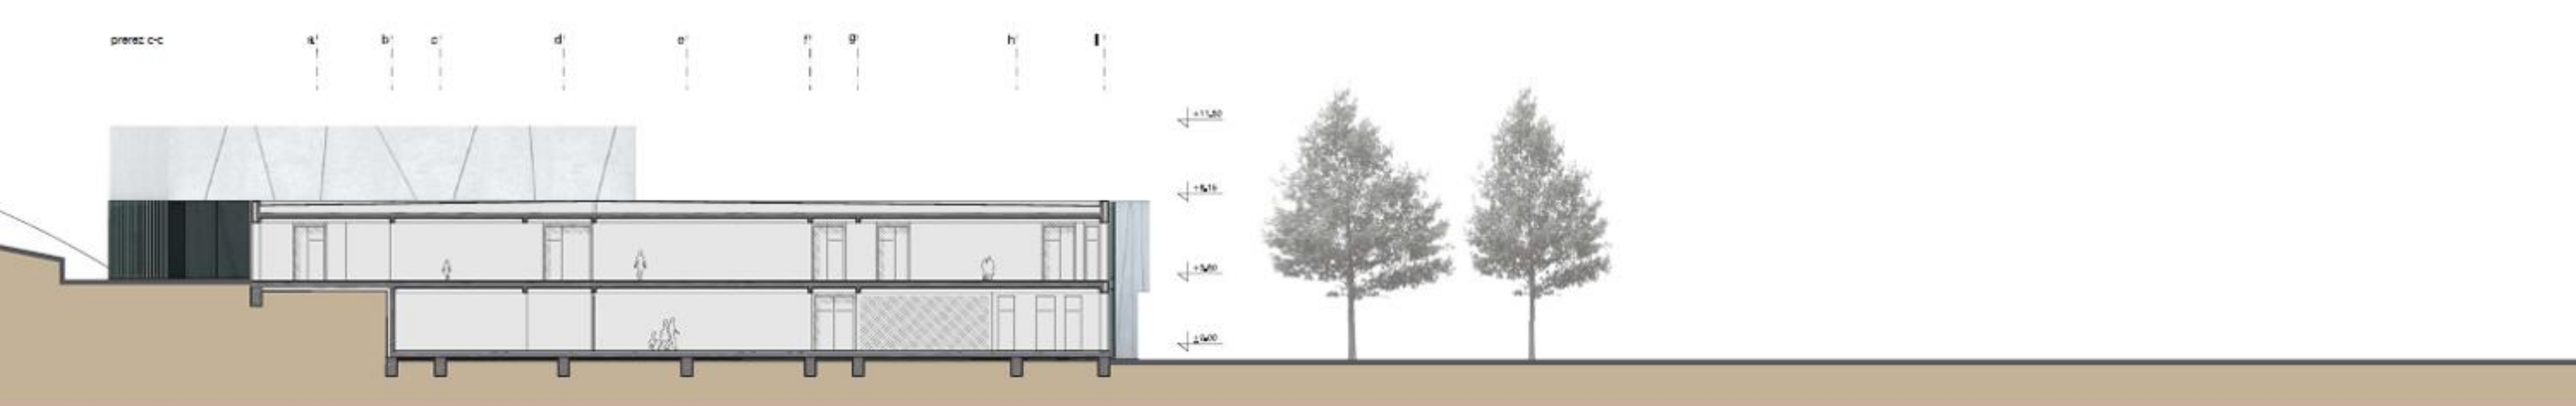

PROMET M1:500

PREREZI M1:200

VZHODNI POGLED

FASADE M1:200

vzhodna fasada

zahodna fasada

vhodna zrna

- VERTIKALNE KOMUNIKACIJE
- PRVA TRIADA
- SKUPNI PROSTORI
- TRETIJA TRIADA
- KUHINJA/VZDRŽEVANJE/INŠTALACIJE
- TELOVADNICA
- ZBORNICA ZAPOSLENI
- DRUGA TRIADA
- SANTARJE
- VHOD PRVA TRIADA
- VERTIKALE
- VHOD ZAPOSLENI
- GLAVNI VHOD
- SERVISNI VHOD
- DOSTAVA
- VHOD TRBLUNE
- VHOD DVORANA ŠPORTNIKI
- ICHOD NA ŠOLSKE POVRŠINE
- POŽARNI ICHOD