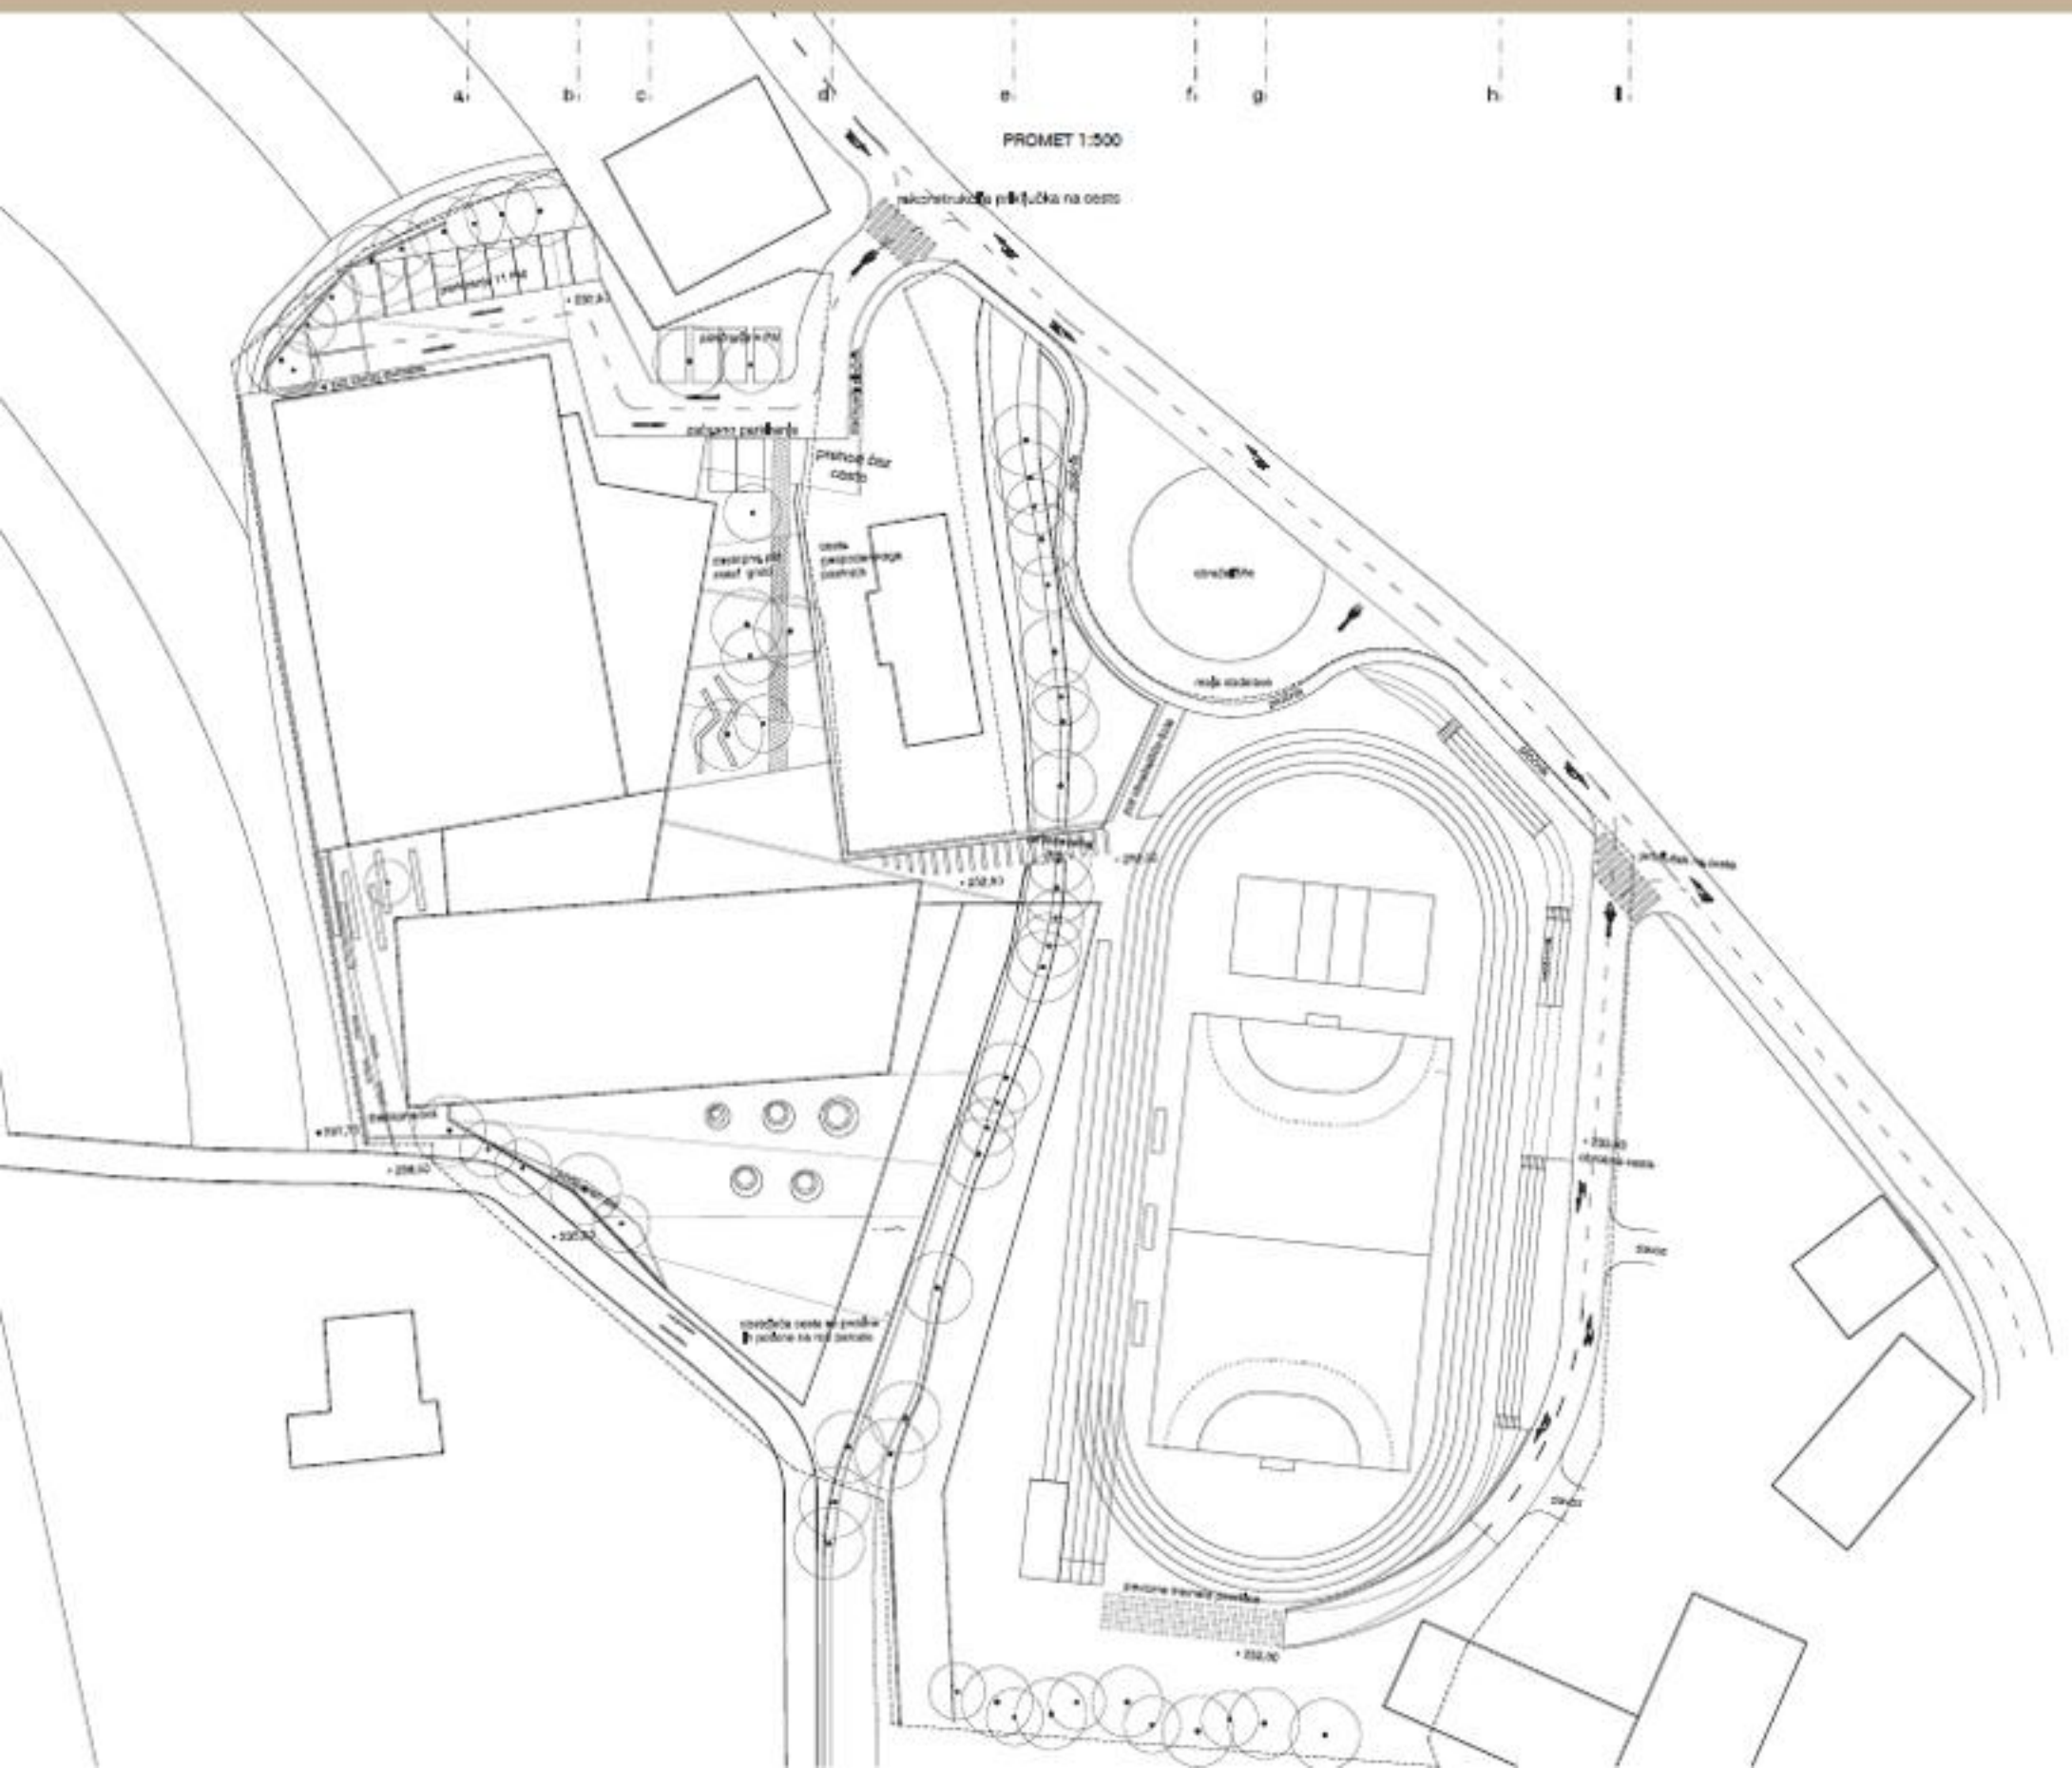

SEVERNI POGLED

SITUACIJA M1:200

JUŽNI POGLED

TLOBIS PRITLIČJA M1:200

VRHONA AVLA S STOPNIŠČEM	109m <sup>2</sup>
VEŠNAMENSKI PROSTOR JED-LINICA	91m <sup>2</sup>
PRVO TRILETJE	
matična učilnica 1r.	60m <sup>2</sup>
matična učilnica 2r.	40m <sup>2</sup>
matična učilnica 3r.	40m <sup>2</sup>
kabinet za inštit. delo	21m <sup>2</sup>
garderobe za prvo triletje	44m <sup>2</sup>
sanitarje 2.m.inv.	28m <sup>2</sup>
komunikacije in skupen prostor	96m <sup>2</sup>
DRUGO TRILETJE	
matična učilnica 4r.	45m <sup>2</sup>
matična učilnica 5r.	45m <sup>2</sup>
garderobe drugo in tretje triletje	80m <sup>2</sup>
sanitarje 2.m.inv.	38m <sup>2</sup>
ŠPORTNA DVORANA	
sanitarni ooki	31m <sup>2</sup>
pedagoški kabinet	15m <sup>2</sup>
garderobe/sanitarje učitelj.	10m <sup>2</sup>
umazani hodnik	18m <sup>2</sup>
čisti hodnik	18m <sup>2</sup>
spodnje predstevje	20m <sup>2</sup>
sanitarje obiskovalci m.z.	16m <sup>2</sup>
sanitarje invalid.	5m <sup>2</sup>
prostor za čistila	4m <sup>2</sup>
shramba telovadnega orodja	34m <sup>2</sup>
dvorana telovadnice	720m <sup>2</sup>
prostor za opravilo tribun	28m <sup>2</sup>
studio	4m <sup>2</sup>
nisa za igralce, sodnike	50m <sup>2</sup>
GOSPODARSKI PROSTORI	
kuhinja	31m <sup>2</sup>
garderoba in sanitarje	10m <sup>2</sup>
shramba čistil in prigomočkov	10m <sup>2</sup>
garderoba in sanitarje	10m <sup>2</sup>
strijamba, delavnica, čistilna	31m <sup>2</sup>
vidovnica, stojnica	18m <sup>2</sup>
komunikacije	20m <sup>2</sup>

PROMET M1:500

PREREZI M1:200

VZHODNI POGLED

FASADE M1:200

vzhodna fasada

zahodna fasada

vhodna zrna

- VERTIKALNE KOMUNIKACIJE
- PRVA TRIADA
- SKUPNI PROSTORI
- TRETIJA TRIADA
- KUHINJA/VZDRŽEVANJE/INŠTALACIJE
- TELOVADNICA
- ZBORNICA ZAPOSLENI
- DRUGA TRIADA
- SANTARJE
- VHOD PRVA TRIADA
- VERTIKALE
- VHOD ZAPOSLENI
- GLAVNI VHOD
- SERVISNI VHOD
- DOSTAVA
- VHOD TRBLUNE
- VHOD DVORANA ŠPORTNIKI
- ICHOD NA ŠOLSKE POVRŠINE
- POŽARNI ICHOD