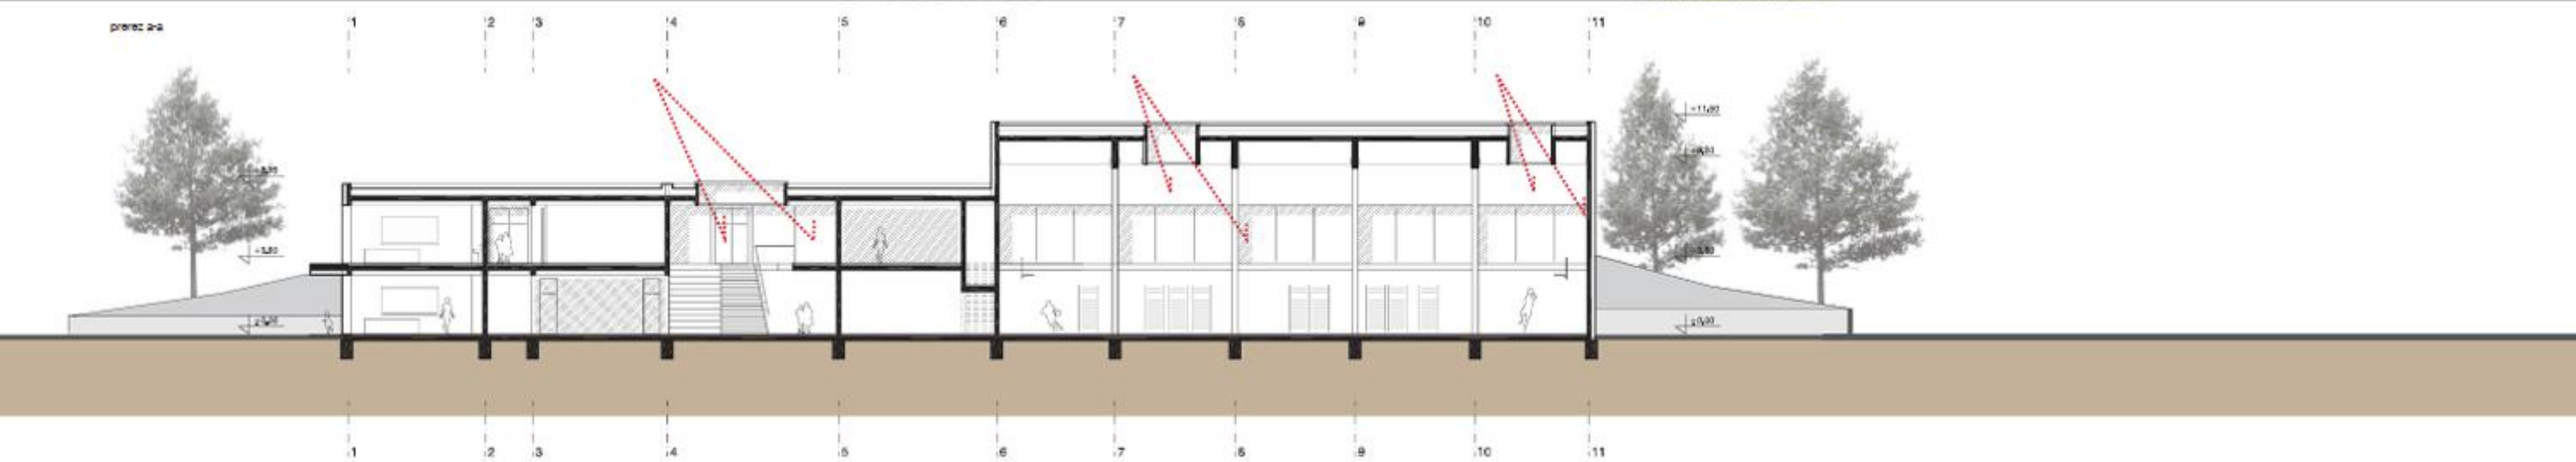

PROMET M1:500

PREREZI M1:200

VZHODNI POGLED

FASADE M1:200

vzhodna fasada

zahodna fasada

vhodna zrna

- VERTIKALNE KOMUNIKACIJE
- PRVA TRIADA
- SKUPNI PROSTORI
- TRETIJA TRIADA
- KUHINJA/VZDRŽEVANJE/INŠTALACIJE
- TELOVADNICA
- ZBORNICA ZAPOSLENI
- DRUGA TRIADA
- SANTARJE
- VHOD PRVA TRIADA
- VERTIKALE
- VHOD ZAPOSLENI
- GLAVNI VHOD
- SERVISNI VHOD
- DOSTAVA
- VHOD TRBLUNE
- VHOD DVORANA ŠPORTNIKI
- ICHOD NA ŠOLSKE POVRŠINE
- POŽARNI ICHOD