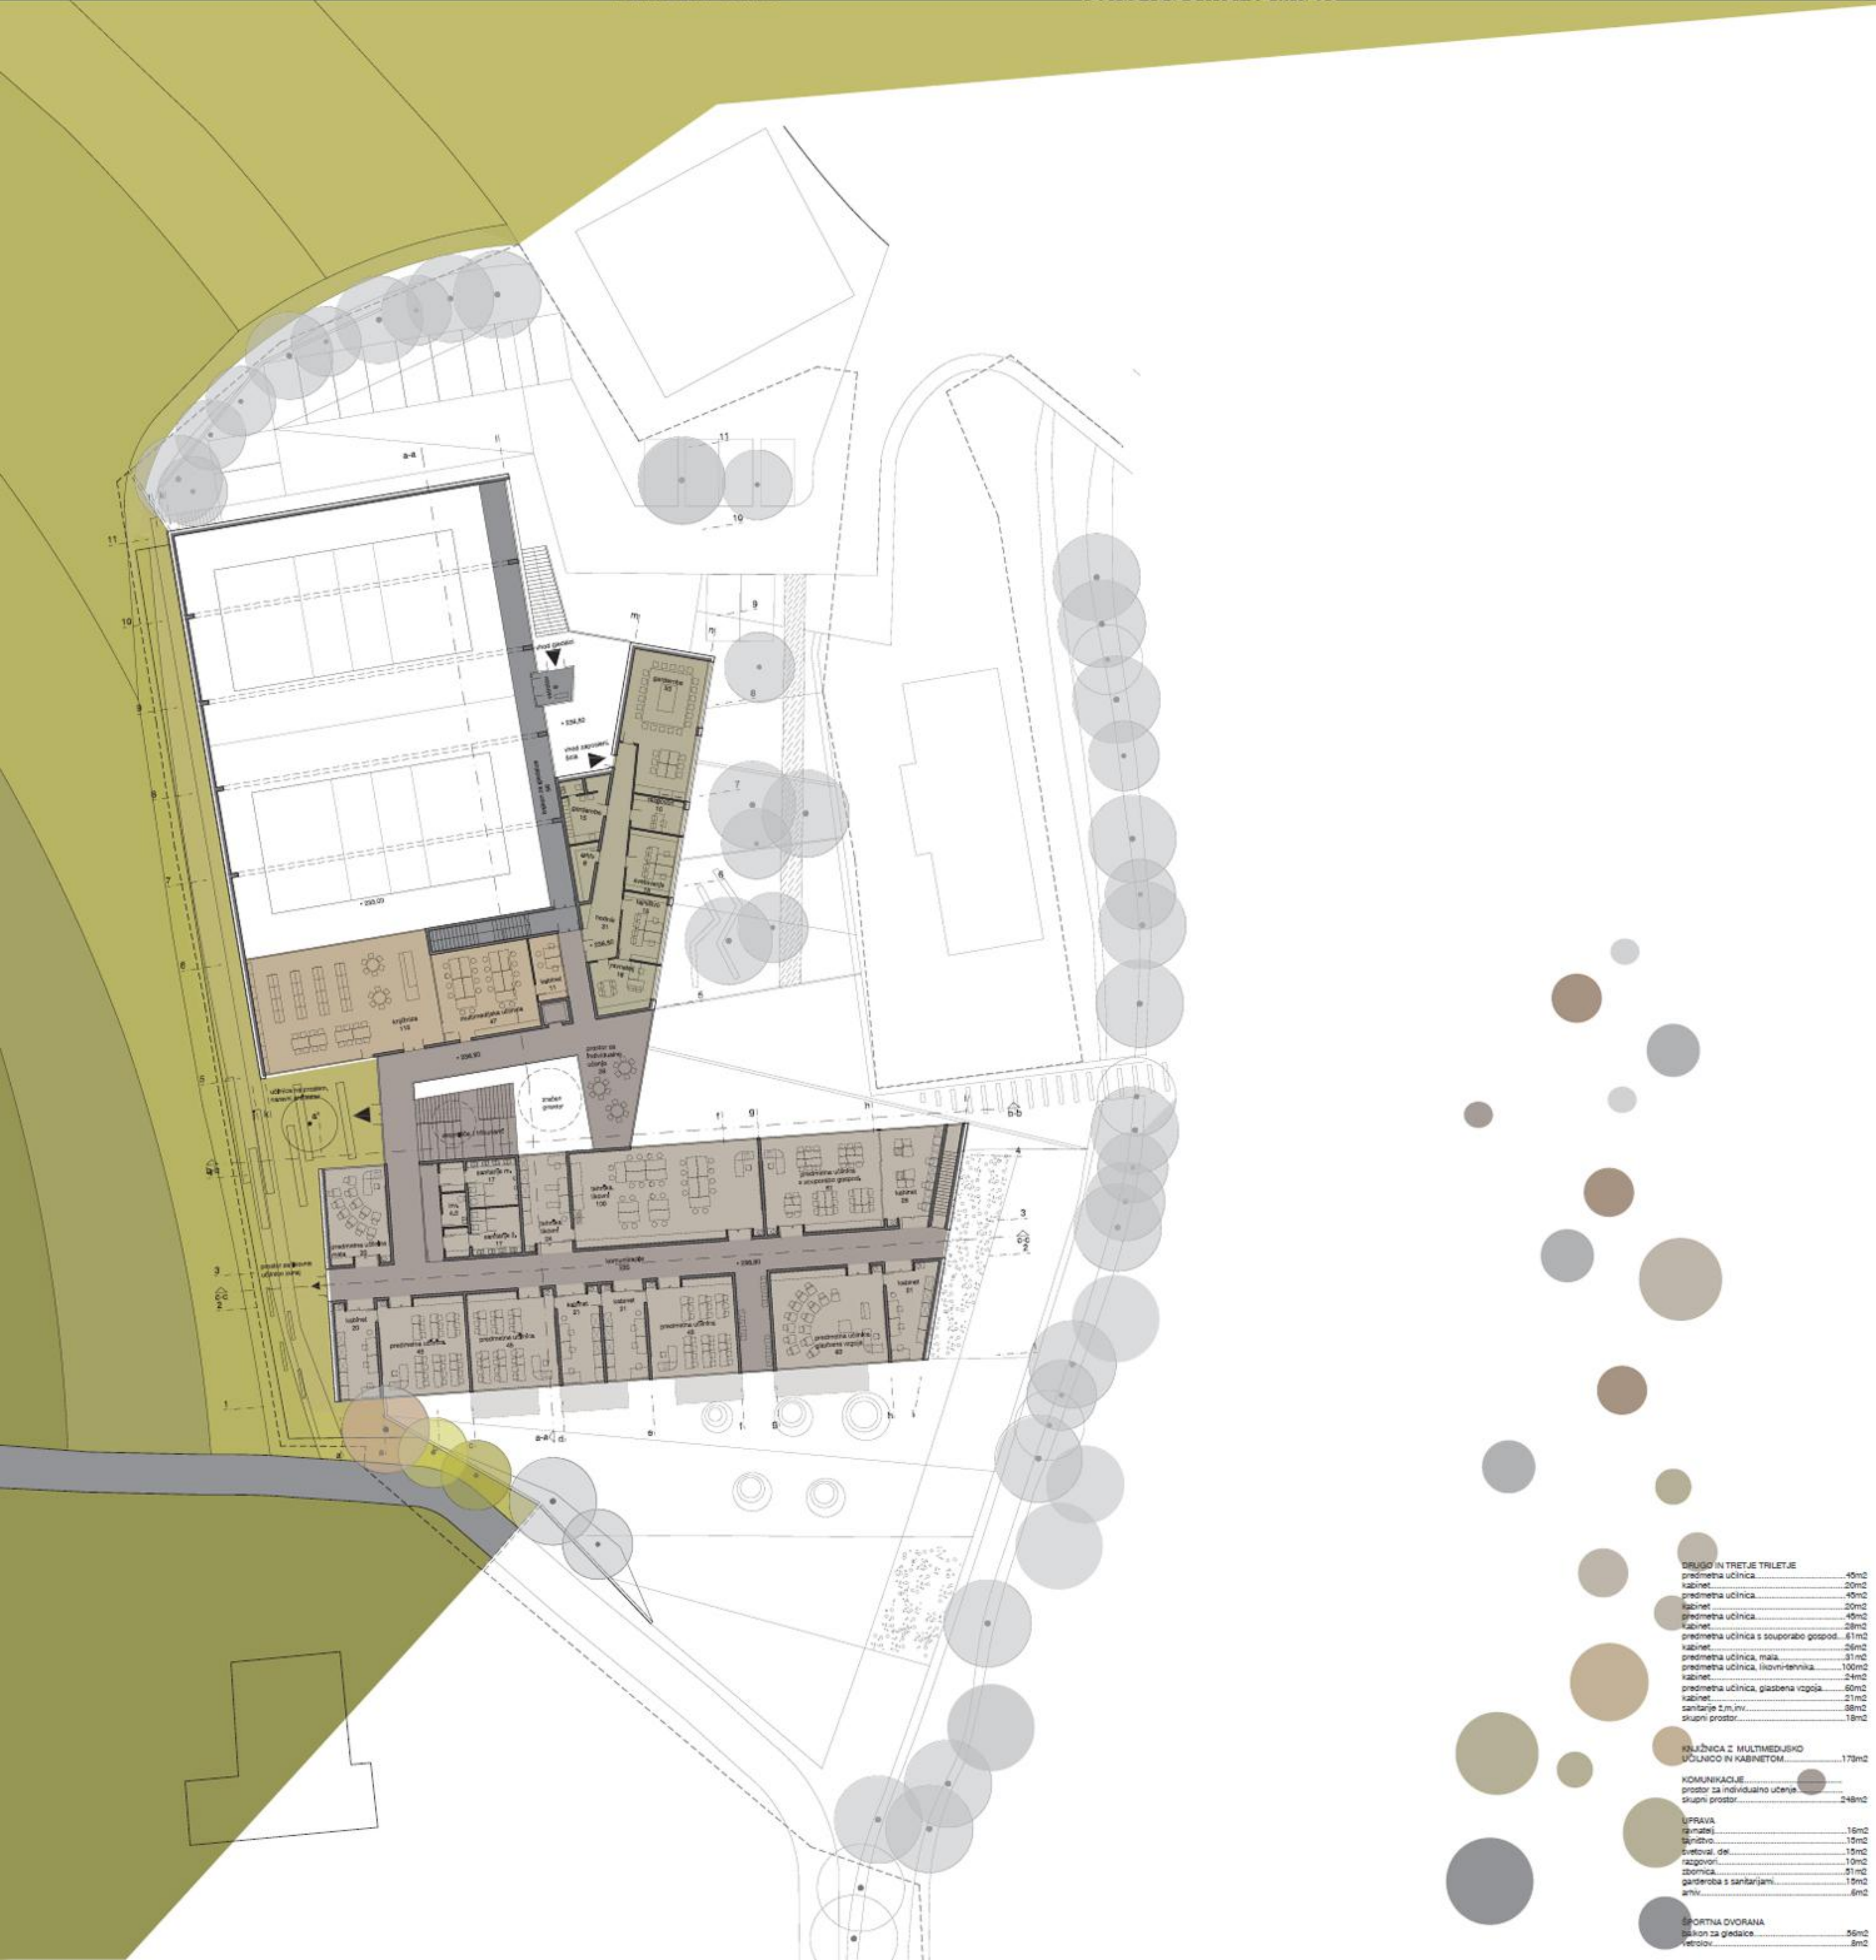

ZAHODNI POGLED

TLOVIS NADSTROPJE M1:200