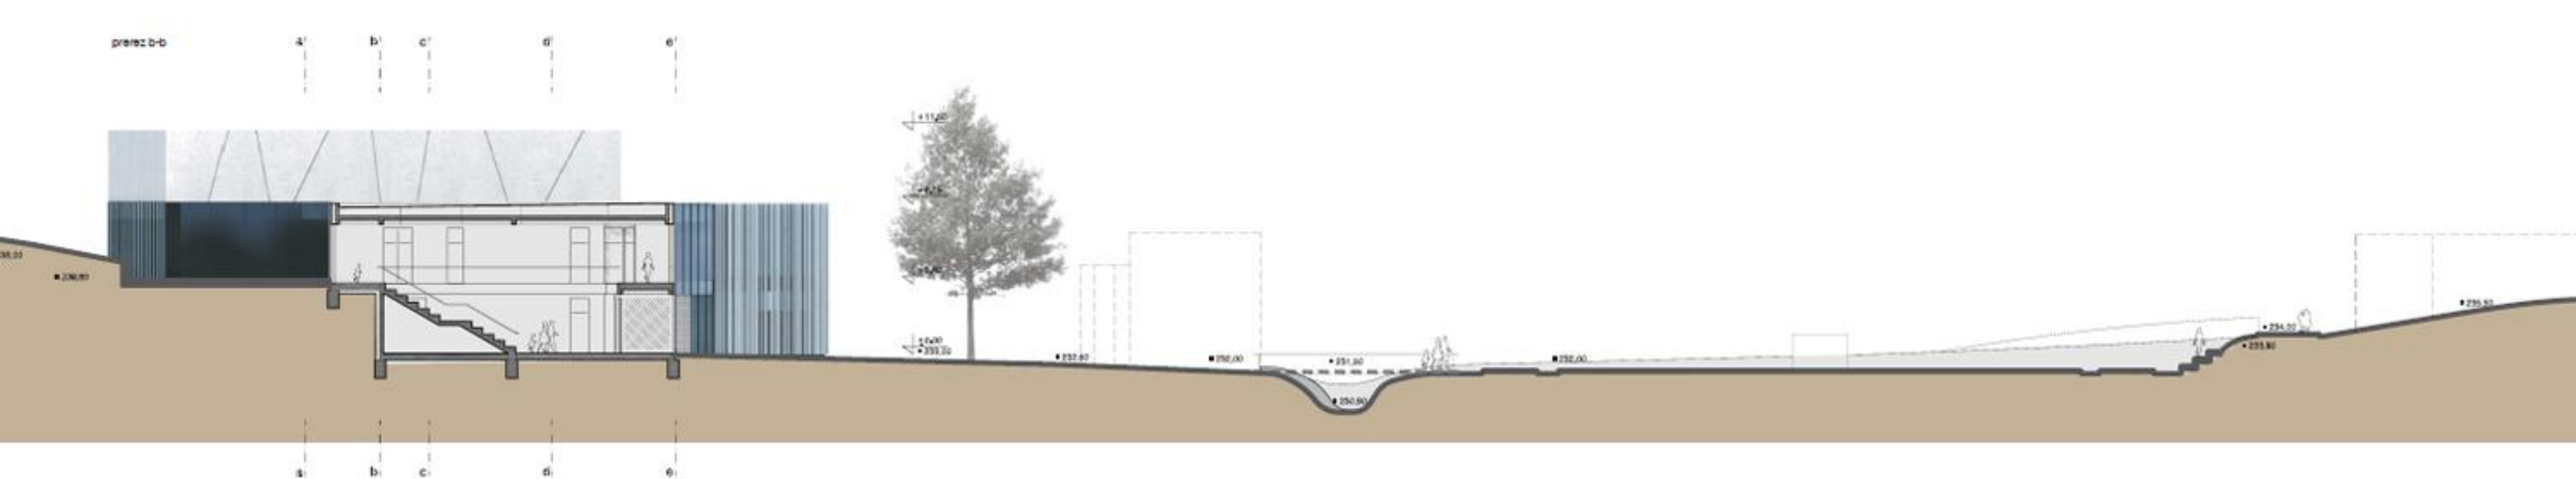

SEVERNI POGLED

SITUACIJA M1:200

JUŽNI POGLED

TLOBIS PRITLIČJA M1:200

VRHONA AVLA S STOPNIŠČEM	109m <sup>2</sup>
VEŠNAMENSKI PROSTOR JED-LINICA	91m <sup>2</sup>
PRVO TRILETJE	
matična učilnica 1r.	60m <sup>2</sup>
matična učilnica 2r.	40m <sup>2</sup>
matična učilnica 3r.	40m <sup>2</sup>
kabinet za inštit. delo	21m <sup>2</sup>
garderobe za prvo triletje	44m <sup>2</sup>
sanitarje 2.m.inv.	28m <sup>2</sup>
komunikacije in skupen prostor	96m <sup>2</sup>
DRUGO TRILETJE	
matična učilnica 4r.	45m <sup>2</sup>
matična učilnica 5r.	45m <sup>2</sup>
garderobe drugo in tretje triletje	80m <sup>2</sup>
sanitarje 2.m.inv.	38m <sup>2</sup>
ŠPORTNA DVORANA	
sanitarni ooki	31m <sup>2</sup>
pedagoški kabinet	15m <sup>2</sup>
garderobe/sanitarje učitelj.	10m <sup>2</sup>
umazani hodnik	18m <sup>2</sup>
čisti hodnik	18m <sup>2</sup>
spodnje predstevje	20m <sup>2</sup>
sanitarje obiskovalci m.z.	16m <sup>2</sup>
sanitarje invalid.	5m <sup>2</sup>
prostor za čistila	4m <sup>2</sup>
shramba telovadnega orodja	34m <sup>2</sup>
dvorana telovadnice	720m <sup>2</sup>
prostor za opravilo tribun	28m <sup>2</sup>
studio	4m <sup>2</sup>
nisa za igralce, sodnike	50m <sup>2</sup>
GOSPODARSKI PROSTORI	
kuhinja	31m <sup>2</sup>
garderoba in sanitarje	10m <sup>2</sup>
shramba čistil in prigomočkov	10m <sup>2</sup>
garderoba in sanitarje	10m <sup>2</sup>
strijamba, delavnica, čistilna	31m <sup>2</sup>
vidovnica, stojnica	18m <sup>2</sup>
komunikacije	20m <sup>2</sup>

PROMET M1:500

PREREZI M1:200

VZHODNI POGLED

FASADE M1:200

vzhodna fasada

zahodna fasada

vhodna zrna

- VERTIKALNE KOMUNIKACIJE
- PRVA TRIADA
- SKUPNI PROSTORI
- TRETIJA TRIADA
- KUHINJA/VZDRŽEVANJE/INŠTALACIJE
- TELOVADNICA
- ZBORNICA ZAPOSLENI
- DRUGA TRIADA
- SANTARJE
- VHOD PRVA TRIADA
- VERTIKALE
- VHOD ZAPOSLENI
- GLAVNI VHOD
- SERVISNI VHOD
- DOSTAVA
- VHOD TRBLUNE
- VHOD DVORANA ŠPORTNIKI
- ICHOD NA ŠOLSKE POVRŠINE
- POŽARNI ICHOD