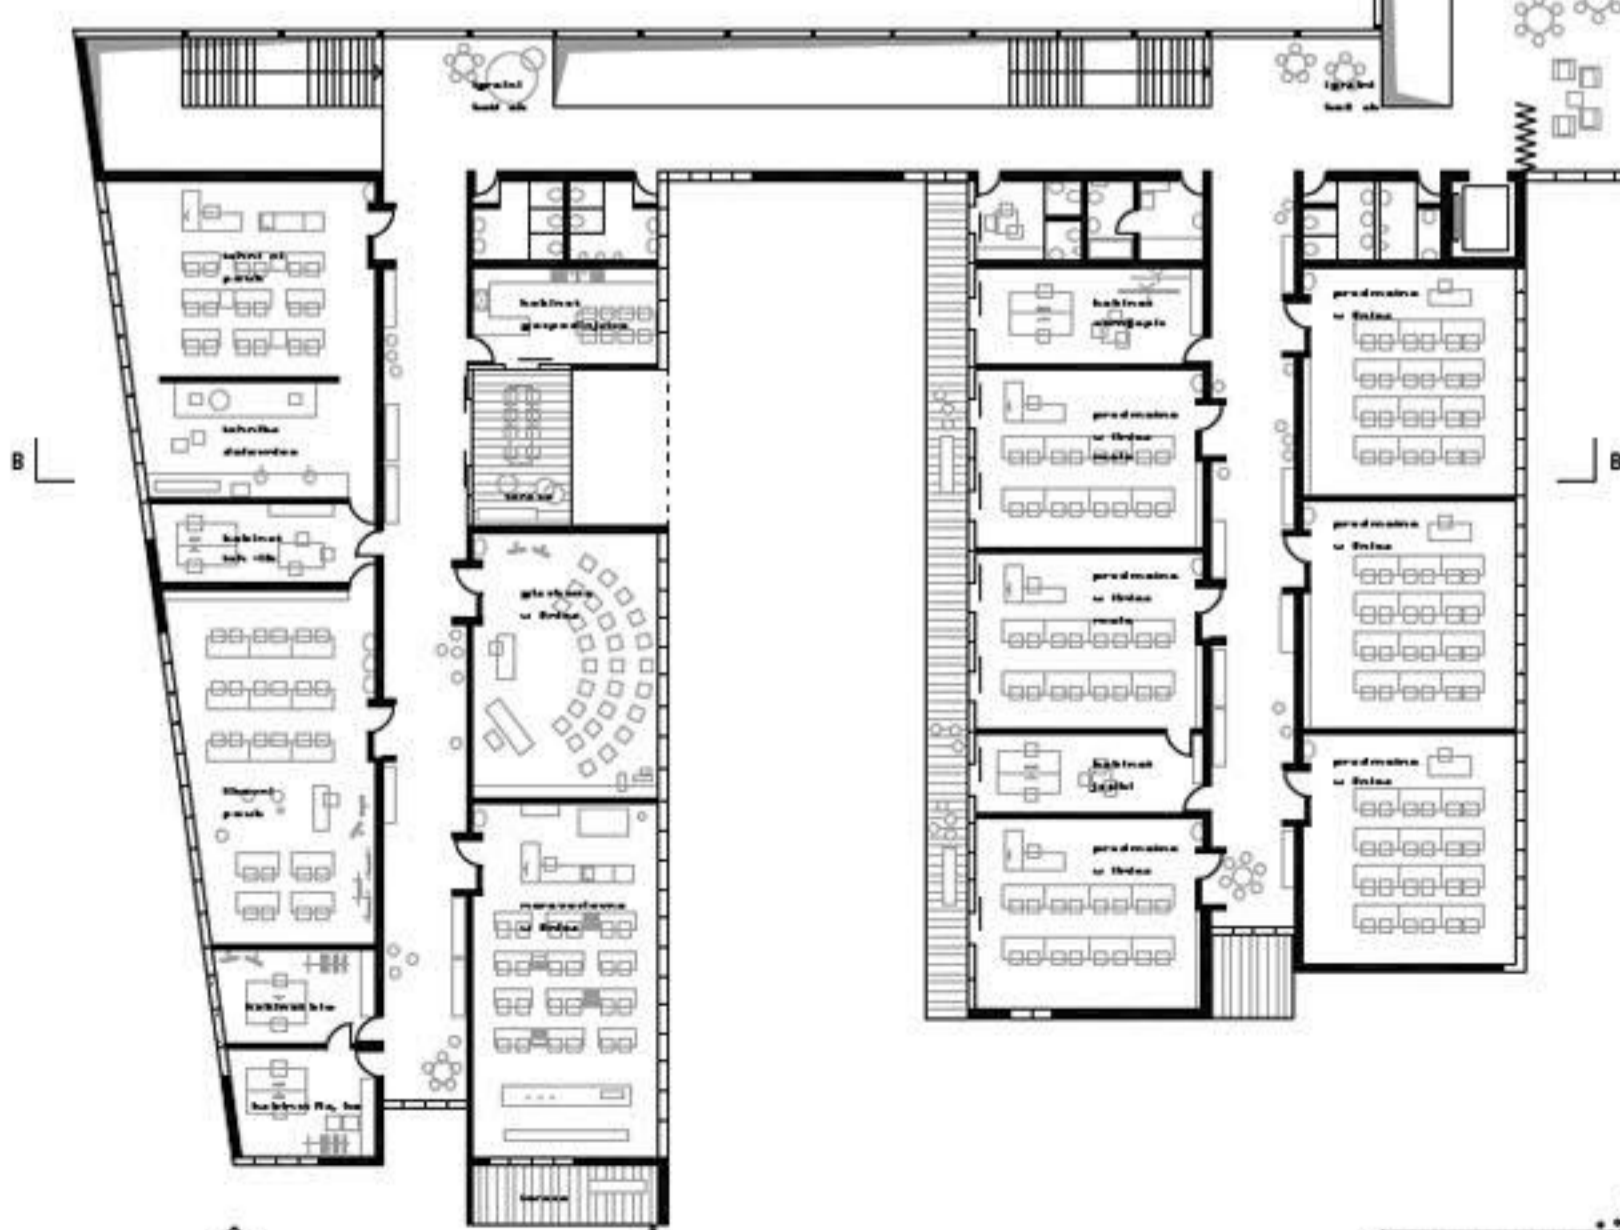

DVORIS E

OSNOVNA ŠOLA LITIJA

POGLED IZ VZHODA

POGLED Z JUGA

URBANISTI NA ZASNOVA

TLORS NADSTROPIA 1:200

STREHA PRI STREHI, DELOVNA MAKETA

PREREZ A-A 1:200
PREREZ B-B 1:200