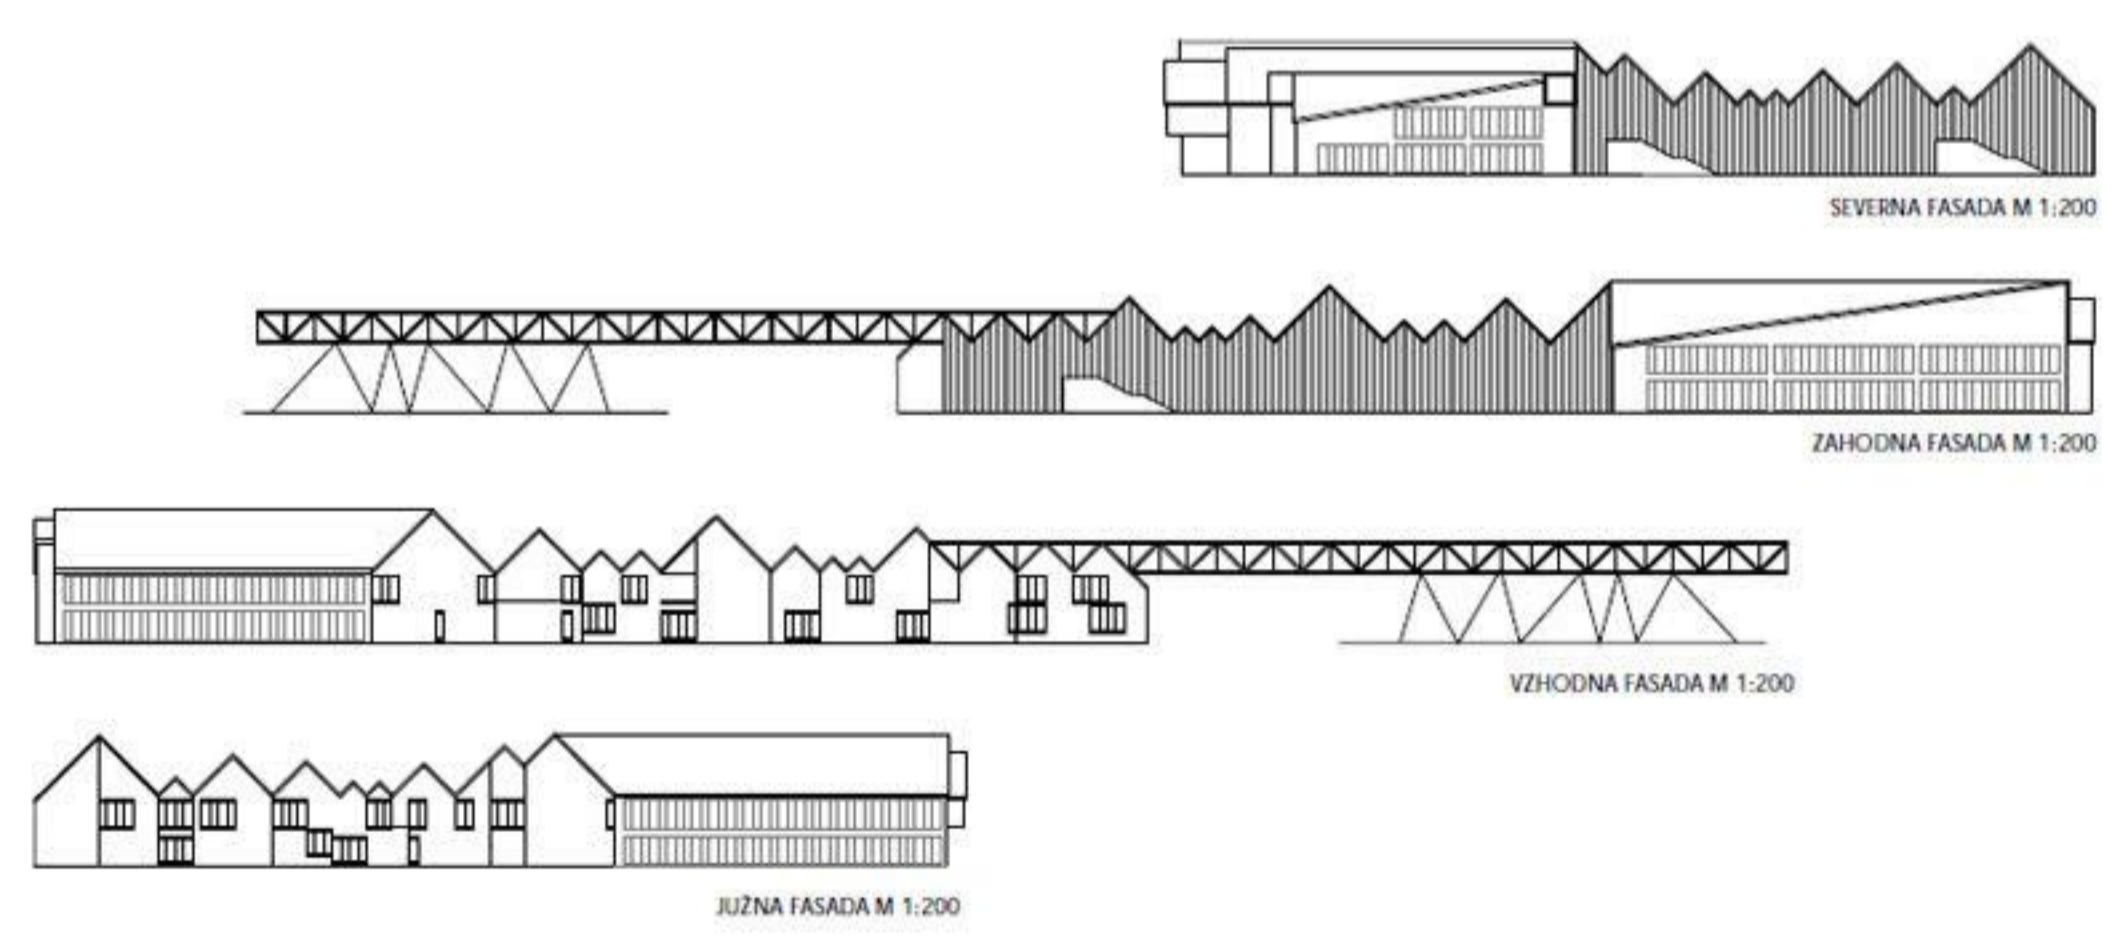

DVORIS E

OSNOVNA ŠOLA LITIJA

POGLED IZ VZHODA

POGLED Z JUGA

URBANISTI NA ZASNOVA

TLORS NADSTROPIA 1:200

STREHA PRI STREHI, DELOVNA MAKETA

PREREZ A-A 1:200
PREREZ B-B 1:200