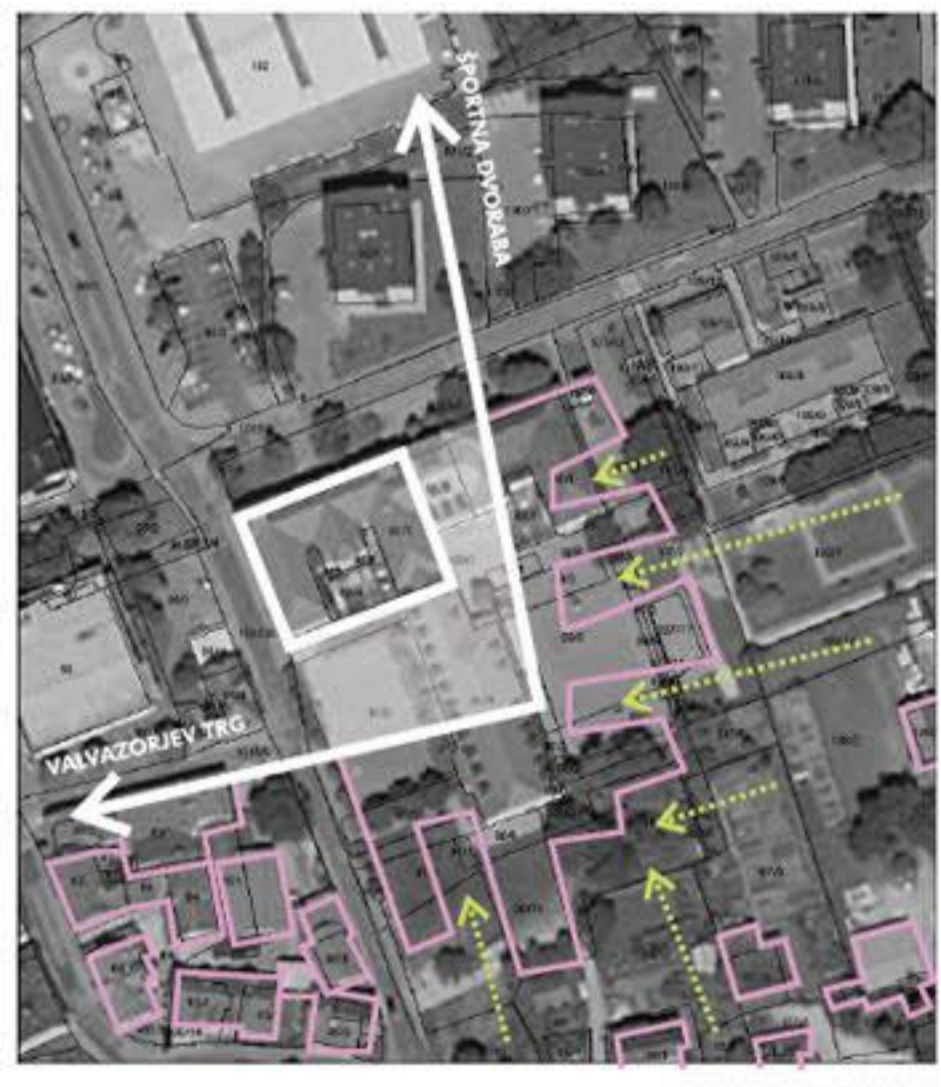

DVORIS E

OSNOVNA ŠOLA LITIJA

POGLED IZ VZHODA

POGLED Z JUGA

URBANISTI NA ZASNOVA

TLORS NADSTROPIA 1:200

STREHA PRI STREHI, DELOVNA MAKETA

PREREZ A-A 1:200
PREREZ B-B 1:200