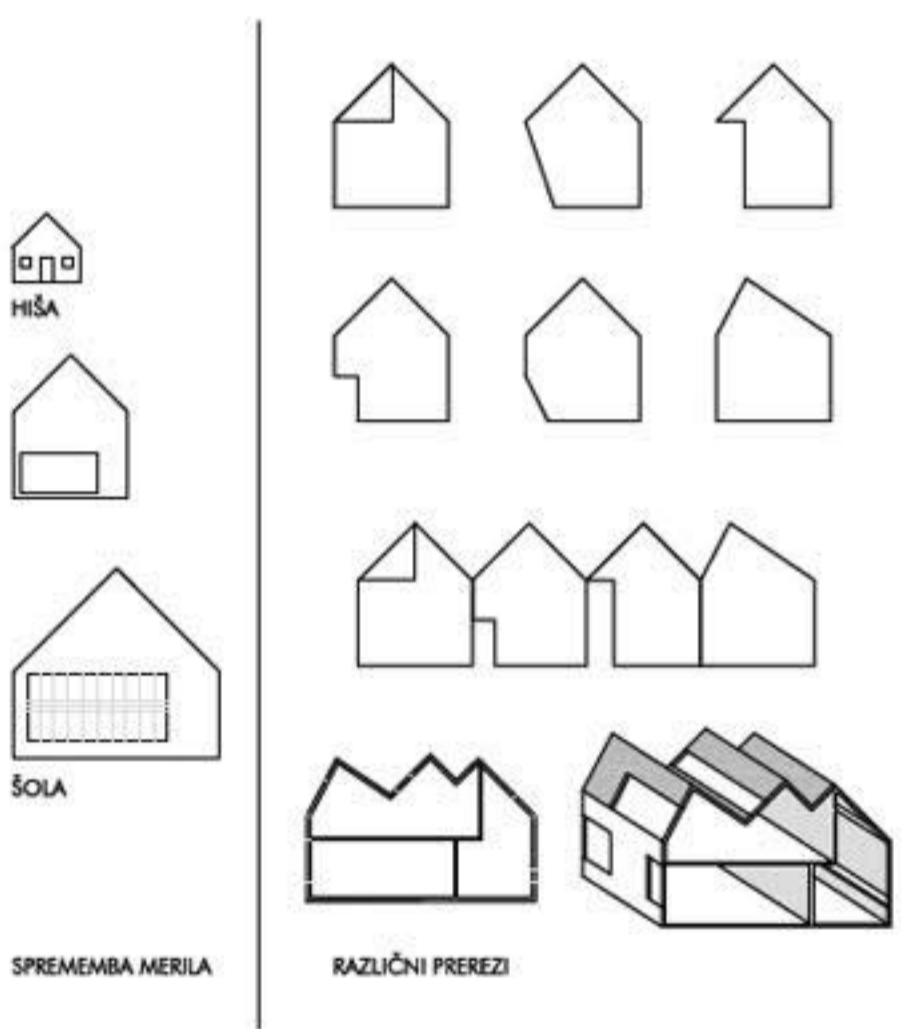

DVORIS E

OSNOVNA ŠOLA LITIJA

POGLED IZ VZHODA

POGLED Z JUGA

URBANISTI NA ZASNOVA

TLORS NADSTROPIA 1:200

STREHA PRI STREHI, DELOVNA MAKETA

PREREZ A-A 1:200
PREREZ B-B 1:200