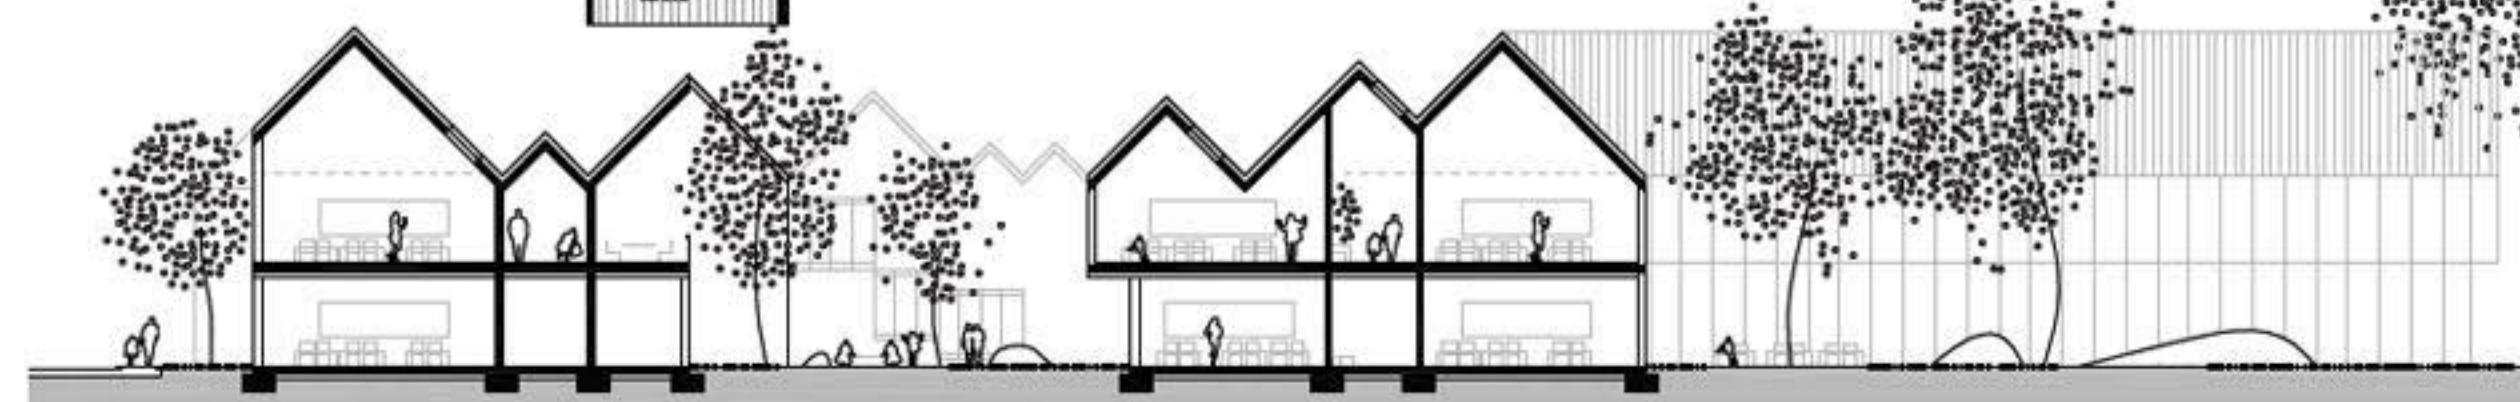

DVORIS E

OSNOVNA ŠOLA LITIJA

POGLED IZ VZHODA

POGLED Z JUGA

URBANISTI NA ZASNOVA

TLORS NADSTROPIA 1:200

STREHA PRI STREHI, DELOVNA MAKETA

PREREZ A-A 1:200
PREREZ B-B 1:200