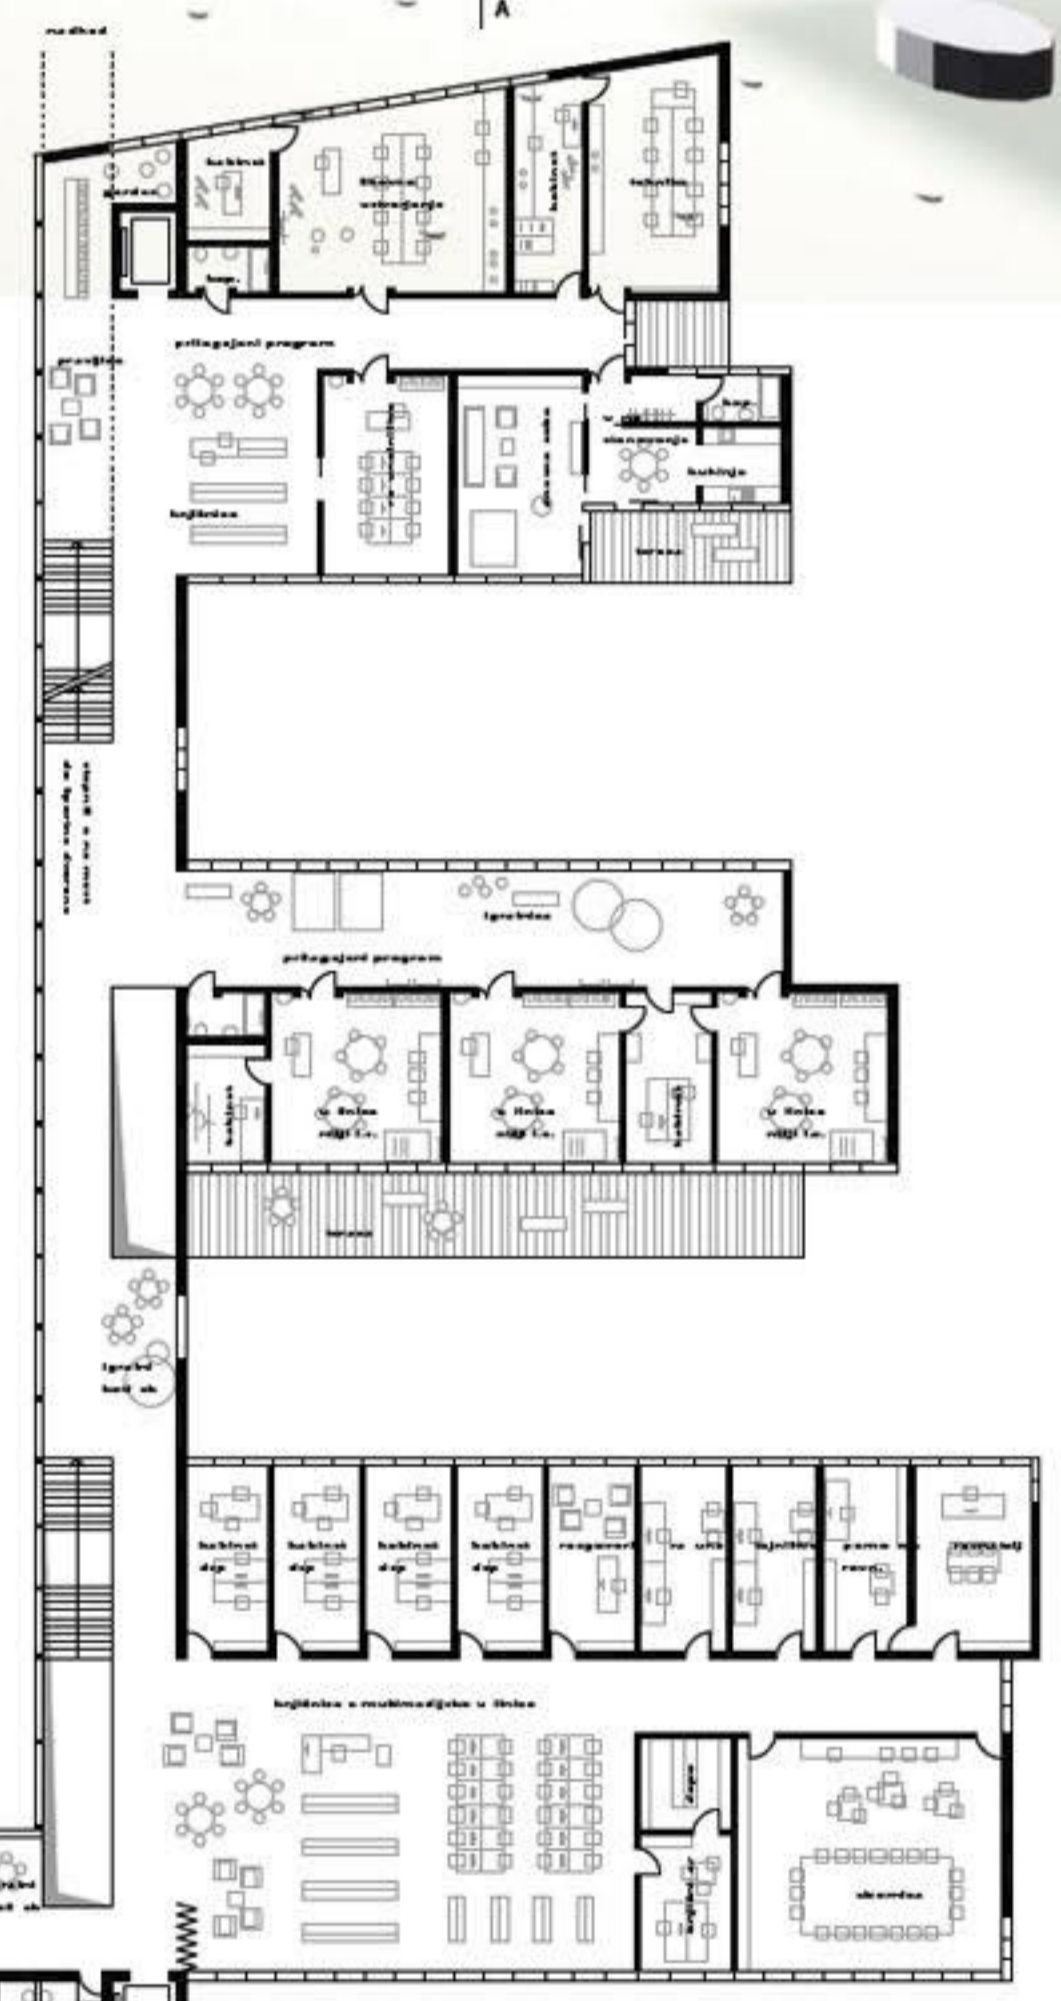

DVORIS E

OSNOVNA ŠOLA LITIJA

POGLED IZ VZHODA

POGLED Z JUGA

URBANISTI NA ZASNOVA

TLORS NADSTROPIA 1:200

STREHA PRI STREHI, DELOVNA MAKETA

PREREZ A-A 1:200
PREREZ B-B 1:200