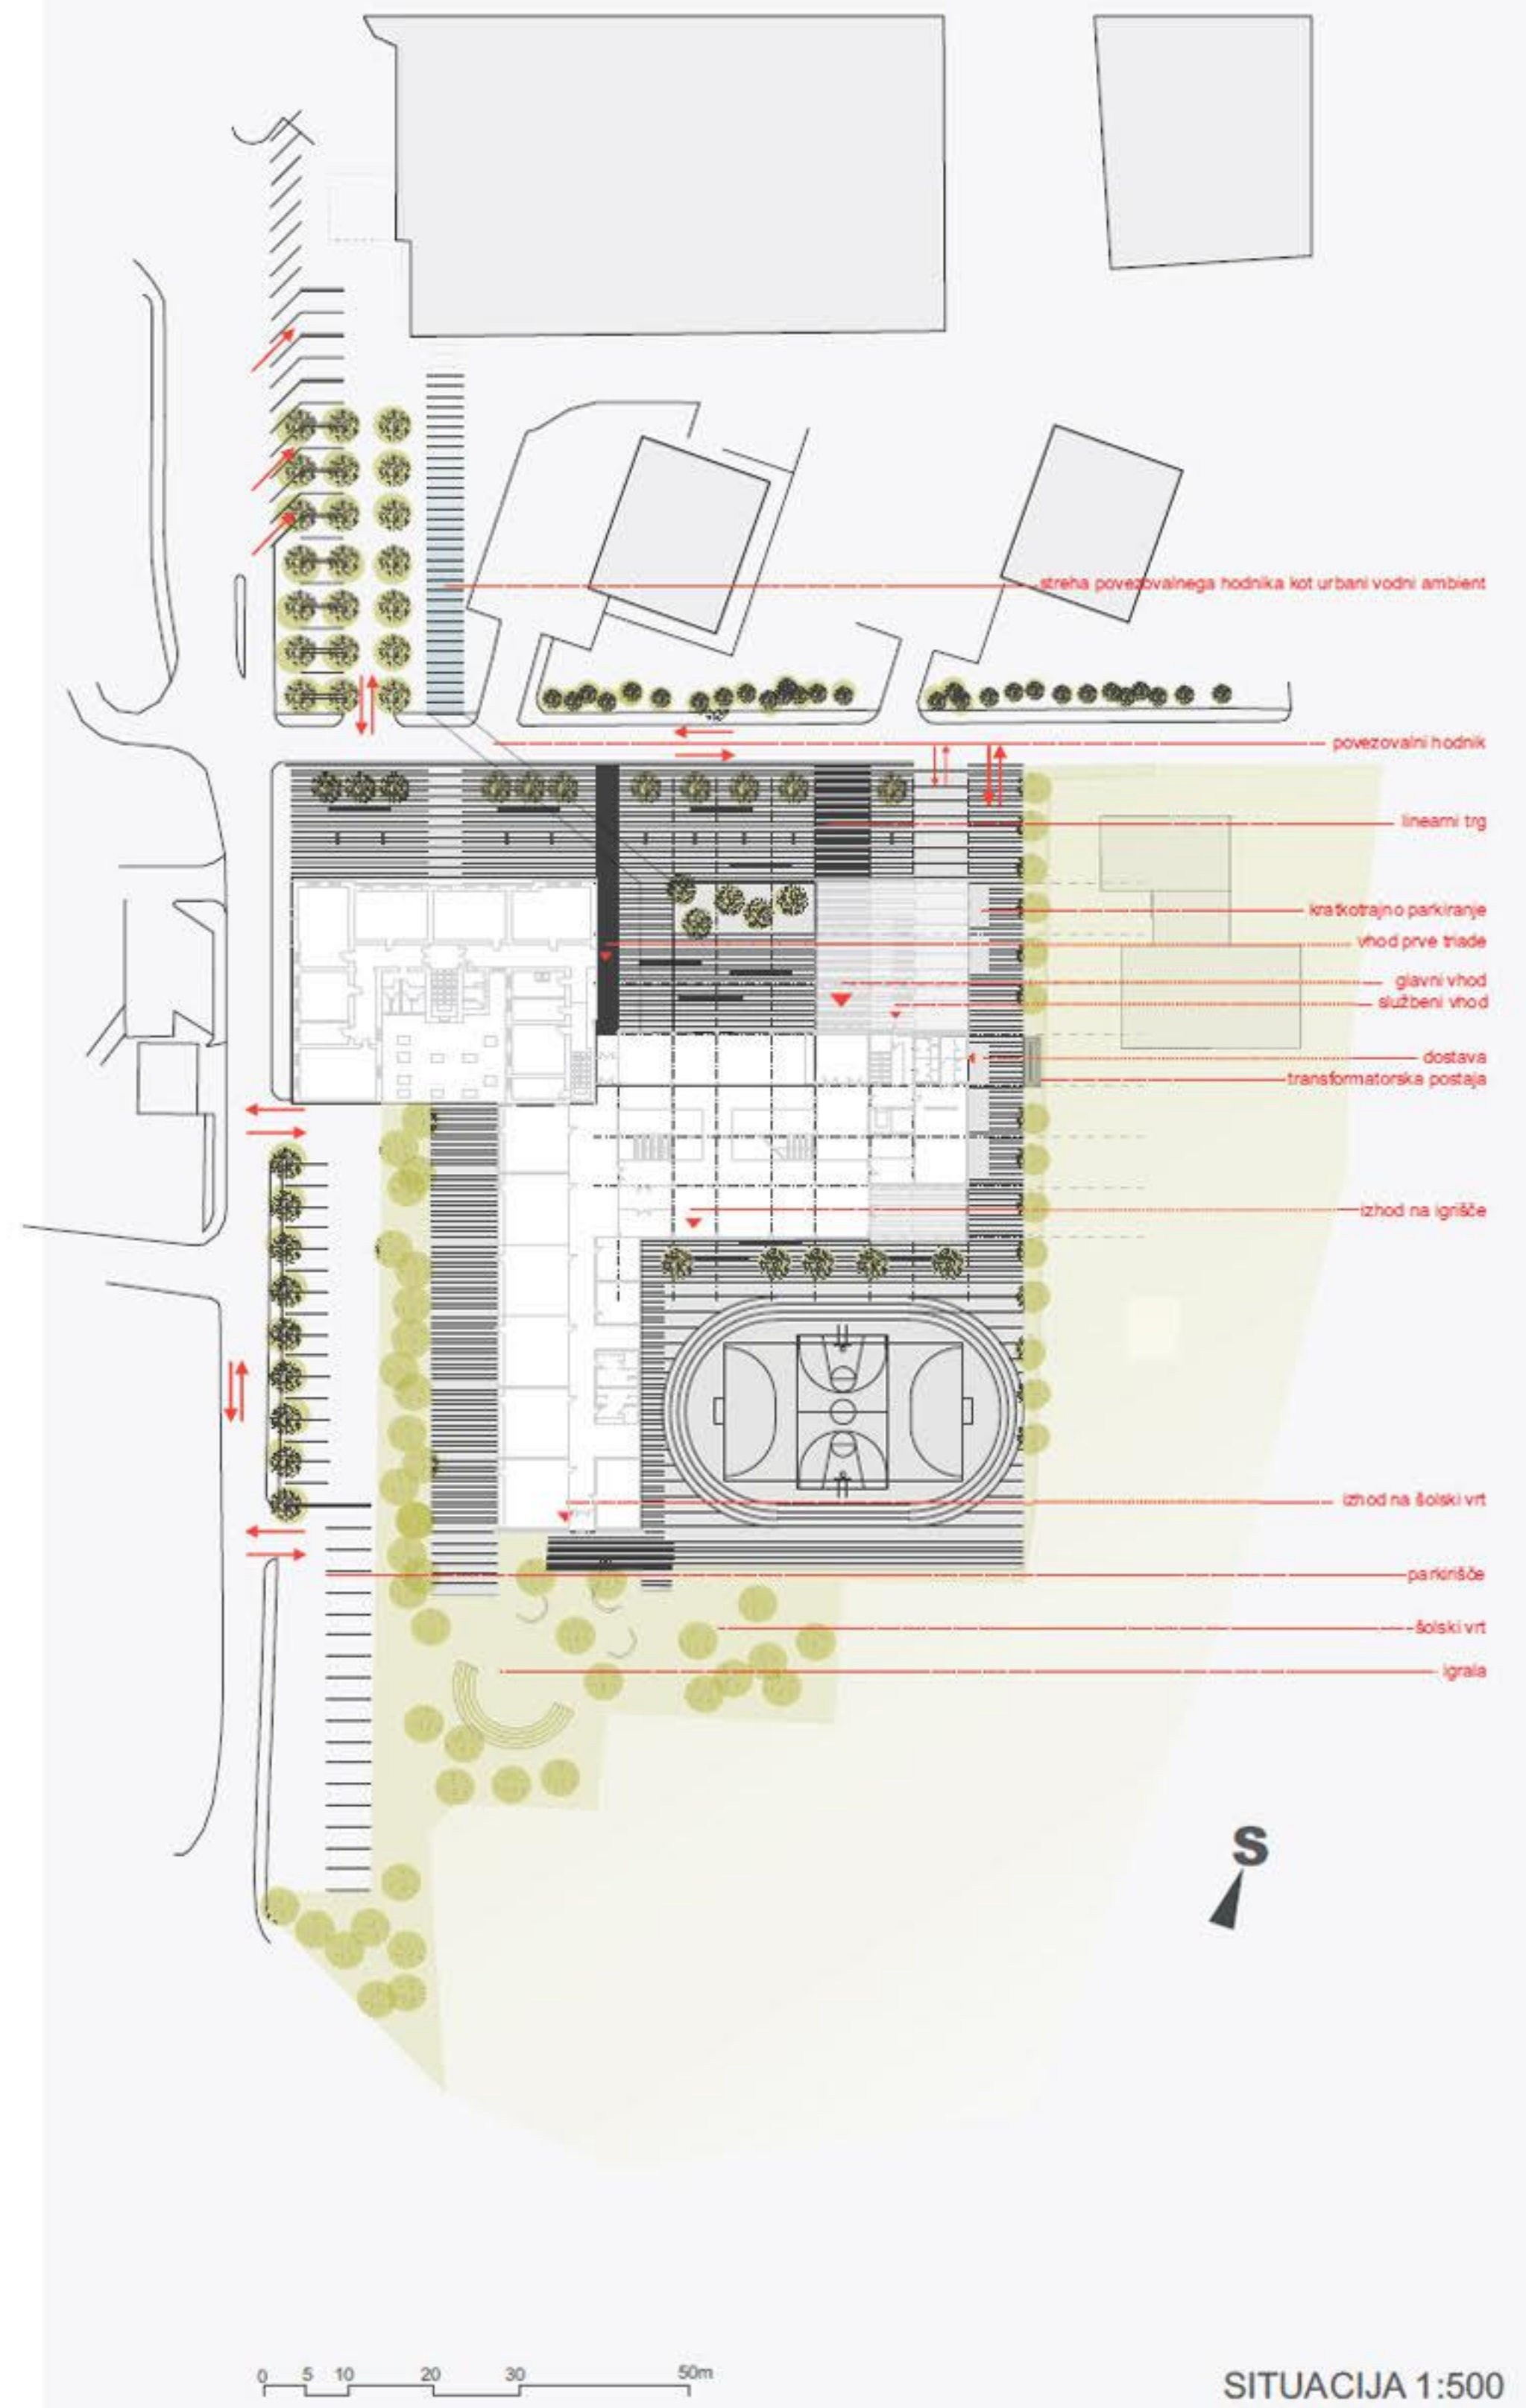

JUŽNI POGLED NA OBJEKT

ZAHODNI POGLED NA OBJEKT

SEVEROZAHODNI POGLED NA OBJEKT

AVLA Z JEDILNICO

PROSTORSKI PRIKAZ CELOTNEGA OBMOČJA

ZAHODNA FASADA 1:200

JUŽNA FASADA 1:200

SEVERNA FASADA M 1:200

VZHODNA FASADA 1:200

PREREZ C-C 1:200

PREREZ B-B 1:200

PREREZ A-A 1:200

faznost gradnje objekta

PROSTOR	KVADRATURA M2
<b>KLET</b>	
116. HODNIK S STOPNIŠČEM	48,4
117. DELAVNICA	22,5
118. ARHIV	30,3
119. KURILNICA	30,3
120. SHRAMBA BIOMASE	110,0
<b>SKUPAJ</b>	<b>241,5</b>
<b>PRITLIČJE</b>	
1. VHOD 1. TRIADA	7,9
2. GARDEROBA 1. TRIADA	48,0
3. PREHOD GLASBENA ŠOLA	4,0
4. HODNIK1	165,5
5. 3. RAZRED	60,0
6. 3. RAZRED	60,0
7. 2. RAZRED	60,0
8. 2. RAZRED	60,0
9. 1. RAZRED	60,0
10. 1. RAZRED	60,0
11. SKUPNI PROSTOR 1. RAZRED	33,9
12. SKUPNI PROSTOR 1. RAZRED	20,9
13. SANITARJE DEKLICE	18,5
14. SANITARJE DEČKI	19,0
15. STOPNIŠČE1	13,90
16. KABINET	22,0
17. KABINET	22,0
18. VHOD 2. IN 3. TRIADA	33,0
19. GARDEROBA 2. IN 3. TRIADA	115,2
20. AVLA S STOPNIŠČEM	255,7
21. JEDILNICA	133,1
22. IZHOD IGRISČE	14,0
23. VHOD ZAPOSLENI	2,60
24. HODNIK	21,0
25. SANITARJE DEKLICE	11,5
26. SANITARJE DEČKI	11,5
27. SERVISNI VHOD	4,20
28. KUHINJA	96,2
29. POMIVALNICA	16,2
30. GARDEROBA IN SANITARJE	9,6
<b>SKUPAJ</b>	<b>1459,4</b>