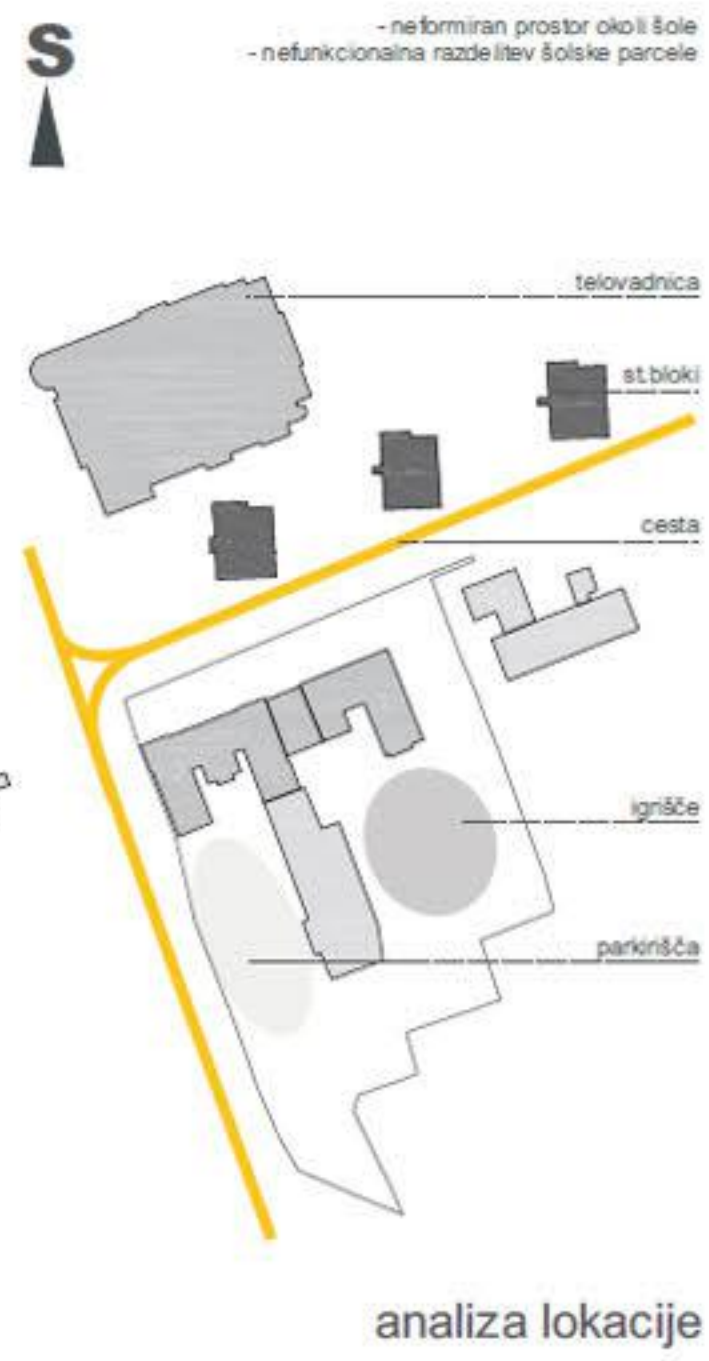

JUŽNI POGLED NA OBJEKT

ZAHODNI POGLED NA OBJEKT

SEVEROZAHODNI POGLED NA OBJEKT

AVLA Z JEDILNICO

PROSTORSKI PRIKAZ CELOTNEGA OBMOČJA

ZAHODNA FASADA 1:200

JUŽNA FASADA 1:200

SEVERNA FASADA M 1:200

VZHODNA FASADA 1:200

PREREZ C-C 1:200

PREREZ B-B 1:200

PREREZ A-A 1:200

faznost gradnje objekta

PROSTOR	KVADRATURA M2
<b>KLET</b>	
116. HODNIK S STOPNIŠČEM	48,4
117. DELAVNICA	22,5
118. ARHIV	30,3
119. KURILNICA	30,3
120. SHRAMBA BIOMASE	110,0
<b>SKUPAJ</b>	<b>241,5</b>
<b>PRITLIČJE</b>	
1. VHOD 1. TRIADA	7,9
2. GARDEROBA 1. TRIADA	48,0
3. PREHOD GLASBENA ŠOLA	4,0
4. HODNIK1	165,5
5. 3. RAZRED	60,0
6. 3. RAZRED	60,0
7. 2. RAZRED	60,0
8. 2. RAZRED	60,0
9. 1. RAZRED	60,0
10. 1. RAZRED	60,0
11. SKUPNI PROSTOR 1. RAZRED	33,9
12. SKUPNI PROSTOR 1. RAZRED	20,9
13. SANITARJE DEKLICE	18,5
14. SANITARJE DEČKI	19,0
15. STOPNIŠČE1	13,90
16. KABINET	22,0
17. KABINET	22,0
18. VHOD 2. IN 3. TRIADA	33,0
19. GARDEROBA 2. IN 3. TRIADA	115,2
20. AVLA S STOPNIŠČEM	255,7
21. JEDILNICA	133,1
22. IZHOD IGRISČE	14,0
23. VHOD ZAPOSLENI	2,60
24. HODNIK	21,0
25. SANITARJE DEKLICE	11,5
26. SANITARJE DEČKI	11,5
27. SERVISNI VHOD	4,20
28. KUHINJA	96,2
29. POMIVALNICA	16,2
30. GARDEROBA IN SANITARJE	9,6
<b>SKUPAJ</b>	<b>1459,4</b>