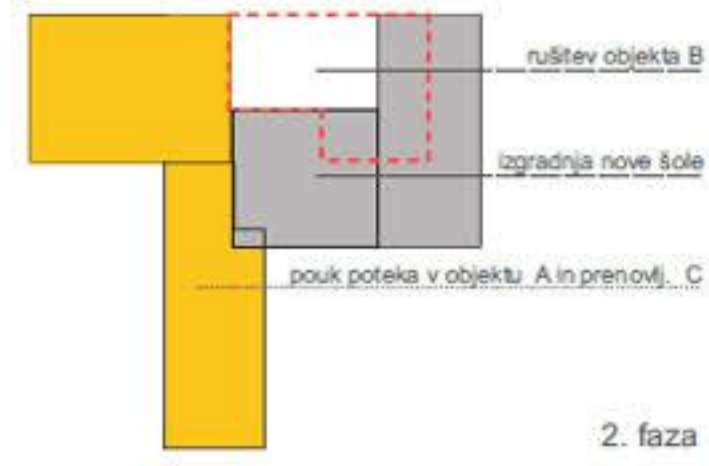

VZHODNA FASADA 1:200

PREREZ C-C 1:200

PREREZ B-B 1:200

PREREZ A-A 1:200

faznost gradnje objekta

PROSTOR	KVADRATURA M2
<b>KLET</b>	
116. HODNIK S STOPNIŠČEM	48,4
117. DELAVNICA	22,5
118. ARHIV	30,3
119. KURILNICA	30,3
120. SHRAMBA BIOMASE	110,0
<b>SKUPAJ</b>	<b>241,5</b>
<b>PRITLIČJE</b>	
1. VHOD 1. TRIADA	7,9
2. GARDEROBA 1. TRIADA	48,0
3. PREHOD GLASBENA ŠOLA	4,0
4. HODNIK1	165,5
5. 3. RAZRED	60,0
6. 3. RAZRED	60,0
7. 2. RAZRED	60,0
8. 2. RAZRED	60,0
9. 1. RAZRED	60,0
10. 1. RAZRED	60,0
11. SKUPNI PROSTOR 1. RAZRED	33,9
12. SKUPNI PROSTOR 1. RAZRED	20,9
13. SANITARJE DEKLICE	18,5
14. SANITARJE DEČKI	19,0
15. STOPNIŠČE1	13,90
16. KABINET	22,0
17. KABINET	22,0
18. VHOD 2. IN 3. TRIADA	33,0
19. GARDEROBA 2. IN 3. TRIADA	115,2
20. AVLA S STOPNIŠČEM	255,7
21. JEDILNICA	133,1
22. IZHOD IGRISČE	14,0
23. VHOD ZAPOSLENI	2,60
24. HODNIK	21,0
25. SANITARJE DEKLICE	11,5
26. SANITARJE DEČKI	11,5
27. SERVISNI VHOD	4,20
28. KUHINJA	96,2
29. POMIVALNICA	16,2
30. GARDEROBA IN SANITARJE	9,6
<b>SKUPAJ</b>	<b>1459,4</b>