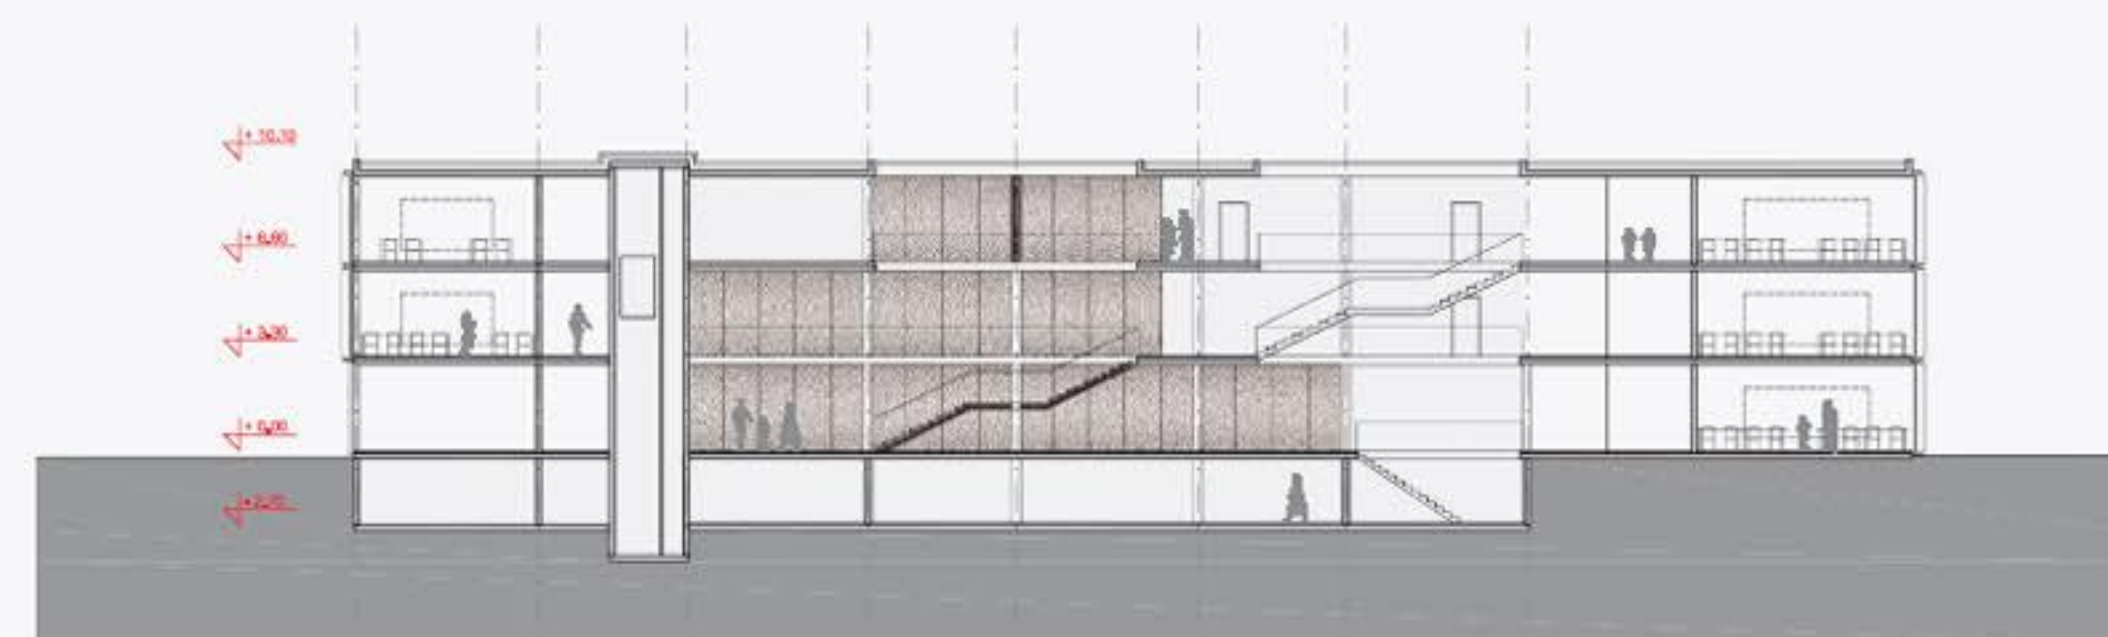

JUŽNI POGLED NA OBJEKT

ZAHODNI POGLED NA OBJEKT

SEVEROZAHODNI POGLED NA OBJEKT

AVLA Z JEDILNICO

PROSTORSKI PRIKAZ CELOTNEGA OBMOČJA

ZAHODNA FASADA 1:200

JUŽNA FASADA 1:200

SEVERNA FASADA M 1:200

VZHODNA FASADA 1:200

PREREZ C-C 1:200

PREREZ B-B 1:200

PREREZ A-A 1:200

faznost gradnje objekta

PROSTOR	KVADRATURA M2
<b>KLET</b>	
116. HODNIK S STOPNIŠČEM	48,4
117. DELAVNICA	22,5
118. ARHIV	30,3
119. KURILNICA	30,3
120. SHRAMBA BIOMASE	110,0
<b>SKUPAJ</b>	<b>241,5</b>
<b>PRITLIČJE</b>	
1. VHOD 1. TRIADA	7,9
2. GARDEROBA 1. TRIADA	48,0
3. PREHOD GLASBENA ŠOLA	4,0
4. HODNIK1	165,5
5. 3. RAZRED	60,0
6. 3. RAZRED	60,0
7. 2. RAZRED	60,0
8. 2. RAZRED	60,0
9. 1. RAZRED	60,0
10. 1. RAZRED	60,0
11. SKUPNI PROSTOR 1. RAZRED	33,9
12. SKUPNI PROSTOR 1. RAZRED	20,9
13. SANITARJE DEKLICE	18,5
14. SANITARJE DEČKI	19,0
15. STOPNIŠČE1	13,90
16. KABINET	22,0
17. KABINET	22,0
18. VHOD 2. IN 3. TRIADA	33,0
19. GARDEROBA 2. IN 3. TRIADA	115,2
20. AVLA S STOPNIŠČEM	255,7
21. JEDILNICA	133,1
22. IZHOD IGRISČE	14,0
23. VHOD ZAPOSLENI	2,60
24. HODNIK	21,0
25. SANITARJE DEKLICE	11,5
26. SANITARJE DEČKI	11,5
27. SERVISNI VHOD	4,20
28. KUHINJA	96,2
29. POMIVALNICA	16,2
30. GARDEROBA IN SANITARJE	9,6
<b>SKUPAJ</b>	<b>1459,4</b>