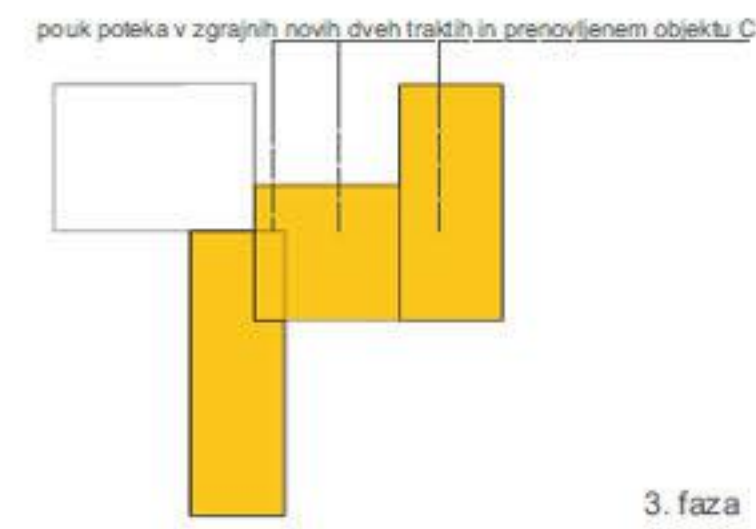

JUŽNI POGLED NA OBJEKT

ZAHODNI POGLED NA OBJEKT

SEVEROZAHODNI POGLED NA OBJEKT

AVLA Z JEDILNICO

PROSTORSKI PRIKAZ CELOTNEGA OBMOČJA

ZAHODNA FASADA 1:200

JUŽNA FASADA 1:200

SEVERNA FASADA M 1:200

VZHODNA FASADA 1:200

PREREZ C-C 1:200

PREREZ B-B 1:200

PREREZ A-A 1:200

faznost gradnje objekta

PROSTOR	KVADRATURA M2
<b>KLET</b>	
116. HODNIK S STOPNIŠČEM	48,4
117. DELAVNICA	22,5
118. ARHIV	30,3
119. KURILNICA	30,3
120. SHRAMBA BIOMASE	110,0
<b>SKUPAJ</b>	<b>241,5</b>
<b>PRITLIČJE</b>	
1. VHOD 1. TRIADA	7,9
2. GARDEROBA 1. TRIADA	48,0
3. PREHOD GLASBENA ŠOLA	4,0
4. HODNIK1	165,5
5. 3. RAZRED	60,0
6. 3. RAZRED	60,0
7. 2. RAZRED	60,0
8. 2. RAZRED	60,0
9. 1. RAZRED	60,0
10. 1. RAZRED	60,0
11. SKUPNI PROSTOR 1. RAZRED	33,9
12. SKUPNI PROSTOR 1. RAZRED	20,9
13. SANITARJE DEKLICE	18,5
14. SANITARJE DEČKI	19,0
15. STOPNIŠČE1	13,90
16. KABINET	22,0
17. KABINET	22,0
18. VHOD 2. IN 3. TRIADA	33,0
19. GARDEROBA 2. IN 3. TRIADA	115,2
20. AVLA S STOPNIŠČEM	255,7
21. JEDILNICA	133,1
22. IZHOD IGRISČE	14,0
23. VHOD ZAPOSLENI	2,60
24. HODNIK	21,0
25. SANITARJE DEKLICE	11,5
26. SANITARJE DEČKI	11,5
27. SERVISNI VHOD	4,20
28. KUHINJA	96,2
29. POMIVALNICA	16,2
30. GARDEROBA IN SANITARJE	9,6
<b>SKUPAJ</b>	<b>1459,4</b>