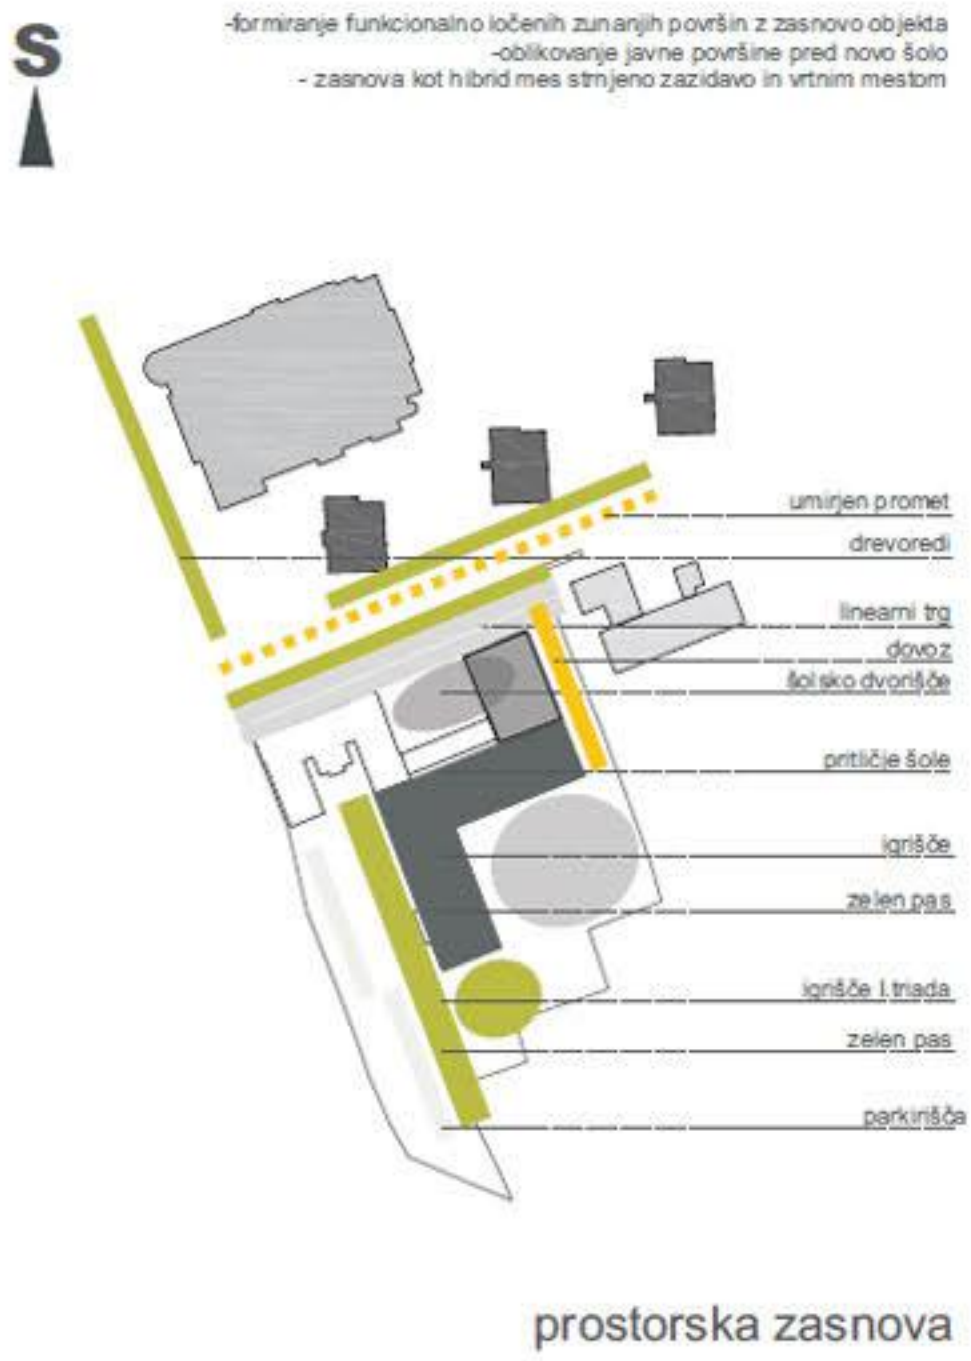

JUŽNI POGLED NA OBJEKT

ZAHODNI POGLED NA OBJEKT

SEVEROZAHODNI POGLED NA OBJEKT

AVLA Z JEDILNICO

PROSTORSKI PRIKAZ CELOTNEGA OBMOČJA

ZAHODNA FASADA 1:200

JUŽNA FASADA 1:200

SEVERNA FASADA M 1:200

VZHODNA FASADA 1:200

PREREZ C-C 1:200

PREREZ B-B 1:200

PREREZ A-A 1:200

faznost gradnje objekta

PROSTOR	KVADRATURA M2
<b>KLET</b>	
116. HODNIK S STOPNIŠČEM	48,4
117. DELAVNICA	22,5
118. ARHIV	30,3
119. KURILNICA	30,3
120. SHRAMBA BIOMASE	110,0
<b>SKUPAJ</b>	<b>241,5</b>
<b>PRITLIČJE</b>	
1. VHOD 1. TRIADA	7,9
2. GARDEROBA 1. TRIADA	48,0
3. PREHOD GLASBENA ŠOLA	4,0
4. HODNIK1	165,5
5. 3. RAZRED	60,0
6. 3. RAZRED	60,0
7. 2. RAZRED	60,0
8. 2. RAZRED	60,0
9. 1. RAZRED	60,0
10. 1. RAZRED	60,0
11. SKUPNI PROSTOR 1. RAZRED	33,9
12. SKUPNI PROSTOR 1. RAZRED	20,9
13. SANITARJE DEKLICE	18,5
14. SANITARJE DEČKI	19,0
15. STOPNIŠČE1	13,90
16. KABINET	22,0
17. KABINET	22,0
18. VHOD 2. IN 3. TRIADA	33,0
19. GARDEROBA 2. IN 3. TRIADA	115,2
20. AVLA S STOPNIŠČEM	255,7
21. JEDILNICA	133,1
22. IZHOD IGRISČE	14,0
23. VHOD ZAPOSLENI	2,60
24. HODNIK	21,0
25. SANITARJE DEKLICE	11,5
26. SANITARJE DEČKI	11,5
27. SERVISNI VHOD	4,20
28. KUHINJA	96,2
29. POMIVALNICA	16,2
30. GARDEROBA IN SANITARJE	9,6
<b>SKUPAJ</b>	<b>1459,4</b>