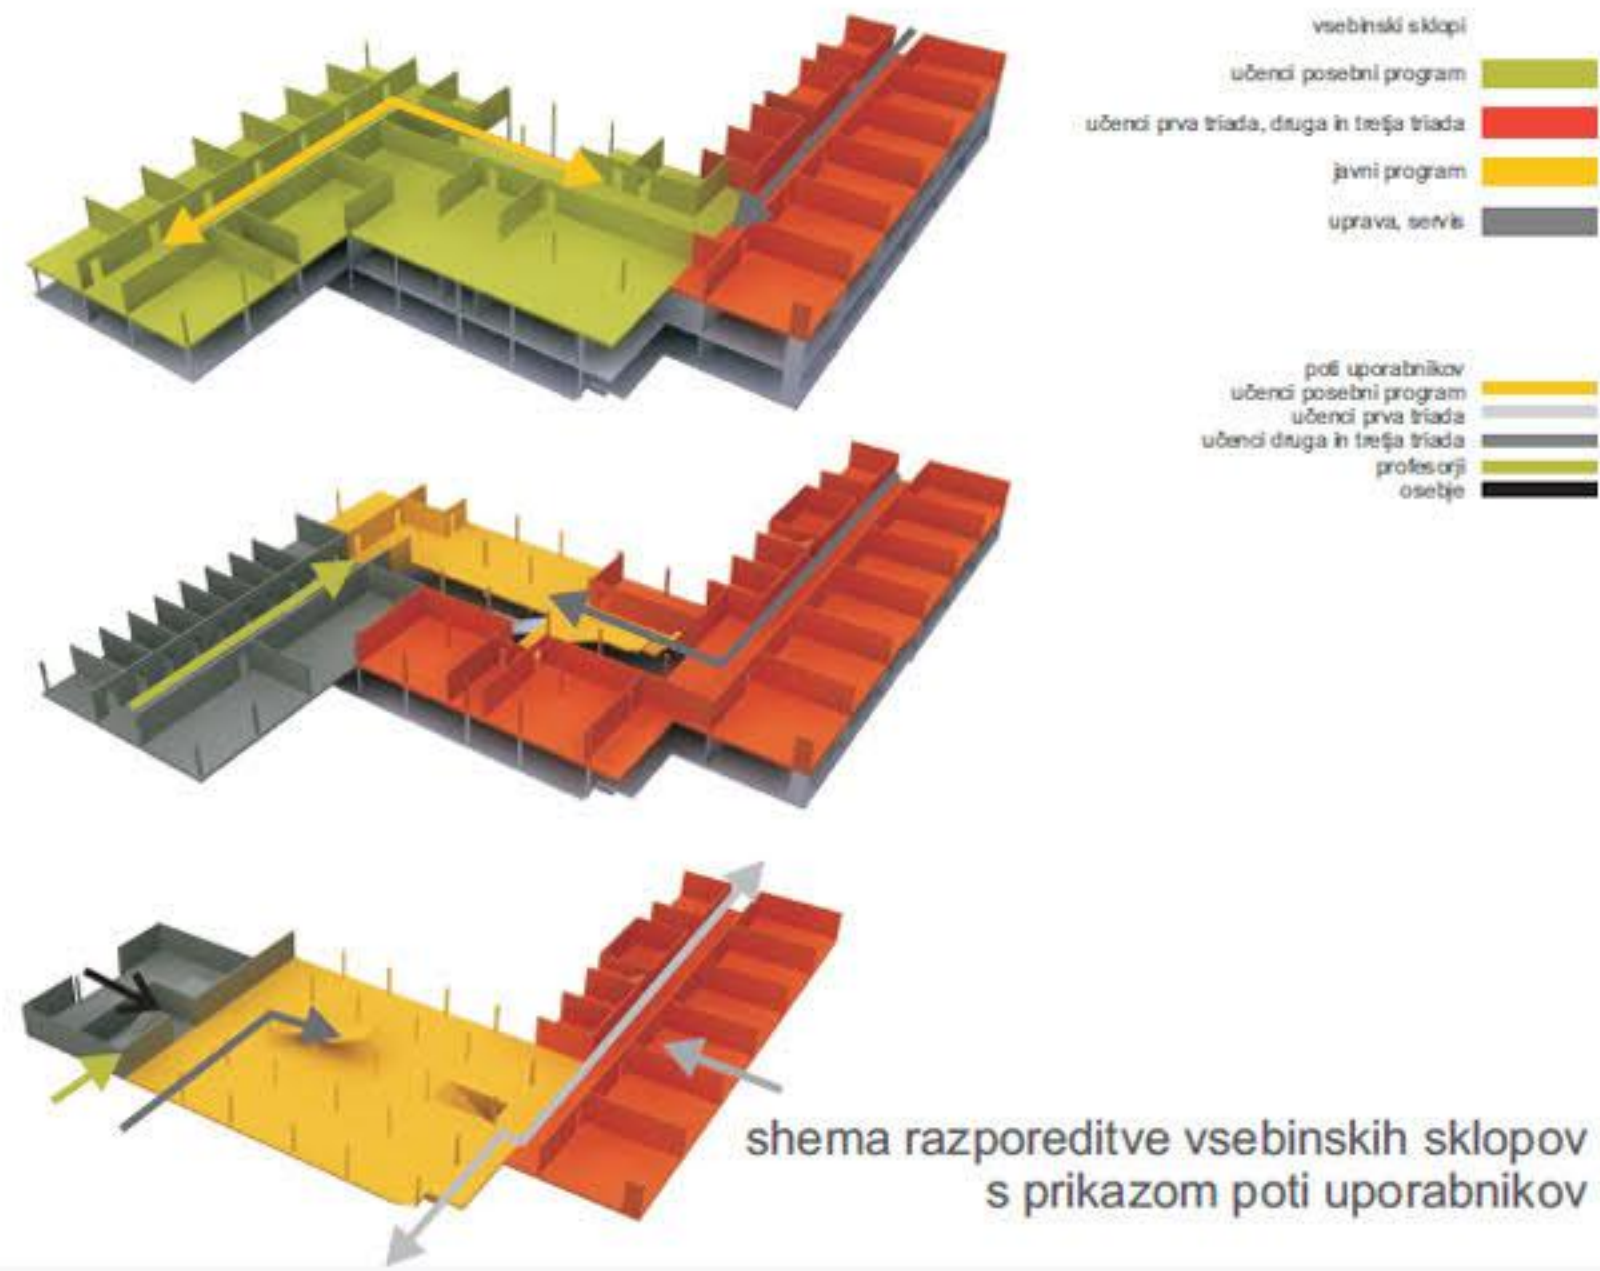

JUŽNI POGLED NA OBJEKT

ZAHODNI POGLED NA OBJEKT

SEVEROZAHODNI POGLED NA OBJEKT

AVLA Z JEDILNICO

PROSTORSKI PRIKAZ CELOTNEGA OBMOČJA

ZAHODNA FASADA 1:200

JUŽNA FASADA 1:200

SEVERNA FASADA M 1:200

VZHODNA FASADA 1:200

PREREZ C-C 1:200

PREREZ B-B 1:200

PREREZ A-A 1:200

faznost gradnje objekta

PROSTOR	KVADRATURA M2
<b>KLET</b>	
116. HODNIK S STOPNIŠČEM	48,4
117. DELAVNICA	22,5
118. ARHIV	30,3
119. KURILNICA	30,3
120. SHRAMBA BIOMASE	110,0
<b>SKUPAJ</b>	<b>241,5</b>
<b>PRITLIČJE</b>	
1. VHOD 1. TRIADA	7,9
2. GARDEROBA 1. TRIADA	48,0
3. PREHOD GLASBENA ŠOLA	4,0
4. HODNIK1	165,5
5. 3. RAZRED	60,0
6. 3. RAZRED	60,0
7. 2. RAZRED	60,0
8. 2. RAZRED	60,0
9. 1. RAZRED	60,0
10. 1. RAZRED	60,0
11. SKUPNI PROSTOR 1. RAZRED	33,9
12. SKUPNI PROSTOR 1. RAZRED	20,9
13. SANITARJE DEKLICE	18,5
14. SANITARJE DEČKI	19,0
15. STOPNIŠČE1	13,90
16. KABINET	22,0
17. KABINET	22,0
18. VHOD 2. IN 3. TRIADA	33,0
19. GARDEROBA 2. IN 3. TRIADA	115,2
20. AVLA S STOPNIŠČEM	255,7
21. JEDILNICA	133,1
22. IZHOD IGRISČE	14,0
23. VHOD ZAPOSLENI	2,60
24. HODNIK	21,0
25. SANITARJE DEKLICE	11,5
26. SANITARJE DEČKI	11,5
27. SERVISNI VHOD	4,20
28. KUHINJA	96,2
29. POMIVALNICA	16,2
30. GARDEROBA IN SANITARJE	9,6
<b>SKUPAJ</b>	<b>1459,4</b>