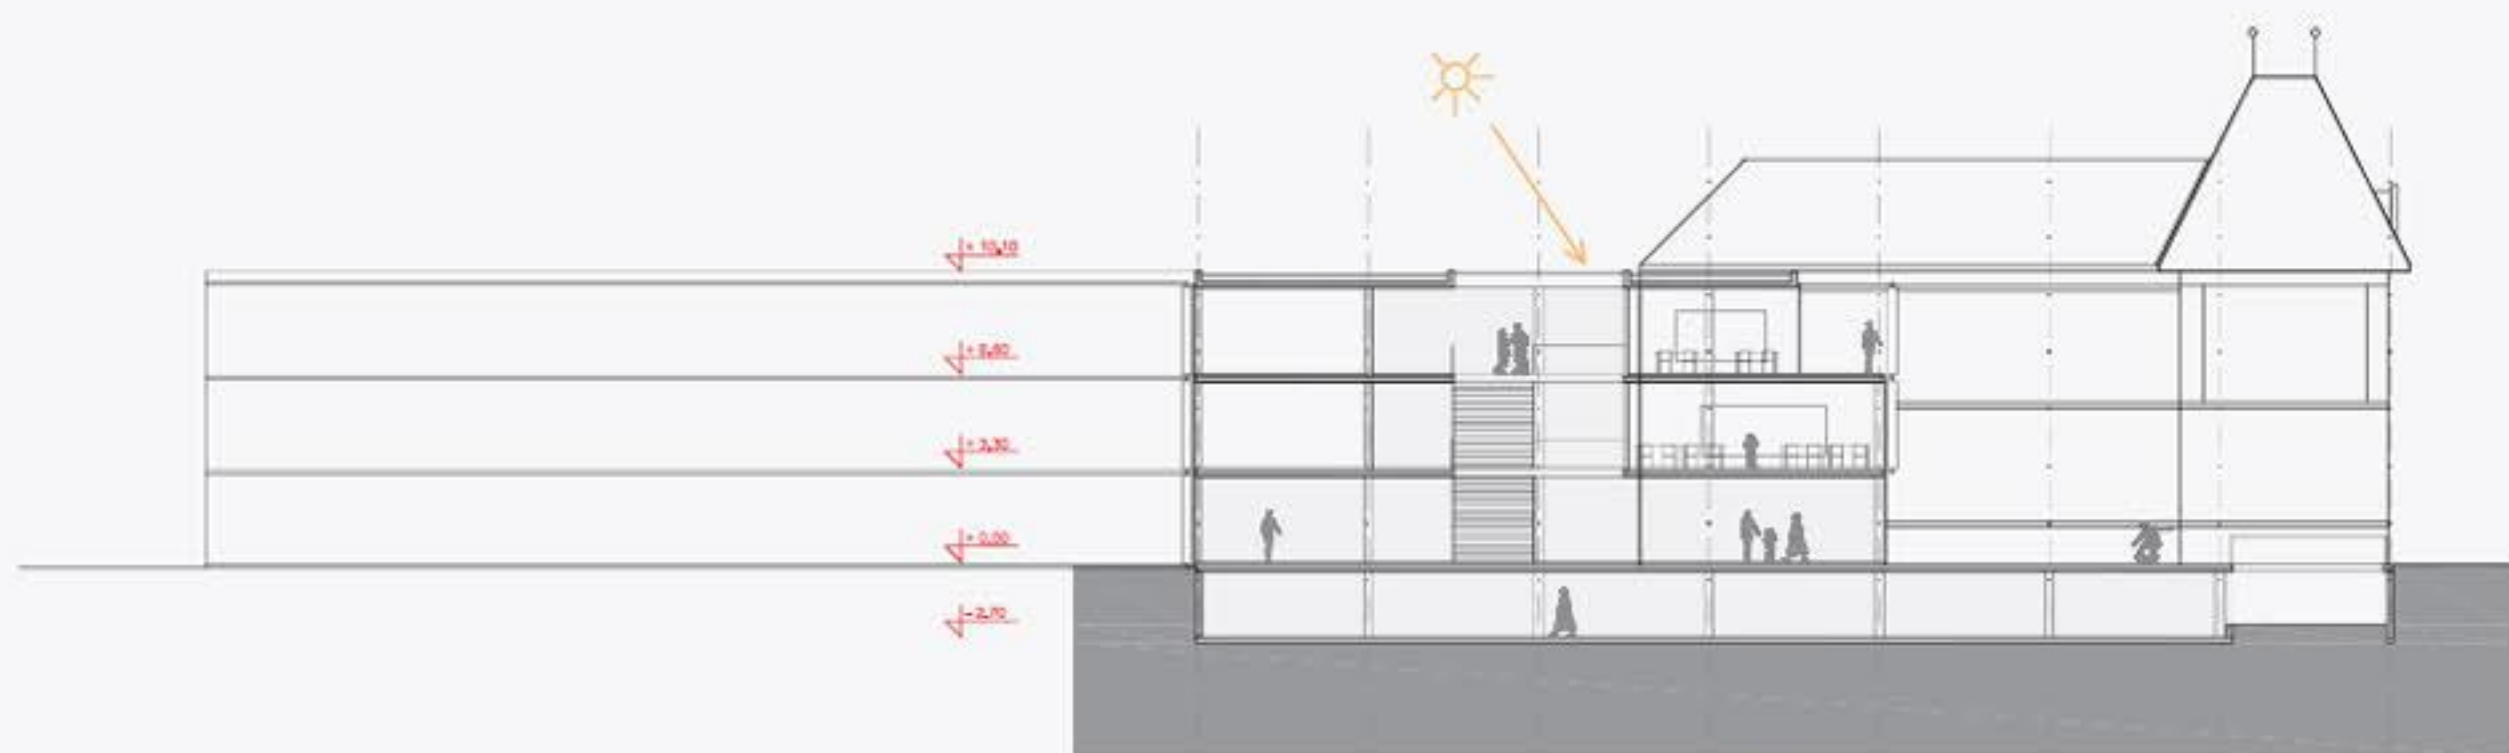

JUŽNI POGLED NA OBJEKT

ZAHODNI POGLED NA OBJEKT

SEVEROZAHODNI POGLED NA OBJEKT

AVLA Z JEDILNICO

PROSTORSKI PRIKAZ CELOTNEGA OBMOČJA

ZAHODNA FASADA 1:200

JUŽNA FASADA 1:200

SEVERNA FASADA M 1:200

VZHODNA FASADA 1:200

PREREZ C-C 1:200

PREREZ B-B 1:200

PREREZ A-A 1:200

faznost gradnje objekta

PROSTOR	KVADRATURA M2
<b>KLET</b>	
116. HODNIK S STOPNIŠČEM	48,4
117. DELAVNICA	22,5
118. ARHIV	30,3
119. KURILNICA	30,3
120. SHRAMBA BIOMASE	110,0
<b>SKUPAJ</b>	<b>241,5</b>
<b>PRITLIČJE</b>	
1. VHOD 1. TRIADA	7,9
2. GARDEROBA 1. TRIADA	48,0
3. PREHOD GLASBENA ŠOLA	4,0
4. HODNIK1	165,5
5. 3. RAZRED	60,0
6. 3. RAZRED	60,0
7. 2. RAZRED	60,0
8. 2. RAZRED	60,0
9. 1. RAZRED	60,0
10. 1. RAZRED	60,0
11. SKUPNI PROSTOR 1. RAZRED	33,9
12. SKUPNI PROSTOR 1. RAZRED	20,9
13. SANITARJE DEKLICE	18,5
14. SANITARJE DEČKI	19,0
15. STOPNIŠČE1	13,90
16. KABINET	22,0
17. KABINET	22,0
18. VHOD 2. IN 3. TRIADA	33,0
19. GARDEROBA 2. IN 3. TRIADA	115,2
20. AVLA S STOPNIŠČEM	255,7
21. JEDILNICA	133,1
22. IZHOD IGRISČE	14,0
23. VHOD ZAPOSLENI	2,60
24. HODNIK	21,0
25. SANITARJE DEKLICE	11,5
26. SANITARJE DEČKI	11,5
27. SERVISNI VHOD	4,20
28. KUHINJA	96,2
29. POMIVALNICA	16,2
30. GARDEROBA IN SANITARJE	9,6
<b>SKUPAJ</b>	<b>1459,4</b>