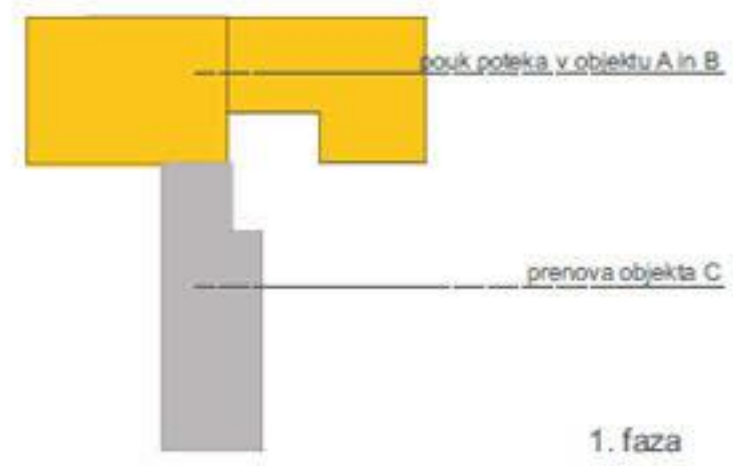

JUŽNI POGLED NA OBJEKT

ZAHODNI POGLED NA OBJEKT

SEVEROZAHODNI POGLED NA OBJEKT

AVLA Z JEDILNICO

PROSTORSKI PRIKAZ CELOTNEGA OBMOČJA

ZAHODNA FASADA 1:200

JUŽNA FASADA 1:200

SEVERNA FASADA M 1:200

VZHODNA FASADA 1:200

PREREZ C-C 1:200

PREREZ B-B 1:200

PREREZ A-A 1:200

faznost gradnje objekta

PROSTOR	KVADRATURA M2
<b>KLET</b>	
116. HODNIK S STOPNIŠČEM	48,4
117. DELAVNICA	22,5
118. ARHIV	30,3
119. KURILNICA	30,3
120. SHRAMBA BIOMASE	110,0
<b>SKUPAJ</b>	<b>241,5</b>
<b>PRITLIČJE</b>	
1. VHOD 1. TRIADA	7,9
2. GARDEROBA 1. TRIADA	48,0
3. PREHOD GLASBENA ŠOLA	4,0
4. HODNIK1	165,5
5. 3. RAZRED	60,0
6. 3. RAZRED	60,0
7. 2. RAZRED	60,0
8. 2. RAZRED	60,0
9. 1. RAZRED	60,0
10. 1. RAZRED	60,0
11. SKUPNI PROSTOR 1. RAZRED	33,9
12. SKUPNI PROSTOR 1. RAZRED	20,9
13. SANITARJE DEKLICE	18,5
14. SANITARJE DEČKI	19,0
15. STOPNIŠČE1	13,90
16. KABINET	22,0
17. KABINET	22,0
18. VHOD 2. IN 3. TRIADA	33,0
19. GARDEROBA 2. IN 3. TRIADA	115,2
20. AVLA S STOPNIŠČEM	255,7
21. JEDILNICA	133,1
22. IZHOD IGRISČE	14,0
23. VHOD ZAPOSLENI	2,60
24. HODNIK	21,0
25. SANITARJE DEKLICE	11,5
26. SANITARJE DEČKI	11,5
27. SERVISNI VHOD	4,20
28. KUHINJA	96,2
29. POMIVALNICA	16,2
30. GARDEROBA IN SANITARJE	9,6
<b>SKUPAJ</b>	<b>1459,4</b>