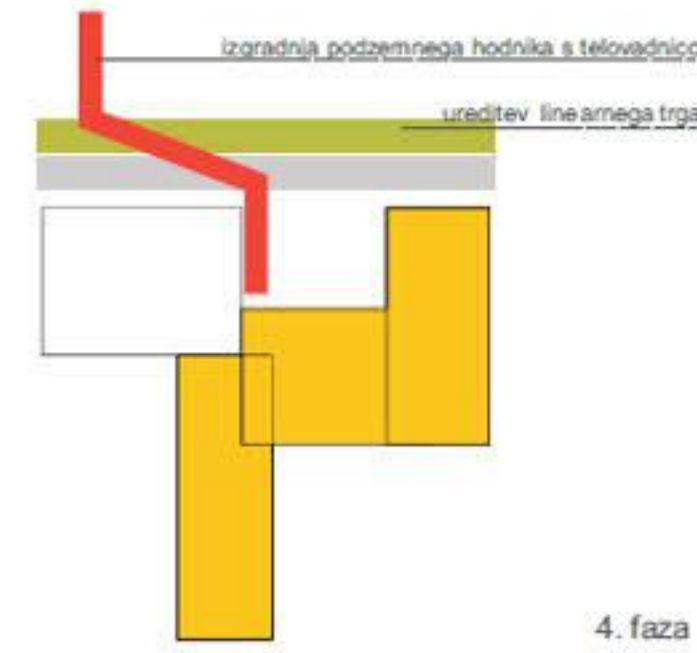

JUŽNI POGLED NA OBJEKT

ZAHODNI POGLED NA OBJEKT

SEVEROZAHODNI POGLED NA OBJEKT

AVLA Z JEDILNICO

PROSTORSKI PRIKAZ CELOTNEGA OBMOČJA

ZAHODNA FASADA 1:200

JUŽNA FASADA 1:200

SEVERNA FASADA M 1:200

VZHODNA FASADA 1:200

PREREZ C-C 1:200

PREREZ B-B 1:200

PREREZ A-A 1:200

faznost gradnje objekta

PROSTOR	KVADRATURA M2
<b>KLET</b>	
116. HODNIK S STOPNIŠČEM	48,4
117. DELAVNICA	22,5
118. ARHIV	30,3
119. KURILNICA	30,3
120. SHRAMBA BIOMASE	110,0
<b>SKUPAJ</b>	<b>241,5</b>
<b>PRITLIČJE</b>	
1. VHOD 1. TRIADA	7,9
2. GARDEROBA 1. TRIADA	48,0
3. PREHOD GLASBENA ŠOLA	4,0
4. HODNIK1	165,5
5. 3. RAZRED	60,0
6. 3. RAZRED	60,0
7. 2. RAZRED	60,0
8. 2. RAZRED	60,0
9. 1. RAZRED	60,0
10. 1. RAZRED	60,0
11. SKUPNI PROSTOR 1. RAZRED	33,9
12. SKUPNI PROSTOR 1. RAZRED	20,9
13. SANITARJE DEKLICE	18,5
14. SANITARJE DEČKI	19,0
15. STOPNIŠČE1	13,90
16. KABINET	22,0
17. KABINET	22,0
18. VHOD 2. IN 3. TRIADA	33,0
19. GARDEROBA 2. IN 3. TRIADA	115,2
20. AVLA S STOPNIŠČEM	255,7
21. JEDILNICA	133,1
22. IZHOD IGRISČE	14,0
23. VHOD ZAPOSLENI	2,60
24. HODNIK	21,0
25. SANITARJE DEKLICE	11,5
26. SANITARJE DEČKI	11,5
27. SERVISNI VHOD	4,20
28. KUHINJA	96,2
29. POMIVALNICA	16,2
30. GARDEROBA IN SANITARJE	9,6
<b>SKUPAJ</b>	<b>1459,4</b>