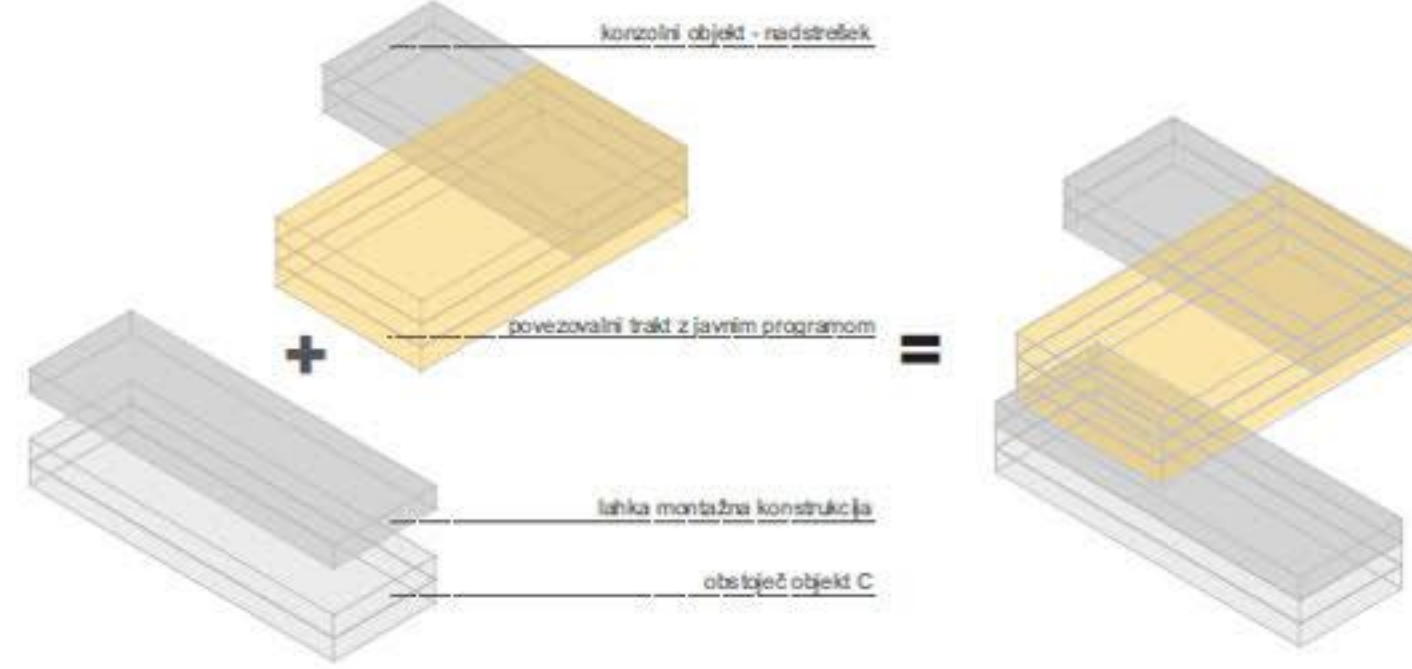

JUŽNI POGLED NA OBJEKT

ZAHODNI POGLED NA OBJEKT

SEVEROZAHODNI POGLED NA OBJEKT

AVLA Z JEDILNICO

PROSTORSKI PRIKAZ CELOTNEGA OBMOČJA

ZAHODNA FASADA 1:200

JUŽNA FASADA 1:200

SEVERNA FASADA M 1:200

VZHODNA FASADA 1:200

PREREZ C-C 1:200

PREREZ B-B 1:200

PREREZ A-A 1:200

faznost gradnje objekta

PROSTOR	KVADRATURA M2
<b>KLET</b>	
116. HODNIK S STOPNIŠČEM	48,4
117. DELAVNICA	22,5
118. ARHIV	30,3
119. KURILNICA	30,3
120. SHRAMBA BIOMASE	110,0
<b>SKUPAJ</b>	<b>241,5</b>
<b>PRITLIČJE</b>	
1. VHOD 1. TRIADA	7,9
2. GARDEROBA 1. TRIADA	48,0
3. PREHOD GLASBENA ŠOLA	4,0
4. HODNIK1	165,5
5. 3. RAZRED	60,0
6. 3. RAZRED	60,0
7. 2. RAZRED	60,0
8. 2. RAZRED	60,0
9. 1. RAZRED	60,0
10. 1. RAZRED	60,0
11. SKUPNI PROSTOR 1. RAZRED	33,9
12. SKUPNI PROSTOR 1. RAZRED	20,9
13. SANITARJE DEKLICE	18,5
14. SANITARJE DEČKI	19,0
15. STOPNIŠČE1	13,90
16. KABINET	22,0
17. KABINET	22,0
18. VHOD 2. IN 3. TRIADA	33,0
19. GARDEROBA 2. IN 3. TRIADA	115,2
20. AVLA S STOPNIŠČEM	255,7
21. JEDILNICA	133,1
22. IZHOD IGRISČE	14,0
23. VHOD ZAPOSLENI	2,60
24. HODNIK	21,0
25. SANITARJE DEKLICE	11,5
26. SANITARJE DEČKI	11,5
27. SERVISNI VHOD	4,20
28. KUHINJA	96,2
29. POMIVALNICA	16,2
30. GARDEROBA IN SANITARJE	9,6
<b>SKUPAJ</b>	<b>1459,4</b>