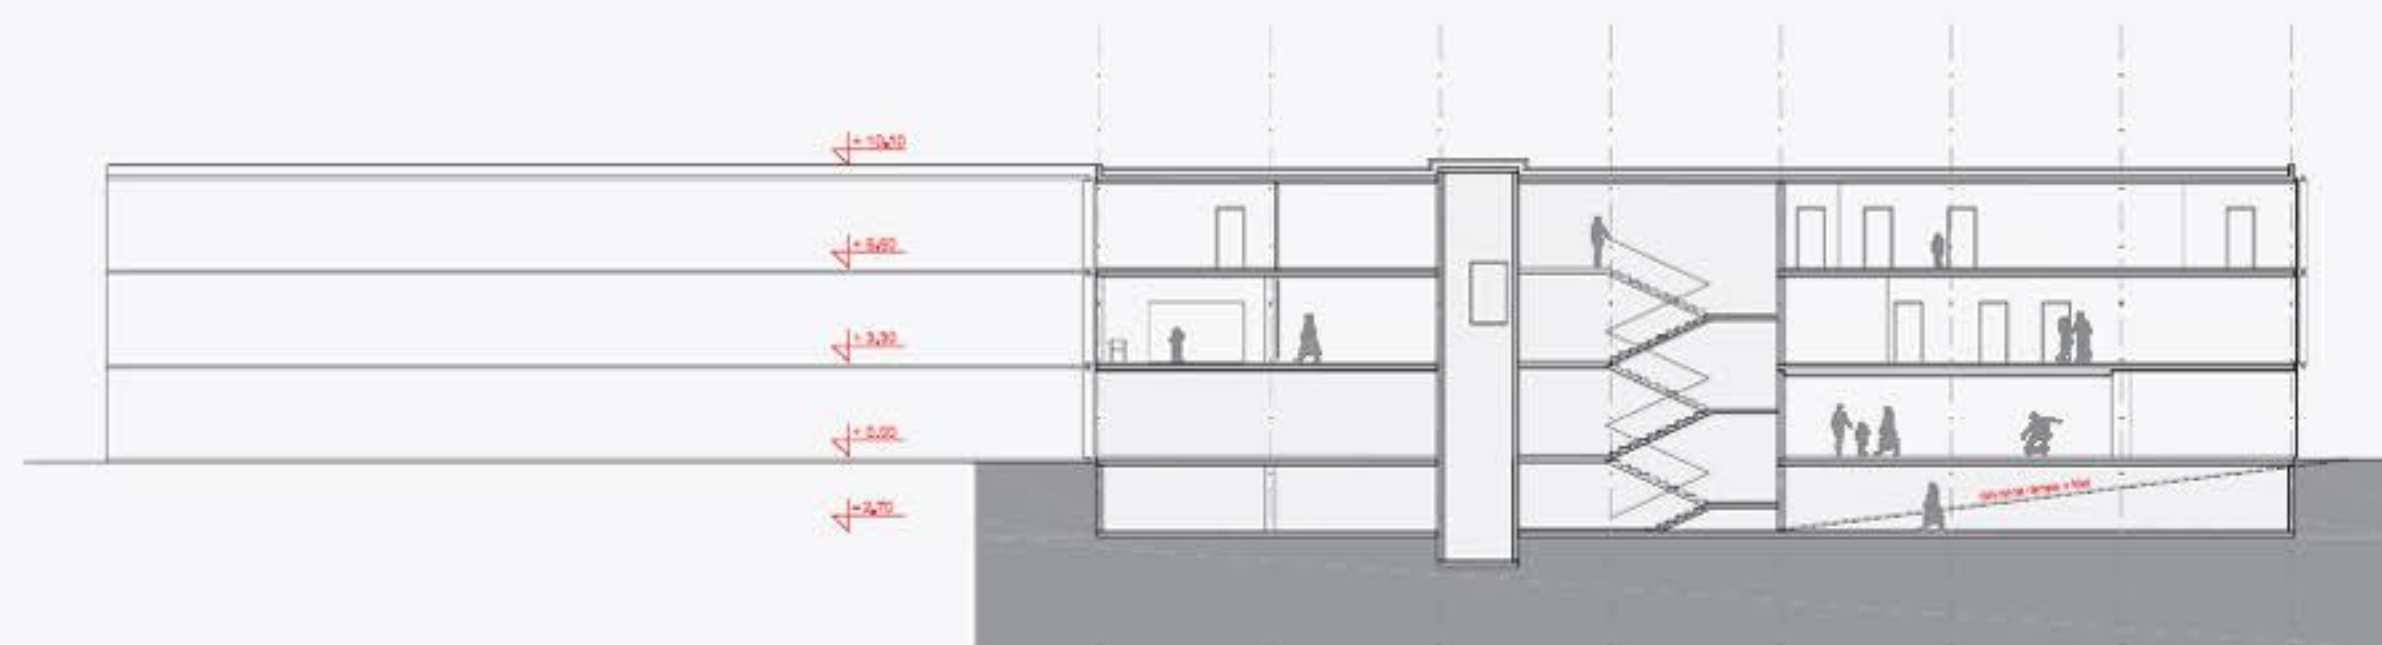

JUŽNI POGLED NA OBJEKT

ZAHODNI POGLED NA OBJEKT

SEVEROZAHODNI POGLED NA OBJEKT

AVLA Z JEDILNICO

PROSTORSKI PRIKAZ CELOTNEGA OBMOČJA

ZAHODNA FASADA 1:200

JUŽNA FASADA 1:200

SEVERNA FASADA M 1:200

VZHODNA FASADA 1:200

PREREZ C-C 1:200

PREREZ B-B 1:200

PREREZ A-A 1:200

faznost gradnje objekta

PROSTOR	KVADRATURA M2
<b>KLET</b>	
116. HODNIK S STOPNIŠČEM	48,4
117. DELAVNICA	22,5
118. ARHIV	30,3
119. KURILNICA	30,3
120. SHRAMBA BIOMASE	110,0
<b>SKUPAJ</b>	<b>241,5</b>
<b>PRITLIČJE</b>	
1. VHOD 1. TRIADA	7,9
2. GARDEROBA 1. TRIADA	48,0
3. PREHOD GLASBENA ŠOLA	4,0
4. HODNIK1	165,5
5. 3. RAZRED	60,0
6. 3. RAZRED	60,0
7. 2. RAZRED	60,0
8. 2. RAZRED	60,0
9. 1. RAZRED	60,0
10. 1. RAZRED	60,0
11. SKUPNI PROSTOR 1. RAZRED	33,9
12. SKUPNI PROSTOR 1. RAZRED	20,9
13. SANITARJE DEKLICE	18,5
14. SANITARJE DEČKI	19,0
15. STOPNIŠČE1	13,90
16. KABINET	22,0
17. KABINET	22,0
18. VHOD 2. IN 3. TRIADA	33,0
19. GARDEROBA 2. IN 3. TRIADA	115,2
20. AVLA S STOPNIŠČEM	255,7
21. JEDILNICA	133,1
22. IZHOD IGRISČE	14,0
23. VHOD ZAPOSLENI	2,60
24. HODNIK	21,0
25. SANITARJE DEKLICE	11,5
26. SANITARJE DEČKI	11,5
27. SERVISNI VHOD	4,20
28. KUHINJA	96,2
29. POMIVALNICA	16,2
30. GARDEROBA IN SANITARJE	9,6
<b>SKUPAJ</b>	<b>1459,4</b>