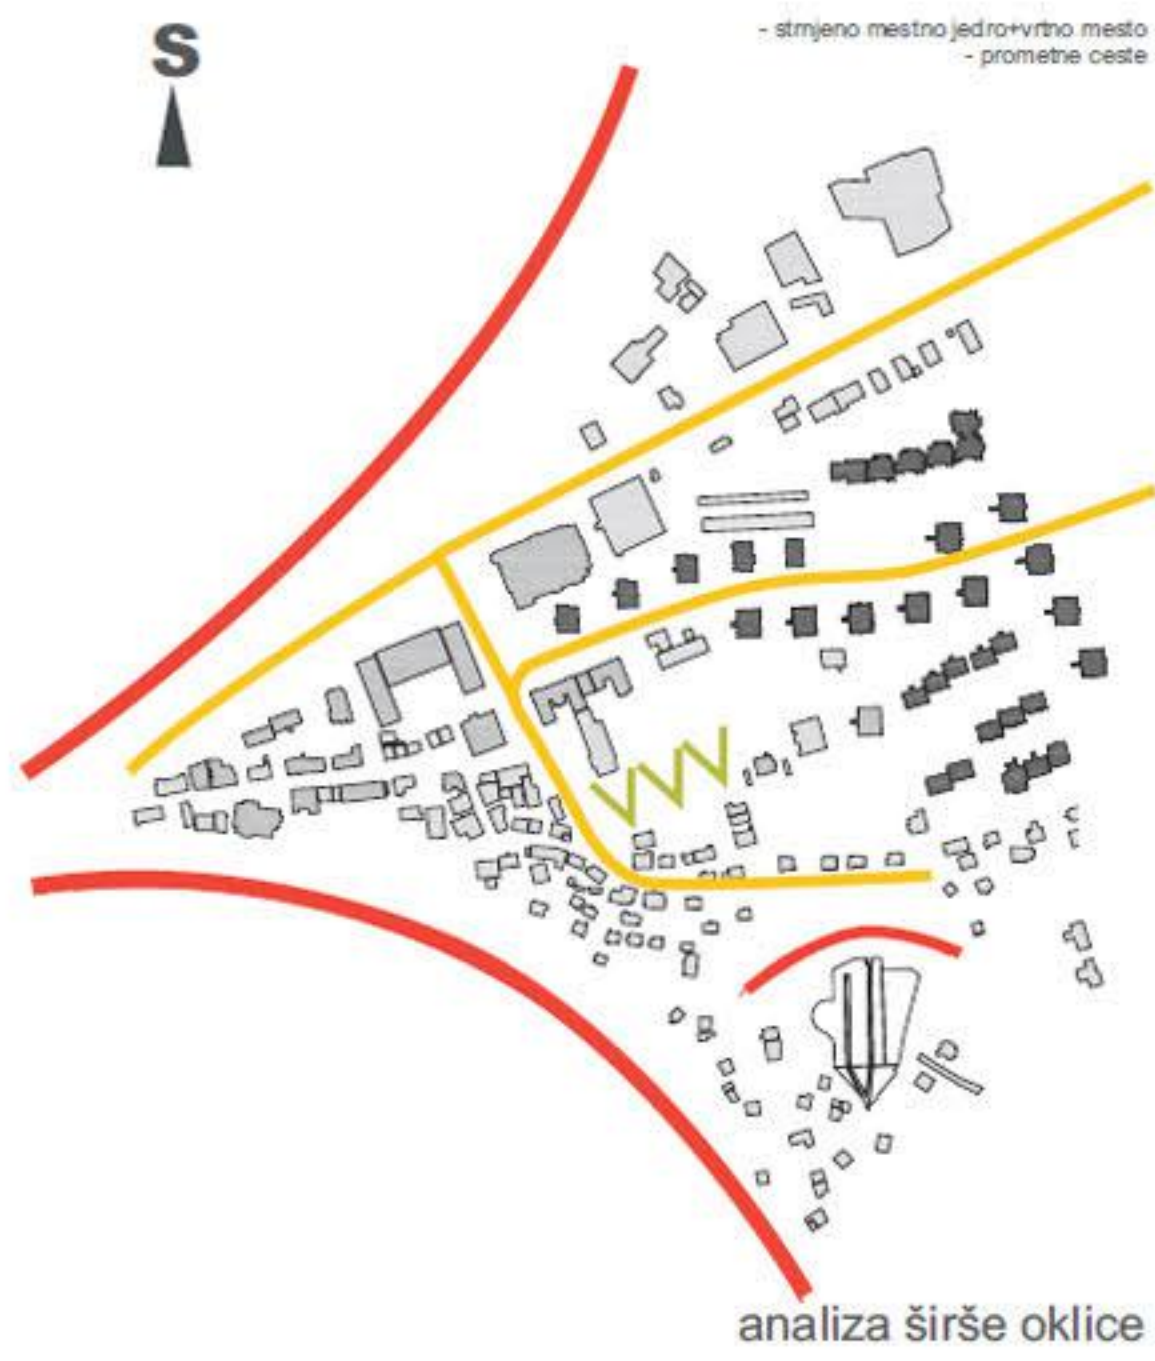

JUŽNI POGLED NA OBJEKT

ZAHODNI POGLED NA OBJEKT

SEVEROZAHODNI POGLED NA OBJEKT

AVLA Z JEDILNICO

PROSTORSKI PRIKAZ CELOTNEGA OBMOČJA

ZAHODNA FASADA 1:200

JUŽNA FASADA 1:200

SEVERNA FASADA M 1:200

VZHODNA FASADA 1:200

PREREZ C-C 1:200

PREREZ B-B 1:200

PREREZ A-A 1:200

faznost gradnje objekta

PROSTOR	KVADRATURA M2
<b>KLET</b>	
116. HODNIK S STOPNIŠČEM	48,4
117. DELAVNICA	22,5
118. ARHIV	30,3
119. KURILNICA	30,3
120. SHRAMBA BIOMASE	110,0
<b>SKUPAJ</b>	<b>241,5</b>
<b>PRITLIČJE</b>	
1. VHOD 1. TRIADA	7,9
2. GARDEROBA 1. TRIADA	48,0
3. PREHOD GLASBENA ŠOLA	4,0
4. HODNIK1	165,5
5. 3. RAZRED	60,0
6. 3. RAZRED	60,0
7. 2. RAZRED	60,0
8. 2. RAZRED	60,0
9. 1. RAZRED	60,0
10. 1. RAZRED	60,0
11. SKUPNI PROSTOR 1. RAZRED	33,9
12. SKUPNI PROSTOR 1. RAZRED	20,9
13. SANITARJE DEKLICE	18,5
14. SANITARJE DEČKI	19,0
15. STOPNIŠČE1	13,90
16. KABINET	22,0
17. KABINET	22,0
18. VHOD 2. IN 3. TRIADA	33,0
19. GARDEROBA 2. IN 3. TRIADA	115,2
20. AVLA S STOPNIŠČEM	255,7
21. JEDILNICA	133,1
22. IZHOD IGRISČE	14,0
23. VHOD ZAPOSLENI	2,60
24. HODNIK	21,0
25. SANITARJE DEKLICE	11,5
26. SANITARJE DEČKI	11,5
27. SERVISNI VHOD	4,20
28. KUHINJA	96,2
29. POMIVALNICA	16,2
30. GARDEROBA IN SANITARJE	9,6
<b>SKUPAJ</b>	<b>1459,4</b>