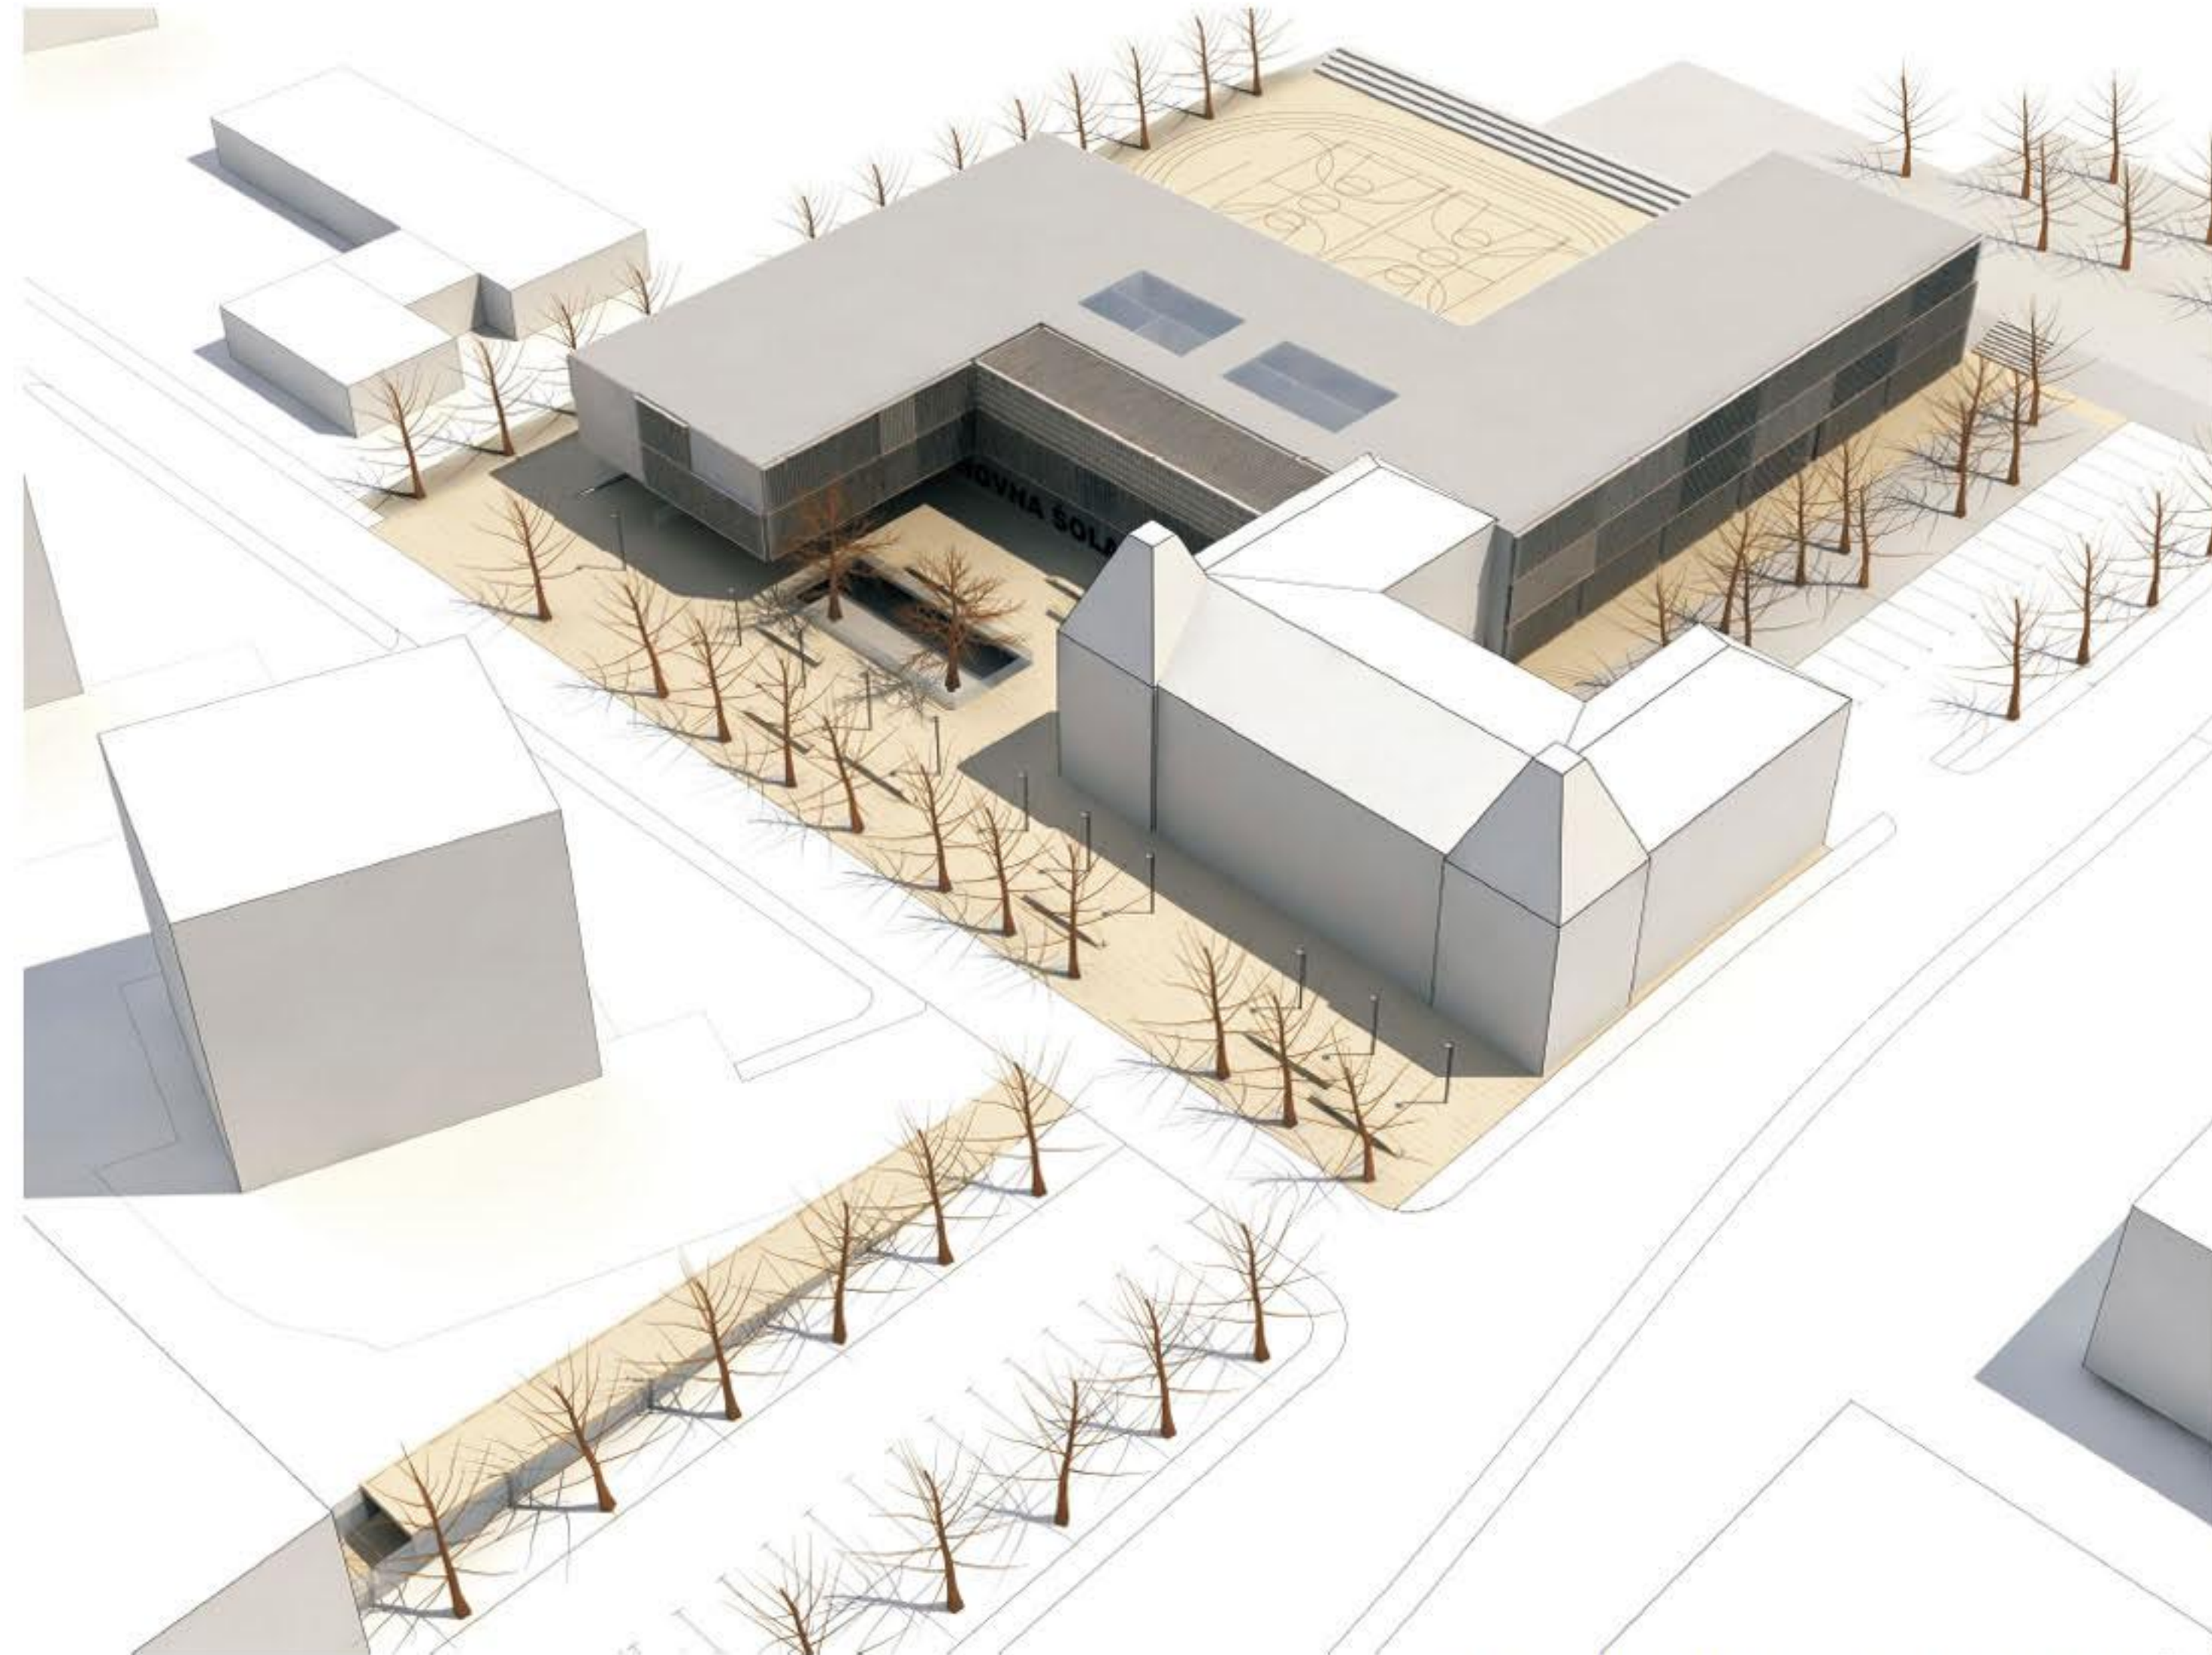

JUŽNI POGLED NA OBJEKT

ZAHODNI POGLED NA OBJEKT

SEVEROZAHODNI POGLED NA OBJEKT

AVLA Z JEDILNICO

PROSTORSKI PRIKAZ CELOTNEGA OBMOČJA

ZAHODNA FASADA 1:200

JUŽNA FASADA 1:200

SEVERNA FASADA M 1:200

VZHODNA FASADA 1:200

PREREZ C-C 1:200

PREREZ B-B 1:200

PREREZ A-A 1:200

faznost gradnje objekta

PROSTOR	KVADRATURA M2
<b>KLET</b>	
116. HODNIK S STOPNIŠČEM	48,4
117. DELAVNICA	22,5
118. ARHIV	30,3
119. KURILNICA	30,3
120. SHRAMBA BIOMASE	110,0
<b>SKUPAJ</b>	<b>241,5</b>
<b>PRITLIČJE</b>	
1. VHOD 1. TRIADA	7,9
2. GARDEROBA 1. TRIADA	48,0
3. PREHOD GLASBENA ŠOLA	4,0
4. HODNIK1	165,5
5. 3. RAZRED	60,0
6. 3. RAZRED	60,0
7. 2. RAZRED	60,0
8. 2. RAZRED	60,0
9. 1. RAZRED	60,0
10. 1. RAZRED	60,0
11. SKUPNI PROSTOR 1. RAZRED	33,9
12. SKUPNI PROSTOR 1. RAZRED	20,9
13. SANITARJE DEKLICE	18,5
14. SANITARJE DEČKI	19,0
15. STOPNIŠČE1	13,90
16. KABINET	22,0
17. KABINET	22,0
18. VHOD 2. IN 3. TRIADA	33,0
19. GARDEROBA 2. IN 3. TRIADA	115,2
20. AVLA S STOPNIŠČEM	255,7
21. JEDILNICA	133,1
22. IZHOD IGRISČE	14,0
23. VHOD ZAPOSLENI	2,60
24. HODNIK	21,0
25. SANITARJE DEKLICE	11,5
26. SANITARJE DEČKI	11,5
27. SERVISNI VHOD	4,20
28. KUHINJA	96,2
29. POMIVALNICA	16,2
30. GARDEROBA IN SANITARJE	9,6
<b>SKUPAJ</b>	<b>1459,4</b>