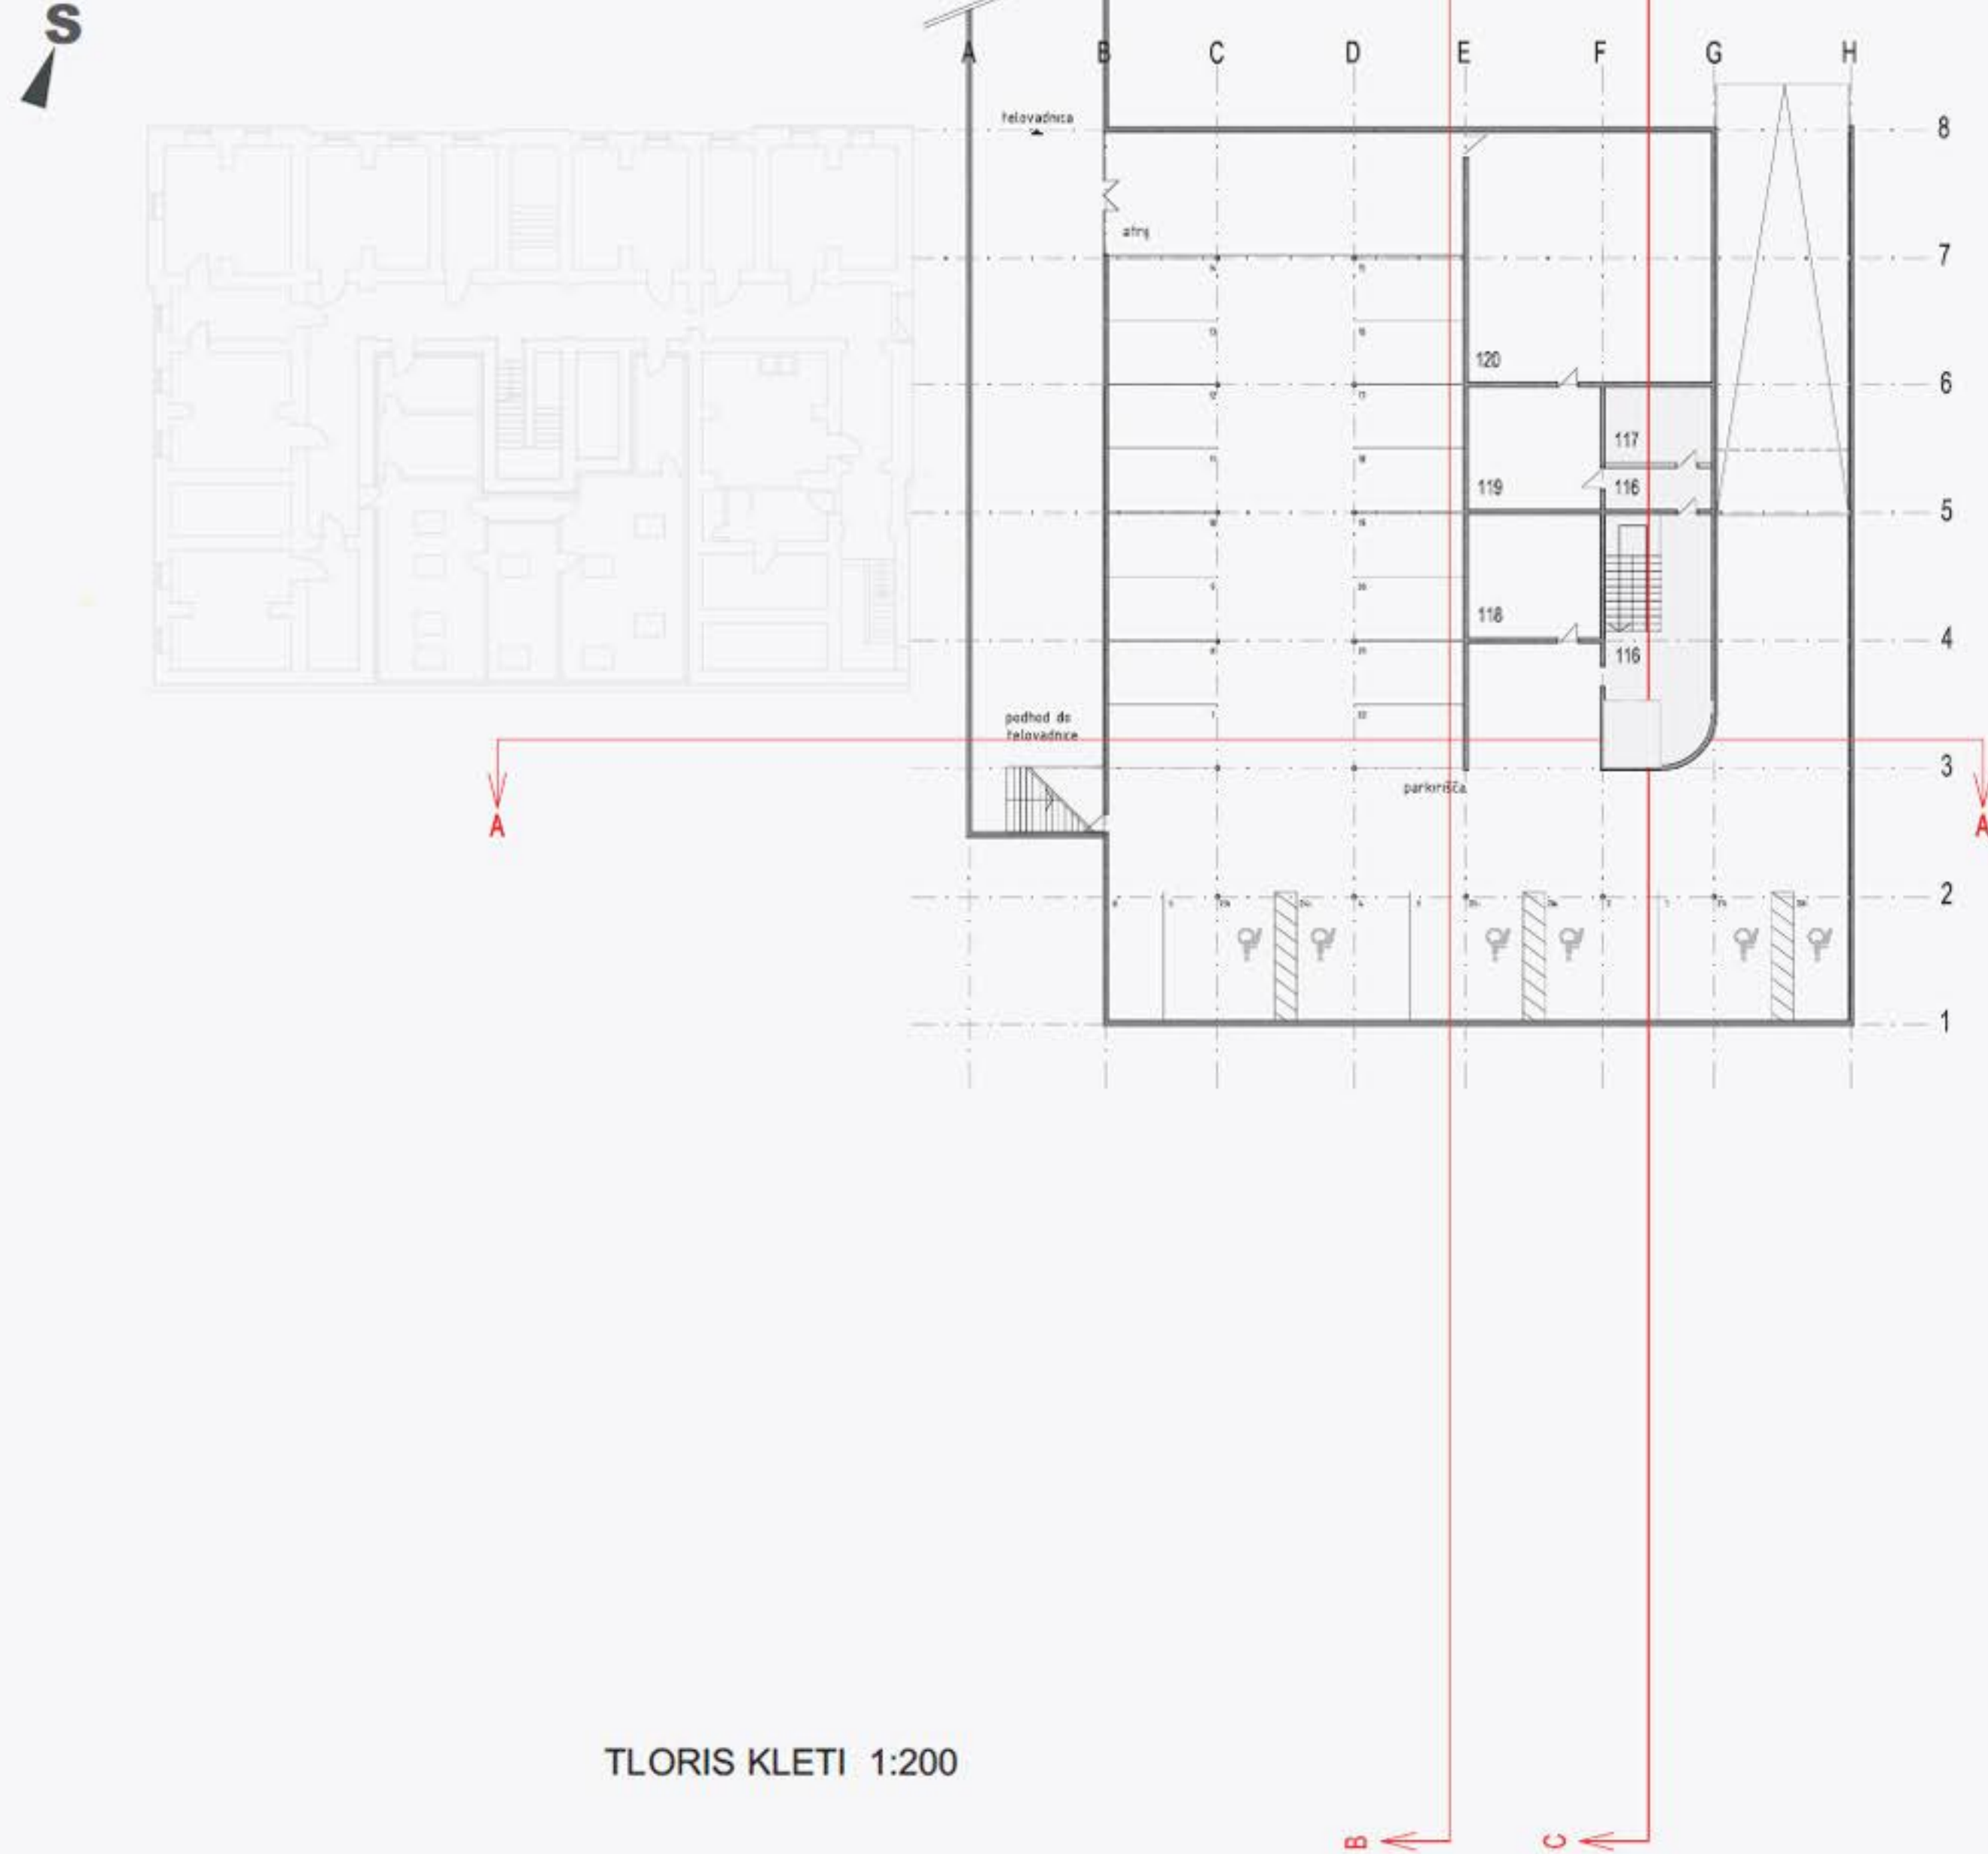

JUŽNI POGLED NA OBJEKT

ZAHODNI POGLED NA OBJEKT

SEVEROZAHODNI POGLED NA OBJEKT

AVLA Z JEDILNICO

PROSTORSKI PRIKAZ CELOTNEGA OBMOČJA

ZAHODNA FASADA 1:200

JUŽNA FASADA 1:200

SEVERNA FASADA M 1:200

VZHODNA FASADA 1:200

PREREZ C-C 1:200

PREREZ B-B 1:200

PREREZ A-A 1:200

faznost gradnje objekta

PROSTOR	KVADRATURA M2
<b>KLET</b>	
116. HODNIK S STOPNIŠČEM	48,4
117. DELAVNICA	22,5
118. ARHIV	30,3
119. KURILNICA	30,3
120. SHRAMBA BIOMASE	110,0
<b>SKUPAJ</b>	<b>241,5</b>
<b>PRITLIČJE</b>	
1. VHOD 1. TRIADA	7,9
2. GARDEROBA 1. TRIADA	48,0
3. PREHOD GLASBENA ŠOLA	4,0
4. HODNIK1	165,5
5. 3. RAZRED	60,0
6. 3. RAZRED	60,0
7. 2. RAZRED	60,0
8. 2. RAZRED	60,0
9. 1. RAZRED	60,0
10. 1. RAZRED	60,0
11. SKUPNI PROSTOR 1. RAZRED	33,9
12. SKUPNI PROSTOR 1. RAZRED	20,9
13. SANITARJE DEKLICE	18,5
14. SANITARJE DEČKI	19,0
15. STOPNIŠČE1	13,90
16. KABINET	22,0
17. KABINET	22,0
18. VHOD 2. IN 3. TRIADA	33,0
19. GARDEROBA 2. IN 3. TRIADA	115,2
20. AVLA S STOPNIŠČEM	255,7
21. JEDILNICA	133,1
22. IZHOD IGRISČE	14,0
23. VHOD ZAPOSLENI	2,60
24. HODNIK	21,0
25. SANITARJE DEKLICE	11,5
26. SANITARJE DEČKI	11,5
27. SERVISNI VHOD	4,20
28. KUHINJA	96,2
29. POMIVALNICA	16,2
30. GARDEROBA IN SANITARJE	9,6
<b>SKUPAJ</b>	<b>1459,4</b>