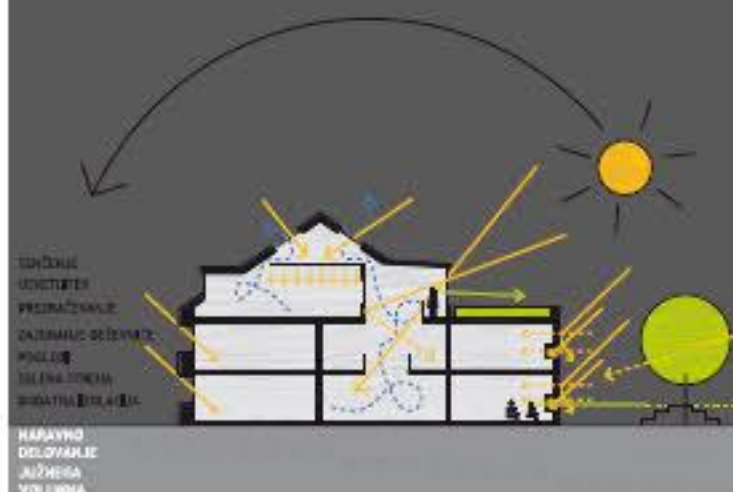

1 M 1:200

RECIKLAŽA

2

F-F

M 1:200

ZAHODNA FASADA

VZHODNA FASADA

JUŽNA FASADA

SEVERNA FASADA

POGLED IZ AVTOBUSNEGA POSTAJALIŠČA

OSREDIJI PROSTOR ŠOLE

POGLED NA JUŽNO FASADO

PROSTOR INTERAKCIJE

POGLED NA PREDPROSTOR OSNOVNE ŠOLE

POGLED NA JUŽNO LAMELO

POGLED NA ŠPORTNO PLOŠČAD