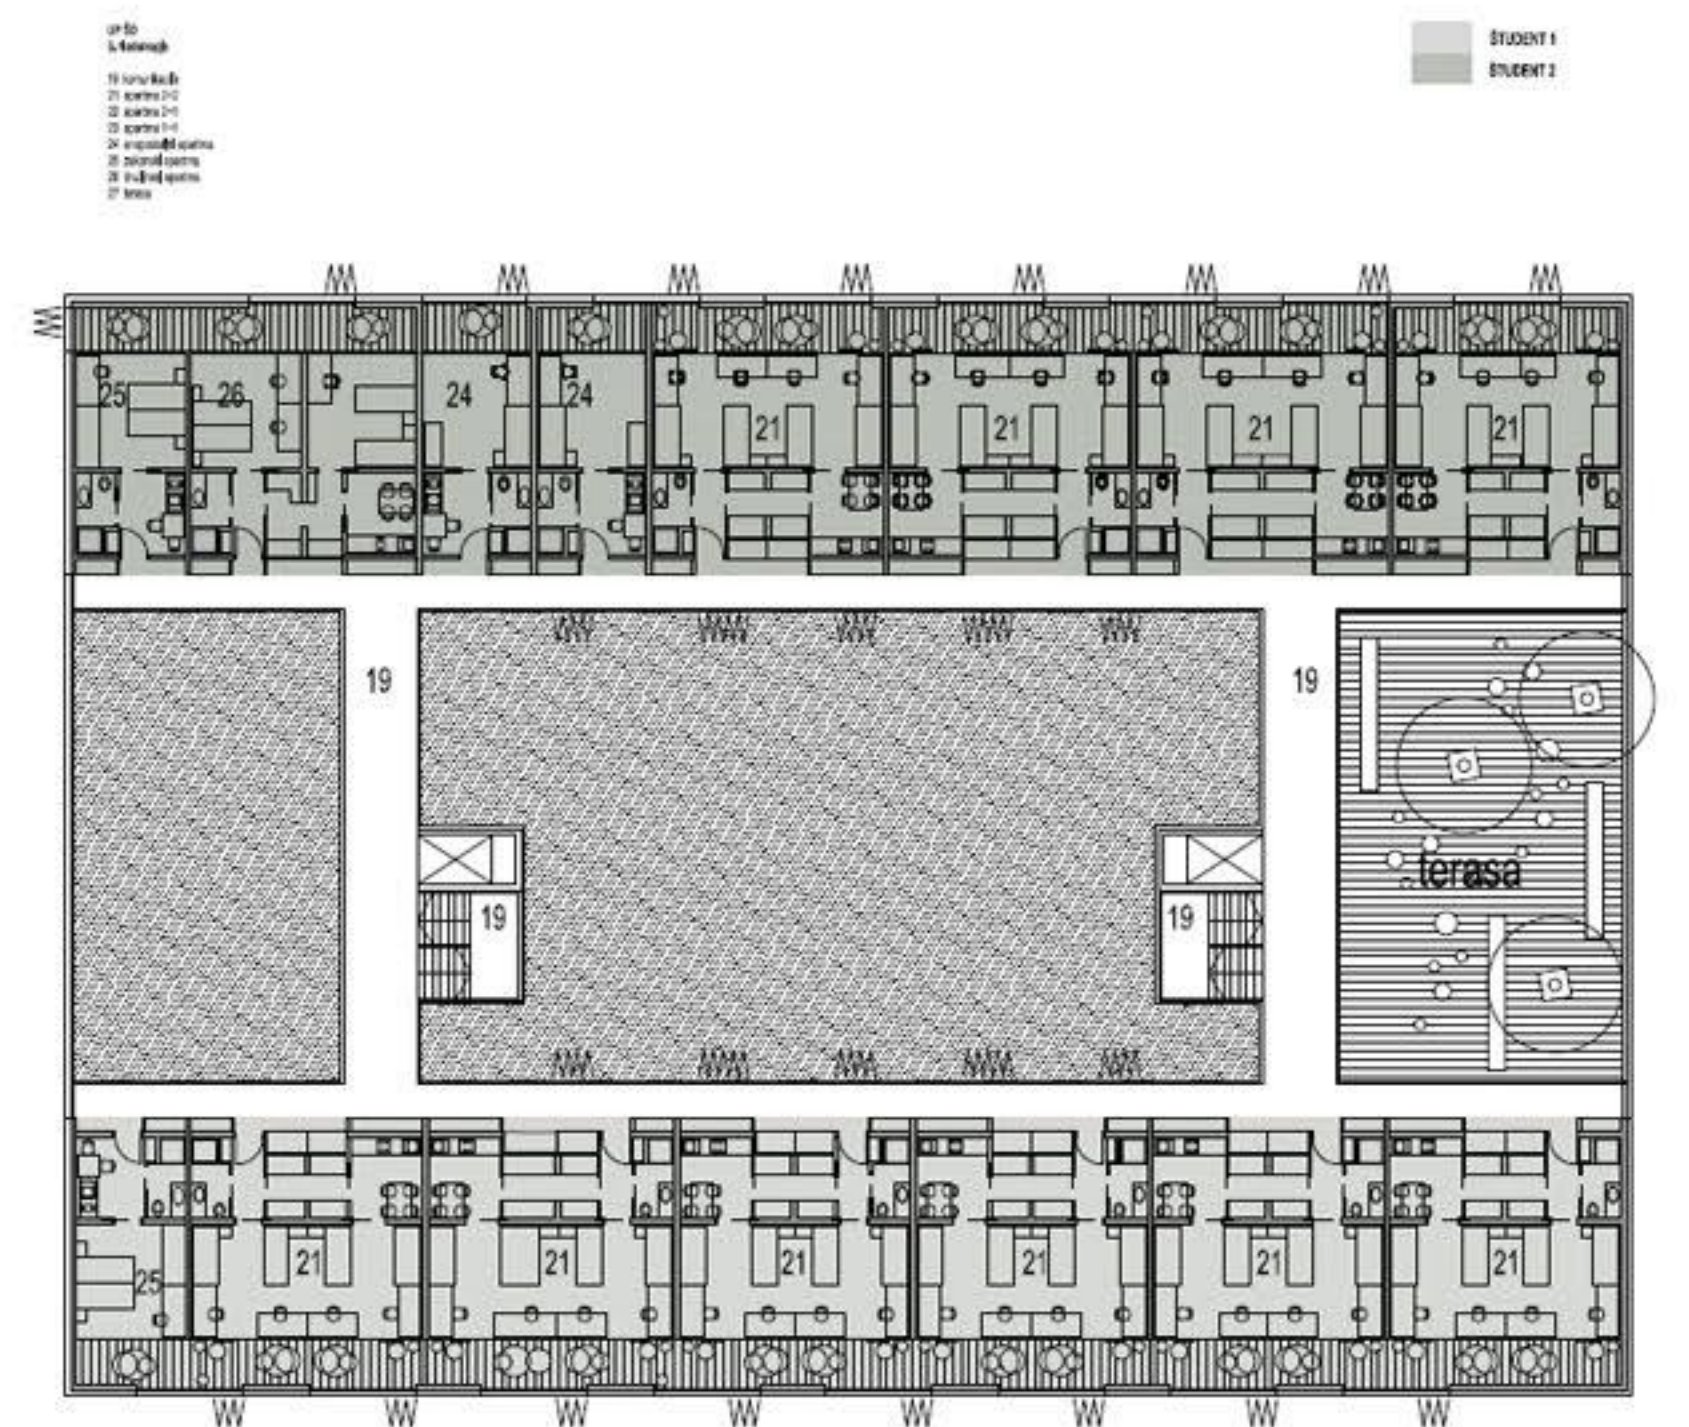

5. NADSTROPJE M 1:200