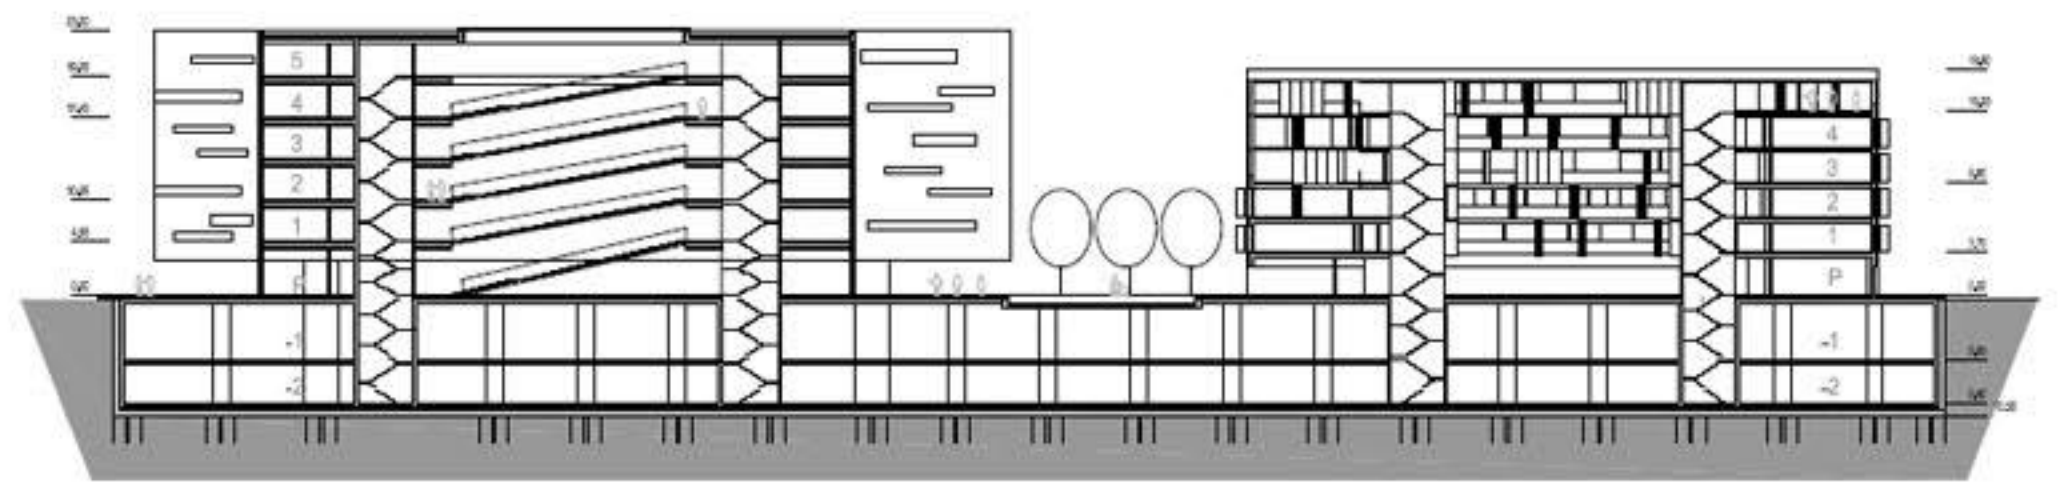

- Previdi (EP-FI)
- Previdi (EP-FI)
- Skupni previdi

FAZA 1

TLORIS PRITLIČJA M 1:200

TLORIS TIPIČNE ETAŽE (2., 3., 4. NADSTROPJE) M 1:200

1. NADSTROPJE M 1:200

5. NADSTROPJE M 1:200

PREREZ A-A

PREREZ B-B

VZHODNA FASADA

JUŽNA FASADA

JUŽNA FASADA

SEVERNA FASADA

OSREDNJA DOSTOPNA ALEJA

PRIKAZ VEČFUNKCIONALNE PLOŠČADI

TLOVIS ZUNANJE UREDITVE M 1:200

UREDITEV ATRIJA