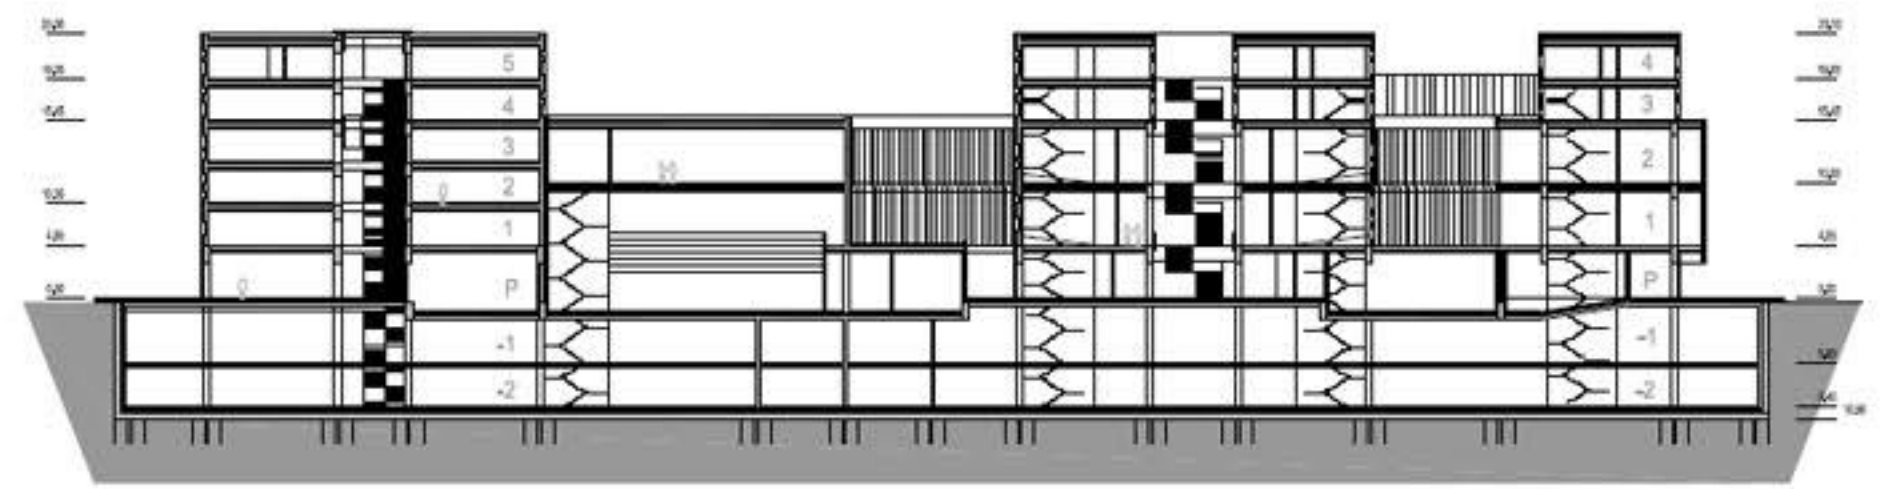

- Previdi (EP-FI)
- Previdi (EP-FI)
- Skupni previdi

FAZA 1

TLORIS PRITLIČJA M 1:200

TLORIS TIPIČNE ETAŽE (2., 3., 4. NADSTROPJE) M 1:200

1. NADSTROPJE M 1:200

5. NADSTROPJE M 1:200

PREREZ A-A

PREREZ B-B

VZHODNA FASADA

JUŽNA FASADA

JUŽNA FASADA

SEVERNA FASADA

OSREDNJA DOSTOPNA ALEJA

PRIKAZ VEČFUNKCIONALNE PLOŠČADI

TLOVIS ZUNANJE UREDITVE M 1:200

UREDITEV ATRIJA