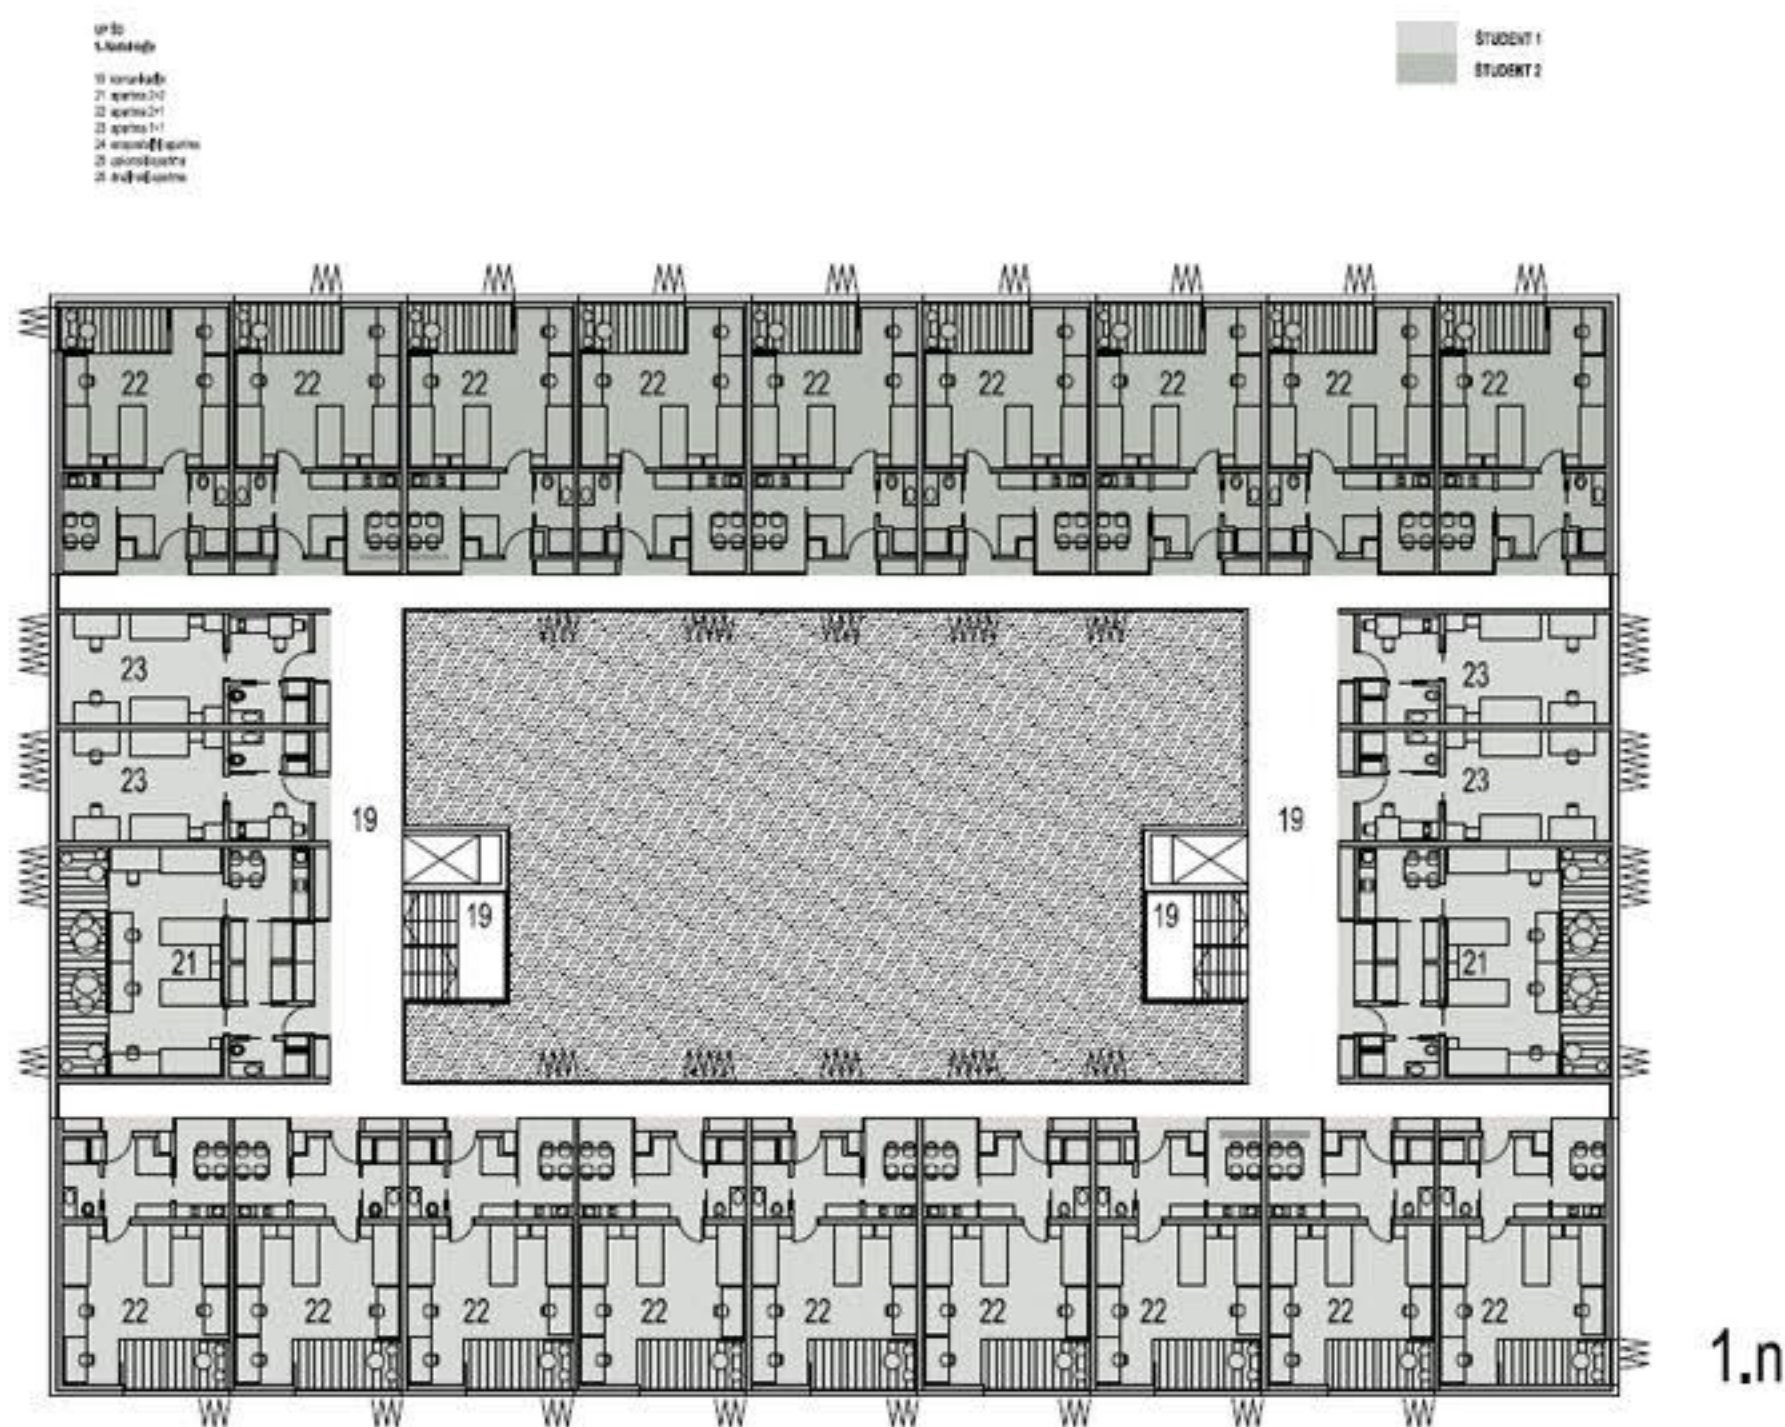

1. NADSTROPJE M 1:200