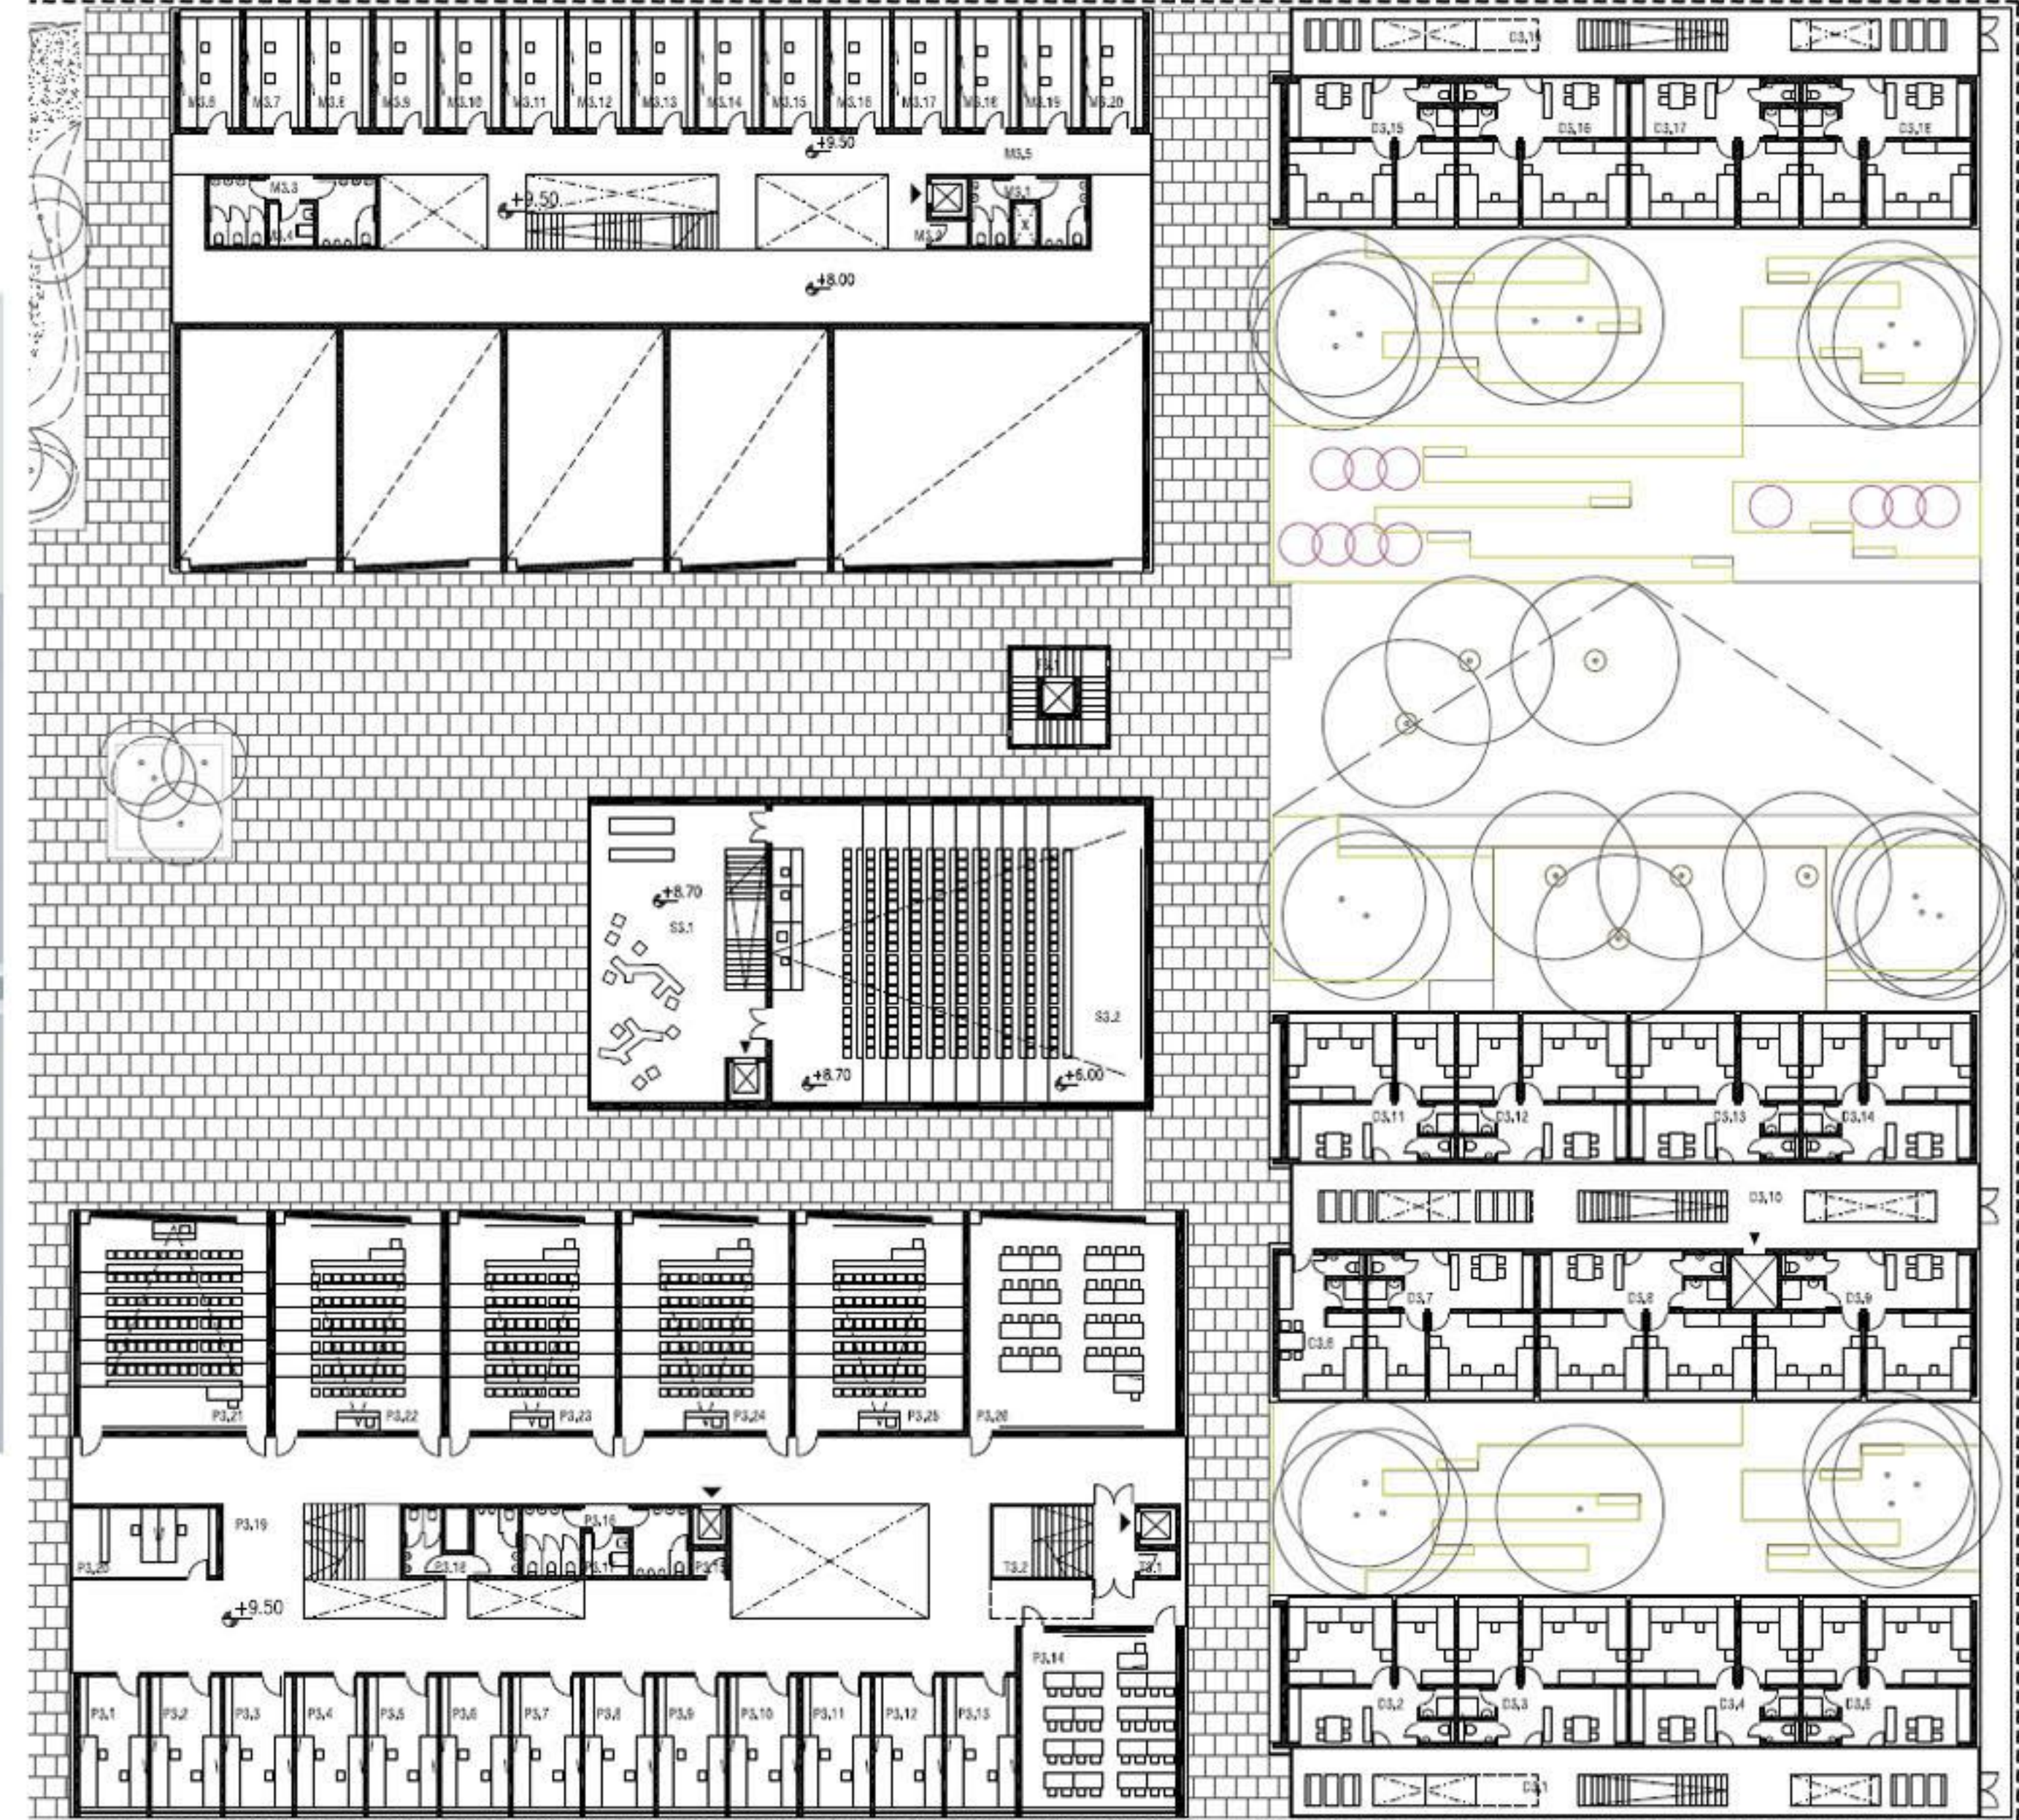

TLORIS NIVO 1 1:200

MEDITERANSKA ULICA MED PAVILJONOM IN ŠTUDENSKIMI DOMOVI

TLORIS NIVO 2 1:200

VRTOVI NA STREHAK S POGLEDOM NA MORJE IN KOPER

TLORIS NIVO 3 1:200

PROSTORSKI PRIKAZ CELOTNEGA KOMPLEKSA

razgledni stolp  
povezava parterja z razglednimi pari na strehah objektov

DNED 2.0 - 1.5A7A

PARK MED ŠTUDENSKIMI DOMOVI

TLORIS NIVO 4 1:200

**TLORIS NIVO 5 1:200**

**TLORIS STREHE 1:200**