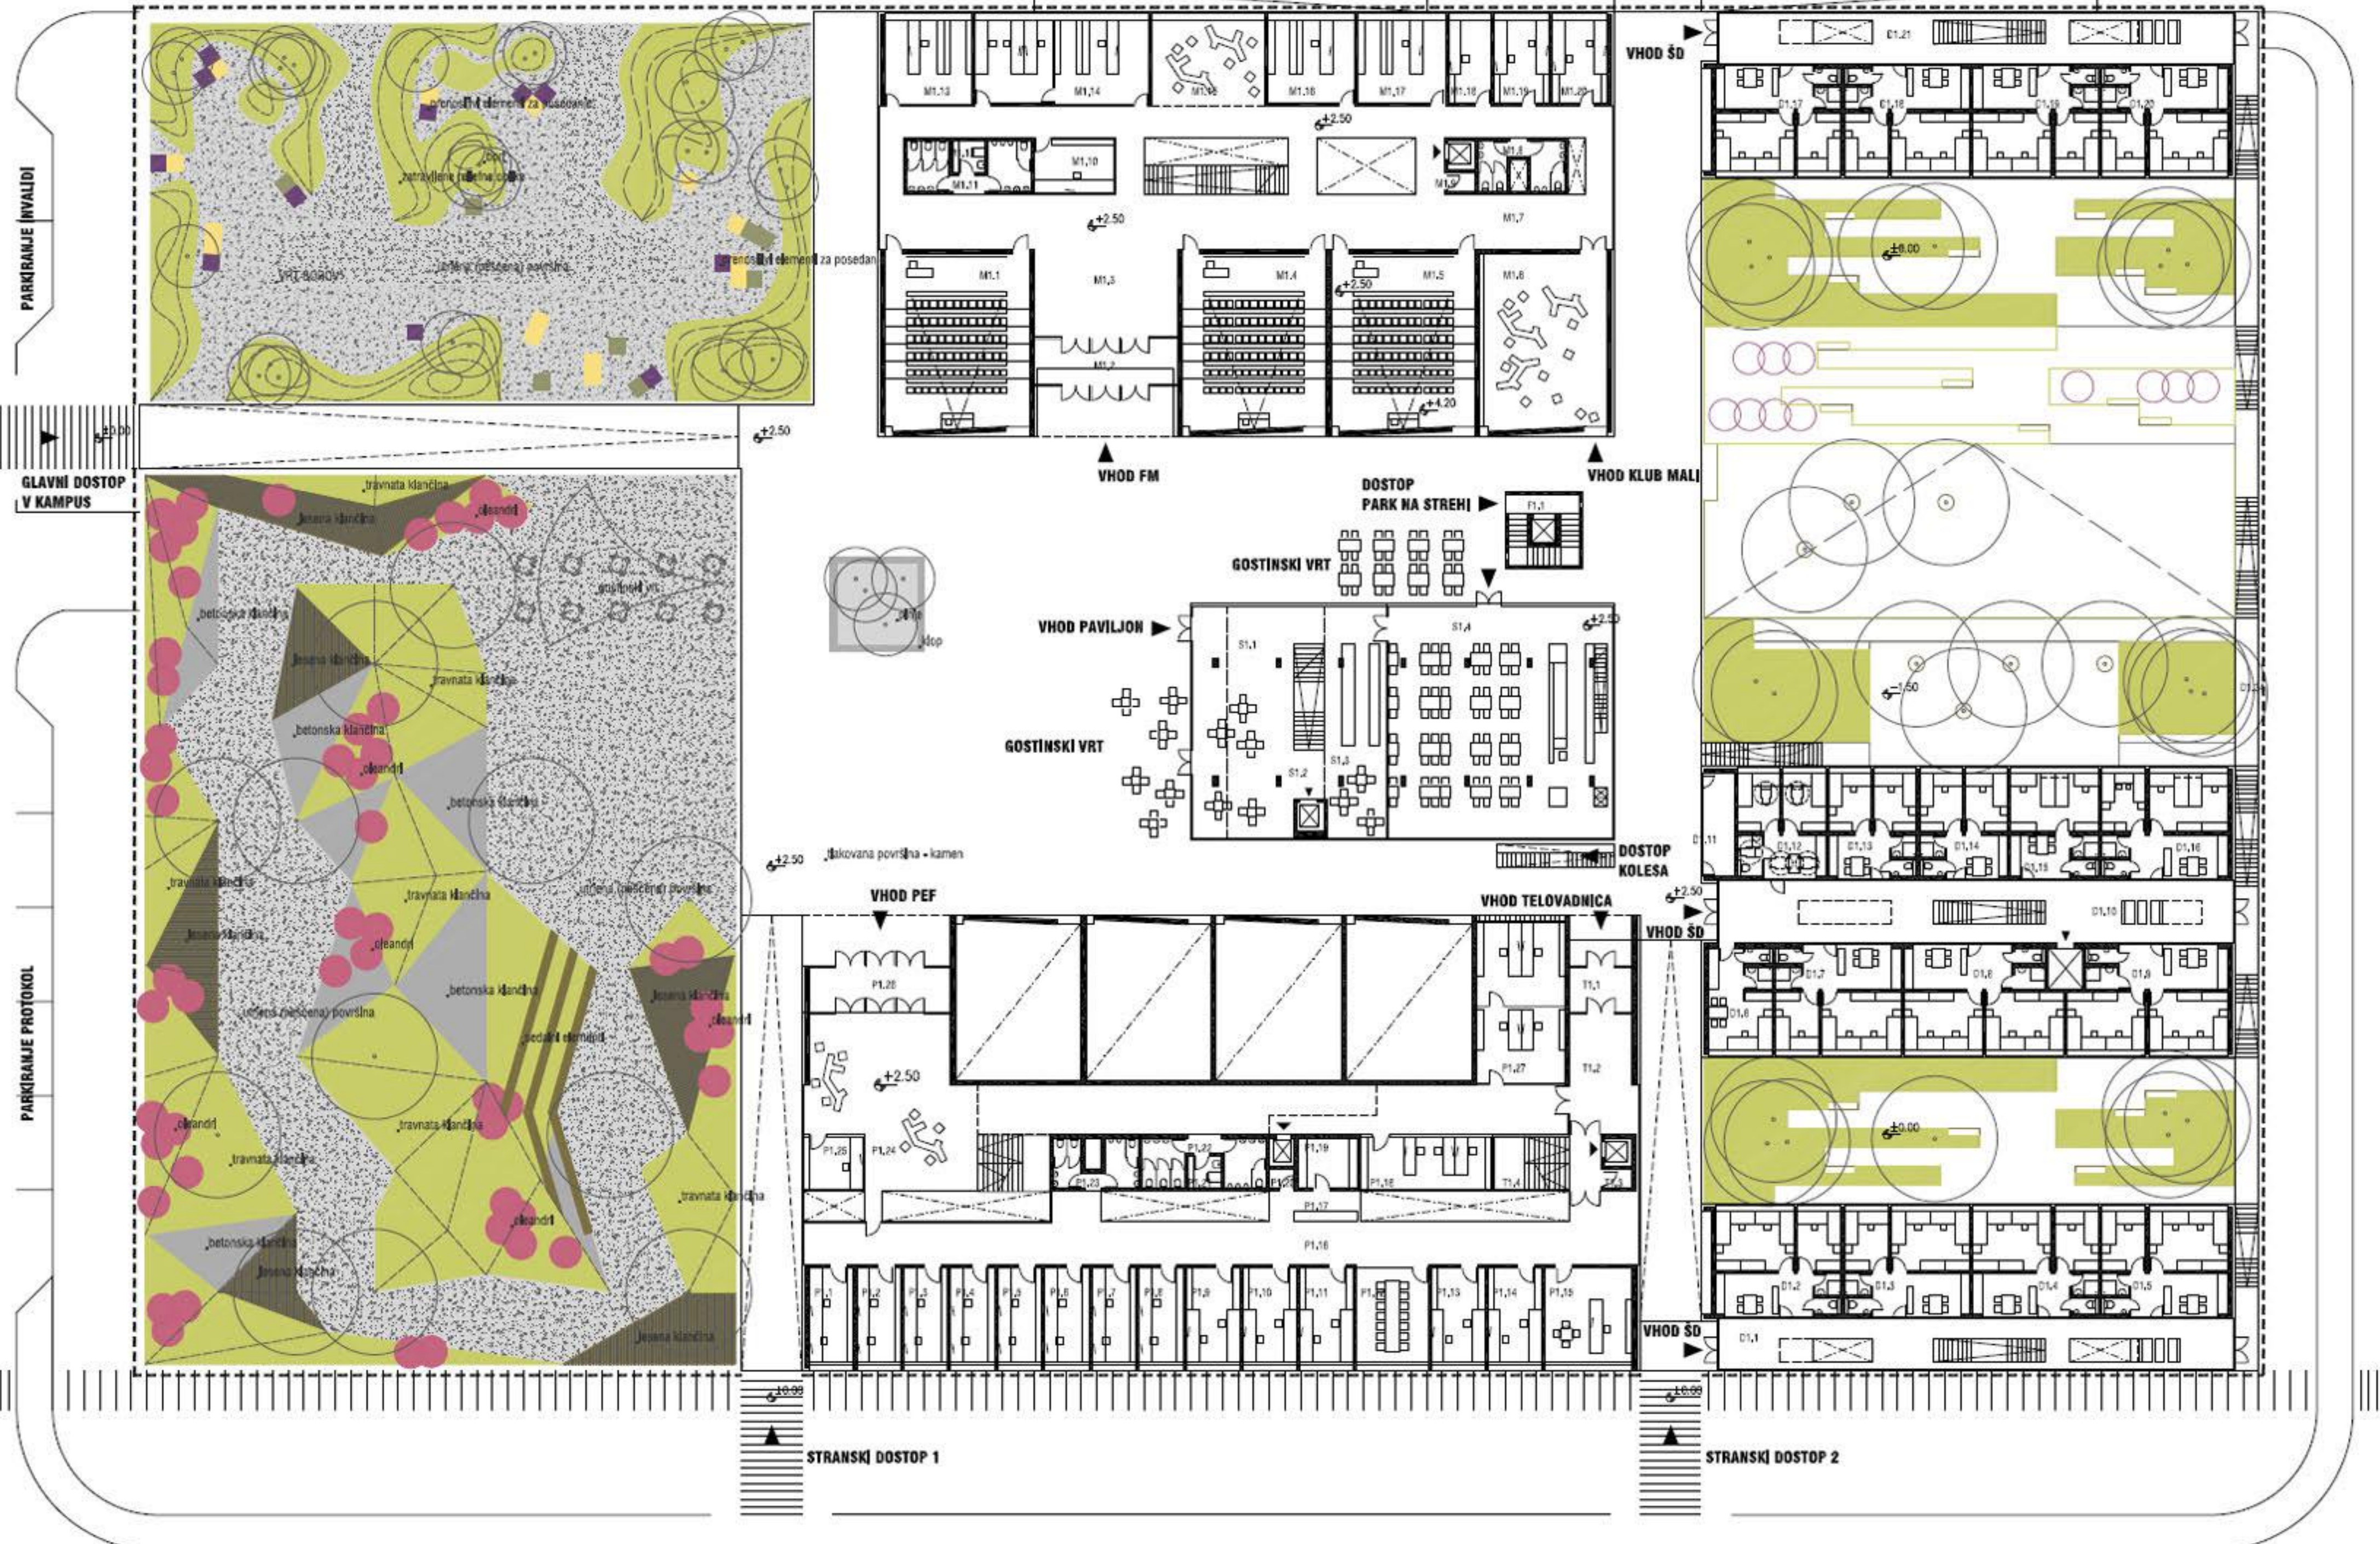

TLORIS NIVO 1 1:200

MEDITERANSKA ULICA MED PAVILJONOM IN ŠTUDENSKIMI DOMOVI

TLORIS NIVO 2 1:200

VRTOVI NA STREHAK S POGLEDOM NA MORJE IN KOPER

TLORIS NIVO 3 1:200

PROSTORSKI PRIKAZ CELOTNEGA KOMPLEKSA

razgledni stolp  
povezava parterja z razglednimi pari na strehah objektov

DNED 2.0 - 1.5A7A

PARK MED ŠTUDENSKIMI DOMOVI

TLORIS NIVO 4 1:200

**TLORIS NIVO 5 1:200**

**TLORIS STREHE 1:200**