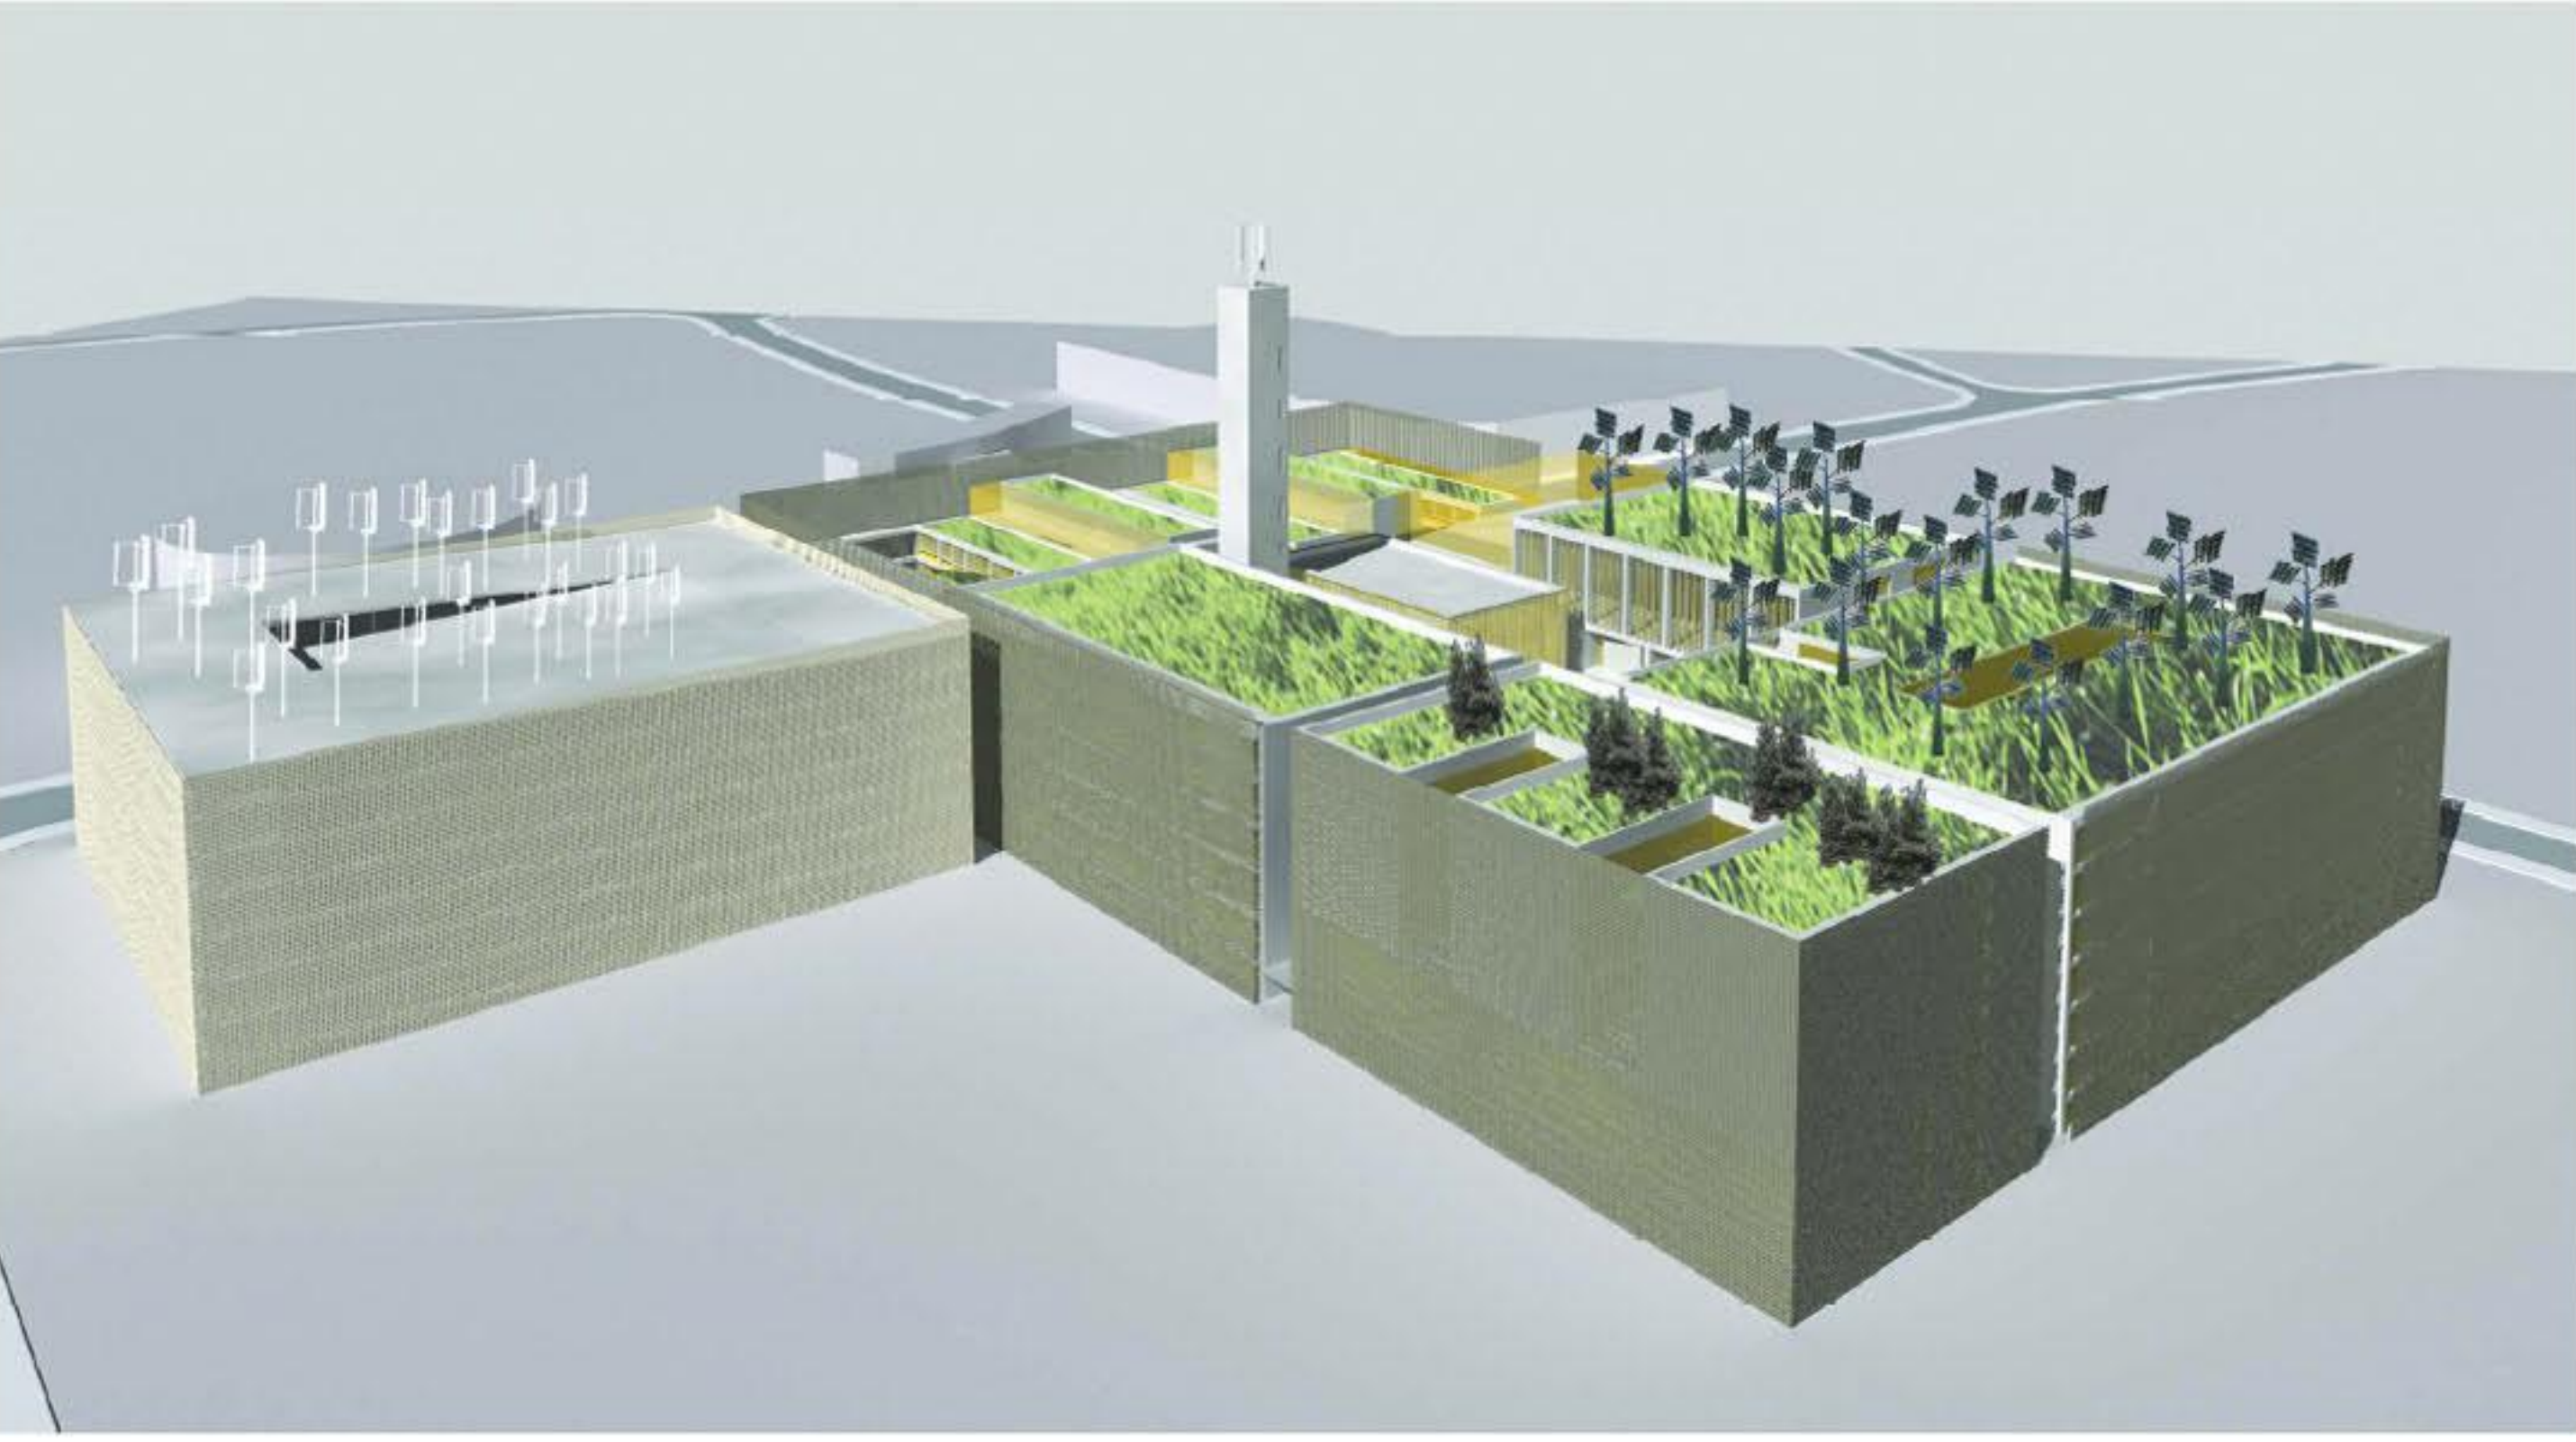

TLORIS NIVO 1 1:200

MEDITERANSKA ULICA MED PAVILJONOM IN ŠTUDENSKIMI DOMOVI

TLORIS NIVO 2 1:200

VRTOVI NA STREHAK S POGLEDOM NA MORJE IN KOPER

TLORIS NIVO 3 1:200

PROSTORSKI PRIKAZ CELOTNEGA KOMPLEKSA

razgledni stolp  
povezava parterja z razglednimi pari na strehah objektov

DNED 2.0 - 1.5A7A

PARK MED ŠTUDENSKIMI DOMOVI

TLORIS NIVO 4 1:200

**TLORIS NIVO 5 1:200**

**TLORIS STREHE 1:200**