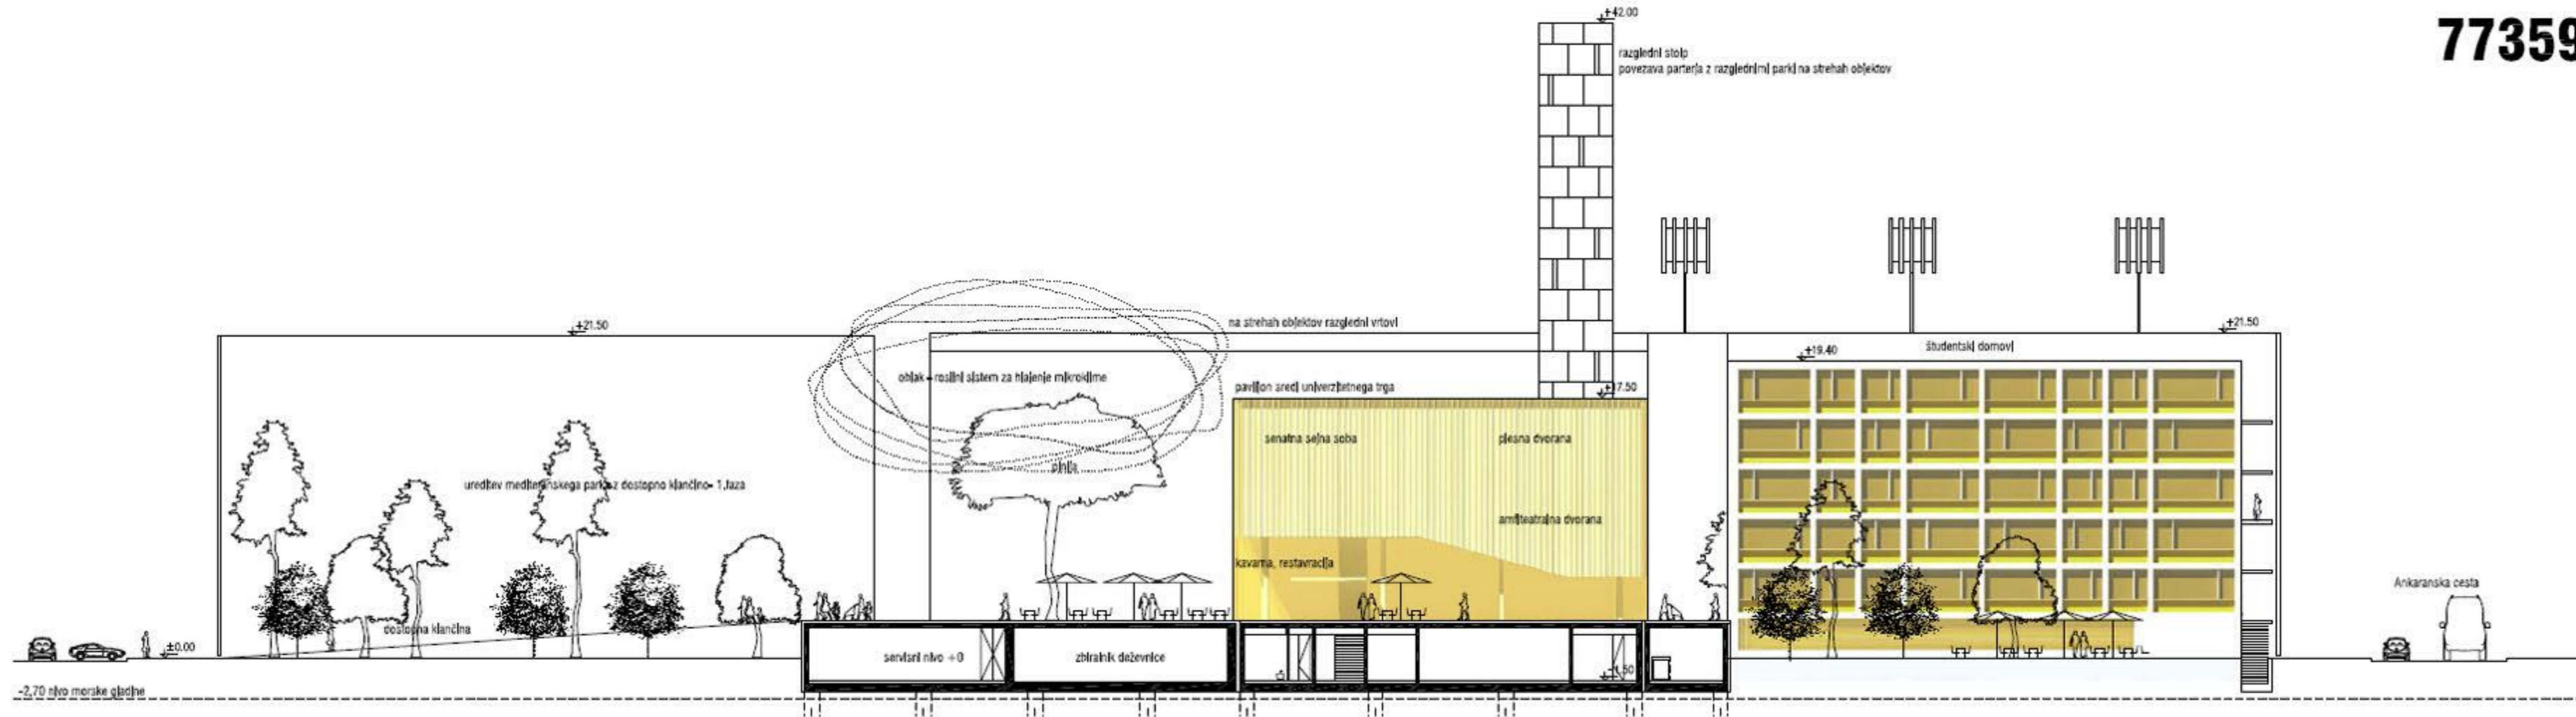

TLORIS NIVO 1 1:200

MEDITERANSKA ULICA MED PAVILJONOM IN ŠTUDENSKIMI DOMOVI

TLORIS NIVO 2 1:200

VRTOVI NA STREHAK S POGLEDOM NA MORJE IN KOPER

TLORIS NIVO 3 1:200

PROSTORSKI PRIKAZ CELOTNEGA KOMPLEKSA

razgledni stolp  
povezava parterja z razglednimi pari na strehah objektov

DNED 2.0 - 1.5A7A

PARK MED ŠTUDENSKIMI DOMOVI

TLORIS NIVO 4 1:200

**TLORIS NIVO 5 1:200**

**TLORIS STREHE 1:200**