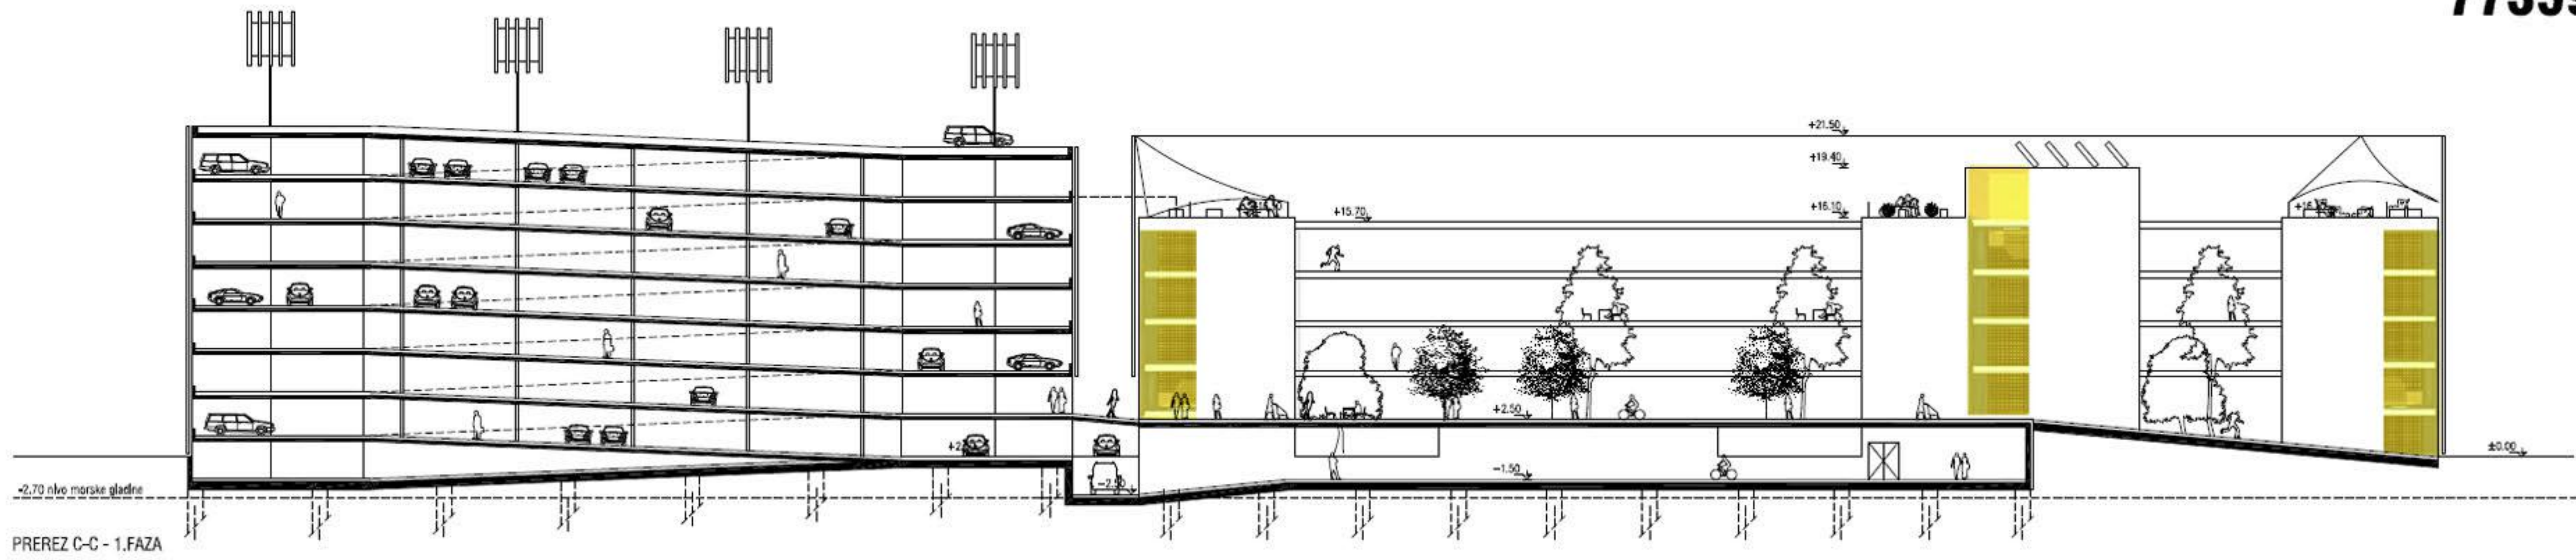

TLORIS NIVO 1 1:200

MEDITERANSKA ULICA MED PAVILJONOM IN ŠTUDENSKIMI DOMOVI

TLORIS NIVO 2 1:200

VRTOVI NA STREHAK S POGLEDOM NA MORJE IN KOPER

TLORIS NIVO 3 1:200

PROSTORSKI PRIKAZ CELOTNEGA KOMPLEKSA

razgledni stolp  
povezava parterja z razglednimi pari na strehah objektov

DNED 2.0 - 1.5A7A

PARK MED ŠTUDENSKIMI DOMOVI

TLORIS NIVO 4 1:200

**TLORIS NIVO 5 1:200**

**TLORIS STREHE 1:200**