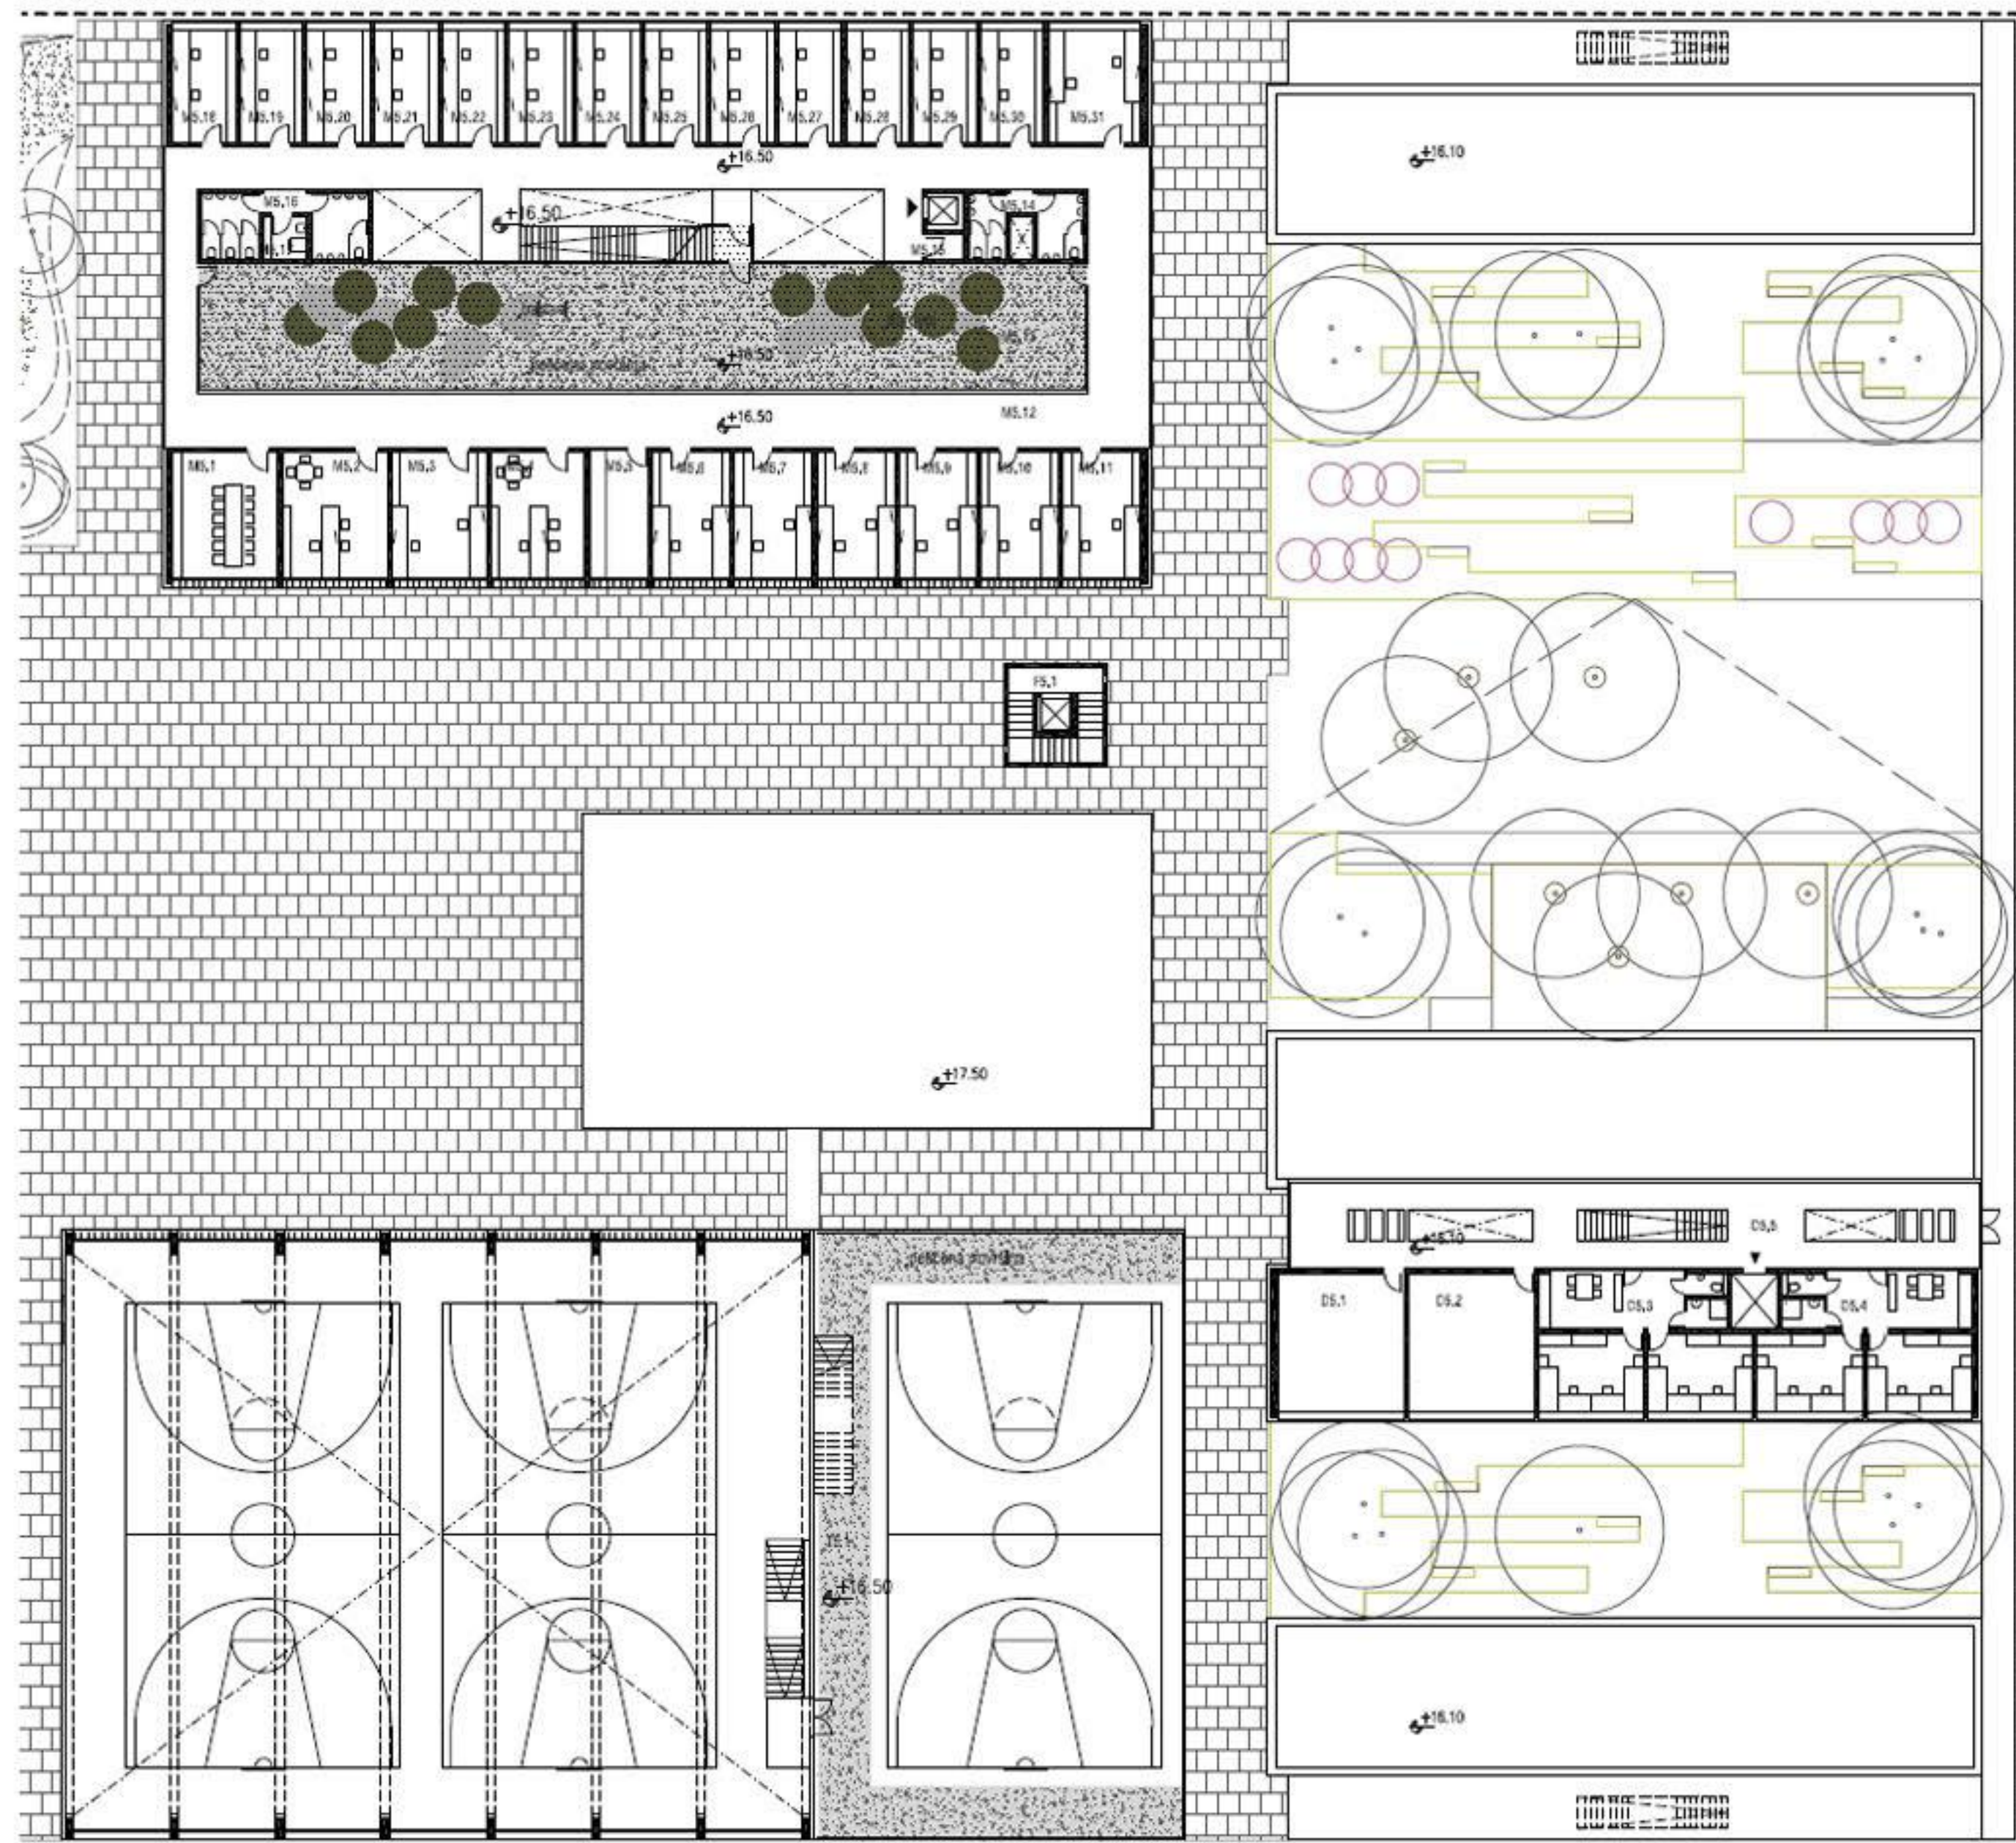

TLORIS NIVO 5 1:200