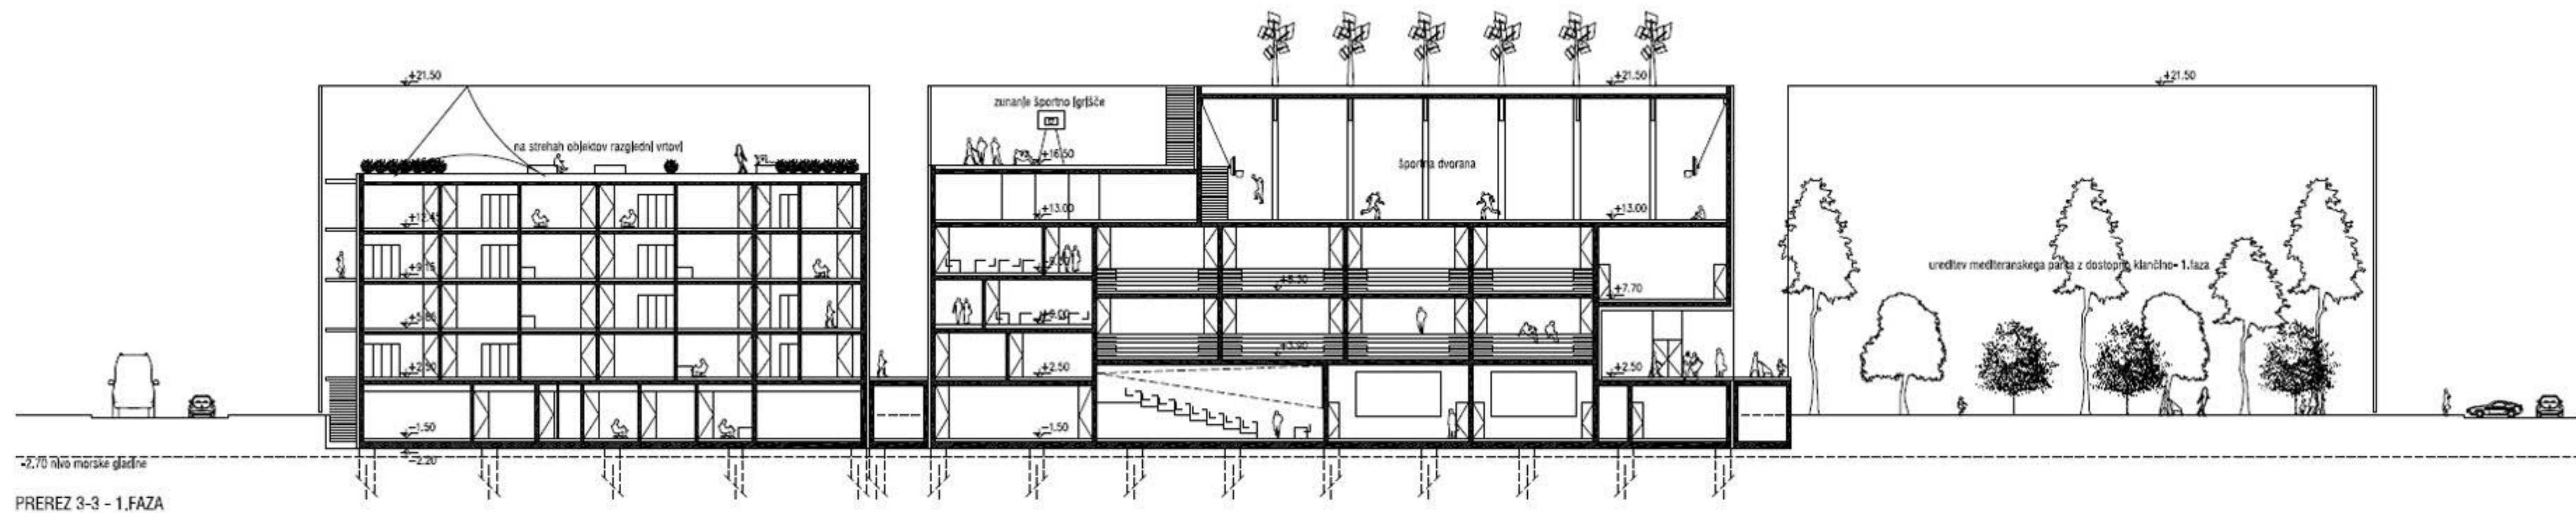

TLORIS NIVO 5 1:200

TLORIS STREHE 1:200