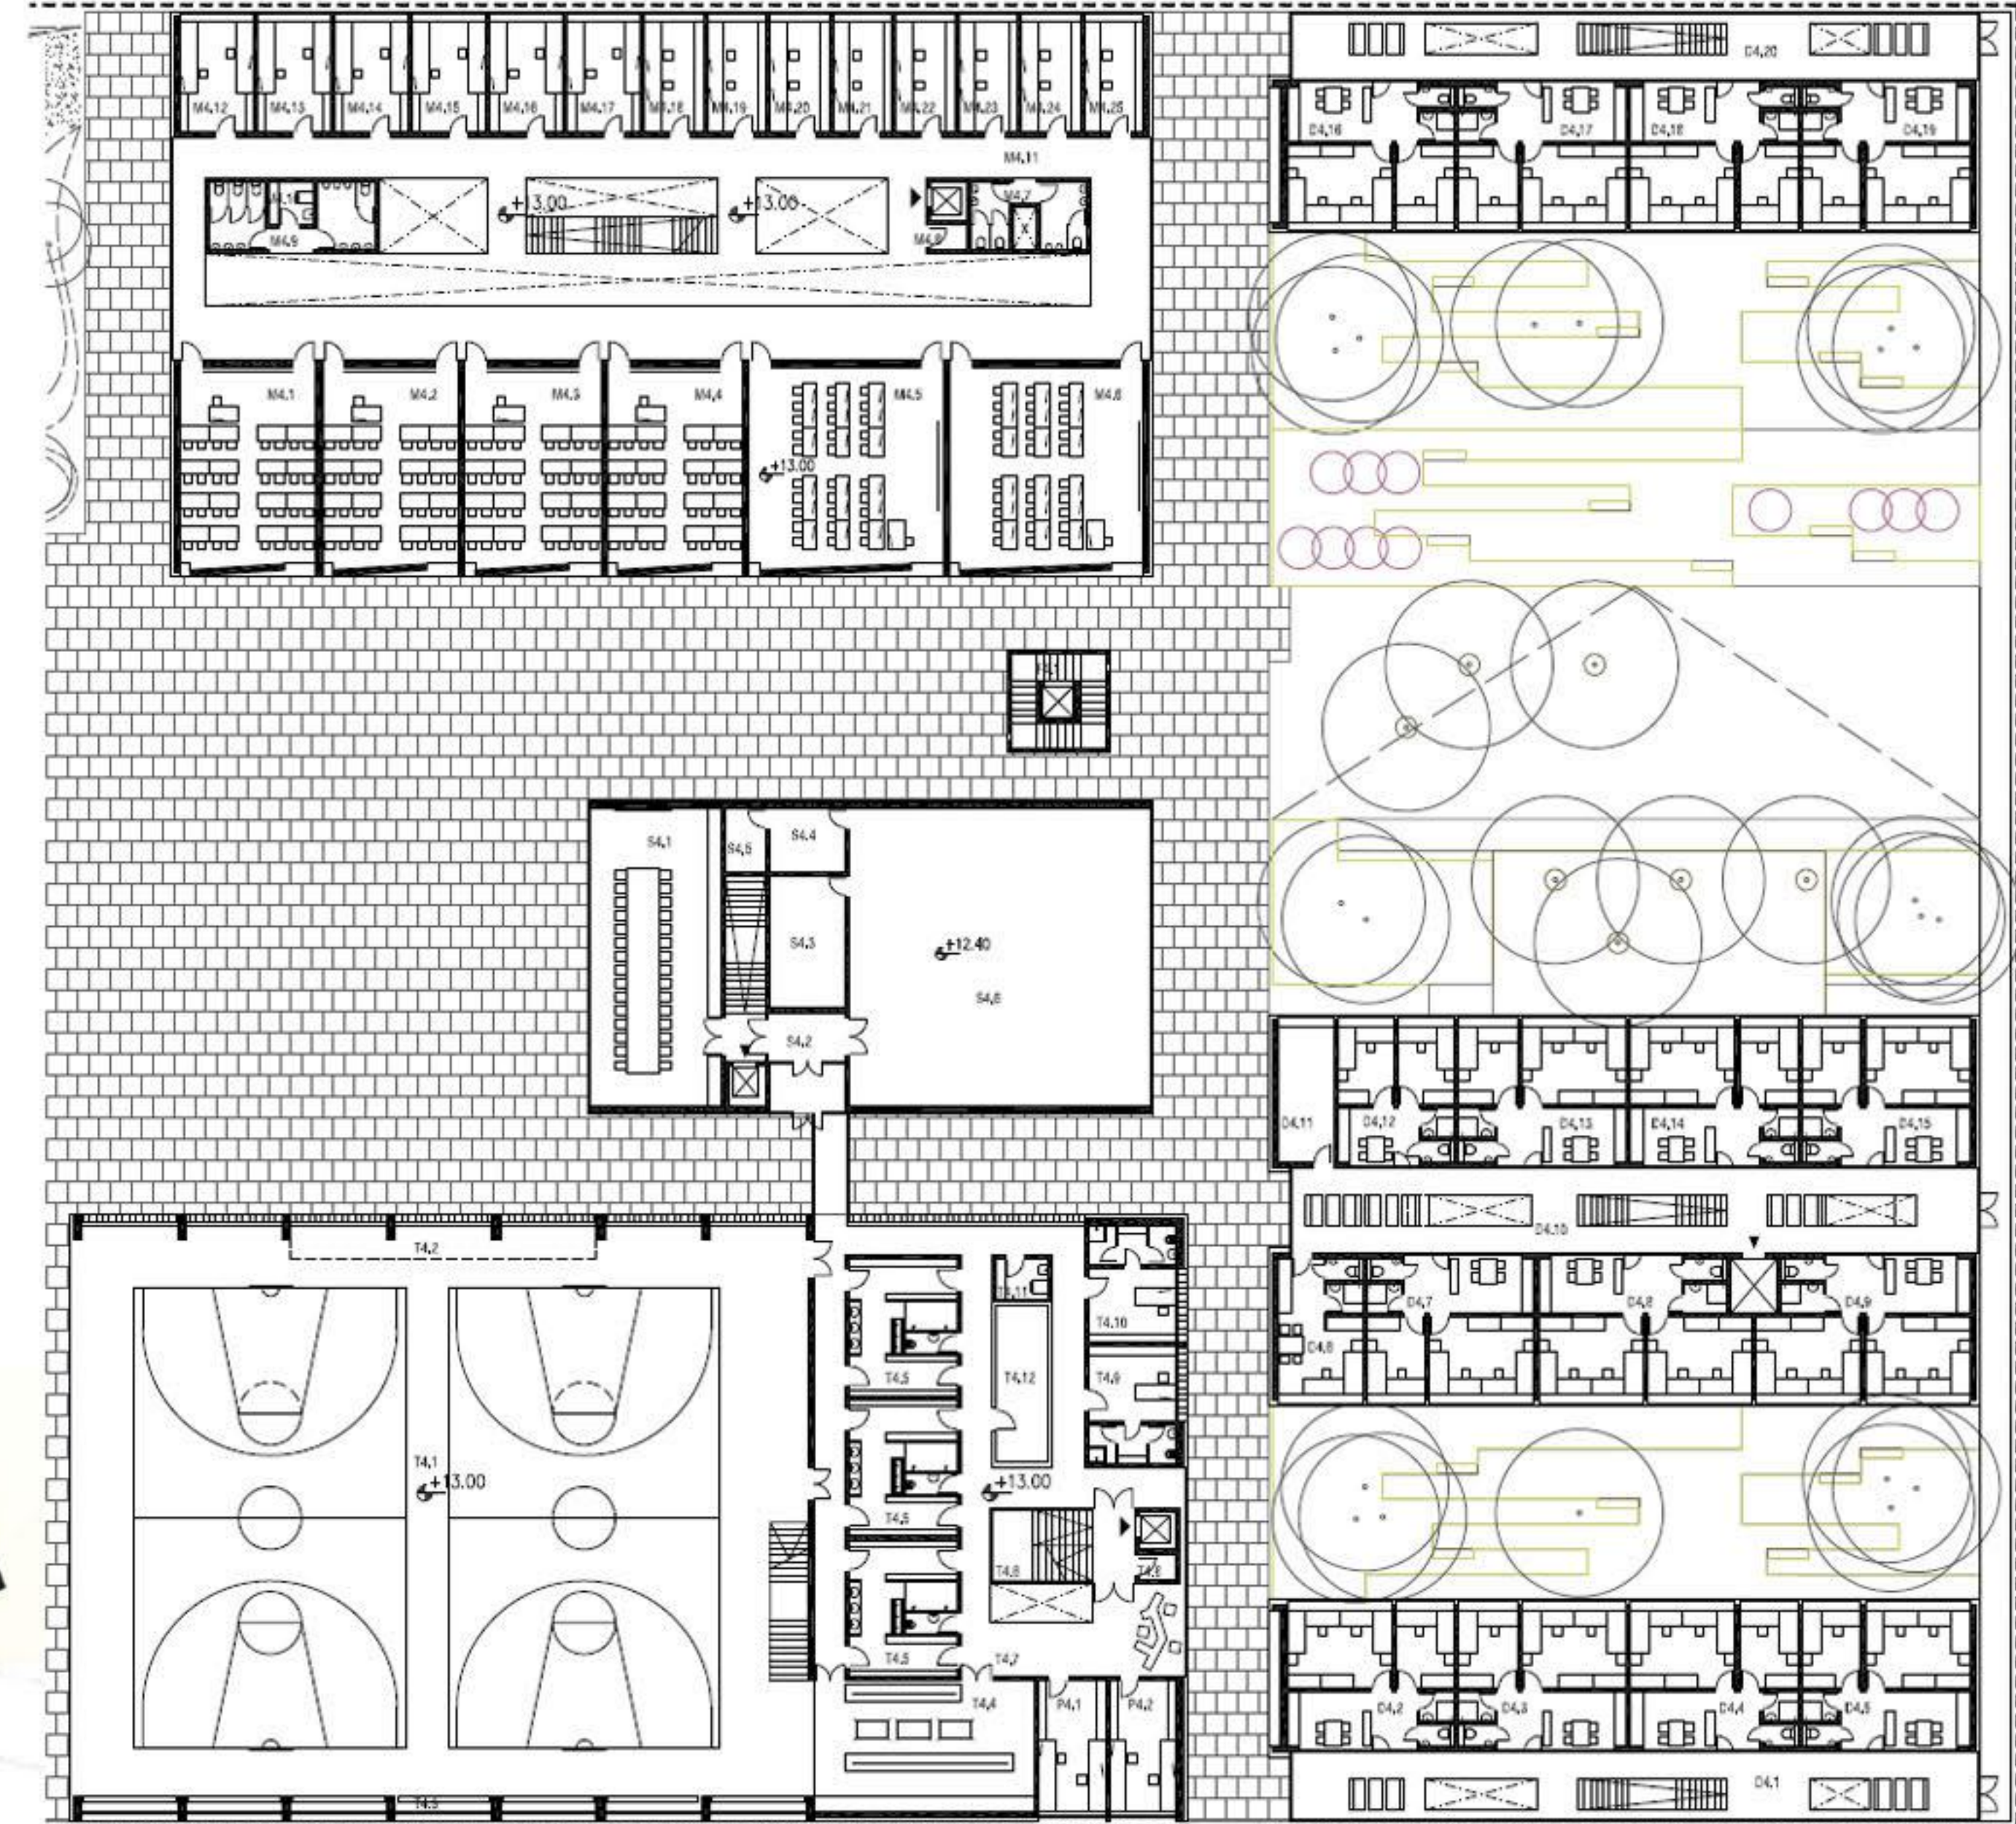

TLORIS NIVO 4 1:200