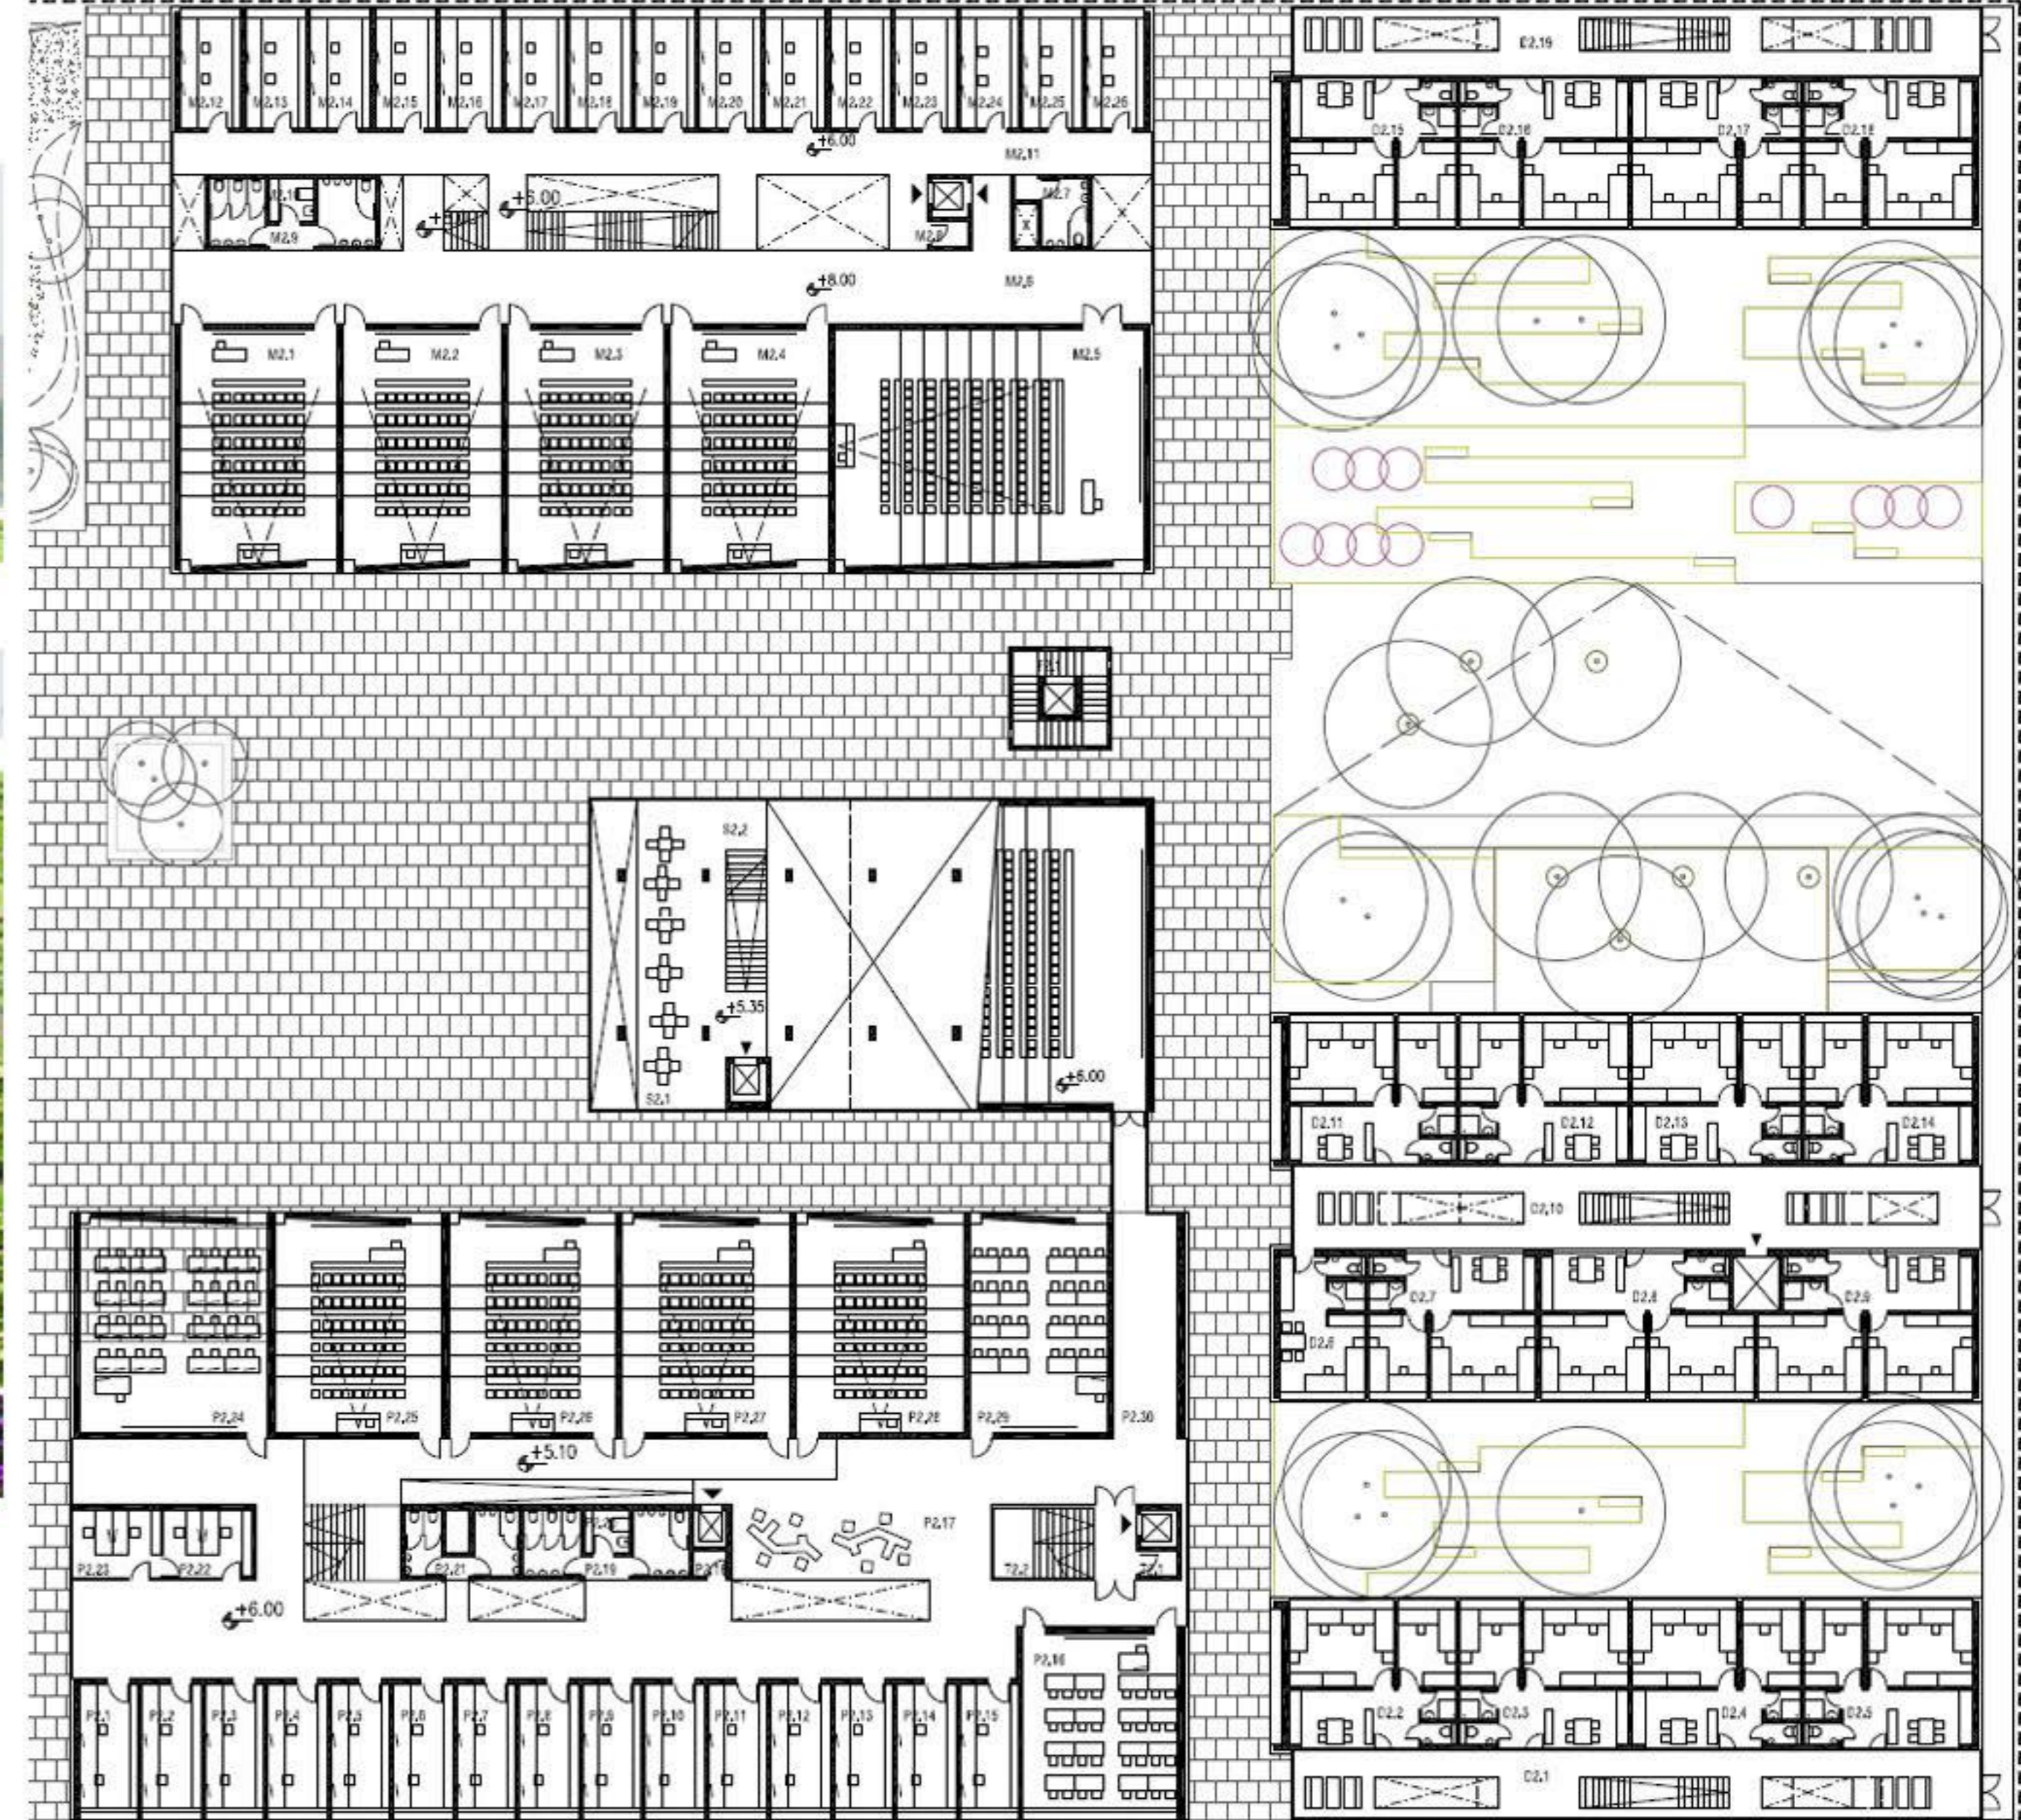

TLORIS NIVO 1 1:200

MEDITERANSKA ULICA MED PAVILJONOM IN ŠTUDENSKIMI DOMOVI

TLORIS NIVO 2 1:200

VRTOVI NA STREHAK S POGLEDOM NA MORJE IN KOPER

TLORIS NIVO 3 1:200

PROSTORSKI PRIKAZ CELOTNEGA KOMPLEKSA

razgledni stolp  
povezava parterja z razglednimi pari na strehah objektov

DNED 2.0 - 1.5A7A

PARK MED ŠTUDENSKIMI DOMOVI

TLORIS NIVO 4 1:200

**TLORIS NIVO 5 1:200**

**TLORIS STREHE 1:200**