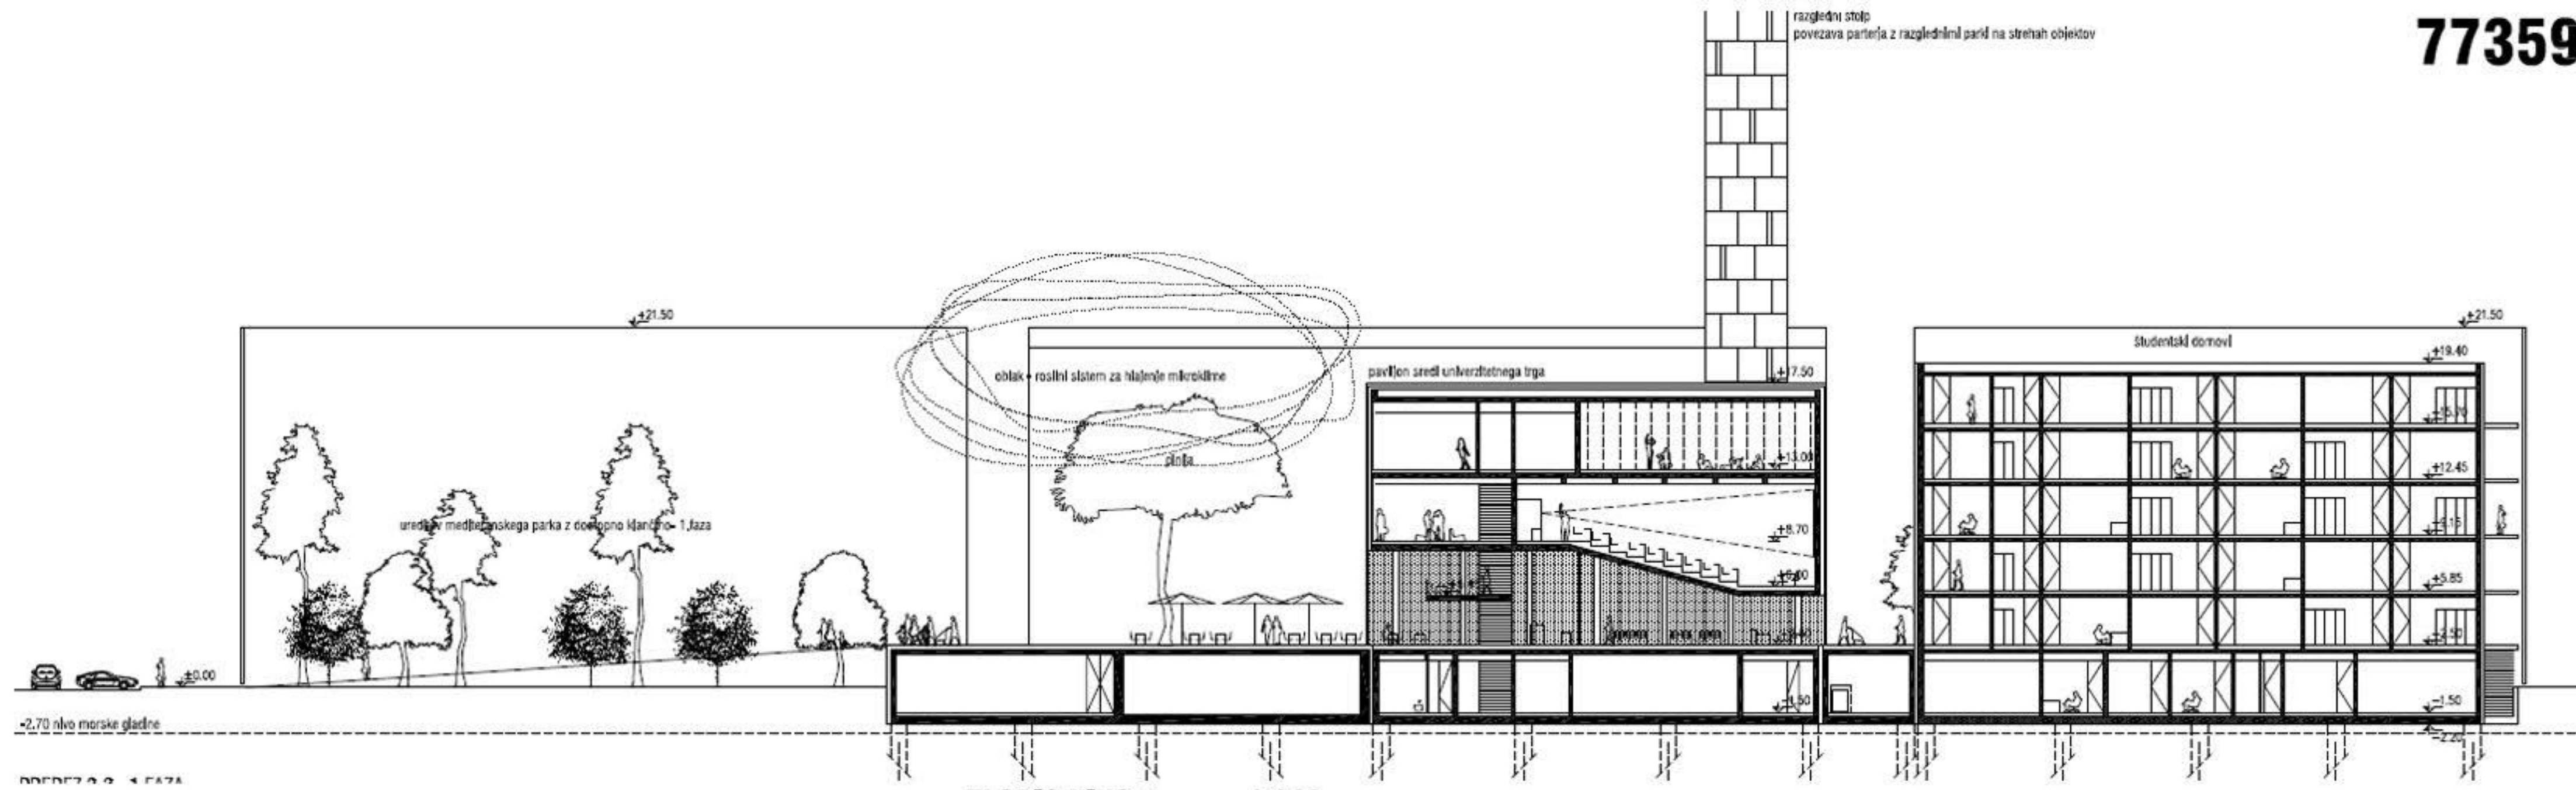

TLORIS NIVO 1 1:200

MEDITERANSKA ULICA MED PAVILJONOM IN ŠTUDENSKIMI DOMOVI

TLORIS NIVO 2 1:200

VRTOVI NA STREHAK S POGLEDOM NA MORJE IN KOPER

TLORIS NIVO 3 1:200

PROSTORSKI PRIKAZ CELOTNEGA KOMPLEKSA

razgledni stolp  
povezava parterja z razglednimi pari na strehah objektov

DNED 2.0 - 1.5A7A

PARK MED ŠTUDENSKIMI DOMOVI

TLORIS NIVO 4 1:200

**TLORIS NIVO 5 1:200**

**TLORIS STREHE 1:200**