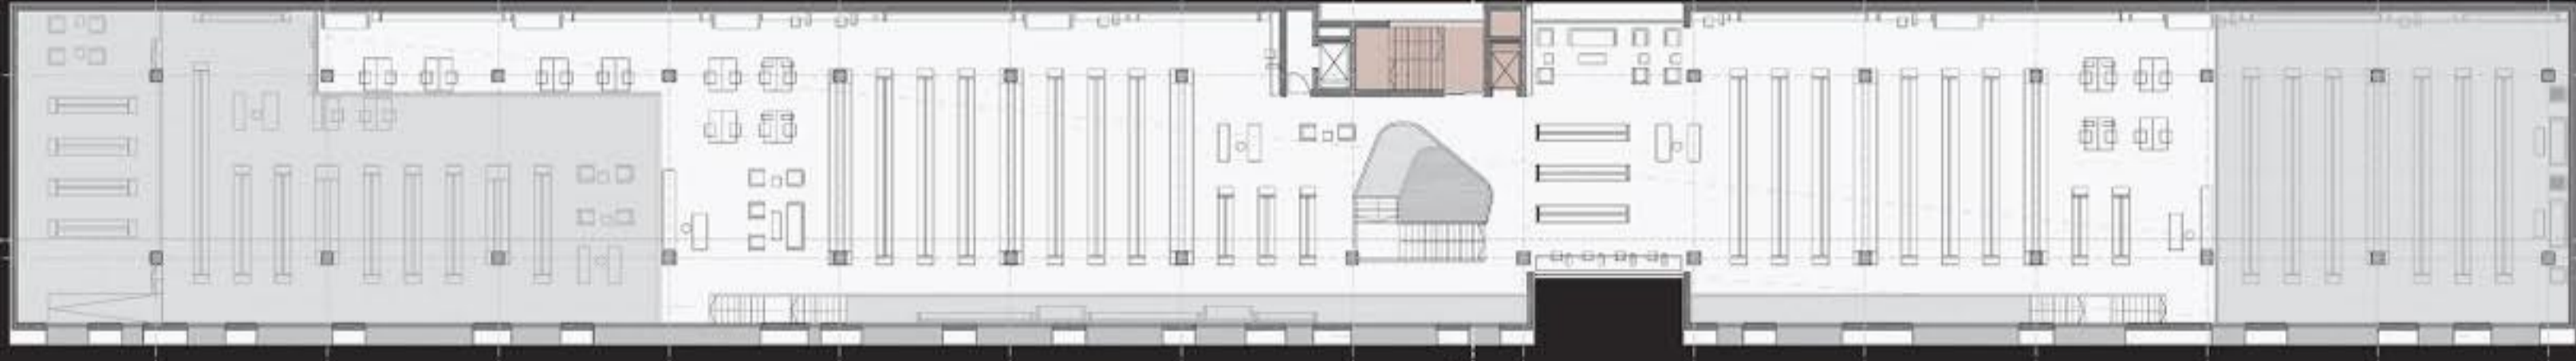

TLORIS 2. NADSTROPJA M 1/200

TLORIS 1. NADSTROPJA M 1/200

TLORIS PRITLIČJA S SITUACIJO M 1/200

TLORIS 1. KLETI M 1/200

ZAHODNA FASADA M 1/200

03

SKO

S

KR

U

J

J

U

arhitekturni del