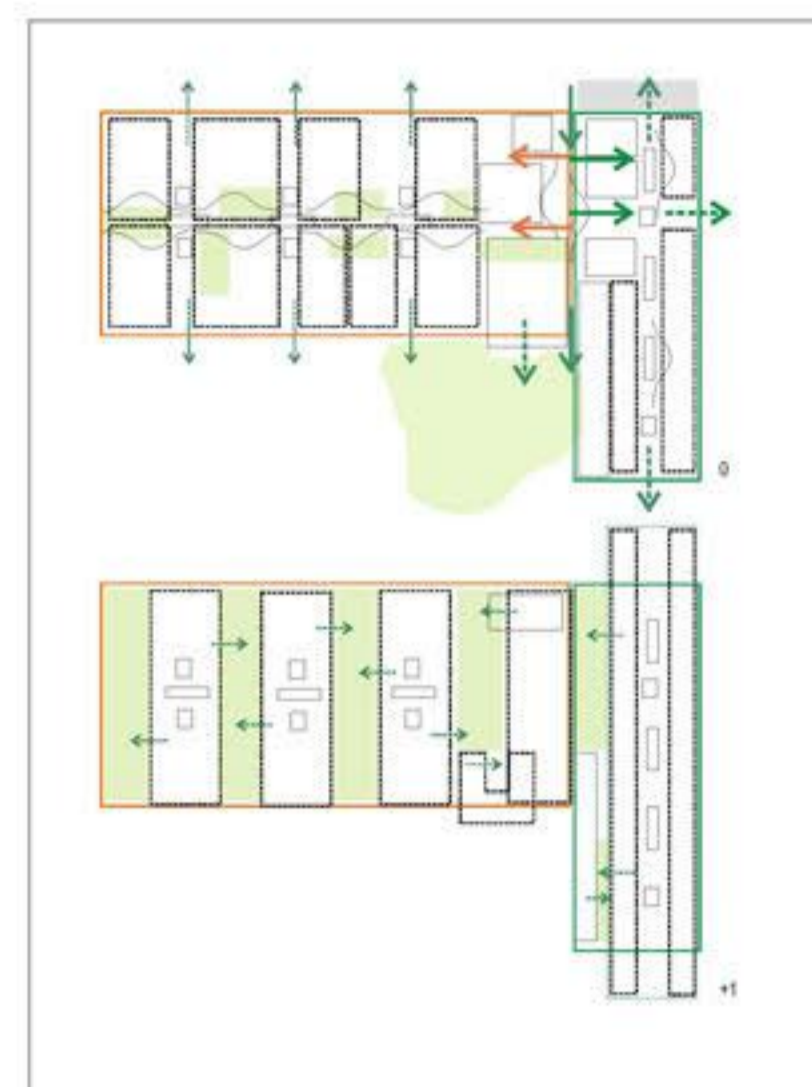

SITUACIJA - KLET M 1:1000

PREHODI IN ZELENE POVRŠINE

SITUACIJA - PRITLIČJE M 1:1000

TLORIS KLETI M 1:500

- PROFESORJI, ZAPOSLENI
- ŠTUDENTI
- INTERNI DEL
- JAVNI DEL

- JAVNI ŠTUDENTSKI DEL (restoracija, knjižnica)
- SKUPNE PREDAVALNICE
- INTERNE PREDAVALNICE
- ŠTUDENTSKI LABORATORIJ
- SERVIS
- SERVISNO-KOMUNIKACIJSKA JEDRA
- TOK HOONIKA - PROGRAMSKE RAZŠIRITVE
- KATEDRA FKOT