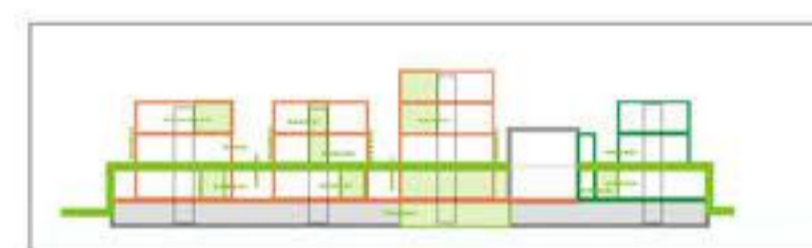

SITUACIJA - KLET M 1:1000

PREHODI IN ZELENE POVRŠINE

SITUACIJA - PRITLIČJE M 1:1000

TLORIS KLETI M 1:500

- PROFESORJI, ZAPOSLENI
- ŠTUDENTI
- INTERNI DEL
- JAVNI DEL

- JAVNI ŠTUDENTSKI DEL (restoracija, knjižnica)
- SKUPNE PREDAVALNICE
- INTERNE PREDAVALNICE
- ŠTUDENTSKI LABORATORIJ
- SERVIS
- SERVISNO-KOMUNIKACIJSKA JEDRA
- TOK HOONIKA - PROGRAMSKE RAZŠIRITVE
- KATEDRA FKOT