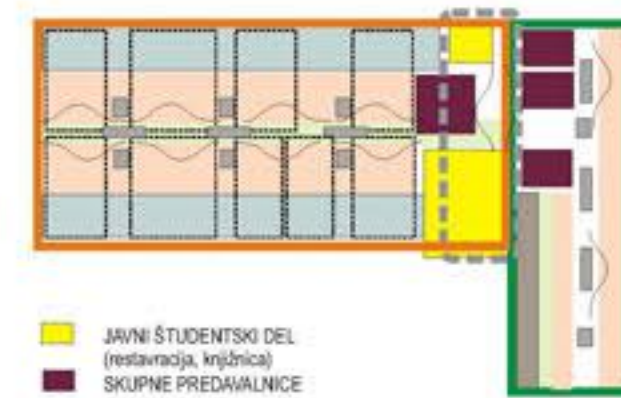

SITUACIJA - KLET M 1:1000

PREHODI IN ZELENE POVRŠINE

SITUACIJA - PRITLIČJE M 1:1000

TLORIS KLETI M 1:500

- PROFESORJI, ZAPOSLENI
- ŠTUDENTI
- INTERNI DEL
- JAVNI DEL

- JAVNI ŠTUDENTSKI DEL (restoracija, knjižnica)
- SKUPNE PREDAVALNICE
- INTERNE PREDAVALNICE
- ŠTUDENTSKI LABORATORIJ
- SERVIS
- SERVISNO-KOMUNIKACIJSKA JEDRA
- TOK HOONIKA - PROGRAMSKE RAZŠIRITVE
- KATEDRA FKOT