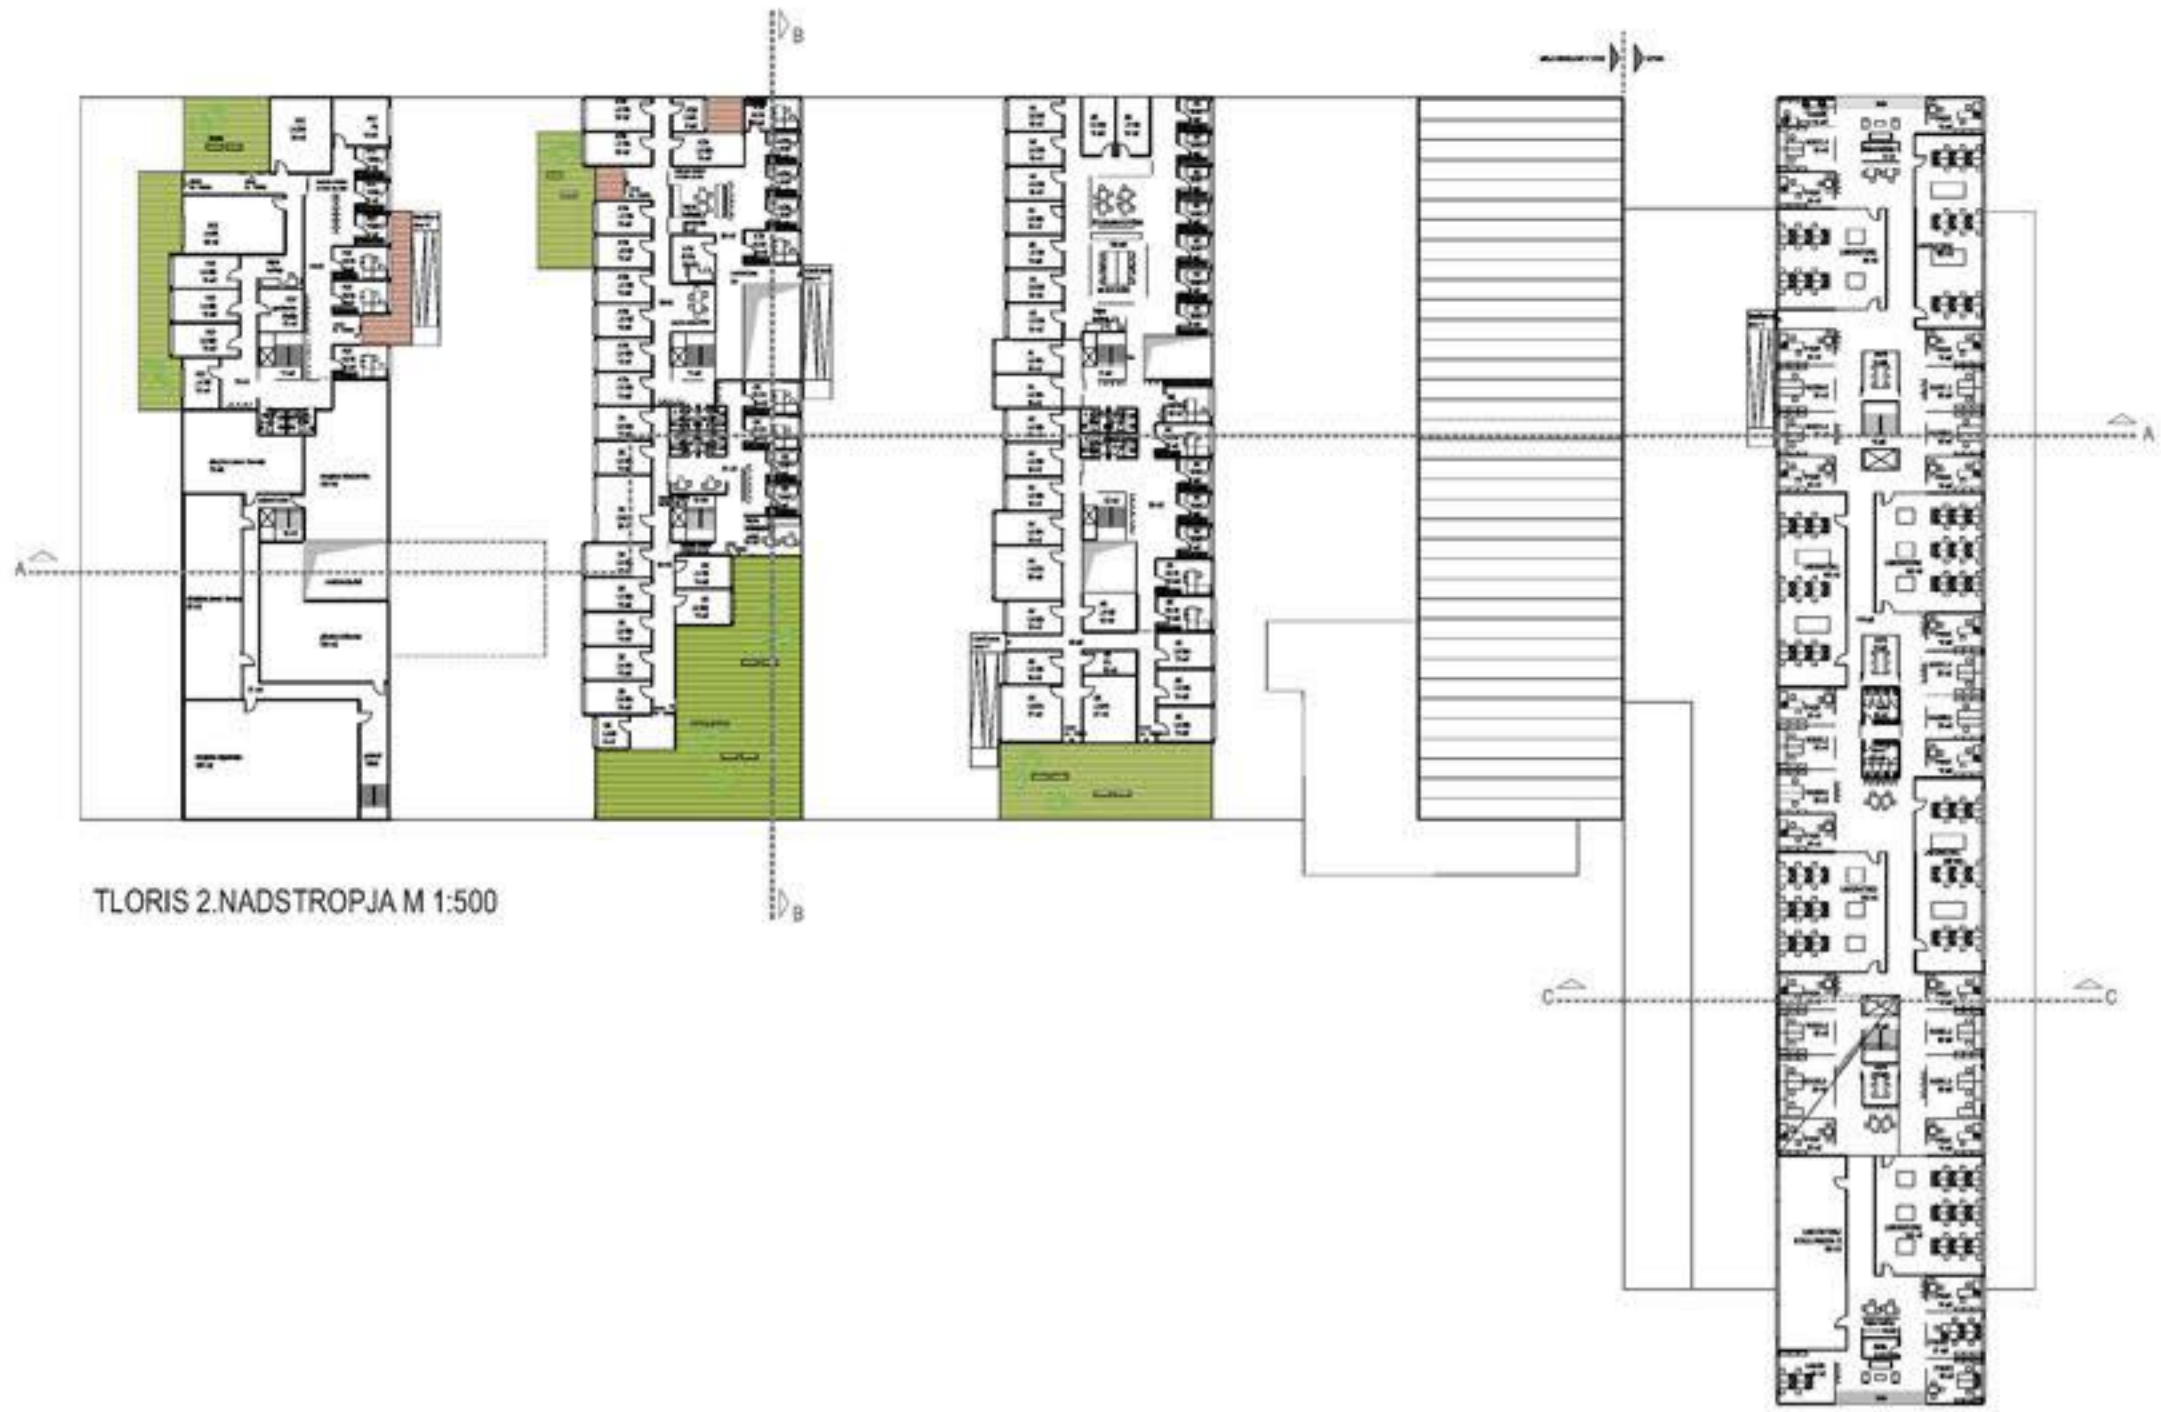

SITUACIJA - KLET M 1:1000

PREHODI IN ZELENE POVRŠINE

SITUACIJA - PRITLIČJE M 1:1000

TLORIS KLETI M 1:500

- PROFESORJI, ZAPOSLENI
- ŠTUDENTI
- INTERNI DEL
- JAVNI DEL

- JAVNI ŠTUDENTSKI DEL (restoracija, knjižnica)
- SKUPNE PREDAVALNICE
- INTERNE PREDAVALNICE
- ŠTUDENTSKI LABORATORIJ
- SERVIS
- SERVISNO-KOMUNIKACIJSKA JEDRA
- TOK HOONIKA - PROGRAMSKE RAZŠIRITVE
- KATEDRA FKOT

- SEJN PROSTOR
- ATRIJ
- SERVIS
- GROZD

- FKOT
- KABINETI
- ATRIJ
- SERVIS
- LABORATORIJ

TLORIS PRITLIČJA M 1:500

TLORIS 1.NADSTROPJAM M 1:500

44907

TLORIS 2.NADSTROPJA M 1:500

TLORIS 3.NADSTROPJA M 1:500