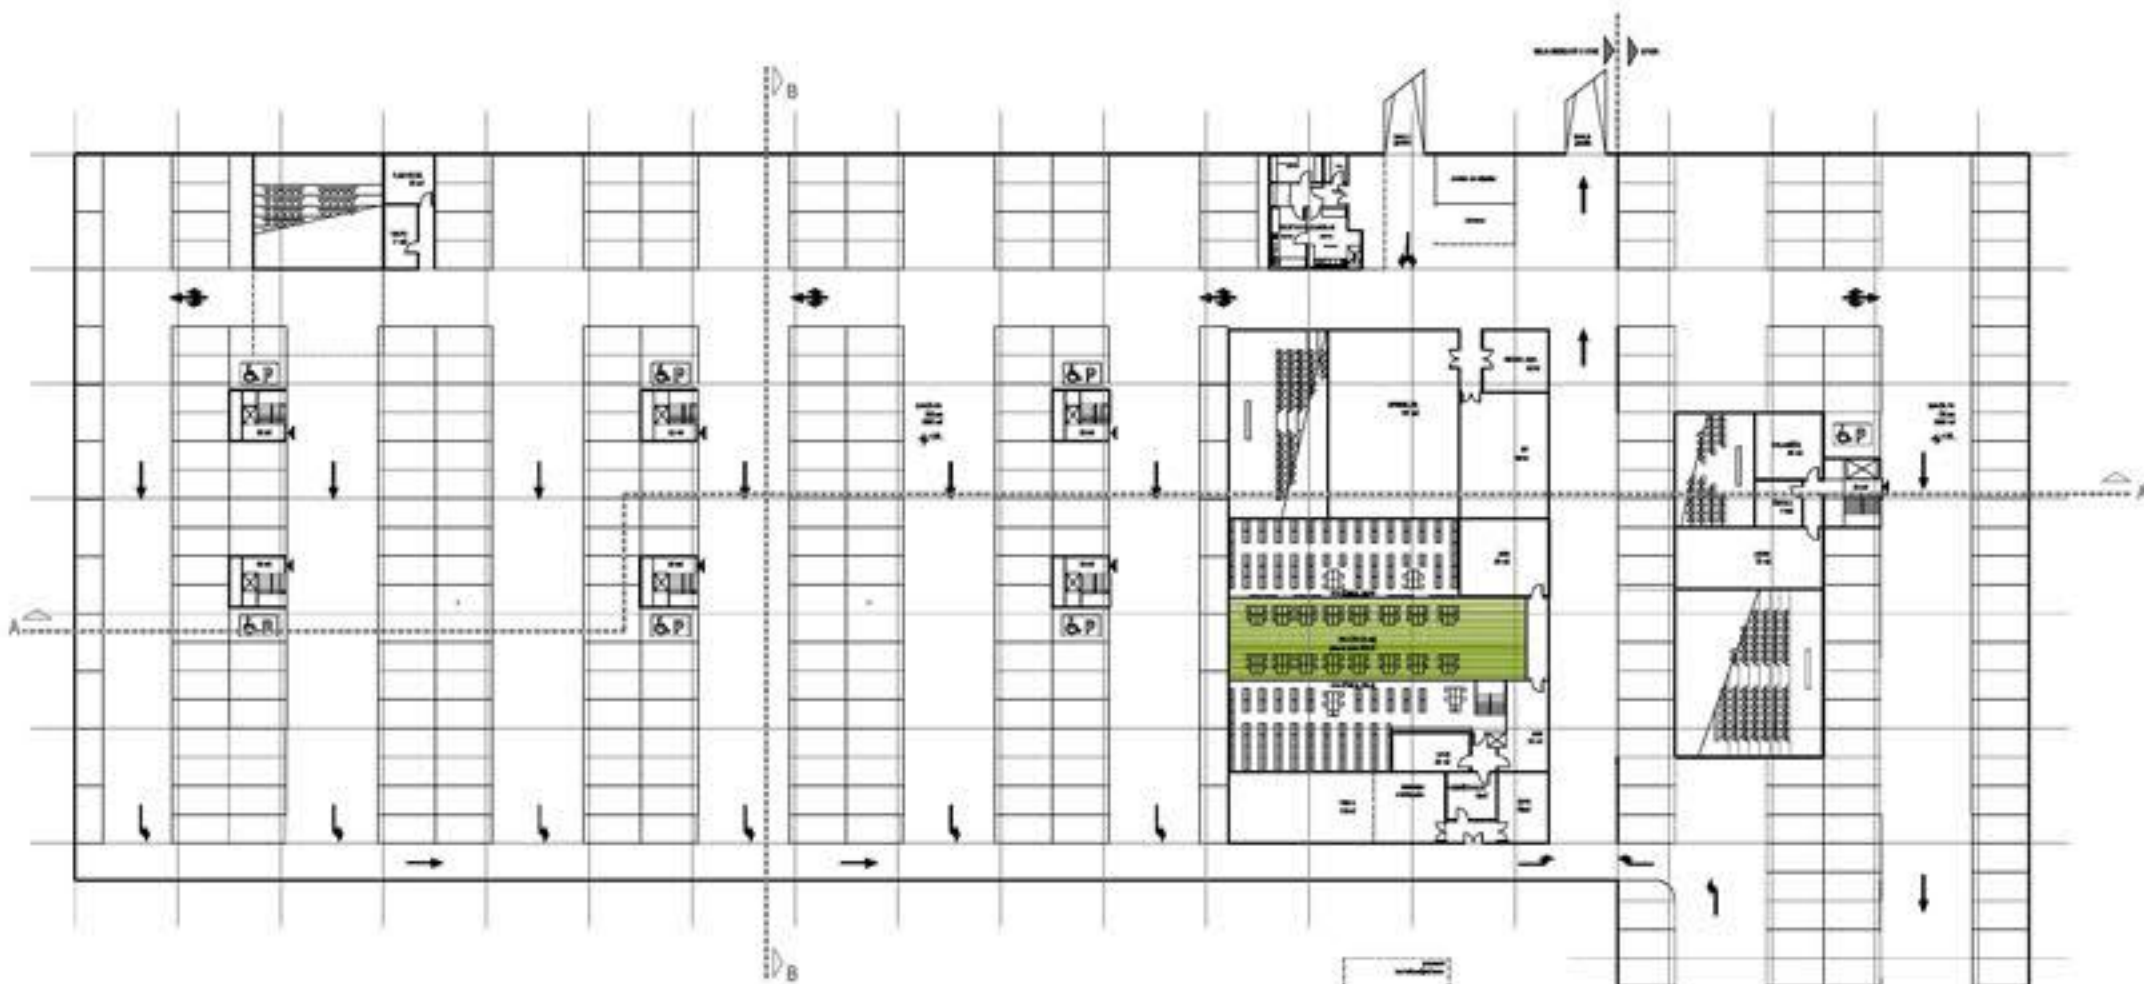

SITUACIJA - KLET M 1:1000

PREHODI IN ZELENE POVRŠINE

SITUACIJA - PRITLIČJE M 1:1000

TLORIS KLETI M 1:500

- PROFESORJI, ZAPOSLENI
- ŠTUDENTI
- INTERNI DEL
- JAVNI DEL

- JAVNI ŠTUDENTSKI DEL (restoracija, knjižnica)
- SKUPNE PREDAVALNICE
- INTERNE PREDAVALNICE
- ŠTUDENTSKI LABORATORIJ
- SERVIS
- SERVISNO-KOMUNIKACIJSKA JEDRA
- TOK HOONIKA - PROGRAMSKE RAZŠIRITVE
- KATEDRA FKOT

- SEJN PROSTOR
- ATRIJ
- SERVIS
- GROZD

- FKOT
- KABINETI
- ATRIJ
- SERVIS
- LABORATORIJ

TLORIS PRITLIČJA M 1:500

TLORIS 1.NADSTROPJAM M 1:500

44907

TLORIS 2.NADSTROPJA M 1:500

TLORIS 3.NADSTROPJA M 1:500