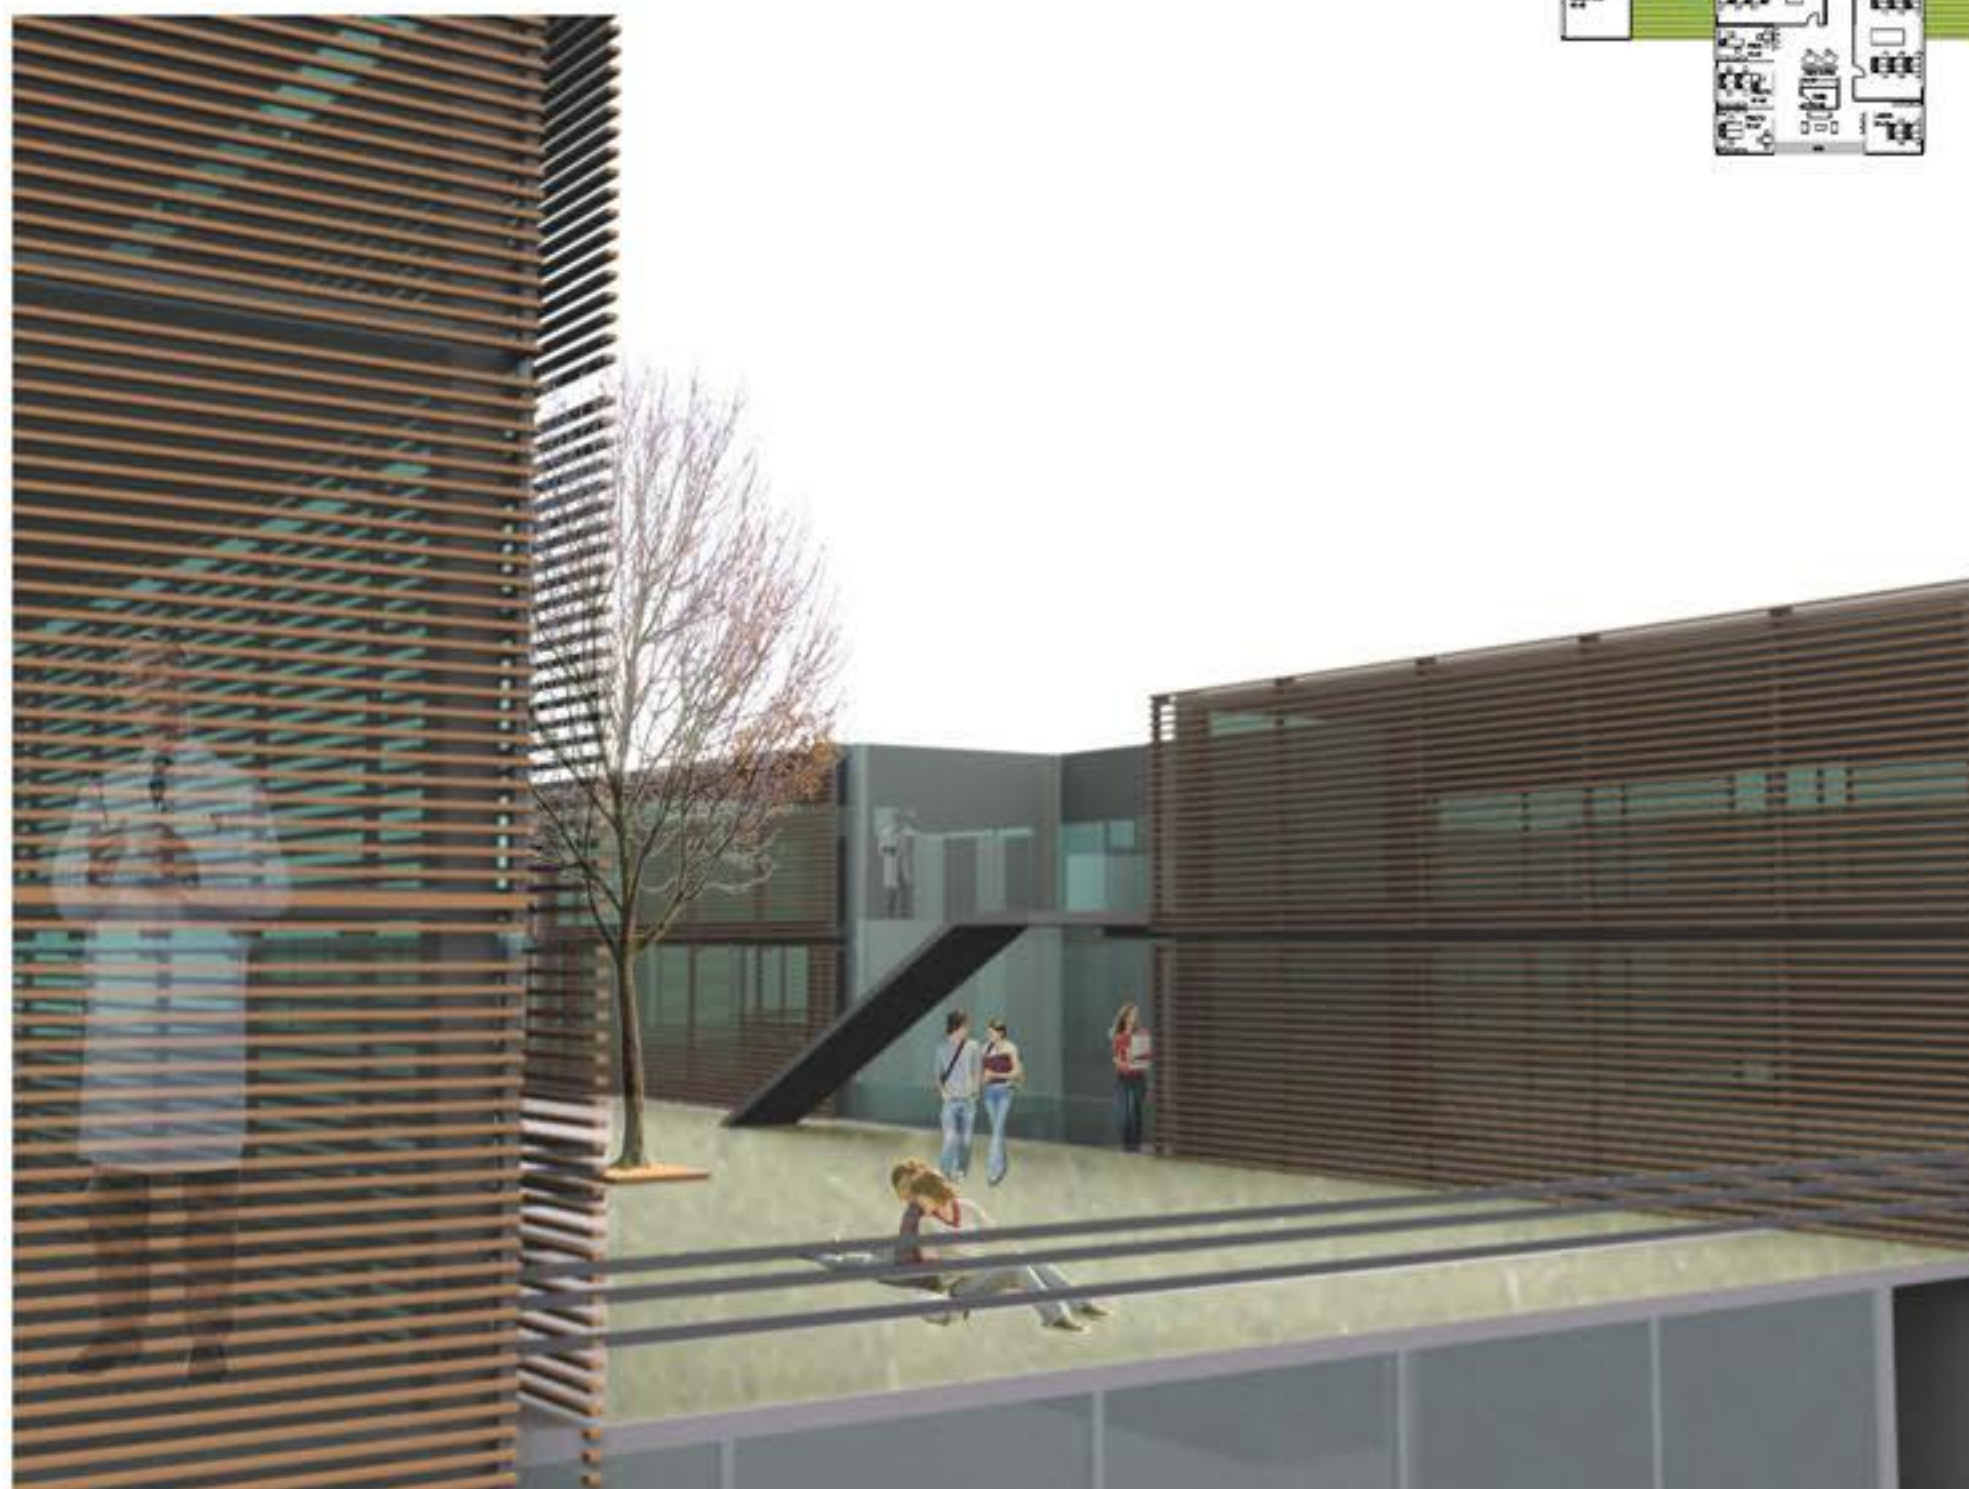

- PROFESORJI, ZAPOSLENI
- ŠTUDENTI
- INTERNI DEL
- JAVNI DEL

- JAVNI ŠTUDENTSKI DEL (restoracija, knjižnica)
- SKUPNE PREDAVALNICE
- INTERNE PREDAVALNICE
- ŠTUDENTSKI LABORATORIJ
- SERVIS
- SERVISNO-KOMUNIKACIJSKA JEDRA
- TOK HOONIKA - PROGRAMSKE RAZŠIRITVE
- KATEDRA FKOT

- SEJN PROSTOR
- ATRIJ
- SERVIS
- GROZD

- FKOT
- KABINETI
- ATRIJ
- SERVIS
- LABORATORIJ