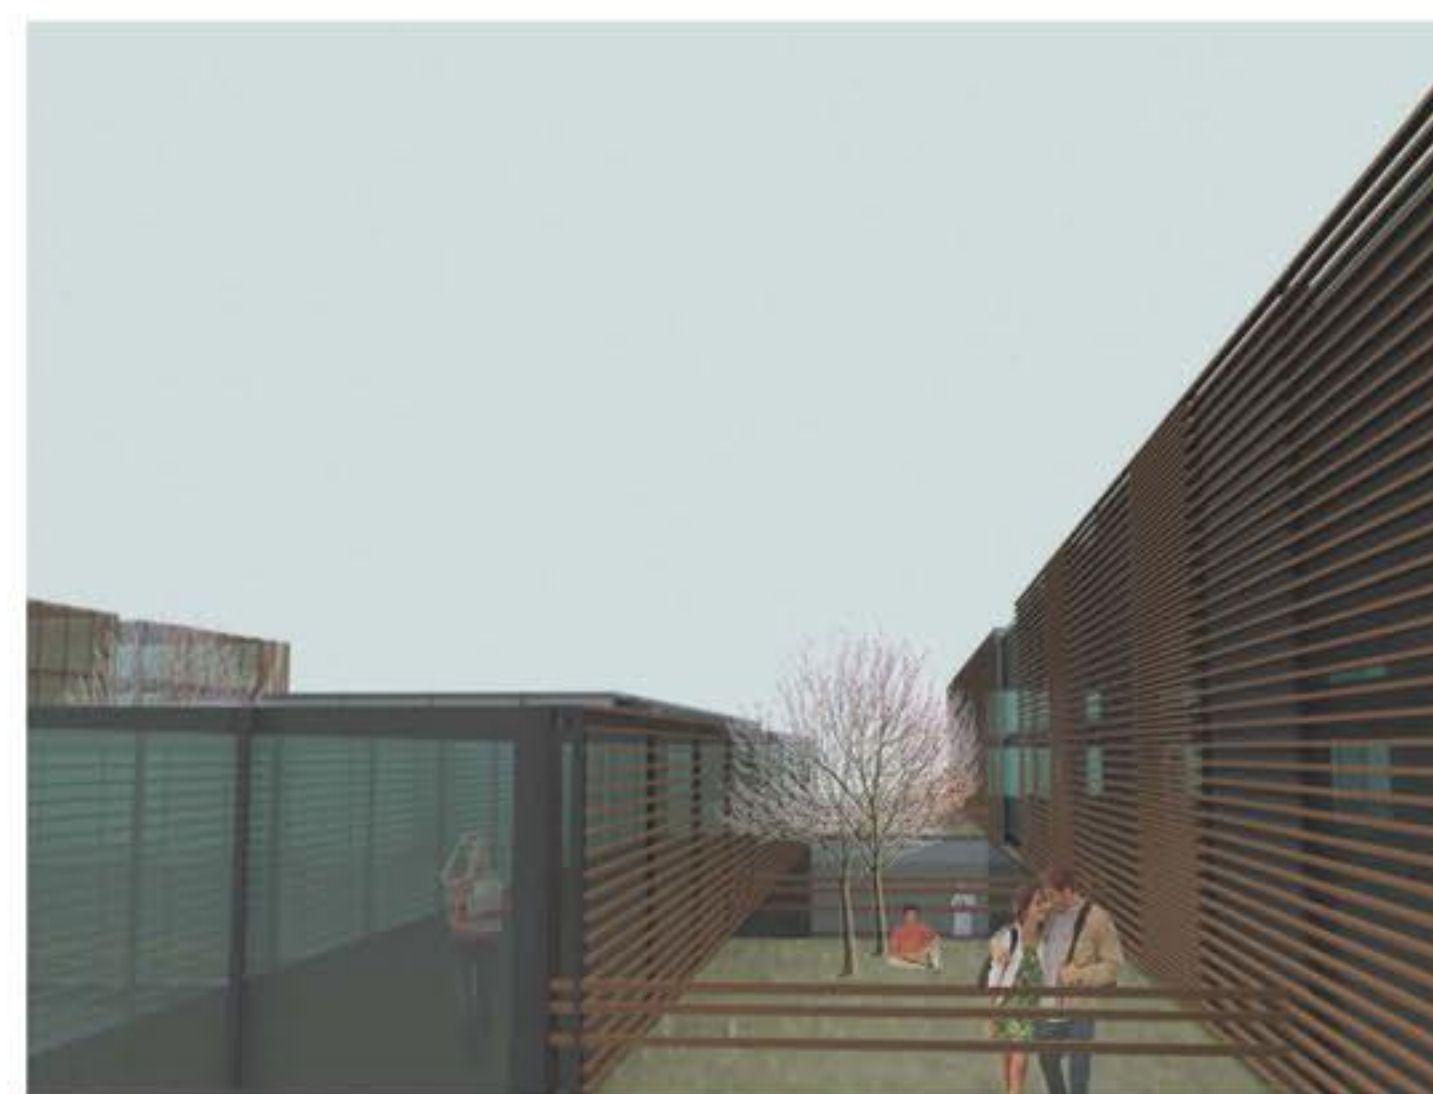

- PROFESORJI, ZAPOSLENI
- ŠTUDENTI
- INTERNI DEL
- JAVNI DEL

- JAVNI ŠTUDENTSKI DEL (restoracija, knjižnica)
- SKUPNE PREDAVALNICE
- INTERNE PREDAVALNICE
- ŠTUDENTSKI LABORATORIJ
- SERVIS
- SERVISNO-KOMUNIKACIJSKA JEDRA
- TOK HOONIKA - PROGRAMSKE RAZŠIRITVE
- KATEDRA FKOT

- SEJN PROSTOR
- ATRIJ
- SERVIS
- GROZD

- FKOT
- KABINETI
- ATRIJ
- SERVIS
- LABORATORIJ