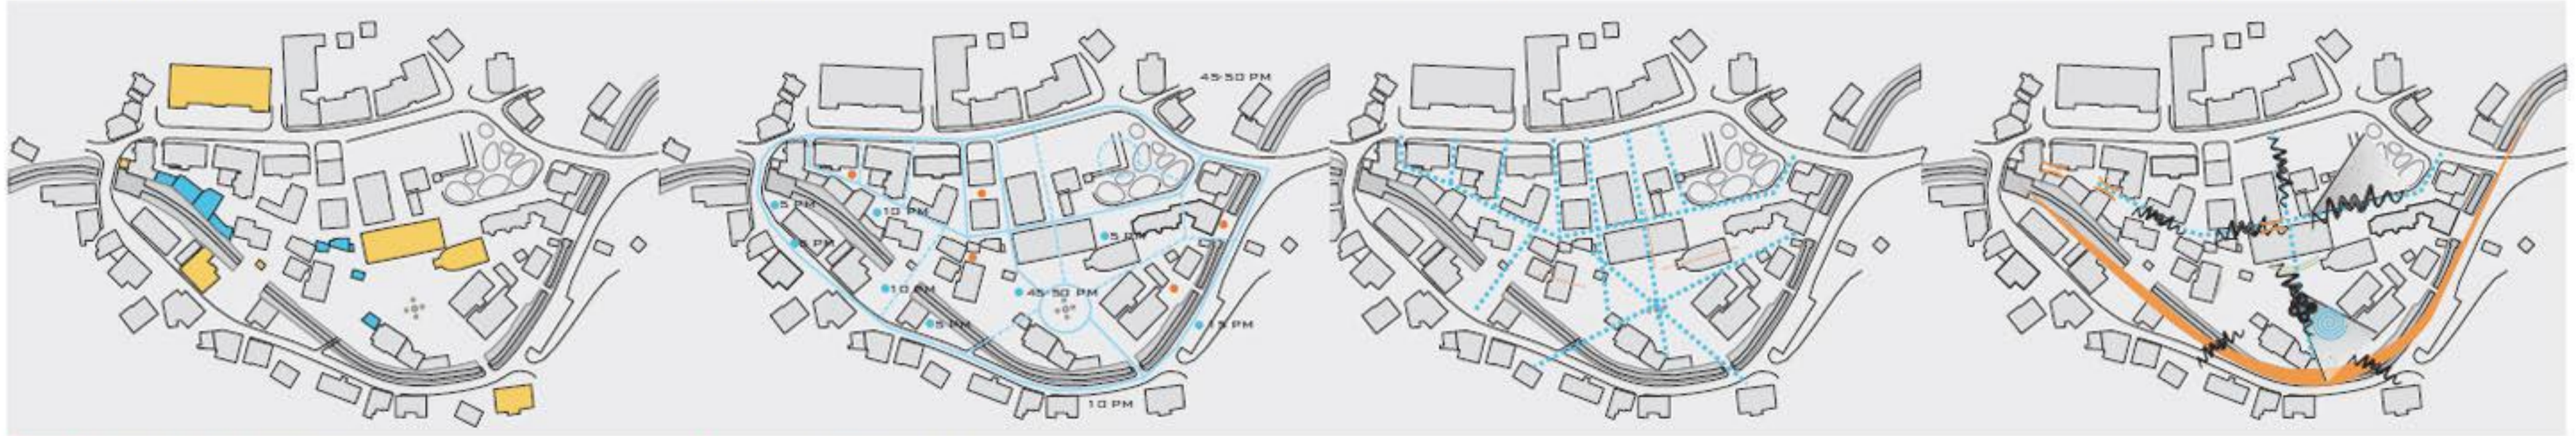

OBSTOJNOST OBJEKTOV

PROMET

OSI V PROSTORU

ZAZNAVANJE PROSTORA