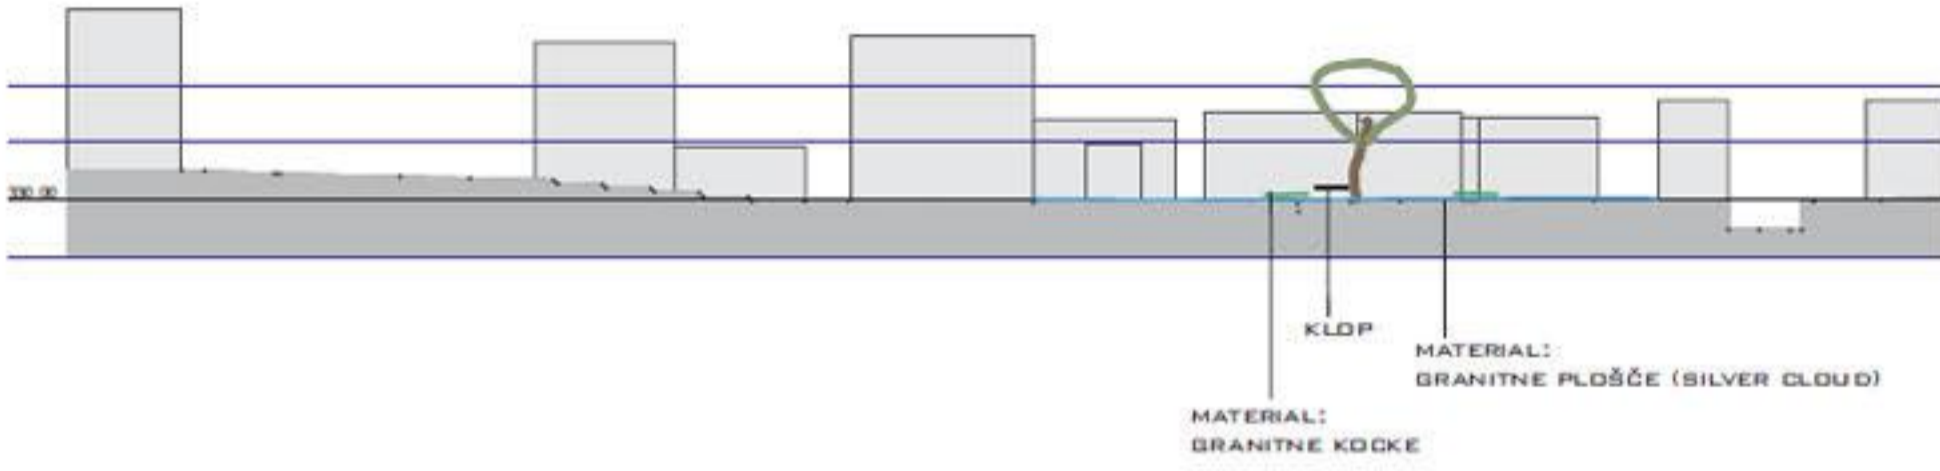

POGOJNO OBSTOJNI OBJEKTI
OBSTOJNI OBJEKTI
VAROVANI OBJEKTI

JAVNA PARKIRNA MESTA
PARKIRNA MESTA ZA STANOVALCE
PEŠCI
PROMET

OSI ULIC
OSI OBJEKTOV

ROB OBMUČJA
GLAVNE PROMETNE POVEZAVE
PROGRAMSKO VOZLIŠČE
VIŠINSKA DOMINANTA

DOMINANTNO PROČELJE
JAKOST DEJAVNOSTI
OZKI PREHOD
POGLEDI

PREČNI PREREZ M = 1:500