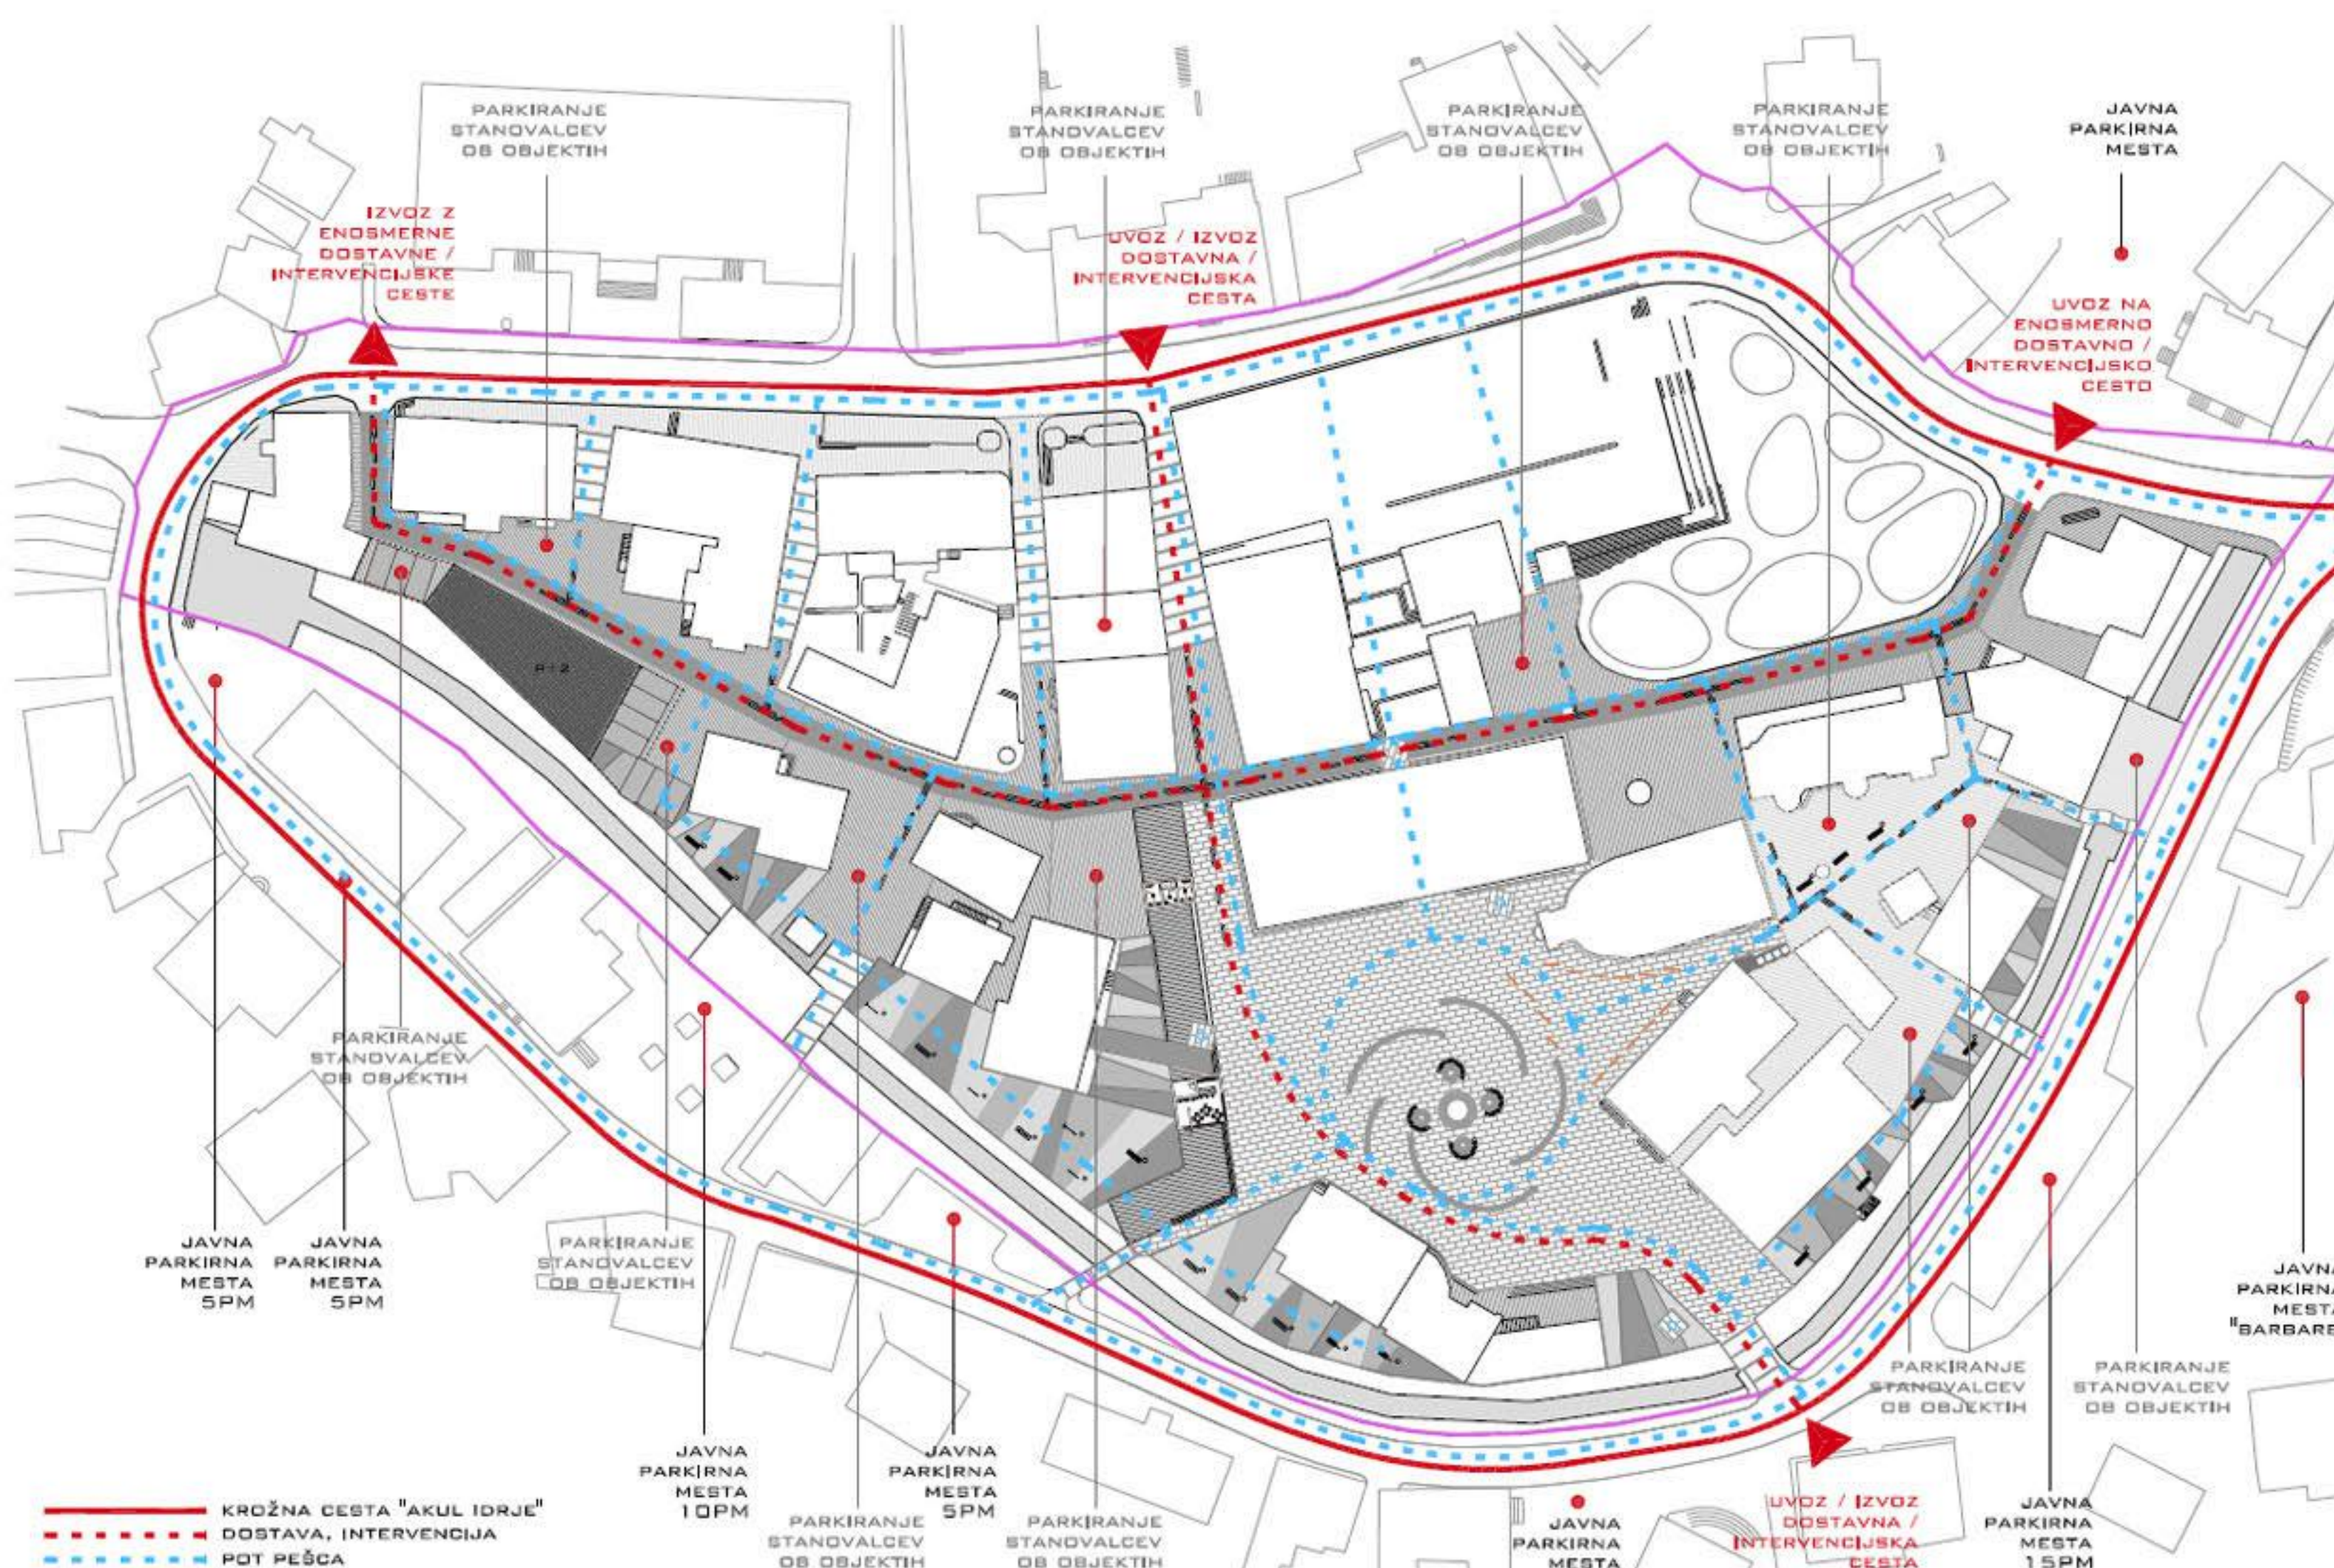

UJETE ZGODBE

URBANISTIČNA ZASNOVA PRENOVE IN REVITALIZACIJE STAREGA MESTNEGA JEDRA IDRIJE