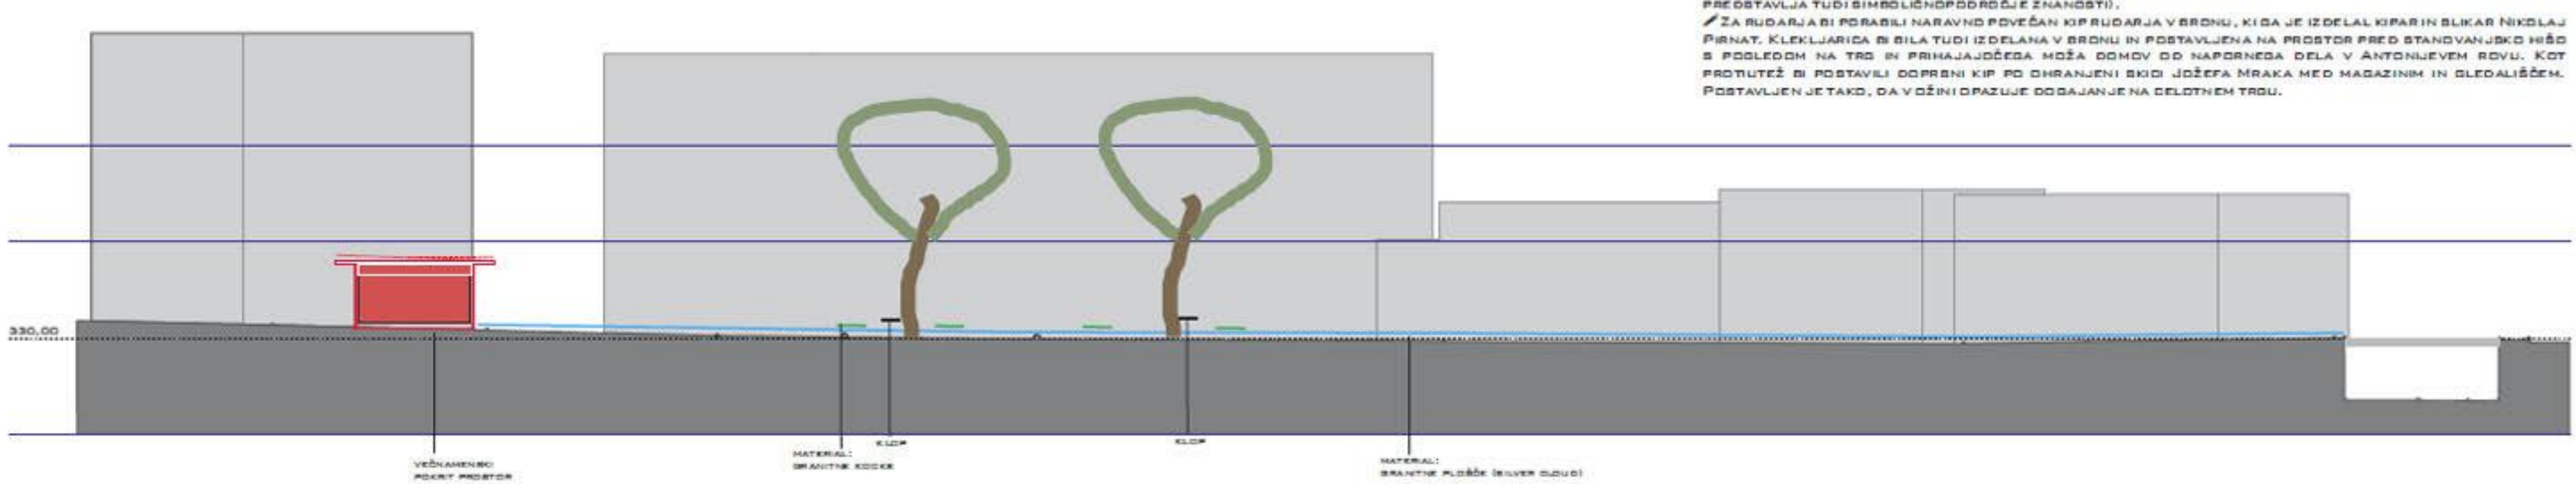

URBANA OPREMA

VZDOLŽNI PREREZ M = 1:500