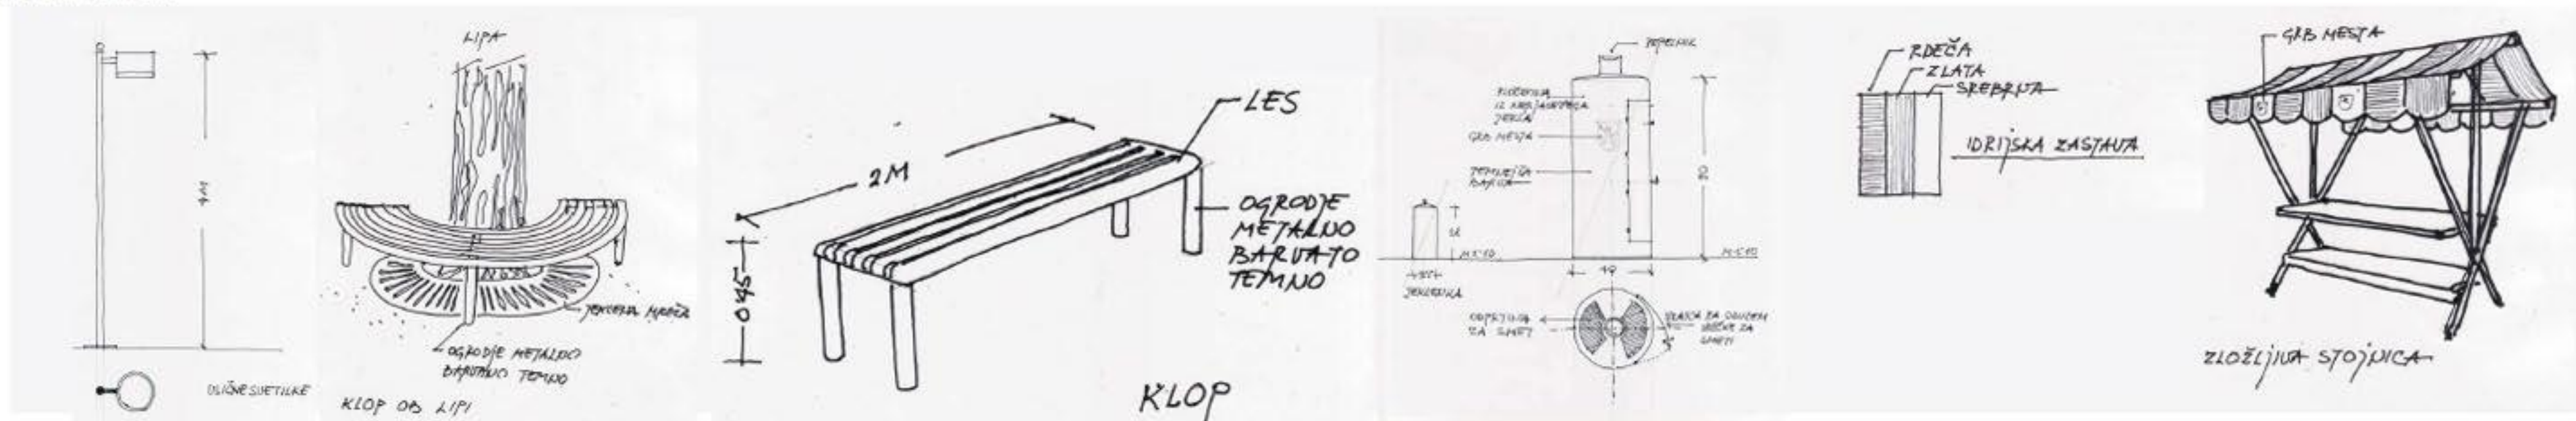

URBANA OPREMA