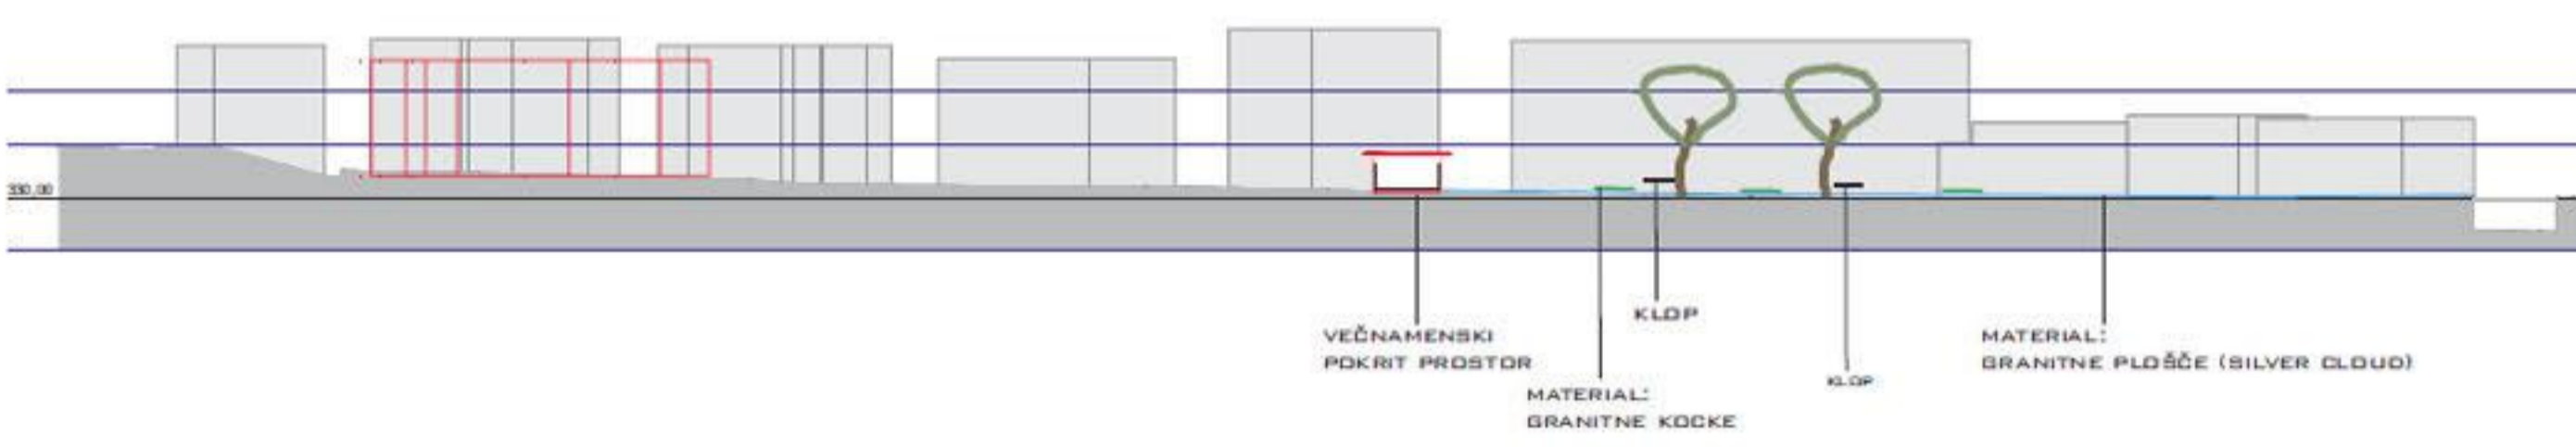

VZDOLŽNI PREREZ M = 1:500

NALOGA UPORABNA OBMUČJA, KI JE PRIKAZANO V NATEČAJNIH GRADIVIH, NE POSEBAMO V REŠITVI, KI SO BILE IZVEDENE V ZADNEM ČASU (MESTNI TRG). PREDVIDENI POSEGI SO SAMO NA OBMUČJU ULICE SV. BARBARE IN TRGA SV. ANAČIJA.

DO NOVIH OBJEKTOV PREDVIDEVA NALOGA ODSTRANITEV OPUSTELIH SKLADIŠČNIH PROSTOROV V ULICI SV. BARBARE. NA TEM MESTU SE ZGRADI NOV OBJEKT Z JAVNO VSEBINO V PRIFLIČJU IN STANOVANJU V PRVEM IN DRUGEM NADSTROPJU. LOKALCA STANOVANJE JE VABLJIVA, KER JE JUŠOZANODNA STRAN NA TEM MESTU OSOČENA IN IMA ŠE ELEMENT VODE NIKOVE. NOVODRANJA JE TUDI NA TRGU SV. ANAČIJA, KI JE PRIKAZANA V PODOBLJU TRGA.

NAHREMENOST OBSTOJEČEGA STAVBENEGA FONDA SE NE SPREMINJA. OBMUČJE PROGRAMSKO DODATNO Z NADOMESTNO GRADNJO STANOVAJNEKE POSLUVNICE OBJEKTA NA Z OBLI OBMUČJA UREJANJA, TIK ZA »NEBESH TER Z VEČNAMENSKIM POKRITIM JAVNIM PROSTOROM NA ROBU TRGA SV. ANAČIJA.

VEČNAMENSKI OBJEKT DOPUŠČA FLEKSIBILNOST PROGRAMA, UREDITVE... POD OPIKARTO STREHO NA »PALIČASTI« KONSTRUKCiji JE MOŽNA POSTAVITEV MOBILNIH BOKSOV, TAKO JE PREDLAGANA ENOTA Z JAVNIMI BANJABIJAMI IN BAR Z LETNIM VITOM, KI PA SE LAHKO RAŠIRI TUDI NA OBMUČJE ODPRTEGA TRGA IN POD LICE. POD NADSTREŠKOM SE LAHKO UREDI ODER OB RAZLIČNIH PRIREDITVAH, GLEDE NA POTREBE PROSTORA SE VEČNAMENSKI OBJEKT POLNI / PRAZNI Z MOBILNIMI ENOTAMI IN PRILAGAJA PROGRAMU V PROSTORU.

PROSTOR MED RUDNIŠKIM GLEDALIŠČEM IN STARO LEKARNO SE NAMENI TRŽNICE, Z PREDVARNIM STOLNIM IN OZNAKAM V TLAKU. DOBRO PROSTOR TRGA Z NOVO UREDITVJO PONUJA MOŽNOST ORGANIZACIJE KULTURNIH, GLASBENIH, TURISTIČNIH, ETNOLOŠKIH... PRIREDITEV.

NA CELOTNEM OBMUČJU MESTNEGA JEDRA SE DOSTOP IN PARKIRANJE OMEJIMO LE ZA STANOVALCE IN DOSTAVO. PARKIRIŠČA ZA STANOVALCE SE ZAGOTAVLJAJO ENAKO KOT SEDAJ OB OBSTOJEČIH OBJEKTIH. TRG SV. ANAČIJA SE ZA MIRUJOČI PROMET ZAPRE. NA OBMUČJU SE UREDITA DVE DOSTAVNI INTERVENCIJSKI OSI, SU IN VZ. OSTA ŠEZ OBMUČJE VZ JE ENOSMERNNA, NA KATERO SE DOSTOPA NA V STRANI OBMUČJA MESTNEGA JEDRA. ČESTA SU JE DVOBSMERNNA. OHRANIL SE VSE PEŠPOTI, KATERE SE POUČARI V TLAKU. ŠE POBEREJO SO POUČARJENA VOZLIŠČA OZ KRŽIŠČA POTI. KAMNITE PLOŠČE V TLAKU NAKAZUJEJO OBSTOJEČE SMERI GIBANJA V PROSTORU.

JAVNO PARKIRANJE JE ZAGOTOVLENO NA OBMUČJU MESTNEGA JEDRA NASELJA IN V »BARBARAH«.

UJETE ZGODBE

URBANISTIČNA ZASNOVA PRENOVE IN REVITALIZACIJE STAREGA MESTNEGA JEDRA IDRIJE