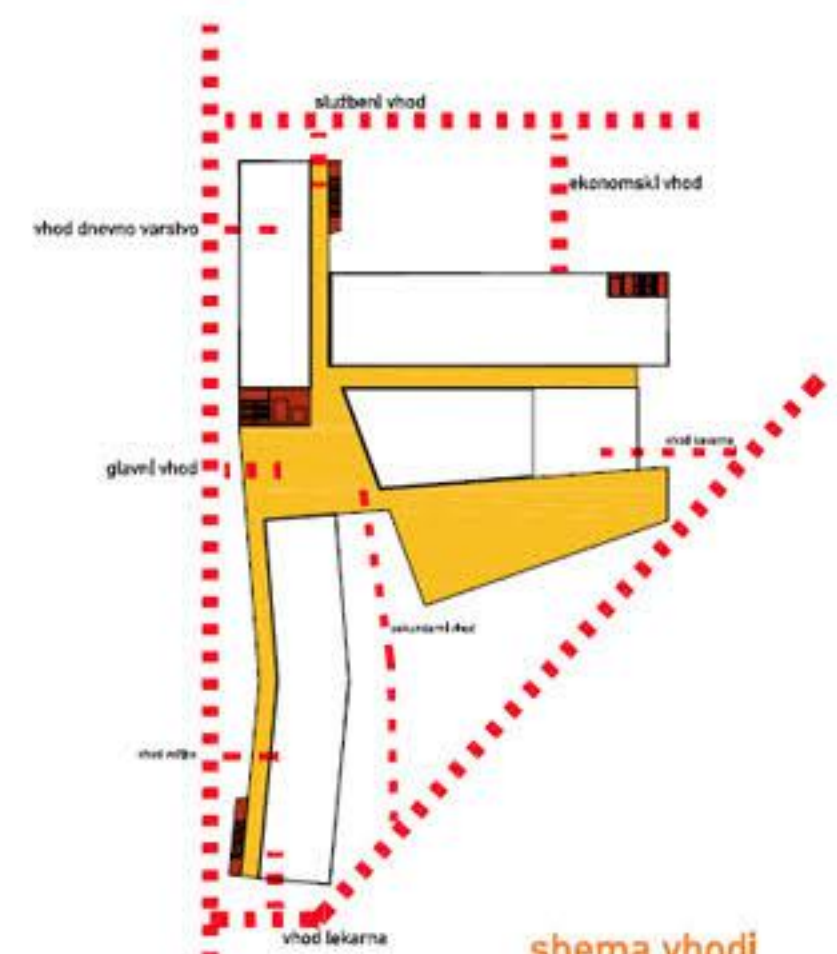

severozahodna fasada 1:200

prez DD 1:200

jugovzhodna fasada 1:200

prez AA 1:200

prez CC 1:200

severovzhodna fasada 1:200

prez BB 1:200

jugozahodna fasada 1:200

fasadni pas 1:20

fasadni pas 1:20

fasadni pas 1:20

variante opreme enoposteljne sobe 1:50

variante opreme dvoposteljne sobe 1:50

faznost

komunikacije

shema vhodi

vzdolžni shematski prerez čez atrij