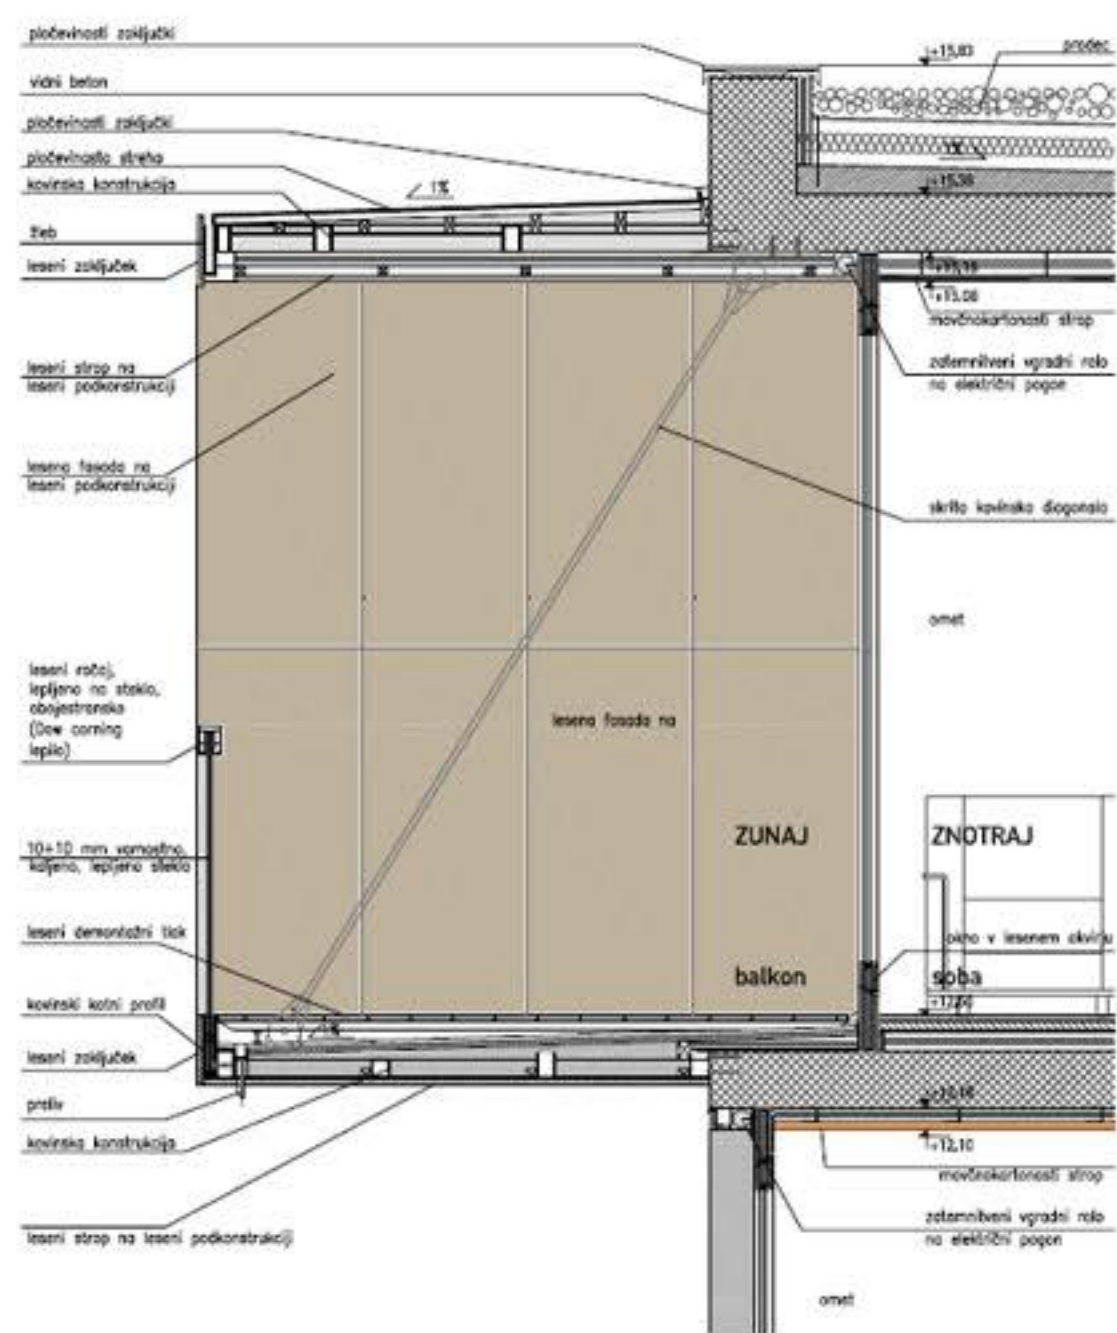

severozahodna fasada 1:200

prez DD 1:200

jugovzhodna fasada 1:200

prez AA 1:200

prez CC 1:200

severovzhodna fasada 1:200

prez BB 1:200

jugozahodna fasada 1:200

fasadni pas 1:20

fasadni pas 1:20

fasadni pas 1:20

variante opreme enoposteljne sobe 1:50

variante opreme dvoposteljne sobe 1:50

faznost

komunikacije

shema vhodi

vzdolžni shematski prerez čez atrij