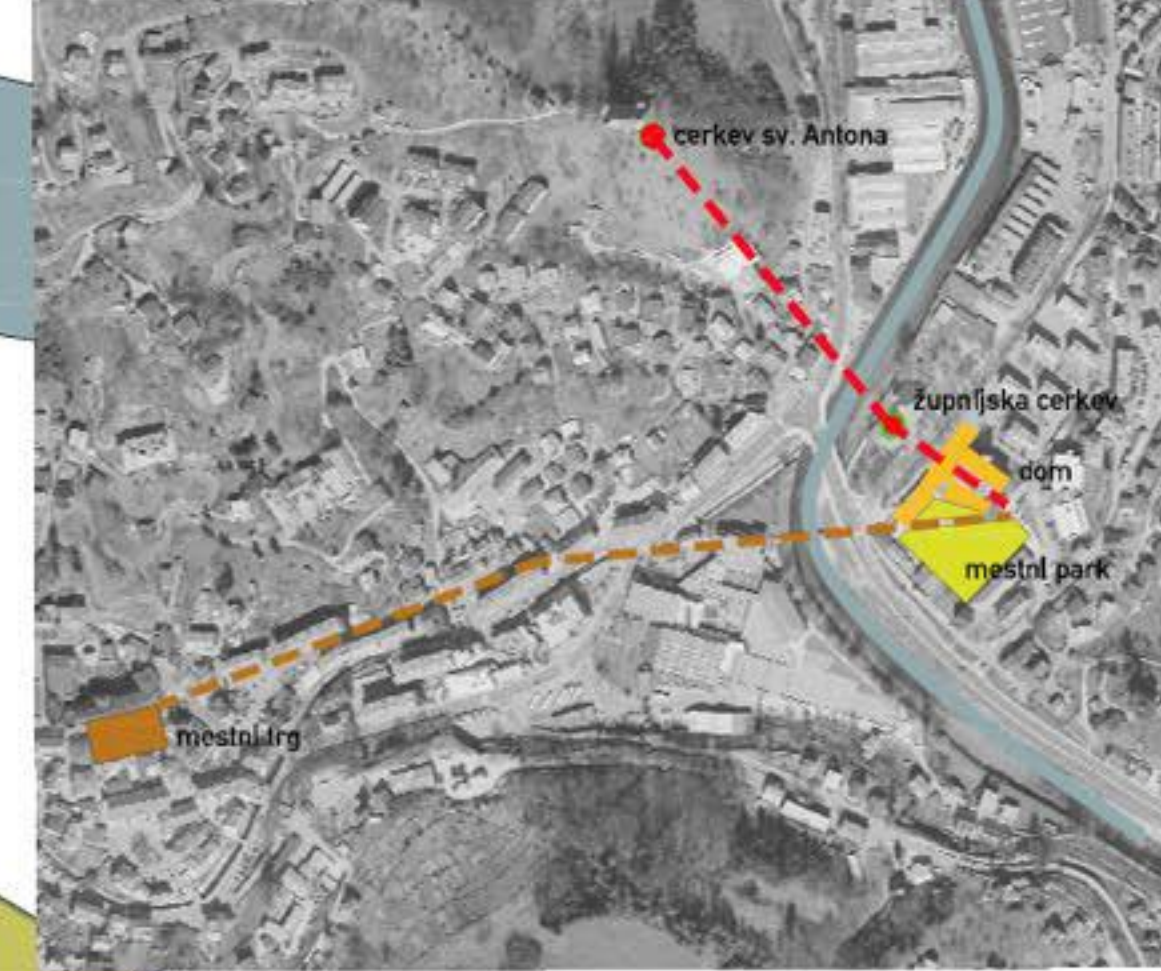

dom starostnikov Idrija

situacija 1:1000

situacija 1:500

konceptna shema

urbanistična shema

krajinska ureditev - situacija 1:200

dom starostnikov

Idrija

severozahodna fasada 1:200

prez DD 1:200

jugovzhodna fasada 1:200

prez AA 1:200

prez CC 1:200

severovzhodna fasada 1:200

prez BB 1:200

jugozahodna fasada 1:200

vzdolžni shematski prerez čez atrij