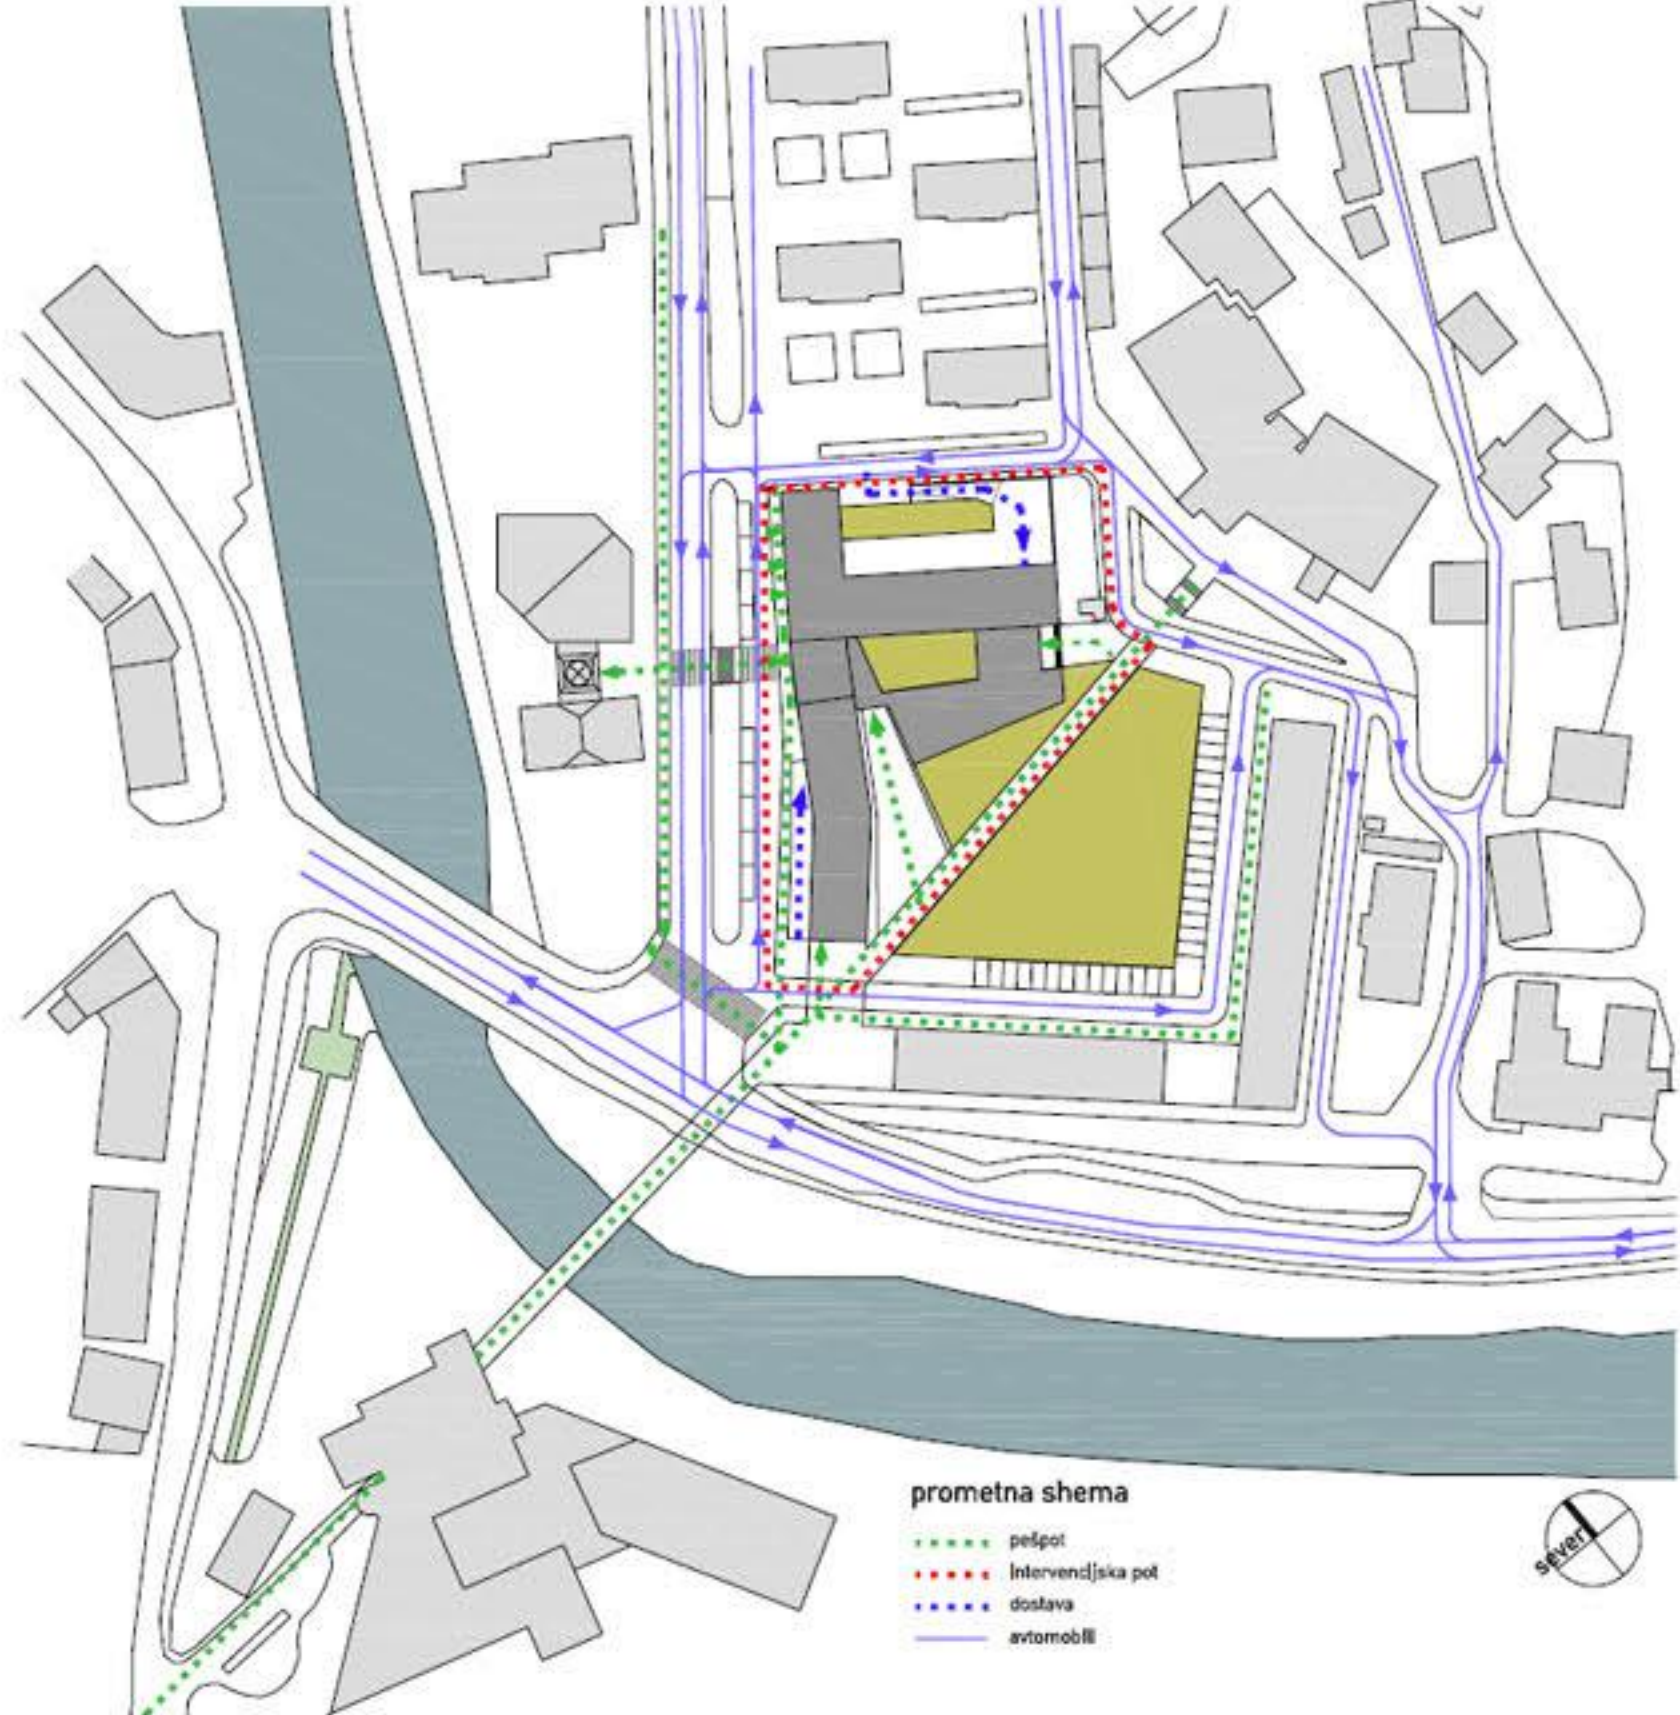

dom starostnikov Idrija

situacija 1:1000

situacija 1:500

konceptna shema

urbanistična shema

krajinska ureditev - situacija 1:200

dom starostnikov

Idrija

severozahodna fasada 1:200

prez DD 1:200

jugovzhodna fasada 1:200

prez AA 1:200

prez CC 1:200

severovzhodna fasada 1:200

prez BB 1:200

jugozahodna fasada 1:200

vzdolžni shematski prerez čez atrij