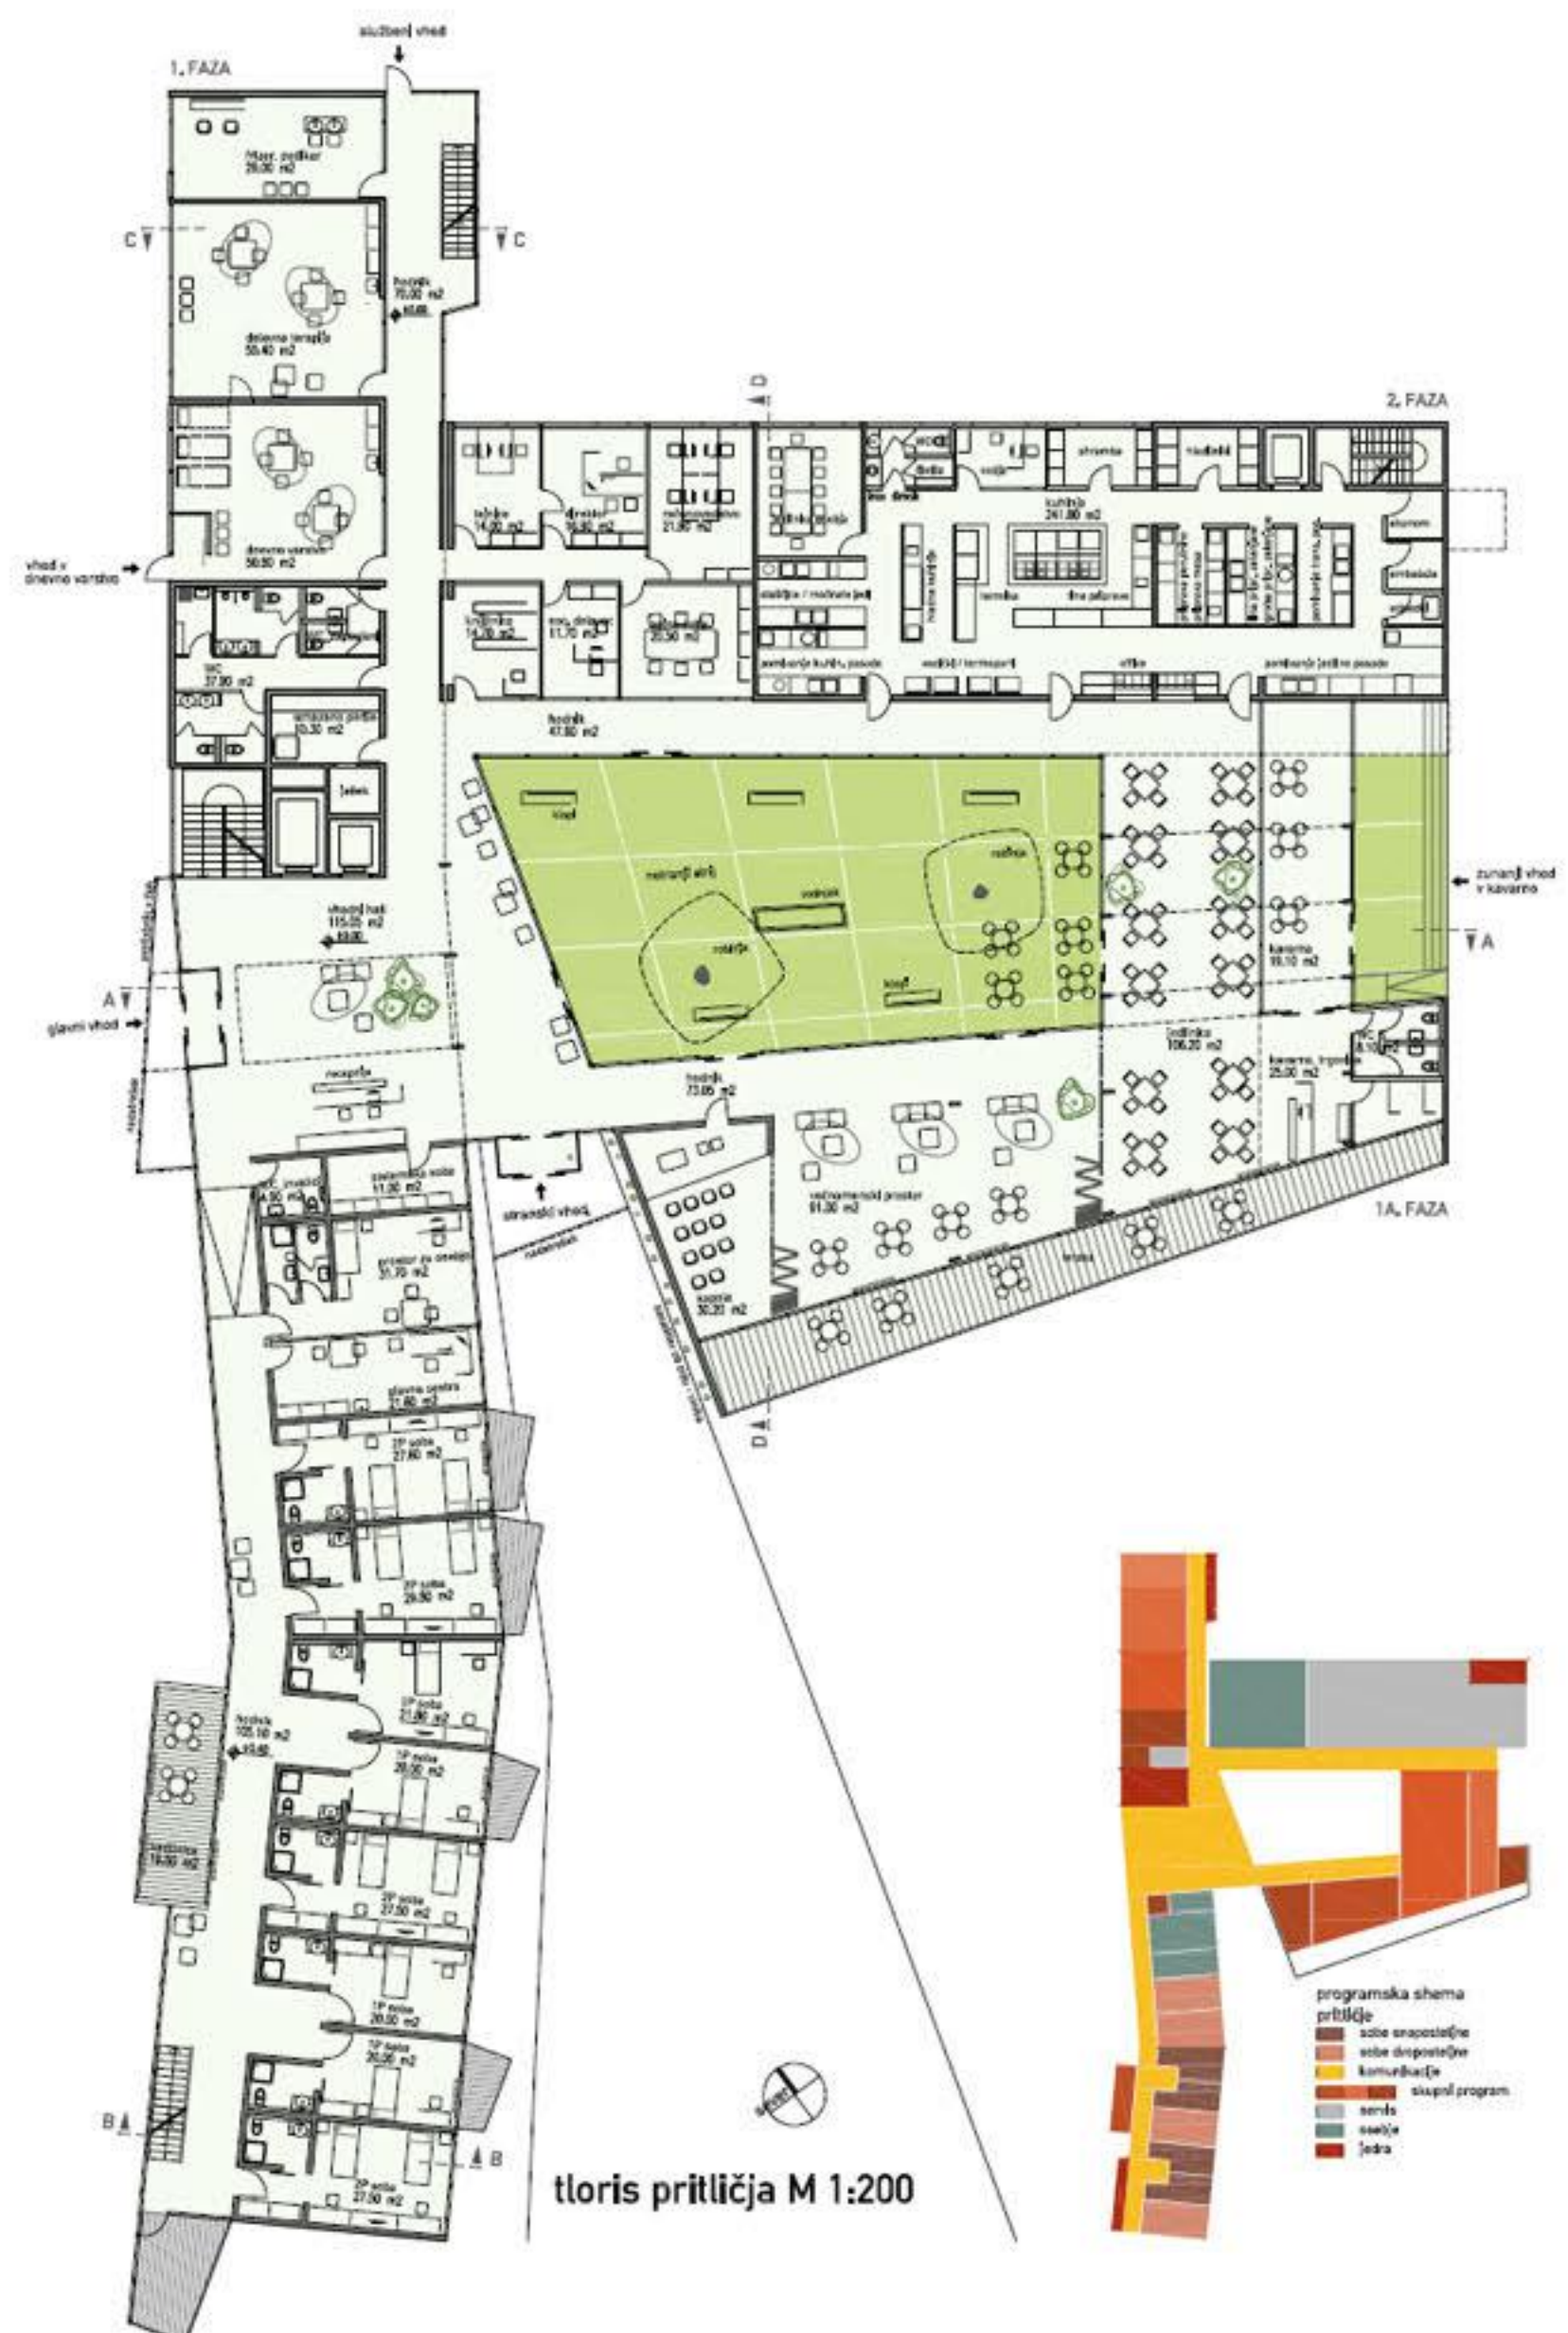

dom starostnikov Idrija

situacija 1:1000

situacija 1:500

konceptna shema

urbanistična shema

krajinska ureditev - situacija 1:200

dom starostnikov

Idrija

severozahodna fasada 1:200

prez DD 1:200

jugovzhodna fasada 1:200

prez AA 1:200

prez CC 1:200

severovzhodna fasada 1:200

prez BB 1:200

jugozahodna fasada 1:200

fasadni pas 1:20

fasadni pas 1:20

fasadni pas 1:20

variante opreme enoposteljne sobe 1:50

variante opreme dvoposteljne sobe 1:50

faznost

komunikacije

shema vhodi

vzdolžni shematski prerez čez atrij