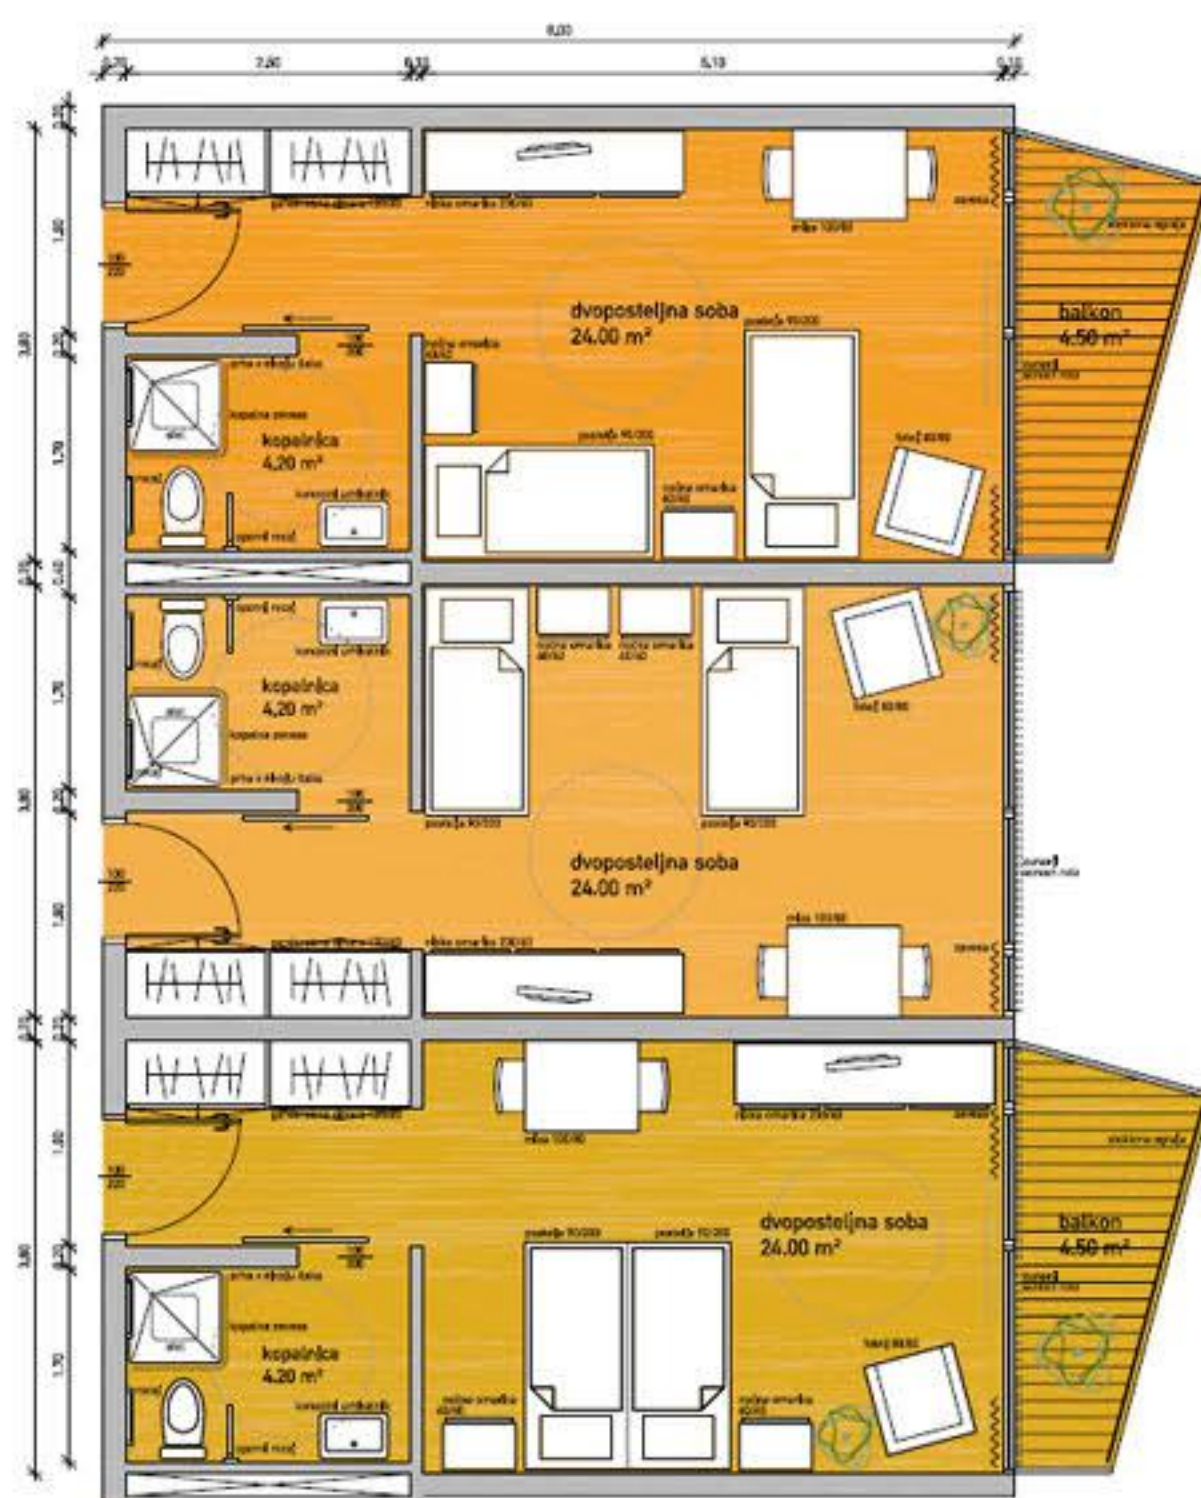

severozahodna fasada 1:200

prez DD 1:200

jugovzhodna fasada 1:200

prez AA 1:200

prez CC 1:200

severovzhodna fasada 1:200

prez BB 1:200

jugozahodna fasada 1:200

fasadni pas 1:20

fasadni pas 1:20

fasadni pas 1:20

variante opreme enoposteljne sobe 1:50

variante opreme dvoposteljne sobe 1:50

faznost

komunikacije

shema vhodi

vzdolžni shematski prerez čez atrij