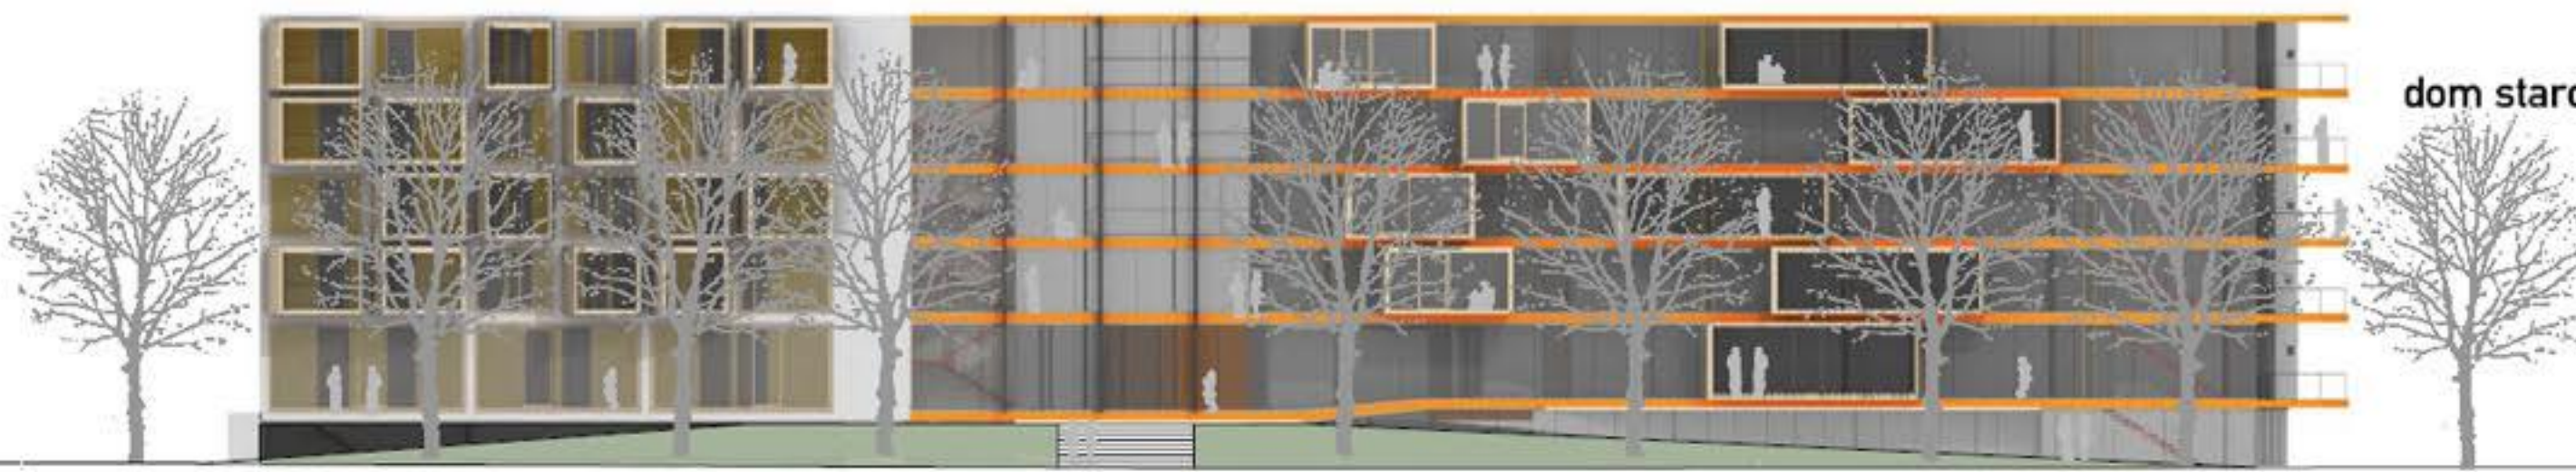

dom starostnikov Idrija

situacija 1:1000

situacija 1:500

konceptna shema

urbanistična shema

krajinska ureditev - situacija 1:200

dom starostnikov

Idrija

severozahodna fasada 1:200

prez DD 1:200

jugovzhodna fasada 1:200

prez AA 1:200

prez CC 1:200

severovzhodna fasada 1:200

prez BB 1:200

jugozahodna fasada 1:200

fasadni pas 1:20

fasadni pas 1:20

fasadni pas 1:20

variante opreme enoposteljne sobe 1:50

variante opreme dvoposteljne sobe 1:50

faznost

komunikacije

shema vhodi

vzdolžni shematski prerez čez atrij