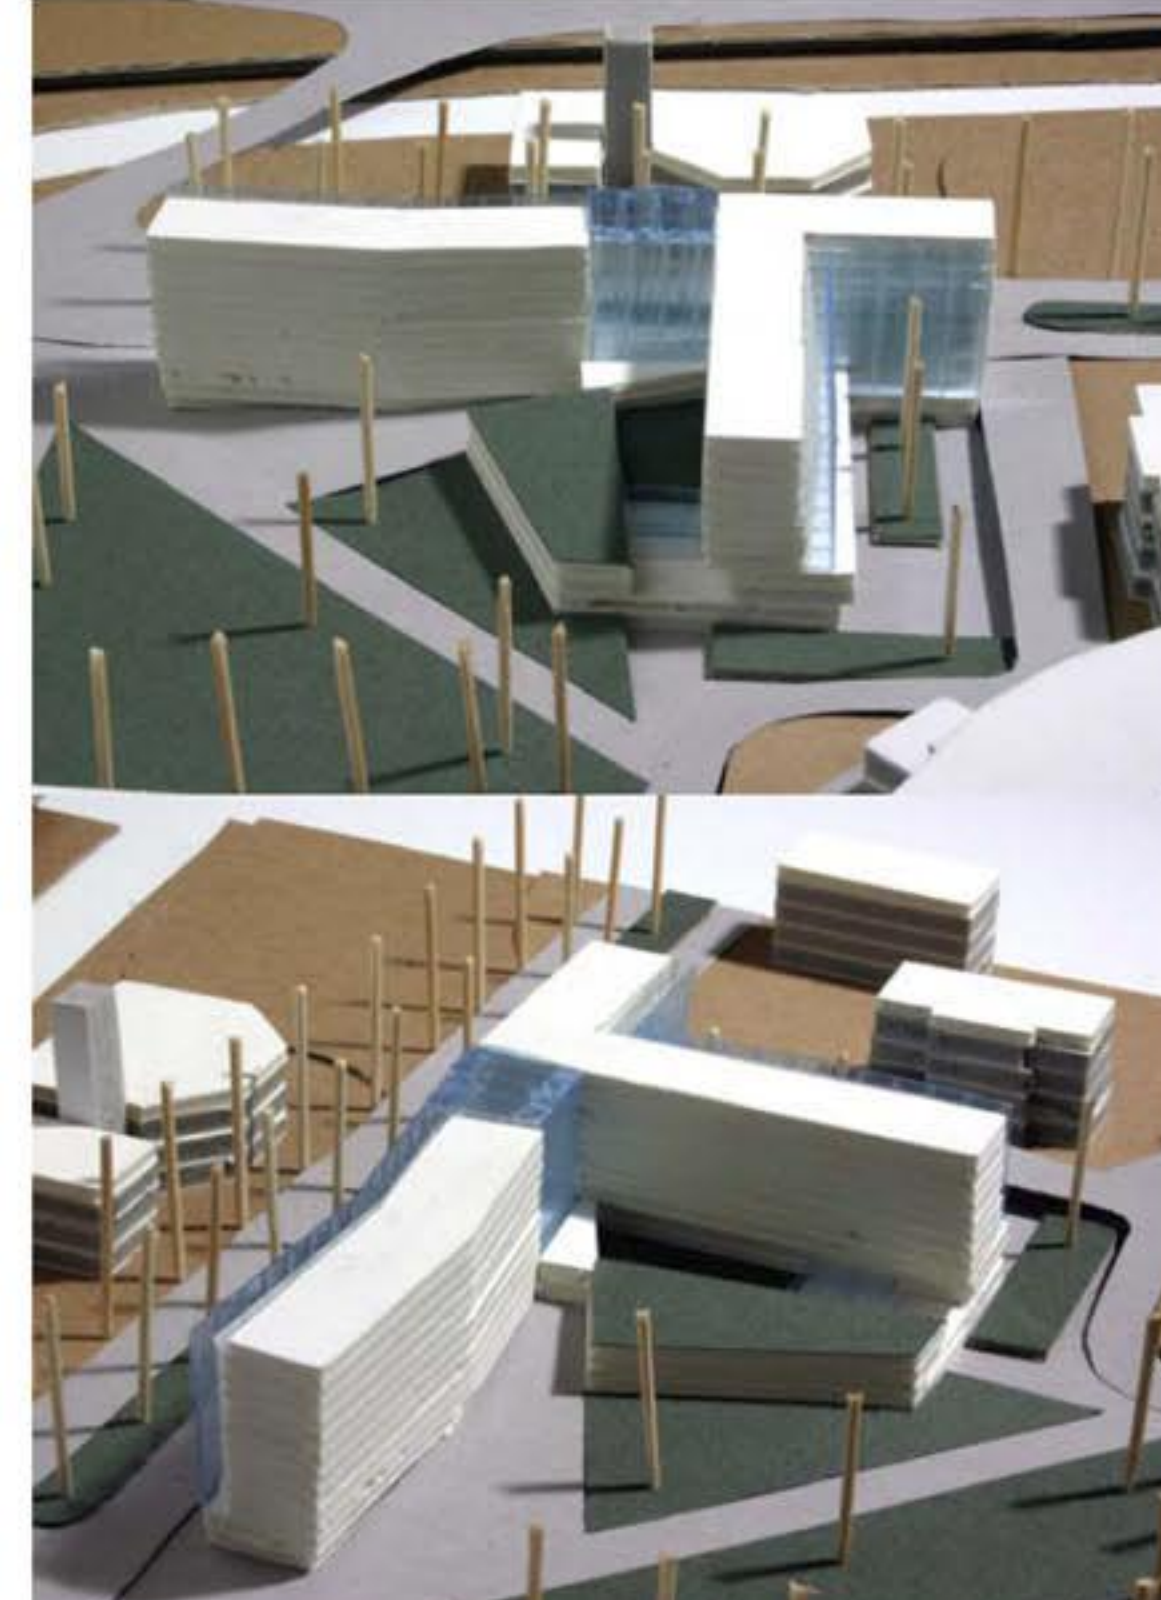

dom starostnikov Idrija

situacija 1:1000

situacija 1:500

konceptna shema

urbanistična shema

krajinska ureditev - situacija 1:200

dom starostnikov

Idrija

severozahodna fasada 1:200

prez DD 1:200

jugovzhodna fasada 1:200

prez AA 1:200

prez CC 1:200

severovzhodna fasada 1:200

prez BB 1:200

jugozahodna fasada 1:200

vzdolžni shematski prerez čez atrij