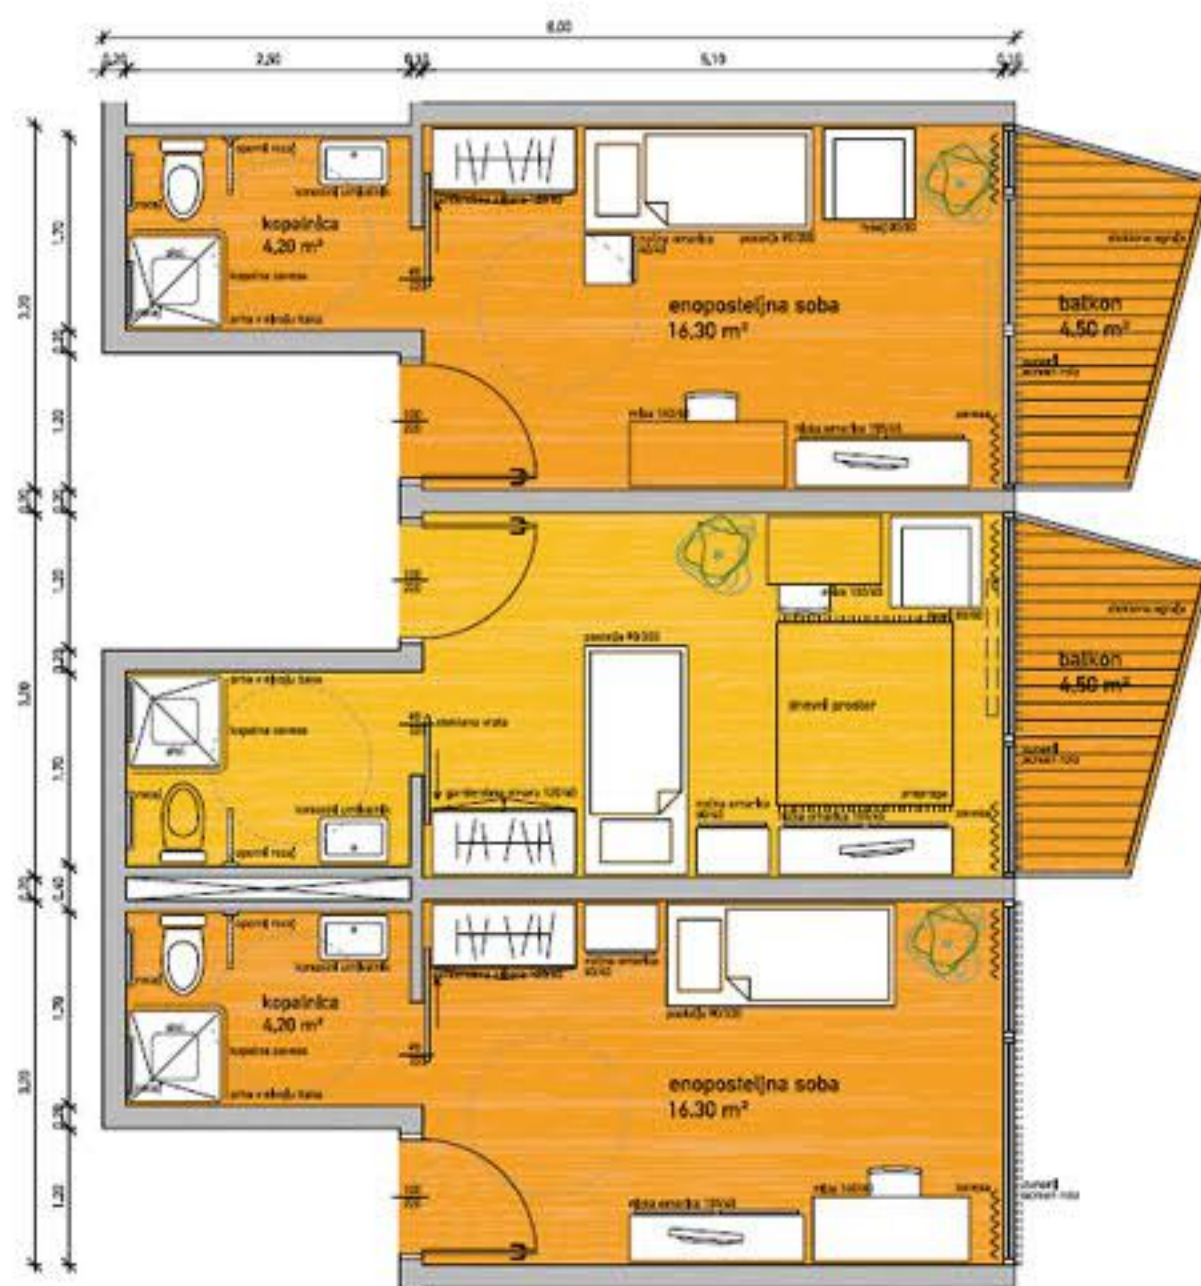

severozahodna fasada 1:200

prez DD 1:200

jugovzhodna fasada 1:200

prez AA 1:200

prez CC 1:200

severovzhodna fasada 1:200

prez BB 1:200

jugozahodna fasada 1:200

fasadni pas 1:20

fasadni pas 1:20

fasadni pas 1:20

variante opreme enoposteljne sobe 1:50

variante opreme dvoposteljne sobe 1:50

faznost

komunikacije

shema vhodi

vzdolžni shematski prerez čez atrij