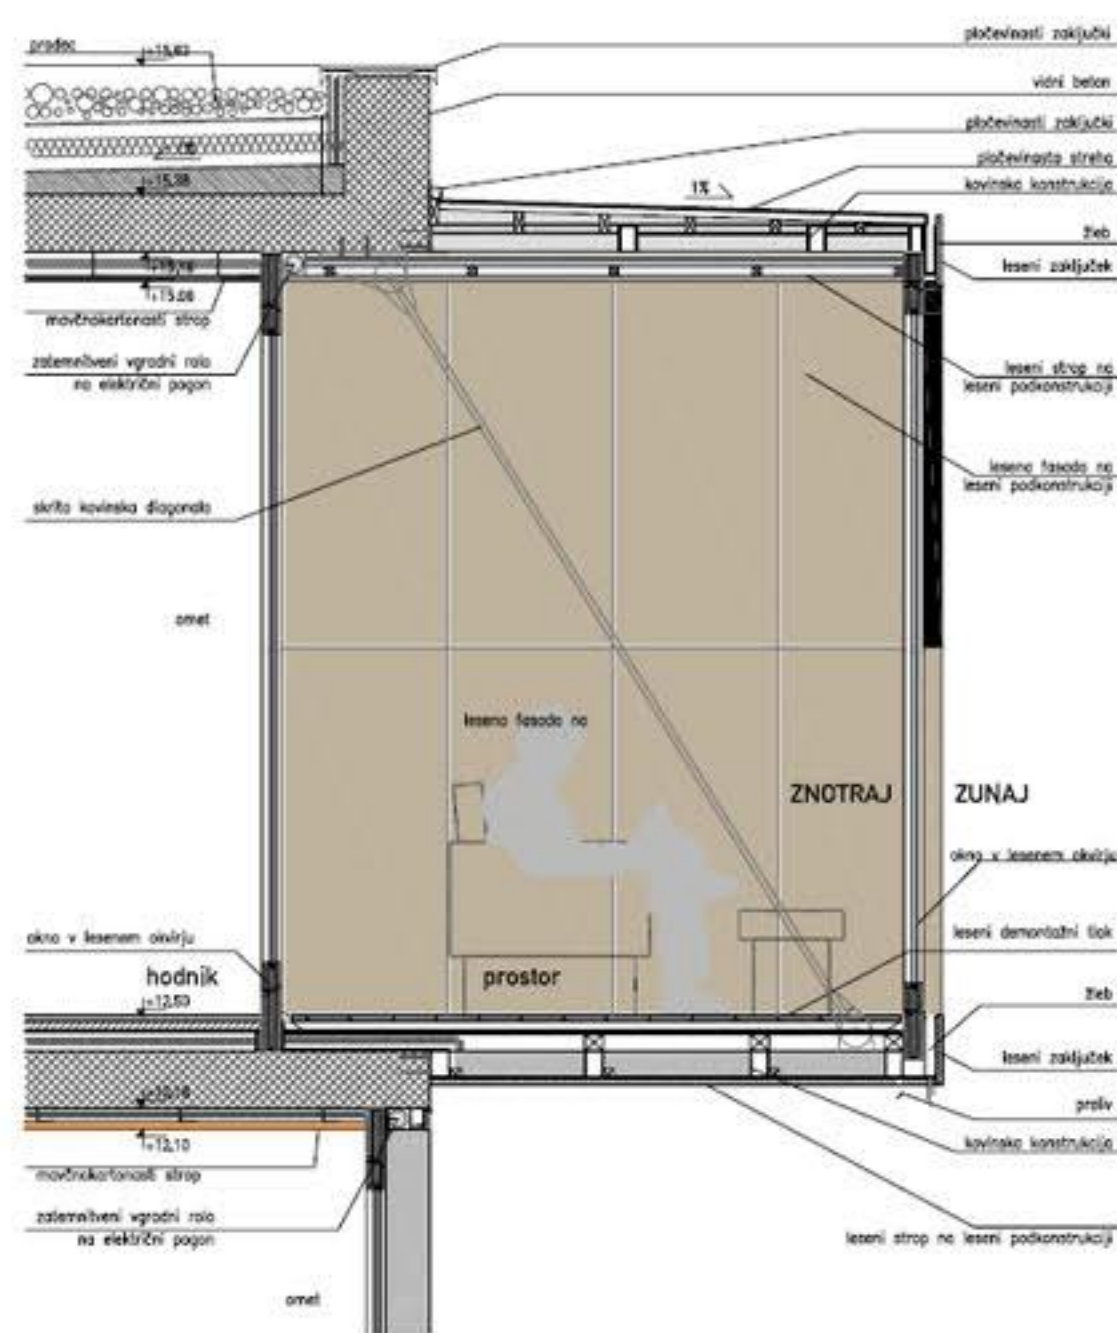

severozahodna fasada 1:200

prez DD 1:200

jugovzhodna fasada 1:200

prez AA 1:200

prez CC 1:200

severovzhodna fasada 1:200

prez BB 1:200

jugozahodna fasada 1:200

fasadni pas 1:20

fasadni pas 1:20

fasadni pas 1:20

variante opreme enoposteljne sobe 1:50

variante opreme dvoposteljne sobe 1:50

faznost

komunikacije

shema vhodi

vzdolžni shematski prerez čez atrij