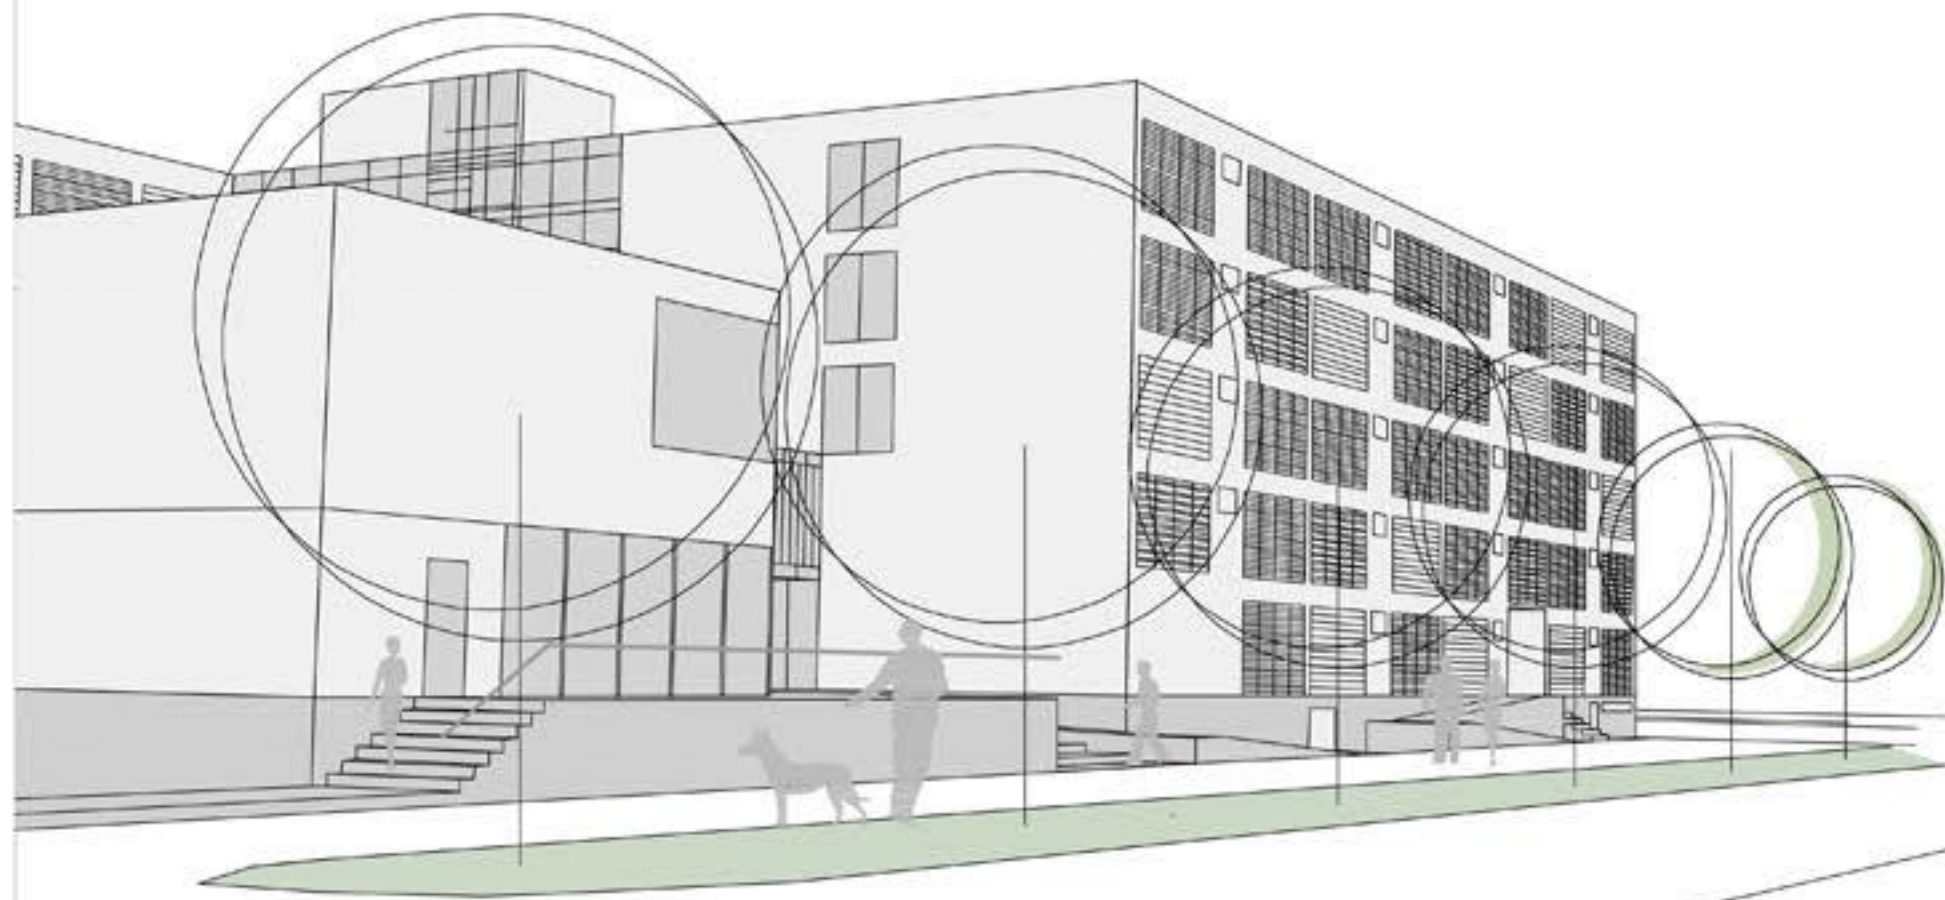

SHEMA PROMETNE UREDITVE Merilo 1:1000

PRIKAZ FAZ IZGRADNJE Merilo 1:500

ZUNANJA UREDITEV Merilo 1:200

FASADNI PAS Merilo 1:20

PRITLIČJE Merilo 1:200

1. NADSTROPJE Merilo 1:200

2-4 NADSTROPJE Merilo 1:200

PODPRITLIČJE IN KLET Merilo 1:200

PREREZ A-A Merilo 1:200

PREREZ B-B Merilo 1:200

JUŽNA FASADA Merilo 1:200

SEVERNA FASADA Merilo 1:200

ZAHODNA FASADA Merilo 1:200

VZHODNA FASADA Merilo 1:200

ENOPOSTELJNA SOBA

DVOPOSTELJNA SOBA

PRIKAZ BIVALNIH ENOT S KOTIRANJEM Merilo 1:50