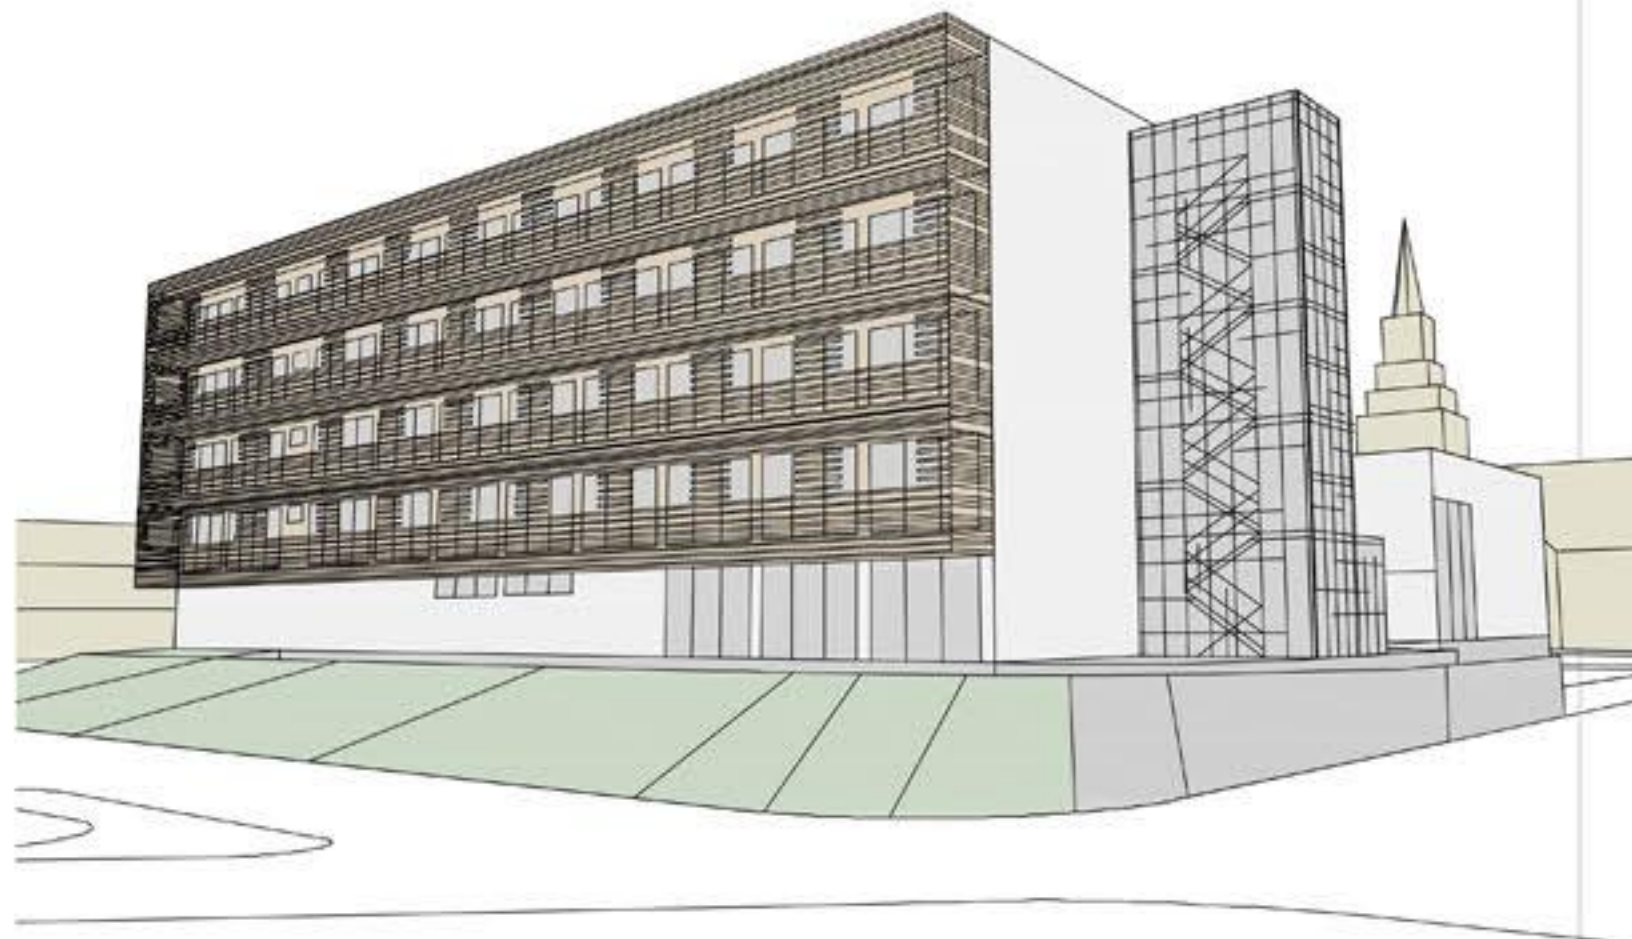

SHEMA PROMETNE UREDITVE Merilo 1:1000

PRIKAZ FAZ IZGRADNJE Merilo 1:500

ZUNANJA UREDITEV Merilo 1:200

FASADNI PAS Merilo 1:20

PRITLIČJE Merilo 1:200

1. NADSTROPJE Merilo 1:200

2-4 NADSTROPJE Merilo 1:200

PODPRITLIČJE IN KLET Merilo 1:200

PREREZ A-A Merilo 1:200

PREREZ B-B Merilo 1:200

JUŽNA FASADA Merilo 1:200

SEVERNA FASADA Merilo 1:200

ZAHODNA FASADA Merilo 1:200

VZHODNA FASADA Merilo 1:200

ENOPOSTELJNA SOBA

DVOPOSTELJNA SOBA