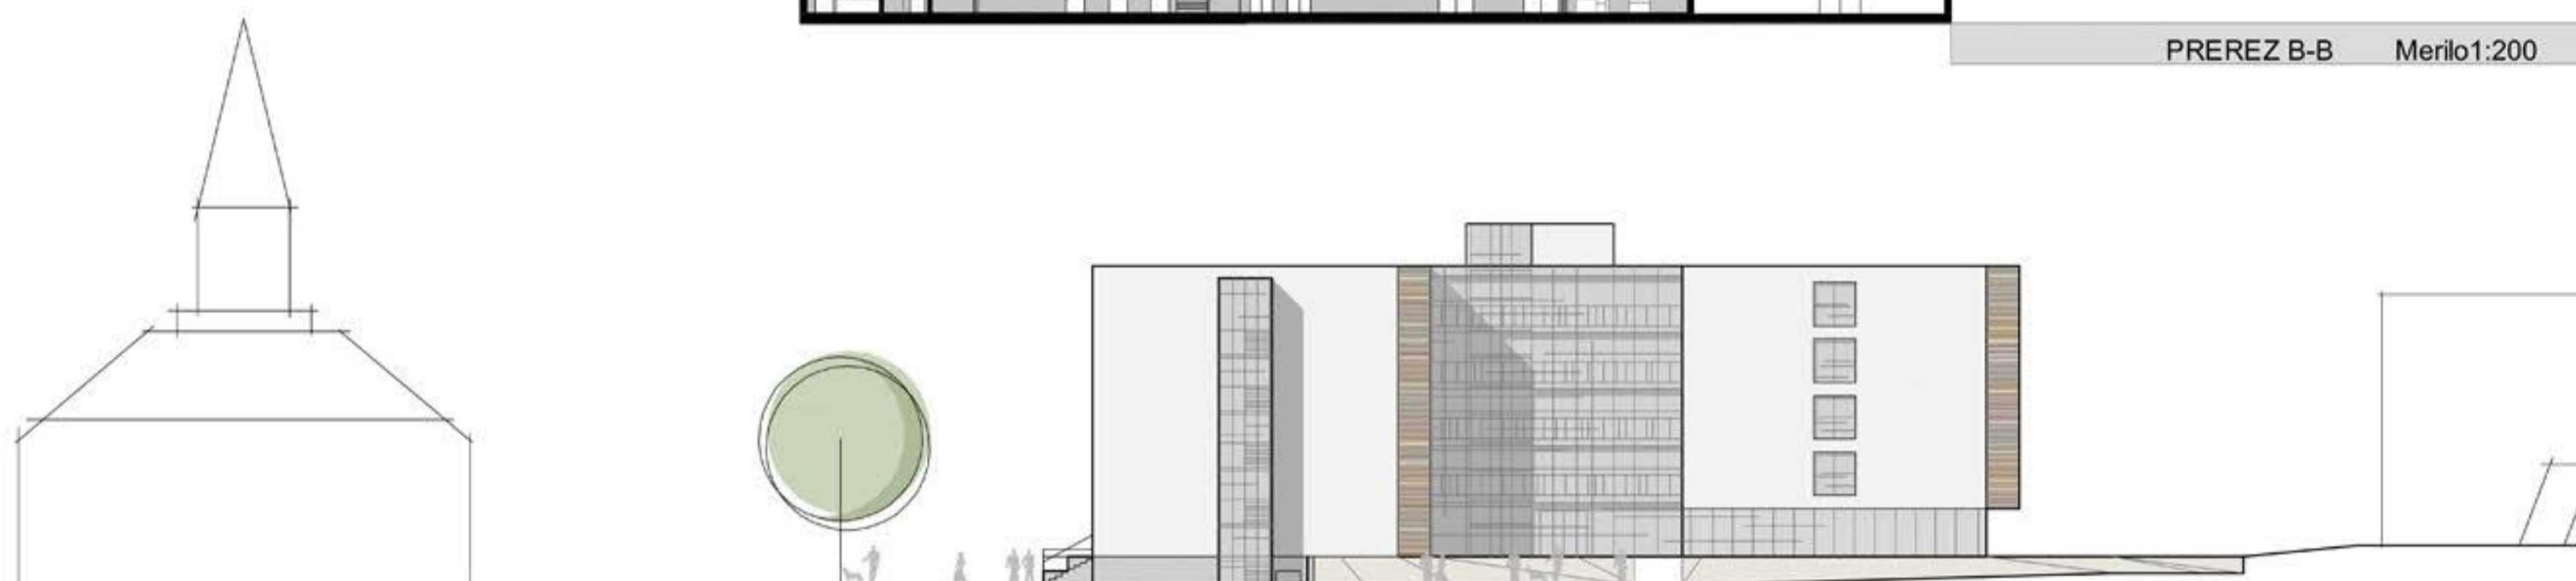

SHEMA PROMETNE UREDITVE Merilo 1:1000

PRIKAZ FAZ IZGRADNJE Merilo 1:500

ZUNANJA UREDITEV Merilo 1:200

FASADNI PAS Merilo 1:20

PRITLIČJE Merilo 1:200

1. NADSTROPJE Merilo 1:200

2-4 NADSTROPJE Merilo 1:200

PODPRITLIČJE IN KLET Merilo 1:200

PREREZ A-A Merilo 1:200

PREREZ B-B Merilo 1:200

JUŽNA FASADA Merilo 1:200

SEVERNA FASADA Merilo 1:200

ZAHODNA FASADA Merilo 1:200

VZHODNA FASADA Merilo 1:200

ENOPOSTELJNA SOBA

DVOPOSTELJNA SOBA