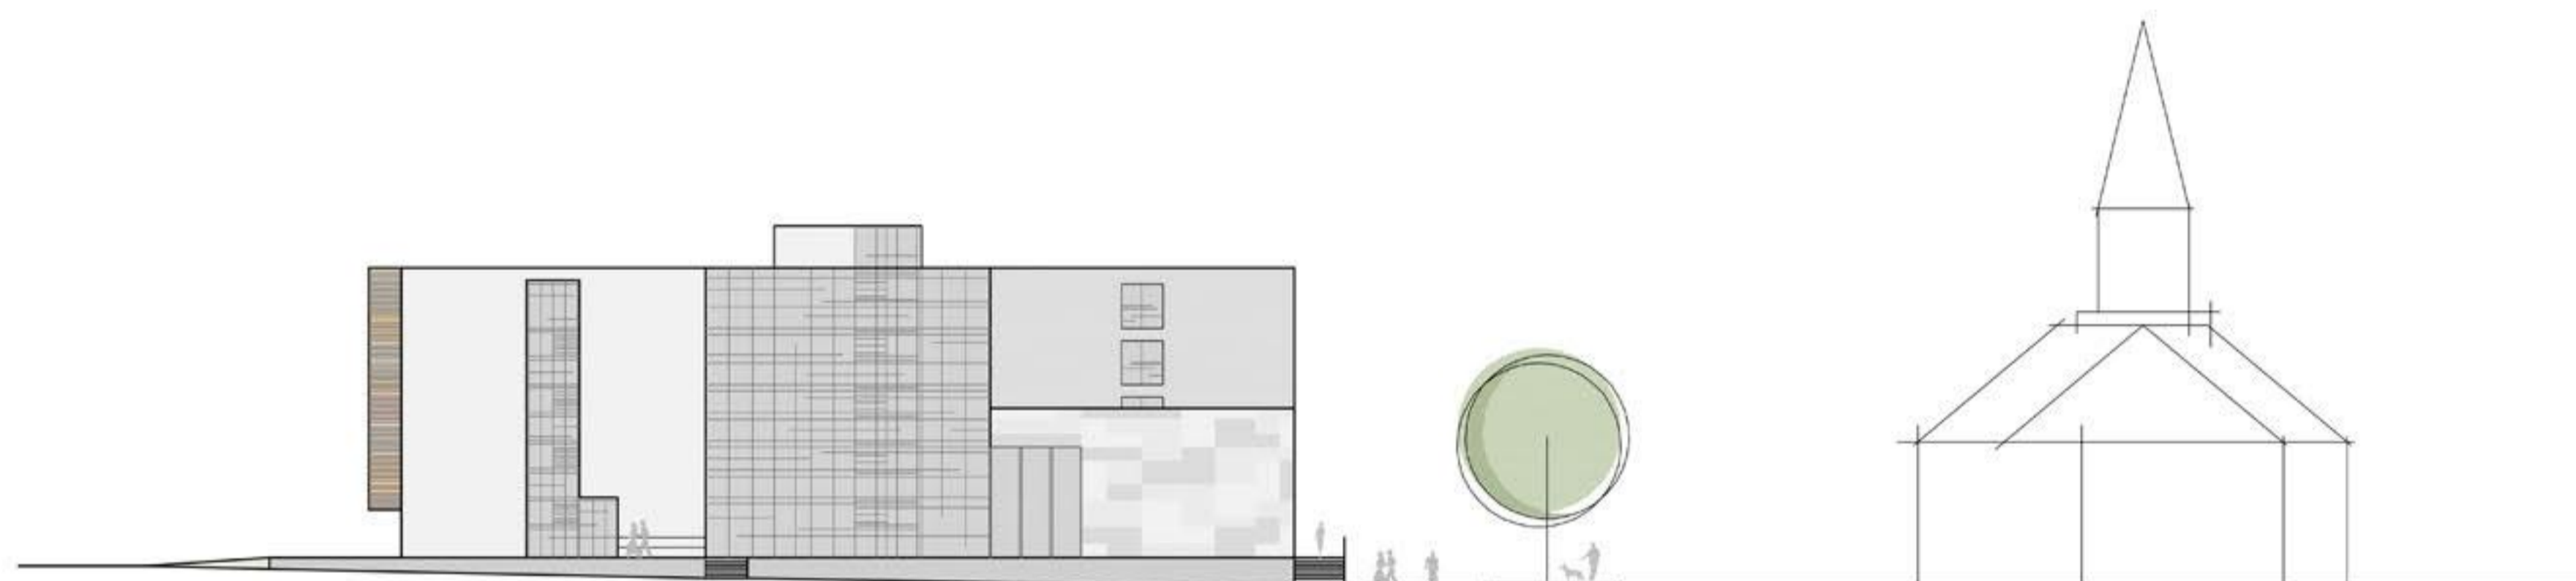

SHEMA PROMETNE UREDITVE Merilo 1:1000

PRIKAZ FAZ IZGRADNJE Merilo 1:500

ZUNANJA UREDITEV Merilo 1:200

FASADNI PAS Merilo 1:20

PRITLIČJE Merilo 1:200

1. NADSTROPJE Merilo 1:200

2-4 NADSTROPJE Merilo 1:200

PODPRITLIČJE IN KLET Merilo 1:200

PREREZ A-A Merilo 1:200

PREREZ B-B Merilo 1:200

JUŽNA FASADA Merilo 1:200

SEVERNA FASADA Merilo 1:200

ZAHODNA FASADA Merilo 1:200

VZHODNA FASADA Merilo 1:200

ENOPOSTELJNA SOBA

DVOPOSTELJNA SOBA