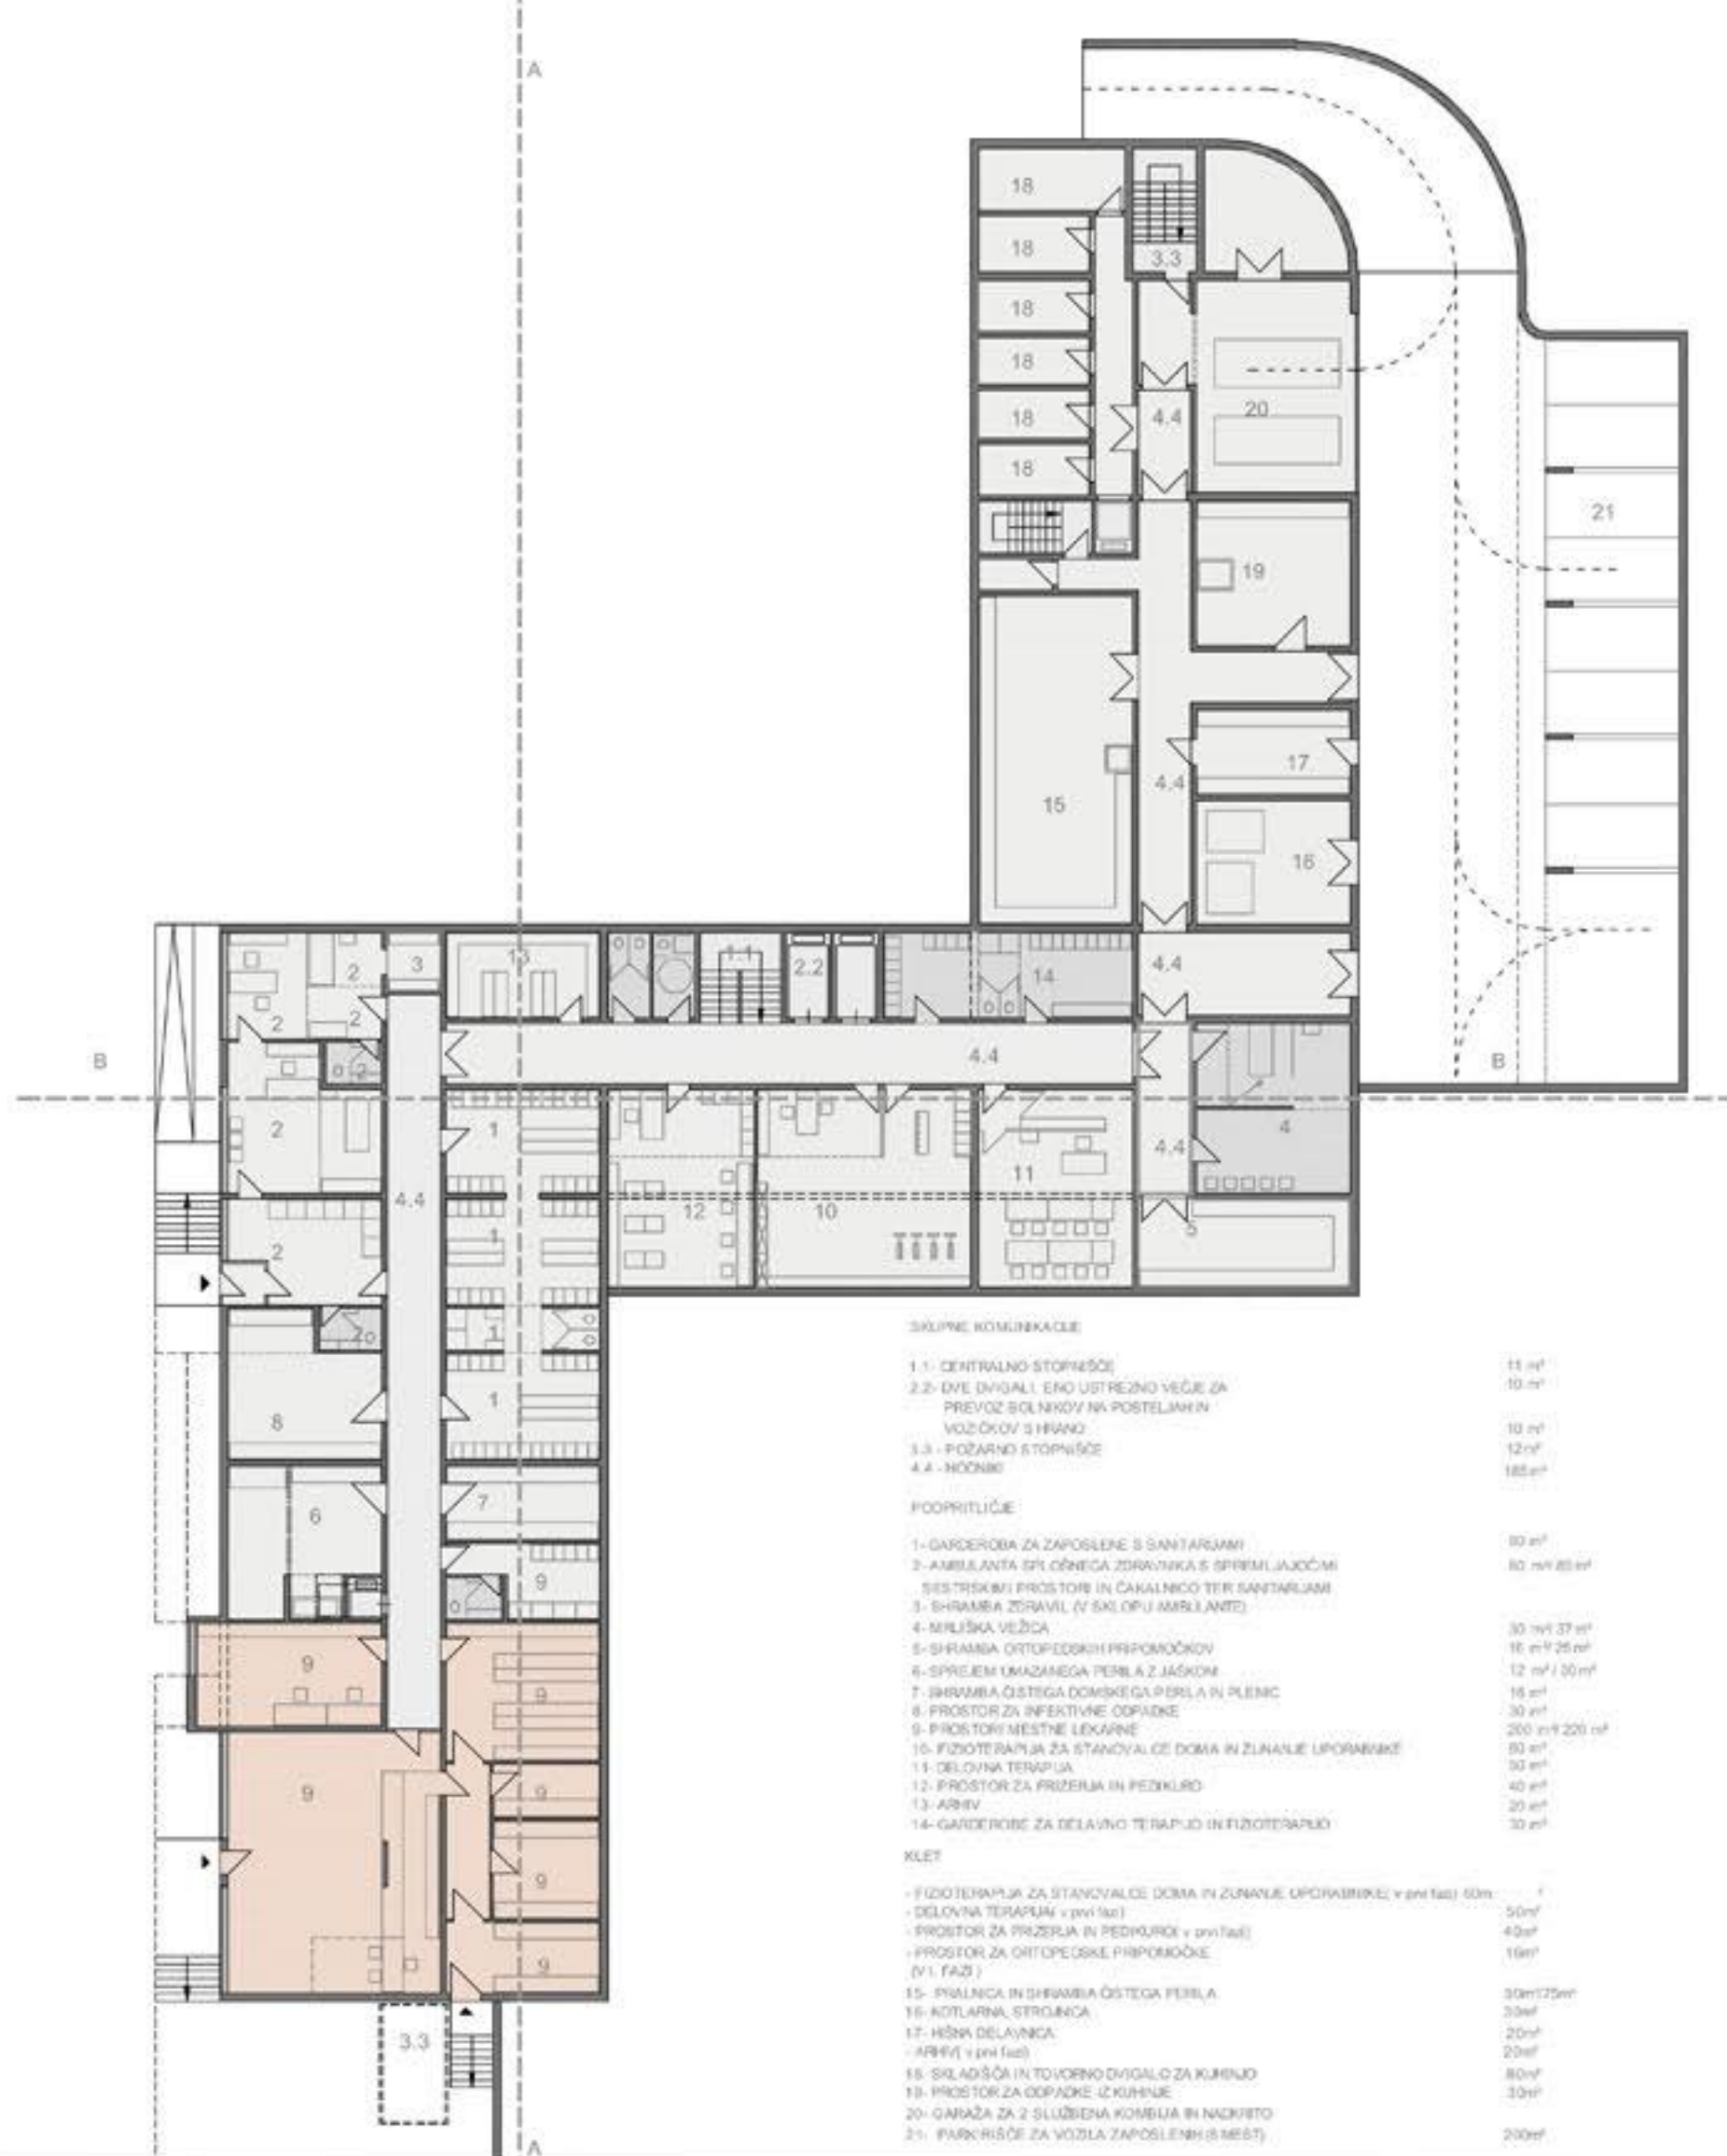

SHEMA PROMETNE UREDITVE Merilo 1:1000

PRIKAZ FAZ IZGRADNJE Merilo 1:500

ZUNANJA UREDITEV Merilo 1:200

FASADNI PAS Merilo 1:20

PRITLIČJE Merilo 1:200

1. NADSTROPJE Merilo 1:200

2-4 NADSTROPJE Merilo 1:200

PODPRITLIČJE IN KLET Merilo 1:200

PREREZ A-A Merilo 1:200

PREREZ B-B Merilo 1:200

JUŽNA FASADA Merilo 1:200

SEVERNA FASADA Merilo 1:200

ZAHODNA FASADA Merilo 1:200

VZHODNA FASADA Merilo 1:200

ENOPOSTELJNA SOBA

DVOPOSTELJNA SOBA

PRIKAZ BIVALNIH ENOT S KOTIRANJEM Merilo 1:50