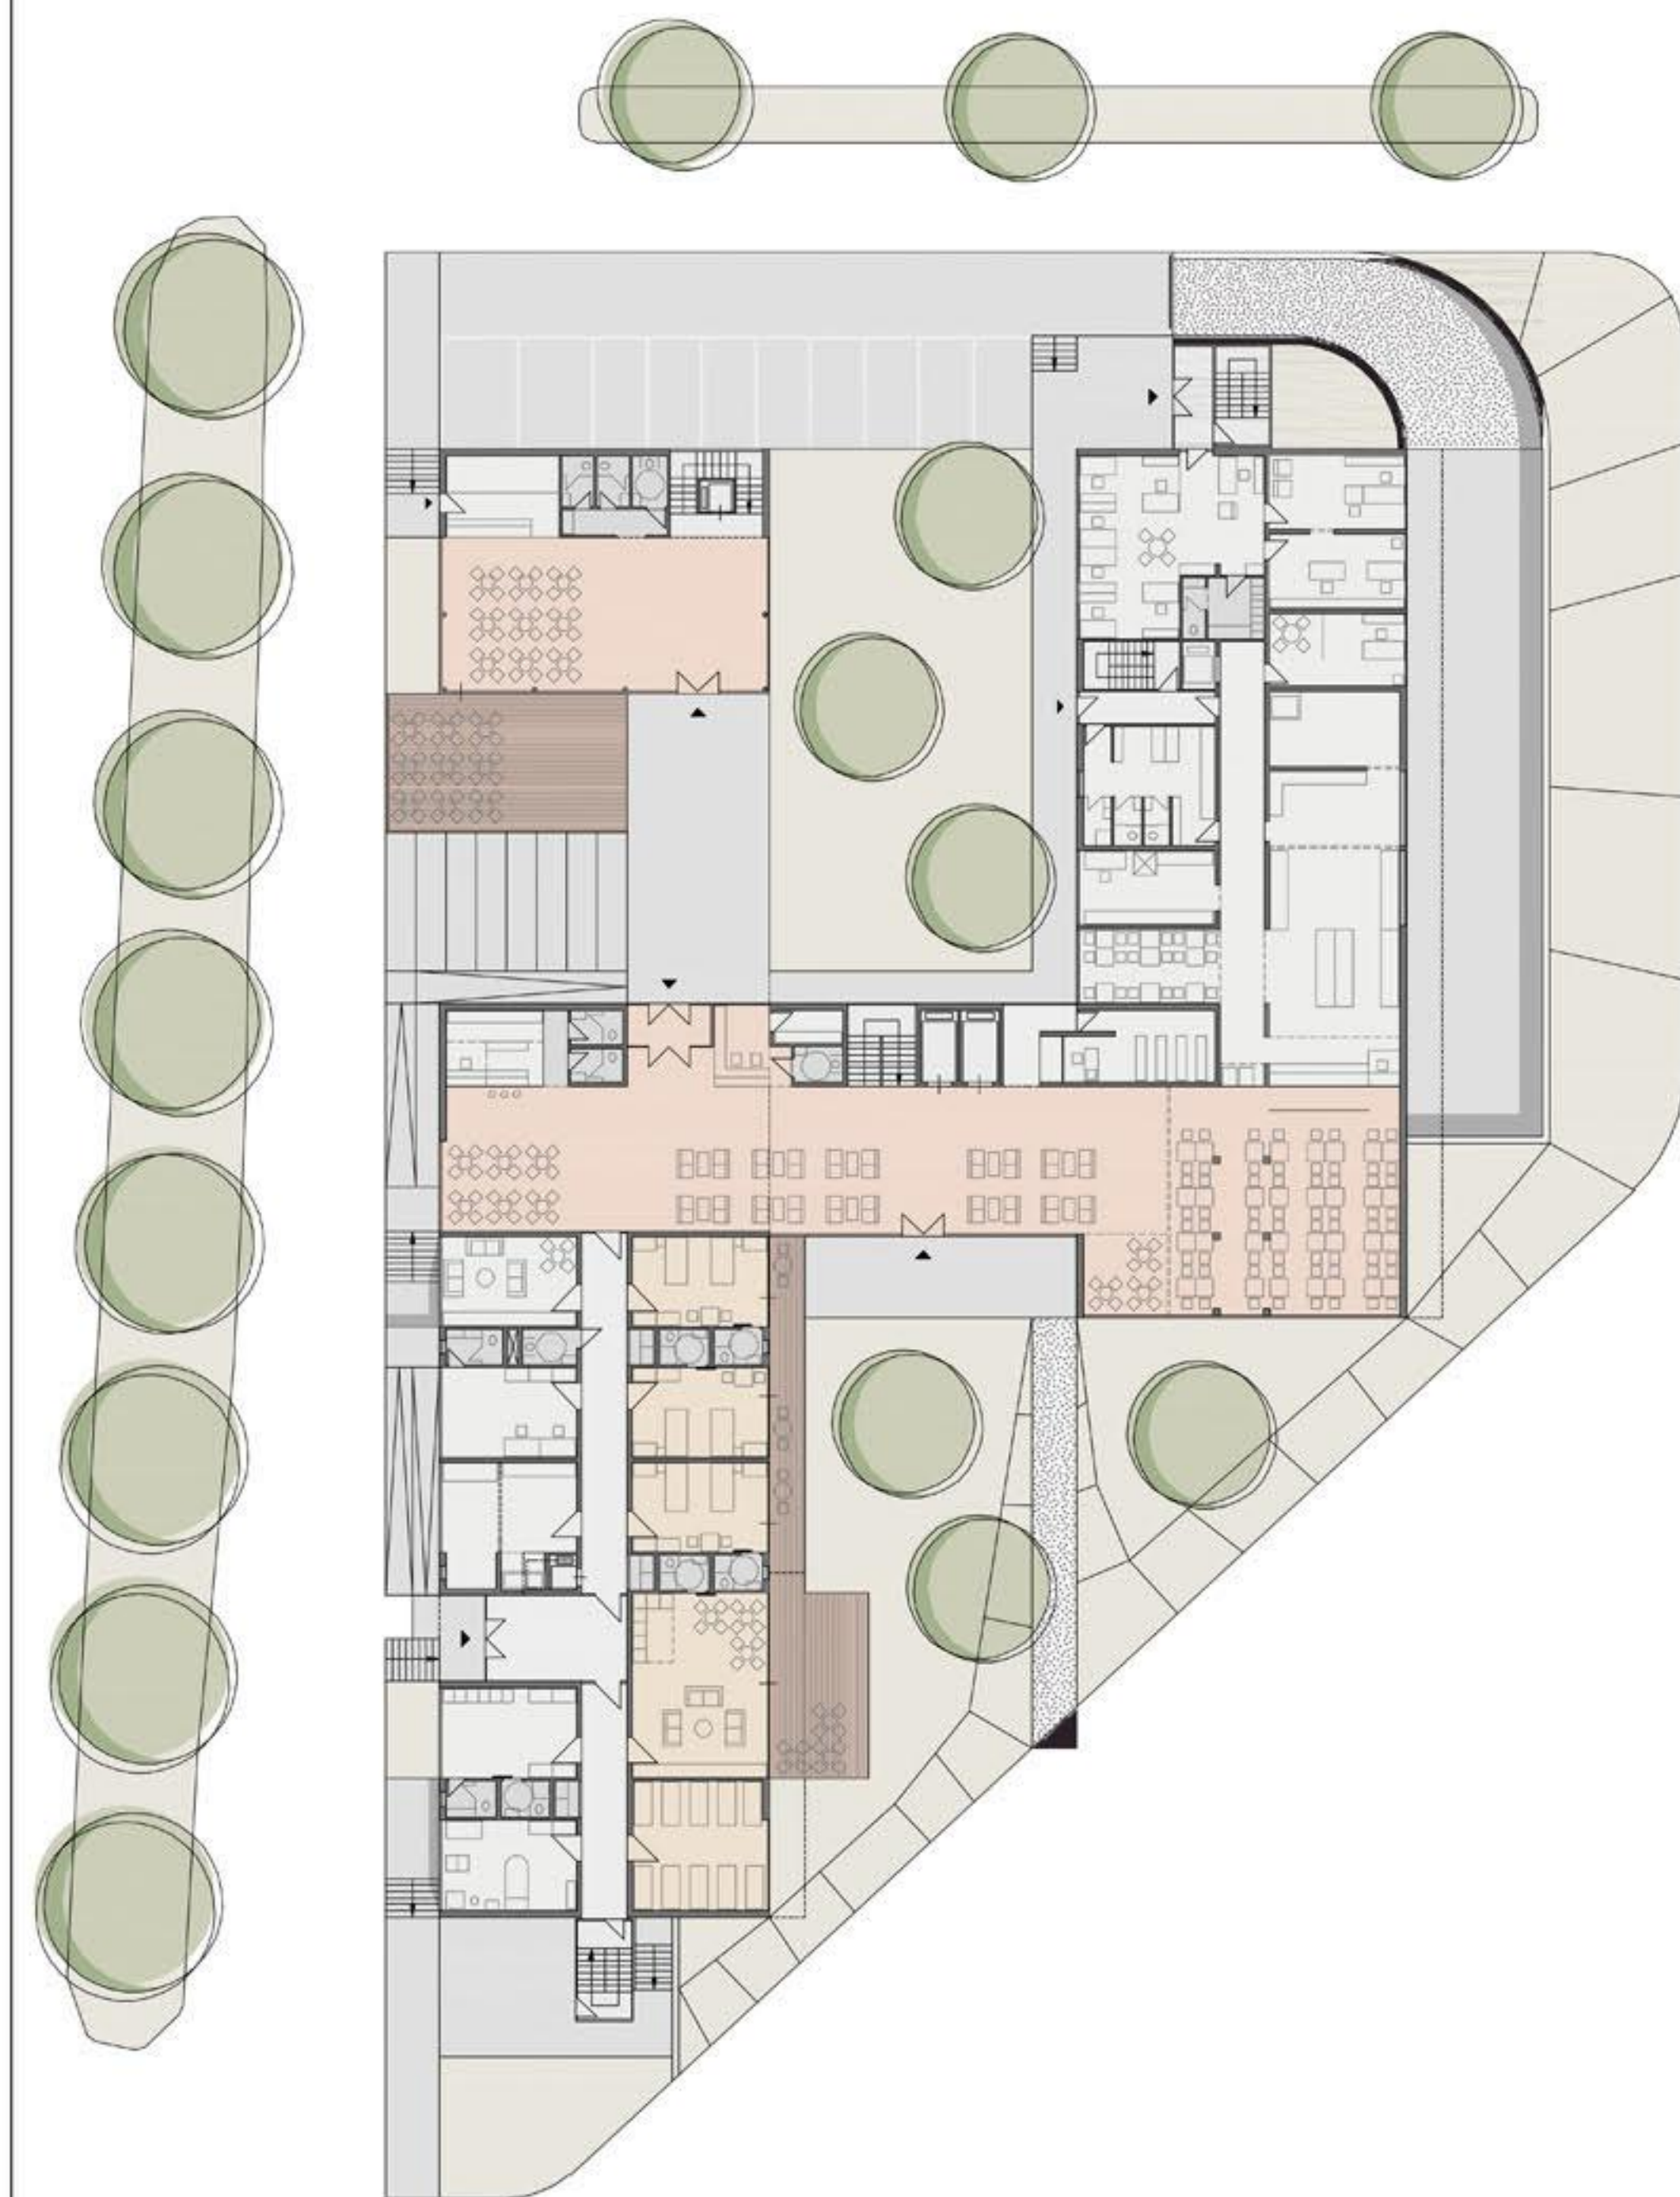

SHEMA PROMETNE UREDITVE Merilo 1:1000

PRIKAZ FAZ IZGRADNJE Merilo 1:500

ZUNANJA UREDITEV Merilo 1:200

FASADNI PAS Merilo 1:20

PRITLIČJE Merilo 1:200

1. NADSTROPJE Merilo 1:200

2-4 NADSTROPJE Merilo 1:200

PODPRITLIČJE IN KLET Merilo 1:200

PREREZ A-A Merilo 1:200

PREREZ B-B Merilo 1:200

JUŽNA FASADA Merilo 1:200

SEVERNA FASADA Merilo 1:200

ZAHODNA FASADA Merilo 1:200

VZHODNA FASADA Merilo 1:200

ENOPOSTELJNA SOBA

DVOPOSTELJNA SOBA

PRIKAZ BIVALNIH ENOT S KOTIRANJEM Merilo 1:50