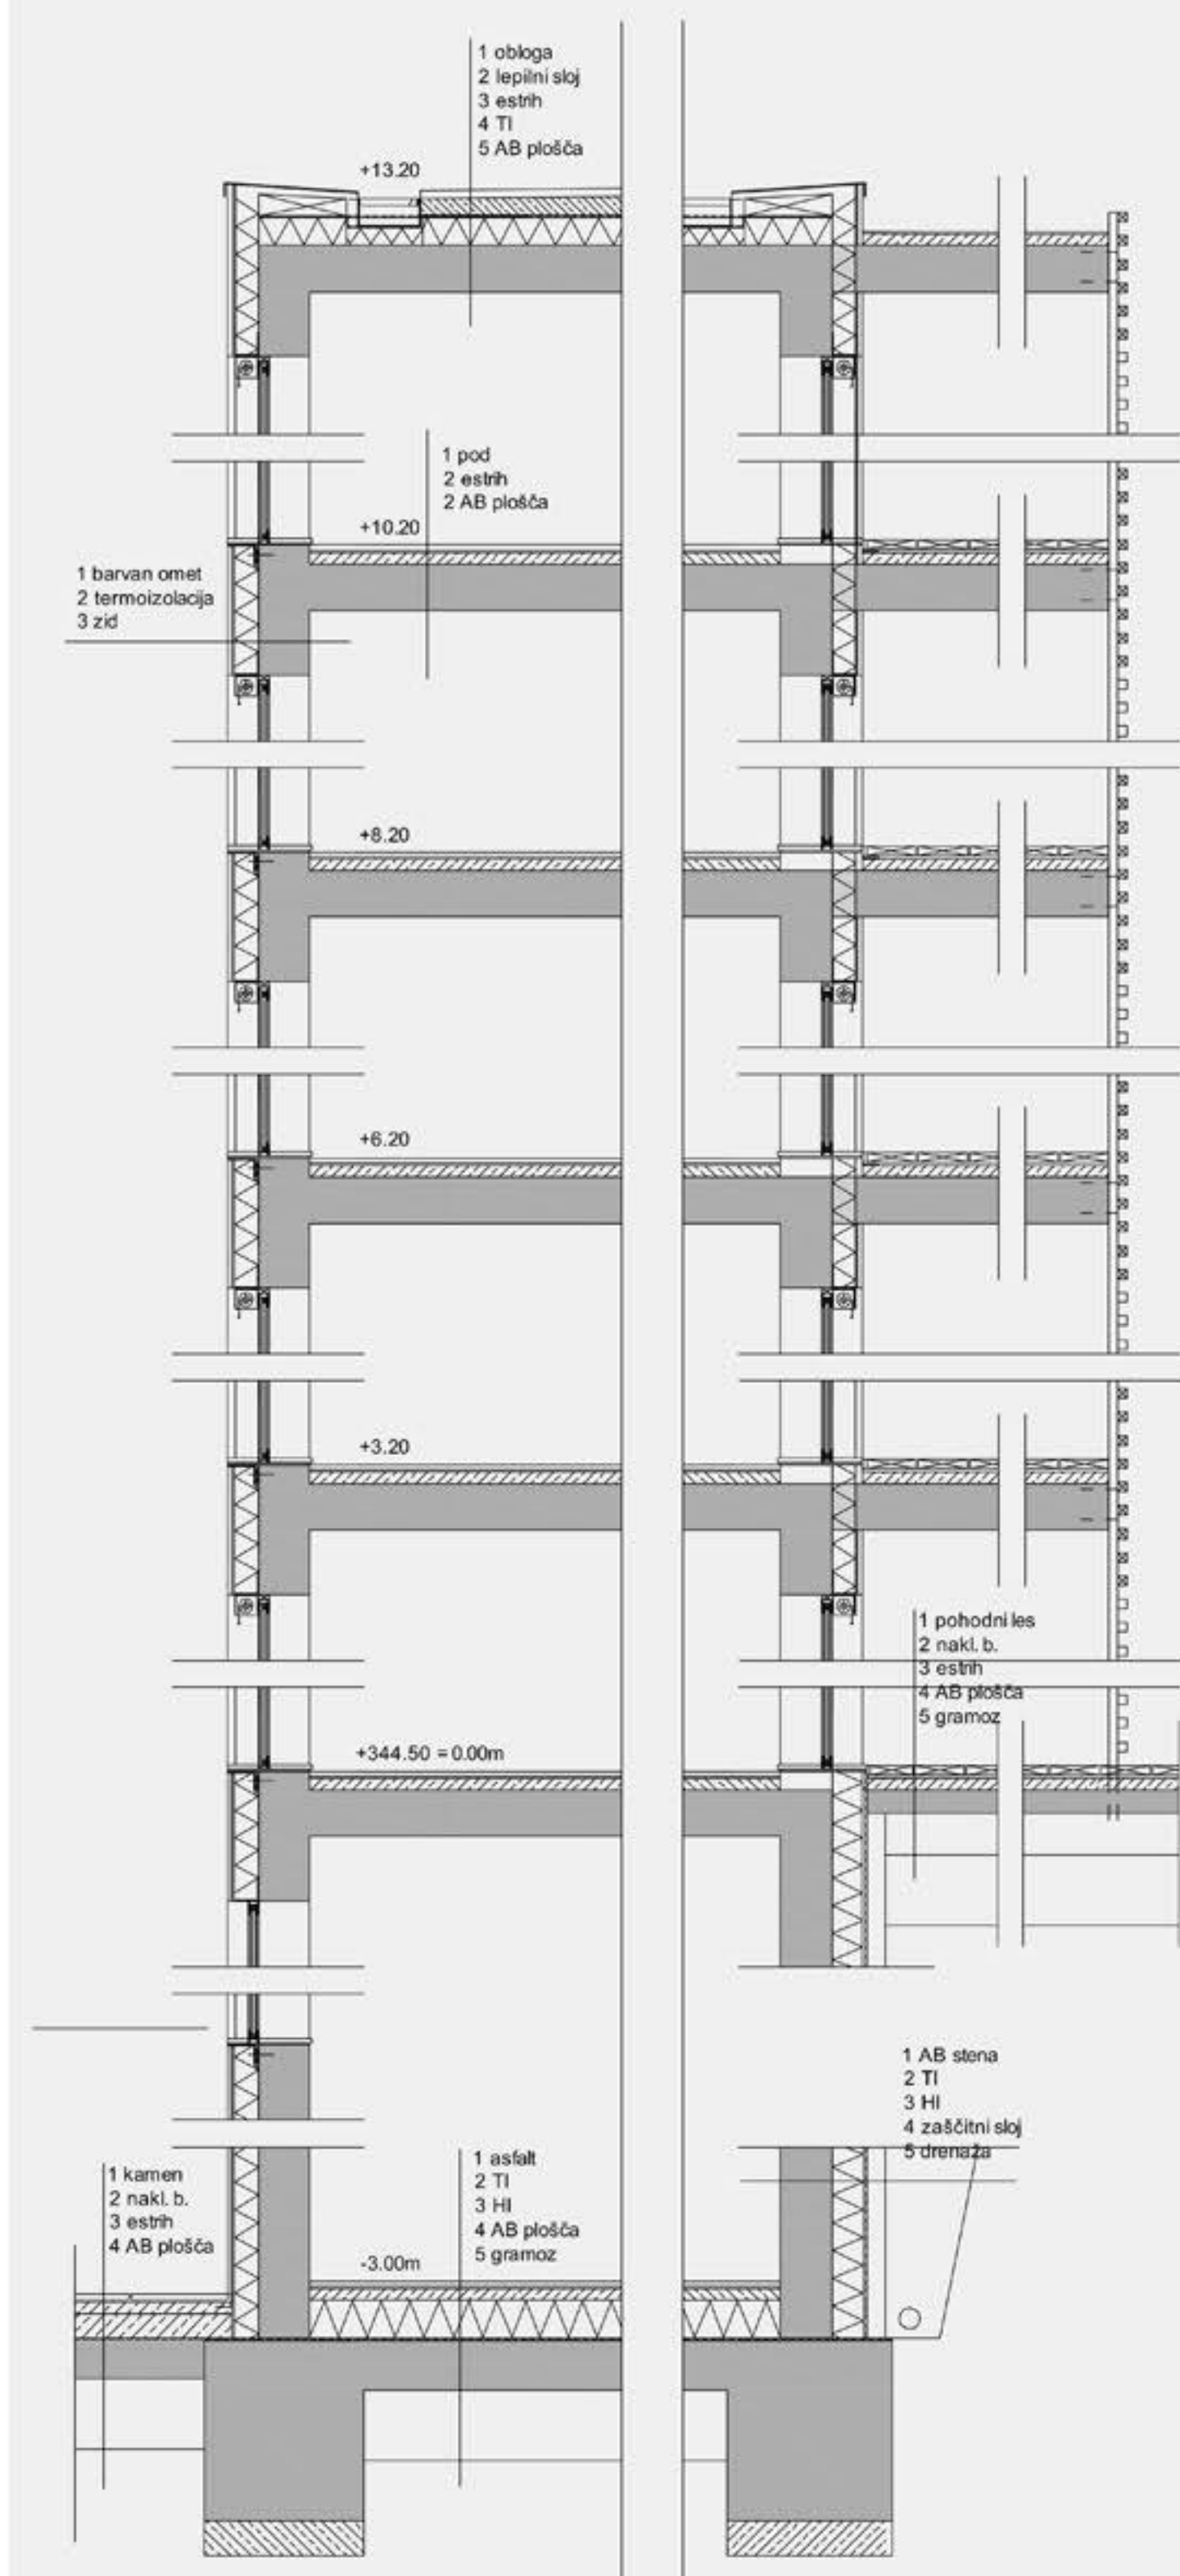

SHEMA PROMETNE UREDITVE Merilo 1:1000

PRIKAZ FAZ IZGRADNJE Merilo 1:500

ZUNANJA UREDITEV Merilo 1:200

FASADNI PAS Merilo 1:20

PRITLIČJE Merilo 1:200

1. NADSTROPJE Merilo 1:200

2-4 NADSTROPJE Merilo 1:200

PODPRITLIČJE IN KLET Merilo 1:200

PREREZ A-A Merilo 1:200

PREREZ B-B Merilo 1:200

JUŽNA FASADA Merilo 1:200

SEVERNA FASADA Merilo 1:200

ZAHODNA FASADA Merilo 1:200

VZHODNA FASADA Merilo 1:200

ENOPOSTELJNA SOBA

DVOPOSTELJNA SOBA

PRIKAZ BIVALNIH ENOT S KOTIRANJEM Merilo 1:50