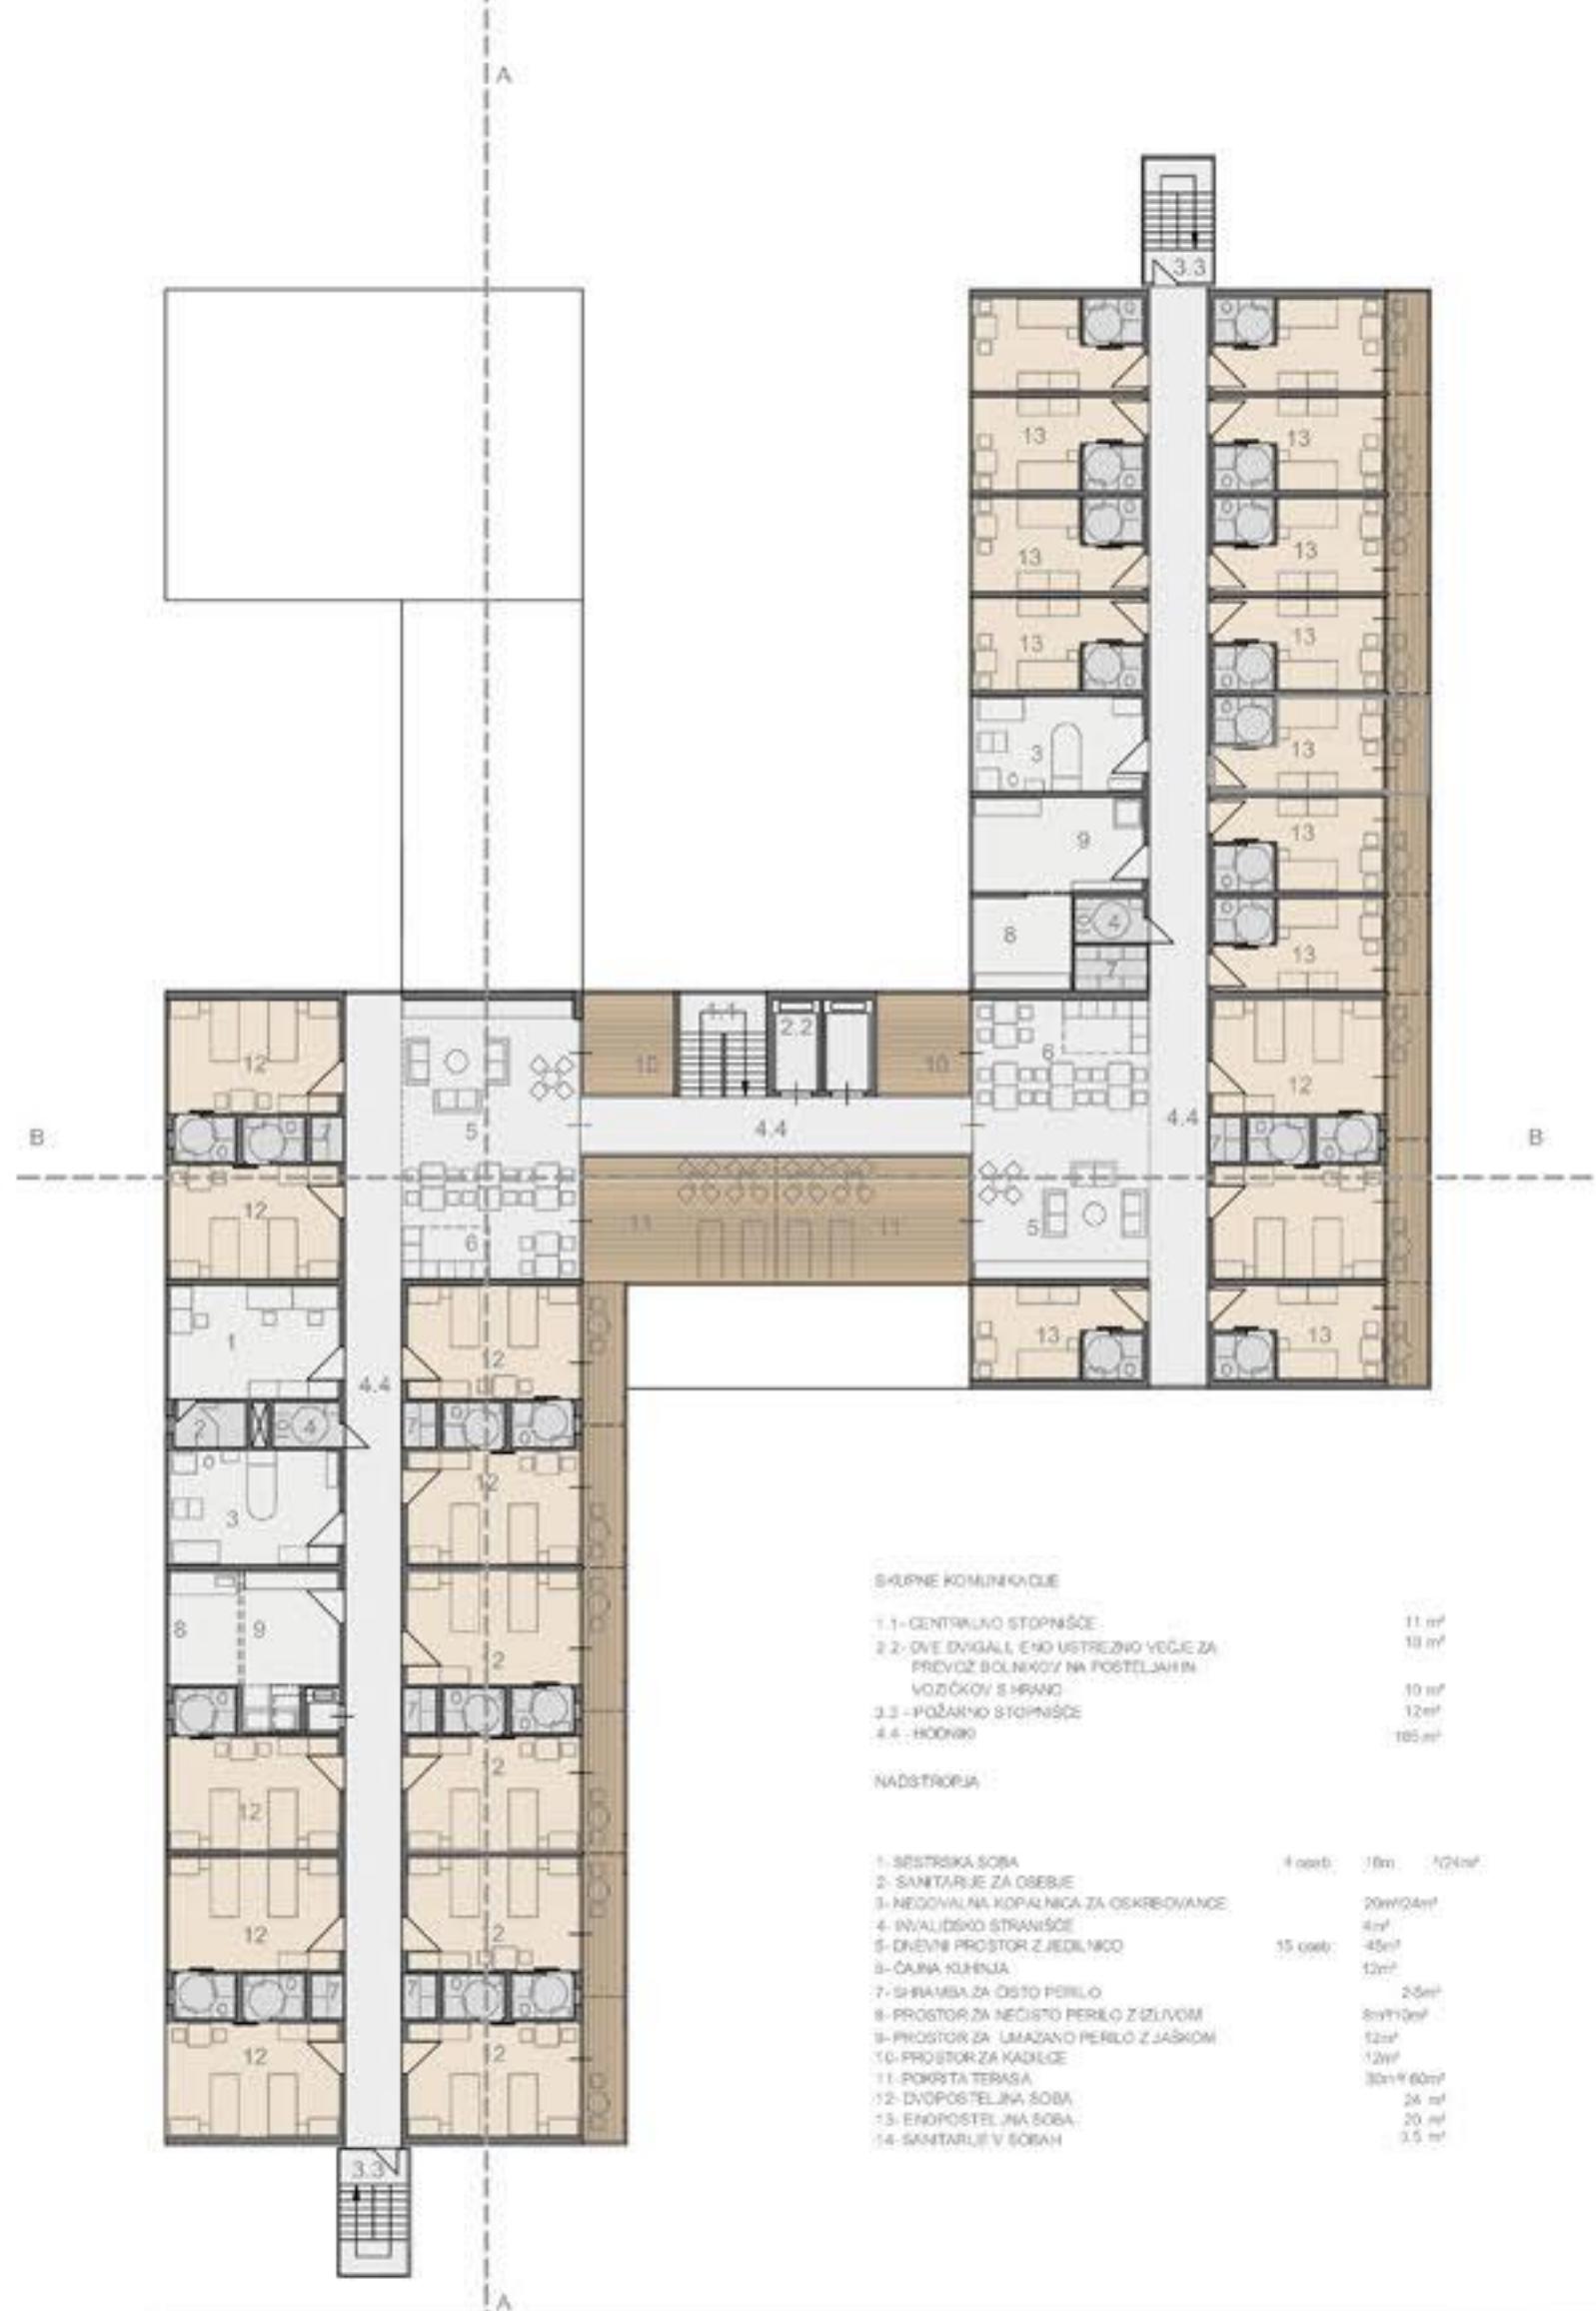

SHEMA PROMETNE UREDITVE Merilo 1:1000

PRIKAZ FAZ IZGRADNJE Merilo 1:500

ZUNANJA UREDITEV Merilo 1:200

FASADNI PAS Merilo 1:20

PRITLIČJE Merilo 1:200

1. NADSTROPJE Merilo 1:200

2-4 NADSTROPJE Merilo 1:200

PODPRITLIČJE IN KLET Merilo 1:200

PREREZ A-A Merilo 1:200

PREREZ B-B Merilo 1:200

JUŽNA FASADA Merilo 1:200

SEVERNA FASADA Merilo 1:200

ZAHODNA FASADA Merilo 1:200

VZHODNA FASADA Merilo 1:200

ENOPOSTELJNA SOBA

DVOPOSTELJNA SOBA

PRIKAZ BIVALNIH ENOT S KOTIRANJEM Merilo 1:50