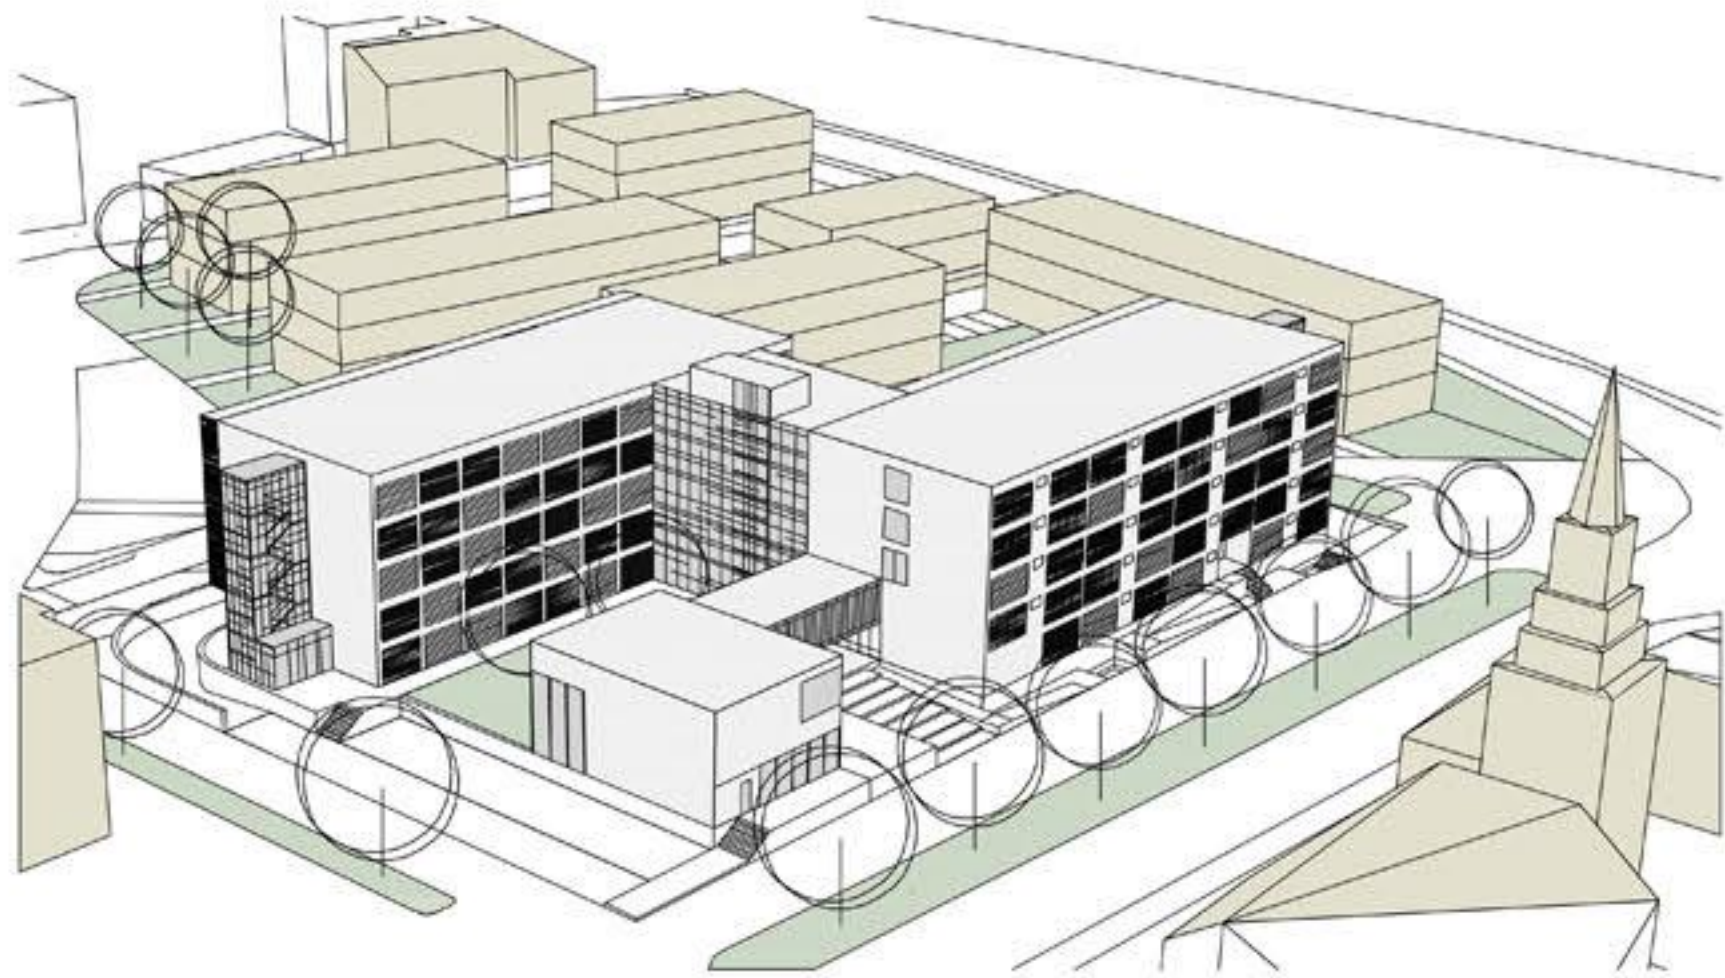

SHEMA PROMETNE UREDITVE Merilo 1:1000

PRIKAZ FAZ IZGRADNJE Merilo 1:500

ZUNANJA UREDITEV Merilo 1:200

FASADNI PAS Merilo 1:20

PRITLIČJE Merilo 1:200

1. NADSTROPJE Merilo 1:200

2-4 NADSTROPJE Merilo 1:200

PODPRITLIČJE IN KLET Merilo 1:200

PREREZ A-A Merilo 1:200

PREREZ B-B Merilo 1:200

JUŽNA FASADA Merilo 1:200

SEVERNA FASADA Merilo 1:200

ZAHODNA FASADA Merilo 1:200

VZHODNA FASADA Merilo 1:200

ENOPOSTELJNA SOBA

DVOPOSTELJNA SOBA

PRIKAZ BIVALNIH ENOT S KOTIRANJEM Merilo 1:50