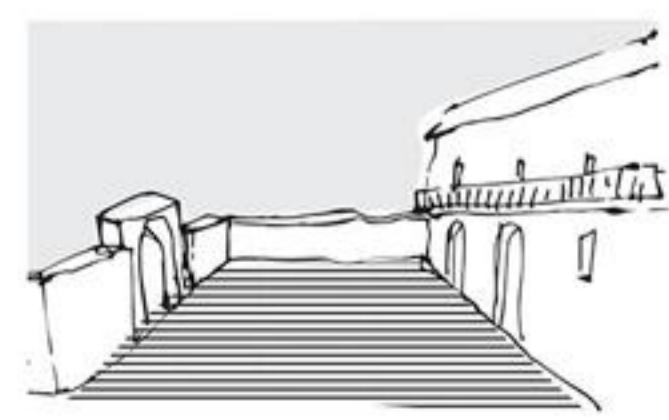

Zemljevid vipavskega tla iz leta 1811
povzeto iz arhiva ADW - Staatsarchiv Wien, K.A.
Wappenstein (1806-1811) signatura in foto: 1842

KAMEN, VODA IN DREVO

VIPAVA, LEPOTA PREPROSTEGA VSAKDANA

Drvo sem,
ki zrastle je v logu,
sredi skal in lepih trat.

Drago Bajc: Drvo sem

POGLED NA GLAVNI TRG IZ JUŽNE STRANI (prostorski prikaz območja 1)

SITUACIJA M 1:1000

GLAVNI TRG

ULICA GASA

BORJAC

BAROČNA OS

AMBIENT ZA LANTHERI