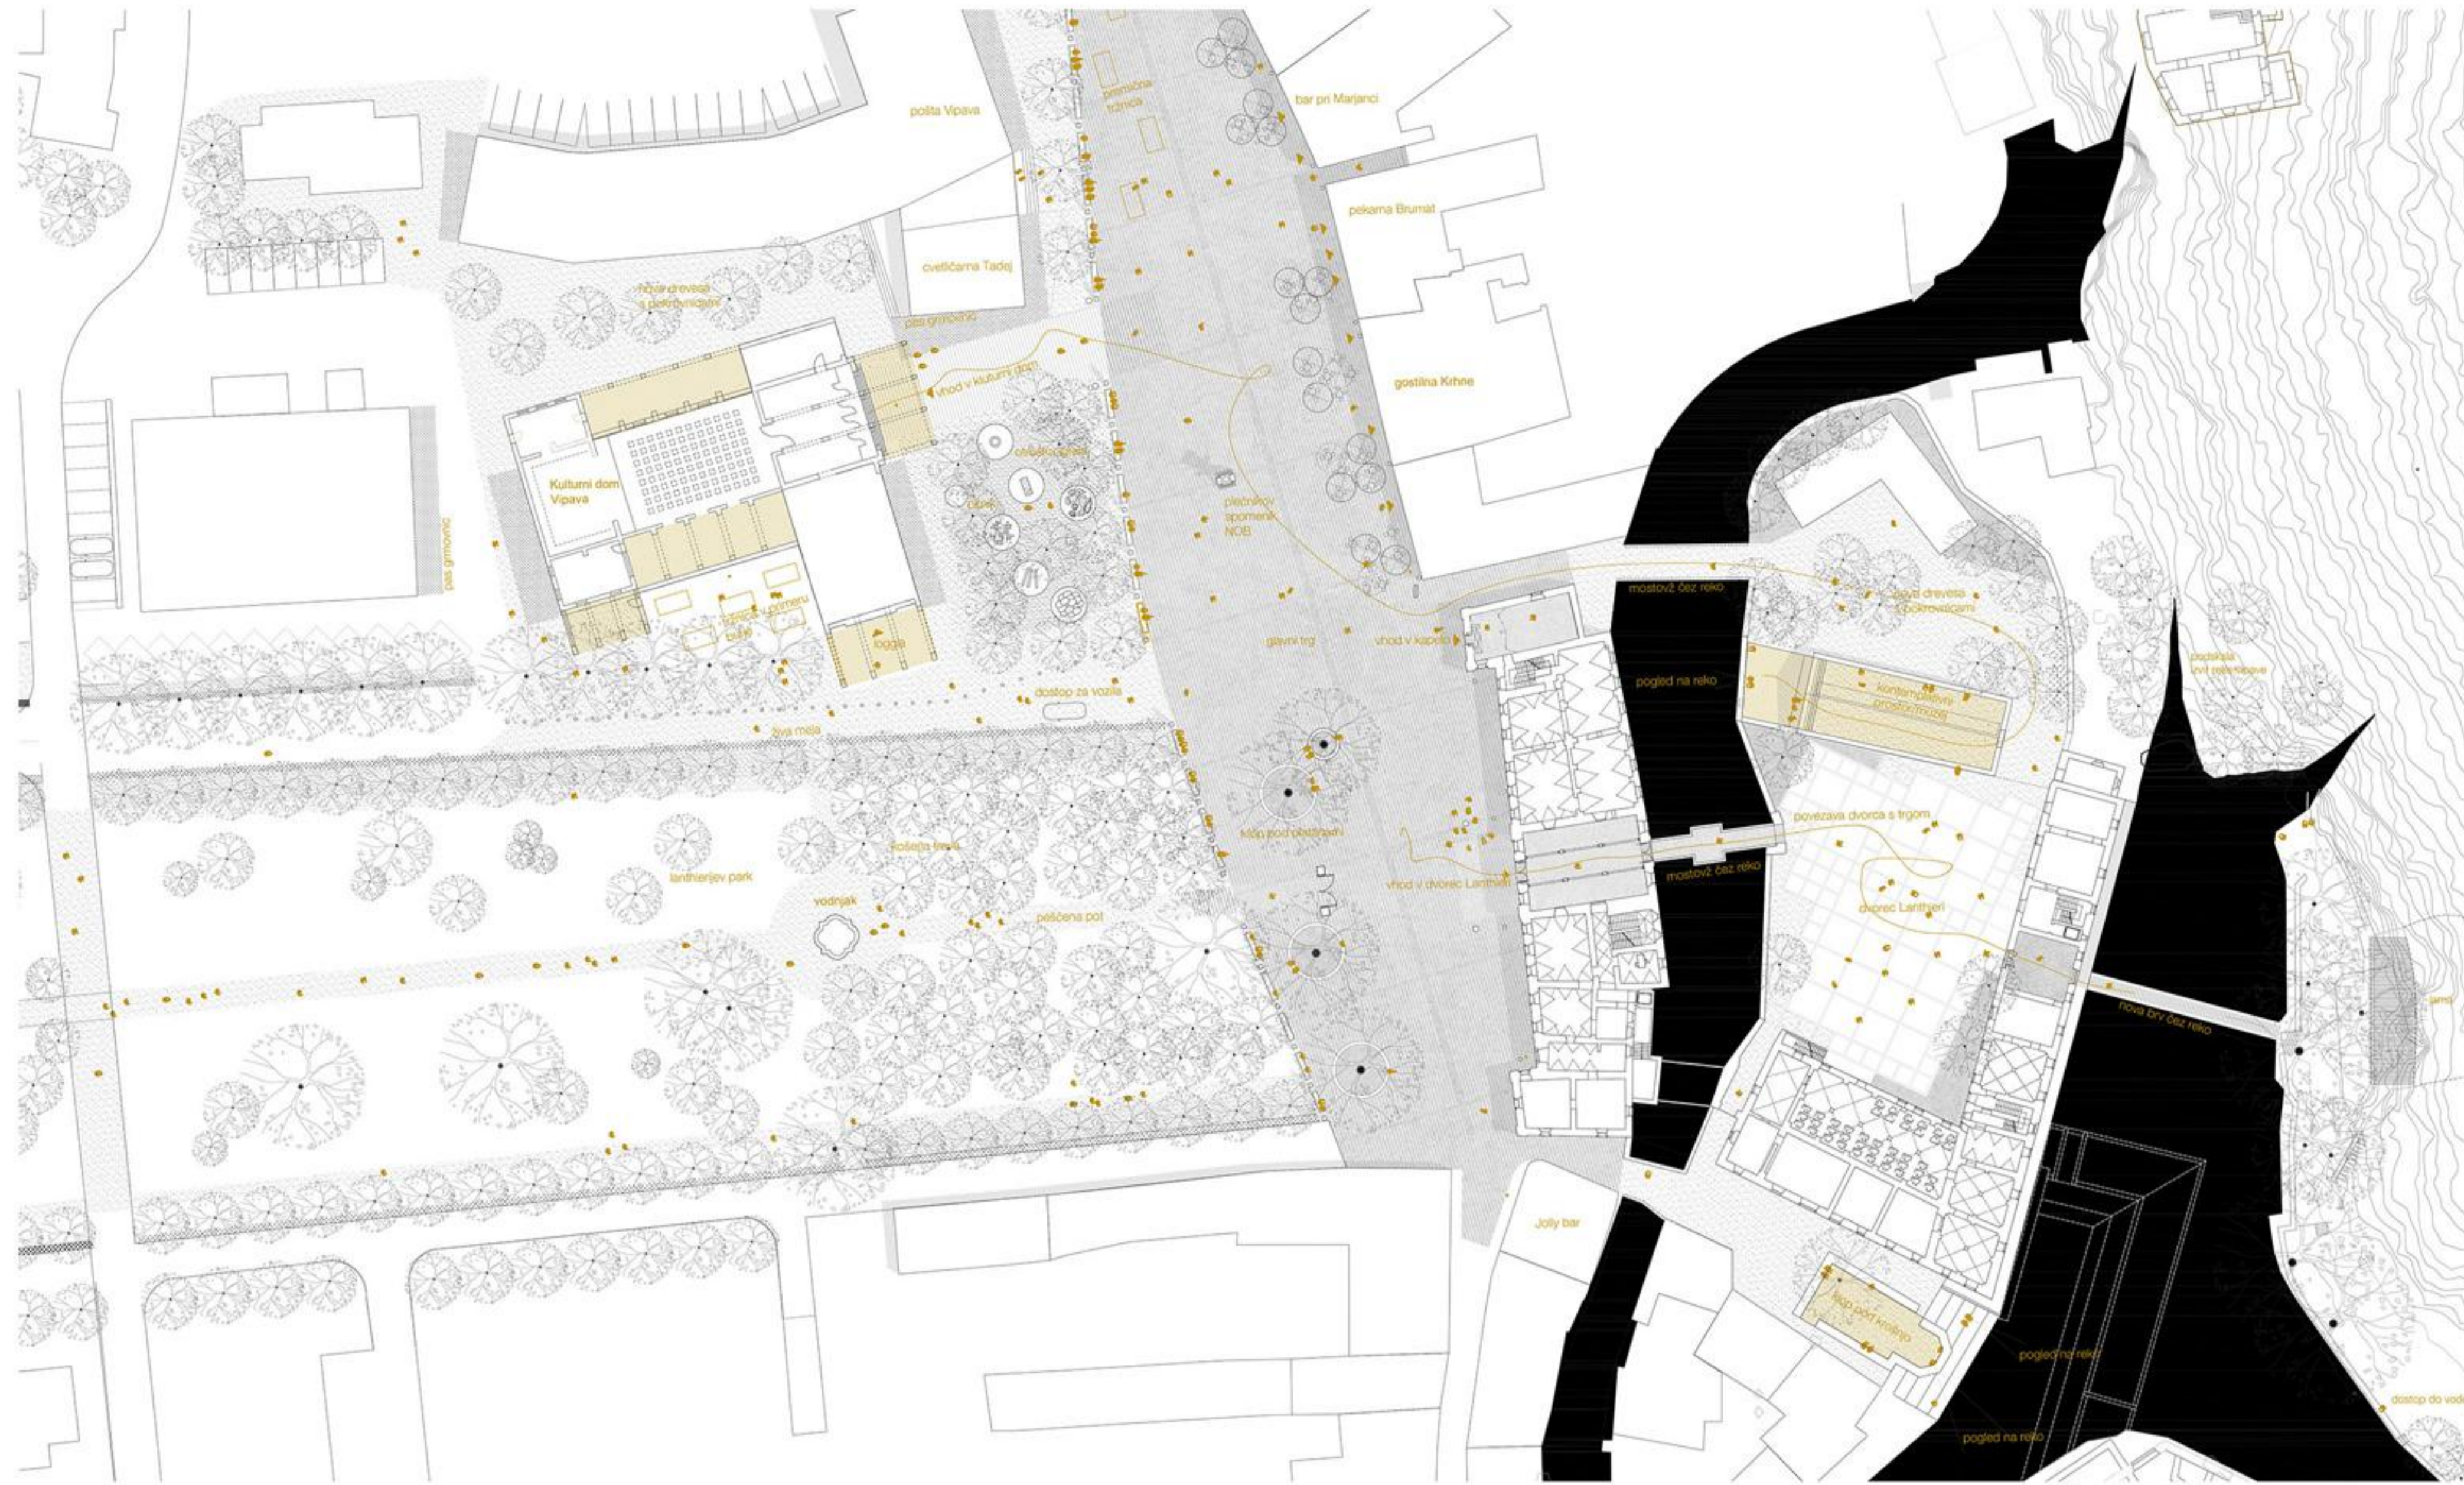

OBMOČJE B.1 IN B.2 _ SITUACIJA M 1:500