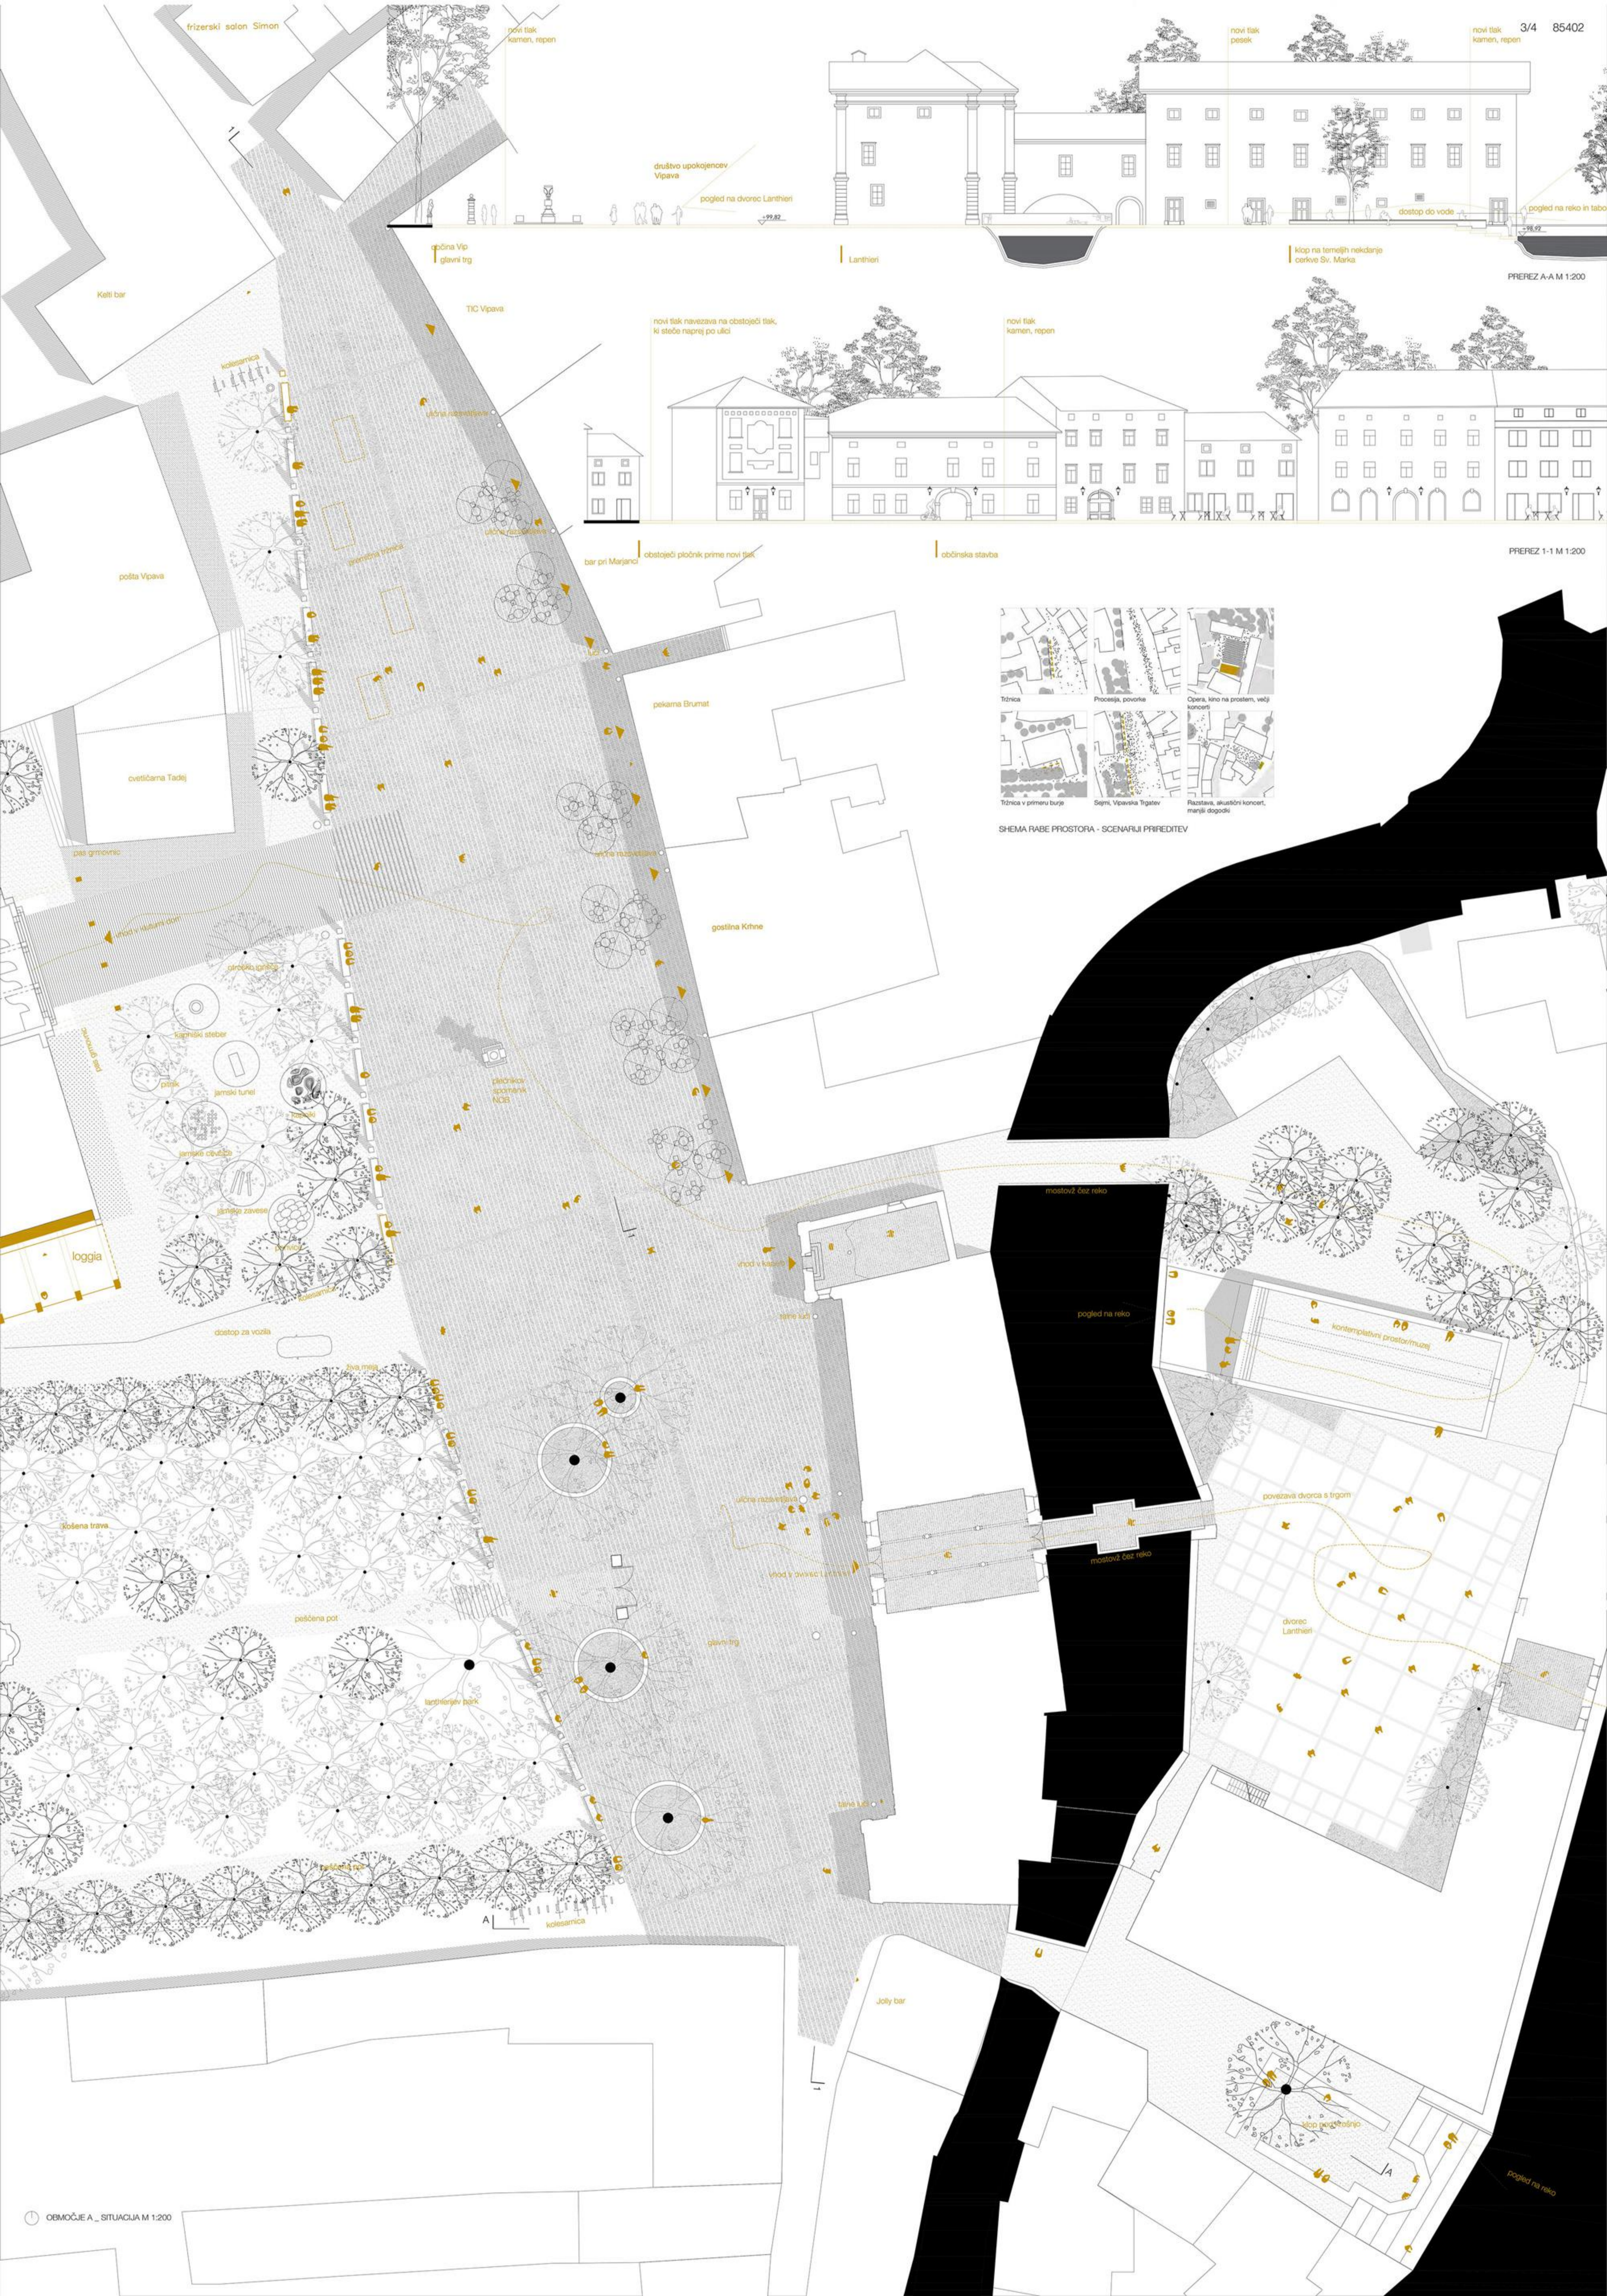

PROBLEMI

POTENCIALI

ZELENI SISTEM - širše

ZELENI SISTEM - ožje

ŠHEMA PROMETA