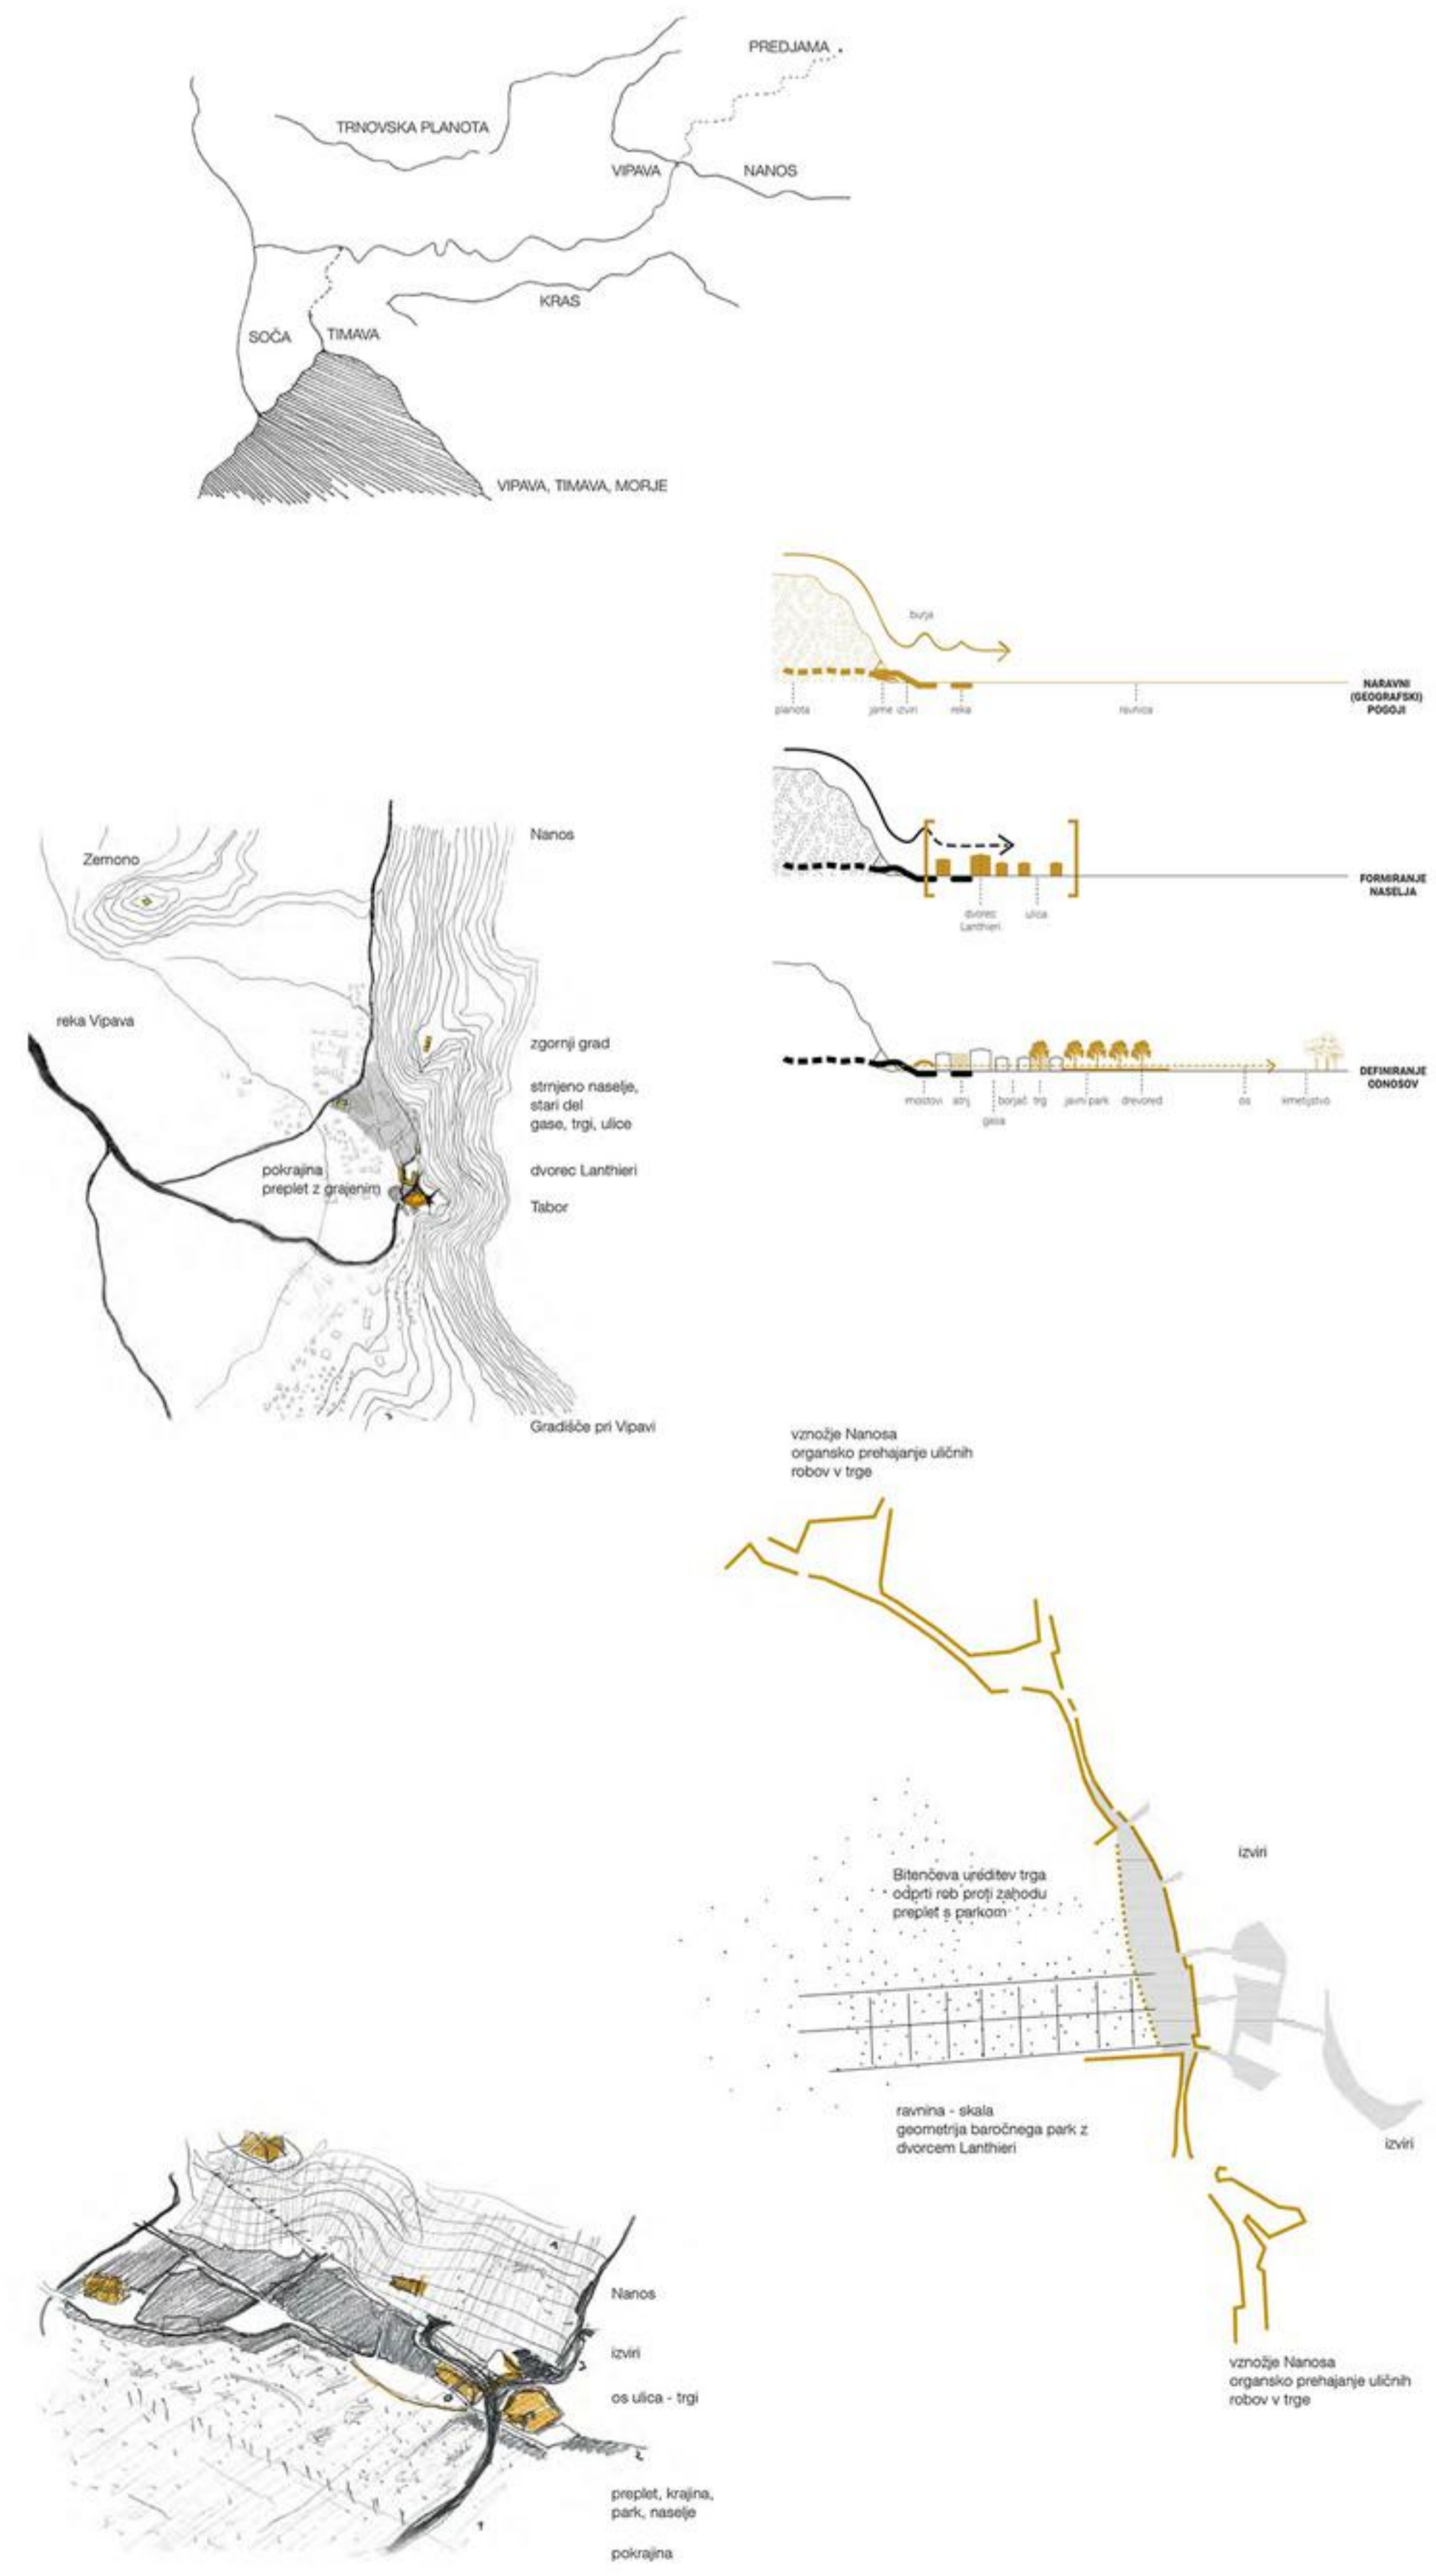

KAMEN, VODA IN DREVO

VIPAVA, LEPOTA PREPROSTEGA VSAKDANA

Drvo sem,
ki zrastle je v logu,
sredi skal in lepih trat.

Drago Bajc: Drvo sem