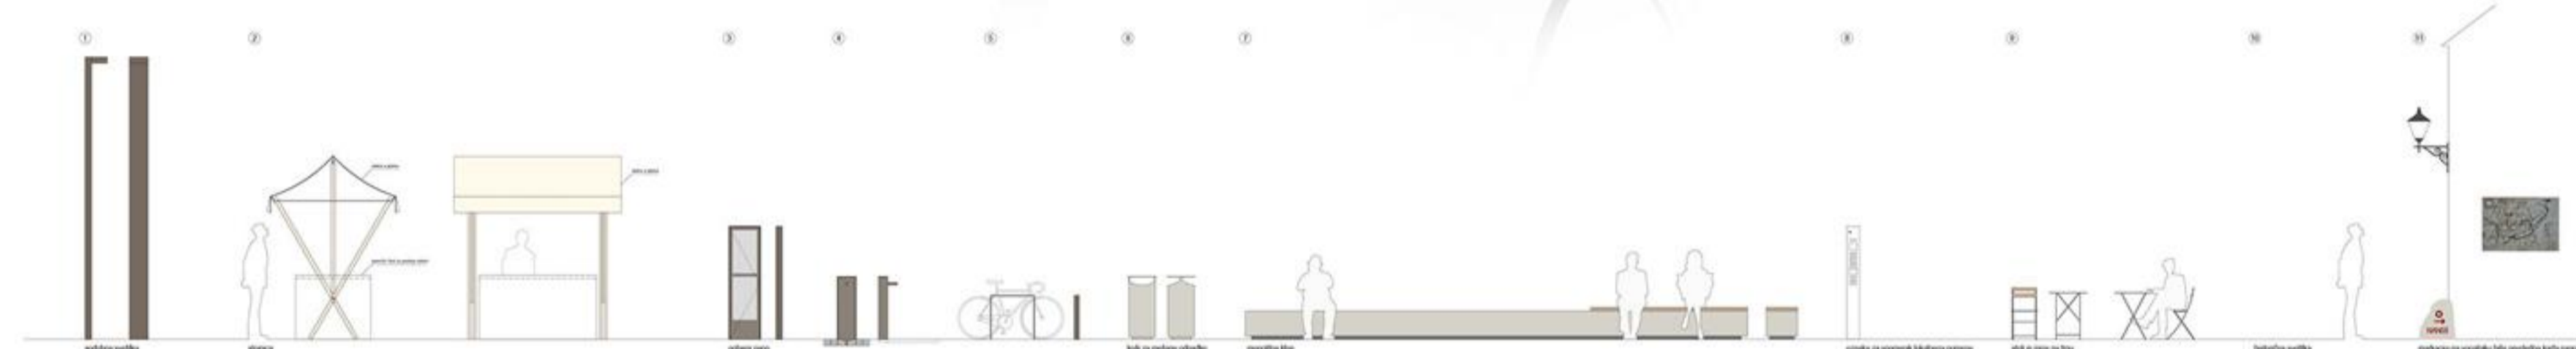

HEMA URBANE OPREME M 1:100

DREVEŠA	GRMOVNICE	POKROVNICE
<i>Celtis australis, Fagus sylvatica, Platanus acerifolia, Tilia platyphyllos, Morus nigra, Koeleria paniculata, Sorbus domestica, Fraxinus ornus, Amelanchier ovalis, Robinia hispida, Lagerstroemia indica, Cotinus coggygria, Cercis siliquastrum</i>	<i>Laurus nobilis, Phillyrea latifolia, Pittosporum tobira, Tamaria gallica, Sestera automnalis</i>	<i>Hedera canaris, Myrtus communis, Ficus virens, Ficus officinalis, Sestera automnalis</i>
GOSPODARSKO DVORISČE vsicokodibelna drevesa v pesku	OTROŠKO ZARISČE nepravilno razčiščena drevesa, ki varujejo pred burjo v pesku	ZA KULTURNIM DOMOM nepravilno razčiščena drevesa, ki varujejo pred burjo
vsicokodibelna drevesa v pesku	vsicokodibelna drevesa v pesku	vsicokodibelna drevesa v pesku

MATERIALI
asfalt, beton, kamen, grant, pesek