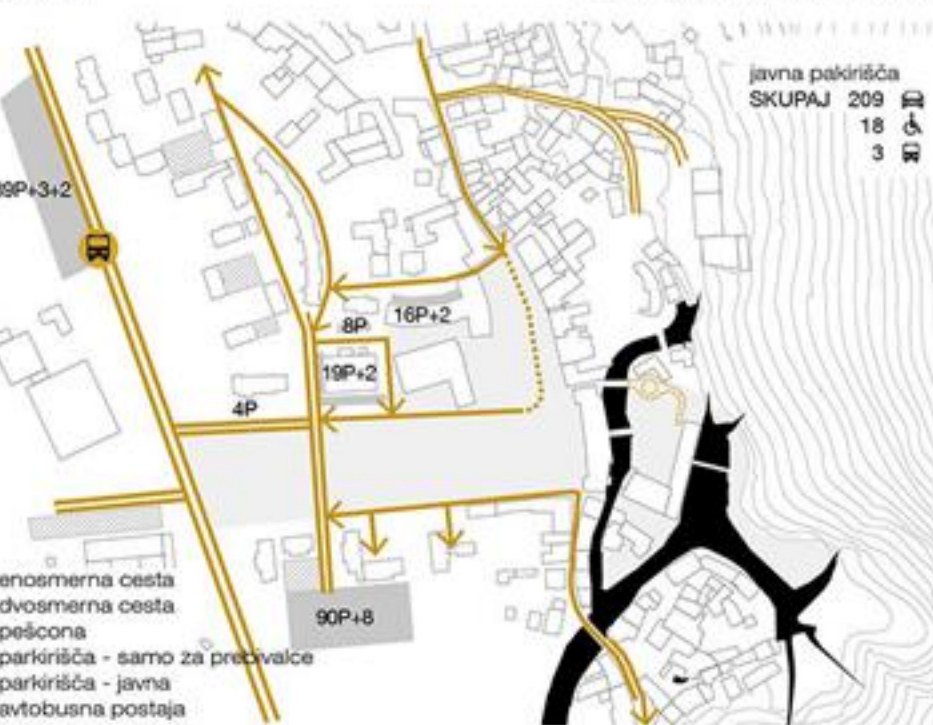

Drago Bajc: Drvo sem

POGLED NA GLAVNI TRG IZ JUŽNE STRANI (prostorski prikaz območja 1)

SITUACIJA M 1:1000

GLAVNI TRG

ULICA GASA

BORJAC

BAROČNA OS

AMBIENT ZA LANTHERI

AMBIENT ZA LANTHERI, REKA VIPAVA

PROBLEMI

POTENCIALI

ZELENI SISTEM - širše

ZELENI SISTEM - ožje

ŠHEMA PROMETA

OBMOČJE B.3.1 _ SITUACIJA M 1:500

OBMOČJE B.1 IN B.2 _ SITUACIJA M 1:500

ZADRUŽNI DOM, SERVISNI PROSTORI NA SEVERU, PROTI JUGU, PARKU SE SKOZI ARKADE ODPRVA JAVNI PROGRAM LOGGIA

"BAROČNA OS" POT V ODPRTI HORIZONT

NOVO TLAKOVANJE
 BITENČENA POTEZA S PUTI
 PLEČNIKOV SPOMENIK NOB
 NOV ZAKLJUČEK DVORISČA ZA DVORCEM
 POT DO IZVROV
 POGLED V REČNO KRAJINO, NOVA KLOP NA MARKOVEM TRGU

MATERIALI
<p>asfalt, beton, kamen, grant, pesek</p>

POGLLED PROTI LANTHERIEVEMU DVORCU IN PARKU (prostorski prikaz območja 2)

POGLLED PROTI ZADRUŽNEMU DOMU (prostorski prikaz območja 3)