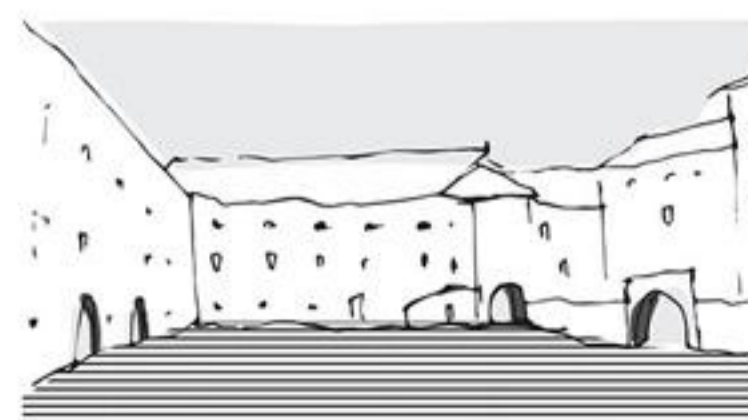

Zemljevid vipavskega tla iz leta 1811
povzeto iz arhiva ADW - Staatsarchiv Wien, K.A.
Wappenstein (1806-1811) signatura in foto: 1842

KAMEN, VODA IN DREVO

VIPAVA, LEPOTA PREPROSTEGA VSAKDANA

Drvo sem,
ki zrastle je v logu,
sredi skal in lepih trat.

Drago Bajc: Drvo sem

POGLED NA GLAVNI TRG IZ JUŽNE STRANI (prostorski prikaz območja 1)

SITUACIJA M 1:1000

GLAVNI TRG

ULICA GASA

BORJAC

BAROČNA OS

AMBIENT ZA LANTHERI