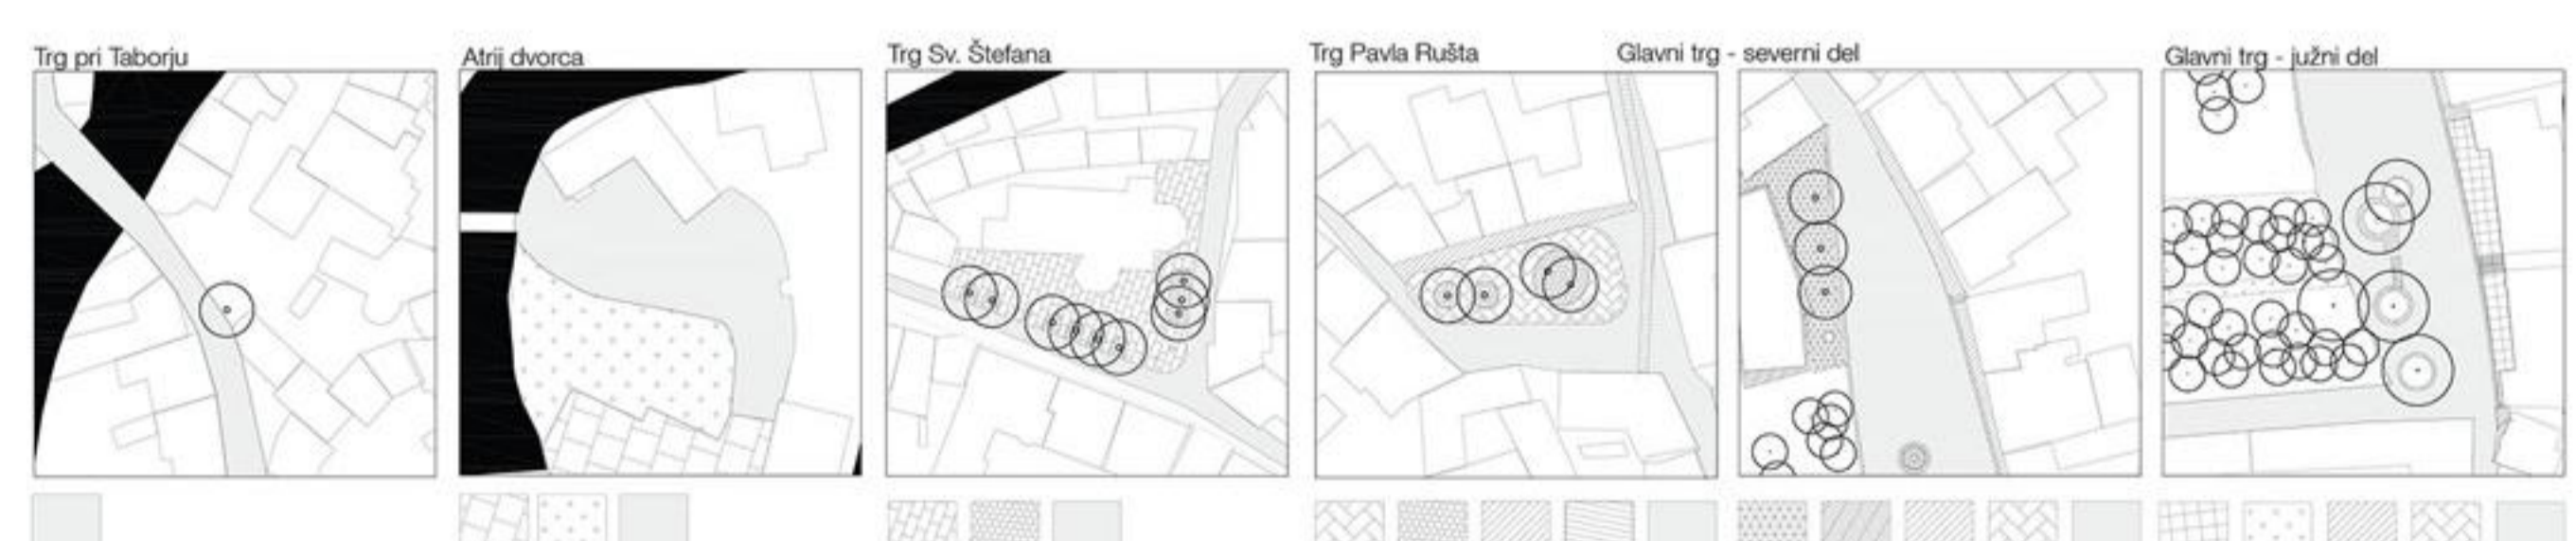

Drago Bajc: Drvo sem

POGLED NA GLAVNI TRG IZ JUŽNE STRANI (prostorski prikaz območja 1)

SITUACIJA M 1:1000

GLAVNI TRG

ULICA GASA

BORJAC

BAROČNA OS

AMBIENT ZA LANTHERI

AMBIENT ZA LANTHERI, REKA VIPAVA

PROBLEMI

POTENCIALI

ZELENI SISTEM - širše

ZELENI SISTEM - ožje

ŠHEMA PROMETA

OBMOČJE B.3.1 _ SITUACIJA M 1:500

OBMOČJE B.1 IN B.2 _ SITUACIJA M 1:500

ZADRUŽNI DOM, SERVISNI PROSTORI NA SEVERU, PROTI JUGU, PARKU SE SKOZI ARKADE ODPRVA JAVNI PROGRAM LOGGIA

"BAROČNA OS" POT V ODPRTI HORIZONT

NOVO TLAKOVANJE
 BITENČENA POTEZA S PUTI
 PLEČNIKOV SPOMENIK NOB
 NOV ZAKLJUČEK DVORISČA ZA DVORCEM
 POT DO IZVROV
 POGLED V REČNO KRAJINO, NOVA KLOP NA MARKOVEM TRGU

MATERIALI
<p>asfalt, beton, kamen, grant, pesek</p>

POGLLED PROTI LANTHERIEVEMU DVORCU IN PARKU (prostorski prikaz območja 2)

POGLLED PROTI ZADRUŽNEMU DOMU (prostorski prikaz območja 3)