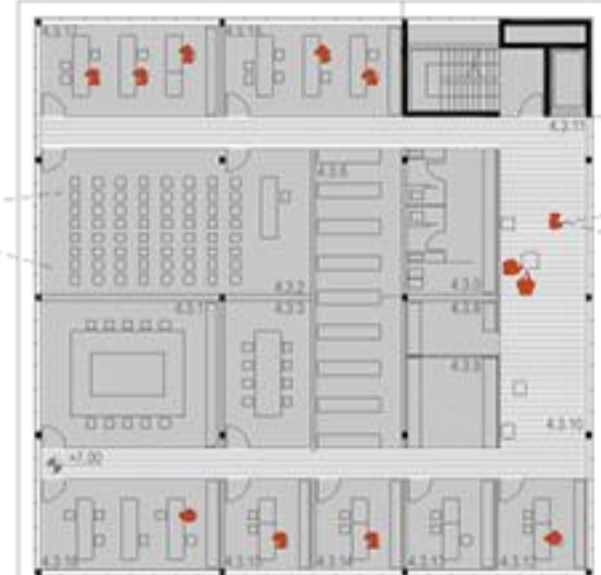

- pešec
- intervencijska vozila
- ostali promet
- tekaška proga

ŠIFRA	IME PROSTORA	KVADRATURA
3.0.1	sanitarje	30.00
3.0.3	sanitarje	32.90
3.1.0	avla	516.30
4.2.3	garaža_parkirna mesta	2062.00
4.2.9	garderoba	217.16
4.2.9	kopalnica in sanitarije	68.44
4.2.10	razdelilna kuhinja z jedilnico	139.40
4.2.15	prostor za oskrbo intervencijskih vozil	253.60
4.2.16	pralnica	62.89
4.2.17	servisni prostori manjši_del	217.18
4.2.18	ambulantni	46.40
4.2.19	športne površine - garderobe, tuši	37.12
4.2.20	šp.pov_wc	26.40
4.4.1	IDA skladišče	70.76
4.4.2	IDA servis	7.76
4.4.3	PMB bazen	46.36
4.4.4	WEBER servis	46.36
4.4.5	RGA servis	46.36
4.4.6	RGA, IDA izdaja	45.35
4.4.7	WEBER, PMB - uvoz	85.48
4.5.0	skladišče_del	437.5
4.6.0	muzej gasilske opreme in vozil	139.96
4.6.1	muzej skladišče in pisarne	48.00
8.4.0	skupna sejna dvorana	90.47
8.4.3	shramba opreme	44.84

POGLED NA SPOMINSKI PARK

3. NADSTROPJE m1:250

2. NADSTROPJE m1:250

4. NADSTROPJE m1:250

3. NADSTROPJE m1:250

2. NADSTROPJE m1:250

3. NADSTROPJE m1:250

2. NADSTROPJE m1:250

KLET -1 m1:250

KLET -2 m1:250

KLET -2 m1:250

ŠIFRA	IME PROSTORA	KVADRATURA
4.2.14	bazen - strojnica, napeljave	62.10
4.2.24	bazen - strojnica, napeljave	119.60
4.2.25	prostor ob bazenu za nadzor potapljačev	62.10
6.1.3	gasilska zveza skladišče	33.00
7.1.4	gorska zveza skladišče	34.60
7.2.4	vodniki reševalnih psov skladišče	17.90