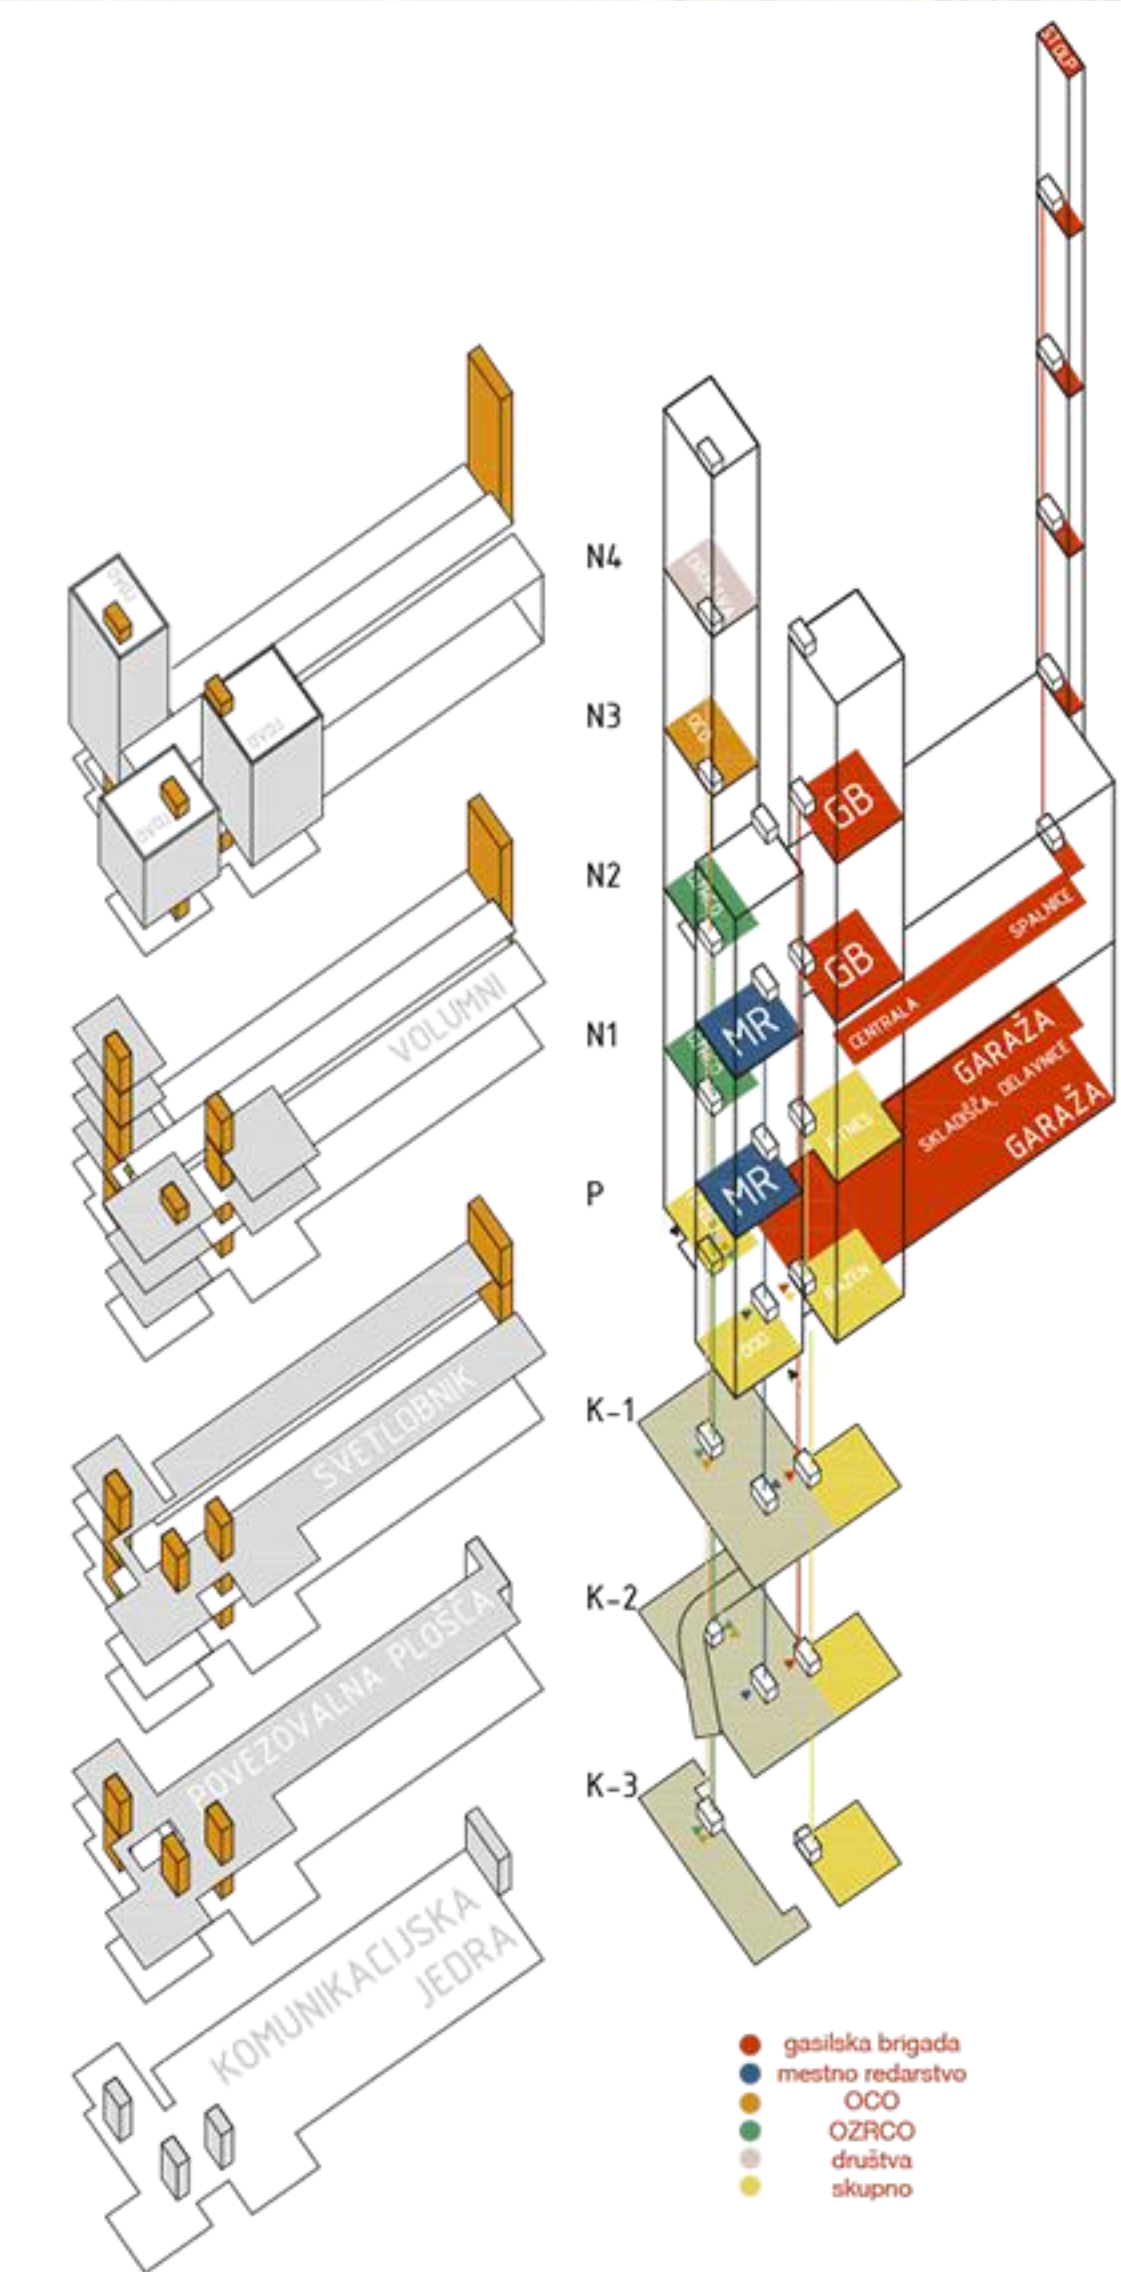

- pešec
- intervencijska vozila
- ostali promet
- tekaška proga

ŠIFRA	IME PROSTORA	KVADRATURA
3.0.1	sanitarje	30.00
3.0.3	sanitarje	32.90
3.1.0	avla	516.30
4.2.3	garaža_parkirna mesta	2062.00
4.2.9	garderoba	217.16
4.2.9	kopalnica in sanitarije	68.44
4.2.10	razdelilna kuhinja z jedilnico	139.40
4.2.15	prostor za oskrbo intervencijskih vozil	253.60
4.2.16	pralnica	62.89
4.2.17	servisni prostori manjši_del	217.18
4.2.18	ambulantni	46.40
4.2.19	športne površine - garderobe, tuši	37.12
4.2.20	šp.pov_wc	26.40
4.4.1	IDA skladišče	70.76
4.4.2	IDA servis	7.76
4.4.3	PMB bazen	46.36
4.4.4	WEBER servis	46.36
4.4.5	RGA servis	46.36
4.4.6	RGA, IDA izdaja	45.35
4.4.7	WEBER, PMB - uvoz	85.48
4.5.0	skladišče_del	437.5
4.6.0	muzej gasilske opreme in vozil	139.96
4.6.1	muzej skladišče in pisarne	48.00
8.4.0	skupna sejna dvorana	90.47
8.4.3	shramba opreme	44.84

POGLED NA SPOMINSKI PARK

3. NADSTROPJE m1:250

2. NADSTROPJE m1:250

4. NADSTROPJE m1:250

3. NADSTROPJE m1:250

2. NADSTROPJE m1:250

3. NADSTROPJE m1:250

2. NADSTROPJE m1:250