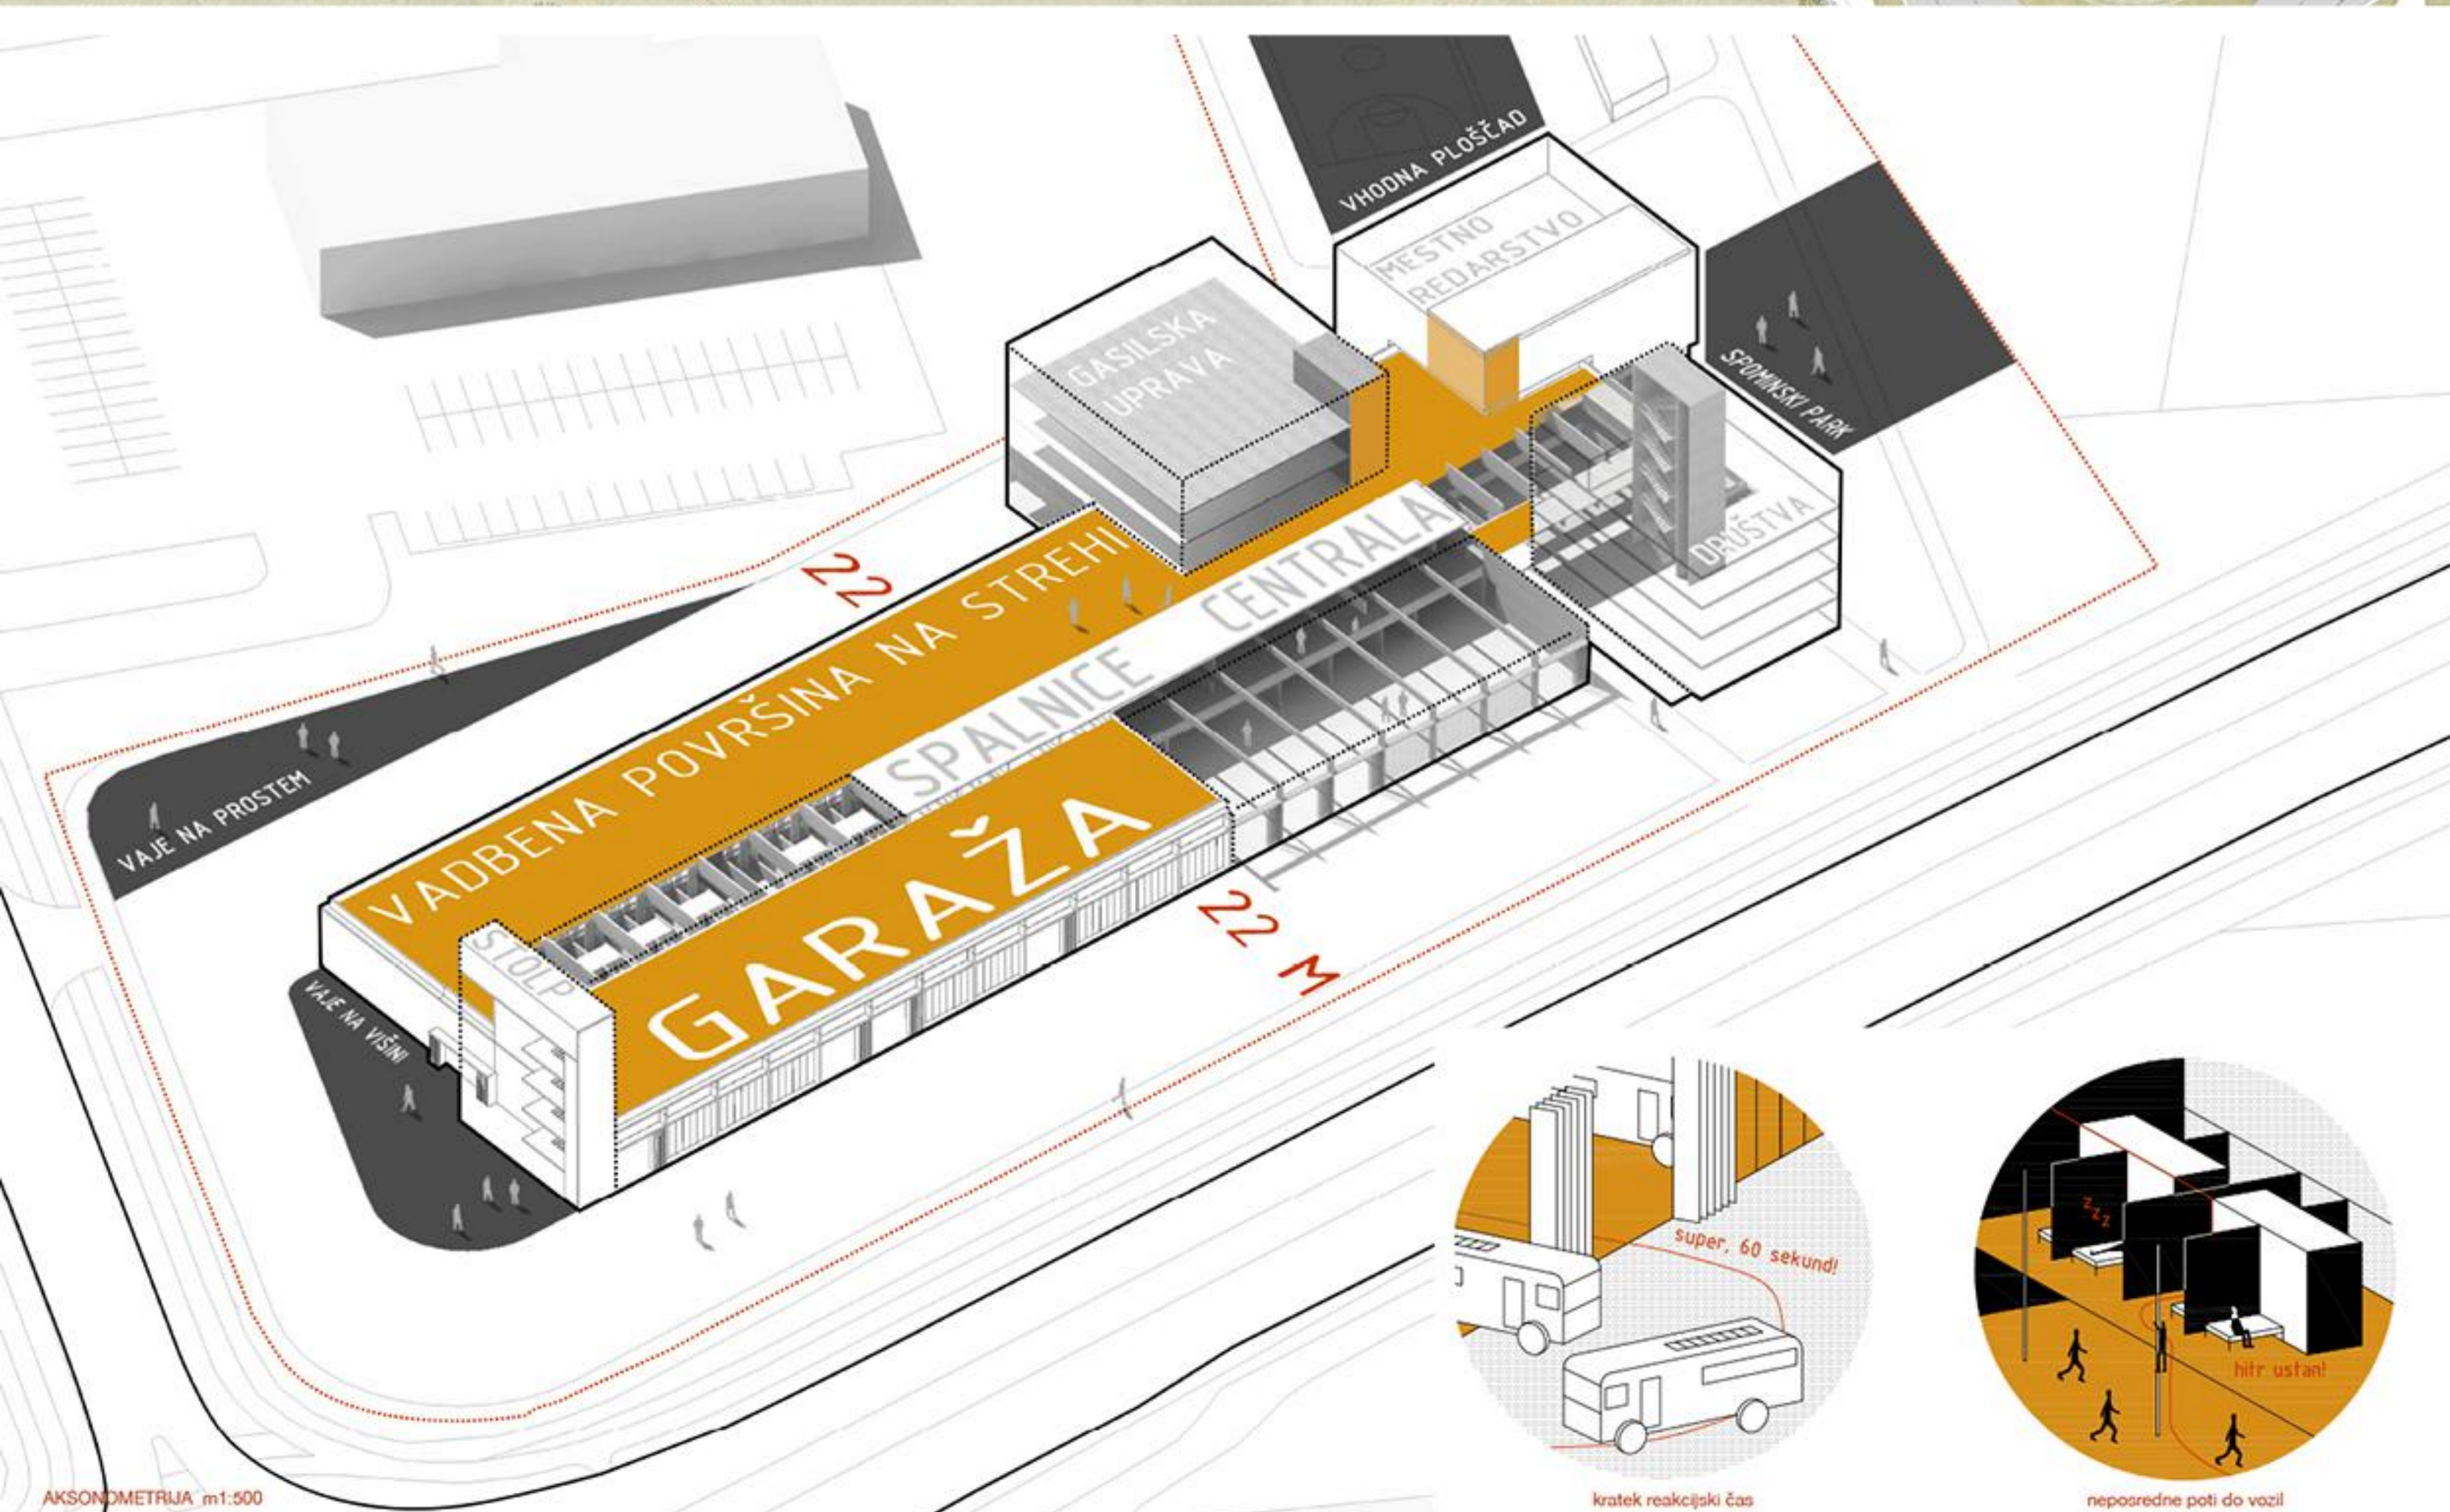

- pešec
- intervencijska vozila
- ostali promet
- tekaška proga

ŠIFRA	IME PROSTORA	KVADRATURA
3.0.1	sanitarje	30.00
3.0.3	sanitarje	32.90
3.1.0	avla	516.30
4.2.3	garaža_parkirna mesta	2062.00
4.2.9	garderoba	217.16
4.2.9	kopalnica in sanitarije	68.44
4.2.10	razdelilna kuhinja z jedilnico	139.40
4.2.15	prostor za oskrbo intervencijskih vozil	253.60
4.2.16	pralnica	62.89
4.2.17	servisni prostori manjši_del	217.18
4.2.18	ambulantni	46.40
4.2.19	športne površine - garderobe, tuši	37.12
4.2.20	šp.pov_wc	26.40
4.4.1	IDA skladišče	70.76
4.4.2	IDA servis	7.76
4.4.3	PMB bazen	46.36
4.4.4	WEBER servis	46.36
4.4.5	RGA servis	46.36
4.4.6	RGA, IDA izdaja	45.35
4.4.7	WEBER, PMB - uvoz	85.48
4.5.0	skladišče_del	437.5
4.6.0	muzej gasilske opreme in vozil	139.96
4.6.1	muzej skladišče in pisarne	48.00
8.4.0	skupna sejna dvorana	90.47
8.4.3	shramba opreme	44.84

POGLED NA SPOMINSKI PARK

3. NADSTROPJE m1:250

2. NADSTROPJE m1:250

4. NADSTROPJE m1:250

3. NADSTROPJE m1:250

2. NADSTROPJE m1:250

3. NADSTROPJE m1:250

2. NADSTROPJE m1:250

fleksibilen tloris

odraz programske zasnove navzven

POGLED IZ DVOVIŠINSKE AVLE

VZDOLŽNI PREREZ m1:250

PREČNI PREREZ m1:250

PREČNI PREREZ m1:250

SEVERNA FASADA m1:250

JUŽNA FASADA m1:250

DVOVISINSKA AVLA TVORI TRG V HIŠI

VADBENI BAZEN

GARAŽE ZA INTERVENCIJSKA VOZILA

POGLED VZDOLŽ STAJERSKE CESTE

FASADNI PAS

POGLED IZ PISARNE

VHODNA PLOŠČAD