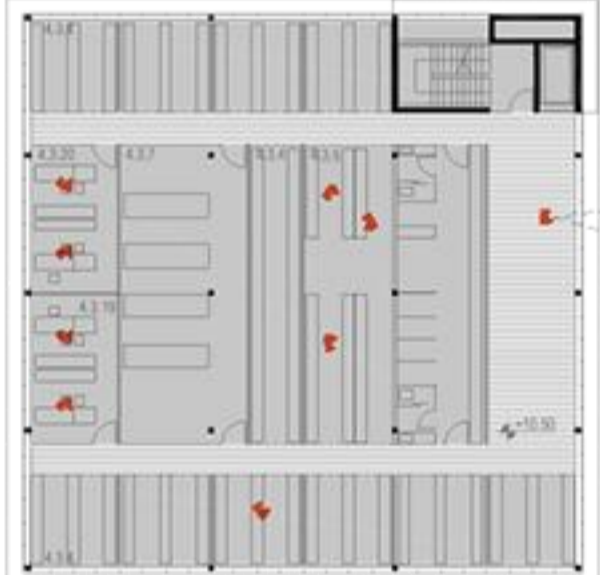

- pešec
- intervencijska vozila
- ostali promet
- tekaška proga

ŠIFRA	IME PROSTORA	KVADRATURA
3.0.1	sanitarje	30.00
3.0.3	sanitarje	32.90
3.1.0	avla	516.30
4.2.3	garaža_parkirna mesta	2062.00
4.2.9	garderoba	217.16
4.2.9	kopalnica in sanitarije	68.44
4.2.10	razdelilna kuhinja z jedilnico	139.40
4.2.15	prostor za oskrbo intervencijskih vozil	253.60
4.2.16	pralnica	62.89
4.2.17	servisni prostori manjši_del	217.18
4.2.18	ambulantni	46.40
4.2.19	športne površine - garderobe, tuši	37.12
4.2.20	šp.pov_wc	26.40
4.4.1	IDA skladišče	70.76
4.4.2	IDA servis	7.76
4.4.3	PMB bazen	46.36
4.4.4	WEBER servis	46.36
4.4.5	RGA servis	46.36
4.4.6	RGA, IDA izdaja	45.35
4.4.7	WEBER, PMB - uvoz	85.48
4.5.0	skladišče_del	437.5
4.6.0	muzej gasilske opreme in vozil	139.96
4.6.1	muzej skladišče in pisarne	48.00
8.4.0	skupna sejna dvorana	90.47
8.4.3	shramba opreme	44.84

POGLED NA SPOMINSKI PARK

3. NADSTROPJE m1:250

2. NADSTROPJE m1:250

4. NADSTROPJE m1:250

3. NADSTROPJE m1:250

2. NADSTROPJE m1:250

3. NADSTROPJE m1:250

2. NADSTROPJE m1:250

KLET -1 m1:250

KLET -2 m1:250

KLET -2 m1:250

ŠIFRA	IME PROSTORA	KVADRATURA
4.2.14	bazen - strojnica, napeljave	62.10
4.2.24	bazen - strojnica, napeljave	119.60
4.2.25	prostor ob bazenu za nadzor potapljačev	62.10
6.1.3	gasilska zveza skladišče	33.00
7.1.4	gorska zveza skladišče	34.60
7.2.4	vodniki reševalnih psov skladišče	17.90

fleksibilen tloris

odraz programske zasnove navzven

POGLED IZ DVOVIŠINSKE AVLE

VZDOLŽNI PREREZ m1:250

PREČNI PREREZ m1:250

PREČNI PREREZ m1:250

SEVERNA FASADA m1:250

JUŽNA FASADA m1:250