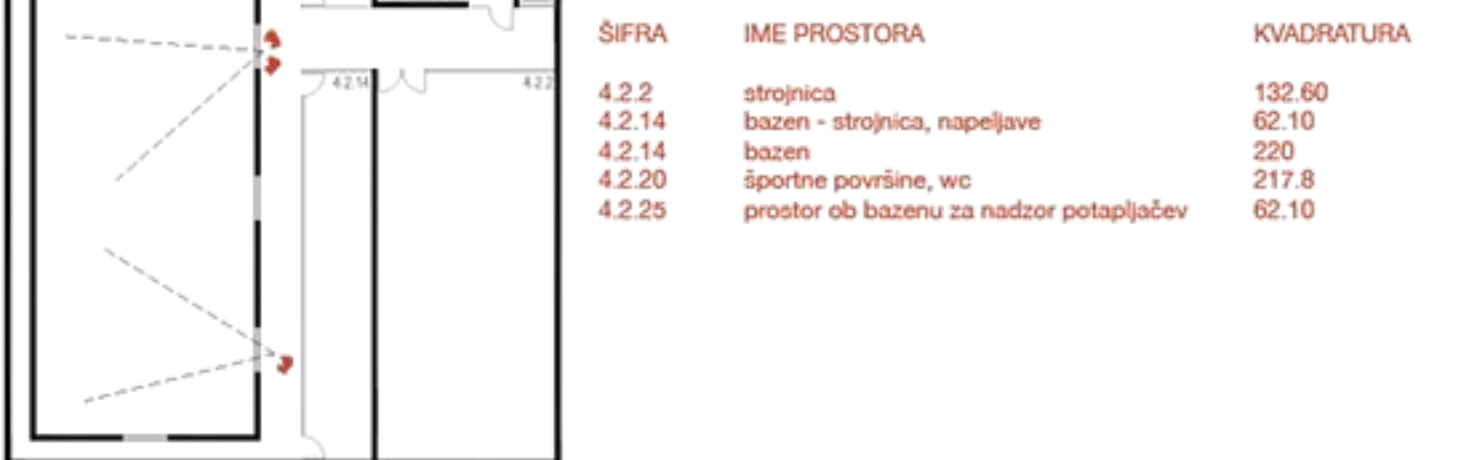

KLET -2 m1:250

ŠIFRA	IME PROSTORA	KVADRATURA
4.2.14	bazen - strojnica, napeljave	62.10
4.2.24	bazen - strojnica, napeljave	119.60
4.2.25	prostor ob bazenu za nadzor potapljačev	62.10
6.1.3	gasilska zveza skladišče	33.00
7.1.4	gorska zveza skladišče	34.60
7.2.4	vodniki reševalnih psov skladišče	17.90

ŠIFRA	IME PROSTORA	KVADRATURA
4.2.2	strojnica	132.60
4.2.14	bazen - strojnica, napeljave	62.10
4.2.14	bazen	220
4.2.20	športne površine, wc	217.8
4.2.25	prostor ob bazenu za nadzor potapljačev	62.10

ŠIFRA	IME PROSTORA	KVADRATURA
3.1.1	avla	244.5
4.2.6	postroj gasilcev	86.40
4.2.7	centrala	137.60
4.2.8	2x apartma	46.40
4.2.8.a	spalnica	22.12
4.2.8.b	spalnica	22.12
4.2.8.c	spalnica	22.12
4.2.8.d	spalnica	22.12
4.2.8.e	spalnica	22.12
4.2.8.f	spalnica	22.12
4.2.8.g	spalnica	22.12
4.2.8.h	spalnica	22.12
4.2.8.i	spalnica	22.12
4.2.8.j	spalnica	22.12
4.2.8.k	spalnica	22.12
4.2.8.l	spalnica	22.12
4.2.8.m	spalnica	22.12
4.2.8.n	spalnica	22.12
4.2.8.o	spalnica	22.12
4.2.8.p	spalnica	22.12
4.2.8.q	spalnica	22.40
4.2.8.r	spalnica	22.40
4.2.8.s	spalnica	22.40
4.2.8.t	spalnica	22.40
4.2.8.u	spalnica	22.40
4.2.8.v	spalnica	22.40
4.2.11	dnevni prostor	83.74
4.2.12	učilnica	92.70
4.2.13	čitalnica	46.01
4.2.22	finška savna	89.92
4.2.23	fitnes, kardiofitnes	180.34
5.0.0	sanitarje	19.50
5.0.1	delo z družbi in organizacijami	15.20
5.0.2	praktikanti, študenti	15.40
5.0.3	svetovalec za logistiko (1oseba)	15.40
5.0.12	svetovalec za operative zadeve	19.00
5.1.1	dnevni prostor	24.32
5.1.3	OZRCO arhiv	98.60
5.1.4	garderoba s tuši in sanitarnimi	59.50
8.1.0	čakalnica	30.02
8.2.0	prostor dežurnega	29.99
8.2.1	tehnična soba	15.40
8.2.2	dežurna soba	15.60
8.2.3	razgovori s strankami	15.60
8.2.4	čajna kuhinja	15.23
8.2.7	vodja odseka za redarstvo	15.40
8.2.8	pomočnik vodje odseka za redarstvo	15.60
8.2.9	svetovalec vodje MR	15.60
8.2.11	pisarna za prekrškovne finance	62.40
8.3.2	odpravna soba	85.59
8.4.1	arhiv_del	62.40
8.6.0	dežurna soba	15.60