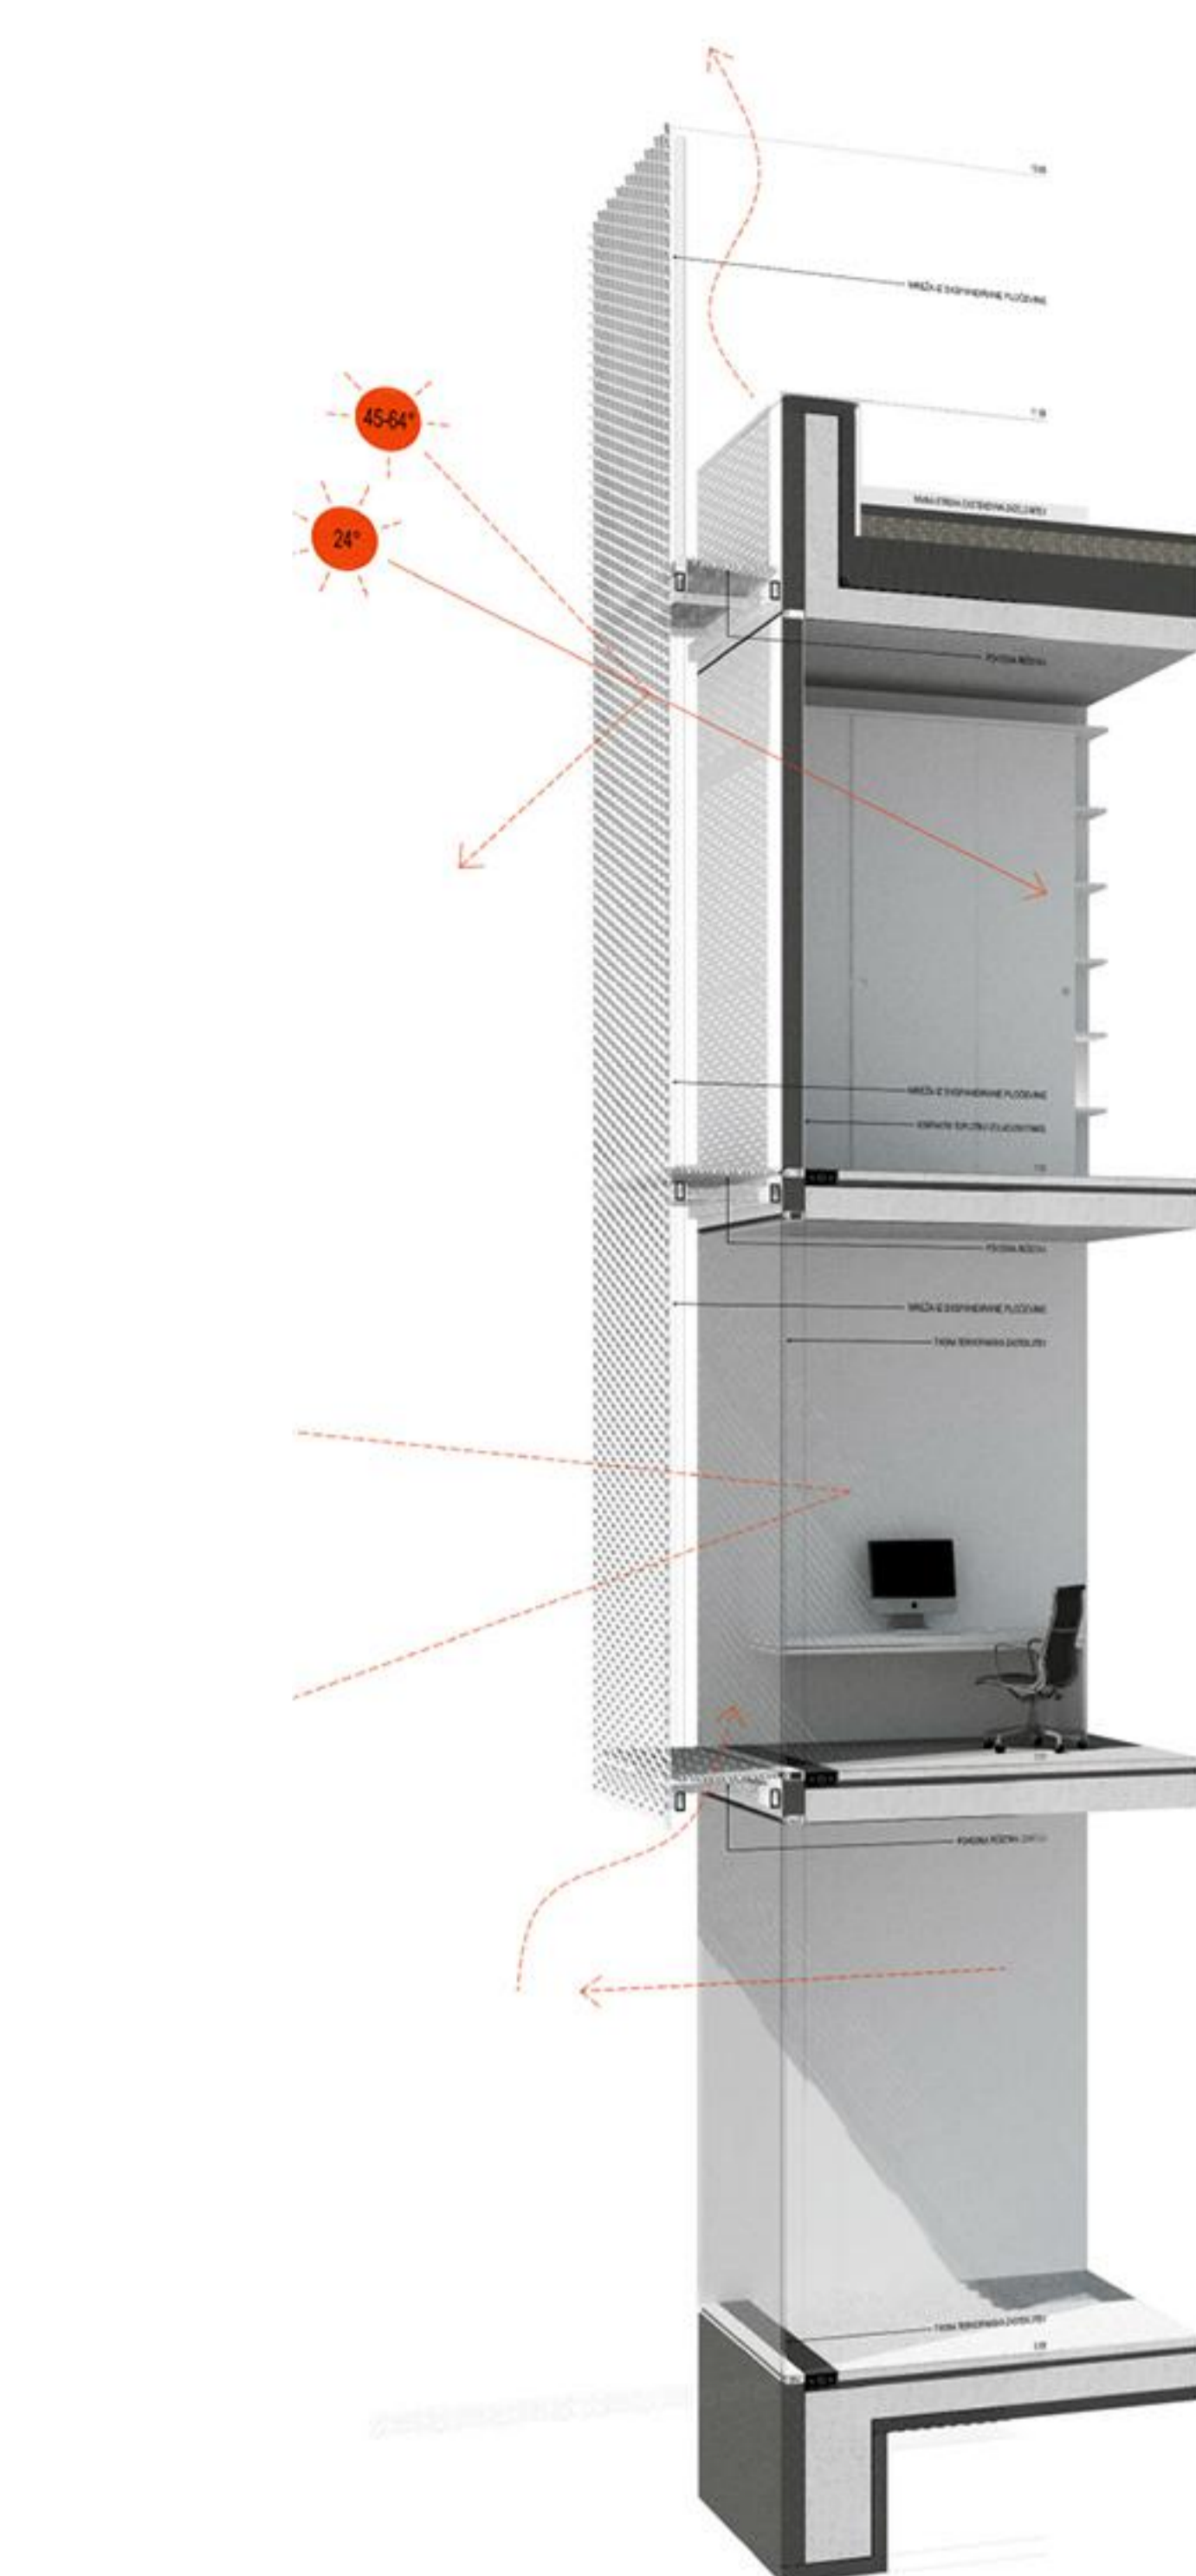

ŠIFRA	IME PROSTORA	KVADRATURA
4.2.2	strojnica	132.60
4.2.14	bazen - strojnica, napeljave	62.10
4.2.14	bazen	220
4.2.20	športne površine, wc	217.8
4.2.25	prostor ob bazenu za nadzor potapljačev	62.10

ŠIFRA	IME PROSTORA	KVADRATURA
3.1.1	avla	244.5
4.2.6	postroj gasilcev	86.40
4.2.7	centrala	137.60
4.2.8	2x apartma	46.40
4.2.8.a	spalnica	22.12
4.2.8.b	spalnica	22.12
4.2.8.c	spalnica	22.12
4.2.8.d	spalnica	22.12
4.2.8.e	spalnica	22.12
4.2.8.f	spalnica	22.12
4.2.8.g	spalnica	22.12
4.2.8.h	spalnica	22.12
4.2.8.i	spalnica	22.12
4.2.8.j	spalnica	22.12
4.2.8.k	spalnica	22.12
4.2.8.l	spalnica	22.12
4.2.8.m	spalnica	22.12
4.2.8.n	spalnica	22.12
4.2.8.o	spalnica	22.12
4.2.8.p	spalnica	22.12
4.2.8.q	spalnica	22.40
4.2.8.r	spalnica	22.40
4.2.8.s	spalnica	22.40
4.2.8.t	spalnica	22.40
4.2.8.u	spalnica	22.40
4.2.8.v	spalnica	22.40
4.2.11	dnevni prostor	83.74
4.2.12	učilnica	92.70
4.2.13	čitalnica	46.01
4.2.22	finška savna	89.92
4.2.23	fitnes, kardiofitnes	180.34
5.0.0	sanitarje	19.50
5.0.1	delo z družbi in organizacijami	15.20
5.0.2	praktikanti, študenti	15.40
5.0.3	svetovalec za logistiko (1oseba)	15.40
5.0.12	svetovalec za operative zadeve	19.00
5.1.1	dnevni prostor	24.32
5.1.3	OZRCO arhiv	98.60
5.1.4	garderoba s tuši in sanitarnimi	59.50
8.1.0	čakalnica	30.02
8.2.0	prostor dežurnega	29.99
8.2.1	tehnična soba	15.40
8.2.2	dežurna soba	15.60
8.2.3	razgovori s strankami	15.60
8.2.4	čajna kuhinja	15.23
8.2.7	vodja odseka za redarstvo	15.40
8.2.8	pomočnik vodje odseka za redarstvo	15.60
8.2.9	svetovalec vodje MR	15.60
8.2.11	pisarna za prekrškovne finance	62.40
8.3.2	odpravna soba	85.59
8.4.1	arhiv_del	62.40
8.6.0	dežurna soba	15.60

fleksibilen tloris

odraz programske zasnove navzven

POGLED IZ DVOVIŠINSKE AVLE

VZDOLŽNI PREREZ m1:250

PREČNI PREREZ m1:250

PREČNI PREREZ m1:250

SEVERNA FASADA m1:250

JUŽNA FASADA m1:250

DVOVISINSKA AVLA TVORI TRG V HIŠI

VADBENI BAZEN

GARAŽE ZA INTERVENCIJSKA VOZILA

POGLED VZDOLŽ STAJERSKE CESTE

FASADNI PAS

POGLED IZ PISARNE

VHODNA PLOŠČAD