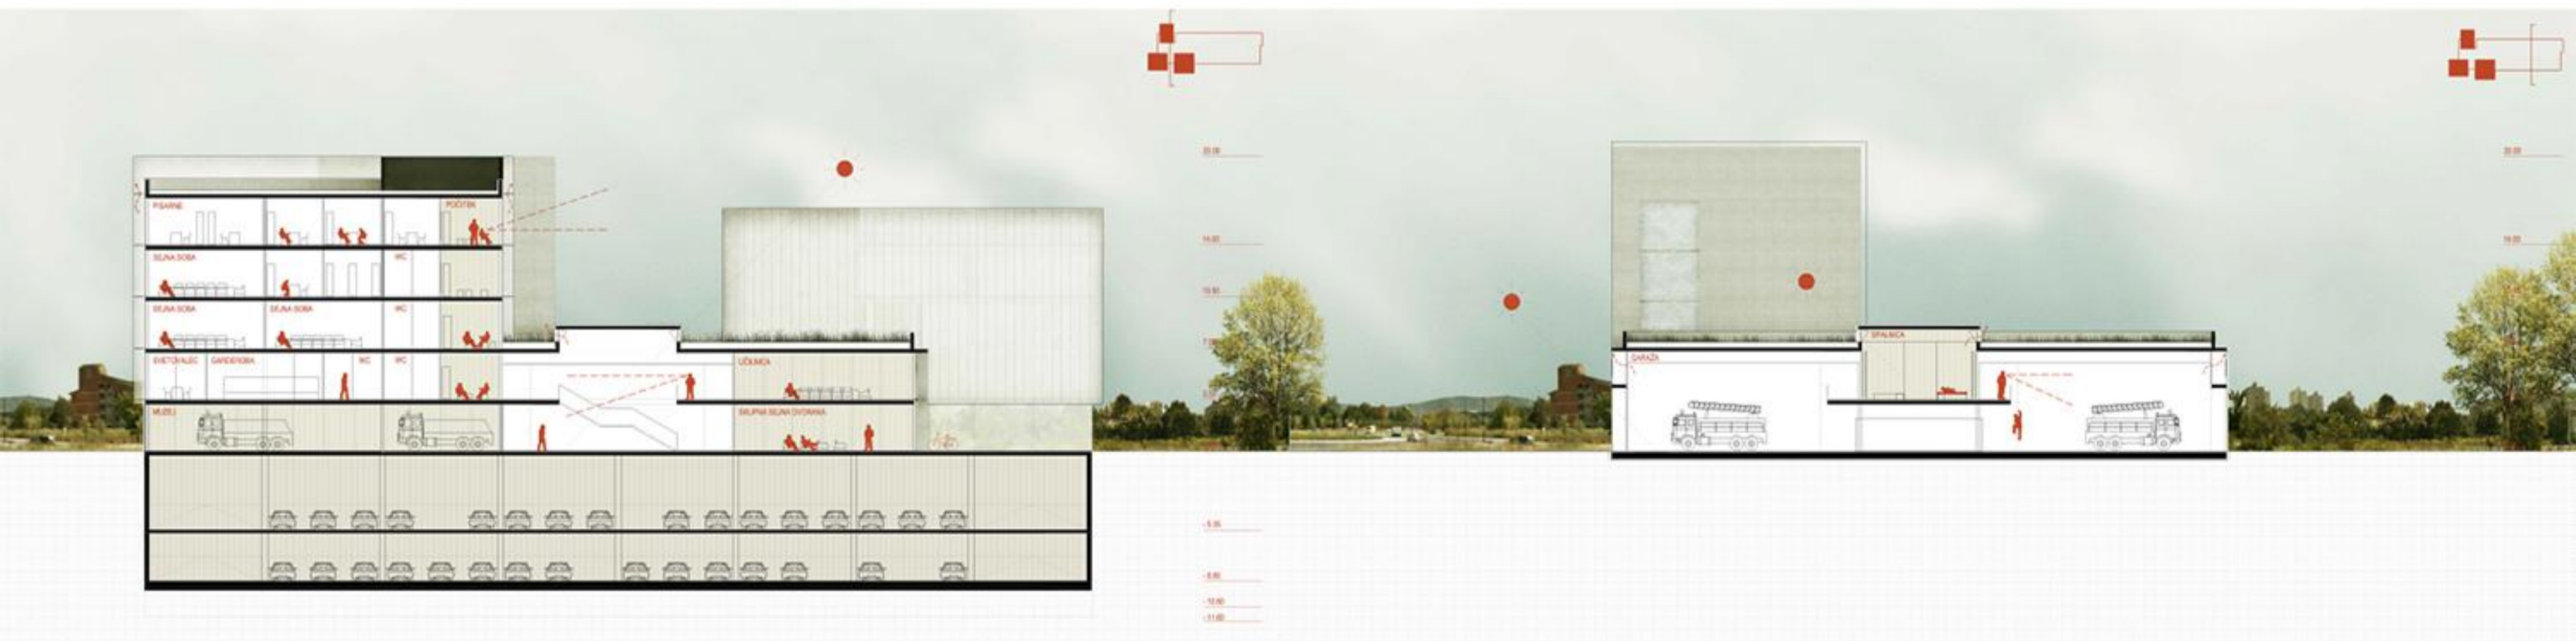

fleksibilen tloris

odraz programske zasnove navzven

POGLED IZ DVOVIŠINSKE AVLE

VZDOLŽNI PREREZ m1:250

PREČNI PREREZ m1:250

PREČNI PREREZ m1:250

SEVERNA FASADA m1:250

JUŽNA FASADA m1:250

DVOVISINSKA AVLA TVORI TRG V HIŠI

VADBENI BAZEN

GARAŽE ZA INTERVENCIJSKA VOZILA

POGLED VZDOLŽ STAJERSKE CESTE

FASADNI PAS

POGLED IZ PISARNE

VHODNA PLOŠČAD