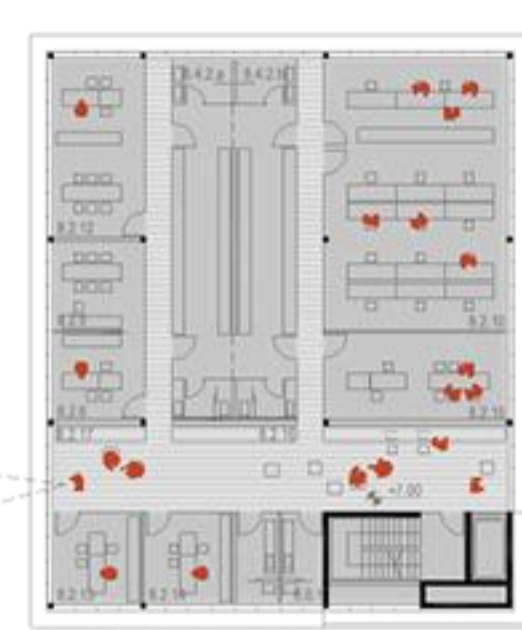

- pešec
- intervencijska vozila
- ostali promet
- tekaška proga

ŠIFRA	IME PROSTORA	KVADRATURA
3.0.1	sanitarje	30.00
3.0.3	sanitarje	32.90
3.1.0	avla	516.30
4.2.3	garaža_parkirna mesta	2062.00
4.2.9	garderoba	217.16
4.2.9	kopalnica in sanitarije	68.44
4.2.10	razdelilna kuhinja z jedilnico	139.40
4.2.15	prostor za oskrbo intervencijskih vozil	253.60
4.2.16	pralnica	62.89
4.2.17	servisni prostori manjši_del	217.18
4.2.18	ambulantni	46.40
4.2.19	športne površine - garderobe, tuši	37.12
4.2.20	šp.pov_wc	26.40
4.4.1	IDA skladišče	70.76
4.4.2	IDA servis	7.76
4.4.3	PMB bazen	46.36
4.4.4	WEBER servis	46.36
4.4.5	RGA servis	46.36
4.4.6	RGA, IDA izdaja	45.35
4.4.7	WEBER, PMB - uvoz	85.48
4.5.0	skladišče_del	437.5
4.6.0	muzej gasilske opreme in vozil	139.96
4.6.1	muzej skladišče in pisarne	48.00
8.4.0	skupna sejna dvorana	90.47
8.4.3	shramba opreme	44.84

POGLED NA SPOMINSKI PARK

3. NADSTROPJE m1:250

2. NADSTROPJE m1:250

4. NADSTROPJE m1:250

3. NADSTROPJE m1:250

2. NADSTROPJE m1:250

3. NADSTROPJE m1:250

2. NADSTROPJE m1:250

KLET -1 m1:250

KLET -2 m1:250

KLET -2 m1:250

ŠIFRA	IME PROSTORA	KVADRATURA
4.2.14	bazen - strojnica, napeljave	62.10
4.2.24	bazen - strojnica, napeljave	119.60
4.2.25	prostor ob bazenu za nadzor potapljačev	62.10
6.1.3	gasilska zveza skladišče	33.00
7.1.4	gorska zveza skladišče	34.60
7.2.4	vodniki reševalnih psov skladišče	17.90