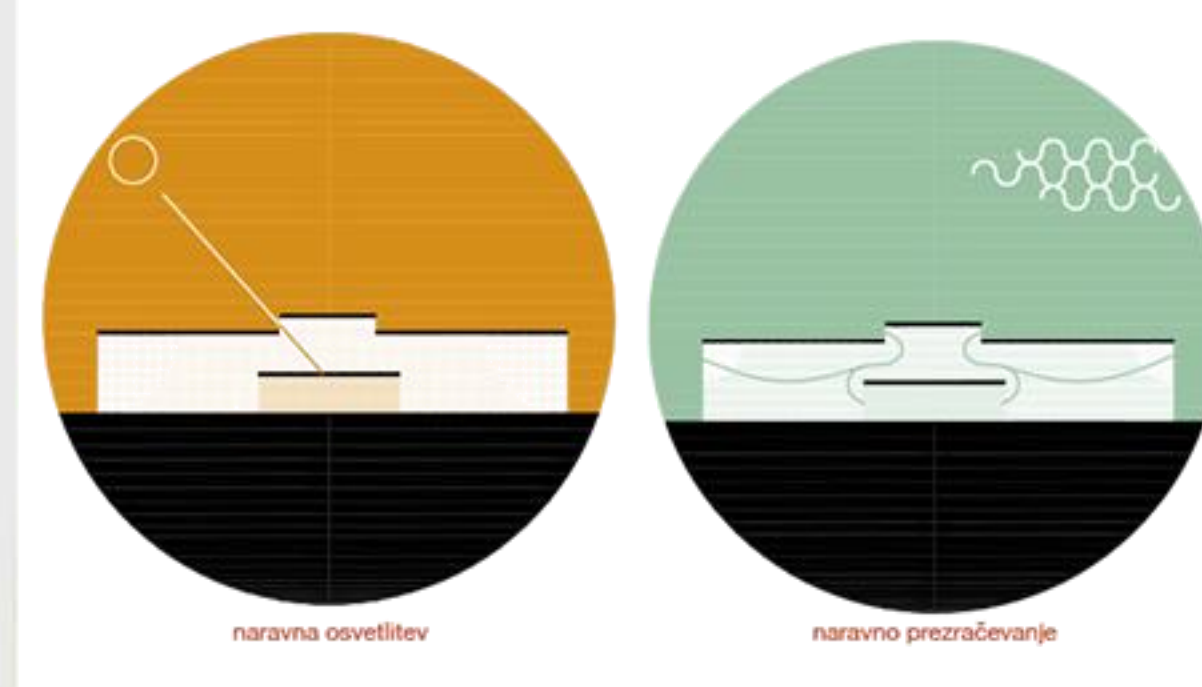

ŠIFRA	IME PROSTORA	KVADRATURA
3.0.1	sanitarje	30.00
3.0.3	sanitarje	32.90
3.1.0	avla	516.30
4.2.3	garaža_parkirna mesta	2062.00
4.2.9	garderoba	217.16
4.2.9	kopalnica in sanitarije	68.44
4.2.10	razdelilna kuhinja z jedilnico	139.40
4.2.15	prostor za oskrbo intervencijskih vozil	253.60
4.2.16	pralnica	62.89
4.2.17	servisni prostori manjši_del	217.18
4.2.18	ambulantni	46.40
4.2.19	športne površine - garderobe, tuši	37.12
4.2.20	šp.pov_wc	26.40
4.4.1	IDA skladišče	70.76
4.4.2	IDA servis	7.76
4.4.3	PMB bazen	46.36
4.4.4	WEBER servis	46.36
4.4.5	RGA servis	46.36
4.4.6	RGA, IDA izdaja	45.35
4.4.7	WEBER, PMB - uvoz	85.48
4.5.0	skladišče_del	437.5
4.6.0	muzej gasilske opreme in vozil	139.96
4.6.1	muzej skladišče in pisarne	48.00
8.4.0	skupna sejna dvorana	90.47
8.4.3	shramba opreme	44.84