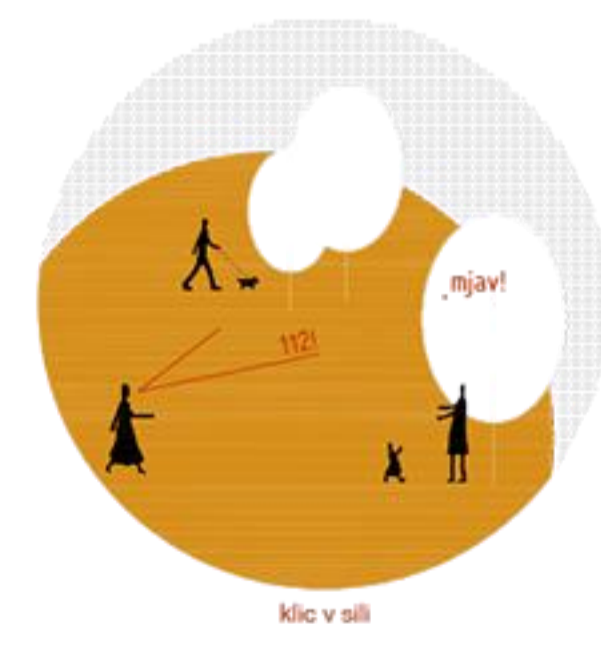

- pešec
- intervencijska vozila
- ostali promet
- tekaška proga