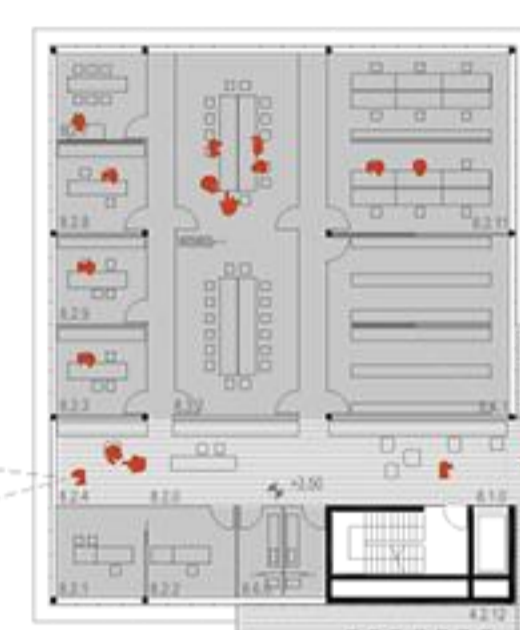

- pešec
- intervencijska vozila
- ostali promet
- tekaška proga

ŠIFRA	IME PROSTORA	KVADRATURA
3.0.1	sanitarje	30.00
3.0.3	sanitarje	32.90
3.1.0	avla	516.30
4.2.3	garaža_parkirna mesta	2062.00
4.2.9	garderoba	217.16
4.2.9	kopalnica in sanitarije	68.44
4.2.10	razdelilna kuhinja z jedilnico	139.40
4.2.15	prostor za oskrbo intervencijskih vozil	253.60
4.2.16	pralnica	62.89
4.2.17	servisni prostori manjši_del	217.18
4.2.18	ambulantni	46.40
4.2.19	športne površine - garderobe, tuši	37.12
4.2.20	šp.pov_wc	26.40
4.4.1	IDA skladišče	70.76
4.4.2	IDA servis	7.76
4.4.3	PMB bazen	46.36
4.4.4	WEBER servis	46.36
4.4.5	RGA servis	46.36
4.4.6	RGA, IDA izdaja	45.35
4.4.7	WEBER, PMB - uvoz	85.48
4.5.0	skladišče_del	437.5
4.6.0	muzej gasilske opreme in vozil	139.96
4.6.1	muzej skladišče in pisarne	48.00
8.4.0	skupna sejna dvorana	90.47
8.4.3	shramba opreme	44.84

POGLED NA SPOMINSKI PARK

3. NADSTROPJE m1:250

2. NADSTROPJE m1:250

4. NADSTROPJE m1:250

3. NADSTROPJE m1:250

2. NADSTROPJE m1:250

3. NADSTROPJE m1:250

2. NADSTROPJE m1:250

KLET -1 m1:250

KLET -2 m1:250

KLET -2 m1:250

ŠIFRA	IME PROSTORA	KVADRATURA
4.2.14	bazen - strojnica, napeljave	62.10
4.2.24	bazen - strojnica, napeljave	119.60
4.2.25	prostor ob bazenu za nadzor potapljačev	62.10
6.1.3	gasilska zveza skladišče	33.00
7.1.4	gorska zveza skladišče	34.60
7.2.4	vodniki reševalnih psov skladišče	17.90