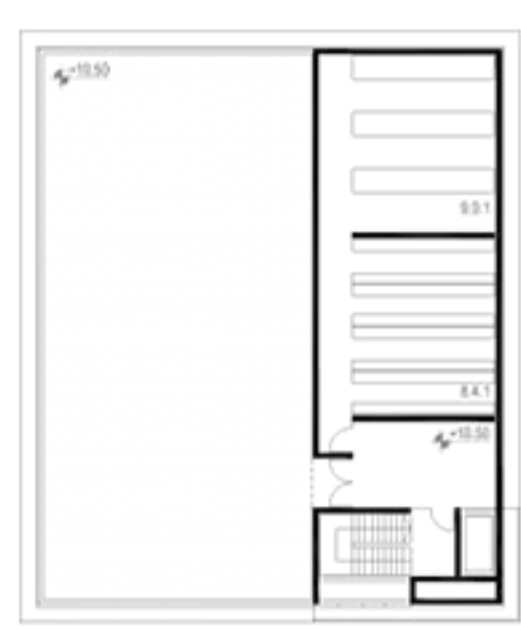

3. NADSTROPJE m1:250