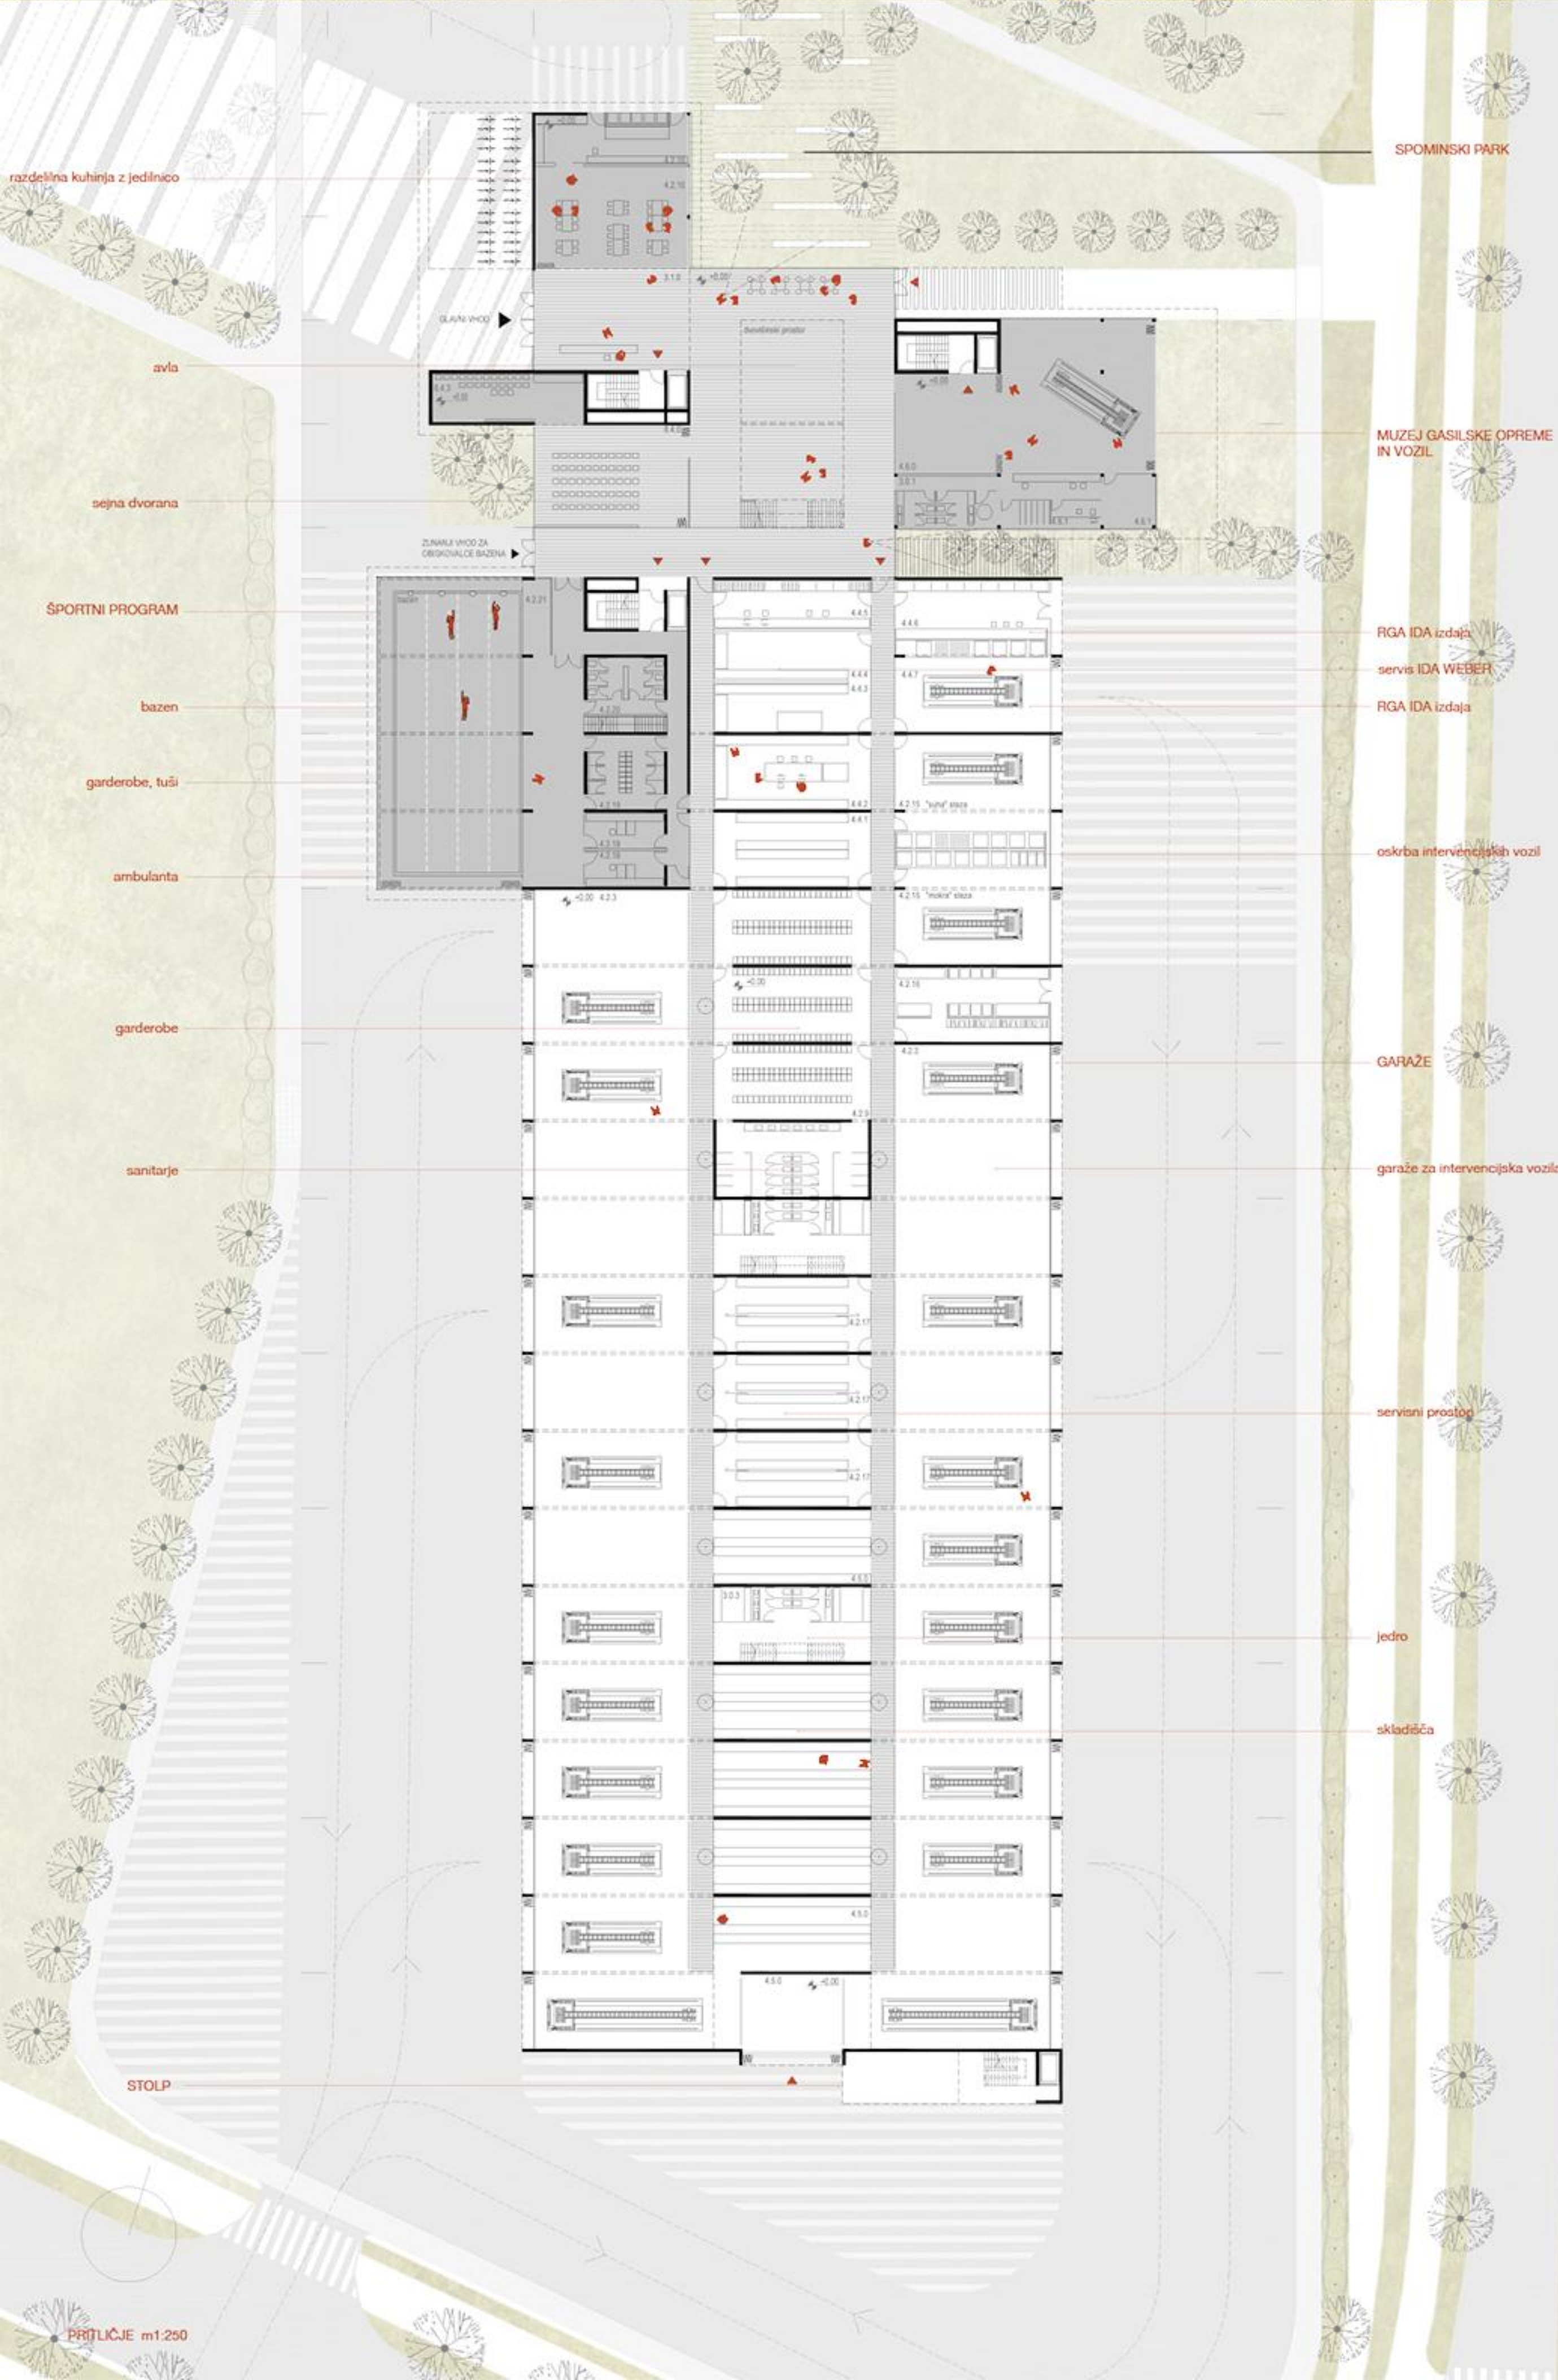

- pešec
- intervencijska vozila
- ostali promet
- tekaška proga

ŠIFRA	IME PROSTORA	KVADRATURA
3.0.1	sanitarje	30.00
3.0.3	sanitarje	32.90
3.1.0	avla	516.30
4.2.3	garaža_parkirna mesta	2062.00
4.2.9	garderoba	217.16
4.2.9	kopalnica in sanitarije	68.44
4.2.10	razdelilna kuhinja z jedilnico	139.40
4.2.15	prostor za oskrbo intervencijskih vozil	253.60
4.2.16	pralnica	62.89
4.2.17	servisni prostori manjši_del	217.18
4.2.18	ambulantni	46.40
4.2.19	športne površine - garderobe, tuši	37.12
4.2.20	šp.pov_wc	26.40
4.4.1	IDA skladišče	70.76
4.4.2	IDA servis	7.76
4.4.3	PMB bazen	46.36
4.4.4	WEBER servis	46.36
4.4.5	RGA servis	46.36
4.4.6	RGA, IDA izdaja	45.35
4.4.7	WEBER, PMB - uvoz	85.48
4.5.0	skladišče_del	437.5
4.6.0	muzej gasilske opreme in vozil	139.96
4.6.1	muzej skladišče in pisarne	48.00
8.4.0	skupna sejna dvorana	90.47
8.4.3	shramba opreme	44.84

POGLED NA SPOMINSKI PARK

3. NADSTROPJE m1:250

2. NADSTROPJE m1:250

4. NADSTROPJE m1:250

3. NADSTROPJE m1:250

2. NADSTROPJE m1:250

3. NADSTROPJE m1:250

2. NADSTROPJE m1:250

KLET -1 m1:250

KLET -2 m1:250

KLET -2 m1:250

ŠIFRA	IME PROSTORA	KVADRATURA
4.2.14	bazen - strojnica, napeljave	62.10
4.2.24	bazen - strojnica, napeljave	119.60
4.2.25	prostor ob bazenu za nadzor potapljačev	62.10
6.1.3	gasilska zveza skladišče	33.00
7.1.4	gorska zveza skladišče	34.60
7.2.4	vodniki reševalnih psov skladišče	17.90

fleksibilen tloris

odraz programske zasnove navzven

POGLED IZ DVOVIŠINSKE AVLE

VZDOLŽNI PREREZ m1:250

PREČNI PREREZ m1:250

PREČNI PREREZ m1:250

SEVERNA FASADA m1:250

JUŽNA FASADA m1:250