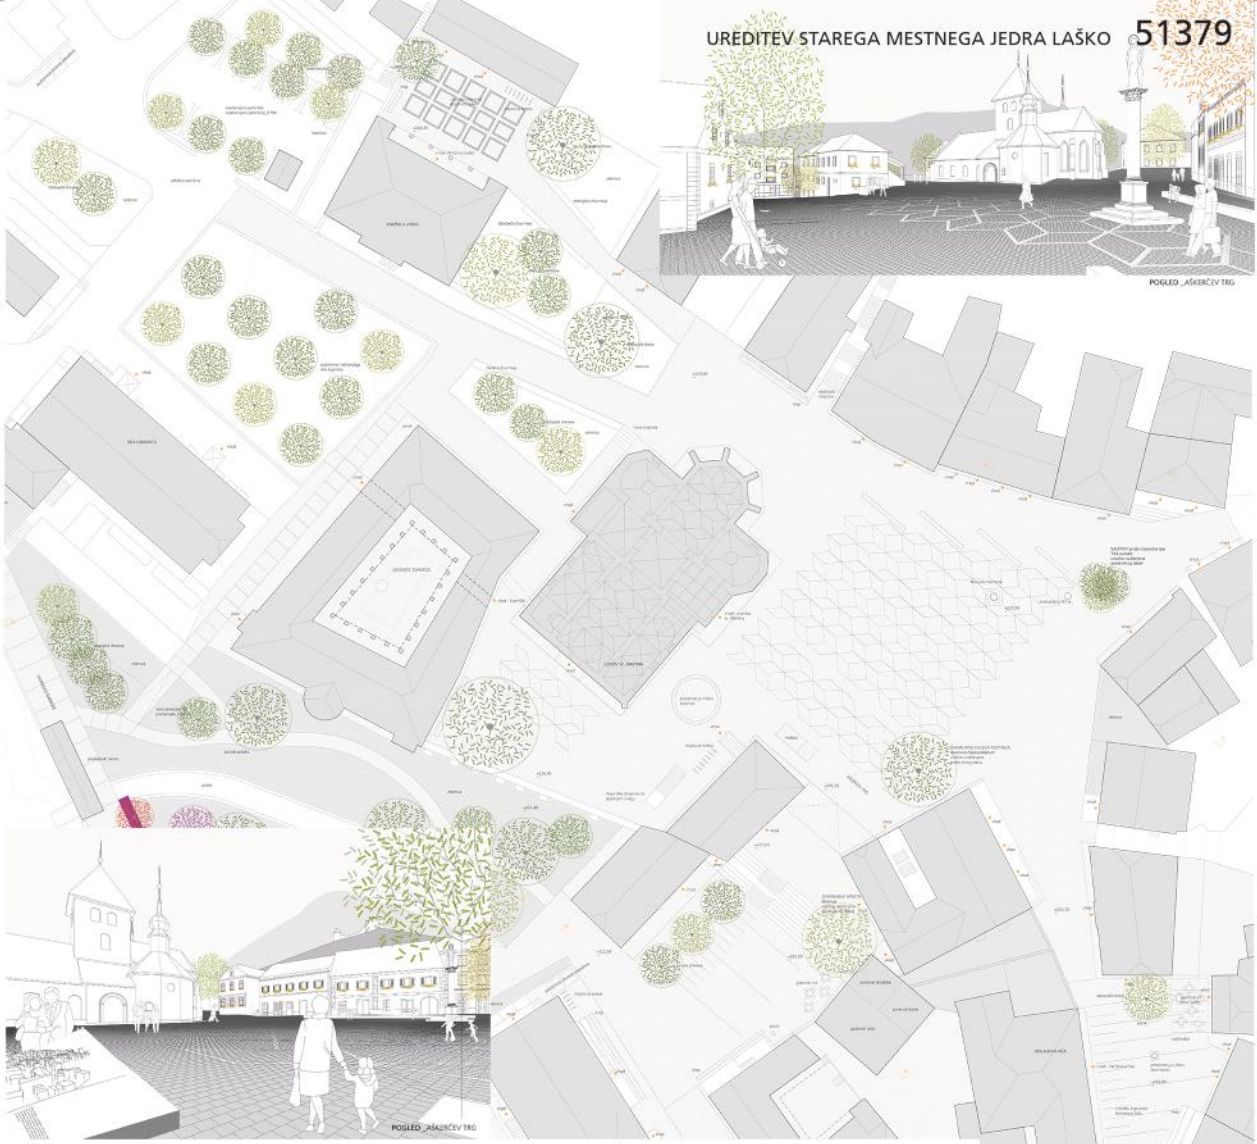

SHEMA_PROJNET 1 FAZA

SHEMA_PROJNET 2 FAZA

SHEMA_KONCEPT ZASADITEV

SHEMA_KONCEPT TRAKOVANJA

SHEMA_PRRIDIVNI PROSTORI

SHEMA_KONCEPT SETJENJA TRGOV - ODPRITI PROSTOROV

06C_11_120134

DETAIL_PROMENJADA OB SAUVRII

POGLED_SAVNIŠKO HABREZJE

PREZET 7_1_250

PREZET 2_1_250

SAVNIŠKO HABREZJE_1_250