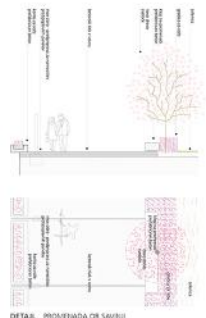

SHEMA_PROJNET 1 FAZA

SHEMA_PROJNET 2 FAZA

SHEMA_KONCEPT ZASADITEV

SHEMA_KONCEPT TRAKOVANJA

SHEMA_PRRIDIVNI PROSTORI

SHEMA_KONCEPT SETJENJA TRGOV - ODPRITI PROSTOROV

06C_11_120134

DETAIL_PROMENJADA OB SAUVRII