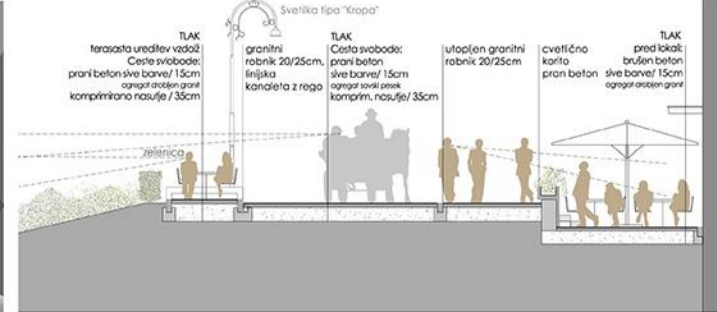

Ureditev območja jezerske promenade na Bledu

Promenada / floris / m 1:500

01

Ureditev območja jezerske promenade na Bledu

Detajl tlaka 1 / prerez / m 1:100

Detajl tlaka 1 / floris / m 1:100

Detajl tlaka 4 / prerez / m 1:100

Detajl tlaka 4 / floris / m 1:100

Izsek primera izšiščene fasade / m 1:100

Fasada Kazine / m 1:250

Fasada Hotel Park / m 1:250

Razgledišče / shema zasnove

Razgledišče / prerez 1 / m 1:250

Razgledišče / prerez 2 / m 1:250

Razgledišče / prerez 3 / m 1:250

Osrednji del promenade / prostorski prikaz s točke 1

Osrednji del promenade / pogled proti gradu

Razgledišče / prostorski prikaz s točke 3

Razgledišče / info paviljon s panoramo Blede

Ureditev med Hotelom Park in Kozino /prostorski prikaz s točke 2

Frontalni pogled na zahodni vhod v Hotel Park s promenade

Prikaz vzdolžne nivelete promenade med servisnim vhodom Hotela Park in razglediščem