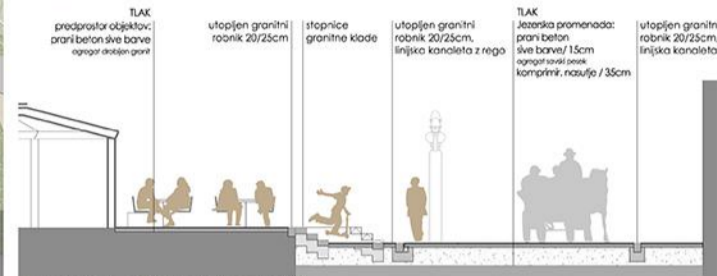

Ureditev območja jezerske promenade na Bledu

Promenada / floris / m 1:500

01

Ureditev območja jezerske promenade na Bledu

Detajl tlaka 1 / prerez / m 1:100

Detajl tlaka 1 / floris / m 1:100

Detajl tlaka 4 / prerez / m 1:100

Detajl tlaka 4 / floris / m 1:100

Izsek primera izšiščene fasade / m 1:100

Fasada Kazine / m 1:250

Fasada Hotel Park / m 1:250

Razgledišče / shema zasnove

Razgledišče / prerez 1 / m 1:250

Razgledišče / prerez 2 / m 1:250

Razgledišče / prerez 3 / m 1:250

Osrednji del promenade / prostorski prikaz s točke 1

Osrednji del promenade / pogled proti gradu

Razgledišče / prostorski prikaz s točke 3

Razgledišče / info paviljon s panoramo Blede

Ureditev med Hotelom Park in Kozino /prostorski prikaz s točke 2

Frontalni pogled na zahodni vhod v Hotel Park s promenade

Prikaz vzdolžne nivelete promenade med servisnim vhodom Hotela Park in razglediščem