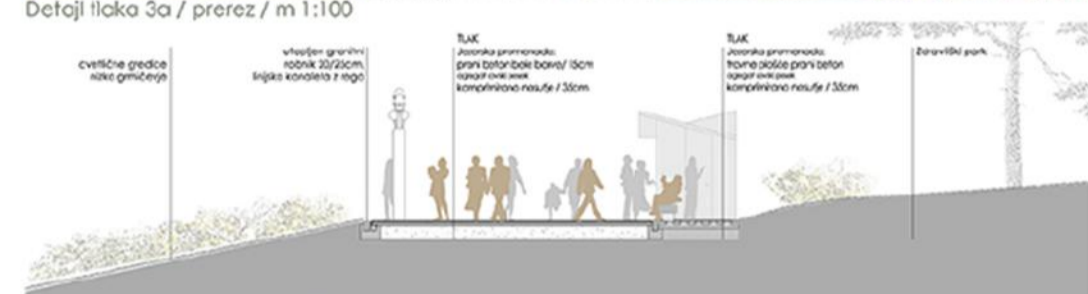

Ureditev območja jezerske promenade na Bledu

Promenada / floris / m 1:500

01

Ureditev območja jezerske promenade na Bledu

Detajl tlaka 1 / prerez / m 1:100

Detajl tlaka 1 / floris / m 1:100

Detajl tlaka 4 / prerez / m 1:100

Detajl tlaka 4 / floris / m 1:100

Izsek primera izšiščene fasade / m 1:100

Fasada Kazine / m 1:250

Fasada Hotel Park / m 1:250

Razgledišče / shema zasnove

Razgledišče / prerez 1 / m 1:250

Razgledišče / prerez 2 / m 1:250

Razgledišče / prerez 3 / m 1:250

Osrednji del promenade / prostorski prikaz s točke 1

Osrednji del promenade / pogled proti gradu

Razgledišče / prostorski prikaz s točke 3

Razgledišče / info paviljon s panoramo Blede

Ureditev med Hotelom Park in Kozino /prostorski prikaz s točke 2

Frontalni pogled na zahodni vhod v Hotel Park s promenade

Prikaz vzdolžne nivelete promenade med servisnim vhodom Hotela Park in razglediščem