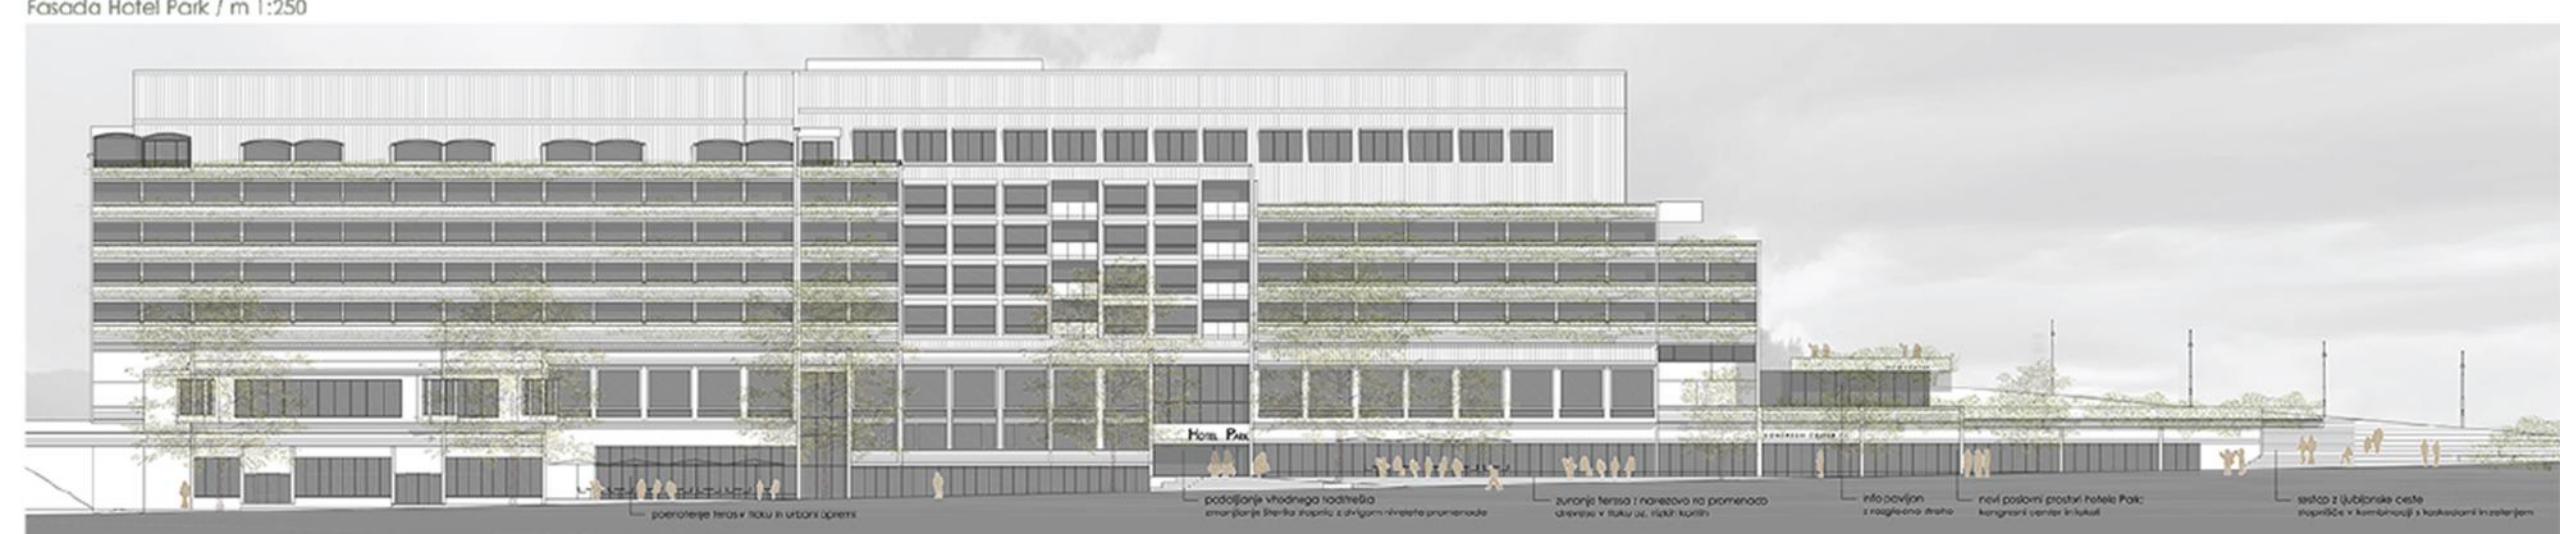

Ureditev območja jezerske promenade na Bledu

Promenada / floris / m 1:500

01

Ureditev območja jezerske promenade na Bledu

Detajl tlaka 1 / prerez / m 1:100

Detajl tlaka 1 / floris / m 1:100

Detajl tlaka 4 / prerez / m 1:100

Razgledišče / prerez 3 / m 1:250

Osrednji del promenade / prostorski prikaz s točke 1

Osrednji del promenade / pogled proti gradu

Razgledišče / prostorski prikaz s točke 3

Razgledišče / info paviljon s panoramo Blede

Ureditev med Hotelom Park in Kozino /prostorski prikaz s točke 2

Frontalni pogled na zahodni vhod v Hotel Park s promenade

Prikaz vzdolžne nivelete promenade med servisnim vhodom Hotela Park in razglediščem

Pogled na novo nadkritje terase Panorame

Razgledišče / nočni prostorski prikaz z razsvetljavo s točke 3