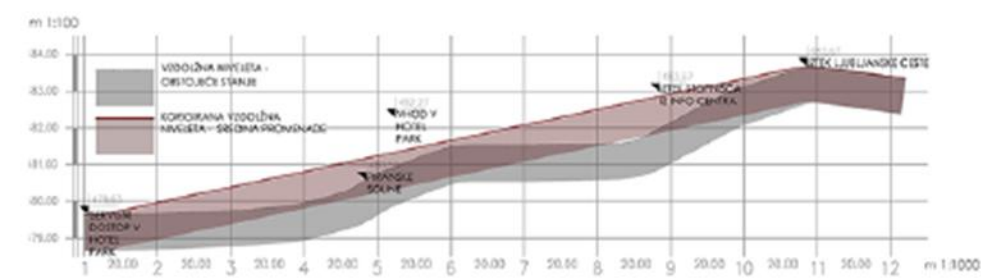

Prikaz vzdolžne nivelete promenade med servisnim vhodom Hotela Park in razglediščem