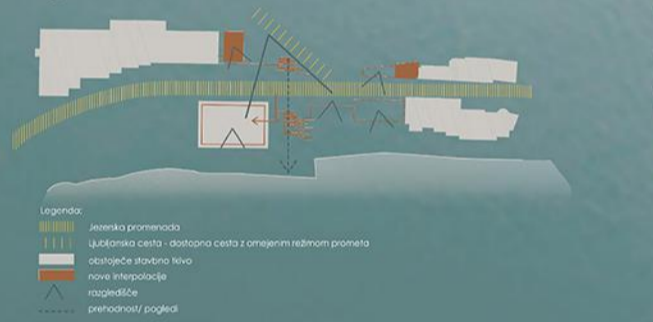

Detajl tlaka 4 / floris / m 1:100

Izsek primera izšiščene fasade / m 1:100

Fasada Kazine / m 1:250

Fasada Hotel Park / m 1:250

Razgledišče / shema zasnove

Razgledišče / prerez 1 / m 1:250

Razgledišče / prerez 2 / m 1:250

Razgledišče / prerez 3 / m 1:250

Osrednji del promenade / prostorski prikaz s točke 1

Osrednji del promenade / pogled proti gradu

Razgledišče / prostorski prikaz s točke 3

Razgledišče / info paviljon s panoramo Blede

Ureditev med Hotelom Park in Kozino /prostorski prikaz s točke 2

Frontalni pogled na zahodni vhod v Hotel Park s promenade

Prikaz vzdolžne nivelete promenade med servisnim vhodom Hotela Park in razglediščem