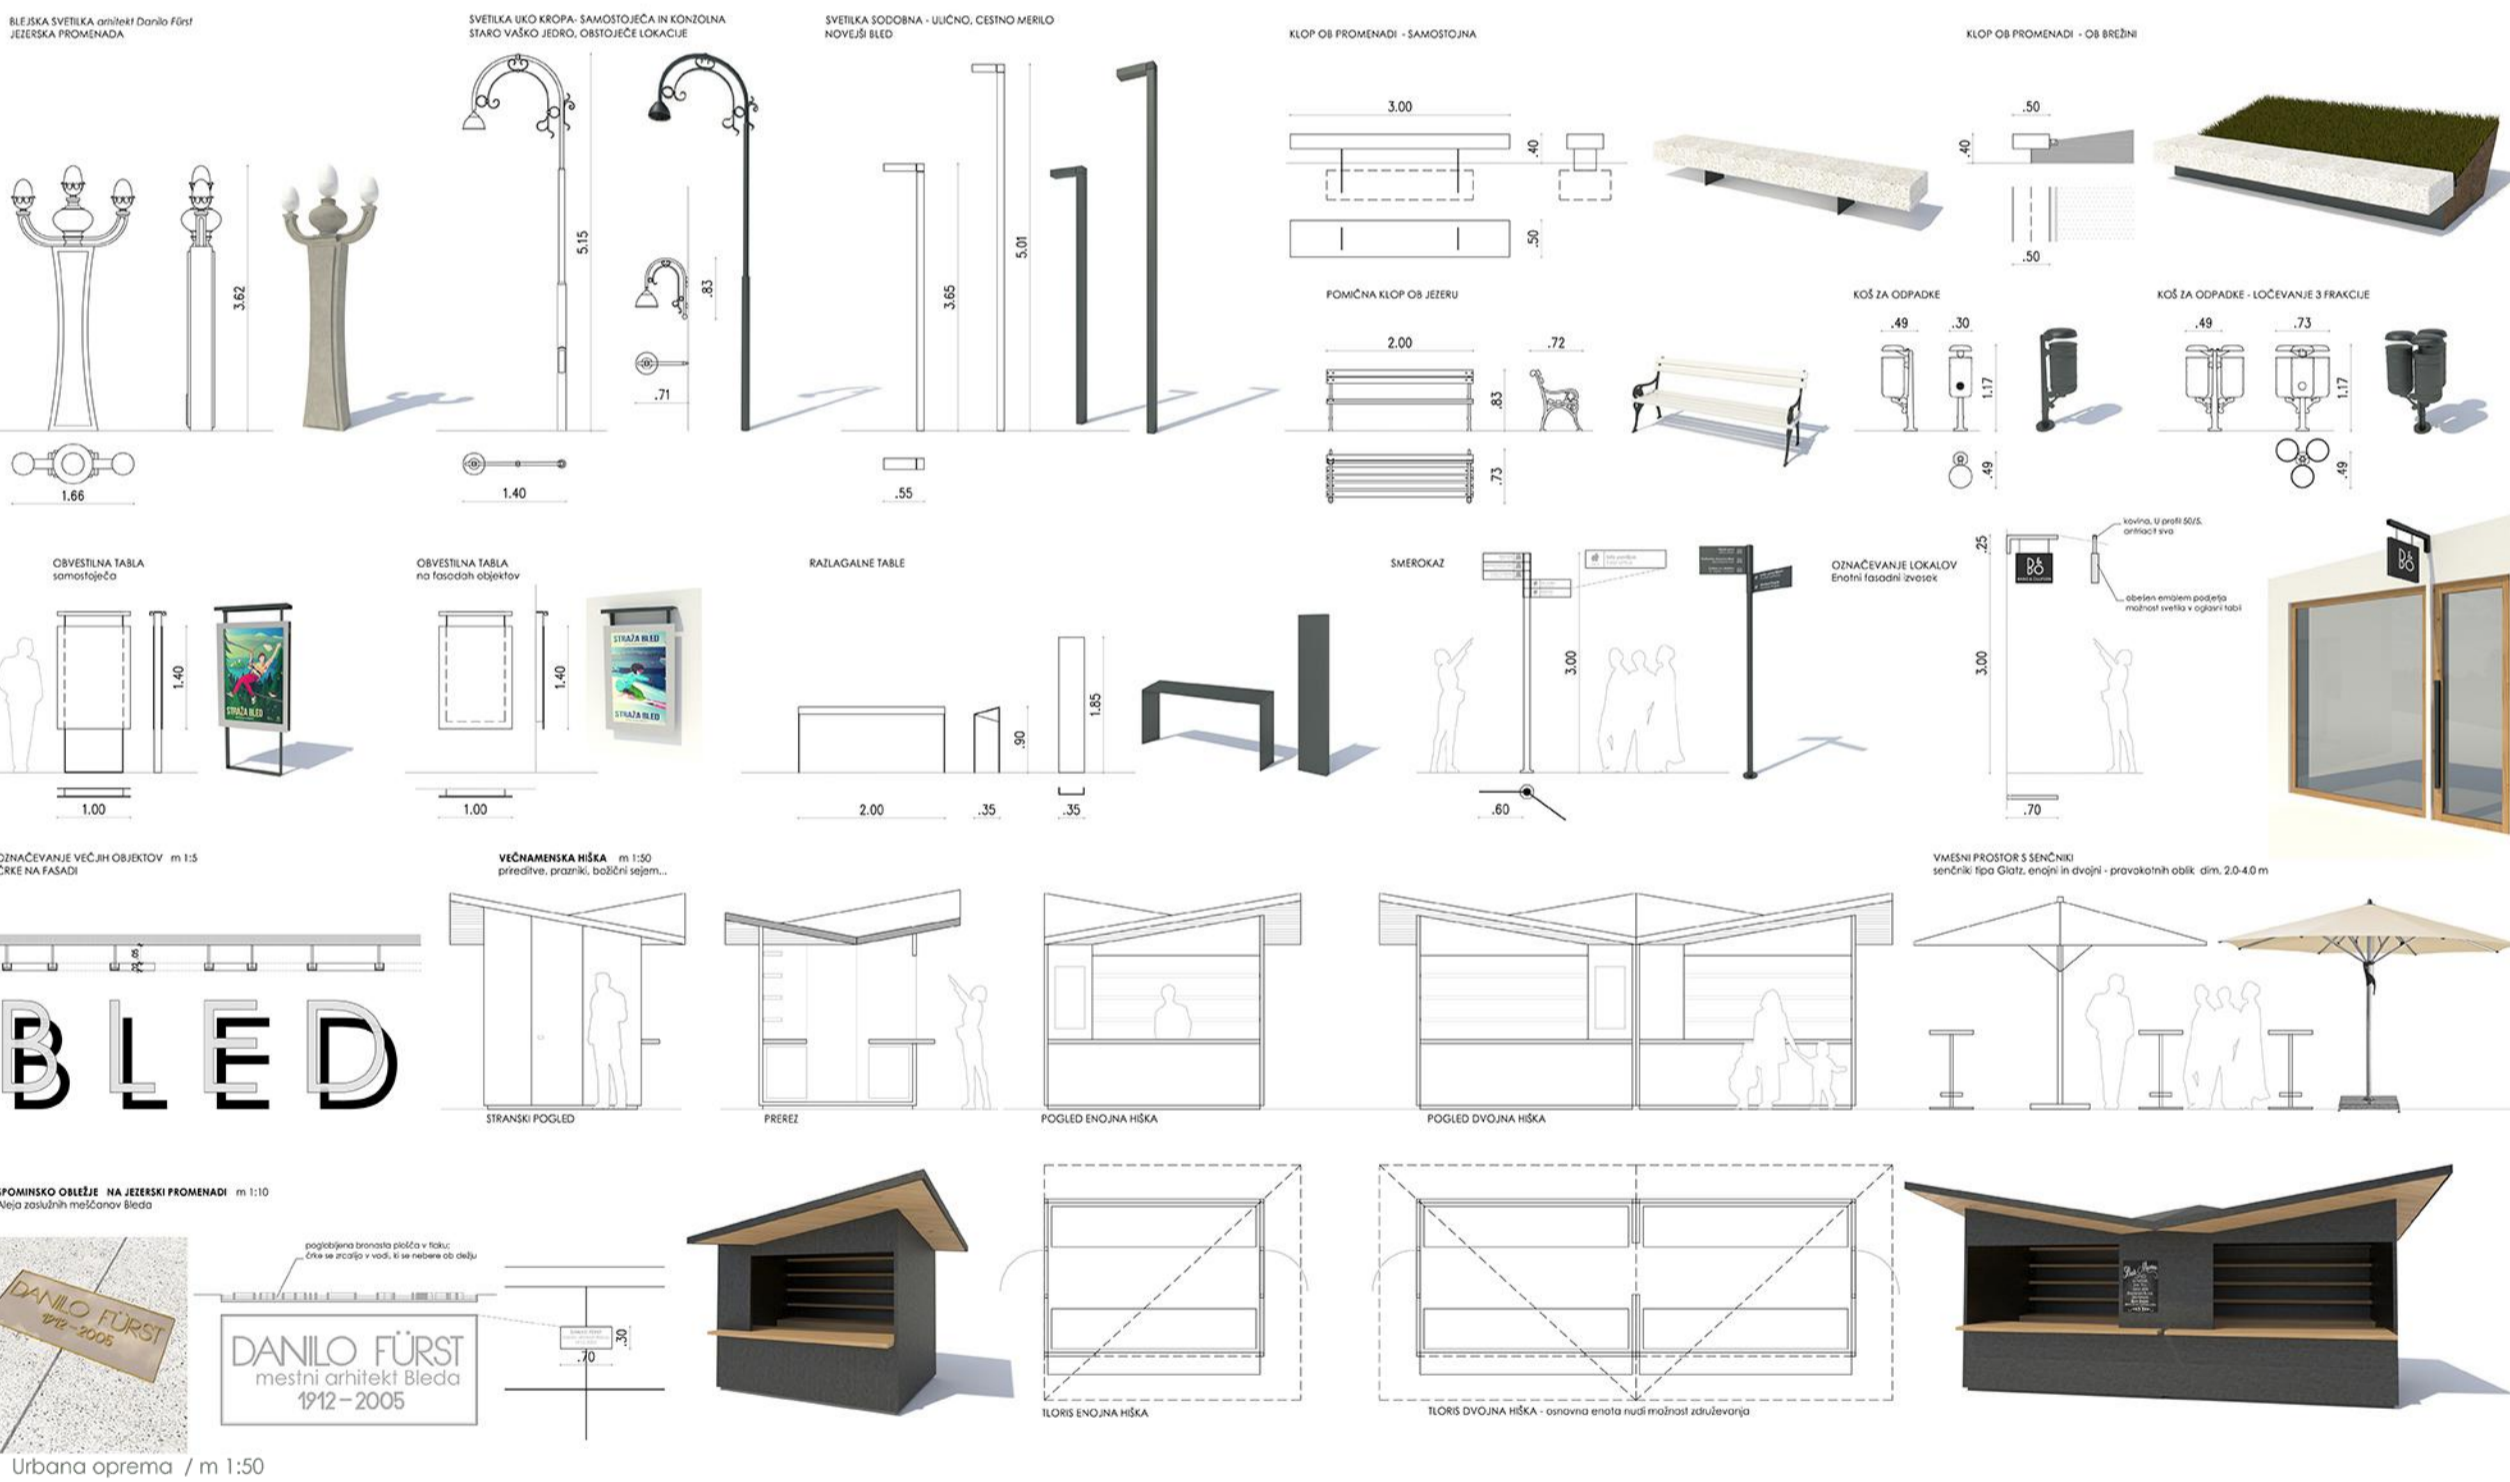

Ureditev območja jezerske promenade na Bledu

Promenada / floris / m 1:500

01

Ureditev območja jezerske promenade na Bledu

Detajl tlaka 1 / prerez / m 1:100

Detajl tlaka 1 / floris / m 1:100

Detajl tlaka 4 / prerez / m 1:100

Detajl tlaka 4 / floris / m 1:100

Izsek primera izšiščene fasade / m 1:100

Fasada Kazine / m 1:250

Fasada Hotel Park / m 1:250

Razgledišče / shema zasnove

Razgledišče / prerez 1 / m 1:250

Razgledišče / prerez 2 / m 1:250

Razgledišče / prerez 3 / m 1:250

Osrednji del promenade / prostorski prikaz s točke 1

Osrednji del promenade / pogled proti gradu

Razgledišče / prostorski prikaz s točke 3

Razgledišče / info paviljon s panoramo Blede

Ureditev med Hotelom Park in Kozino /prostorski prikaz s točke 2

Frontalni pogled na zahodni vhod v Hotel Park s promenade

Prikaz vzdolžne nivelete promenade med servisnim vhodom Hotela Park in razglediščem