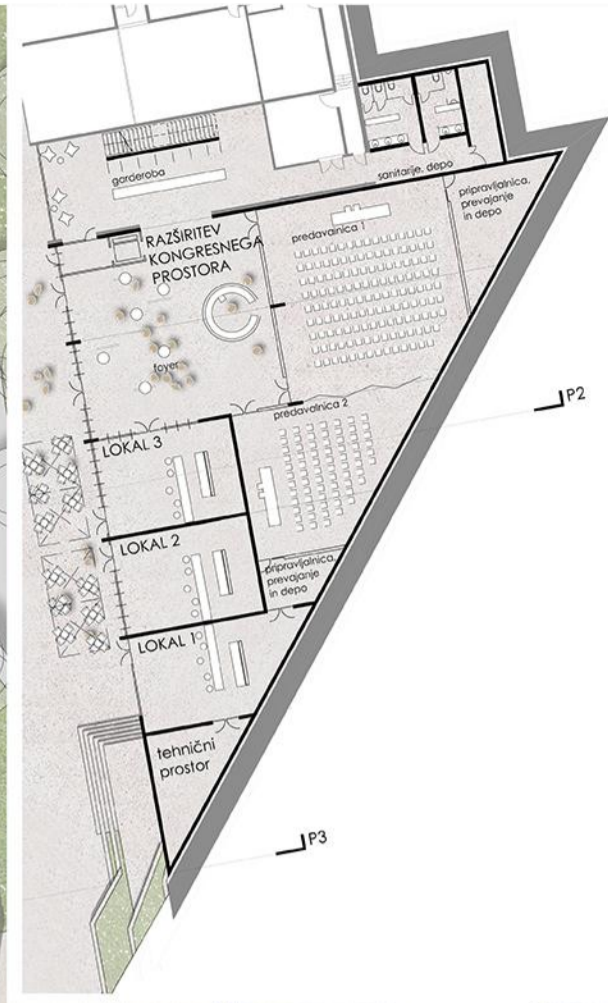

Ureditev območja jezerske promenade na Bledu

Promenada / floris / m 1:500

01

Ureditev območja jezerske promenade na Bledu

Detajl tlaka 1 / prerez / m 1:100

Detajl tlaka 1 / floris / m 1:100

Detajl tlaka 4 / prerez / m 1:100

Detajl tlaka 4 / floris / m 1:100

Izsek primera izšiščene fasade / m 1:100

Fasada Kazine / m 1:250

Fasada Hotel Park / m 1:250

Razgledišče / shema zasnove

Razgledišče / prerez 1 / m 1:250

Razgledišče / prerez 2 / m 1:250

Razgledišče / prerez 3 / m 1:250

Osrednji del promenade / prostorski prikaz s točke 1

Osrednji del promenade / pogled proti gradu

Razgledišče / prostorski prikaz s točke 3

Razgledišče / info paviljon s panoramo Blede

Ureditev med Hotelom Park in Kozino /prostorski prikaz s točke 2

Frontalni pogled na zahodni vhod v Hotel Park s promenade

Prikaz vzdolžne nivelete promenade med servisnim vhodom Hotela Park in razglediščem