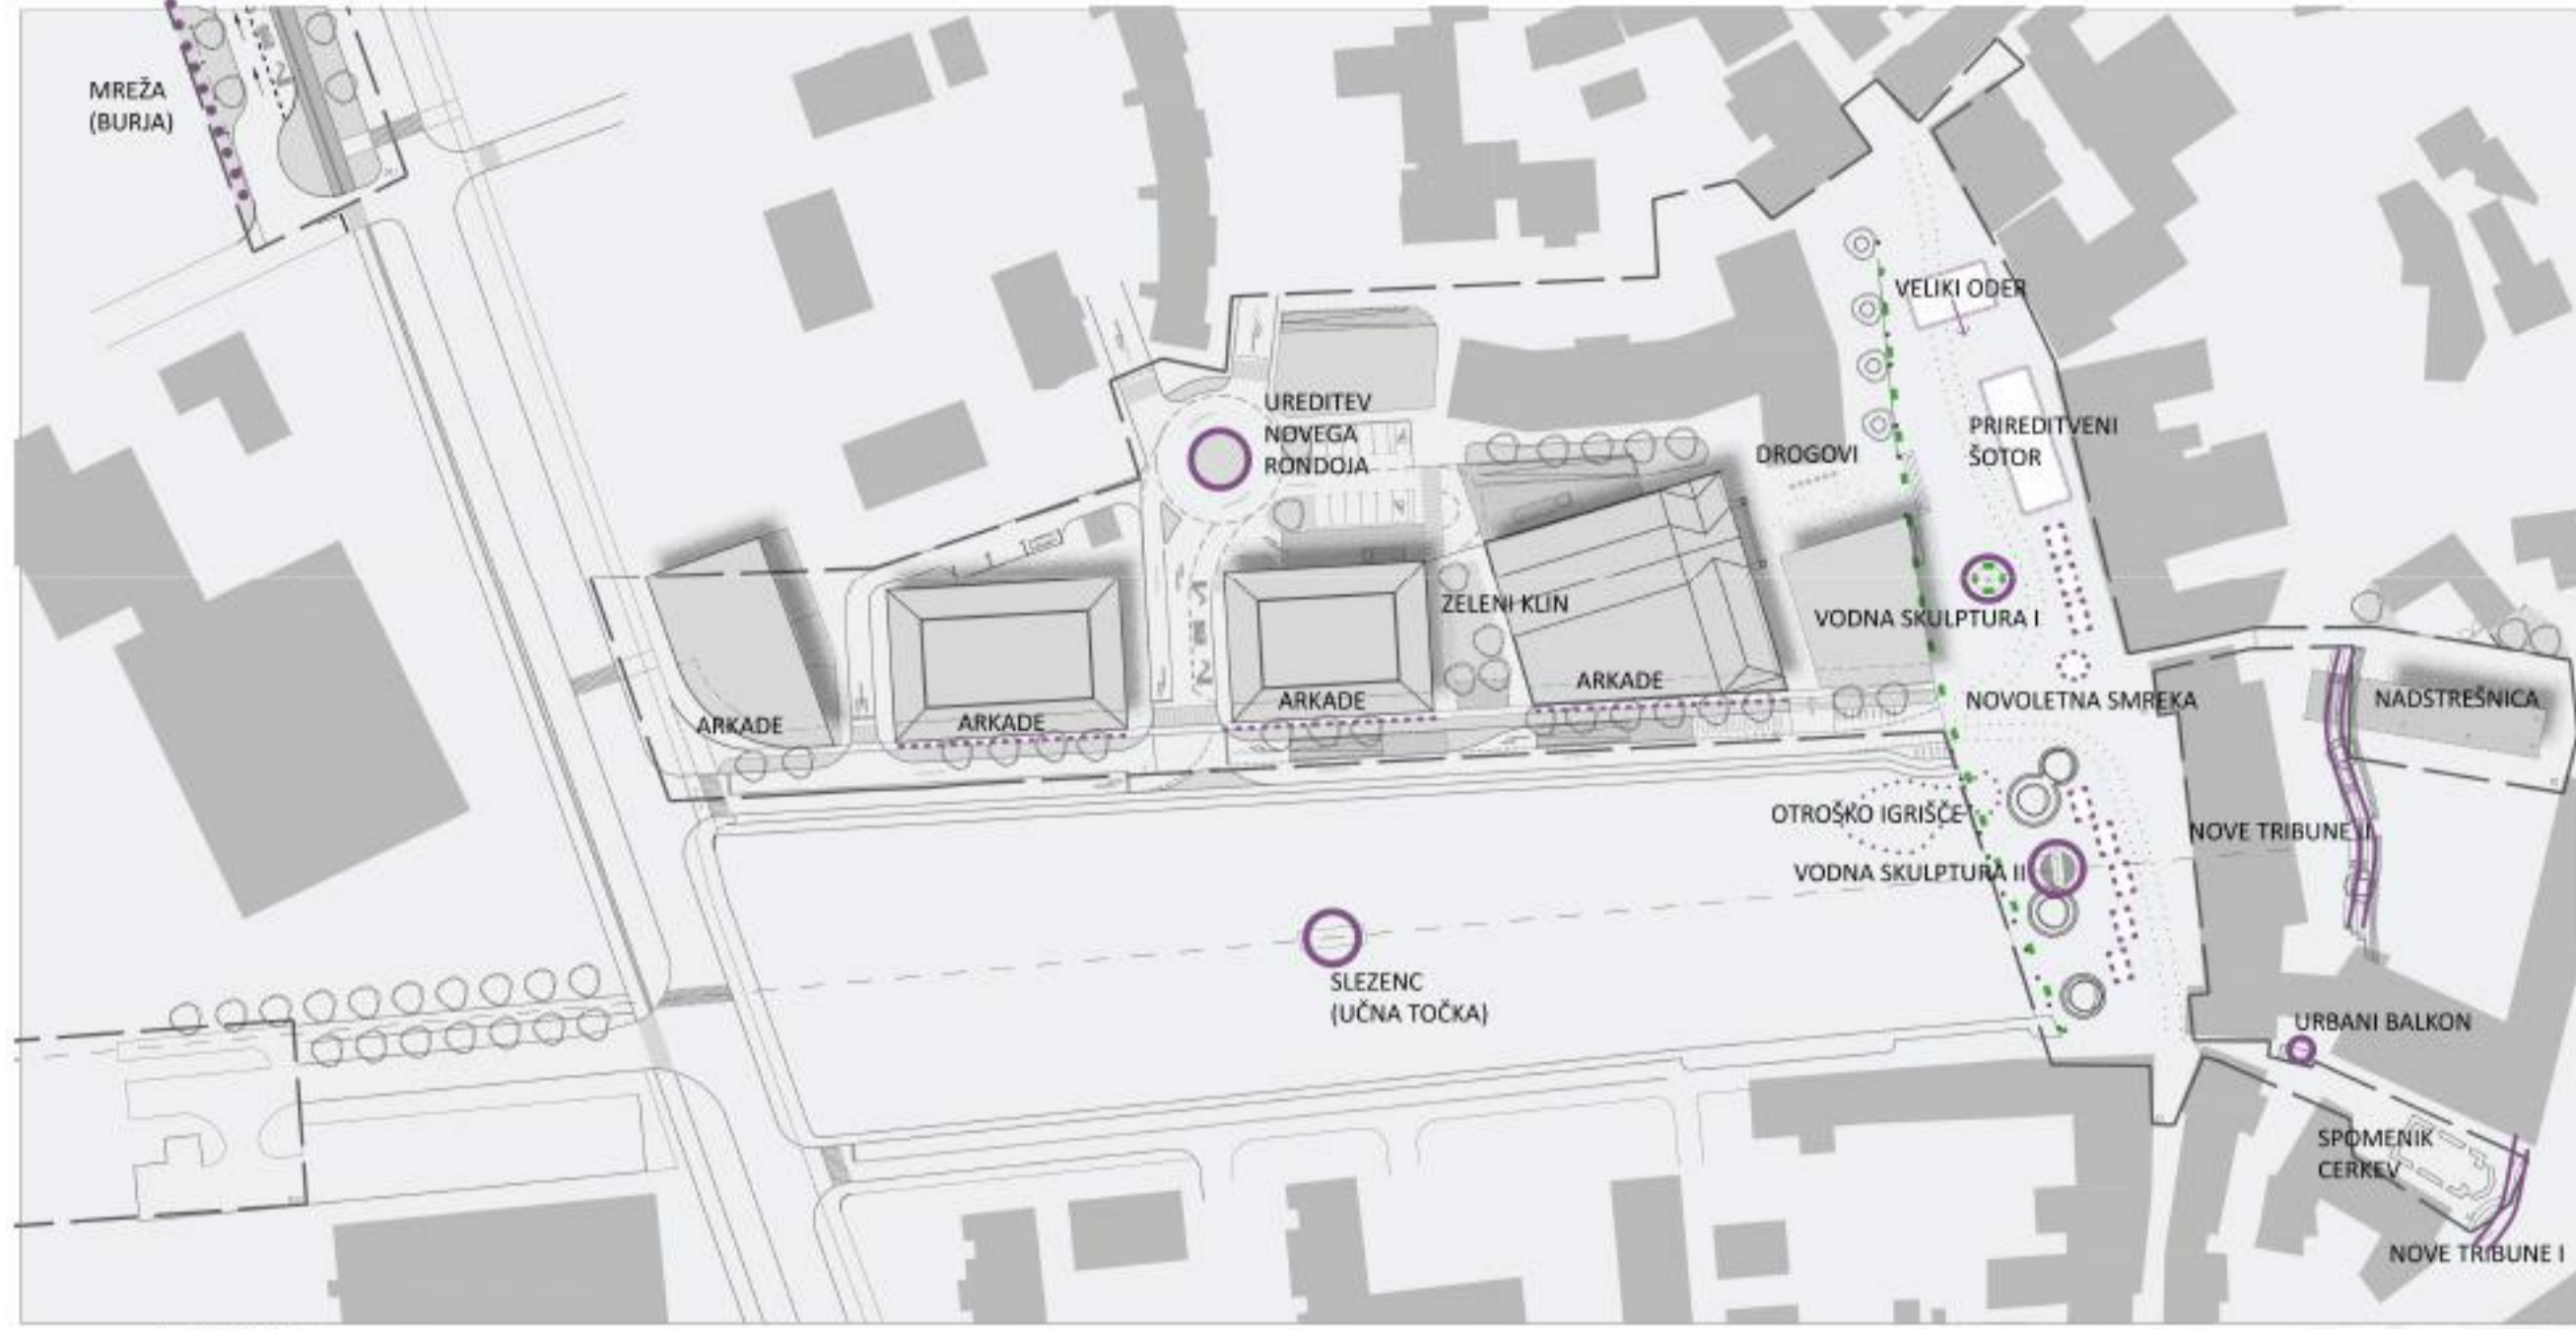

SHEMA PROMETA

LEGENDA

SHEMA NOVE KRAJINSKE UREDITVE IN PROSTORSKIH AKCENTOV

LEGENDA

POGLED OČIŠČE 1

VZDOLŽNI PREREZ M 1:200

TIPICNI PREČNI PREREZ M 1:200

SITUACIJA M 1:200