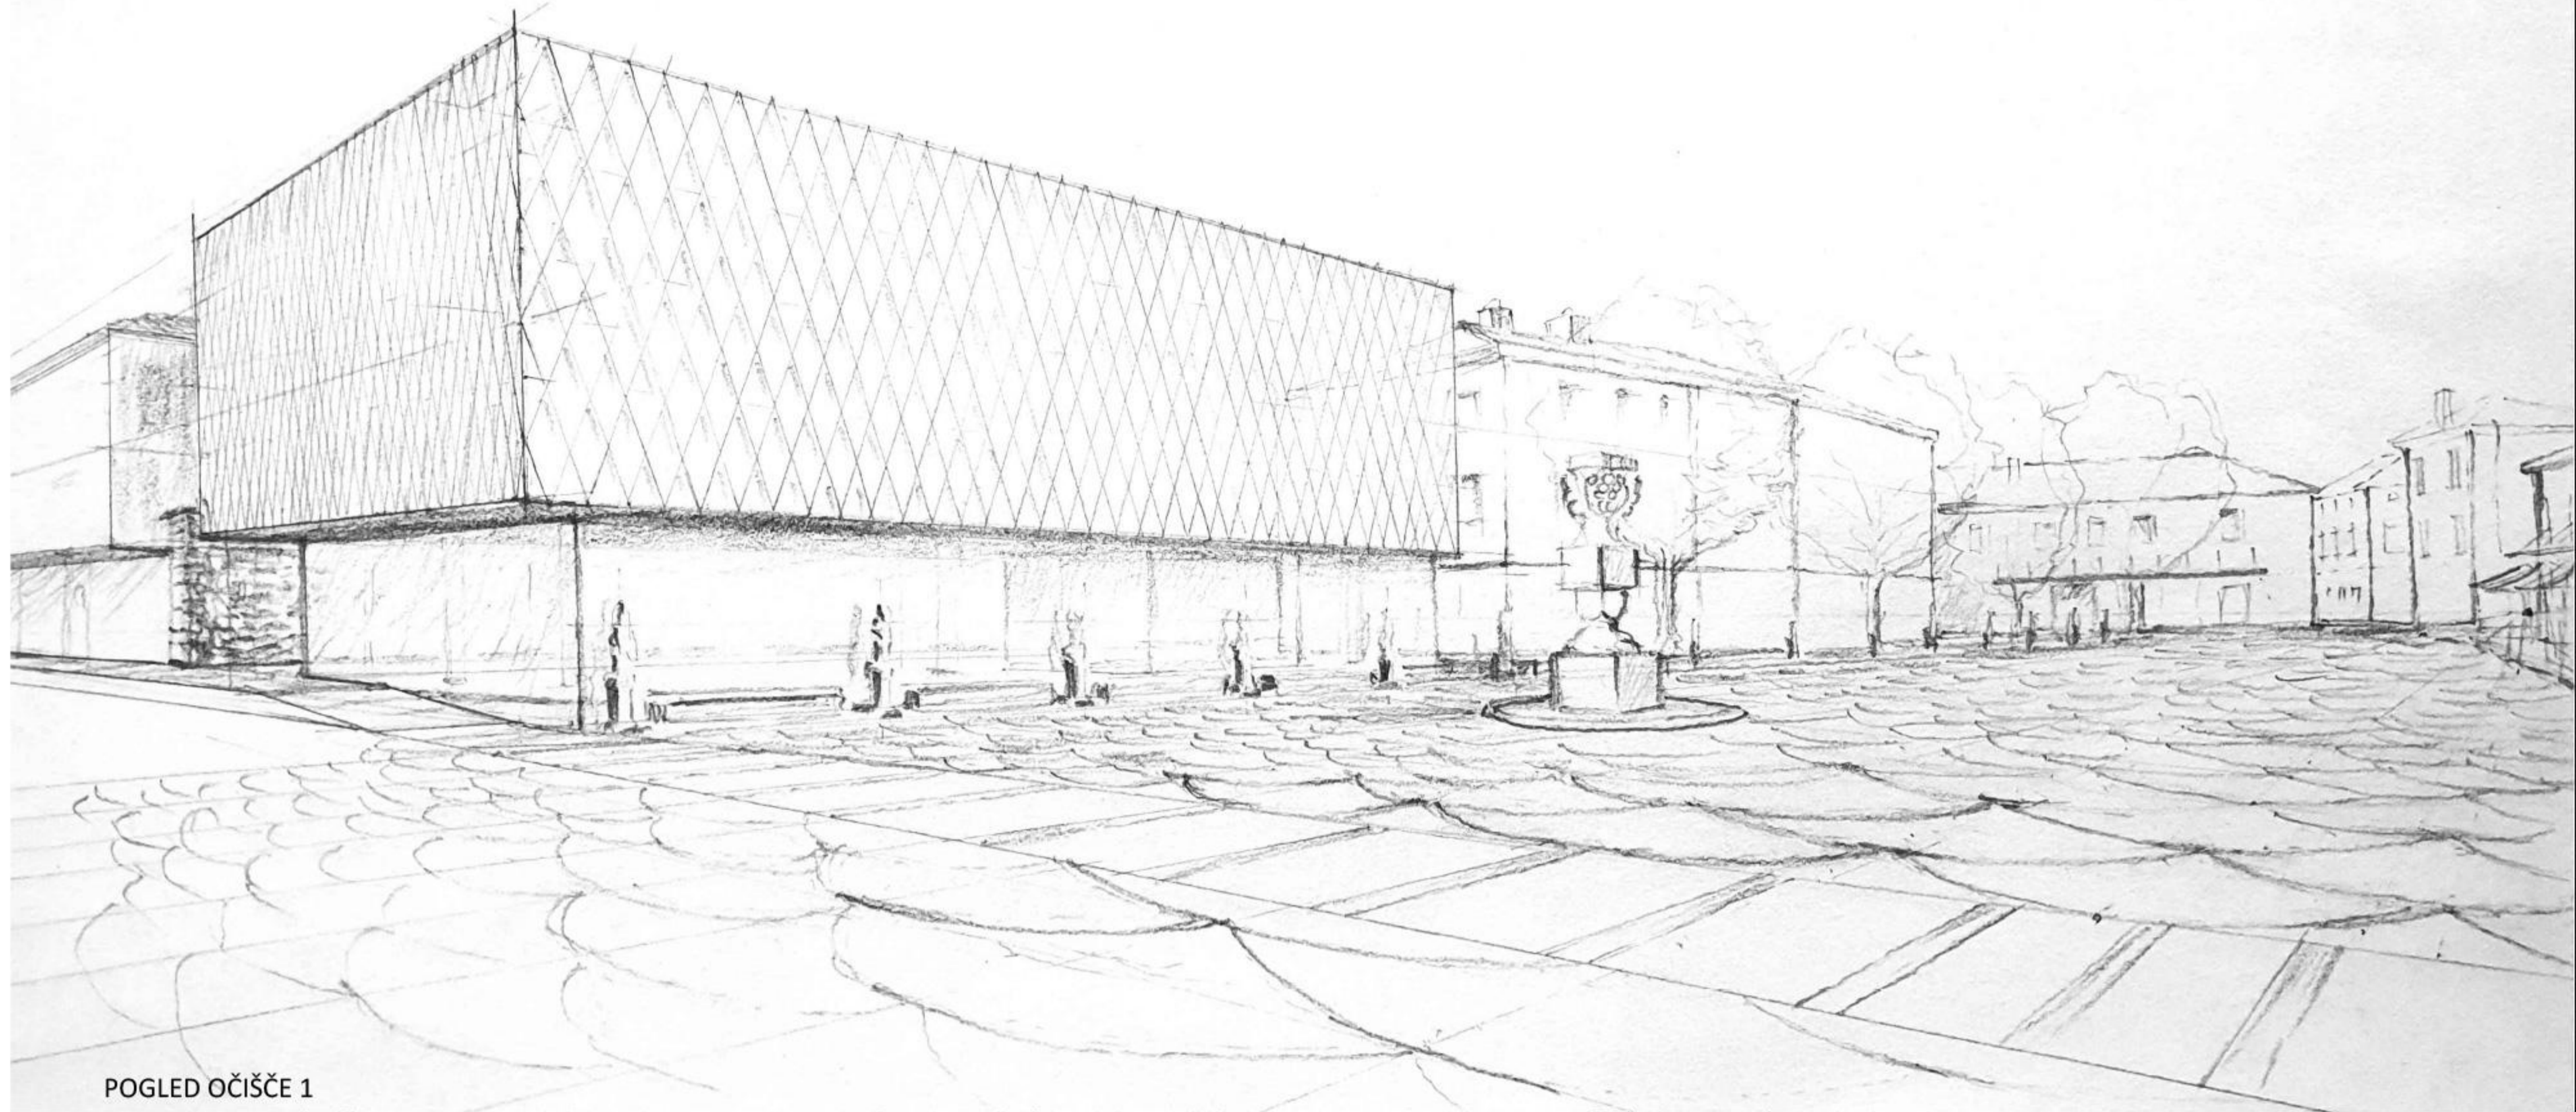

SHEMA PROMETA

LEGENDA

SHEMA NOVE KRAJINSKE UREDITVE IN PROSTORSKIH AKCENTOV

LEGENDA

POGLED OČIŠČE 1

VZDOLŽNI PREREZ M 1:200

TIPICNI PREČNI PREREZ M 1:200

SITUACIJA M 1:200