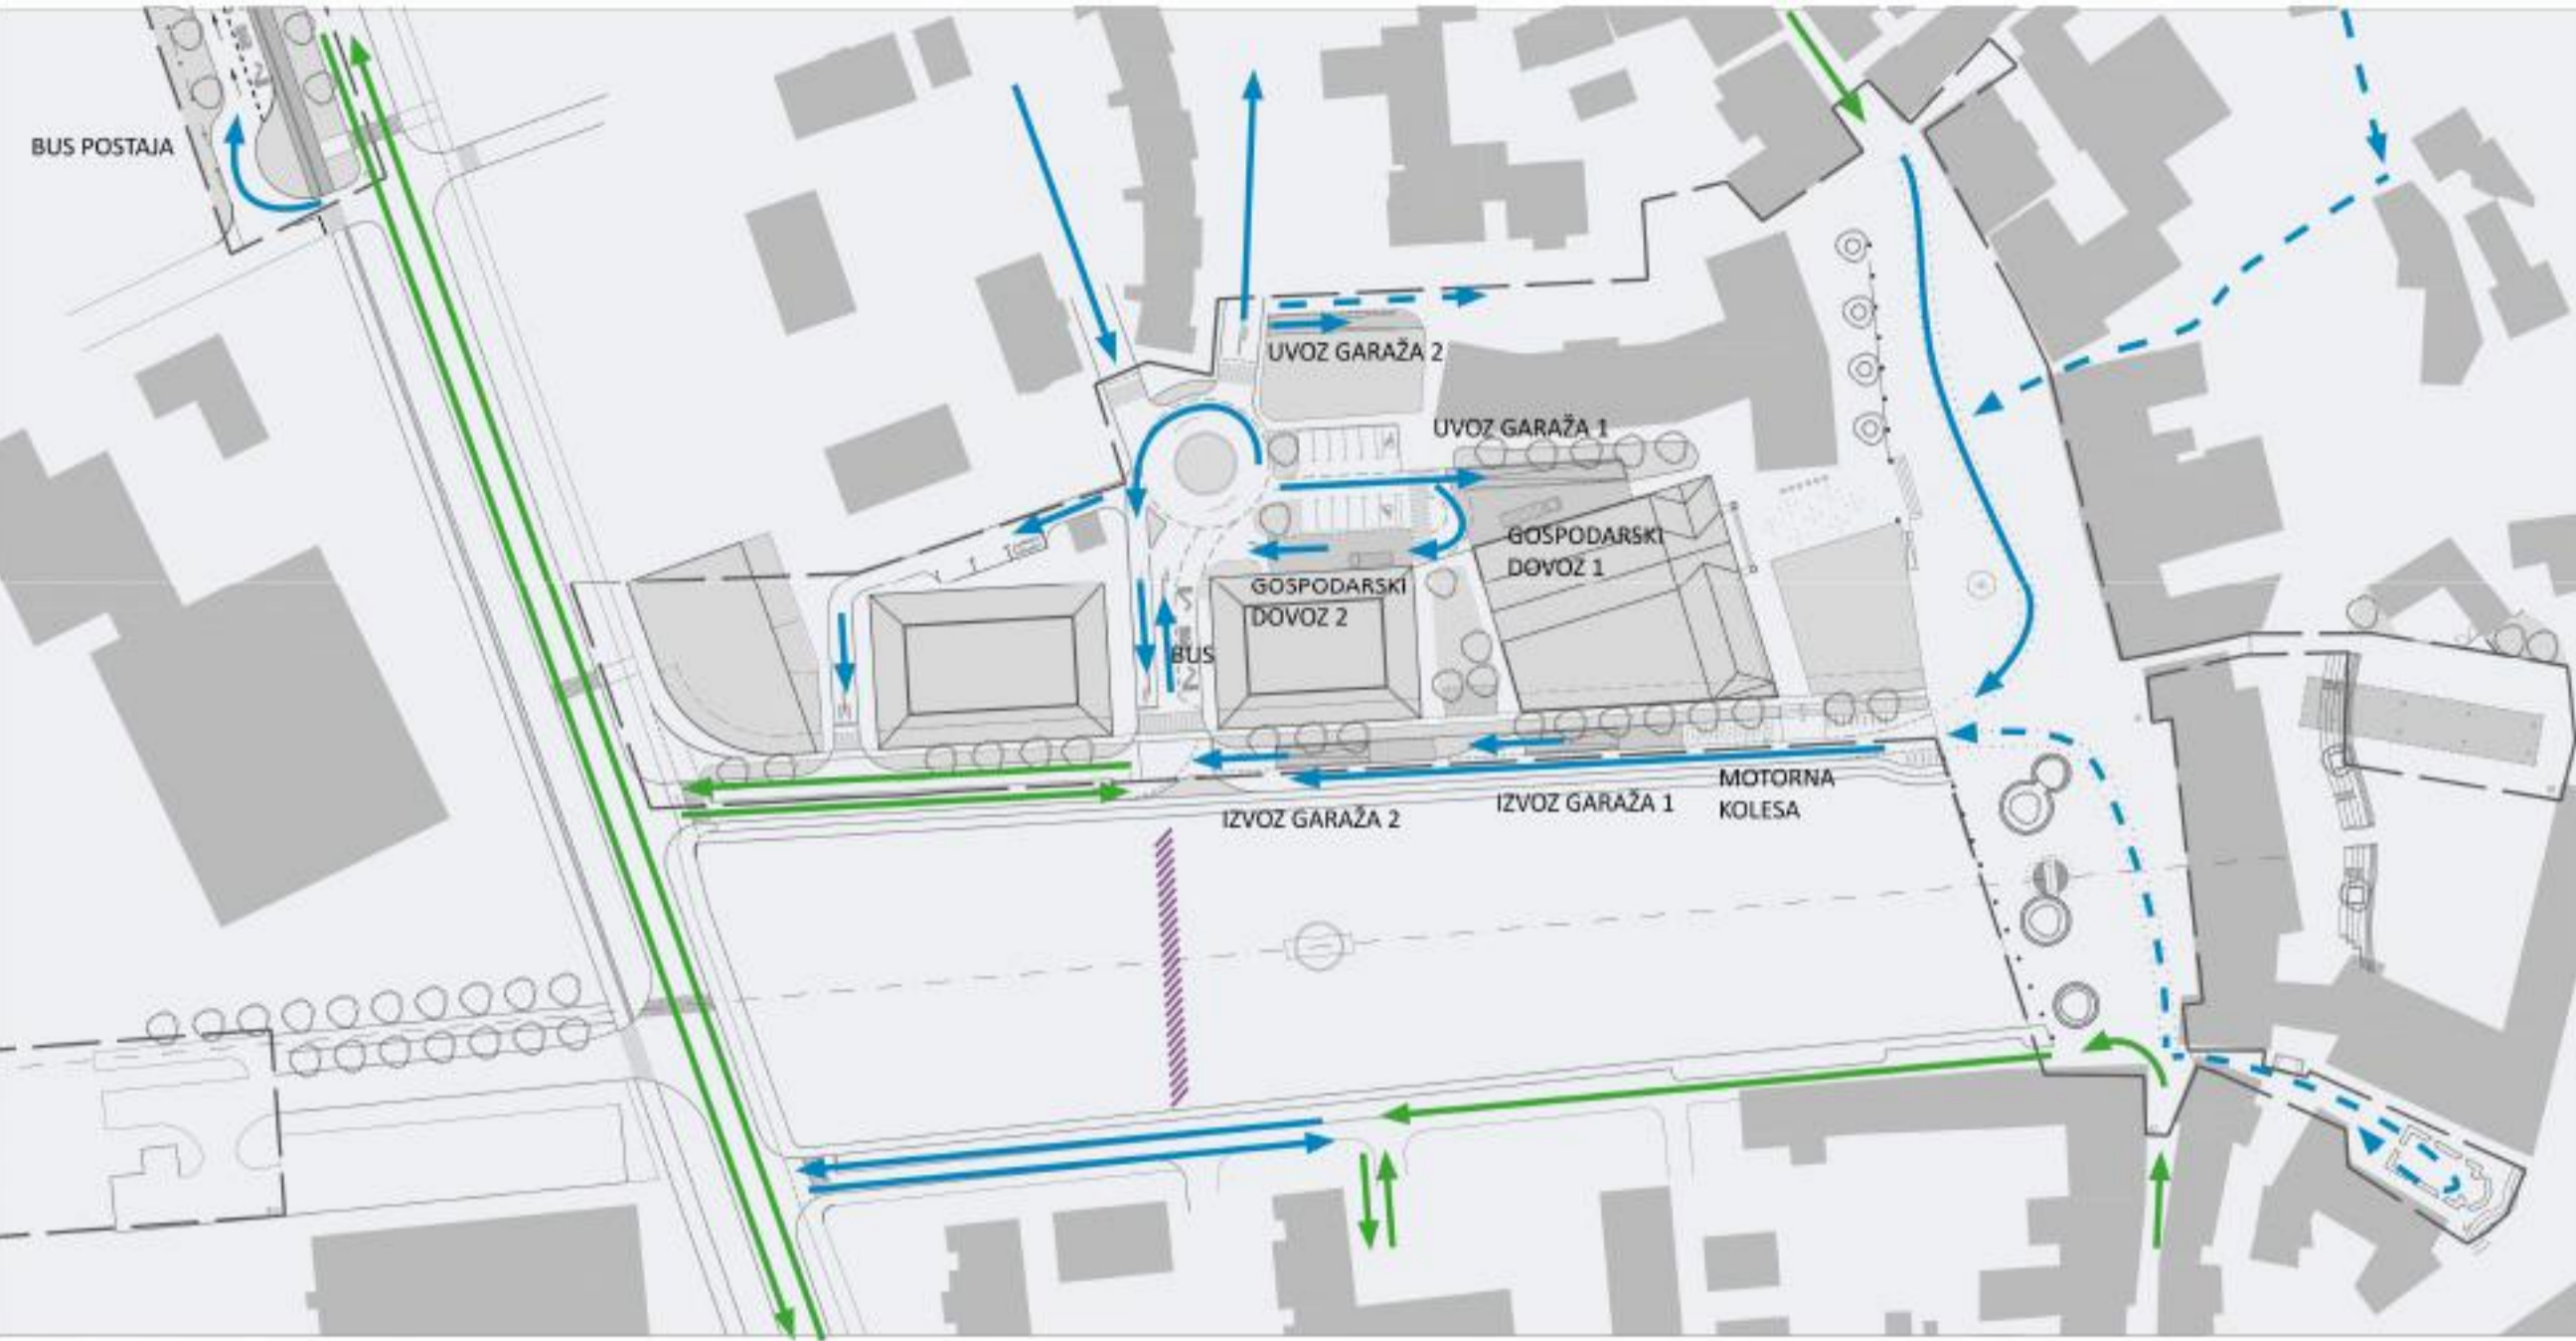

SHEMA PROMETA

LEGENDA

SHEMA NOVE KRAJINSKE UREDITVE IN PROSTORSKIH AKCENTOV

LEGENDA

POGLED OČIŠČE 1

VZDOLŽNI PREREZ M 1:200

TIPICNI PREČNI PREREZ M 1:200

SITUACIJA M 1:200