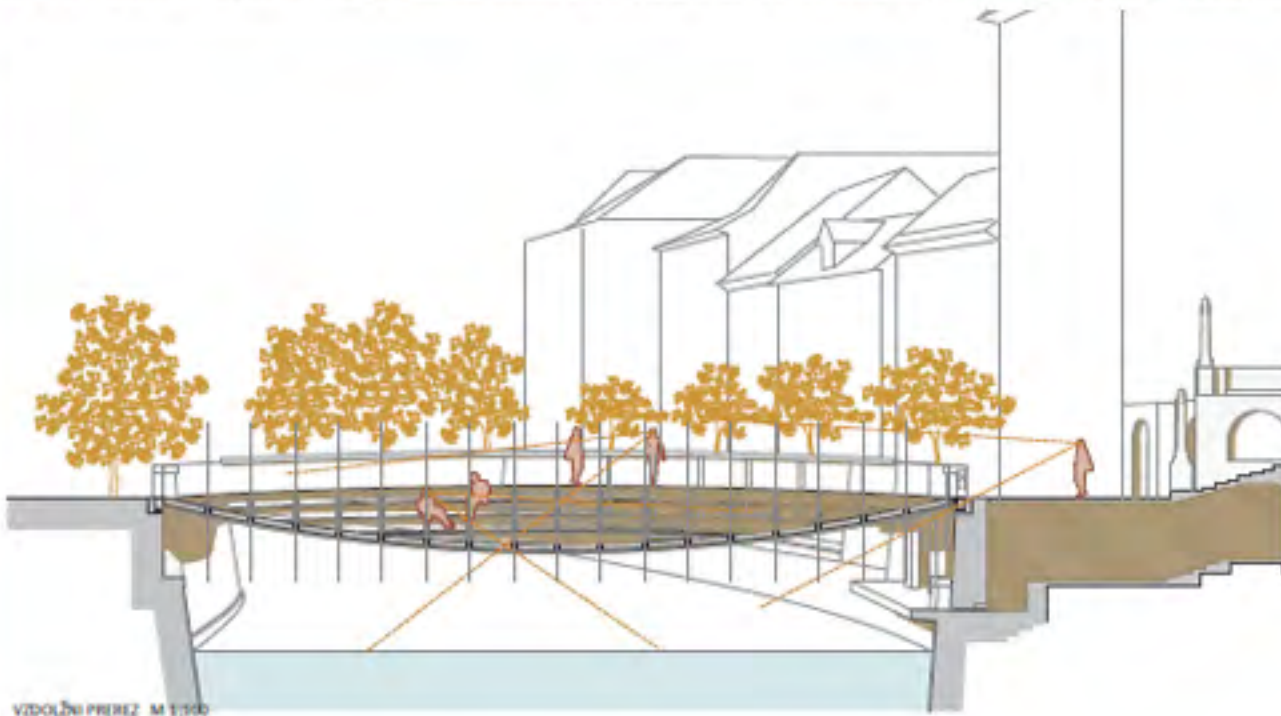

POGLED Z JUGA - M 1:100

DANOSTI V PROSTORU

POVZGARA DANOSTI V PROSTORU
- črna, ki se spajata v črtilici

POGLED Z JAVNEGA PROSTORA

RAZSEK V ORO
- vključuje tromejo (zavojno prečkanje)

PROSTOR V KAPRIČI
- vključuje se na postopno

POGLED S SEVERA - M 1:100

TLORSKI M 1:500

PREČNI PREZ M 1:100

POTI UPORABNIKOV, OSVOJENJE, ODPRANJE POGLEDOV

POGLEDI, ODPRANJE POGLEDOV

POGLED NA BRV S OBIČAJNEGA NABRZIJA

POGLED NA BRV S OBIČAJNEGA NABRZIJA

POGLED OD SPODAJ M 1:500

VIDOLNI PREZ M 1:100