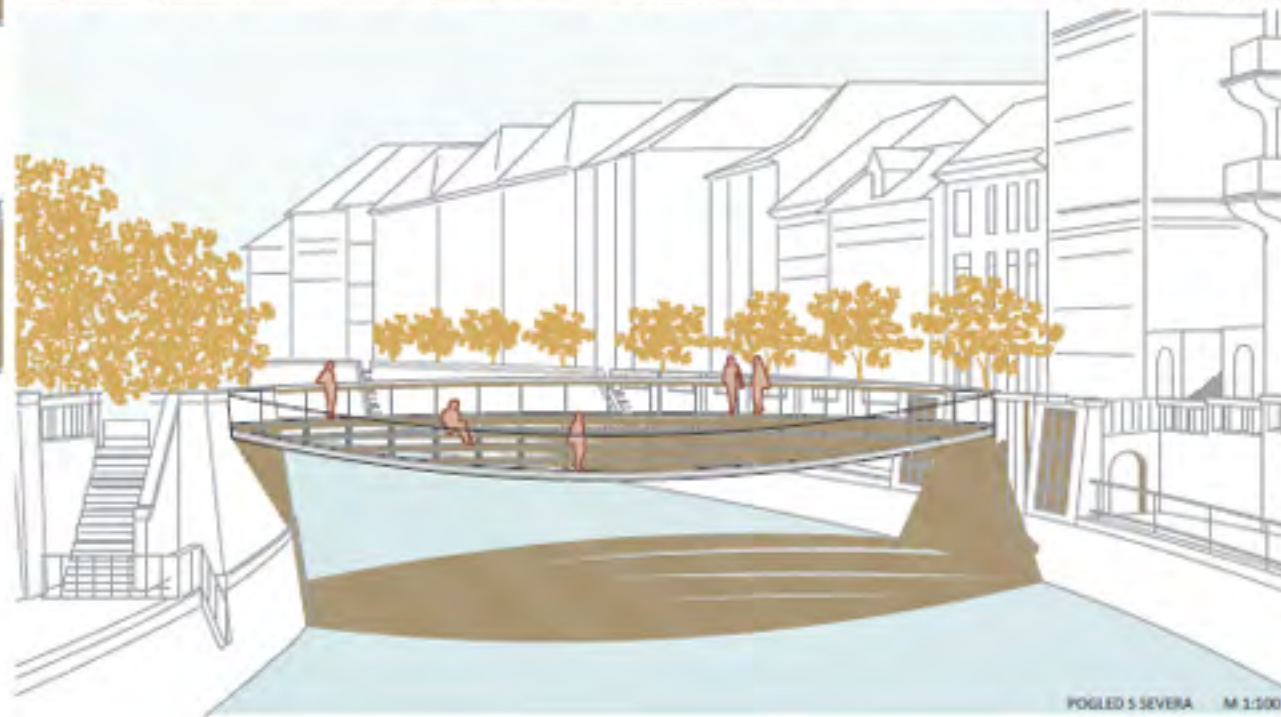

POGLED Z JUGA - M 1:100

DANOSTI V PROSTORU

POVZGARA DANOSTI V PROSTORU
- črna, ki se spajata v črtilici

POGLED Z JAVNEGA PROSTORA

RAZSEK V ORO
- vključuje tromejo (zavojno prečkanje)

PROSTOR V KAPRIČI
- vključuje se na postopno

POGLED S SEVERA - M 1:100

TLORSKI M 1:500

PREČNI PREZ M 1:100

POTI UPORABNIKOV, OSVOJENJE, ODPRANJE POGLEDOV

POGLEDI, ODPRANJE POGLEDOV

POGLED NA BRV S OBIČAJNEGA NABRZIJA

POGLED NA BRV S OBIČAJNEGA NABRZIJA

POGLED OD SPODAJ M 1:500

VIDOLNI PREZ M 1:100