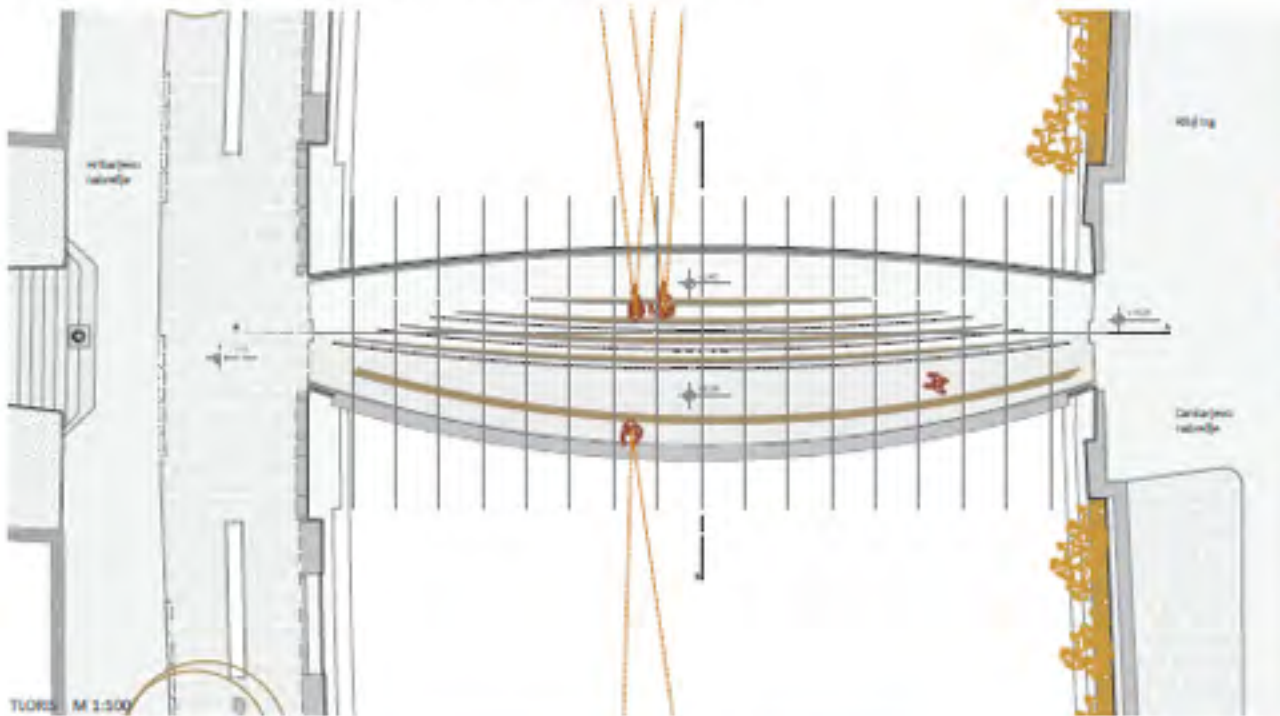

POGLED Z JUGA - M 1:100

DANOSTI V PROSTORU

POVZGARA DANOSTI V PROSTORU
- črna, ki se spajata v črtilici

POGLED Z JAVNEGA PROSTORA

RAZSEK V ORO
- vključuje tromejo (zavojno prečkanje)

PROSTOR V KAPRIČI
- vključuje se na postopno

POGLED S SEVERA - M 1:100

TLORSKI M 1:500

PREČNI PREZ M 1:100

POTI UPORABNIKOV, OSVOJENJE, ODPRANJE POGLEDOV

POGLEDI, ODPRANJE POGLEDOV

POGLED NA BRV S OBIČAJNEGA NABRZIJA

POGLED NA BRV S OBIČAJNEGA NABRZIJA

POGLED OD SPODAJ M 1:500

VIDOLNI PREZ M 1:100