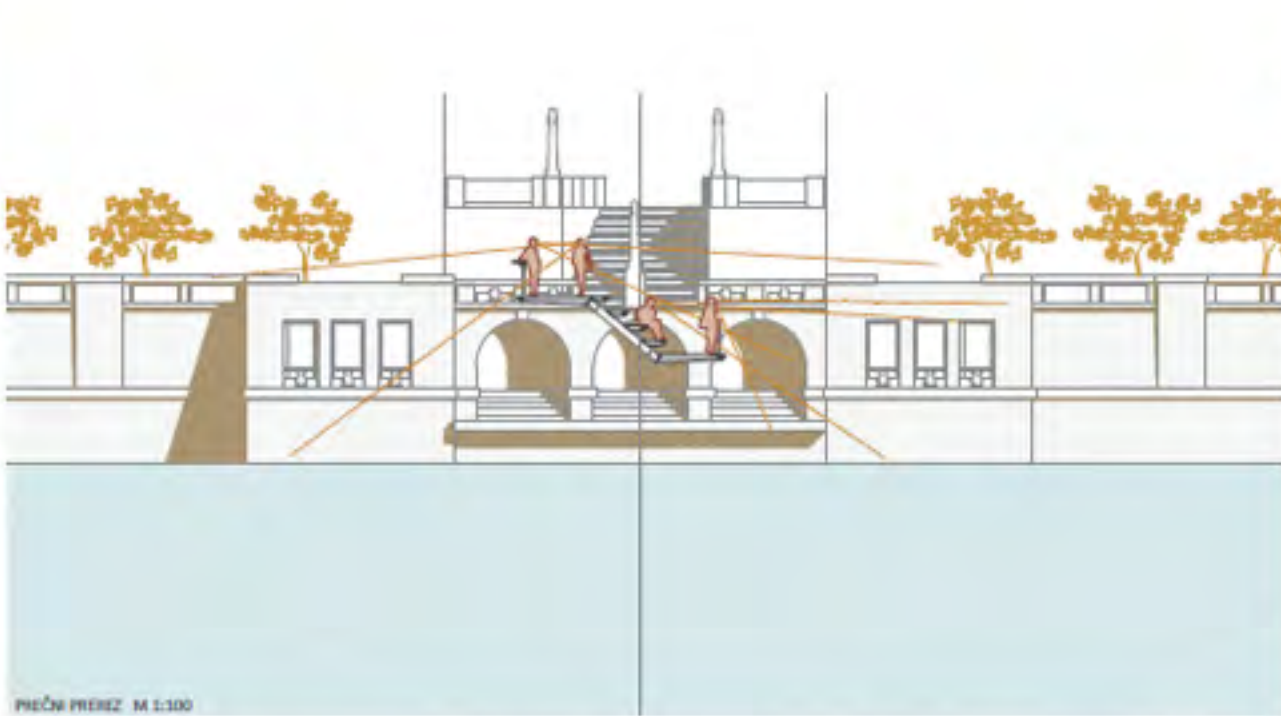

POGLED Z JUGA - M 1:100

DANOSTI V PROSTORU

POVZGARA DANOSTI V PROSTORU
- črna, ki se spajata v črtilici

POGLED Z JAVNEGA PROSTORA

RAZSEK V ORO
- vključuje tromejo (zavojno prečkanje)

PROSTOR V KAPRIČI
- vključuje se na postopno

POGLED S SEVERA - M 1:100

TLORSKI M 1:500

PREČNI PREZ M 1:100

POTI UPORABNIKOV, OSVOJENJE, ODPRANJE POGLEDOV

POGLEDI, ODPRANJE POGLEDOV

POGLED NA BRV S OBIČAJNEGA NABRZIJA

POGLED NA BRV S OBIČAJNEGA NABRZIJA

POGLED OD SPODAJ M 1:500

VIDOLNI PREZ M 1:100