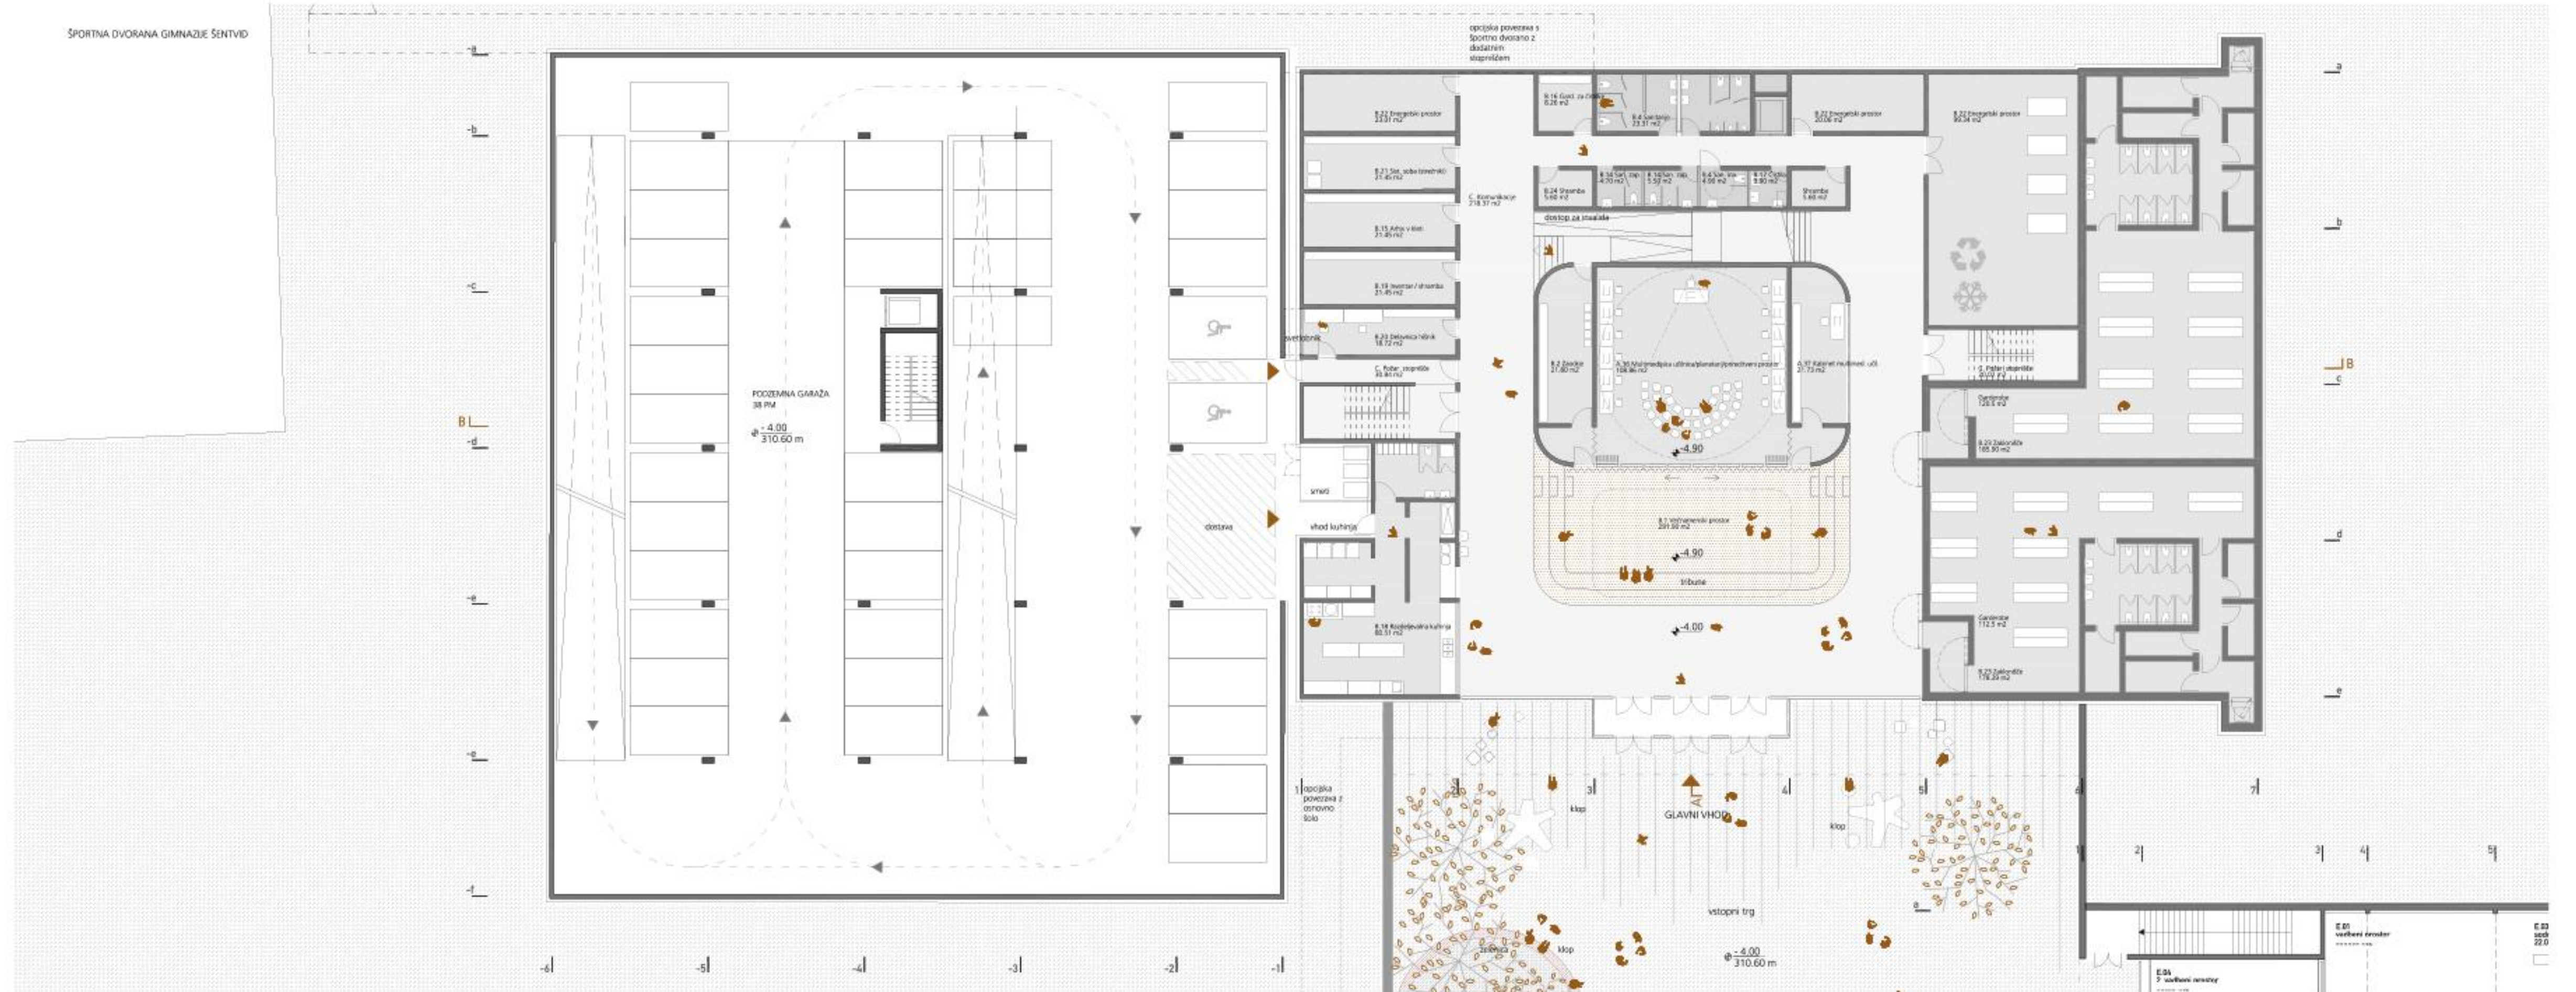

TLORIS KLETI Z GARAZO