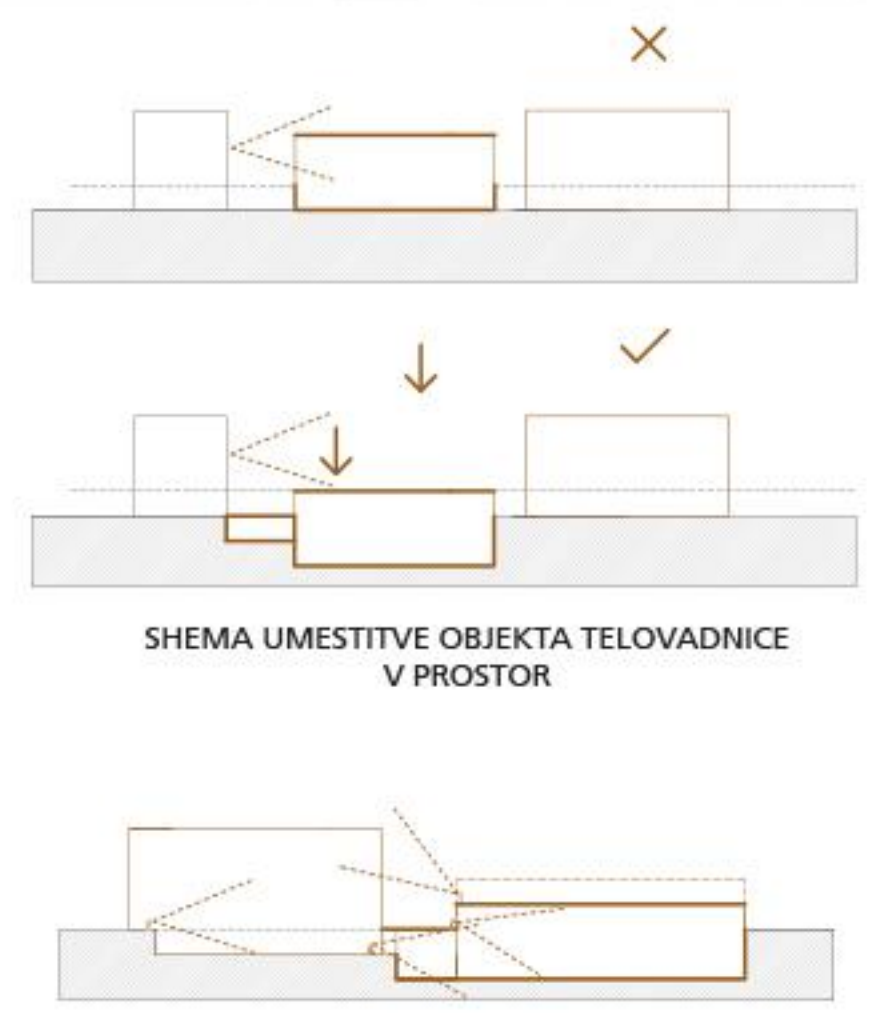

UREDITVENA SITUACIJA Z ZUNANJO IN PROMETNO UREDITVIJO M 1:500

HEMA PROMETA IN INTERVENCIJE

HEMA POGLOBLJENIH PROSTOROV

HEMA ZAZELENTIVE

DOSTOPNOST PROSTORA

HEMA UMESTITVE OBJEKTA GIMNAZIJE V PROSTOR

HEMA UMESTITVE OBJEKTA TELOVADNICE V PROSTOR

HEMA POGLEDV GIMNAZIJE

HEMA POGLEDV TELOVADNICE

AKSONOMETRIČNI POGLED PROTI SEVERU

AKSONOMETRIČNI POGLED PROTI VZHODU

TLORIS KLETI Z GARAZO

TLORIS 3. NADSTROPJA

TLORIS PRITLIČJA

TLORIS STREHE