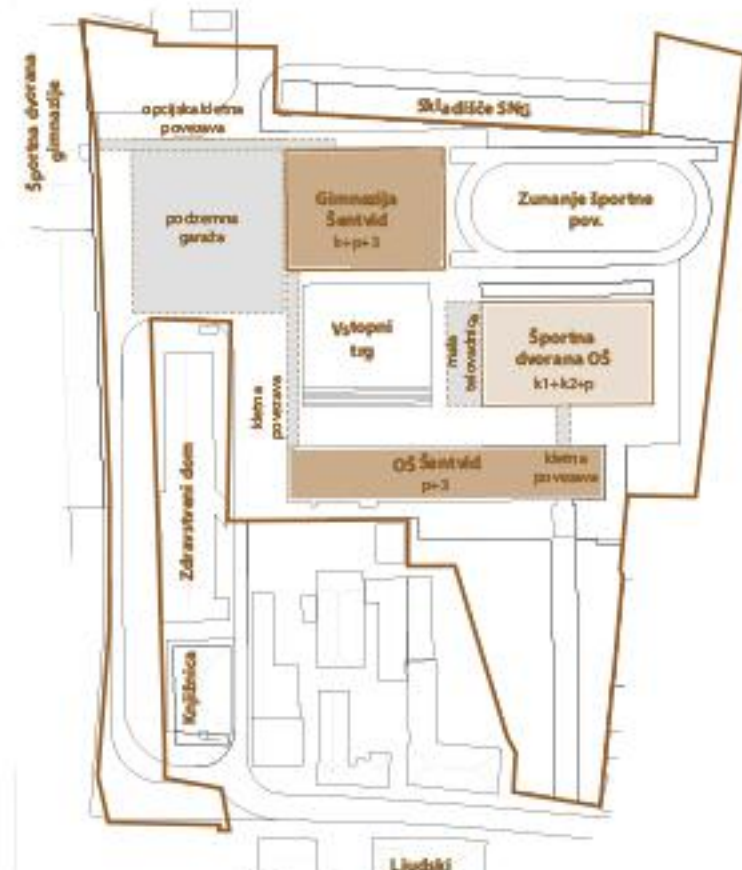

UREDITVENA SITUACIJA Z ZUNANJO IN PROMETNO UREDITVIJO M 1:500

HEMA PROMETA IN INTERVENCIJE

HEMA POGLOBLJENIH PROSTOROV

HEMA ZAZELENTIVE

DOSTOPNOST PROSTORA

HEMA UMESTITVE OBJEKTA GIMNAZIJE V PROSTOR

HEMA UMESTITVE OBJEKTA TELOVADNICE V PROSTOR

HEMA POGLEDV GIMNAZIJE

HEMA POGLEDV TELOVADNICE

AKSONOMETRIČNI POGLED PROTI SEVERU

AKSONOMETRIČNI POGLED PROTI VZHODU

TLORIS KLETI Z GARAZO

TLORIS 3. NADSTROPJA

TLORIS PRITLIČJA

TLORIS STREHE