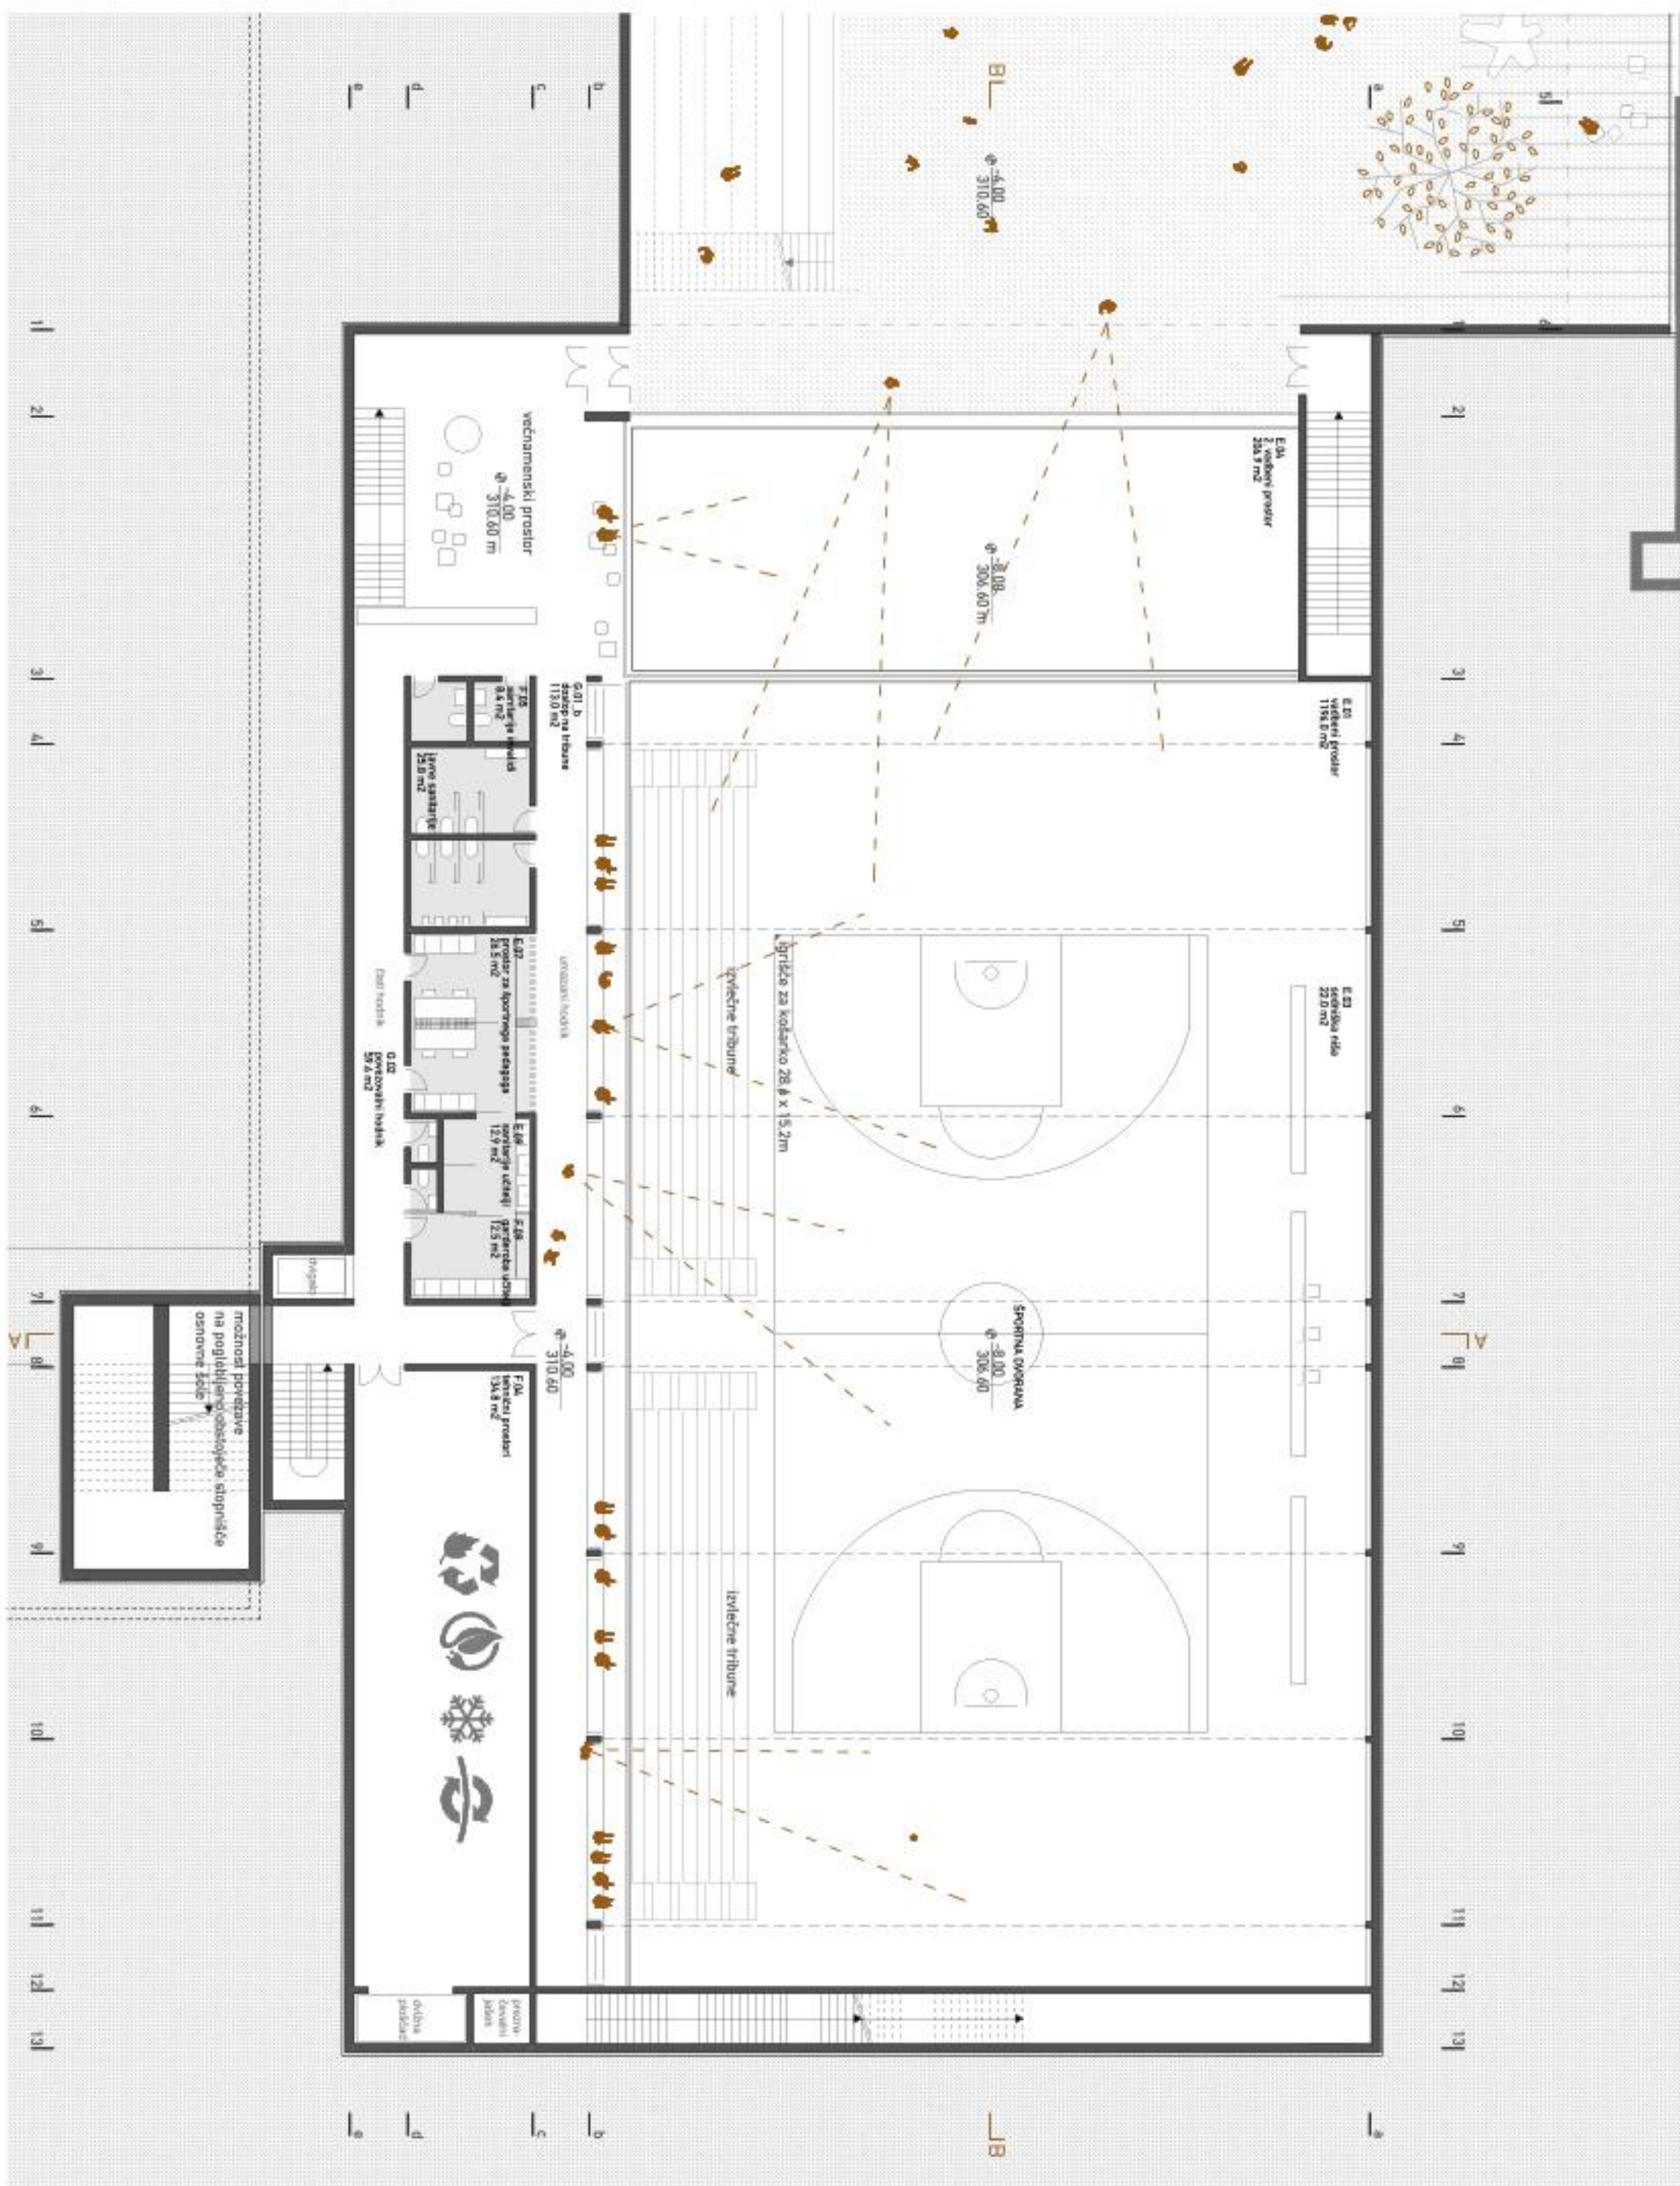

TLORIS 1. NADSTROPJA

TLORIS 2. NADSTROPJA

SHEMATSKI PRIKAZ NOTRANJEGA PROSTORA

programska shema kletne etaže

programska shema pritličja

programska shema 1. nadstropja

programska shema 2. nadstropja

programska shema 3. nadstropja

programska shema kleti

- LEGENDA:
- učilnice
 - kabine
 - posebne učilnice / prostori
 - večnamenski prostor
 - upravni prostori
 - servisni prostori
 - sanitarije
 - komunikacije
 - zračni prostor

PREREZ A-A_M1:200

ZAHODNA FASADA GIMNAZIJE_M1:200

JUŽNA FASADA GIMNAZIJE_M1:200

PREREZ B-B_M1:200

SHEMATSKI PRIKAZ TILORISA

SHEMATSKI PRIKAZ KOMUNIKACIJ

SHEMATSKI PRIKAZ PRETOČNOSTI

SHEMATSKI PRIKAZ KONSTRUKCIJE

SHEMATSKI PRIKAZ ODPRTEGA ATRIJA

POGLED PROTI VZHODU Z VHODNIM POGLOBLJENIM TRGOM

TLORIS DRUGE KLETI_M1:200

TLORIS PRVE KLETI - VKOPANEGA PRITLIČJA_M1:200

PREREZ B-B_M1:200

PREREZ A-A_M1:200

SEVERNA FASADA TELOVADNICE_M1:200

ZAHODNA FASADA TELOVADNICE_M1:200