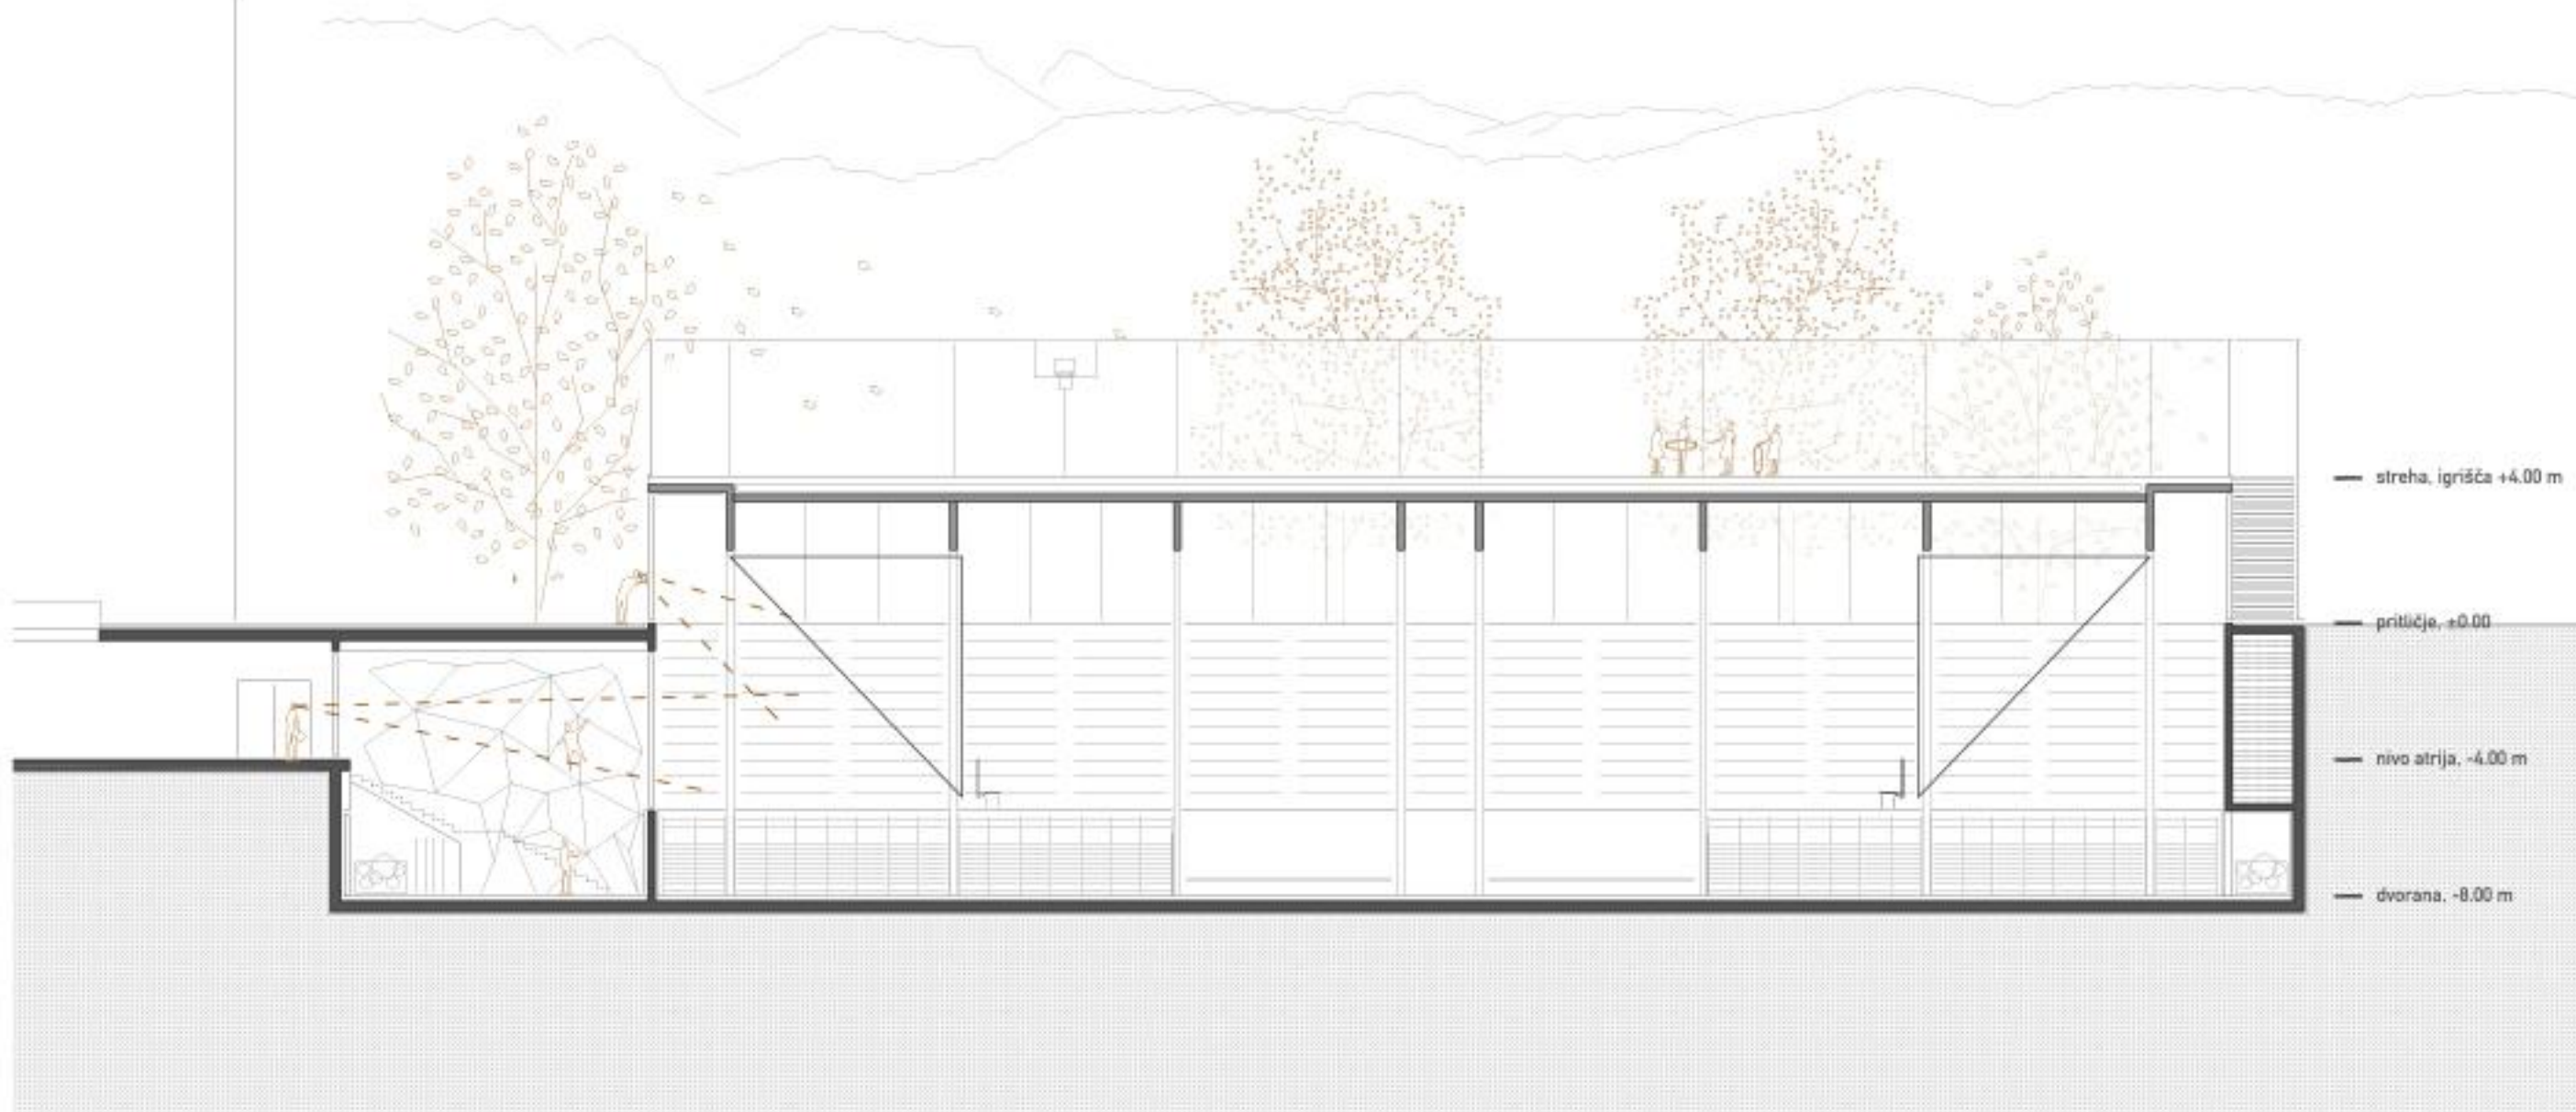

ZAHODNA FASADA GIMNAZIJE_M1:200

JUŽNA FASADA GIMNAZIJE_M1:200

PREREZ B-B_M1:200

SHEMATSKI PRIKAZ TILORISA

SHEMATSKI PRIKAZ KOMUNIKACIJ

SHEMATSKI PRIKAZ PRETOČNOSTI

SHEMATSKI PRIKAZ KONSTRUKCIJE

SHEMATSKI PRIKAZ ODPRTEGA ATRIJA

POGLED PROTI VZHODU Z VHODNIM POGLOBLJENIM TRGOM

TLORIS DRUGE KLETI_M1:200

TLORIS PRVE KLETI - VKOPANEGA PRITLIČJA_M1:200

PREREZ B-B_M1:200

PREREZ A-A_M1:200

SEVERNA FASADA TELOVADNICE_M1:200

ZAHODNA FASADA TELOVADNICE_M1:200

POGLED PROTI ZAHODU