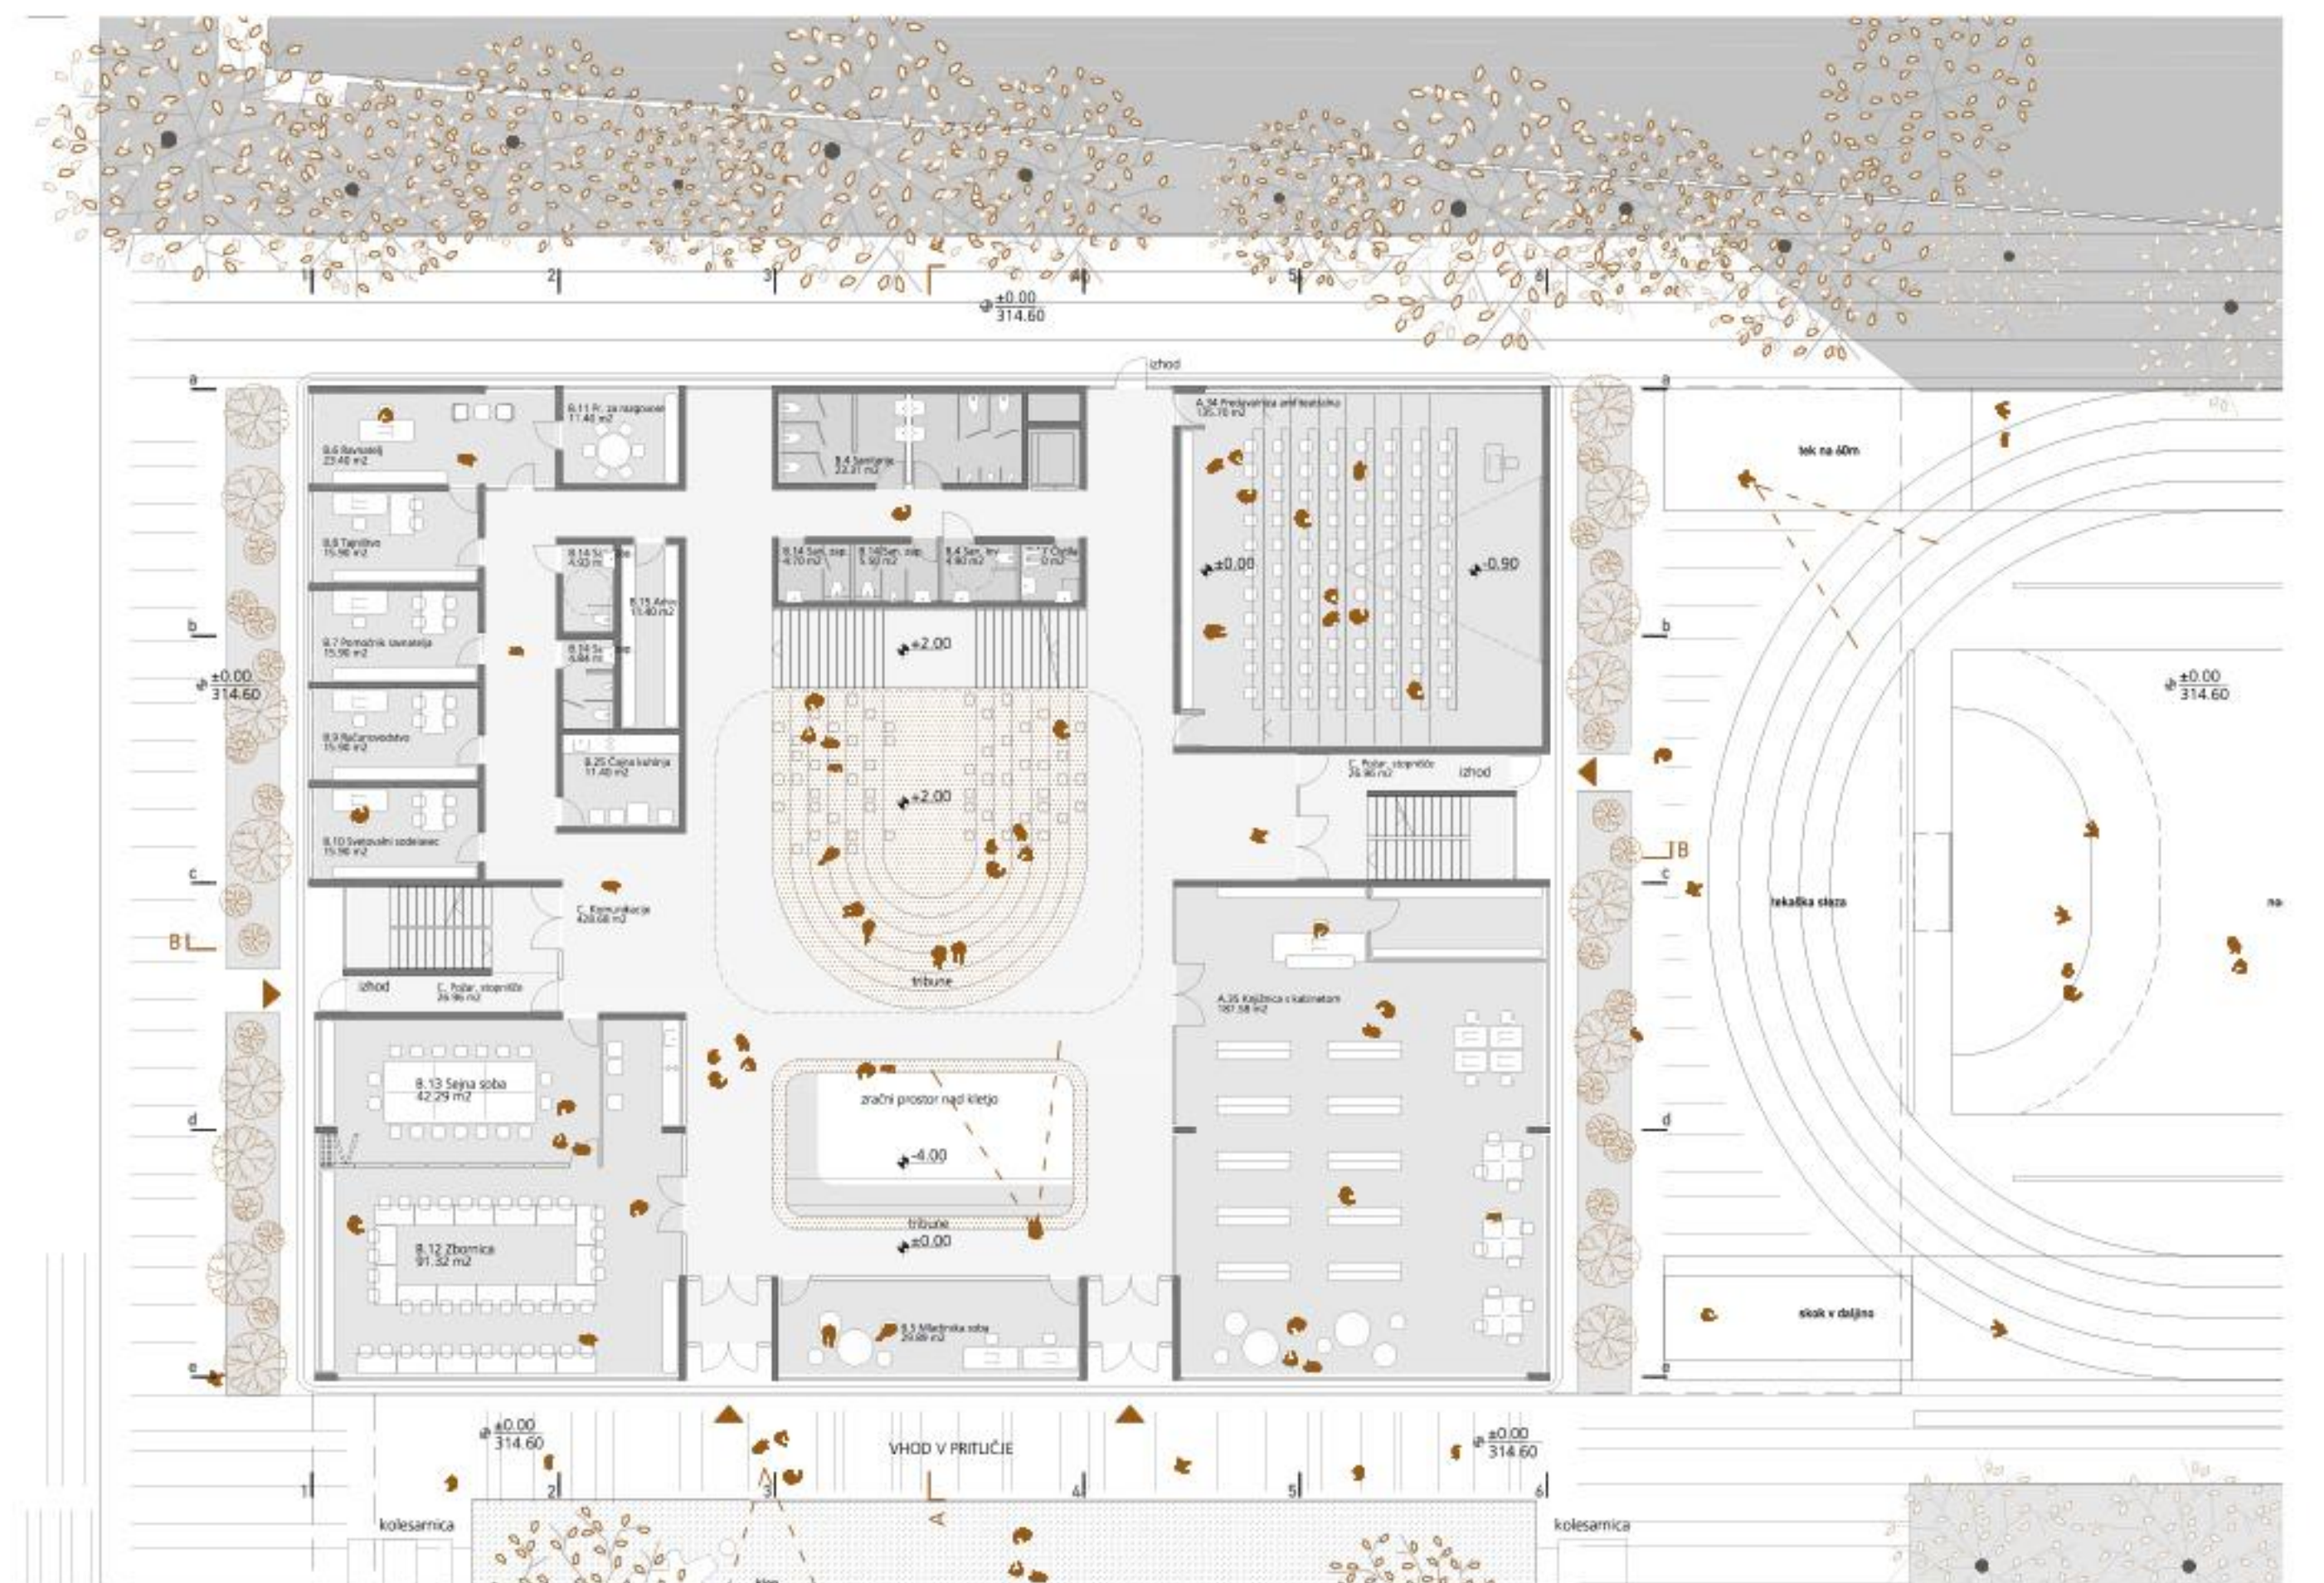

HEMA POGLEDV GIMNAZIJE

HEMA POGLEDV TELOVADNICE

AKSONOMETRIČNI POGLED PROTI SEVERU

AKSONOMETRIČNI POGLED PROTI VZHODU

TLORIS KLETI Z GARAZO

TLORIS 3. NADSTROPJA

TLORIS PRITLIČJA

TLORIS STREHE

TLORIS 1. NADSTROPJA

TLORIS 2. NADSTROPJA

SHEMATSKI PRIKAZ NOTRANJEGA PROSTORA

programska shema kletne etaže

programska shema pritličja

programska shema 1. nadstropja

programska shema 2. nadstropja

programska shema 3. nadstropja

POGLED PROTI VZHODU Z VHODNIM POGLOBLJENIM TRGOM

TLORIS DRUGE KLETI_M1:200

TLORIS PRVE KLETI - VKOPANEGA PRITLIČJA_M1:200

PREREZ B-B_M1:200

PREREZ A-A_M1:200

SEVERNA FASADA TELOVADNICE_M1:200

ZAHODNA FASADA TELOVADNICE_M1:200