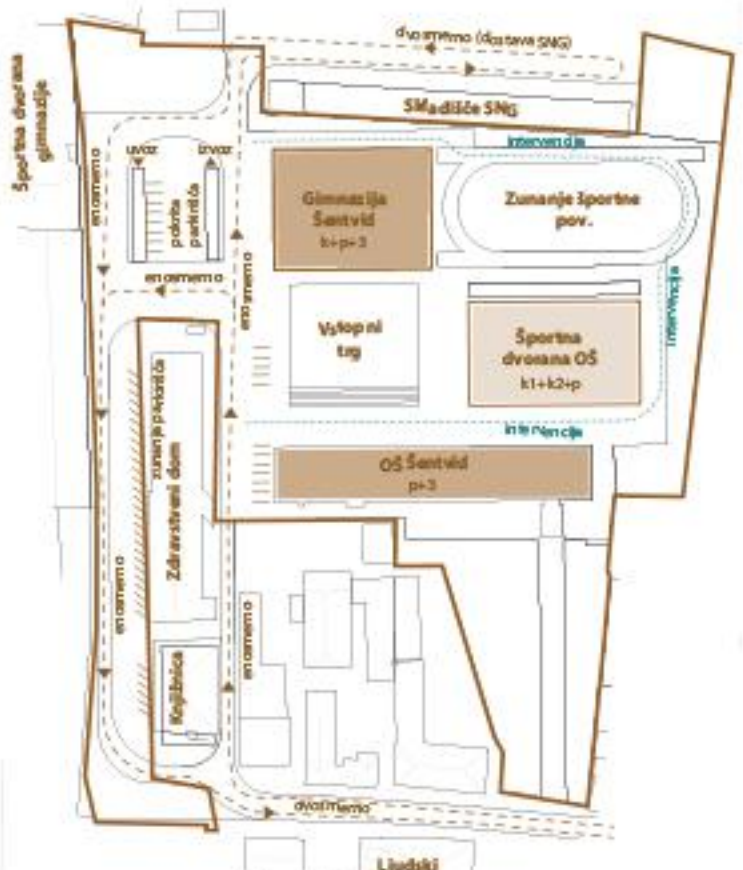

UREDITVENA SITUACIJA Z ZUNANJO IN PROMETNO UREDITVIJO M 1:500

HEMA PROMETA IN INTERVENCIJE

HEMA POGLOBLJENIH PROSTOROV

HEMA ZAZELENTIVE

DOSTOPNOST PROSTORA

HEMA UMESTITVE OBJEKTA GIMNAZIJE V PROSTOR

HEMA UMESTITVE OBJEKTA TELOVADNICE V PROSTOR

HEMA POGLEDV GIMNAZIJE

HEMA POGLEDV TELOVADNICE

AKSONOMETRIČNI POGLED PROTI SEVERU

AKSONOMETRIČNI POGLED PROTI VZHODU

TLORIS KLETI Z GARAZO

TLORIS 3. NADSTROPJA

TLORIS PRITLIČJA

TLORIS STREHE