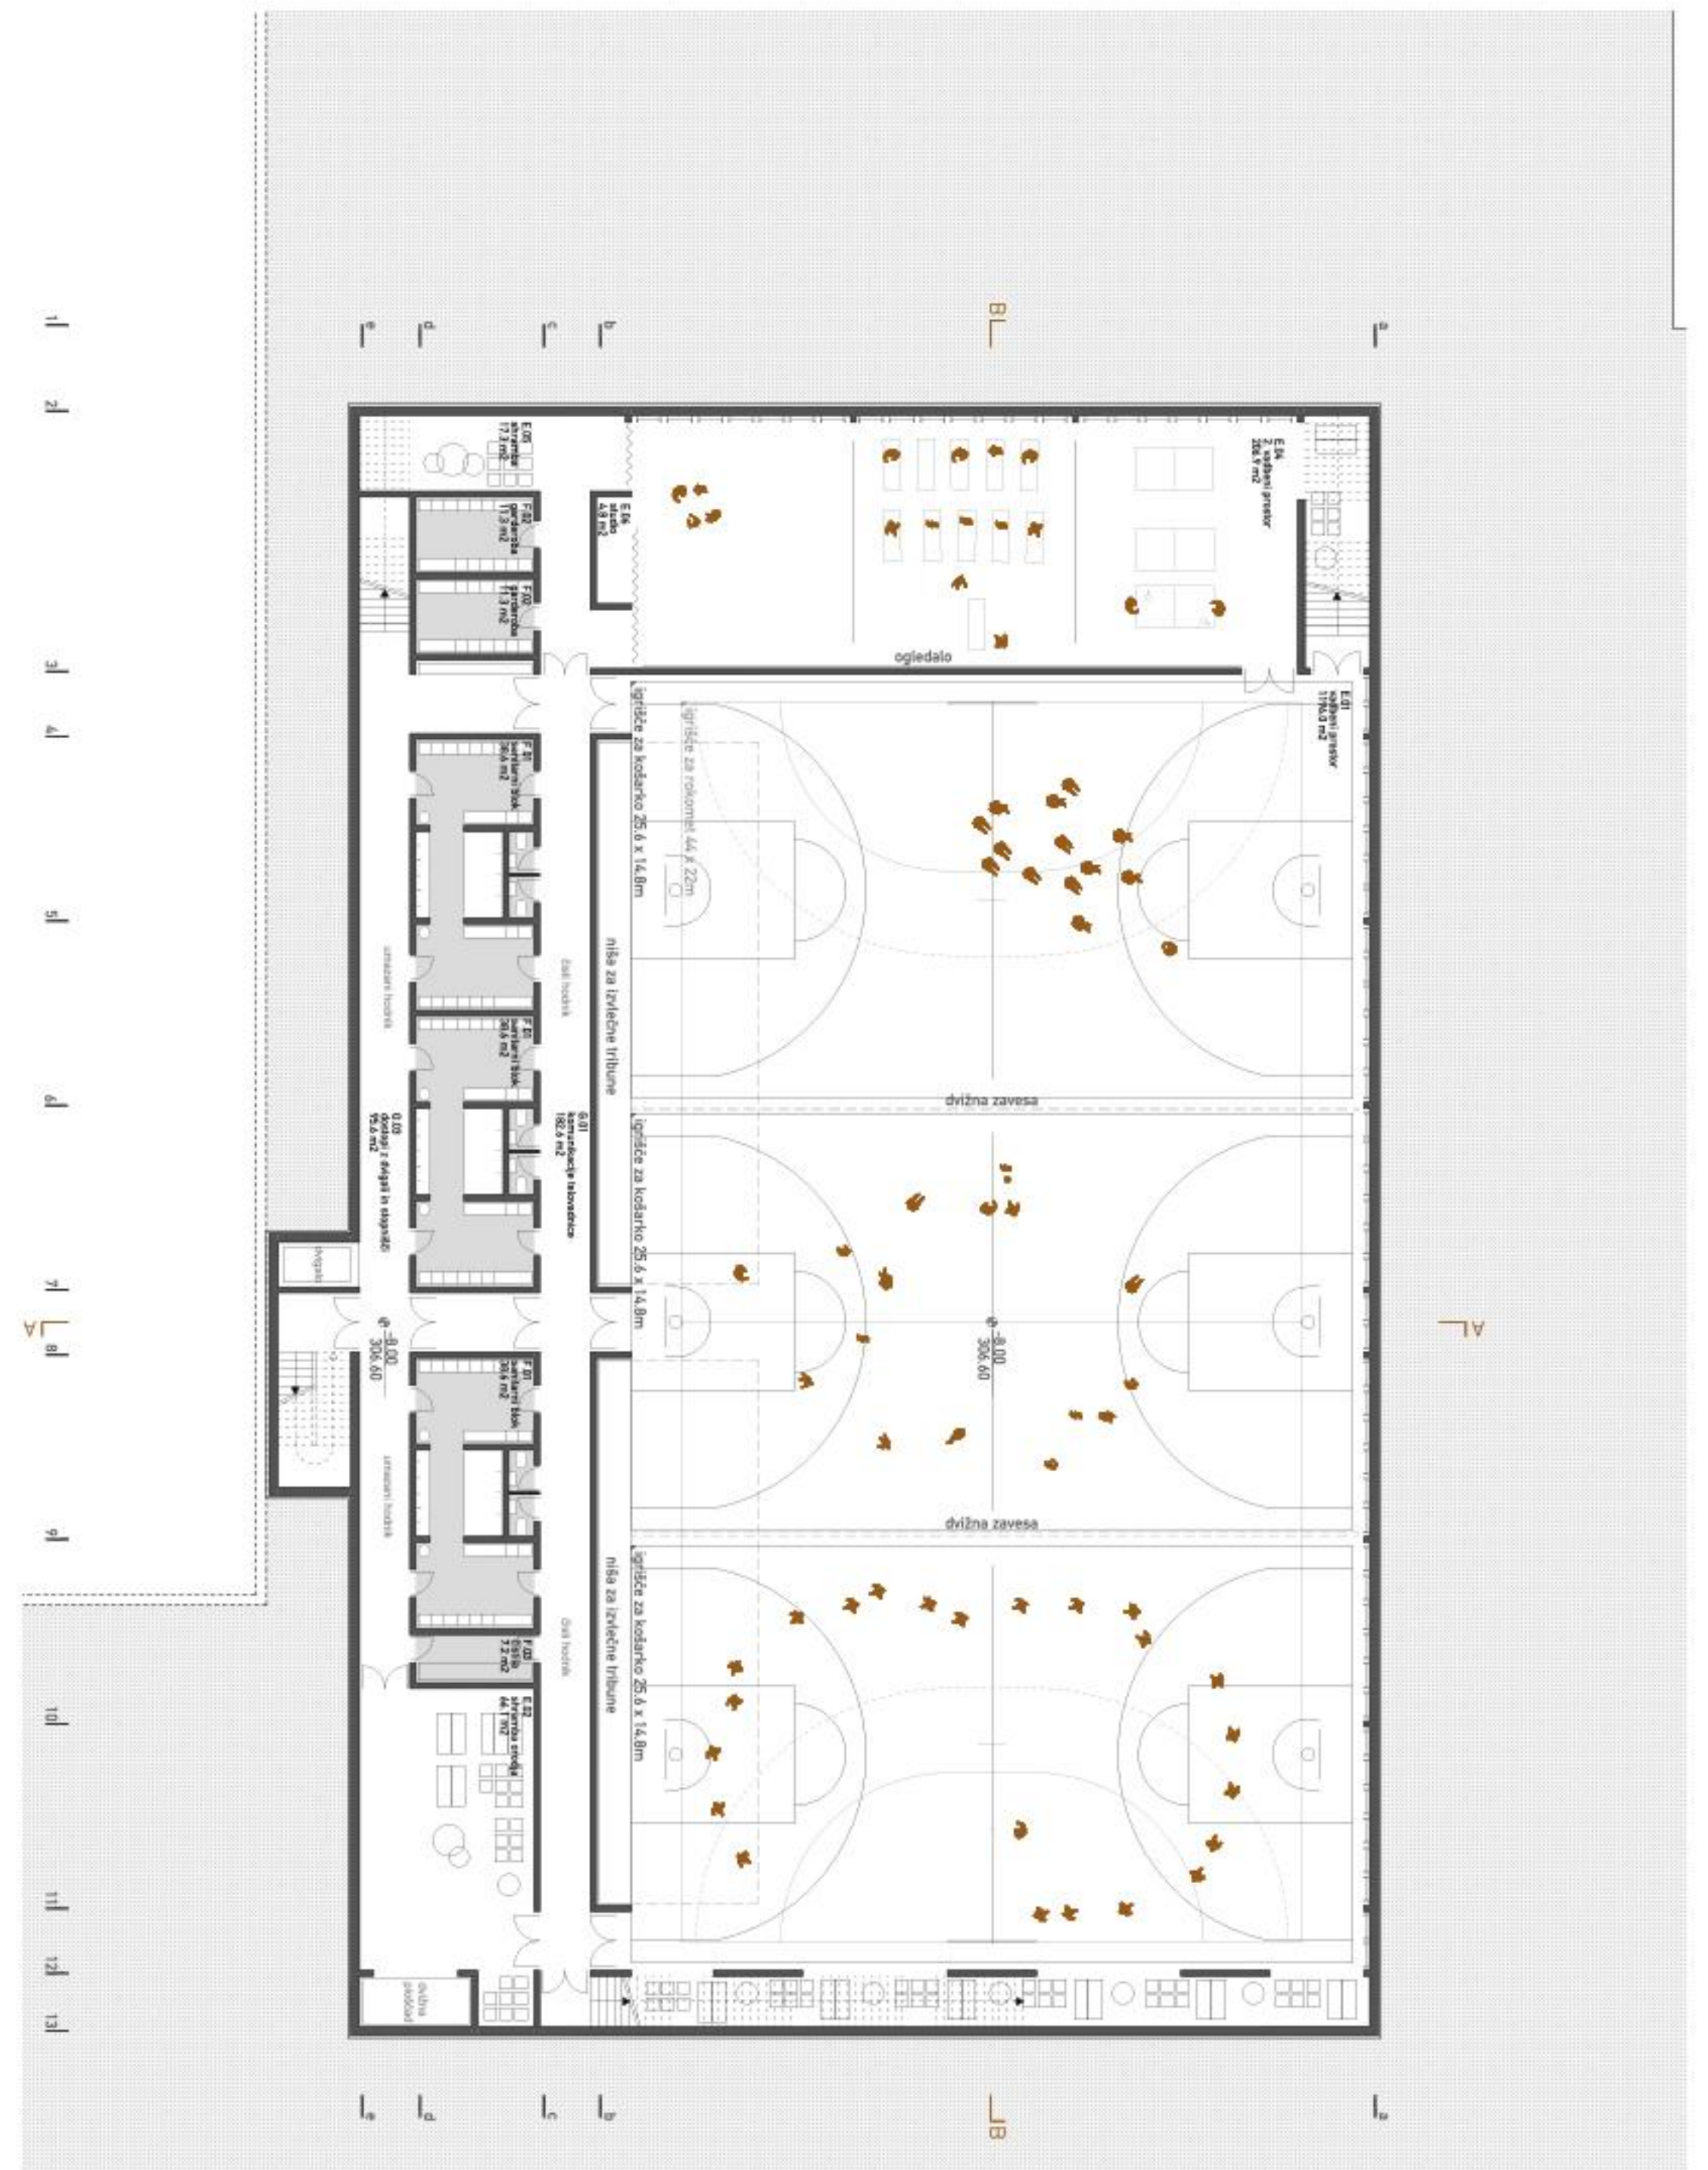

programska shema kleti

- LEGENDA:
- učilnice
 - kabine
 - posebne učilnice / prostori
 - večnamenski prostor
 - upravni prostori
 - servisni prostori
 - sanitarije
 - komunikacije
 - zračni prostor

PREREZ A-A_M1:200

ZAHODNA FASADA GIMNAZIJE_M1:200

JUŽNA FASADA GIMNAZIJE_M1:200

PREREZ B-B_M1:200

SHEMATSKI PRIKAZ TILORISA

SHEMATSKI PRIKAZ KOMUNIKACIJ

SHEMATSKI PRIKAZ PRETOČNOSTI

SHEMATSKI PRIKAZ KONSTRUKCIJE

SHEMATSKI PRIKAZ ODPRTEGA ATRIJA

POGLED PROTI VZHODU Z VHODNIM POGLOBLJENIM TRGOM

TLORIS DRUGE KLETI_M1:200

TLORIS PRVE KLETI - VKOPANEGA PRITLIČJA_M1:200

PREREZ B-B_M1:200

PREREZ A-A_M1:200

SEVERNA FASADA TELOVADNICE_M1:200

ZAHODNA FASADA TELOVADNICE_M1:200