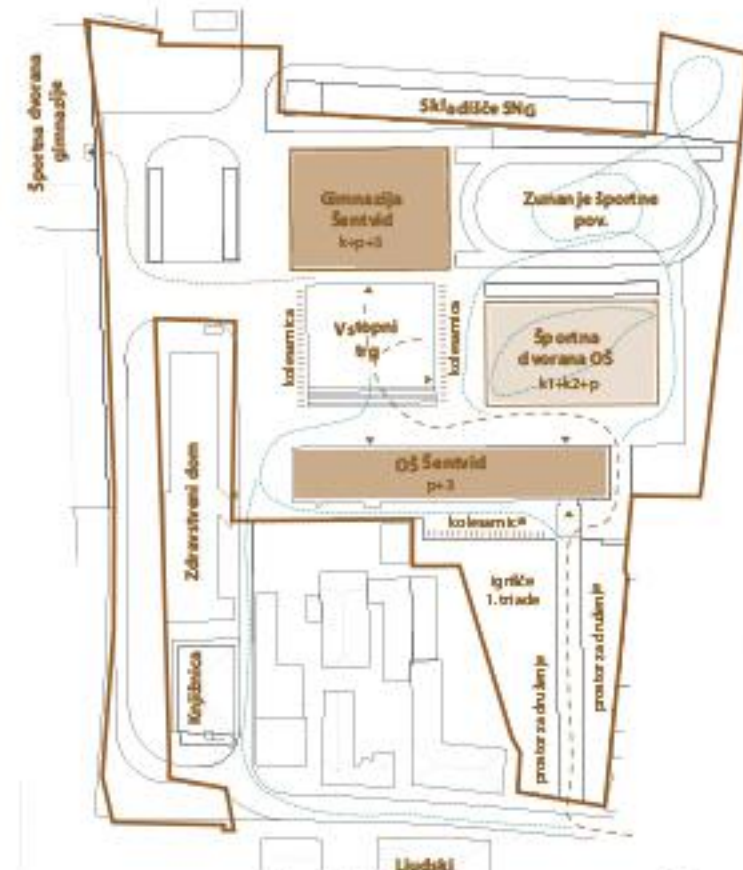

UREDITVENA SITUACIJA Z ZUNANJO IN PROMETNO UREDITVIJO M 1:500

HEMA PROMETA IN INTERVENCIJE

HEMA POGLOBLJENIH PROSTOROV

HEMA ZAZELENTIVE

DOSTOPNOST PROSTORA

HEMA UMESTITVE OBJEKTA GIMNAZIJE V PROSTOR

HEMA UMESTITVE OBJEKTA TELOVADNICE V PROSTOR

HEMA POGLEDV GIMNAZIJE

HEMA POGLEDV TELOVADNICE

AKSONOMETRIČNI POGLED PROTI SEVERU

AKSONOMETRIČNI POGLED PROTI VZHODU

TLORIS KLETI Z GARAZO

TLORIS 3. NADSTROPJA

TLORIS PRITLIČJA

TLORIS STREHE