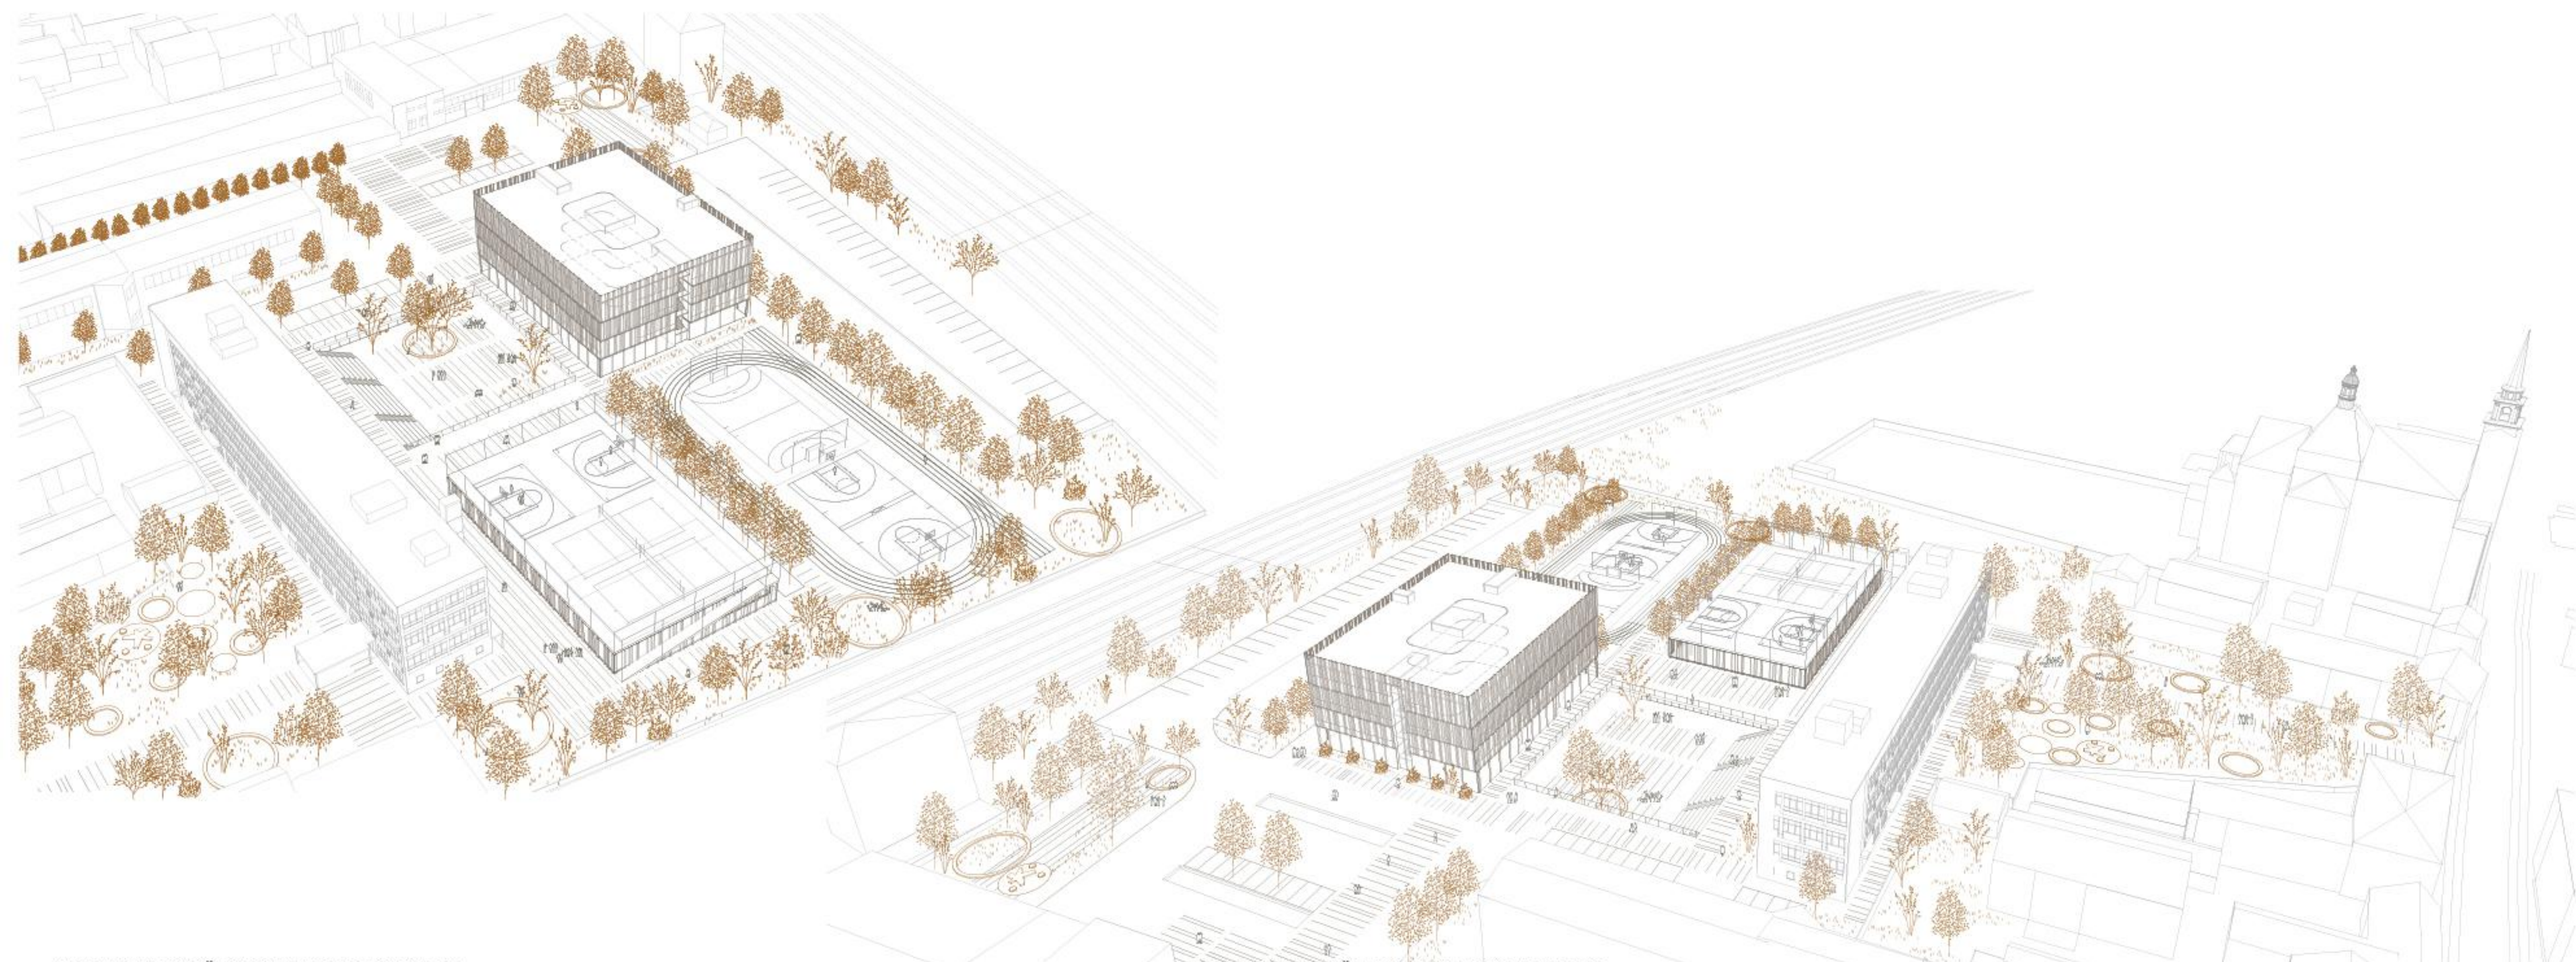

UREDITVENA SITUACIJA Z ZUNANJO IN PROMETNO UREDITVIJO M 1:500

HEMA PROMETA IN INTERVENCIJE

HEMA POGLOBLJENIH PROSTOROV

HEMA ZAZELENTIVE

DOSTOPNOST PROSTORA

HEMA UMESTITVE OBJEKTA GIMNAZIJE V PROSTOR

HEMA UMESTITVE OBJEKTA TELOVADNICE V PROSTOR

HEMA POGLEDV GIMNAZIJE

HEMA POGLEDV TELOVADNICE

AKSONOMETRIČNI POGLED PROTI SEVERU

AKSONOMETRIČNI POGLED PROTI VZHODU

TLORIS KLETI Z GARAZO

TLORIS 3. NADSTROPJA

TLORIS PRITLIČJA

TLORIS STREHE

POGLED PROTI VZHODU Z VHODNIM POGLOBLJENIM TRGOM

TLORIS DRUGE KLETI_M1:200

TLORIS PRVE KLETI - VKOPANEGA PRITLIČJA_M1:200

PREREZ B-B_M1:200

PREREZ A-A_M1:200

SEVERNA FASADA TELOVADNICE_M1:200

ZAHODNA FASADA TELOVADNICE_M1:200