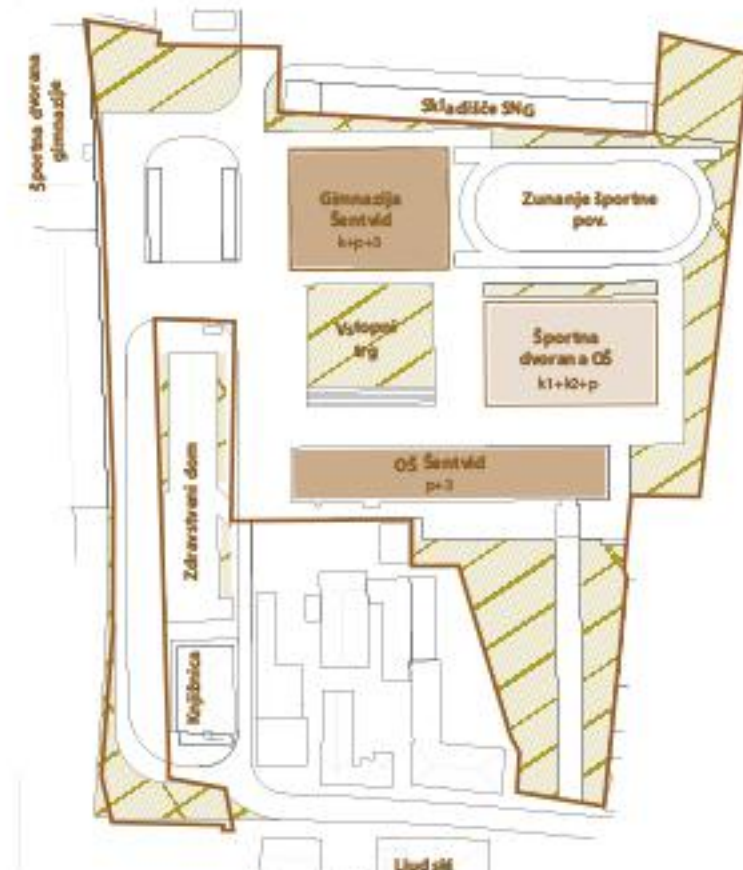

UREDITVENA SITUACIJA Z ZUNANJO IN PROMETNO UREDITVIJO M 1:500

HEMA PROMETA IN INTERVENCIJE

HEMA POGLOBLJENIH PROSTOROV

HEMA ZAZELENTIVE

DOSTOPNOST PROSTORA

HEMA UMESTITVE OBJEKTA GIMNAZIJE V PROSTOR

HEMA UMESTITVE OBJEKTA TELOVADNICE V PROSTOR

HEMA POGLEDV GIMNAZIJE

HEMA POGLEDV TELOVADNICE

AKSONOMETRIČNI POGLED PROTI SEVERU

AKSONOMETRIČNI POGLED PROTI VZHODU

TLORIS KLETI Z GARAZO

TLORIS 3. NADSTROPJA

TLORIS PRITLIČJA

TLORIS STREHE