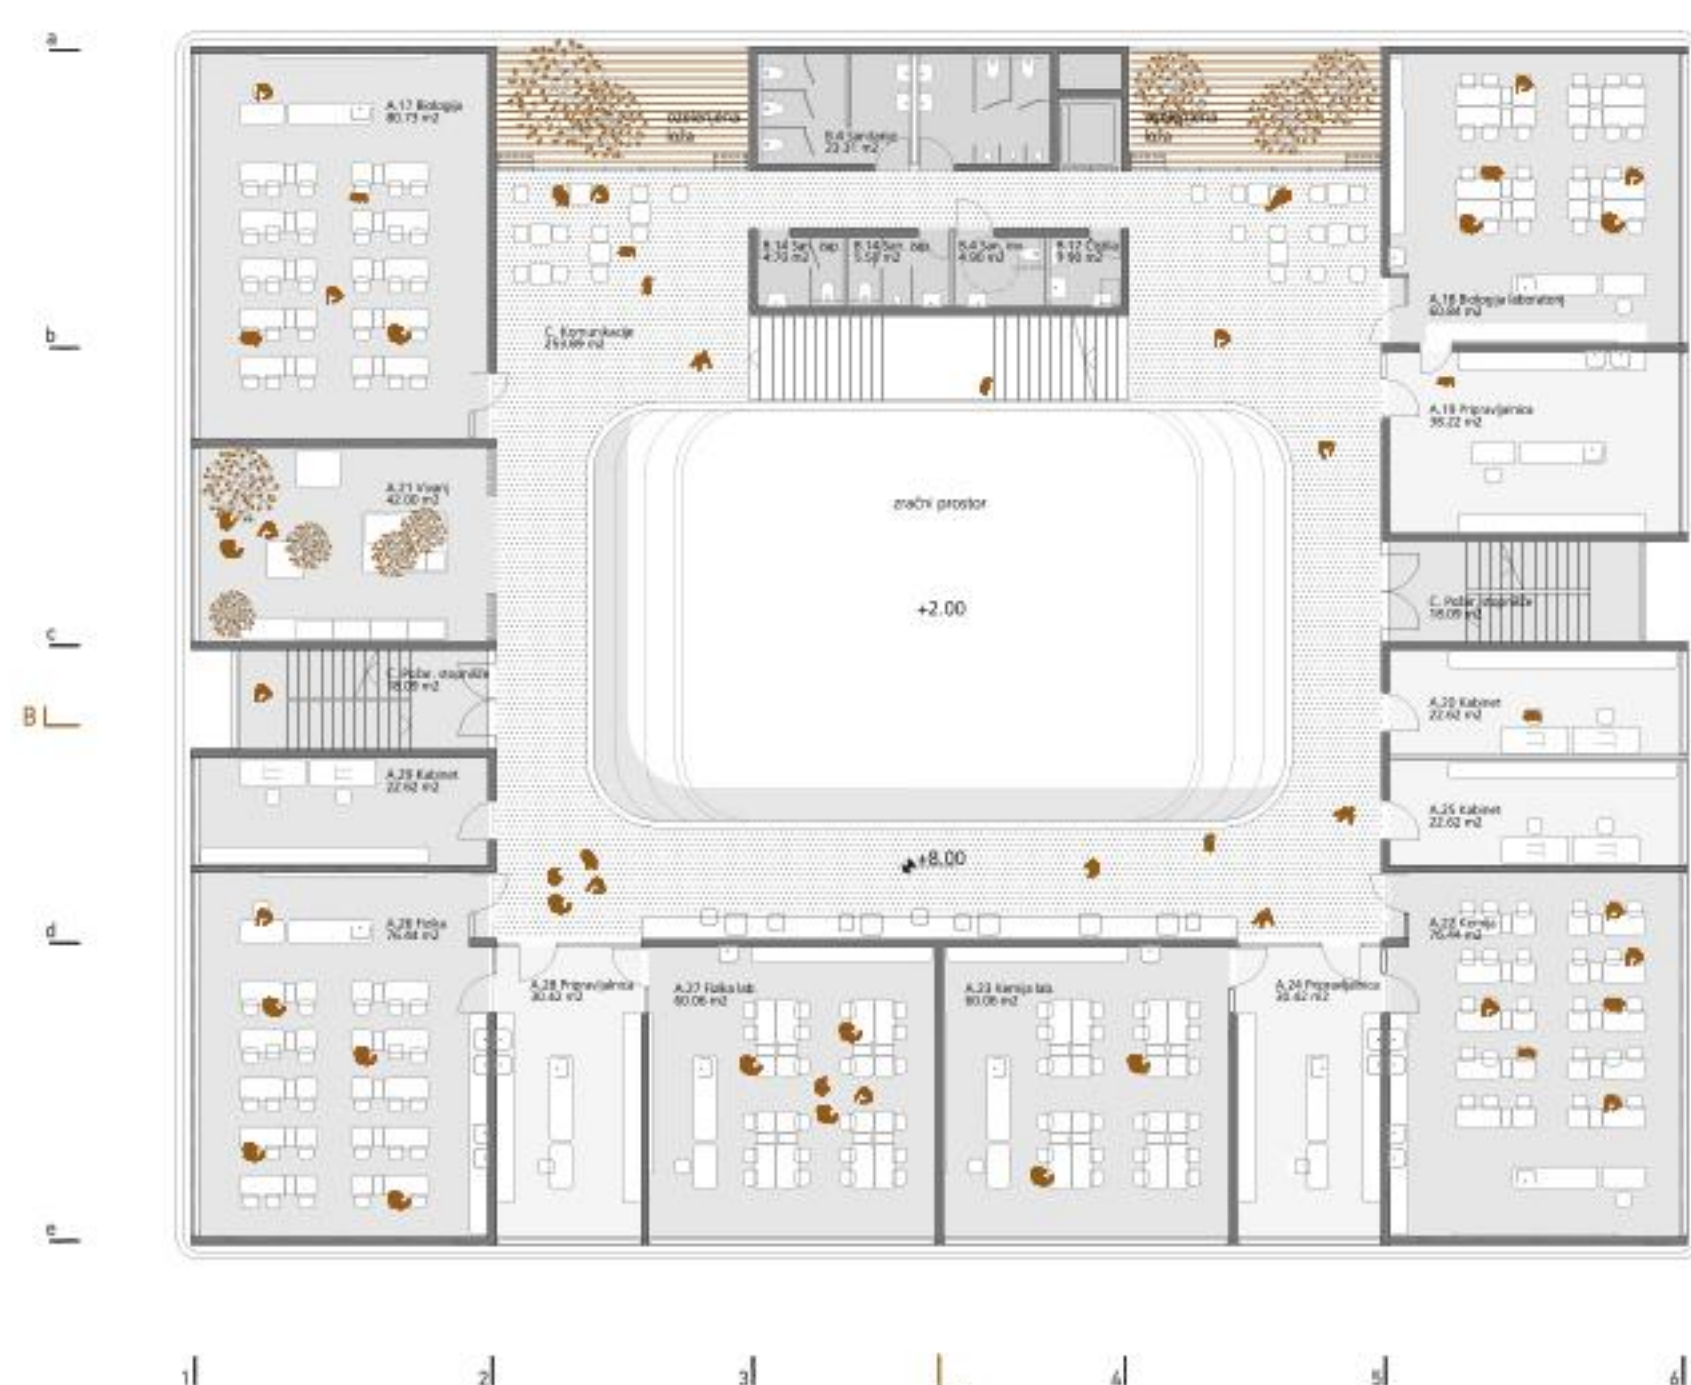

HEMA POGLEDV GIMNAZIJE

HEMA POGLEDV TELOVADNICE

AKSONOMETRIČNI POGLED PROTI SEVERU

AKSONOMETRIČNI POGLED PROTI VZHODU

TLORIS KLETI Z GARAZO

TLORIS 3. NADSTROPJA

TLORIS PRITLIČJA

TLORIS STREHE

TLORIS 1. NADSTROPJA

TLORIS 2. NADSTROPJA

SHEMATSKI PRIKAZ NOTRANJEGA PROSTORA

programska shema kletne etaže

programska shema pritličja

programska shema 1. nadstropja

programska shema 2. nadstropja

programska shema 3. nadstropja

programska shema kleti

- LEGENDA:
- učilnice
 - kabine
 - posebne učilnice / prostori
 - večnamenski prostor
 - upravni prostori
 - servisni prostori
 - sanitarije
 - komunikacije
 - zračni prostor

PREREZ A-A_M1:200

POGLED PROTI VZHODU Z VHODNIM POGLOBLJENIM TRGOM

TLORIS DRUGE KLETI_M1:200

TLORIS PRVE KLETI - VKOPANEGA PRITLIČJA_M1:200

PREREZ B-B_M1:200

PREREZ A-A_M1:200

SEVERNA FASADA TELOVADNICE_M1:200

ZAHODNA FASADA TELOVADNICE_M1:200