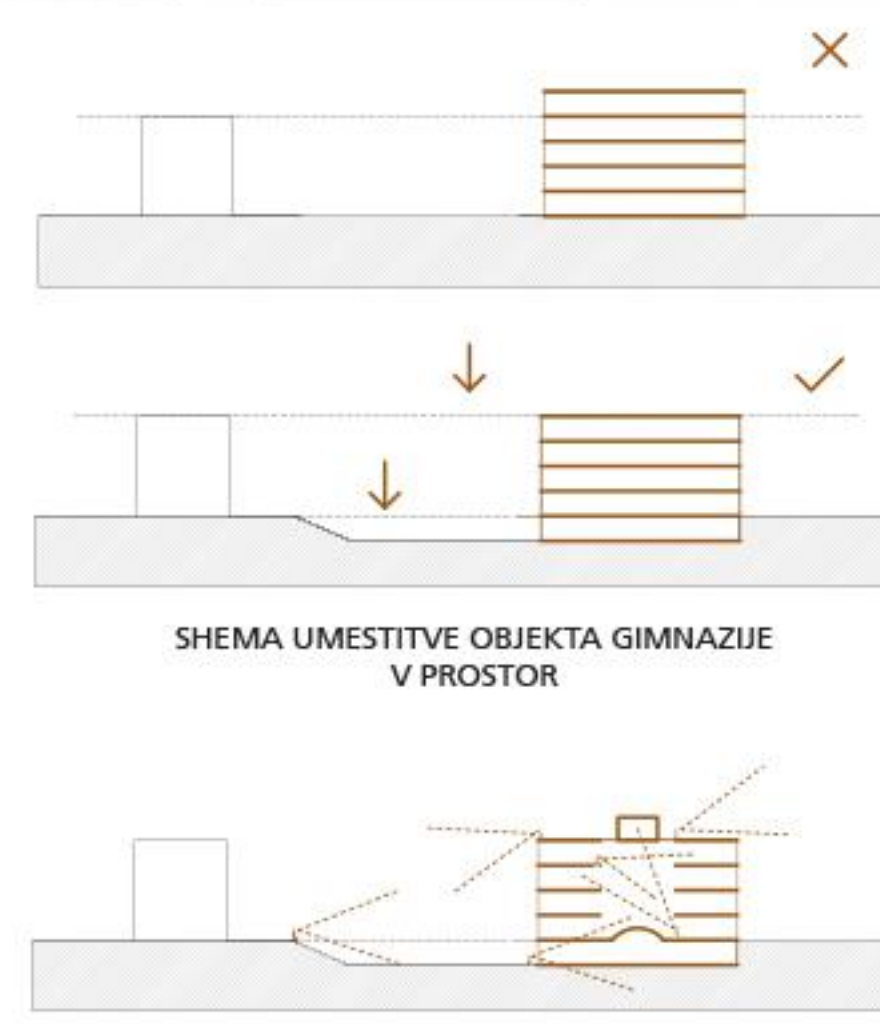

UREDITVENA SITUACIJA Z ZUNANJO IN PROMETNO UREDITVIJO M 1:500

HEMA PROMETA IN INTERVENCIJE

HEMA POGLOBLJENIH PROSTOROV

HEMA ZAZELENTIVE

DOSTOPNOST PROSTORA

HEMA UMESTITVE OBJEKTA GIMNAZIJE V PROSTOR

HEMA UMESTITVE OBJEKTA TELOVADNICE V PROSTOR

HEMA POGLEDV GIMNAZIJE

HEMA POGLEDV TELOVADNICE

AKSONOMETRIČNI POGLED PROTI SEVERU

AKSONOMETRIČNI POGLED PROTI VZHODU

TLORIS KLETI Z GARAZO

TLORIS 3. NADSTROPJA

TLORIS PRITLIČJA

TLORIS STREHE