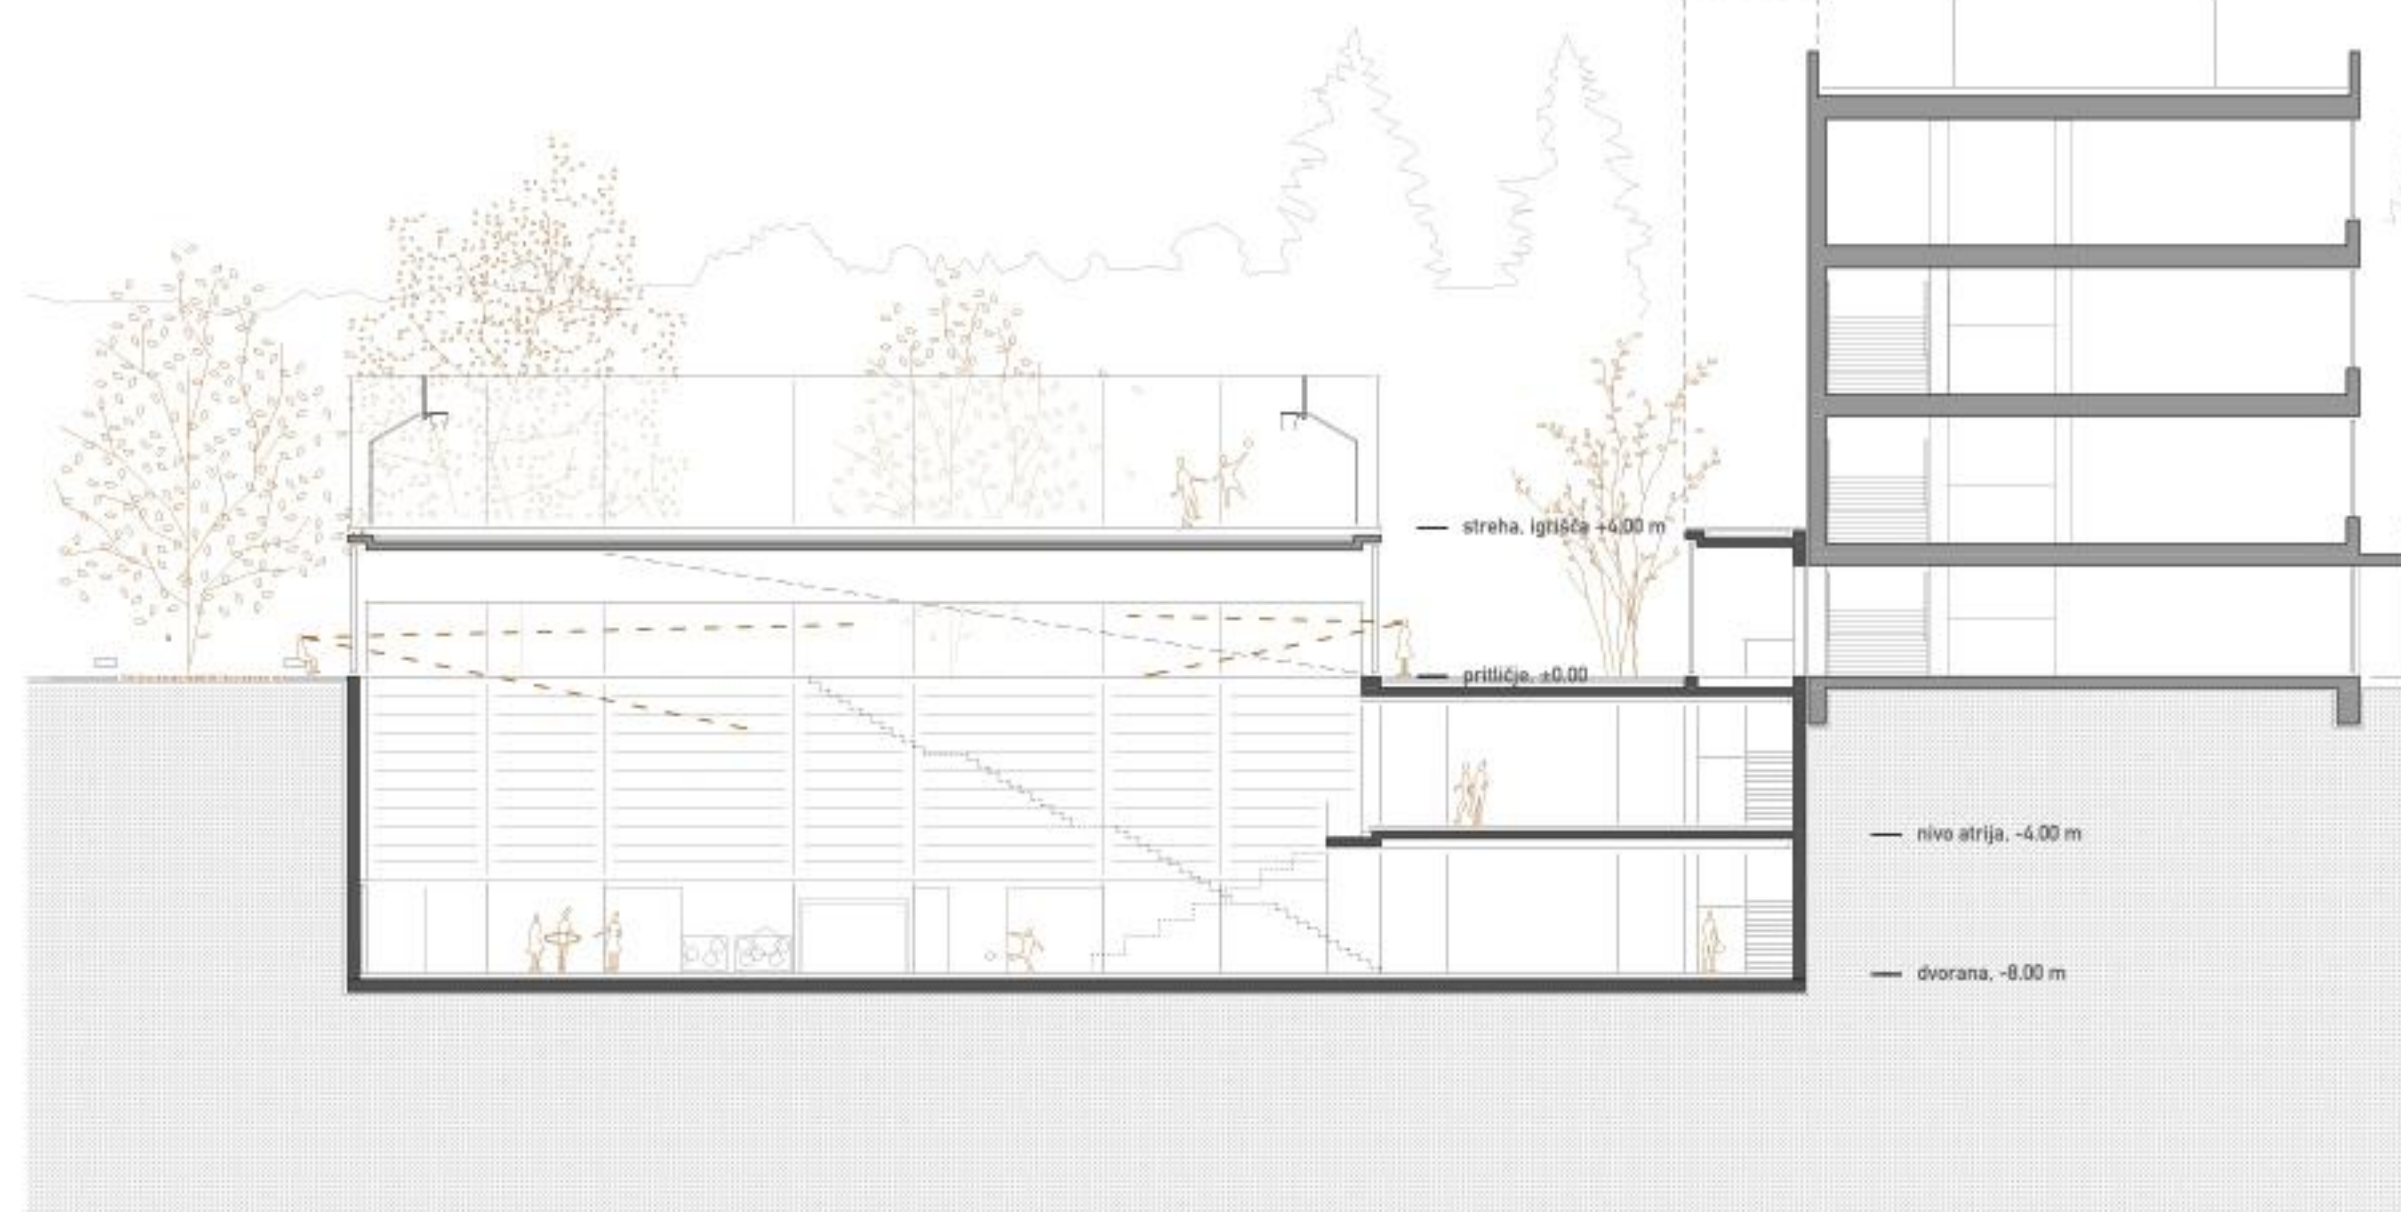

POGLED PROTI VZHODU Z VHODNIM POGLOBLJENIM TRGOM

TLORIS DRUGE KLETI_M1:200

TLORIS PRVE KLETI - VKOPANEGA PRITLIČJA_M1:200

PREREZ B-B_M1:200

PREREZ A-A_M1:200

SEVERNA FASADA TELOVADNICE_M1:200

ZAHODNA FASADA TELOVADNICE_M1:200

POGLED PROTI ZAHODU