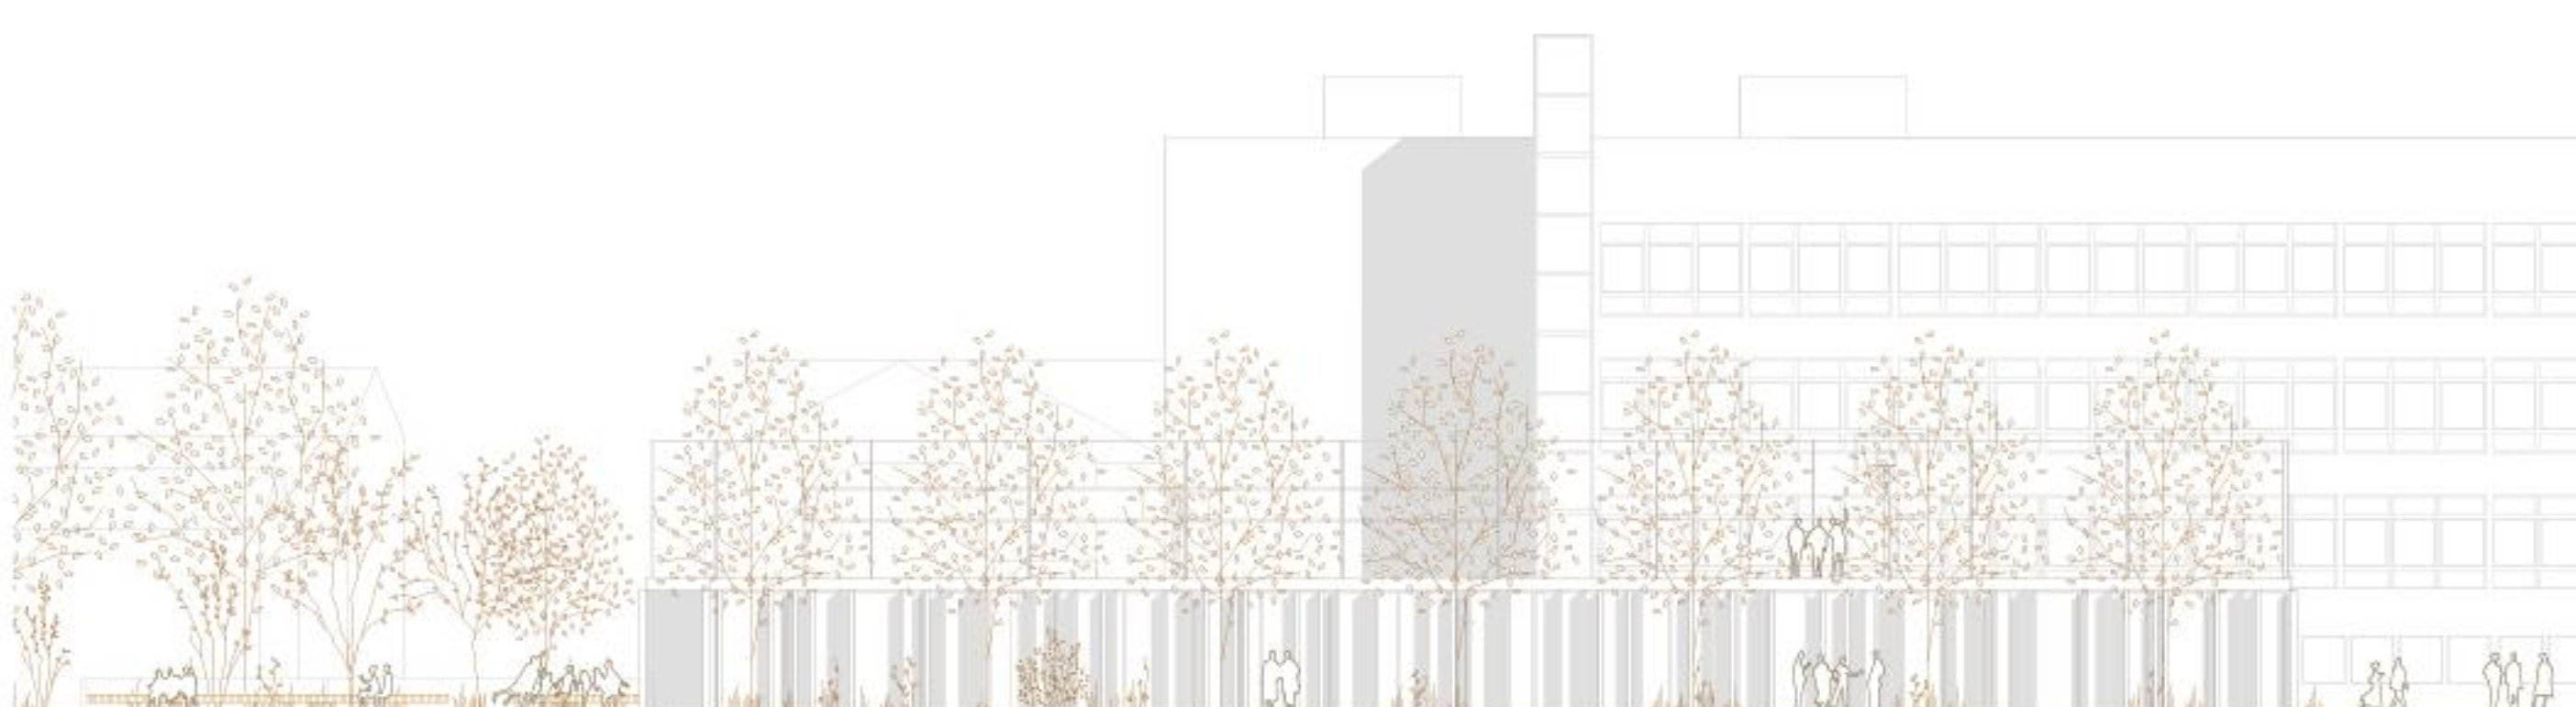

POGLED PROTI VZHODU Z VHODNIM POGLOBLJENIM TRGOM

TLORIS DRUGE KLETI_M1:200

TLORIS PRVE KLETI - VKOPANEGA PRITLIČJA_M1:200

PREREZ B-B_M1:200

PREREZ A-A_M1:200

SEVERNA FASADA TELOVADNICE_M1:200

ZAHODNA FASADA TELOVADNICE_M1:200

POGLED PROTI ZAHODU