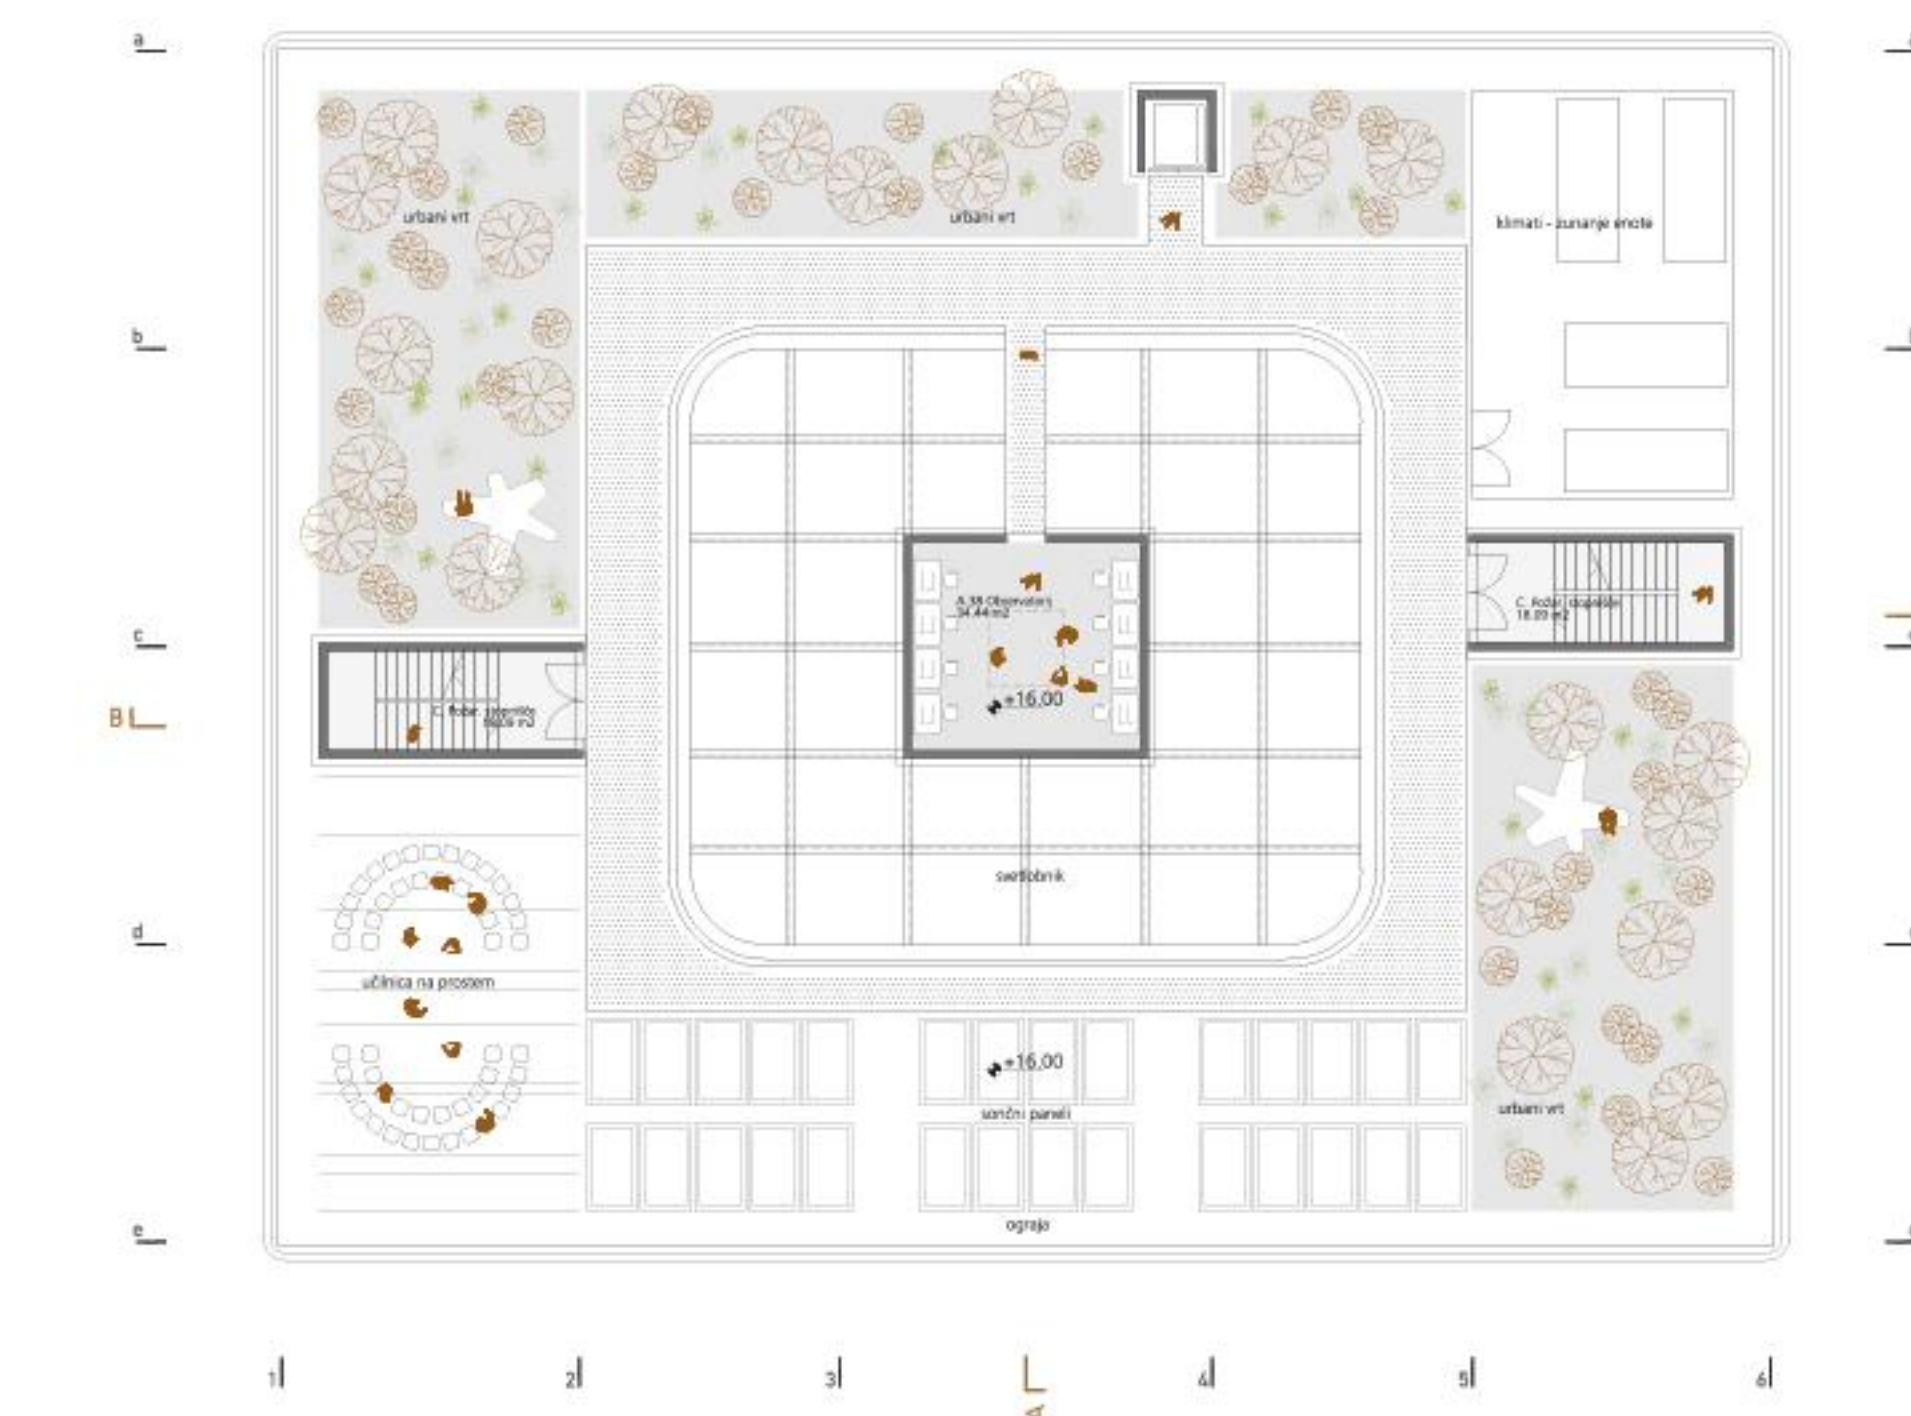

HEMA POGLEDV GIMNAZIJE

HEMA POGLEDV TELOVADNICE

AKSONOMETRIČNI POGLED PROTI SEVERU

AKSONOMETRIČNI POGLED PROTI VZHODU

TLORIS KLETI Z GARAZO

TLORIS 3. NADSTROPJA

TLORIS PRITLIČJA

TLORIS STREHE

TLORIS 1. NADSTROPJA

TLORIS 2. NADSTROPJA

SHEMATSKI PRIKAZ NOTRANJEGA PROSTORA

programska shema kletne etaže

programska shema pritličja

programska shema 1. nadstropja

programska shema 2. nadstropja

programska shema 3. nadstropja

programska shema kleti

- LEGENDA:
- učilnice
 - kabine
 - posebne učilnice / prostori
 - večnamenski prostor
 - upravni prostori
 - servisni prostori
 - sanitarije
 - komunikacije
 - zračni prostor

PREREZ A-A_M1:200

POGLED PROTI VZHODU Z VHODNIM POGLOBLJENIM TRGOM

TLORIS DRUGE KLETI_M1:200

TLORIS PRVE KLETI - VKOPANEGA PRITLIČJA_M1:200

PREREZ B-B_M1:200

PREREZ A-A_M1:200

SEVERNA FASADA TELOVADNICE_M1:200

ZAHODNA FASADA TELOVADNICE_M1:200