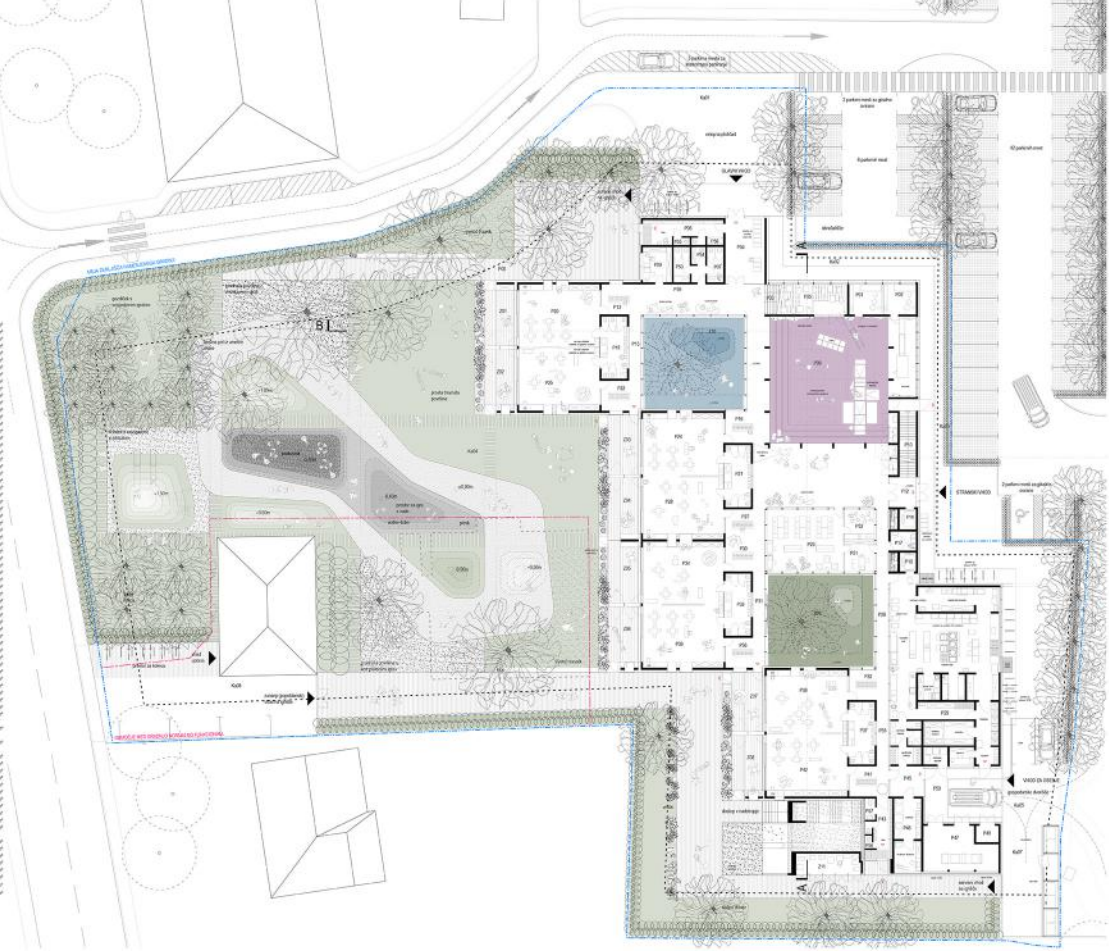

1:200

Tloris prireja in igrišča

- **Zunanji obkrožilo**
- **Površje za vzdrževanje in varstvo**
- **Osaki posesti vrtne**
- **Igrišče za 1. starostno obdobje**
- **Razvijajo oddelke za 1. starostno obdobje**
- **Igrišče za 2. starostno obdobje**
- **Razvijajo oddelke za 2. starostno obdobje**
- **Večnamenski skupni prostor**
- **Površje komuniciranja in počitni ure in igranja**
- **Zunanje igrišče posesti**
- **Izhod polja posesti**